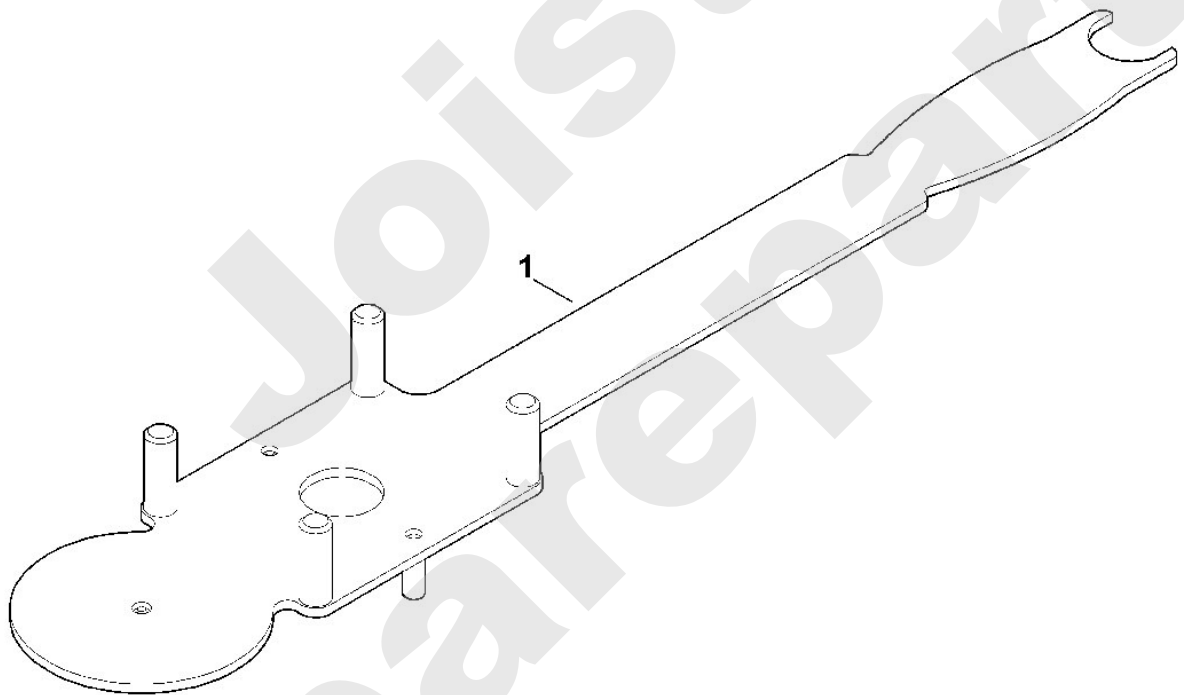

Viking

Rasenmäher / Benzin / MB 545.0 T
Stückliste (10/11): I - Sonderwerkzeug