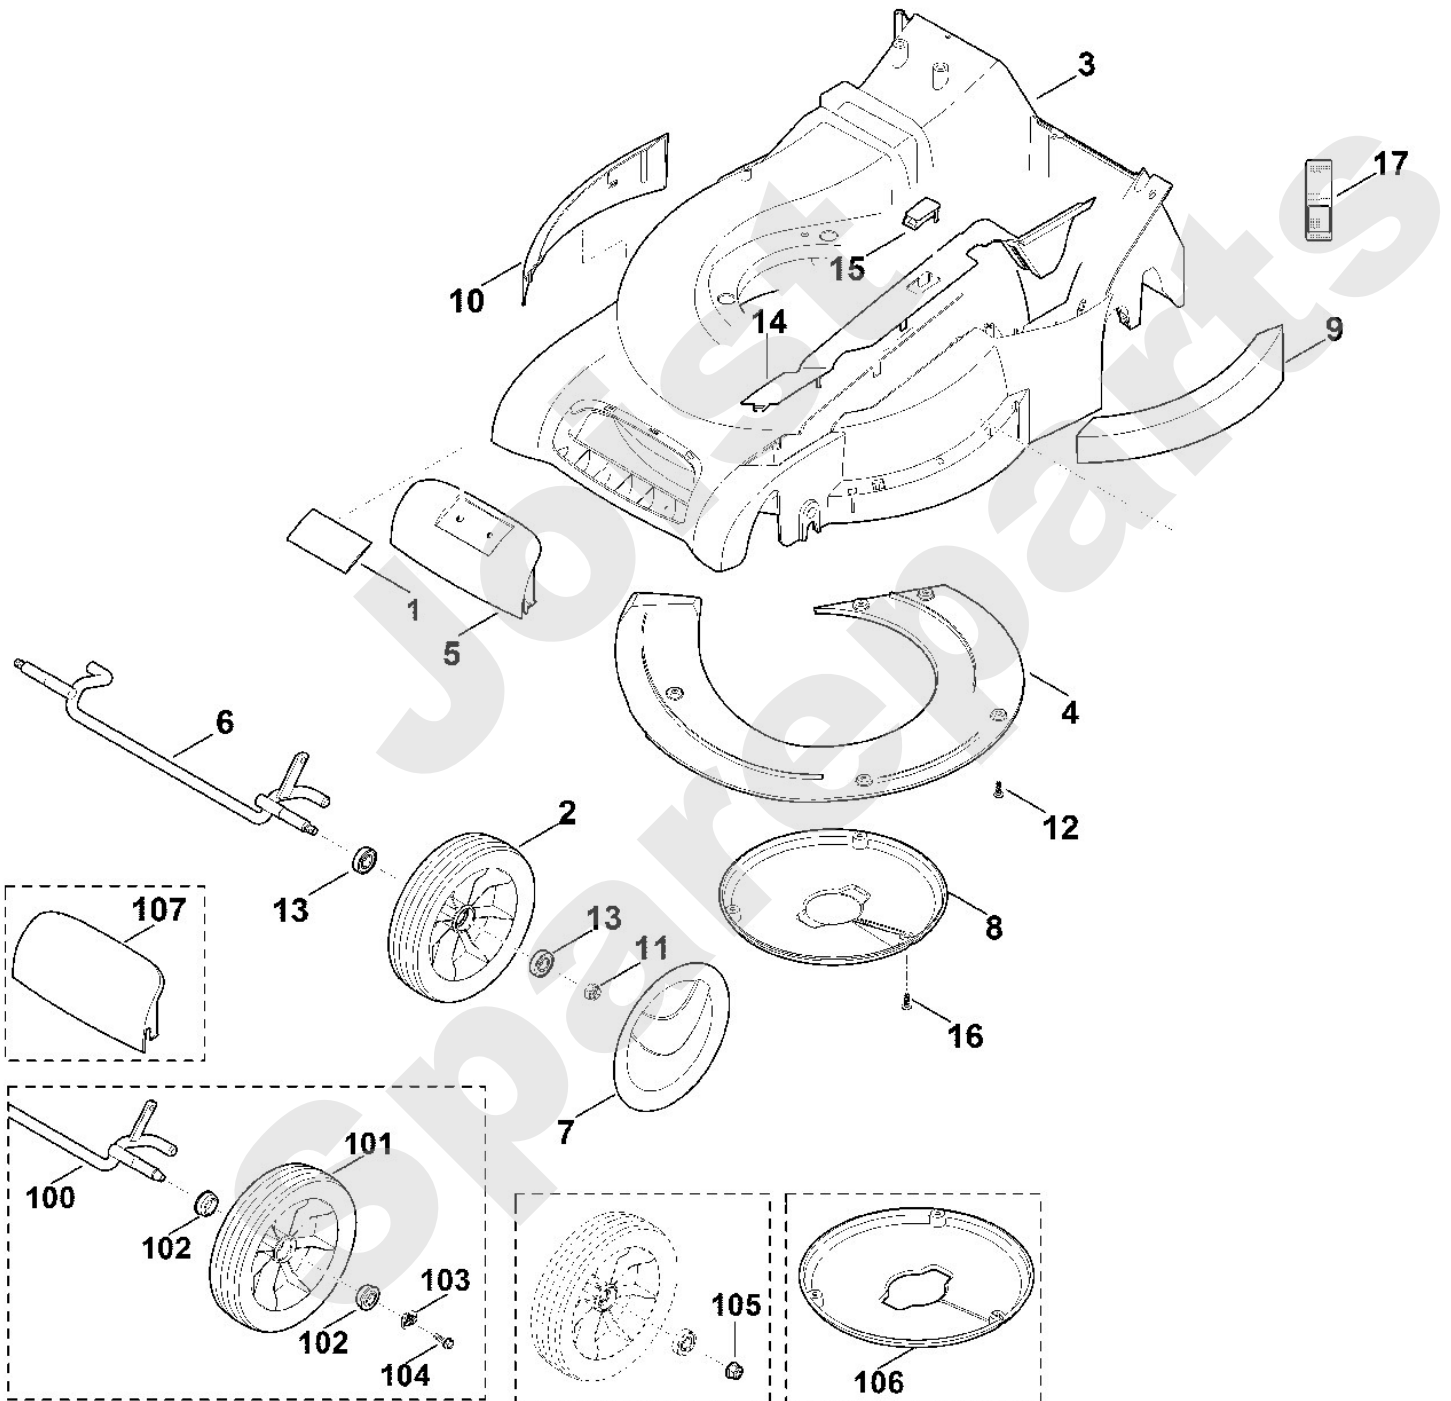

Rasenmäher / Benzin / MB 545.0 T
Stückliste (5/11): D - Gehäuse, Vorderachse