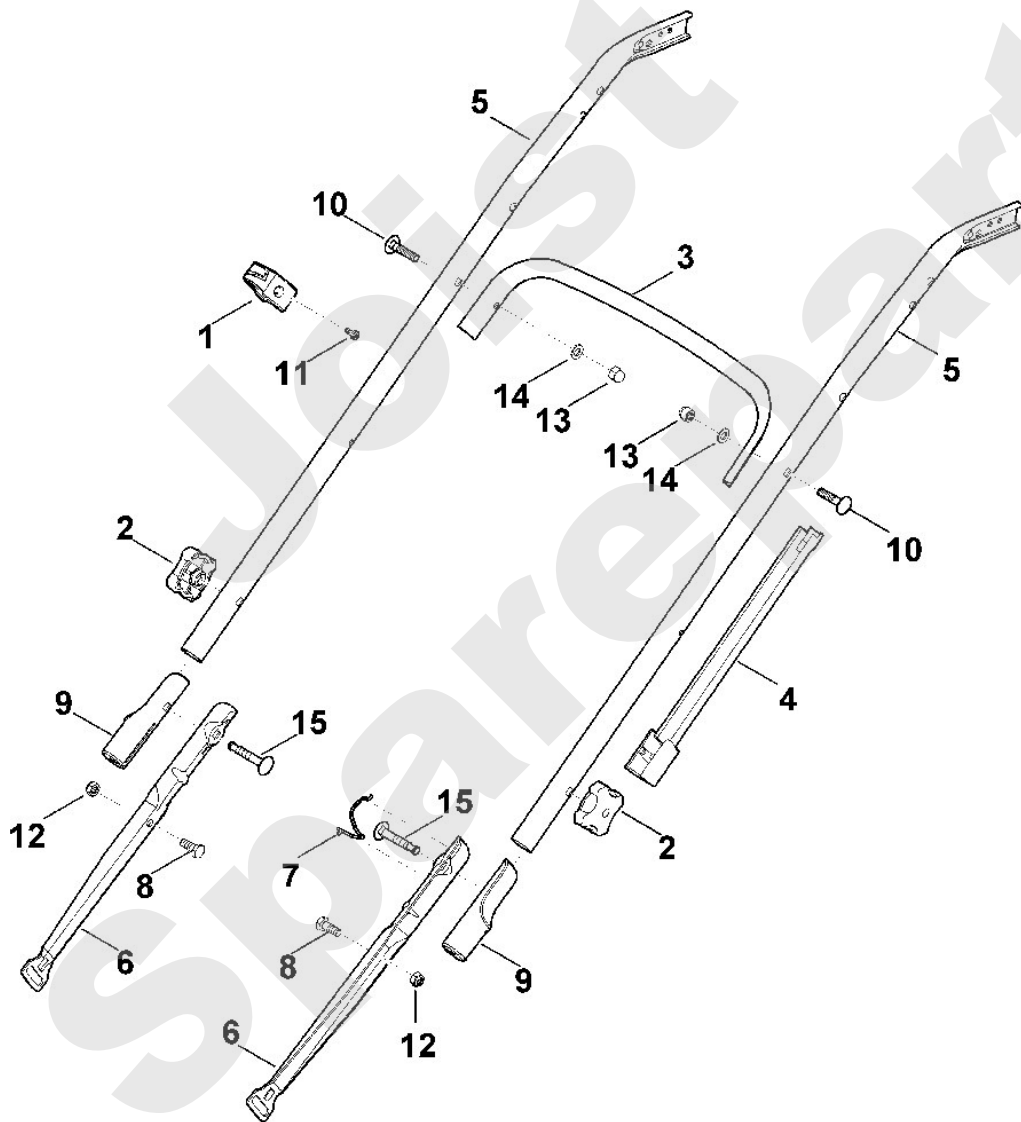

Rasenmäher / Benzin / MB 545.0 T
Stückliste (2/11): B - Lenker Unterteil