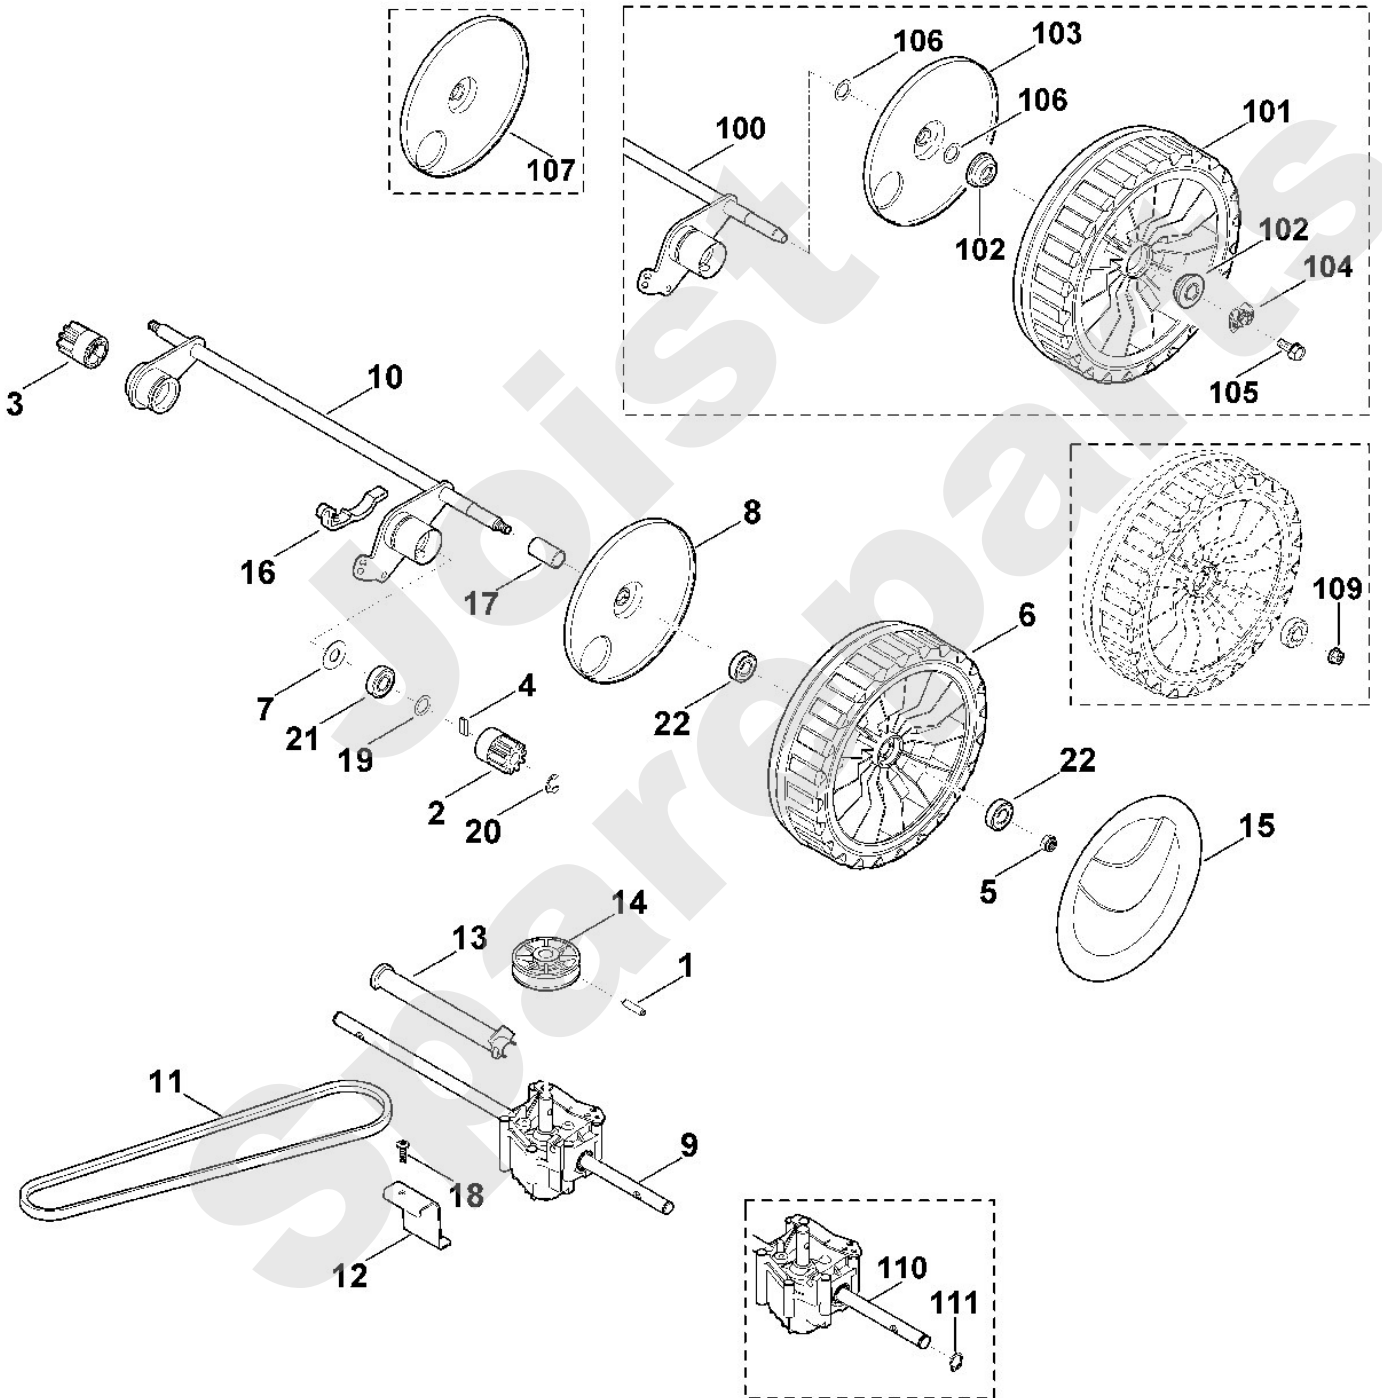

Rasenmäher / Benzin / MB 545.0 T
Stückliste (6/11): E - Hinterachse, Getriebe