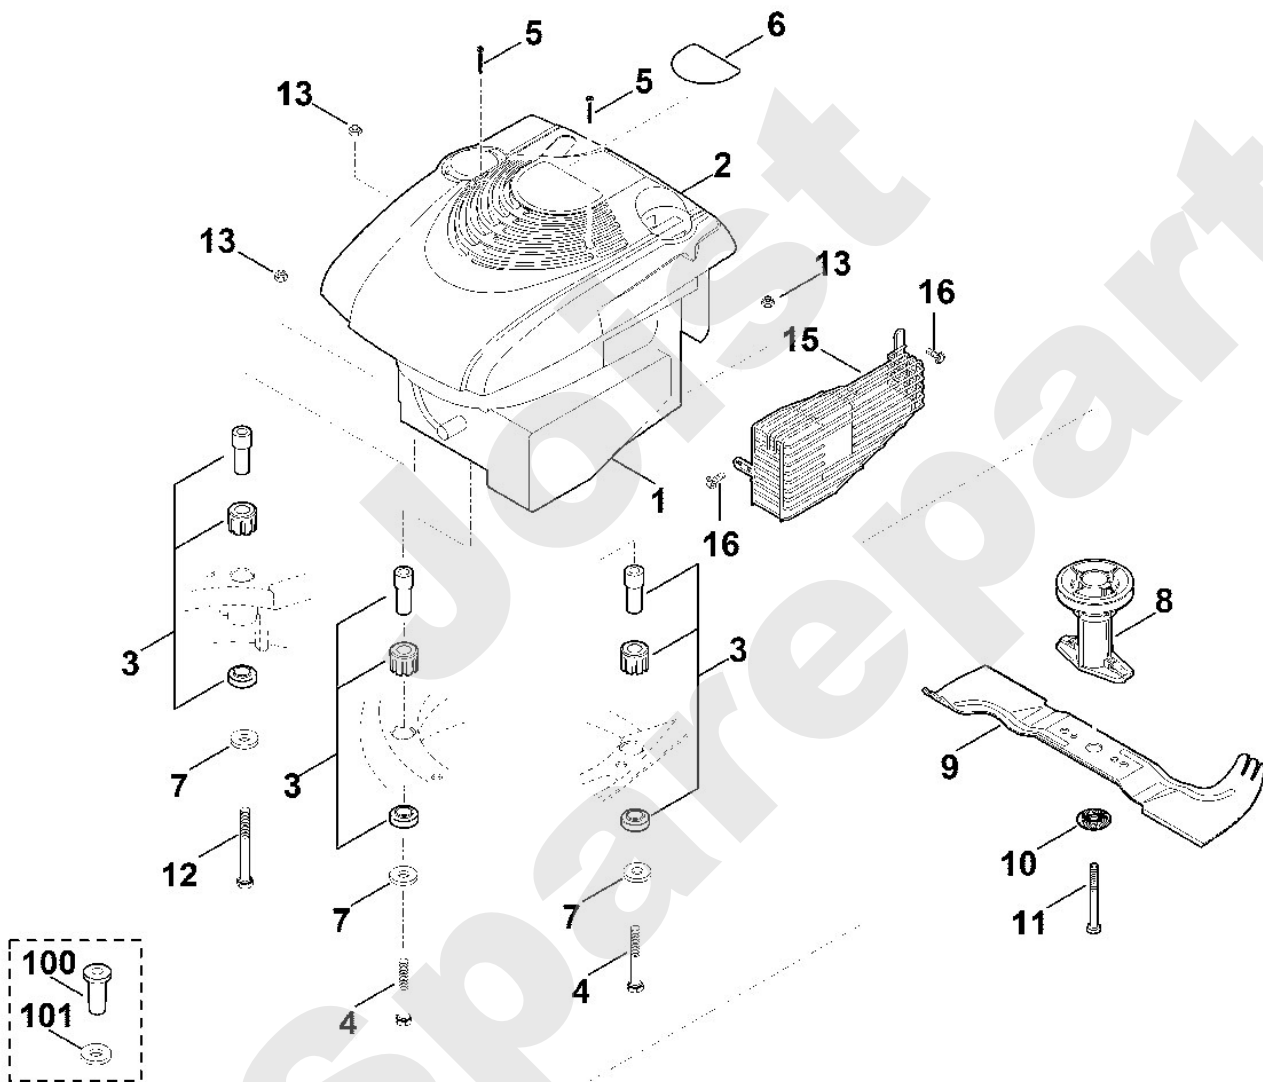

Rasenmäher / Benzin / MB 545.0 T
Stückliste (7/11): F - Motor, Messer