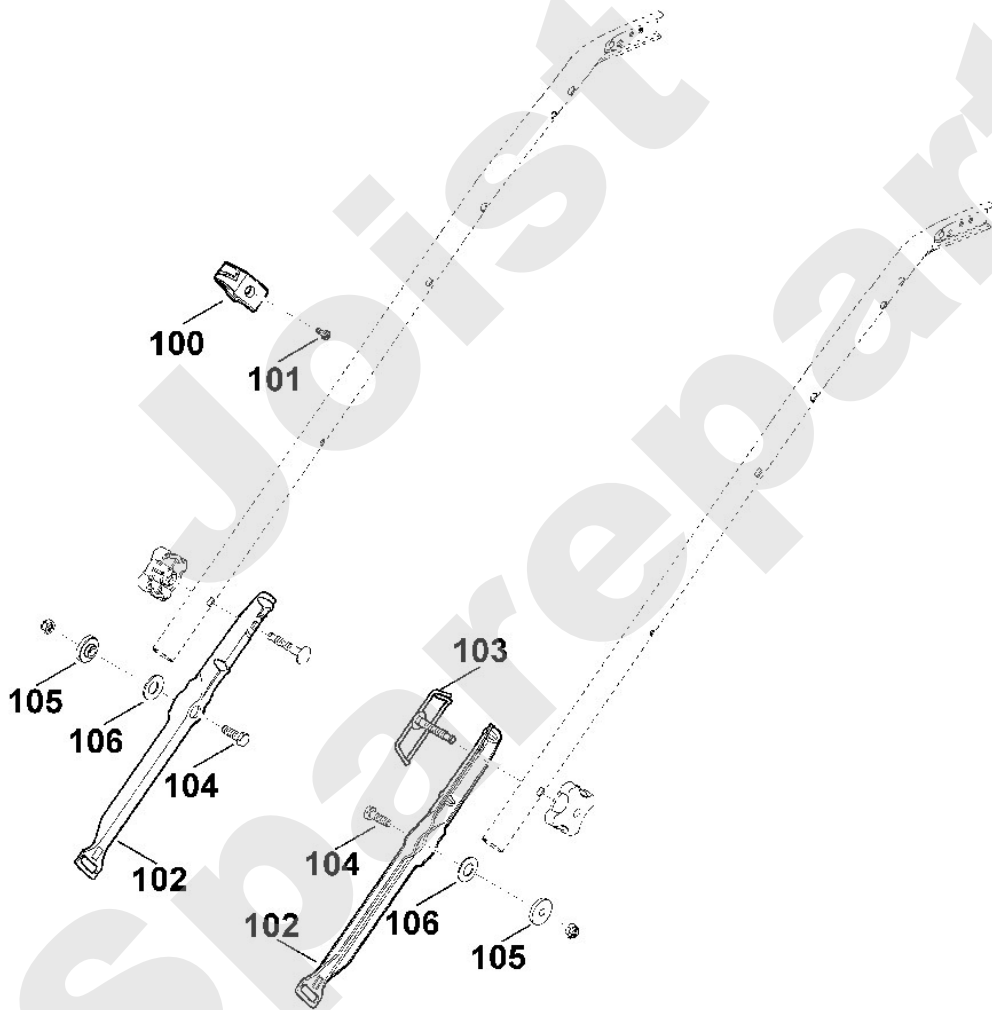

Viking

Rasenmäher / Benzin / MB 545.0 T
Stückliste (3/11): B1 - Lenker Unterteil (f. ältere Bauart)