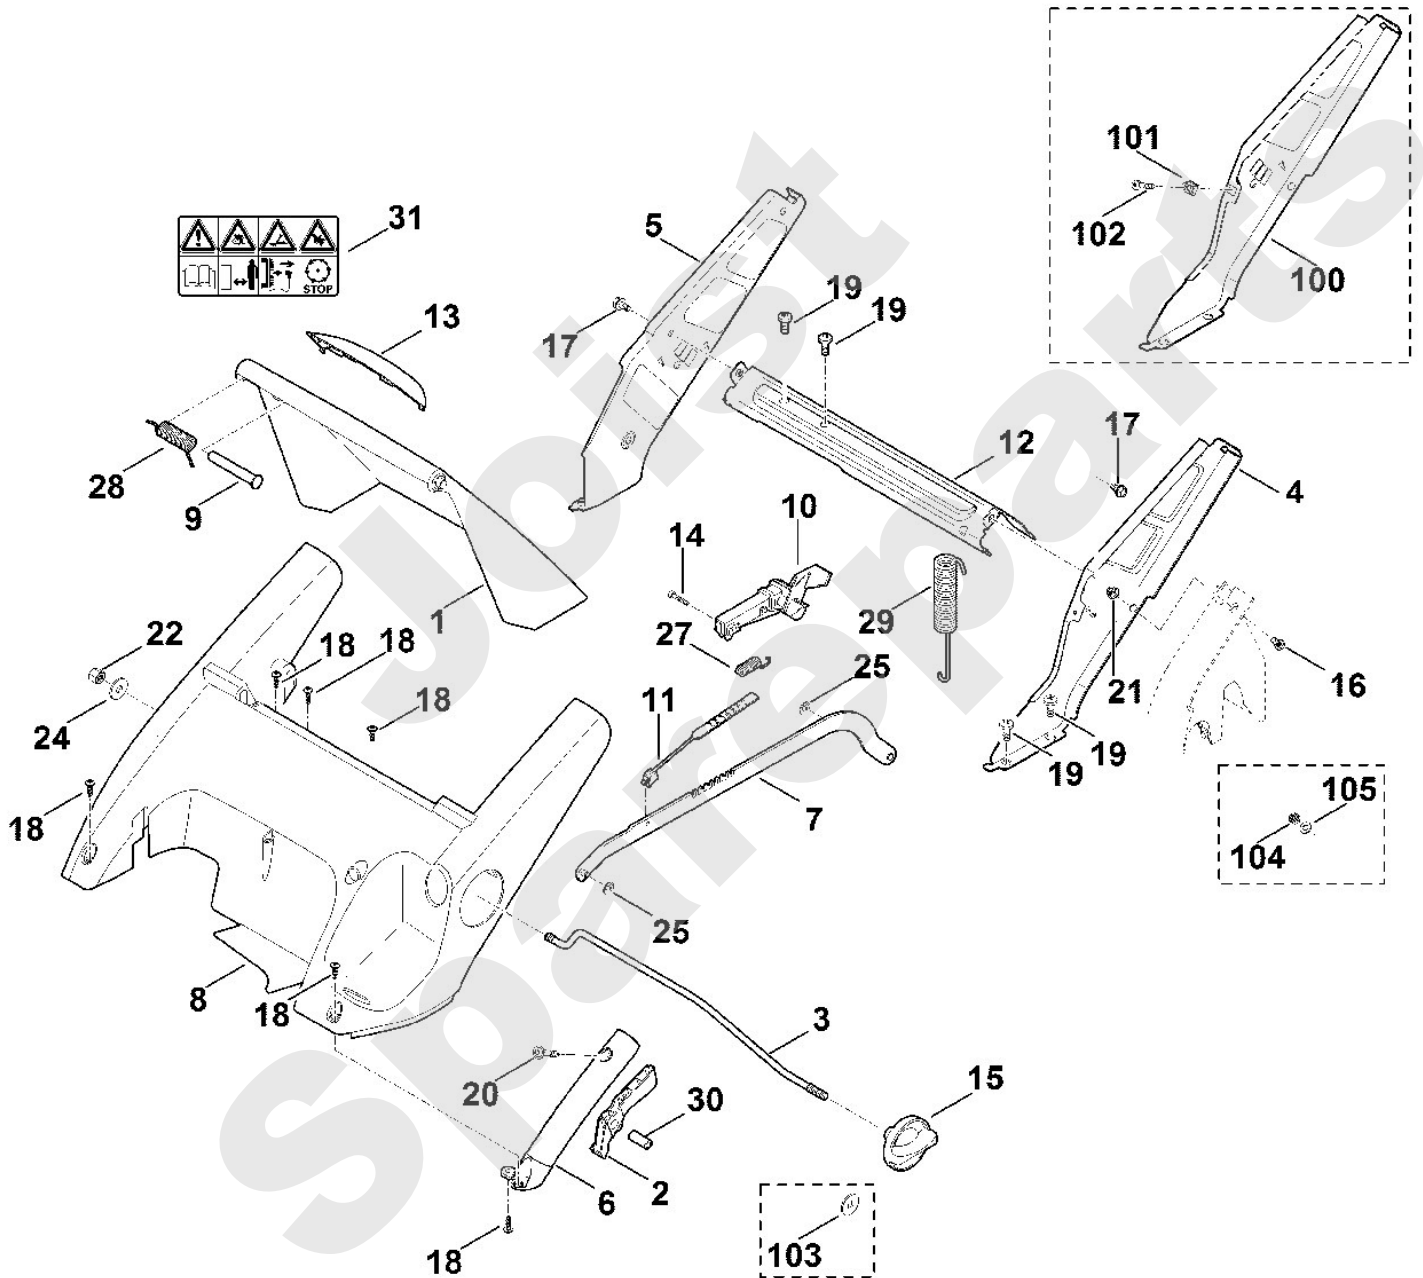

Rasenmäher / Benzin / MB 545.0 T
Stückliste (4/11): C - Rahmen, Höhenverstellung