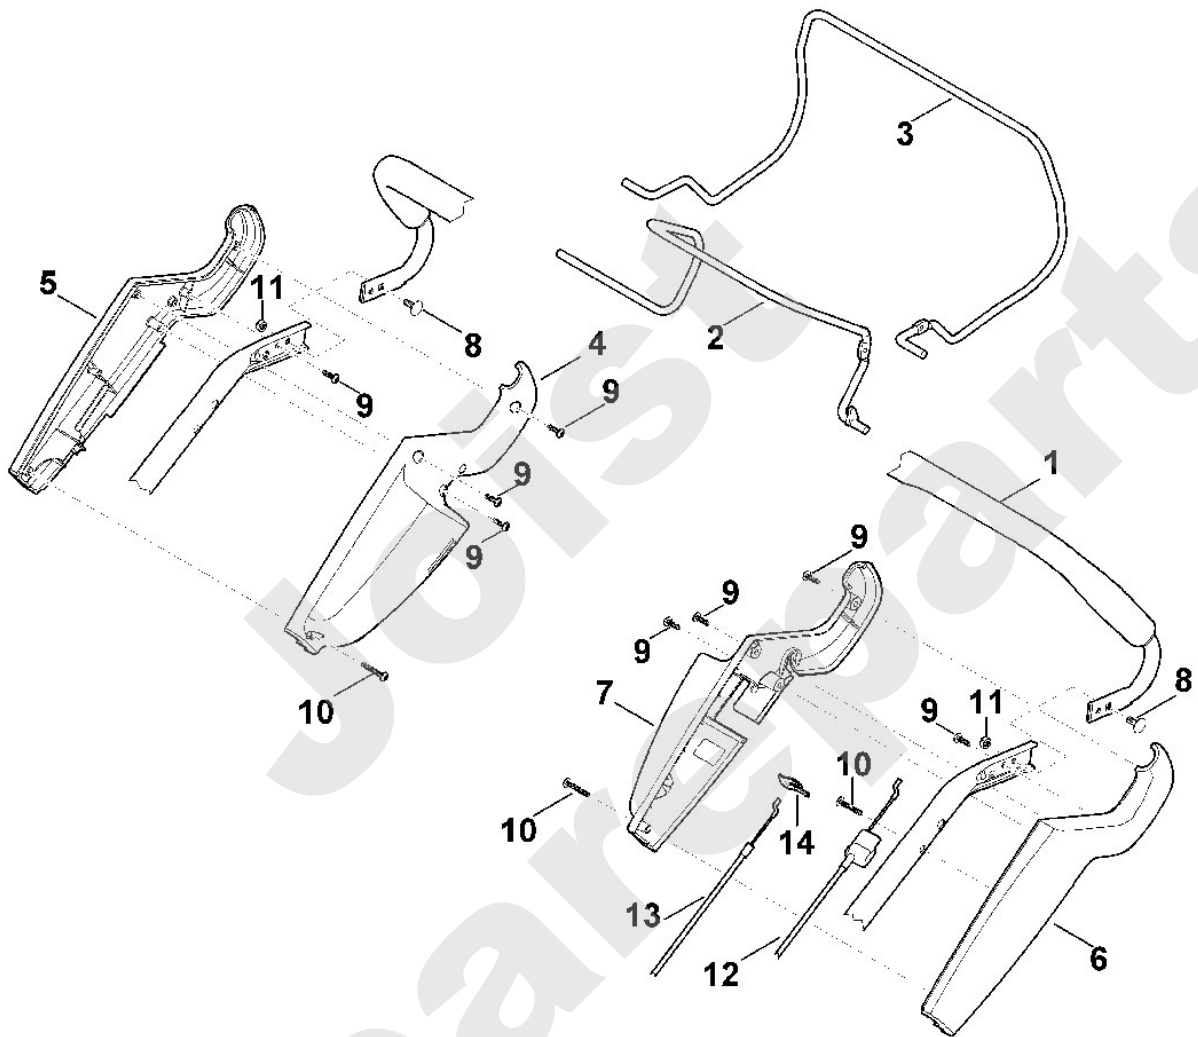

Viking

Rasenmäher / Benzin / MB 545.0 T
Stückliste (1/11): A - Lenker Oberteil