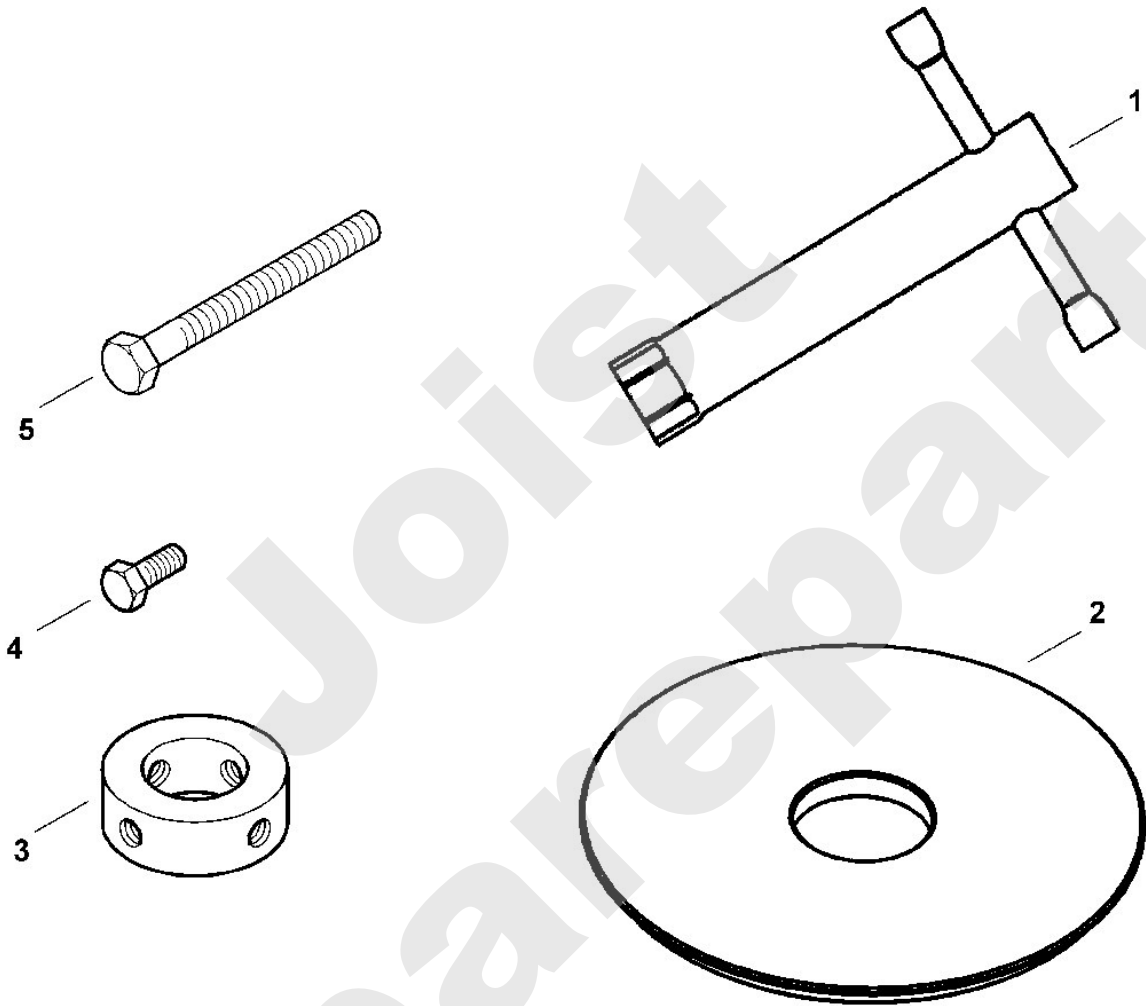

Viking

Rasenmäher / Benzin / MB 505 BS
Stückliste (7/8): G - Werkzeuge

111_16ET_IMG_009