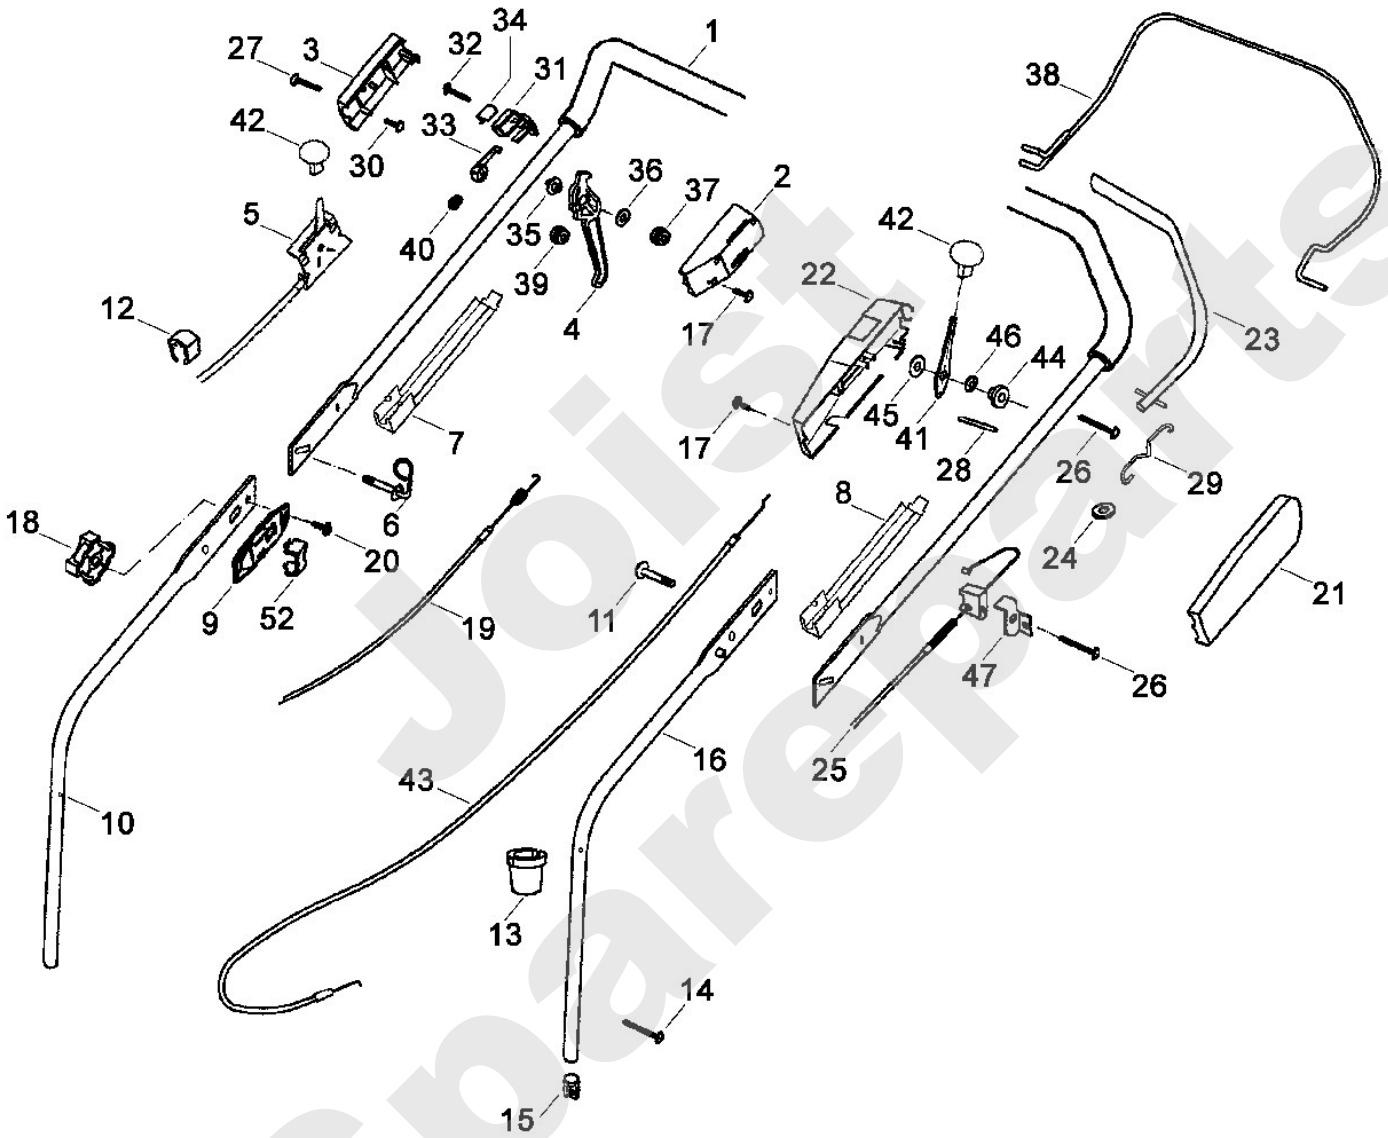

### Stückliste (1/8): A - Lenker

Art.Nr.	Artikel	Bild-Nr.	Stk-Zahl
6105 700 9455	Benennung: Lenkeroberteil	1	1
6105 182 1306	Benennung: Gehäuse links	2	1
6105 182 1301	Benennung: Gehäuse rechts	3	1
6105 764 0200	Benennung: Schalthebel	4	1
6105 180 1115	Benennung: Gaszug	5	1
6105 760 3805	Benennung: Seilführung	6	1
6105 706 6615	Benennung: Führung rechts	7	1
6105 706 6611	Benennung: Führung links	8	1
6105 706 6610	Benennung: * Führung links Bis. Masch. Nr.: 56 578 978 TI: (27.2002)	8	1
6105 706 6600	Benennung: Führung	9	2
6105 700 9448	Benennung: Lenkerunterteil rechts	10	1
6105 703 3706	Benennung: Schraube M8x35	11	1
6100 703 3100	Benennung: Kabelclip	12	2
6103 708 7500	Benennung: Einsatz	13	2
9039 488 1400	Benennung: Schneidschraube M6x40	14	2
6105 703 2800	Benennung: Stopfen	15	2
6105 700 9443	Benennung: Lenkerunterteil links	16	1
9104 007 4465	Benennung: Schneidschraube P6x40	17	2
0000 760 1800	Benennung: Drehgriff	18	2
6105 760 1810	Benennung: * Drehgriff Bis. Masch. Nr.: 4 30 704 209 TI: (20.2005)	18	2
6107 700 7530	Benennung: Seilzug	19	1
9039 488 9202	Benennung: Schraube M5x12	20	4
6103 764 0600	Benennung: Gehäuse links	21	1
6105 764 0612	Benennung: Gehäuse rechts	22	1
6103 760 1501	Benennung: Schalthebel	23	1
6101 704 4700	Benennung: Seilrolle	24	1
6107 700 7510	Benennung: Seilzug	25	1
9104 007 4295	Benennung: Schneidschraube P5x35	26	2
9027 068 1090	Benennung: Flachrundschraube M5x40	27	1
6105 704 2740	Benennung: Halter	28	2
6103 703 5100	Benennung: Zugfeder	29	1
9104 007 4260	Benennung: Schneidschraube P5x12	30	1
6105 160 4100	Benennung: Führung	31	1
6105 162 2701	Benennung: * Führung Bis. Masch. Nr.: 4 30 280 118 TI: (20.2003)	31	1
9104 007 4294	Benennung: Schneidschraube P5x30	32	1
6105 162 9202	Benennung: Arretierhebel	33	1
6105 162 9201	Benennung: * Arretierhebel Bis. Masch. Nr.: 4 30 280 118 TI: (20.2003)	33	1
6105 162 7800	Benennung: Blattfeder	34	1
6105 162 6802	Benennung: Buchse	35	1
9291 021 0140	Benennung: Scheibe 6,4	36	1
9212 260 0700	Benennung: Sechskantmutter M5	37	1
6105 760 1506	Benennung: Schalthebel	38	1
6000 442 9000	Benennung: Gummitülle	39	1
6105 708 0805	Benennung: Druckfeder 9x11x26	40	1
6105 764 0210	Benennung: Schalthebel	41	1
0000 989 8100	Benennung: Griffstück	42	2
6107 700 7520	Benennung: Bowdenzug	43	1
6105 704 8200	Benennung: Lagerbuchse	44	1
9291 021 0200	Benennung: Scheibe 10,5	45	1
9485 648 1534	Benennung: Tellerfeder 25x12,2x0,9	46	1
6105 704 2750	Benennung: Halter	47	1
6105 706 2800	Benennung: Bügel	52	2