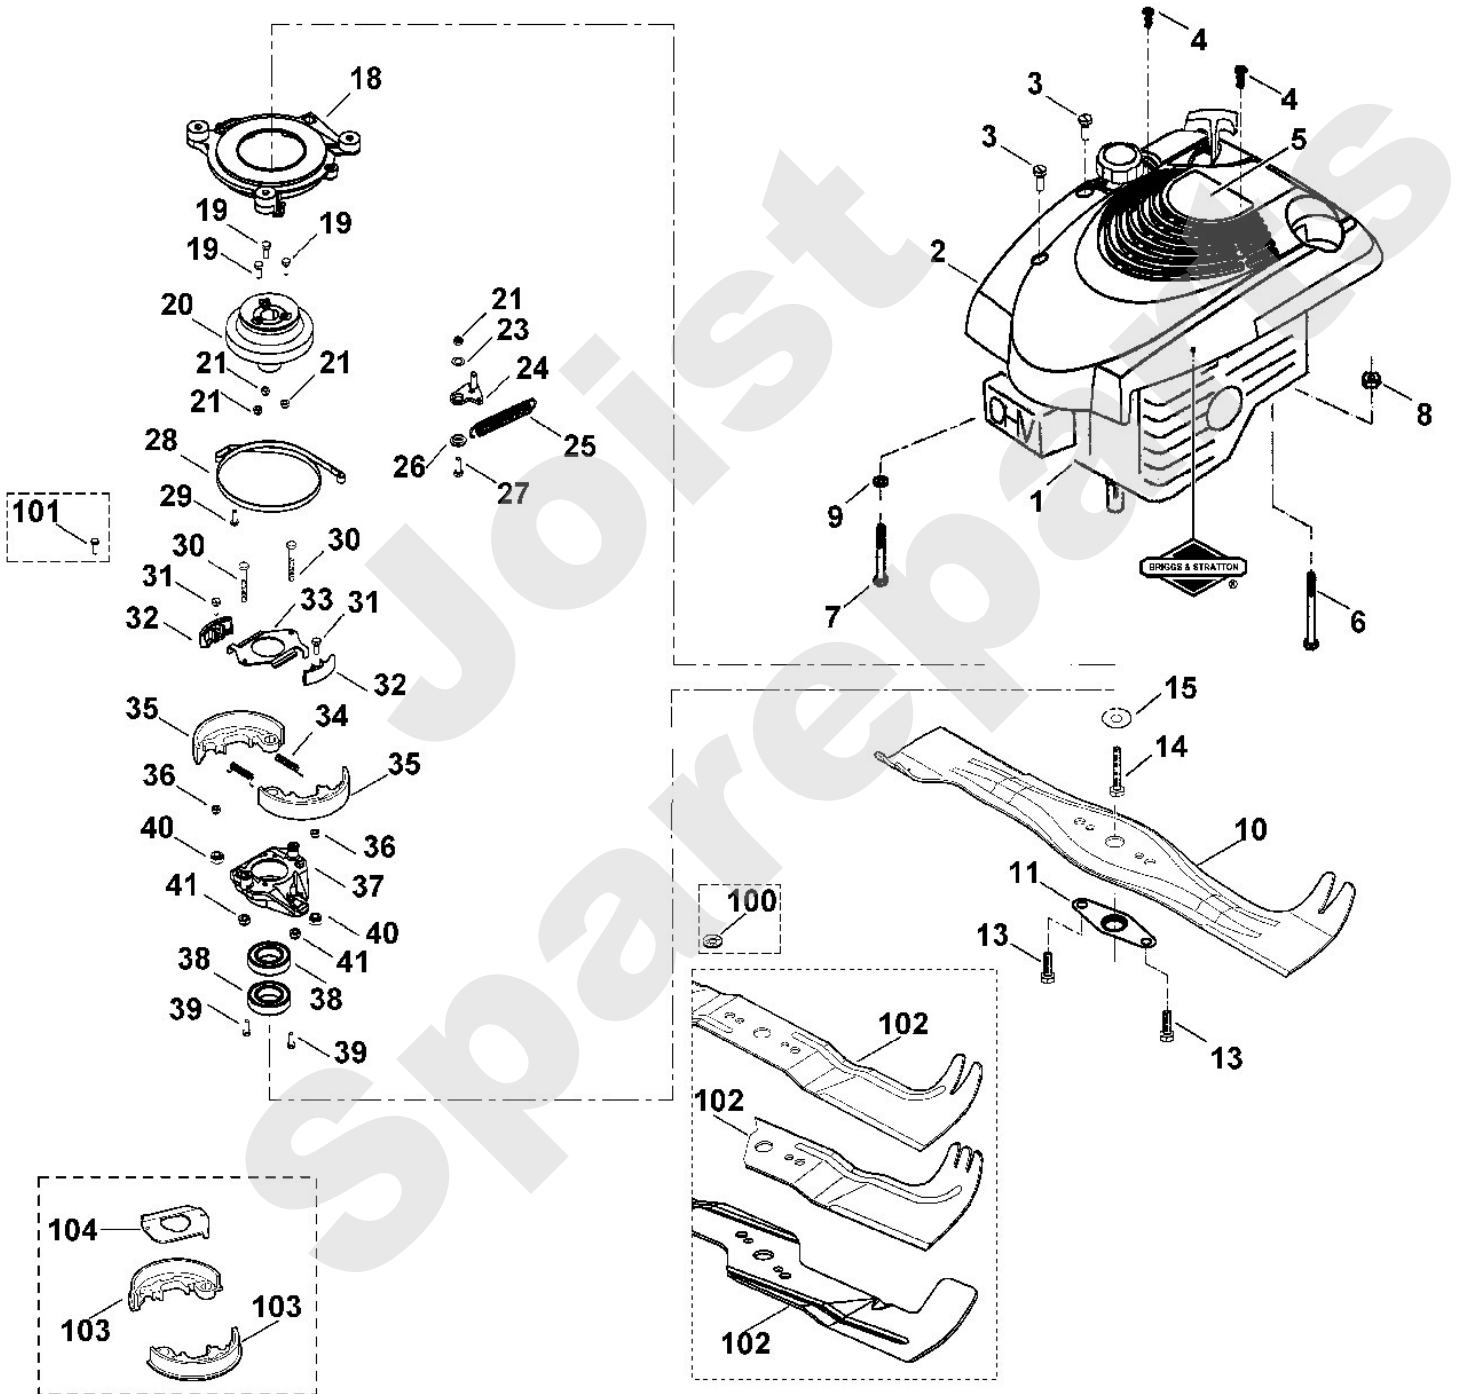

Rasenmäher / Benzin / MB 505 BS
Stückliste (5/8): E - Motor, Messer