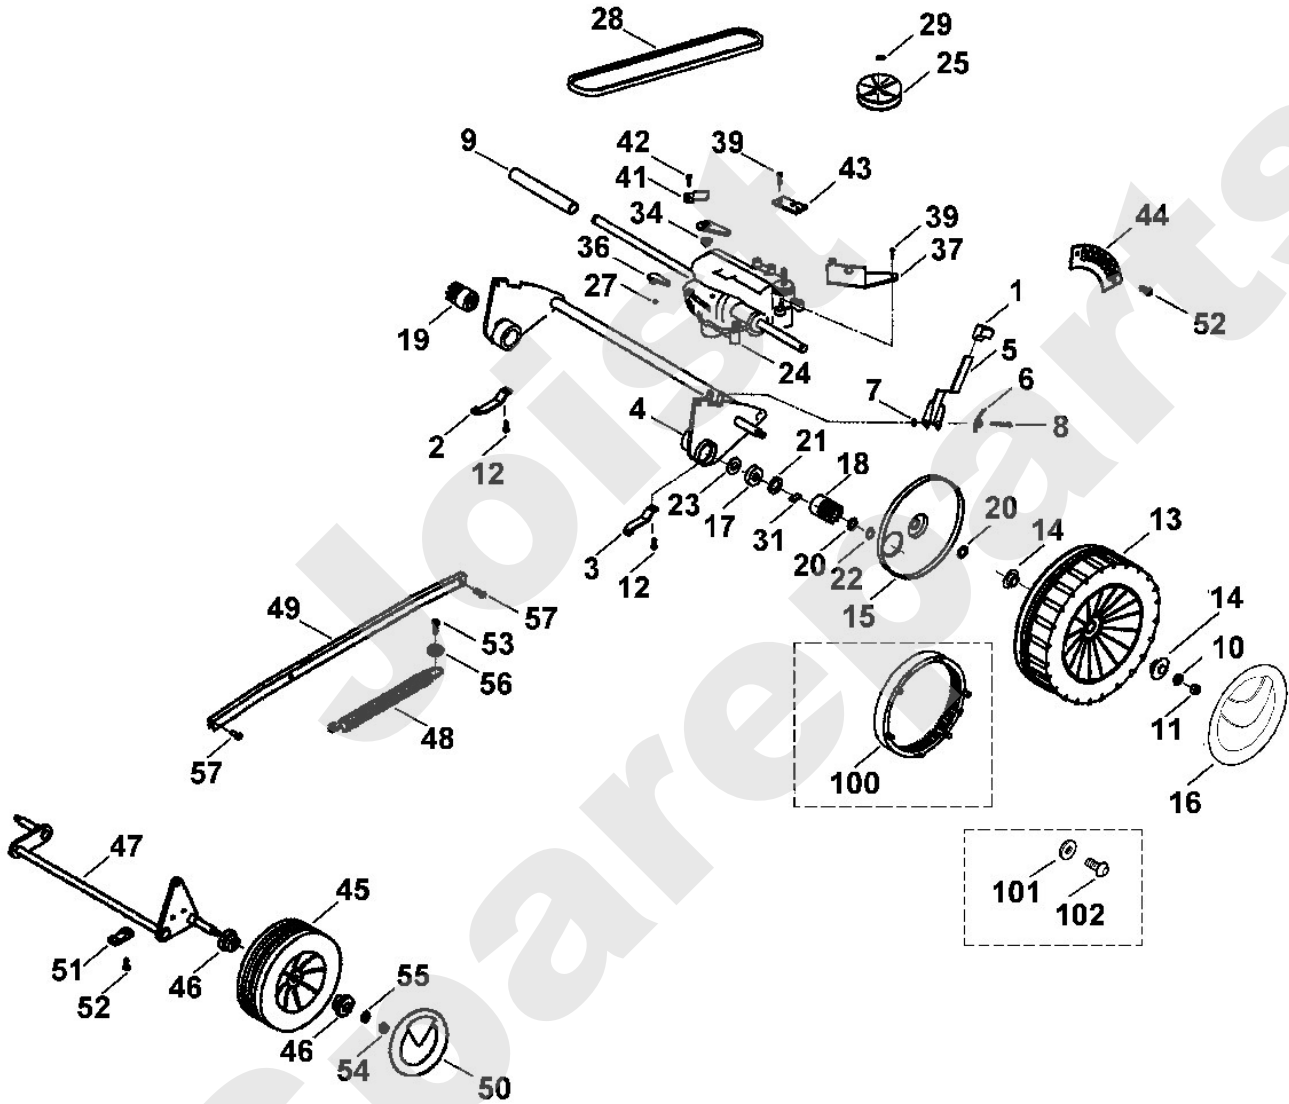

Rasenmäher / Benzin / MB 505 BS
Stückliste (3/8): C - Fahrwerk