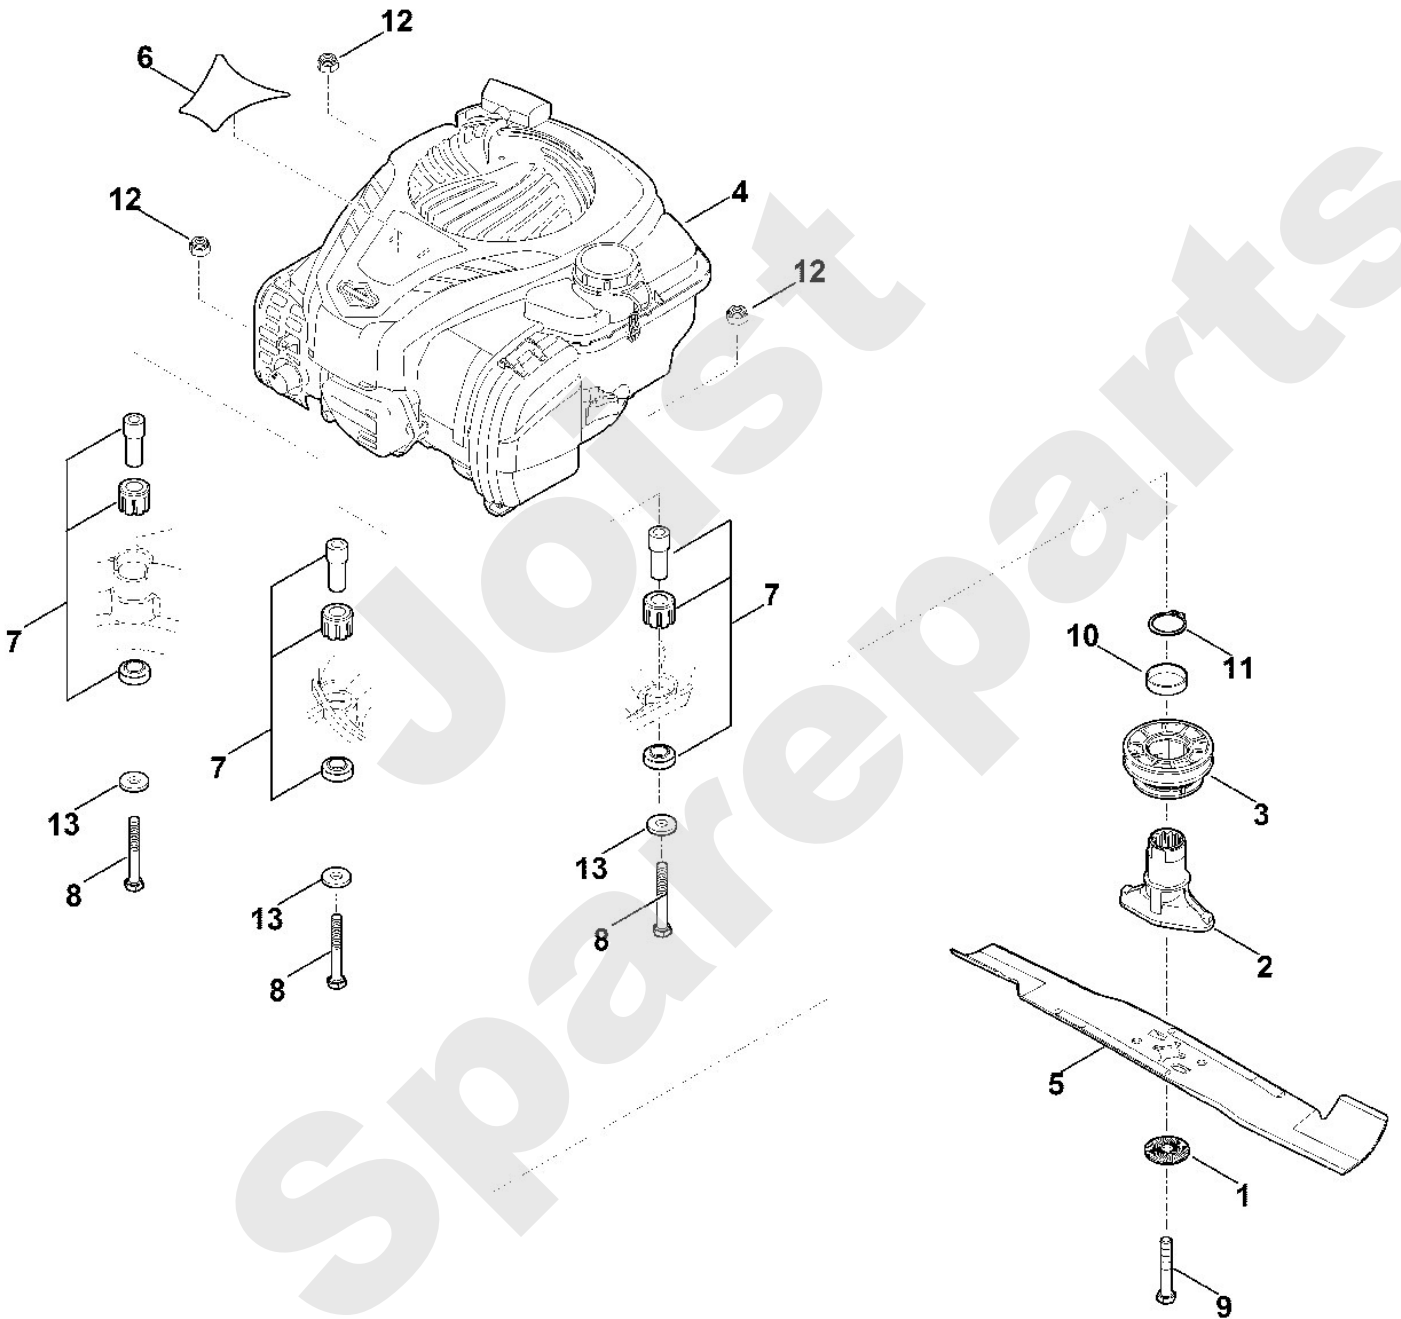

Rasenmäher / Benzin / MB 448.1 VC
Stückliste (4/8): D - Motor, Messer