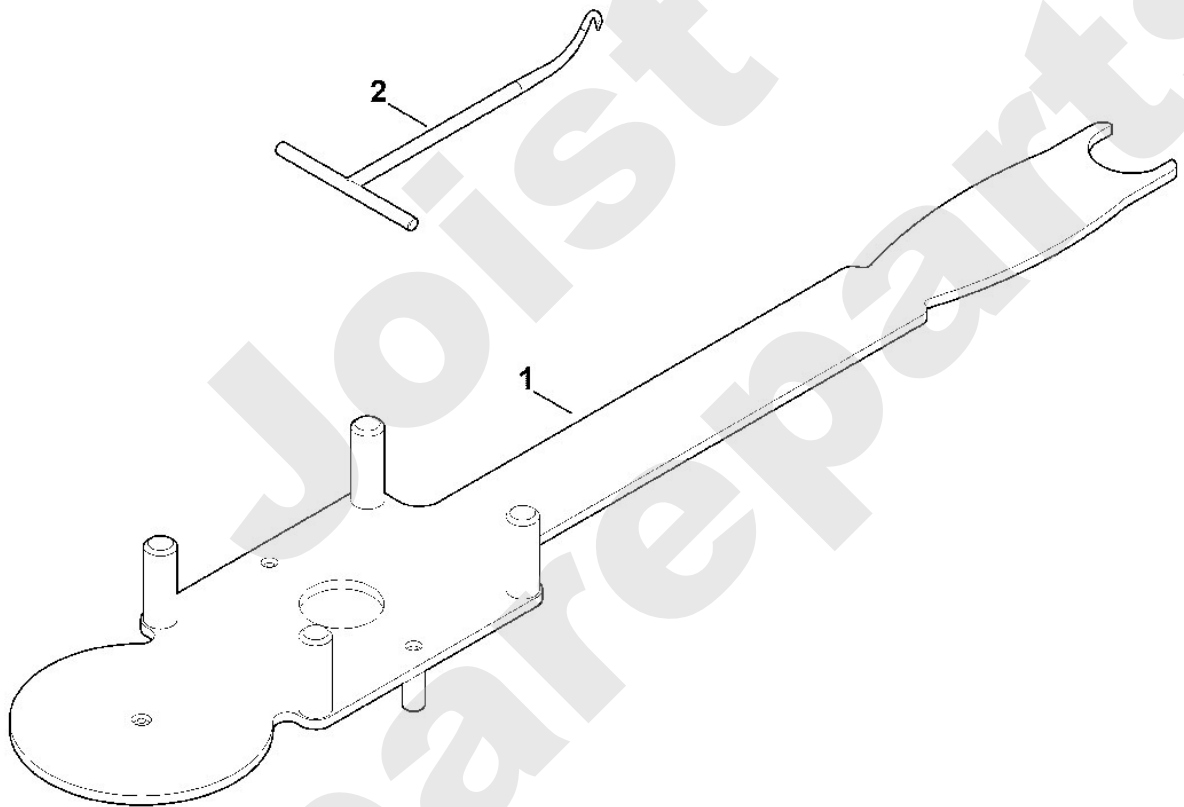

Viking

Rasenmäher / Benzin / MB 448.1 VC
Stückliste (7/8): G - Sonderwerkzeug