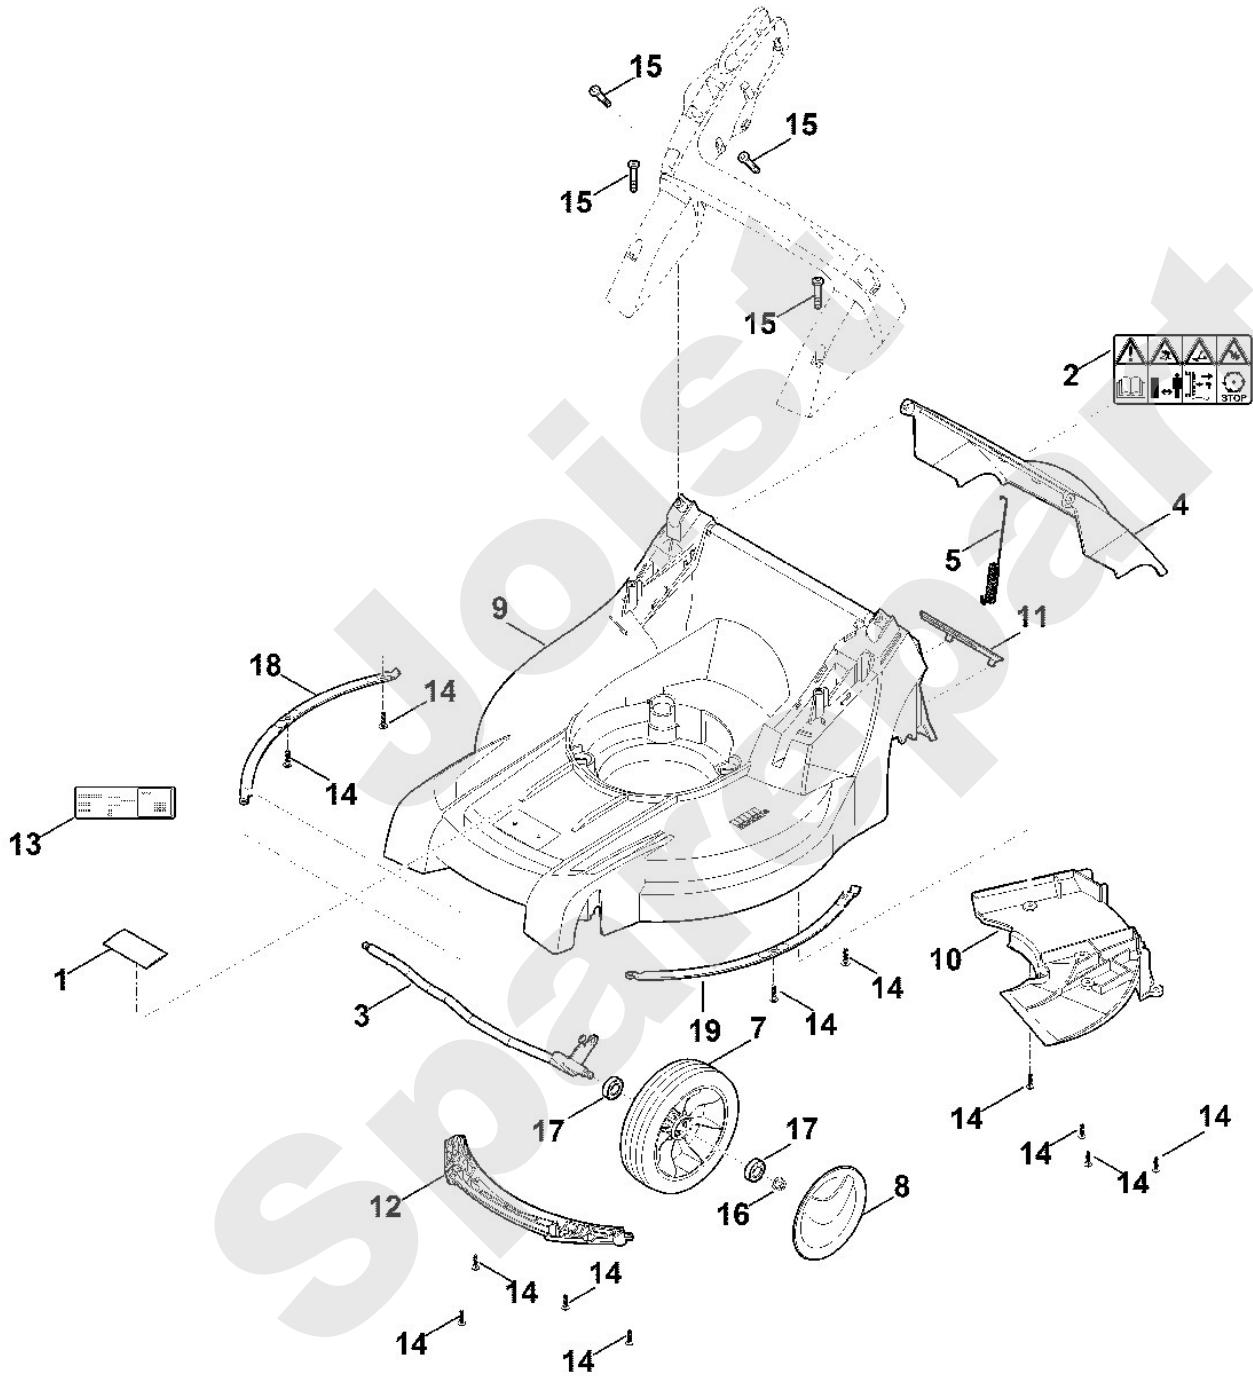

Rasenmäher / Benzin / MB 448.1 VC
Stückliste (2/8): B - Gehäuse, Vorderachse