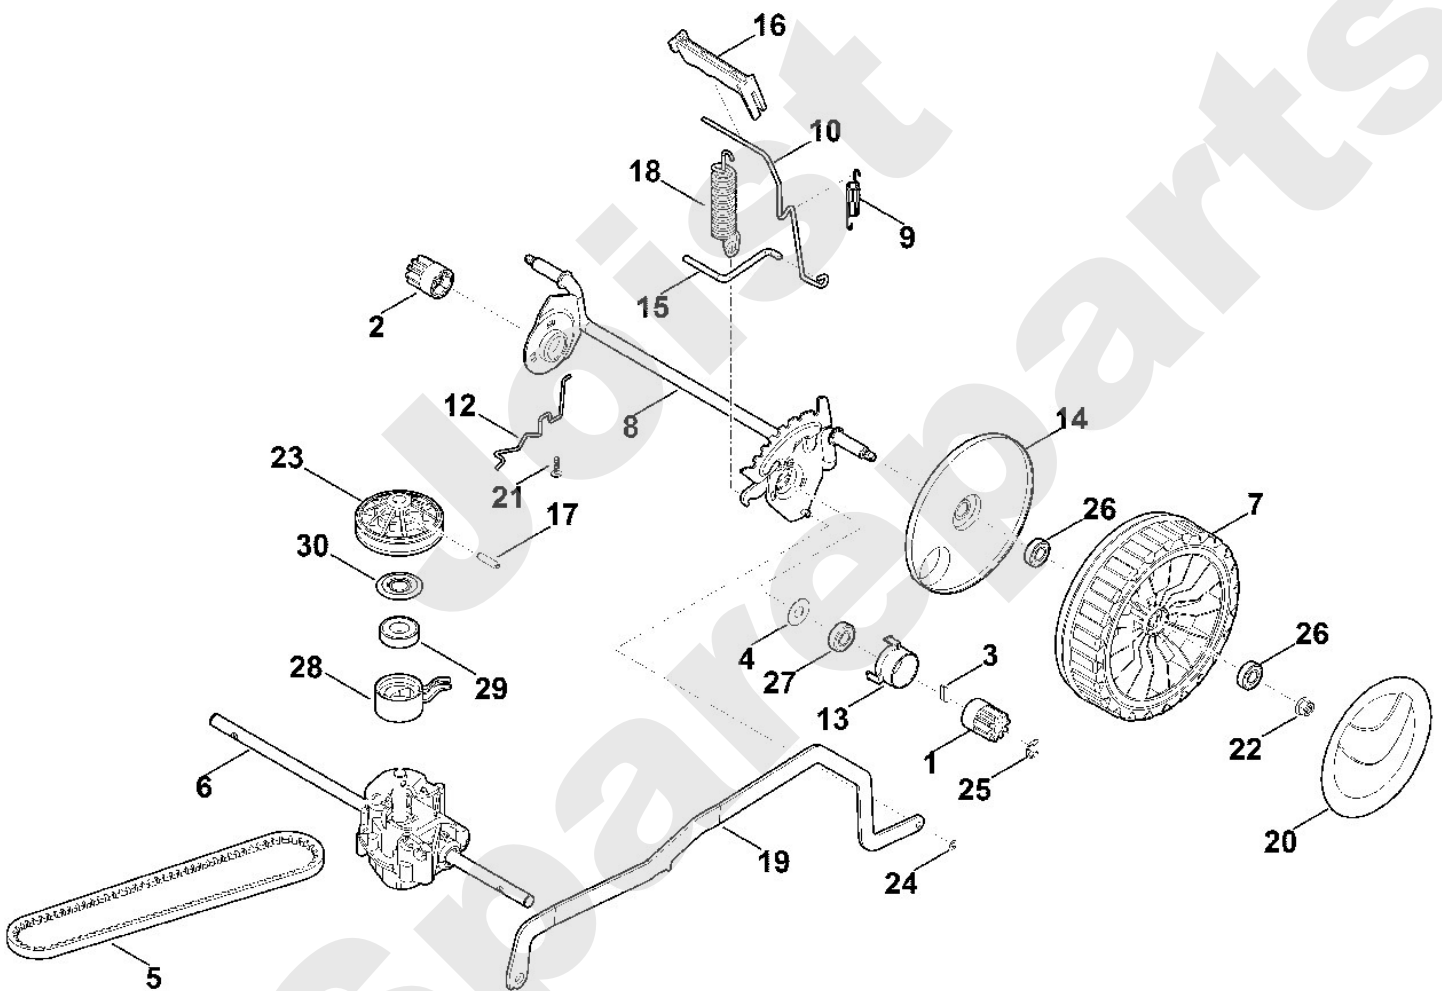

Rasenmäher / Benzin / MB 448.1 VC
Stückliste (3/8): C - Hinterachse, Höhenverstellung