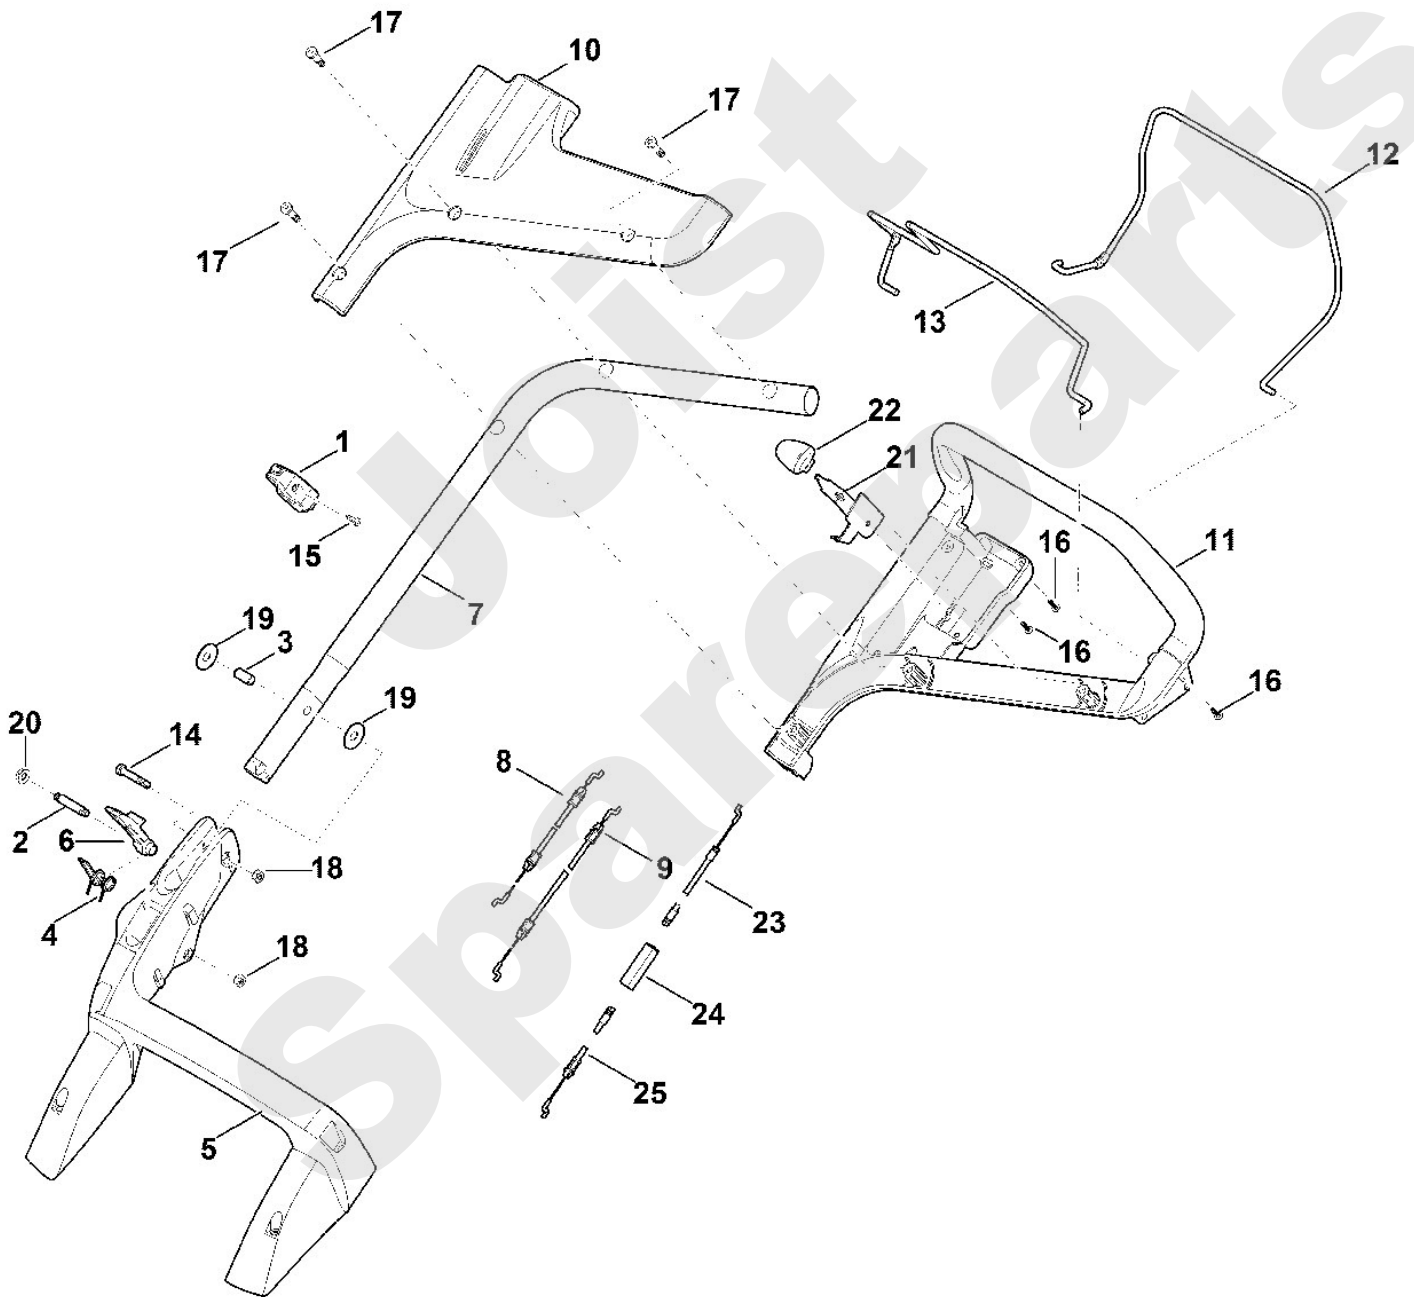

Rasenmäher / Benzin / MB 448.1 VC
Stückliste (1/8): A - Lenker

Viking

Rasenmäher / Benzin / MB 448.1 VC Stückliste (2/8): B - Gehäuse, Vorderachse

Art.Nr.	Artikel	Bild-Nr.	Stk-Zahl
0000 967 1000	Benennung: Schild	1	1
0000 967 3679	Benennung: Warnhinweis	2	1
6338 700 2420	Benennung: Achse	3	1
6338 700 2700	Benennung: Klappe kpl.	4	1
6338 703 5110	Benennung: Zugfeder	5	1
6360 700 0400	Benennung: Rad kpl. 180	7	2
6340 704 0300	Benennung: Radkappe	8	2
6358 700 8510	Benennung: Gehäuse	9	1
6358 706 0707	Benennung: Abdeckung	10	1
6358 706 0710	Benennung: Abdeckung	11	1
6358 706 0720	Benennung: Achsabdeckung	12	1
6358 967 0140	Benennung: Typenschild MB 448.1 VC	13	1
9104 007 4289	Benennung: Schneidschraube P5x20 (0,75 - 1,25 Nm)	14	12
9104 007 9990	Benennung: Schneidschraube P8x40 (3 - 4 Nm)	15	4
9216 261 1100	Benennung: Sechskantmutter M8 (7 - 9 Nm)	16	2
9503 003 5297	Benennung: Kugellager 6001-2TRS	17	4
6358 703 6305	Benennung: Leiste rechts	18	1
6358 703 6300	Benennung: Leiste links	19	1