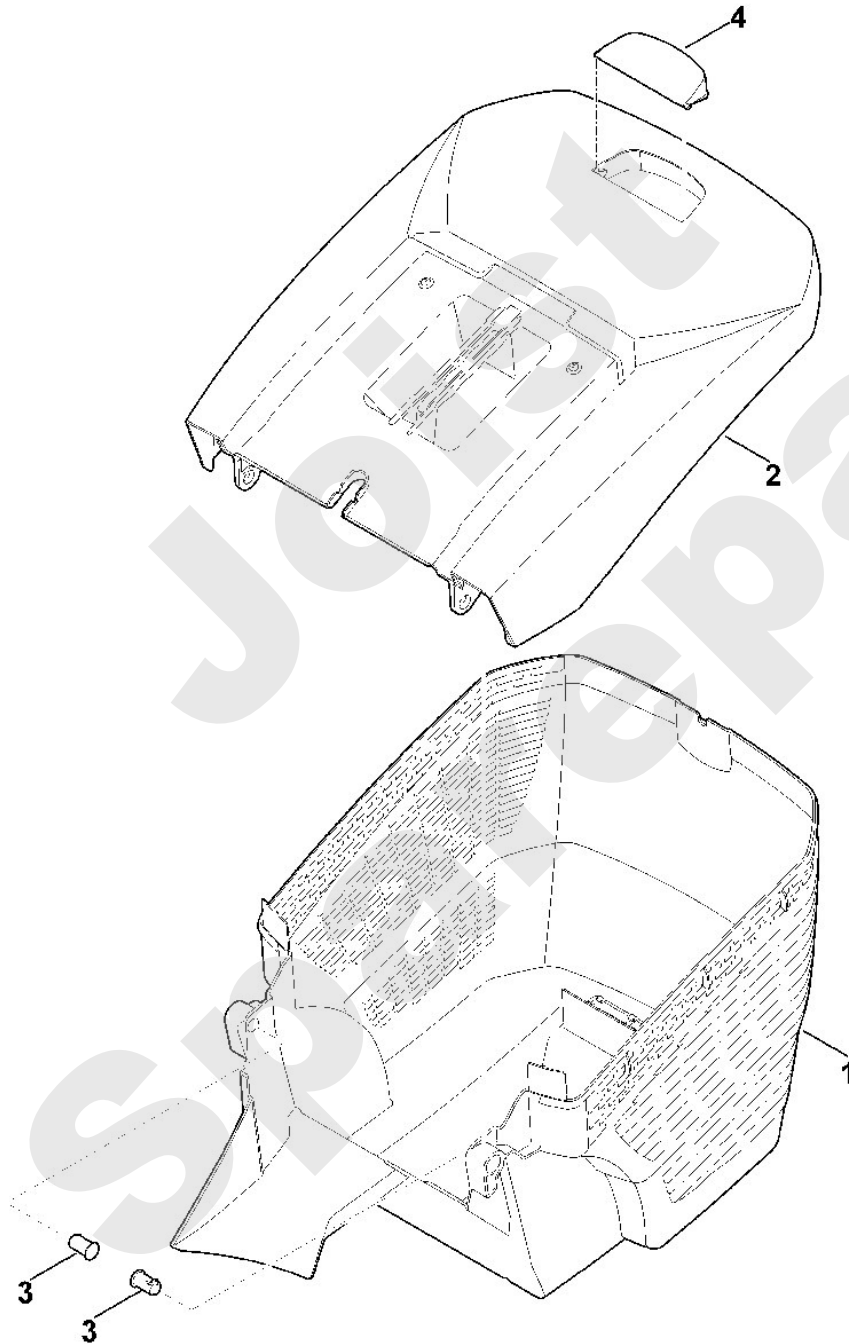

Viking

Rasenmäher / Benzin / MB 448.1 TX
Stückliste (6/9): E - Grasfangkorb