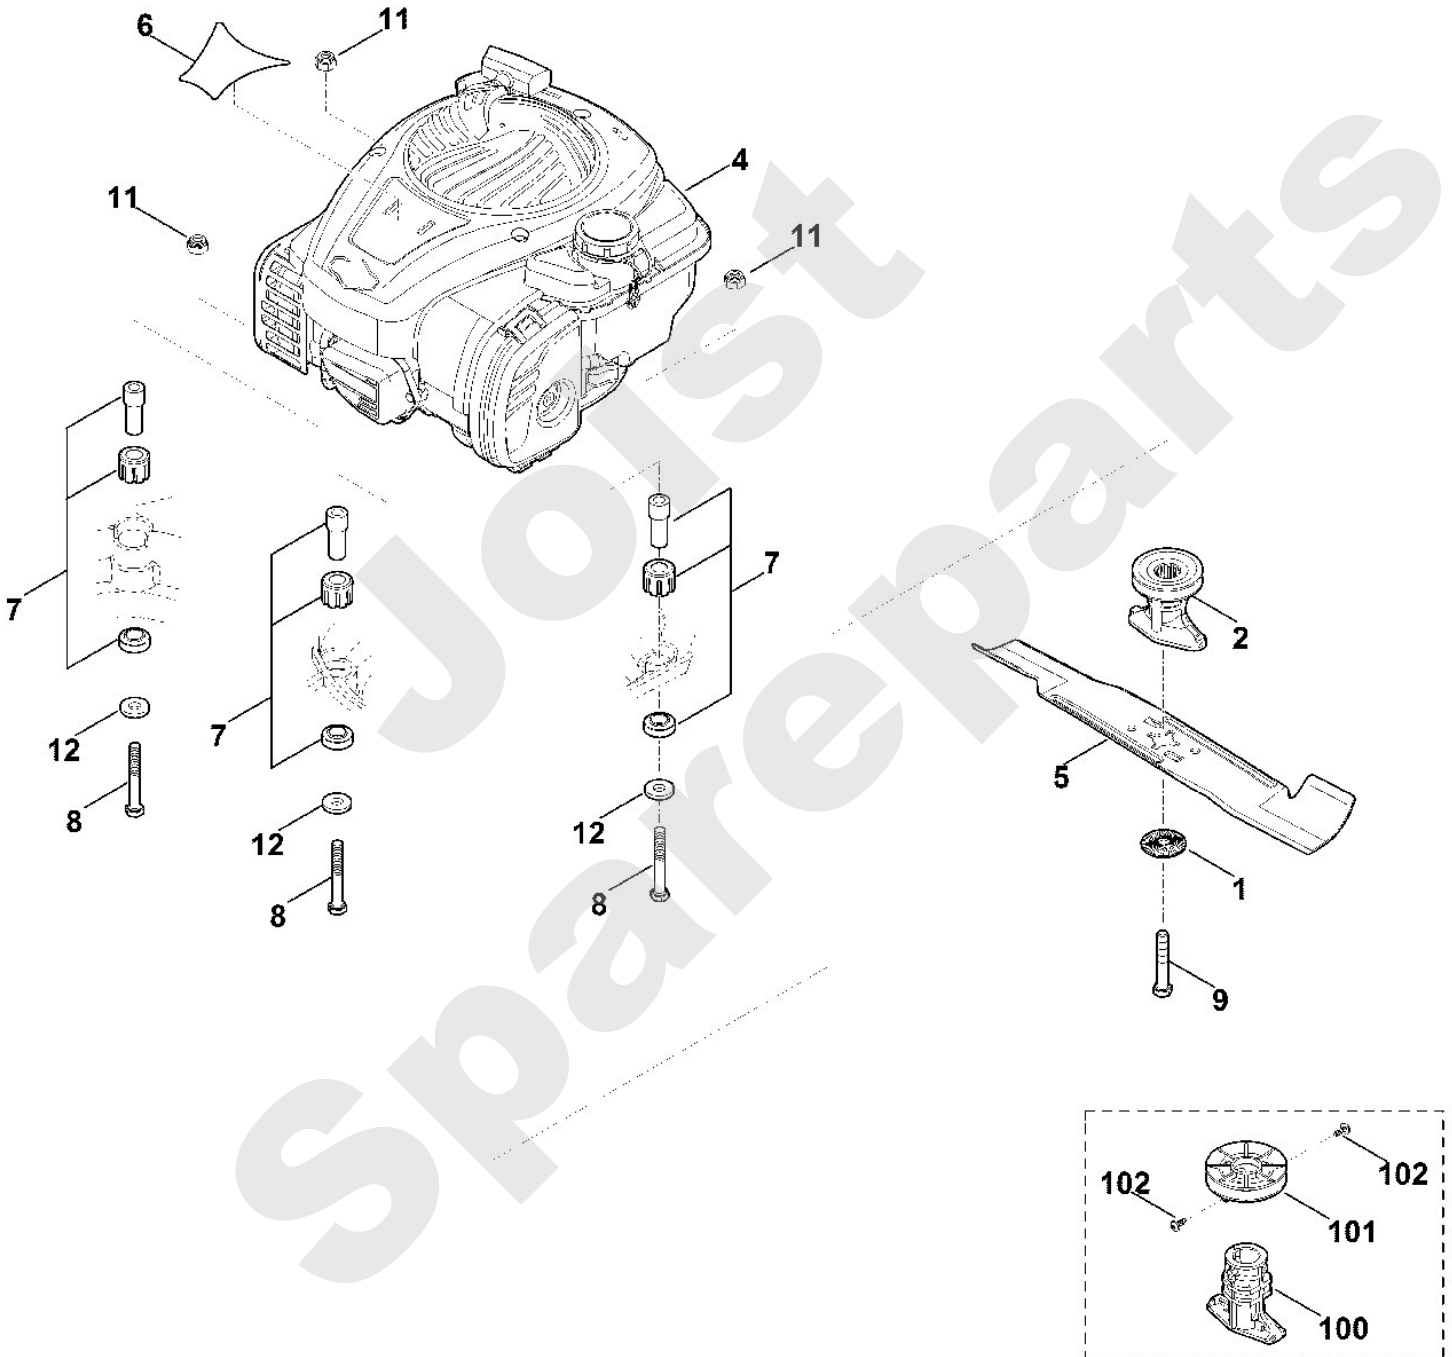

Rasenmäher / Benzin / MB 448.1 TX
Stückliste (5/9): D - Motor, Messer