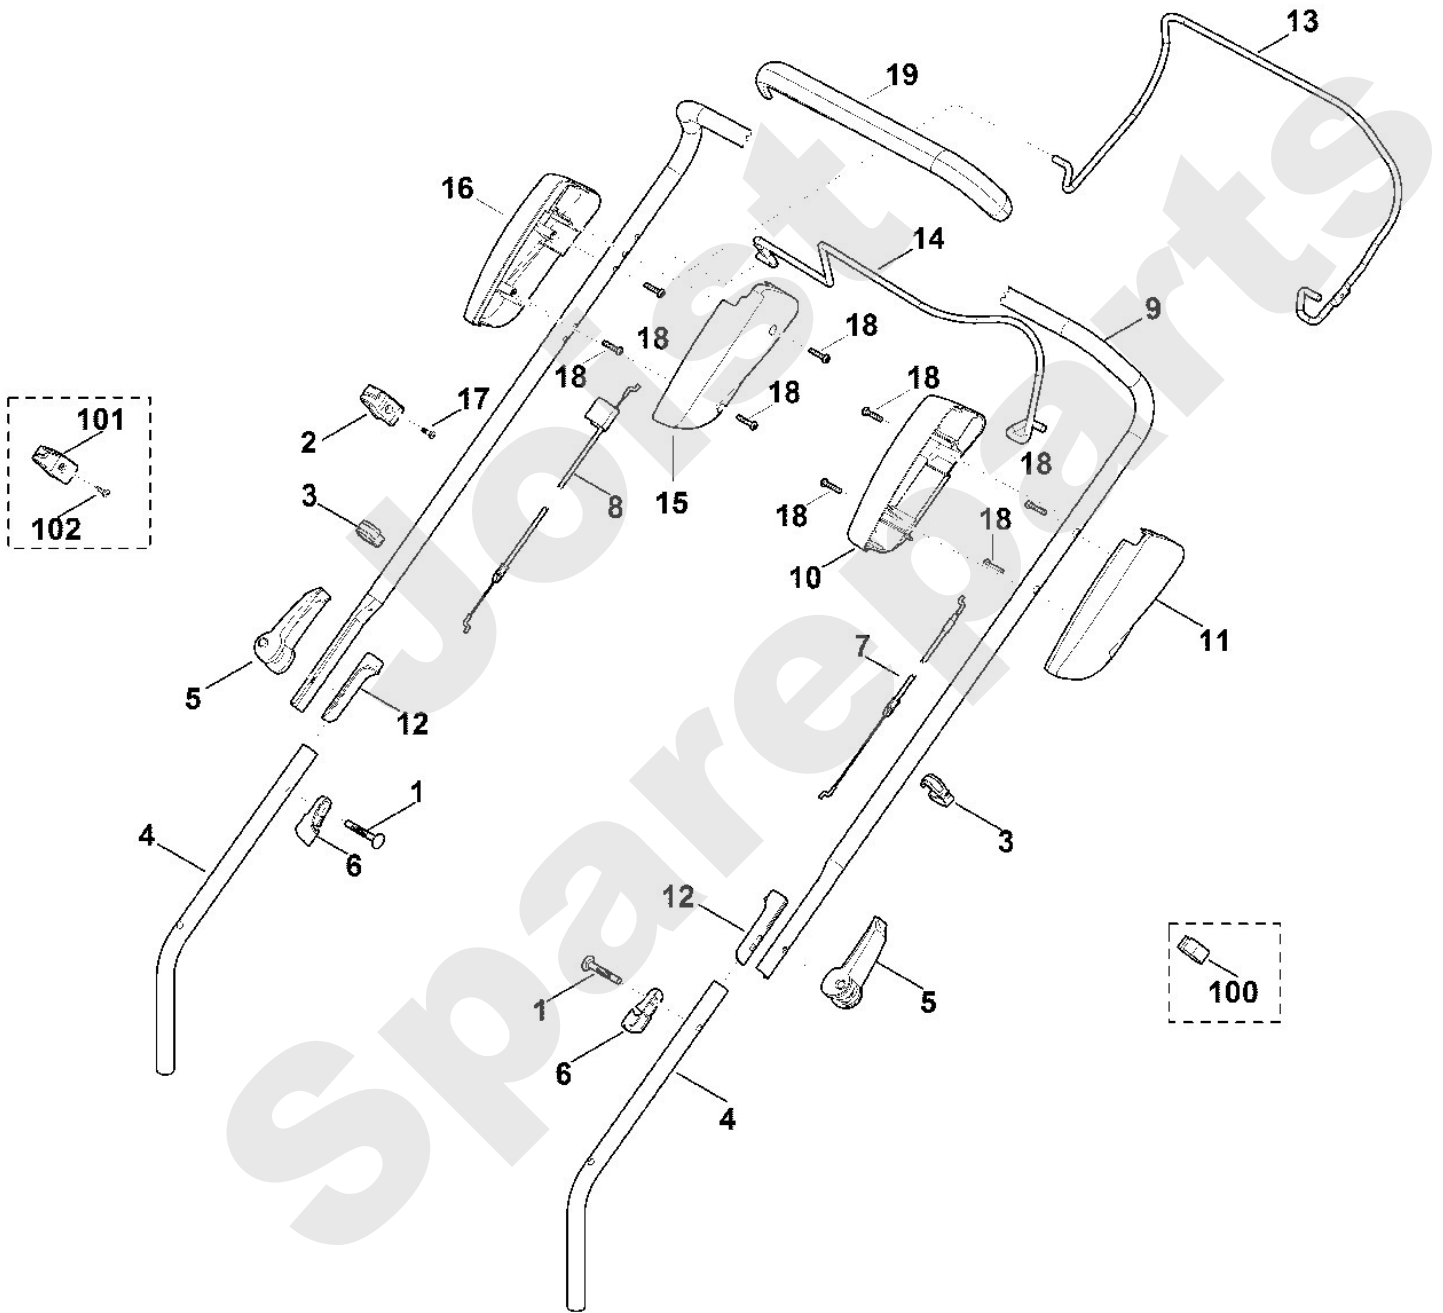

Rasenmäher / Benzin / MB 448.1 TX
Stückliste (1/9): A - Lenker

Art.Nr.	Artikel	Bild-Nr.	Stk-Zahl
9027 318 1965	Benennung: Flachrundschraube M8x55	1	2
0000 760 3811	Benennung: Seilführung	2	1
6100 703 3100	Benennung: Kabelclip	3	2
6338 763 4800	Benennung: Lenkerunterteil	4	2
6338 780 0100	Benennung: Spannhebel	5	2
6320 706 6610	Benennung: Führung	6	2
6358 700 7500	Benennung: Seilzug Motorstopp	7	1
6358 700 7511	Benennung: Seilzug Fahrtrieb	8	1
6358 700 7510	Benennung: * Seilzug Fahrtrieb Bis. Masch. Nr.: 4 34 314 105 TI: (34.2014)	8	1
6358 780 3006	Benennung: Lenkeroberteil	9	1
6383 182 1321	Benennung: Gehäusehälfte	10	1
6383 182 1311	Benennung: Gehäusehälfte	11	1
6383 703 3800	Benennung: Hülse	12	2
6383 764 0201	Benennung: Schalthebel	13	1
6383 764 0215	Benennung: Schalthebel	14	1
6383 764 0601	Benennung: Gehäusehälfte	15	1
6383 764 0611	Benennung: Gehäusehälfte	16	1
9039 488 0984	Benennung: Schneidschraube M5x16	17	1
9104 007 4289	Benennung: Schneidschraube P5x20	18	8
9104 007 4293	Benennung: * Schneidschraube P5x25 Bis. Masch. Nr.: 4 35 825 150 TI: (20.2016)	18	8
6383 790 0500	Benennung: Handgriff	19	1
6100 703 3100	Benennung: * Kabelclip Bis. Masch. Nr.: 4 35 571 833 TI: (58.2015)	100	2
0000 760 3810	Benennung: * Seilführung Bis. Masch. Nr.: 4 35 667 270 TI: (03.2016)	101	1
9075 478 4117	Benennung: * Zylinderschraube IS D5x16 Bis. Masch. Nr.: 4 35 667 270 TI: (03.2016)	102	1