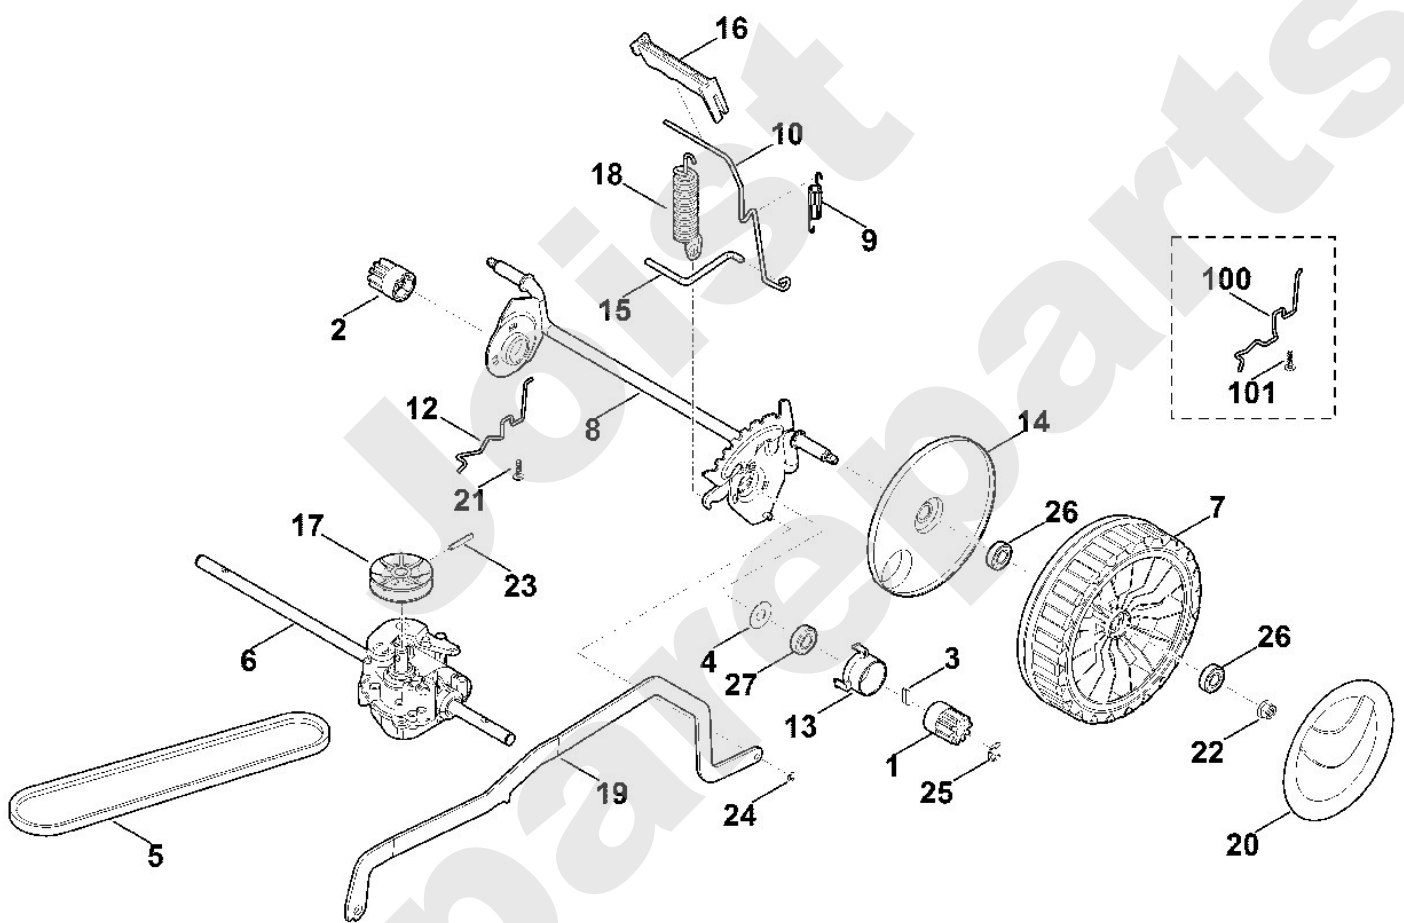

Viking

Rasenmäher / Benzin / MB 448.1 TX
Stückliste (4/9): C - Hinterachse, Höhenverstellung

Viking

Rasenmäher / Benzin / MB 448.1 TX Stückliste (5/9): D - Motor, Messer

Art.Nr.	Artikel	Bild-Nr.	Stk-Zahl
0000 702 6600	Benennung: Spannscheibe	1	1
0000 702 5000	Benennung: Messerbuchse	2	1
6358 011 1810	Benennung: B&S, Vier-Takt-Motor 09P602-0012-H1 Daten am Motor	4	1
6358 702 0100	Benennung: Messer	5	1
6358 967 3830	Benennung: Typenbezeichnung MB 448 TX	6	1
6375 007 1007	Benennung: Satz Dämpfer	7	1
9007 319 2010	Benennung: Sechskantschraube M8x80 (20 - 26 Nm)	8	3
9008 319 9028	Benennung: Sechskantschraube 3/8"x21/4" Verklebt (LOCTITE 243	9	1
9007 319 9027	Benennung: * Sechskantschraube 3/8"x2 1/4" Verklebt (LOCTITE Bis. Masch. Nr.: 4 35 571 833 TI: (58.2015)	9	1
9007 319 9024	Benennung: * Sechskantschraube 3/8"x2 1/4" Verklebt (LOCTITE Bis. Masch. Nr.: 4 33 674 699 TI: (09.2013)	9	1
9214 320 1105	Benennung: Sicher Mutter M8	11	3
9307 021 0180	Benennung: Scheibe 8,4	12	3
6105 702 5021	Benennung: * Messerbuchse Bis. Masch. Nr.: 4 36 590 851 TI: (68.2016)	100	1
6336 704 1000	Benennung: * Keilriemenscheibe Bis. Masch. Nr.: 4 36 590 851 TI: (68.2016)	101	1
9104 007 4260	Benennung: * Schneidschraube P5x12 Bis. Masch. Nr.: 4 36 590 851 TI: (68.2016)	102	2