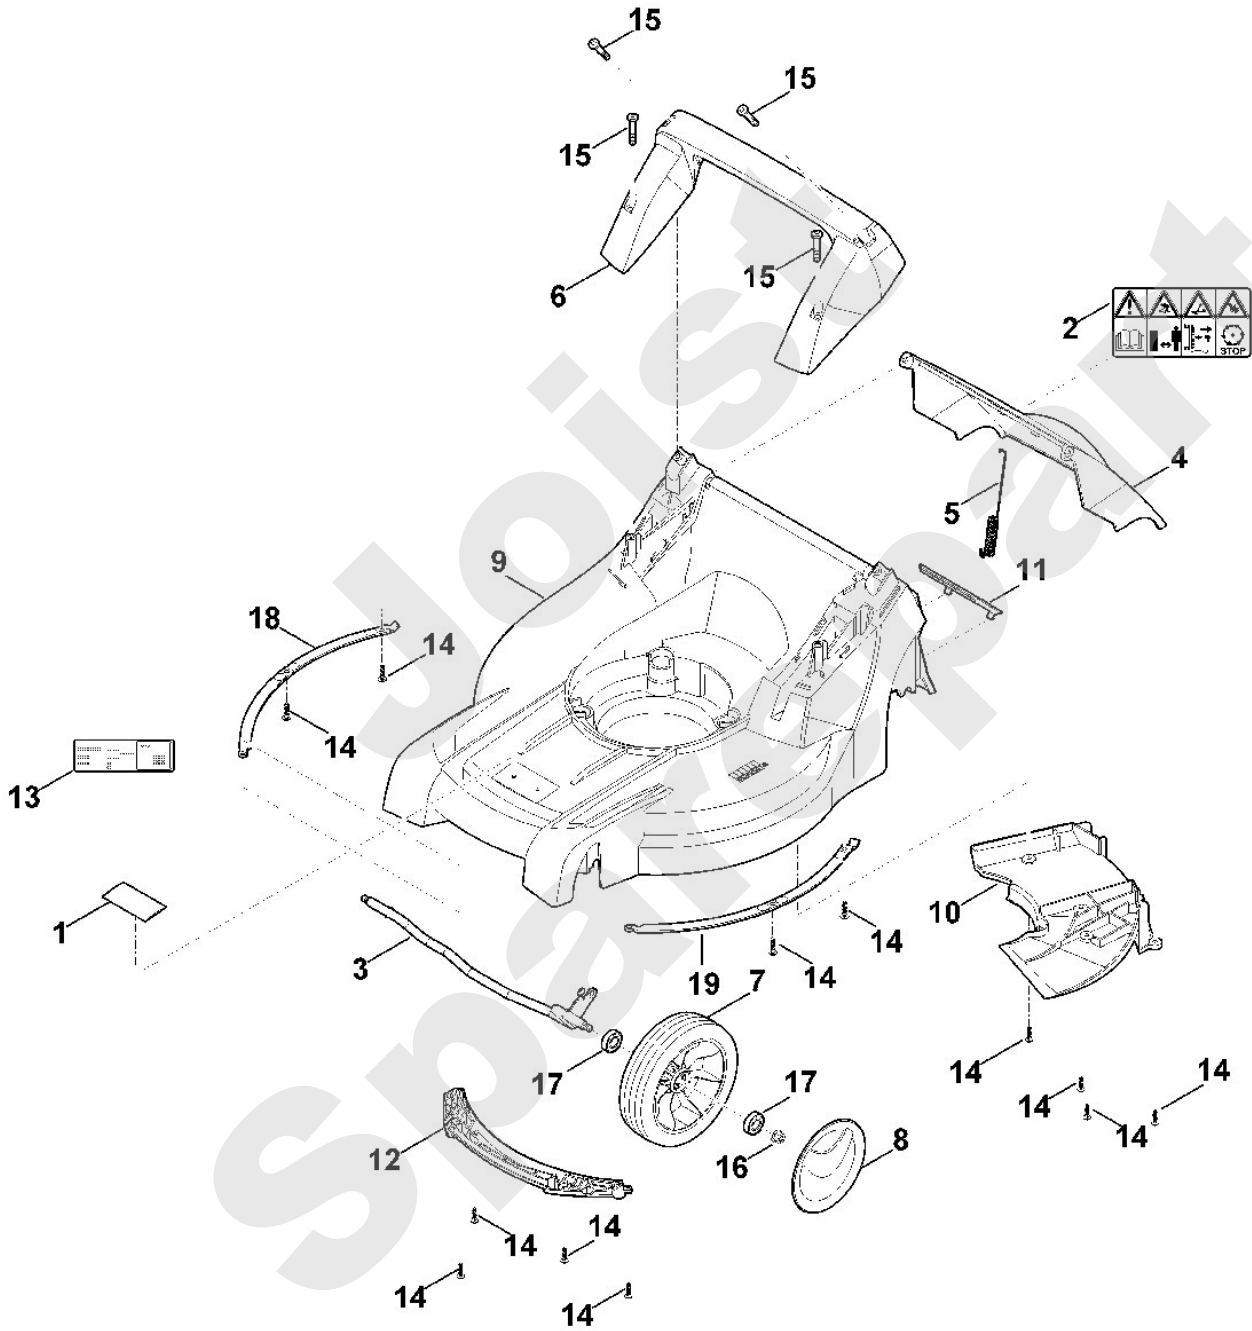

Rasenmäher / Benzin / MB 448.1 TX
Stückliste (3/9): B - Gehäuse, Vorderachse