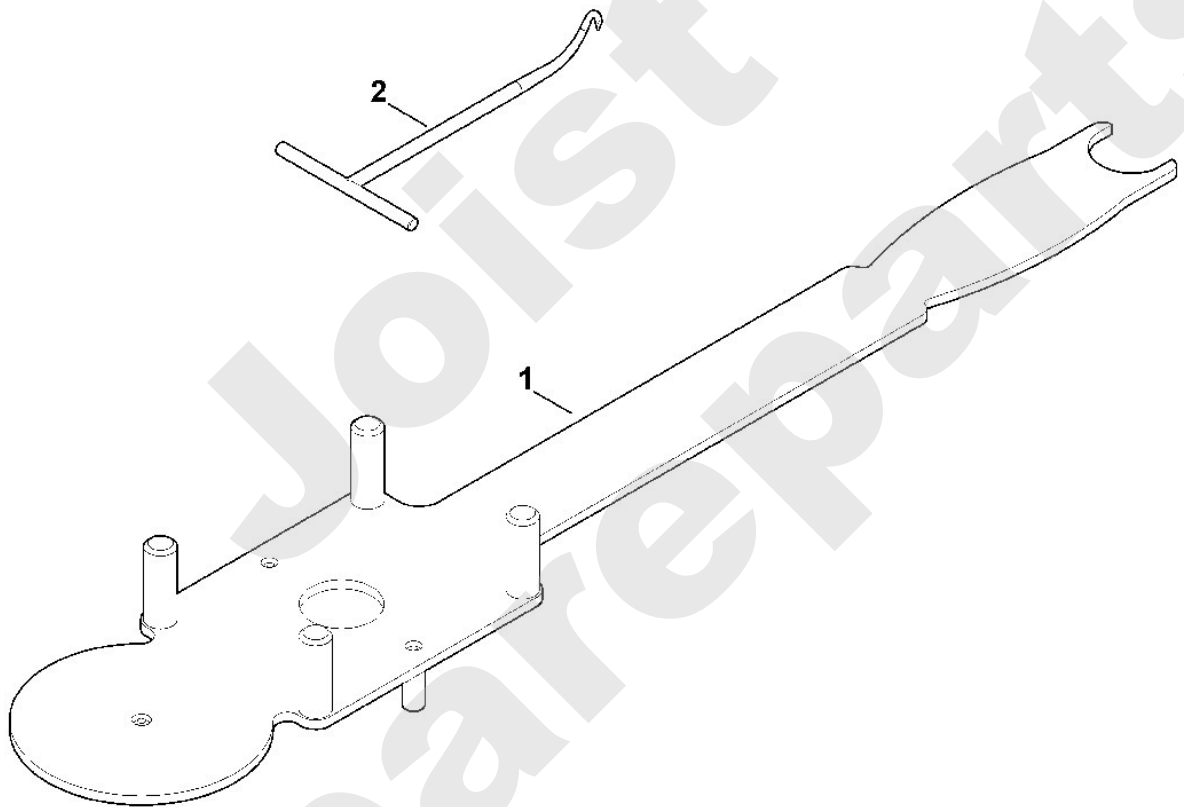

Viking

Rasenmäher / Benzin / MB 448.1 TX
Stückliste (8/9): G - Sonderwerkzeug