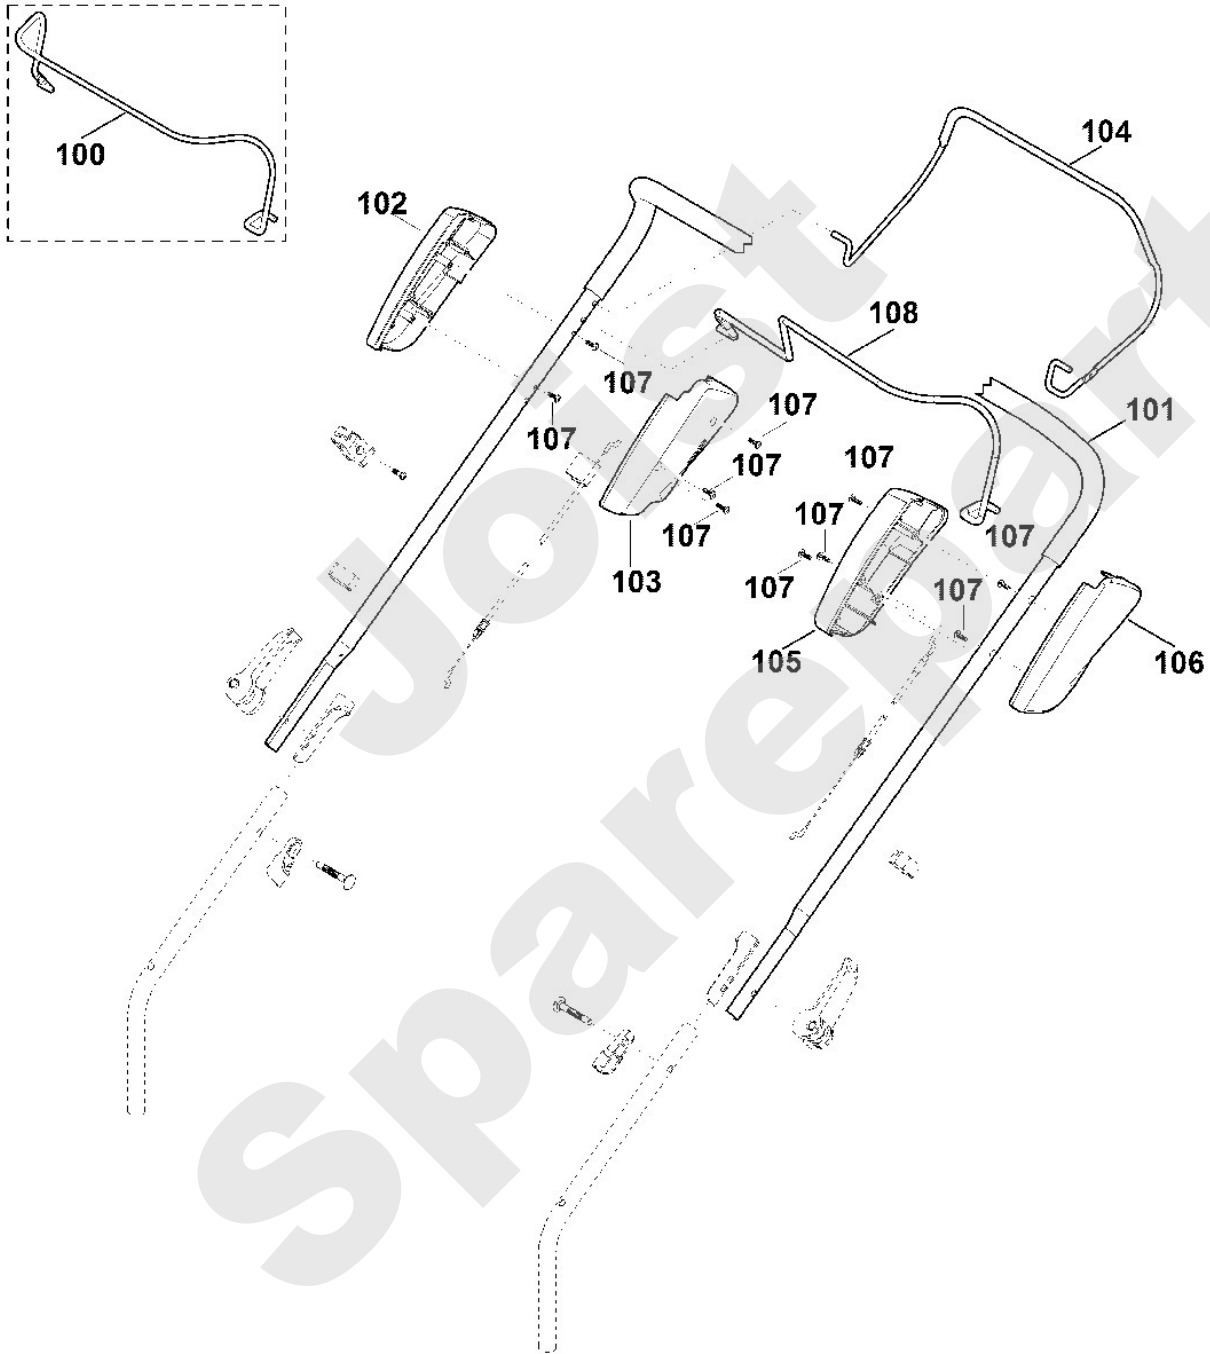

Rasenmäher / Benzin / MB 448.1 TX
Stückliste (2/9): A1 - Lenker (f. ältere Bauart)