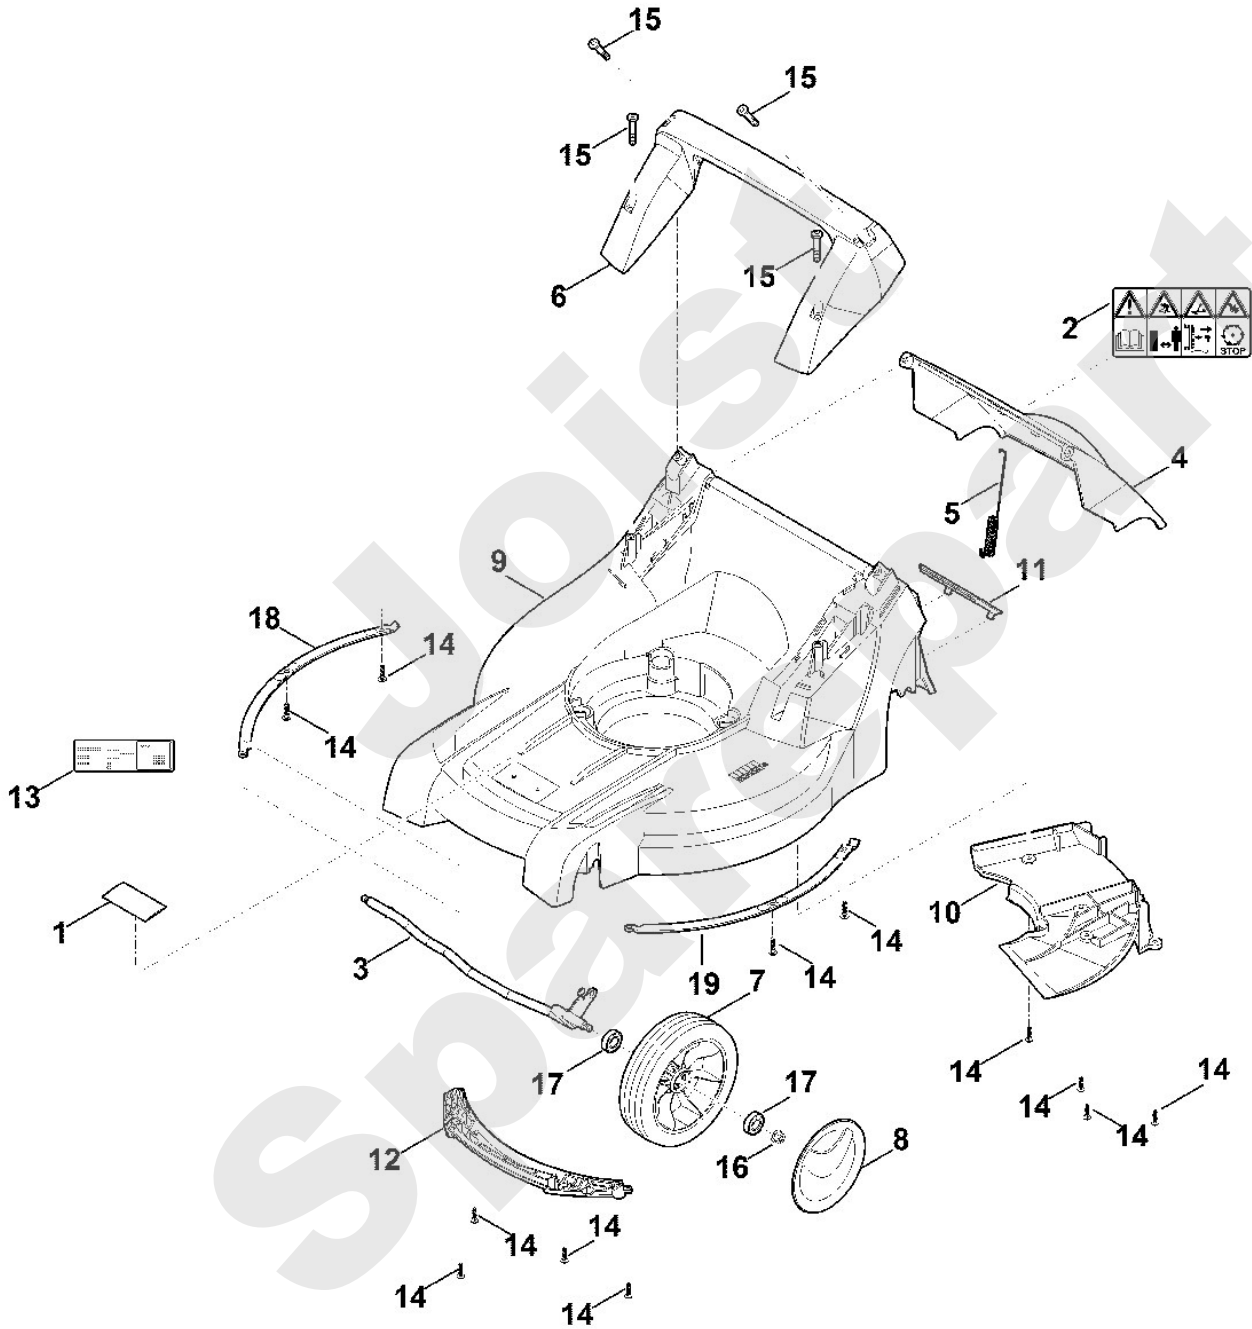

Rasenmäher / Benzin / MB 448.1 PT
Stückliste (2/8): B - Gehäuse, Vorderachse