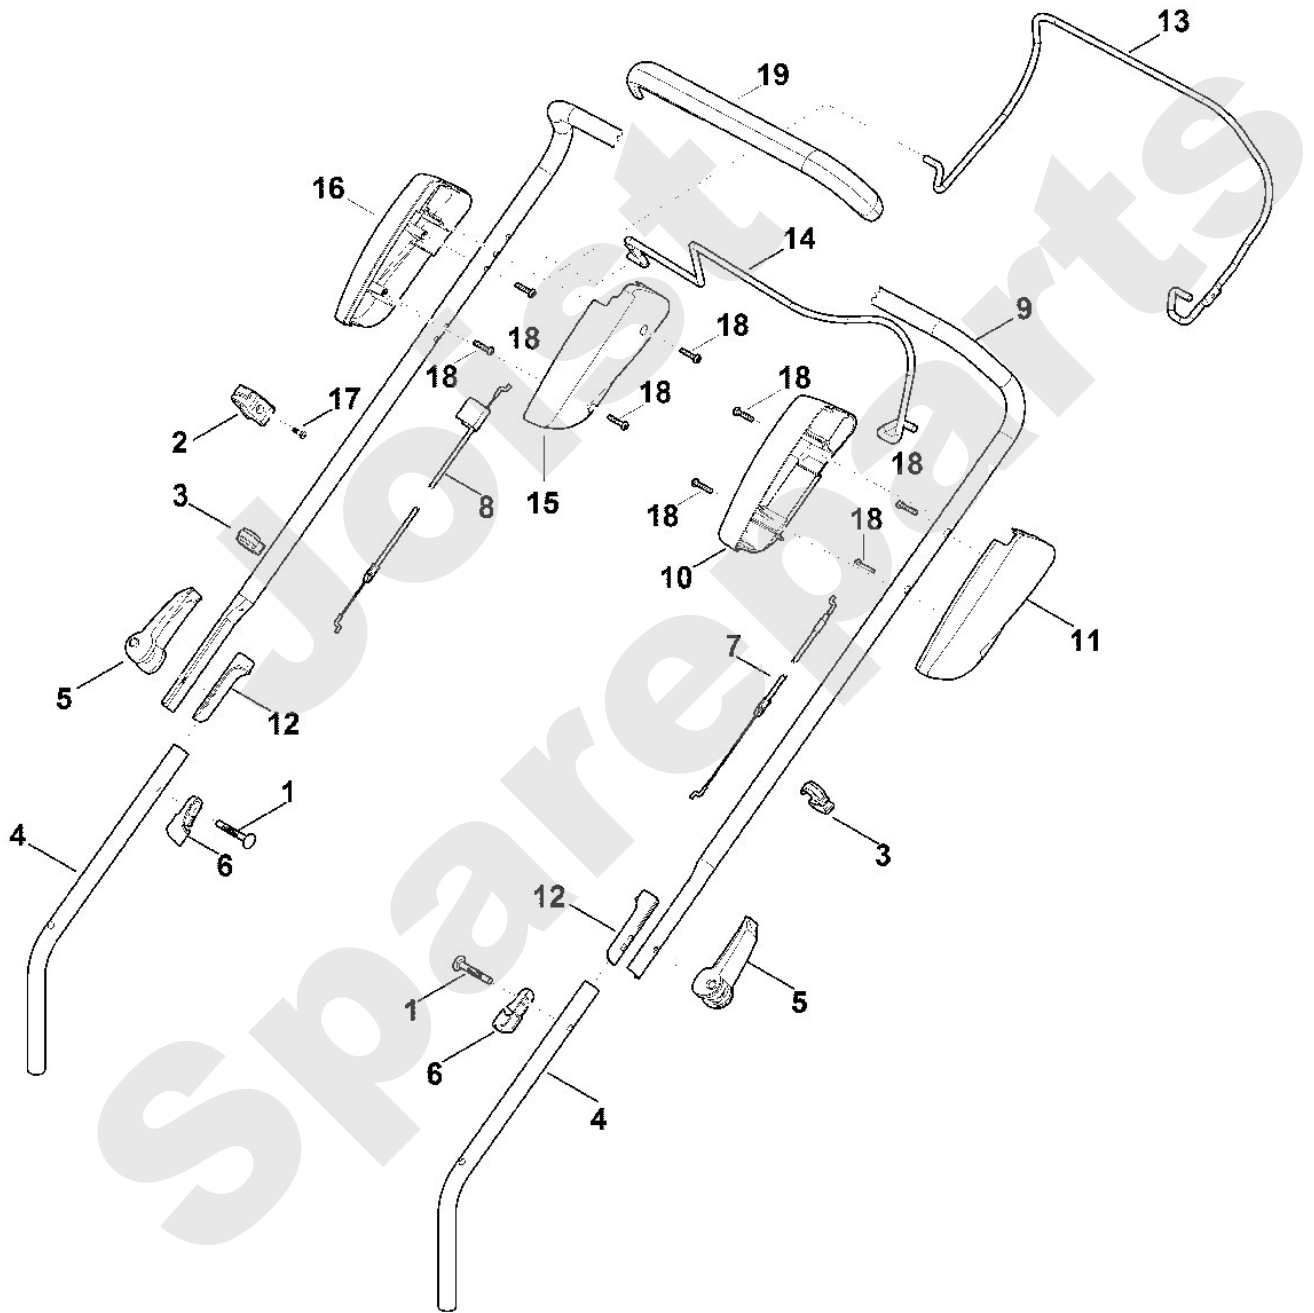

Viking

Rasenmäher / Benzin / MB 448.1 PT
Stückliste (1/8): A - Lenker