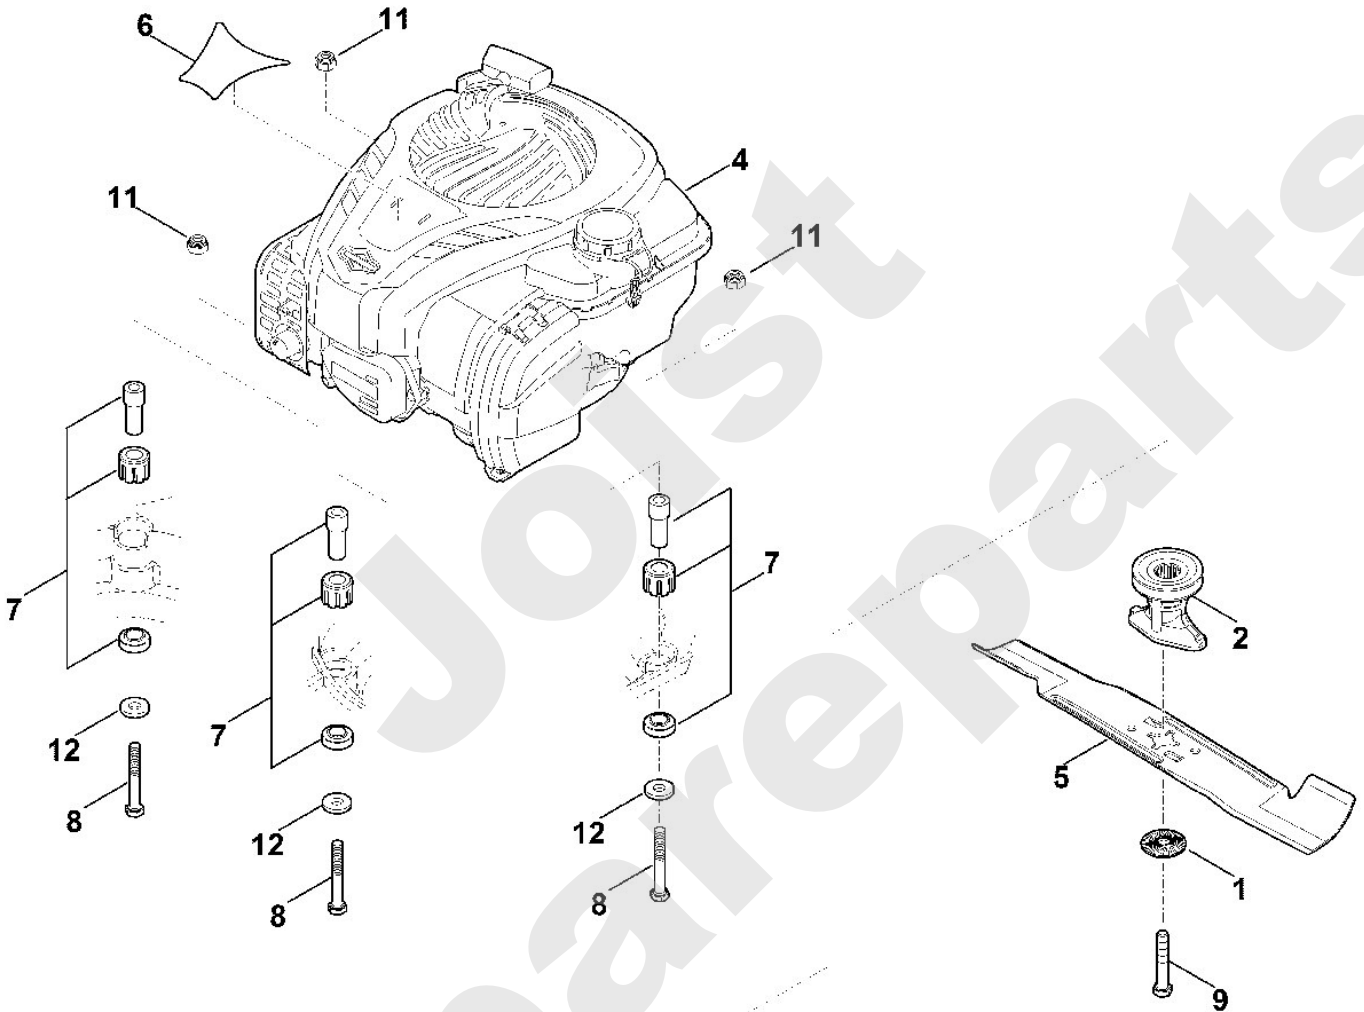

Rasenmäher / Benzin / MB 448.1 PT
Stückliste (4/8): D - Motor, Messer