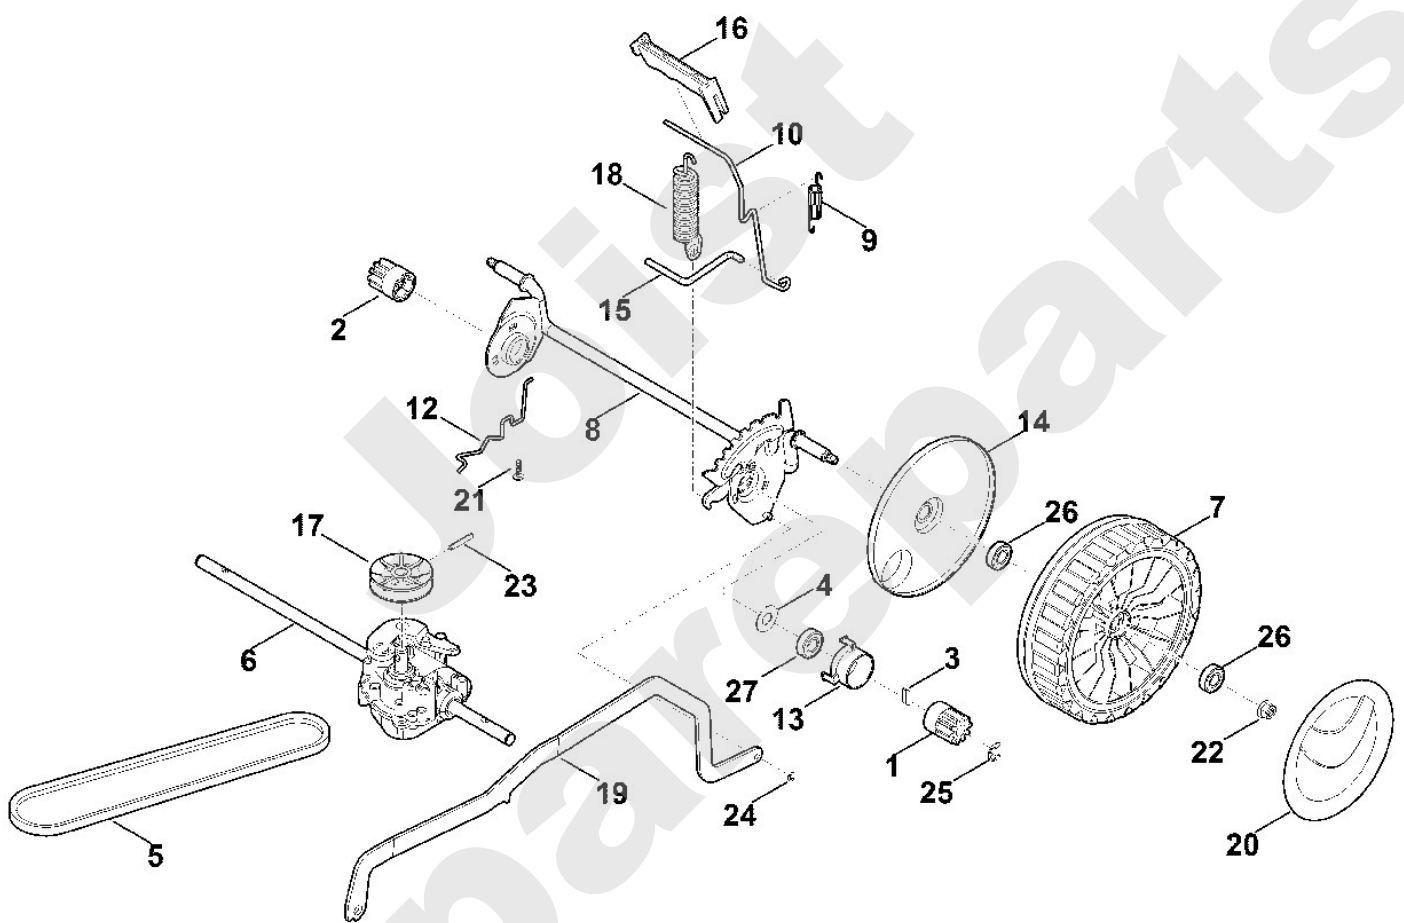

Viking

Rasenmäher / Benzin / MB 448.1 PT
Stückliste (3/8): C - Hinterachse, Höhenverstellung