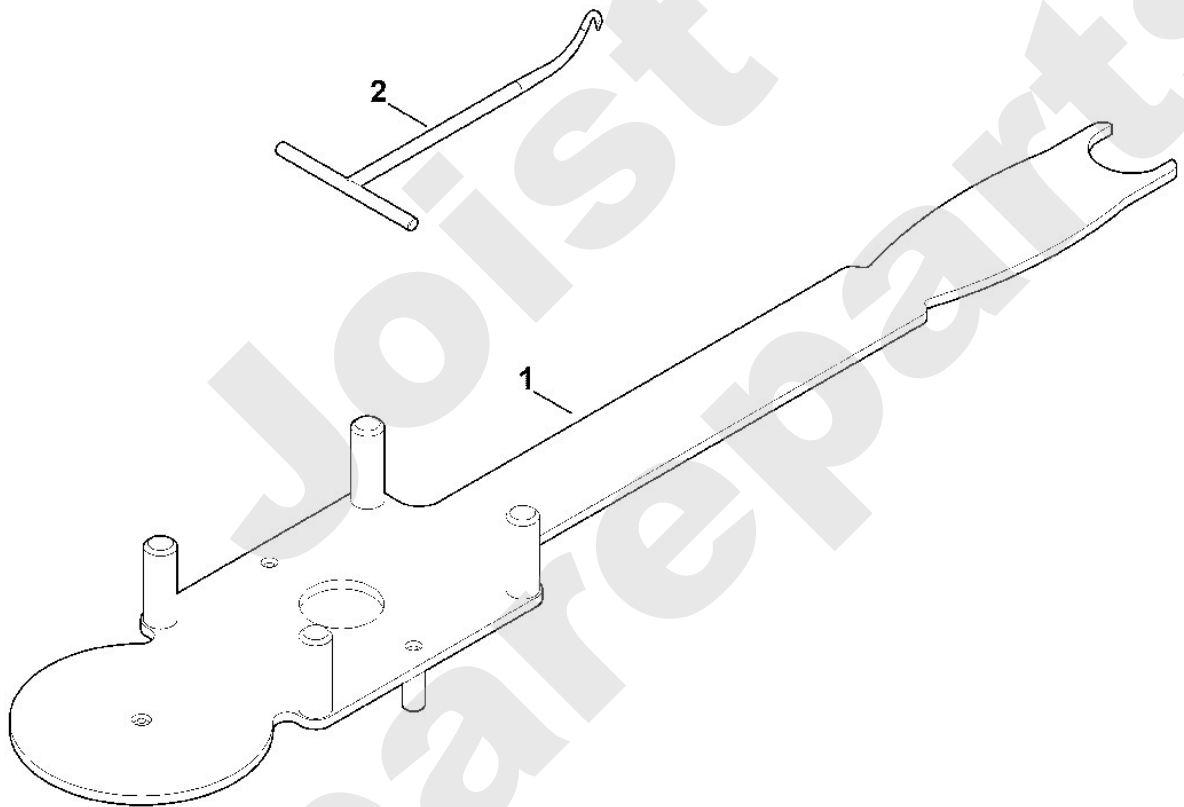

Viking

Rasenmäher / Benzin / MB 448.1 PT
Stückliste (7/8): G - Sonderwerkzeug