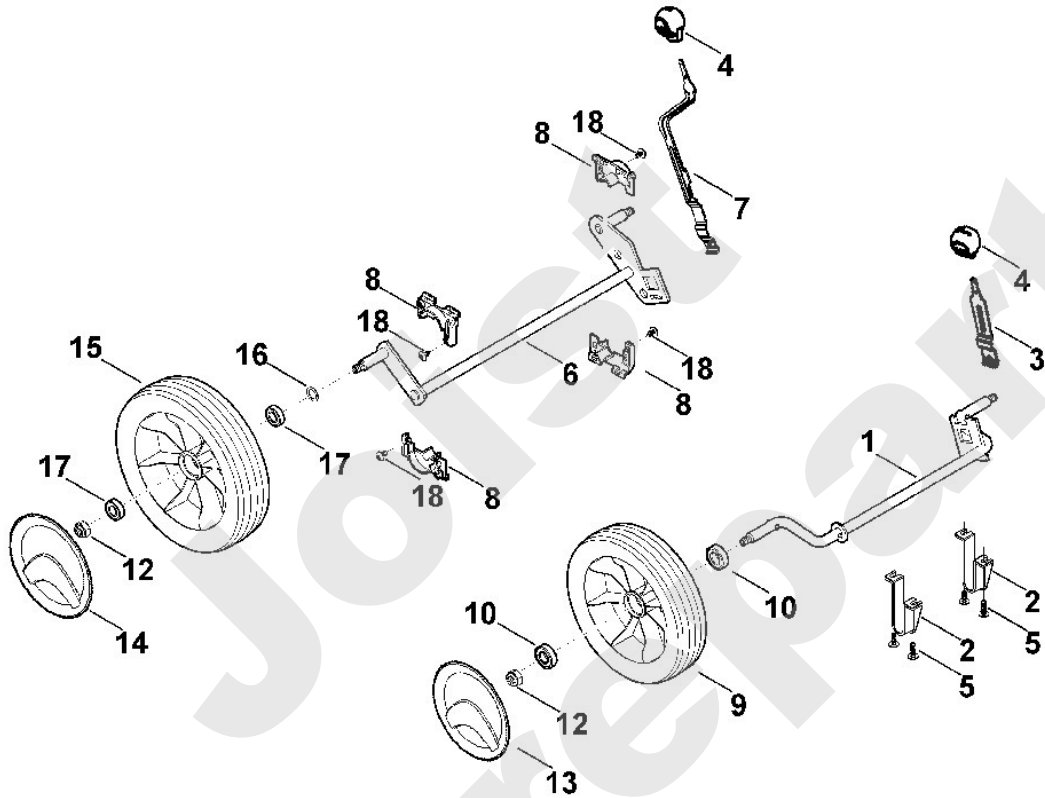

Rasenmäher / Benzin / MB 448.0
Stückliste (3/7): C - Fahrwerk