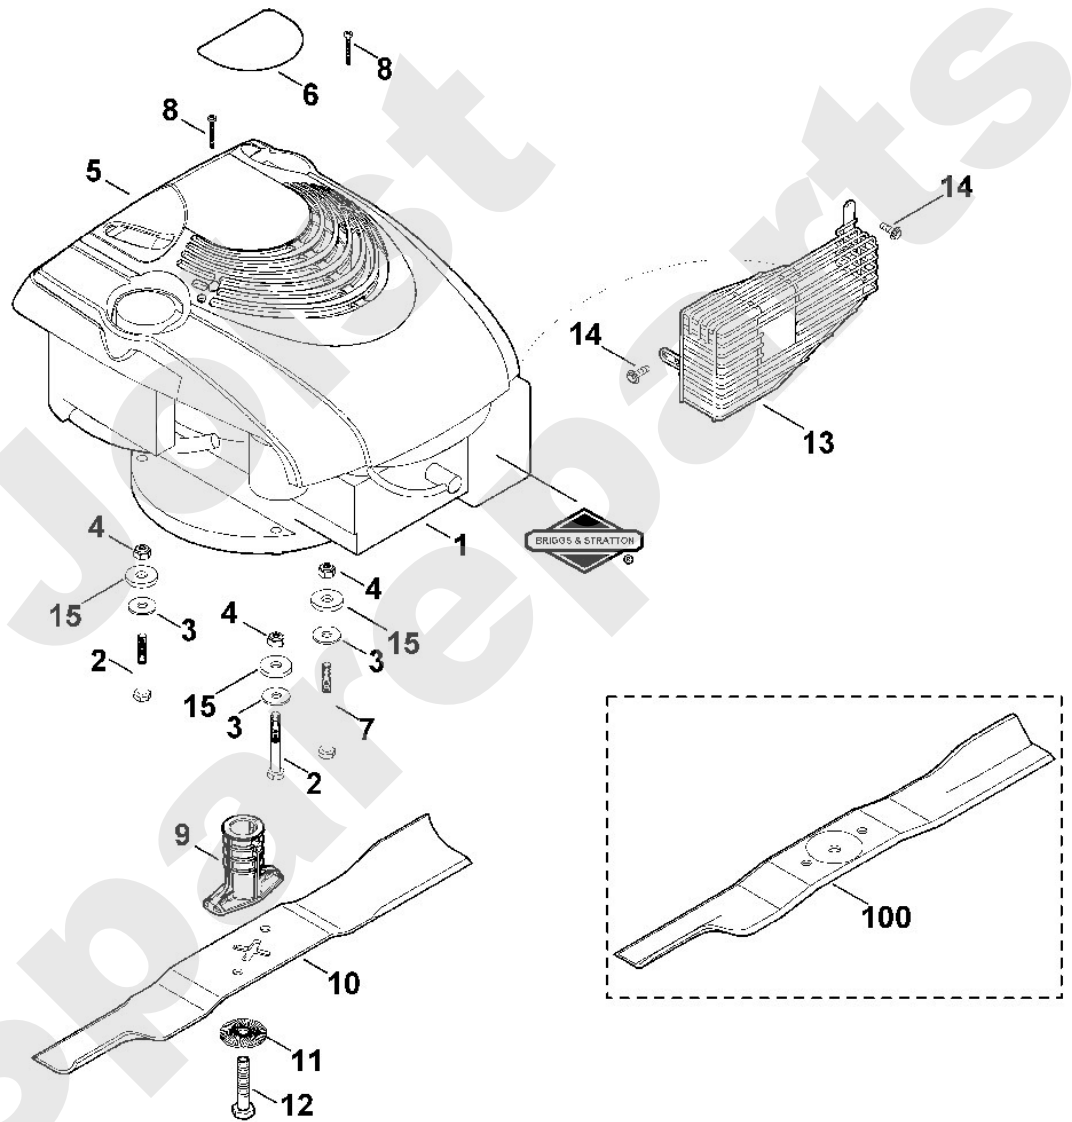

Rasenmäher / Benzin / MB 448.0
Stückliste (4/7): D - Motor, Messer