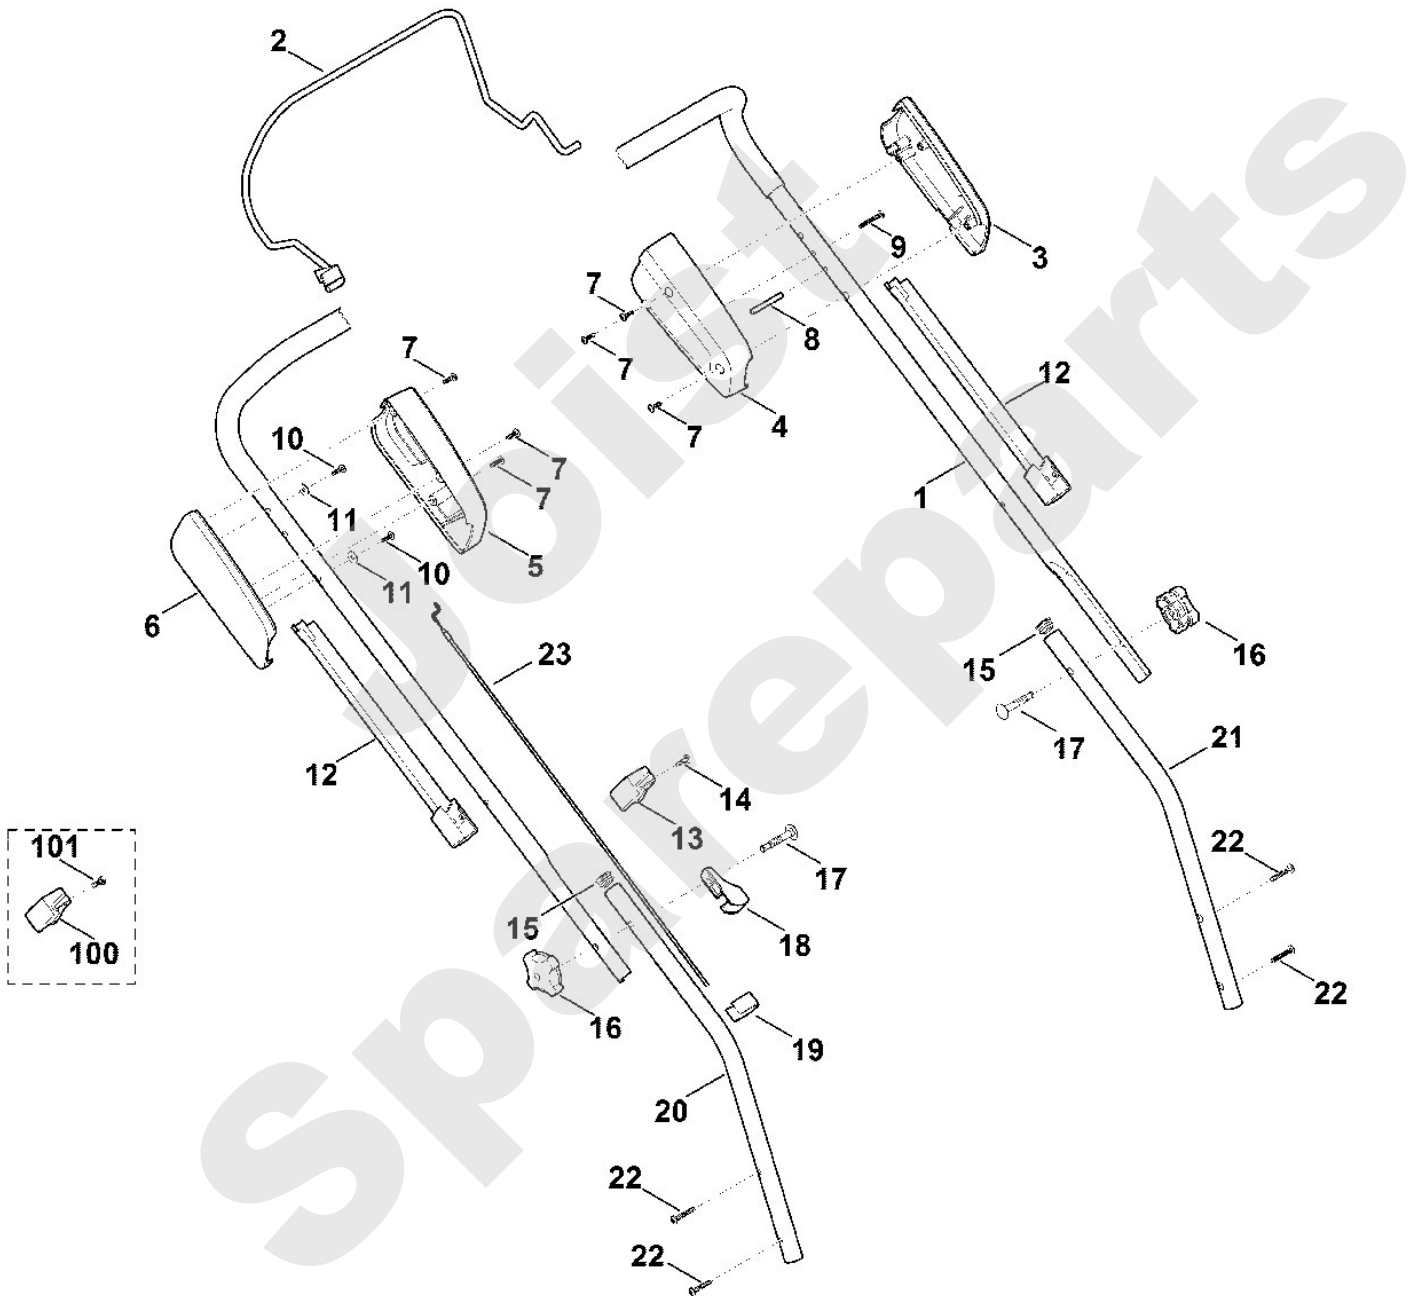

Viking

Rasenmäher / Benzin / MB 448.0

Stückliste (1/7): A - Lenker