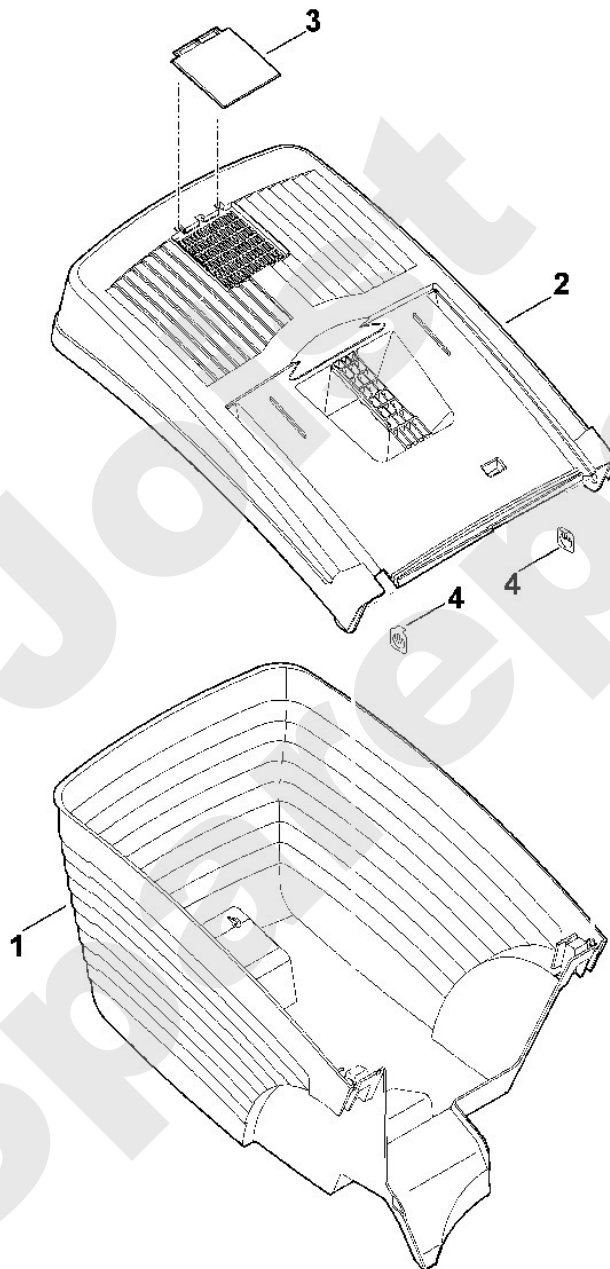

Viking

Rasenmäher / Benzin / MB 448.0
Stückliste (5/7): E - Grasfangkorb