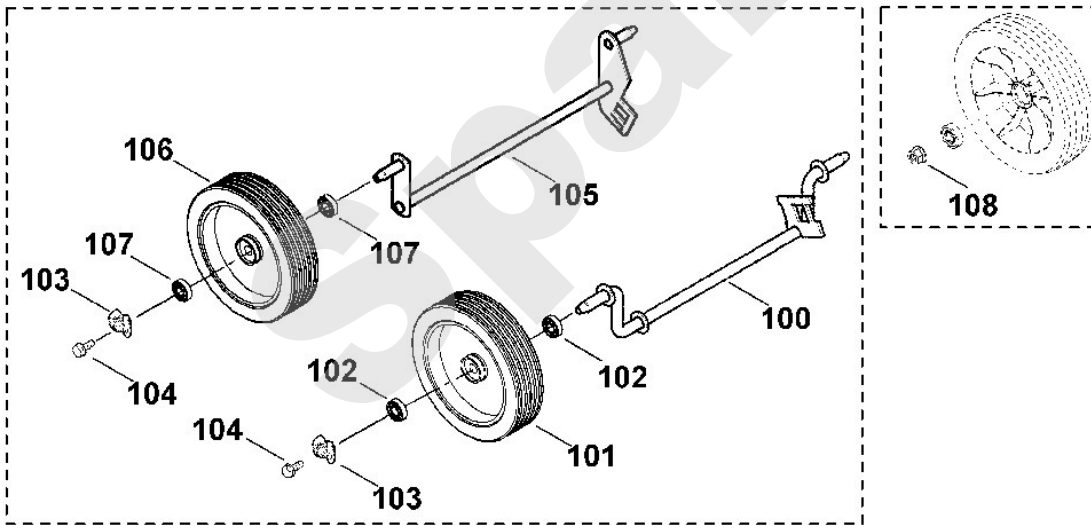

Rasenmäher / Benzin / MB 448.0
Stückliste (3/7): C - Fahrwerk