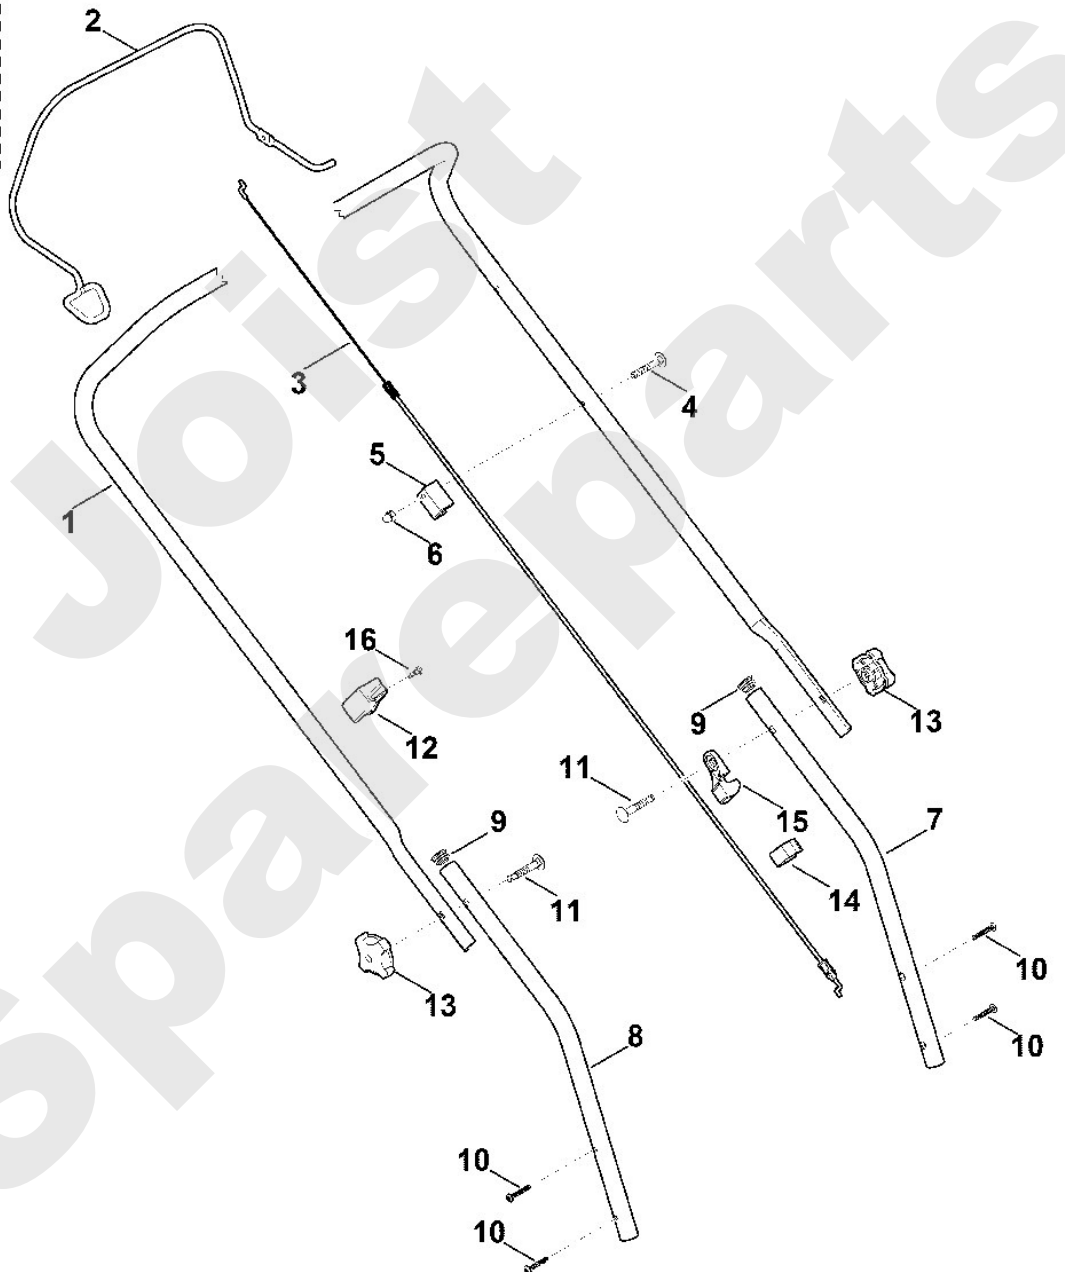

Viking

Rasenmäher / Benzin / MB 443.0

Stückliste (1/7): A - Lenker