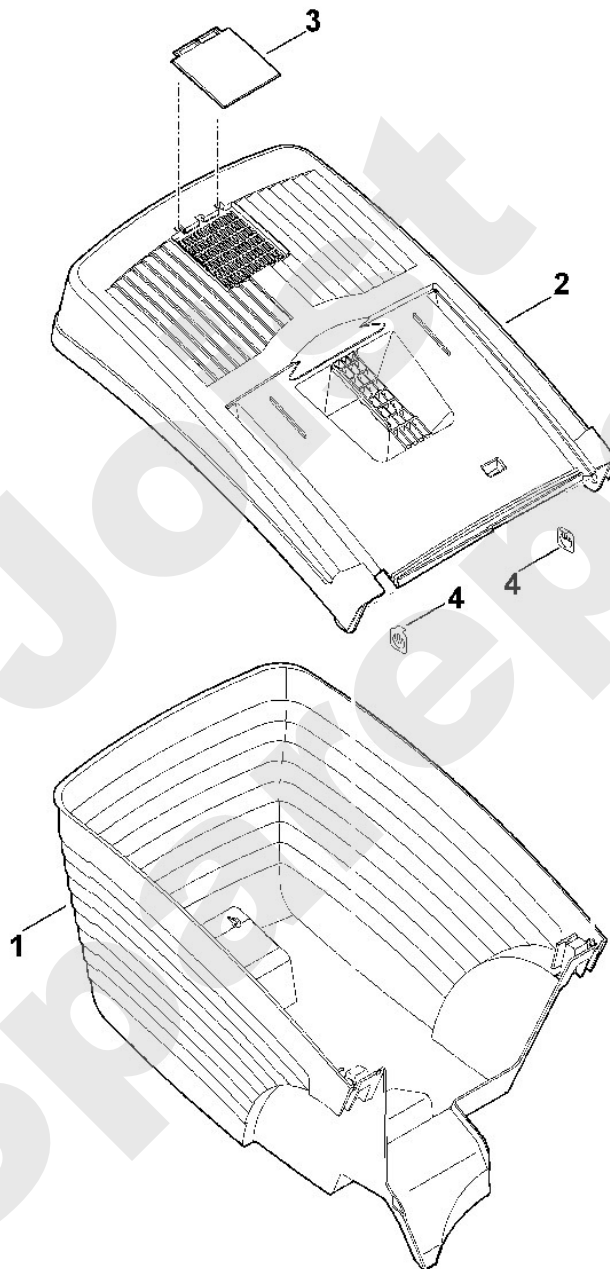

Viking

Rasenmäher / Benzin / MB 443.0
Stückliste (5/7): E - Grasfangkorb