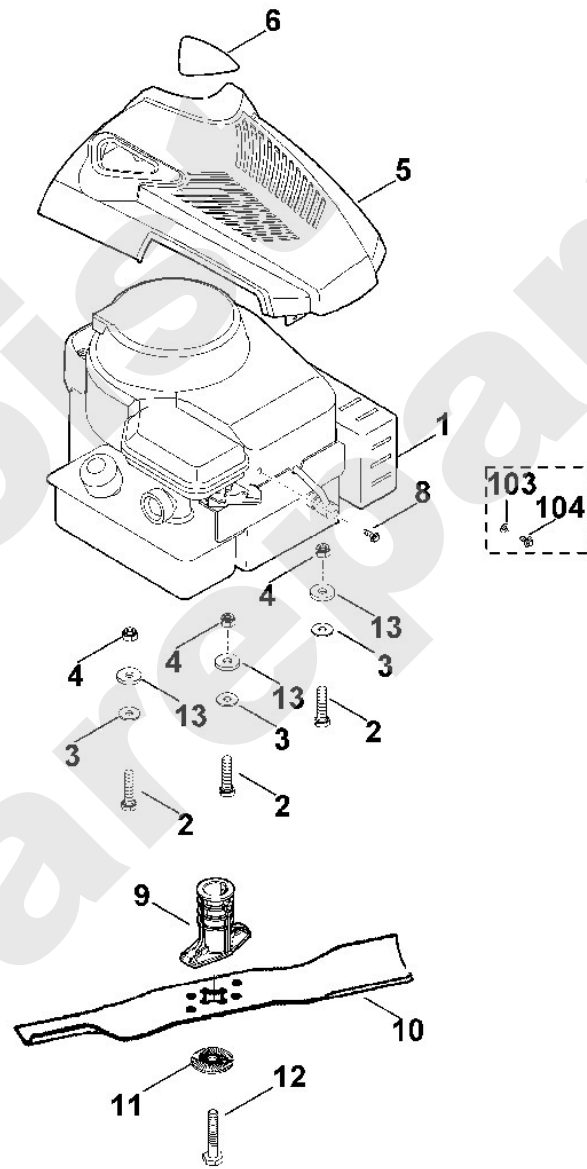

Rasenmäher / Benzin / MB 443.0
Stückliste (4/7): D - Motor, Messer