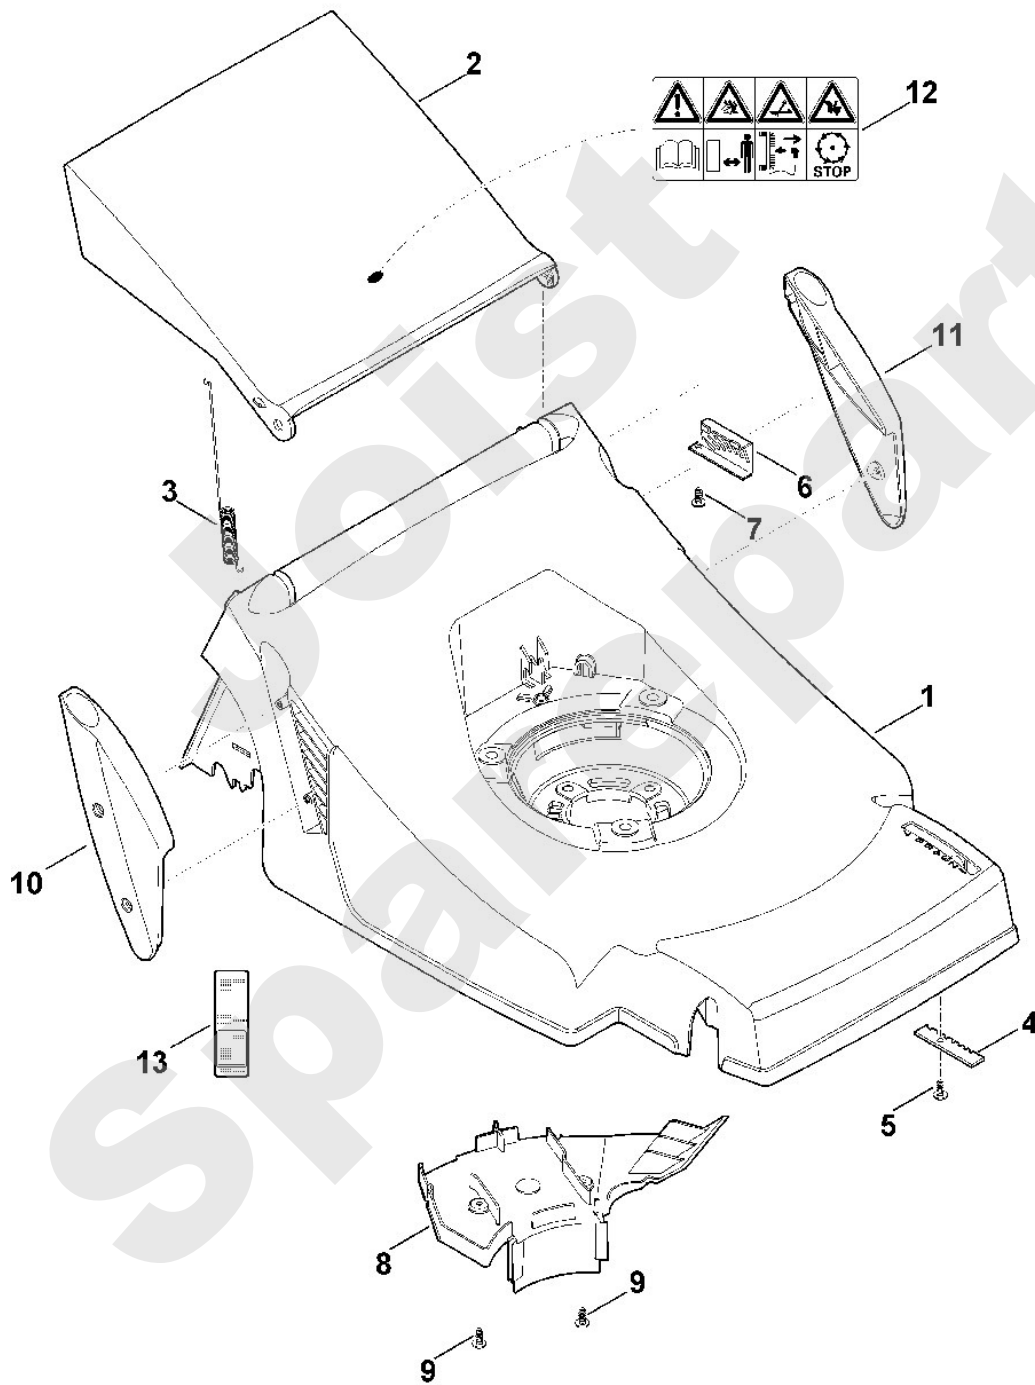

Rasenmäher / Benzin / MB 443.0
Stückliste (3/7): C - Fahrwerk

Art.Nr.	Artikel	Bild-Nr.	Stk-Zahl
6336 700 2400	Benennung: Achse	1	1
6356 704 1200	Benennung: Achshalter	2	2
6336 703 6700	Benennung: Verstellhebel	3	1
0000 989 8100	Benennung: Griffstück	4	2
9104 007 4257	Benennung: Schraube IS P5x10	5	4
9104 007 4259	Benennung: * Schneidschraube P5x10 Bis. Masch. Nr.: 4 32 727 984 TI: (32.2011)	5	4
9104 007 4260	Benennung: * Schneidschraube P5x12 Bis. Masch. Nr.: 4 32 145 789 TI: (63.2009)	5	4
6336 700 2410	Benennung: Achse	6	1
6336 703 6710	Benennung: Verstellhebel	7	1
6336 704 1210	Benennung: Achshalter	8	4
6100 700 0401	Benennung: Rad	9	4
9503 003 9011	Benennung: Kugellager 27M-3,6x12	10	8
6106 704 5110	Benennung: Starlockring	12	4
6340 704 0300	Benennung: Radkappe	13	4
9104 007 4257	Benennung: Schraube IS P5x10	14	4
9104 007 4259	Benennung: * Schneidschraube P5x10 Bis. Masch. Nr.: 4 32 727 984 TI: (32.2011)	14	4
9104 007 4255	Benennung: * Schneidschraube P5x8 --> TI 31.2008 Ab. Masch. Nr.: 4 31 735 822 Bis. Masch. Nr.: 4 32 145 789 TI: (63.2009)	14	4
9291 020 0220	Benennung: * Scheibe 13 Bis. Masch. Nr.: 4 31 694 856 TI: (28.2008)	100	4