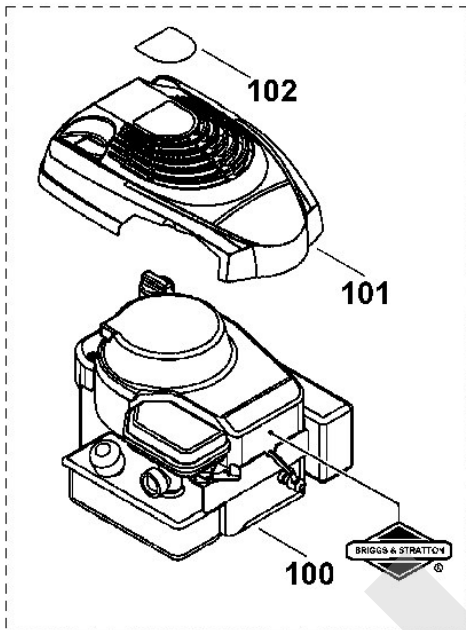

Rasenmäher / Benzin / MB 443.0
Stückliste (4/7): D - Motor, Messer