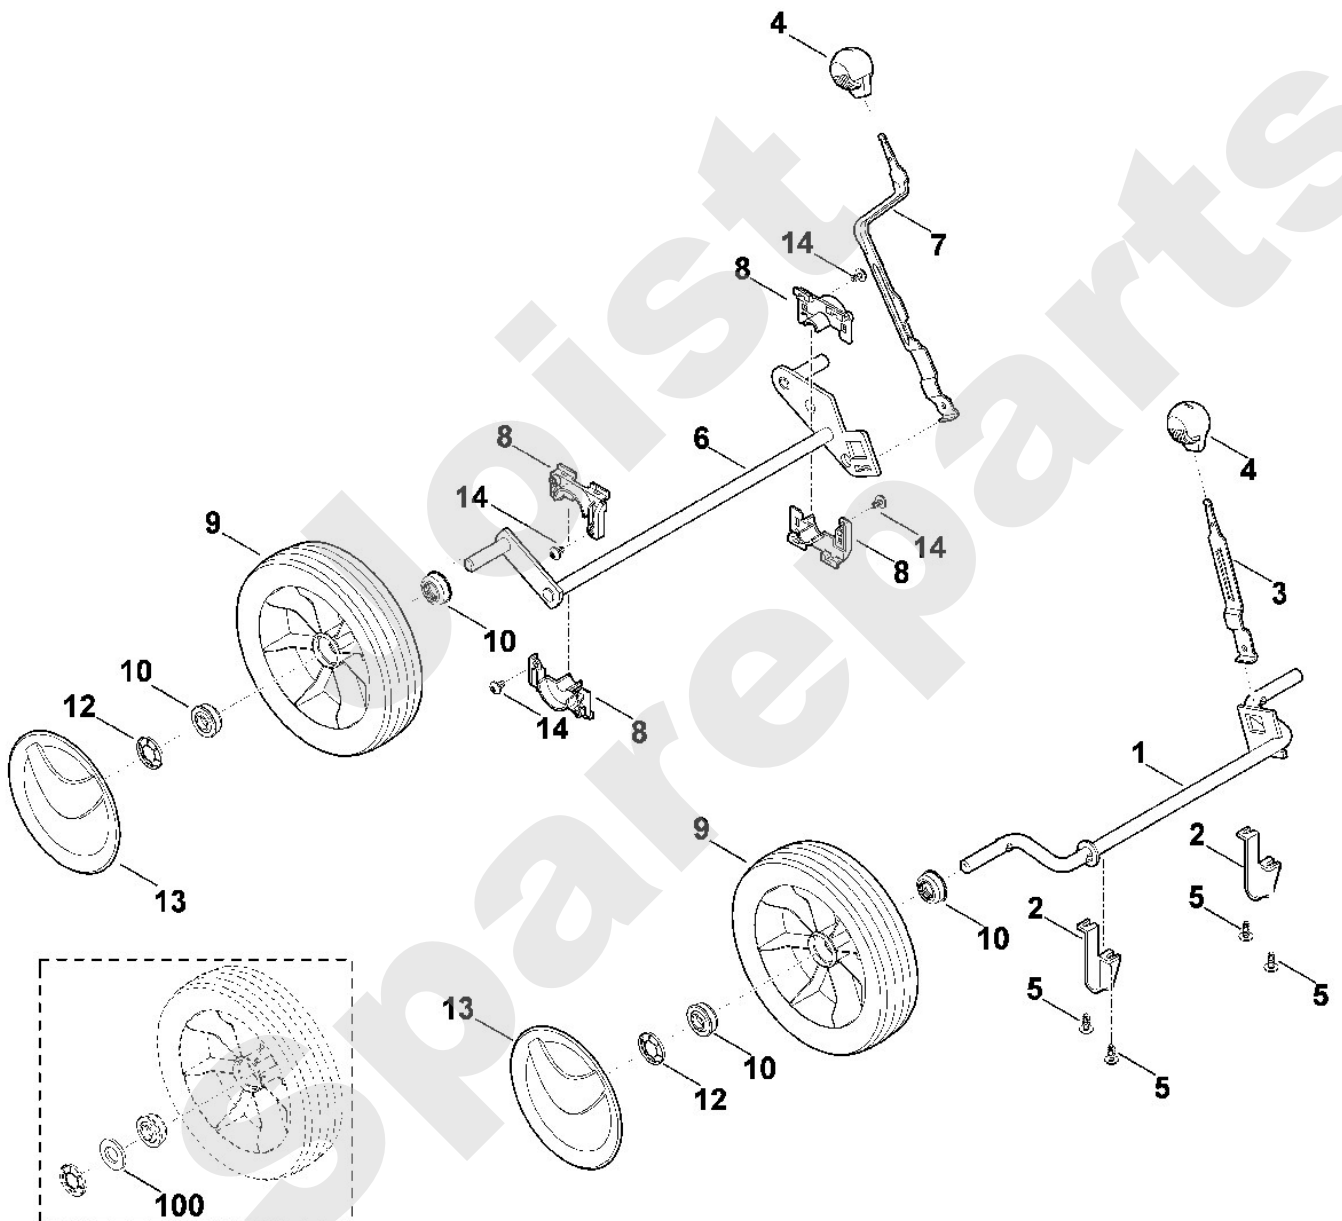

Rasenmäher / Benzin / MB 443.0
Stückliste (3/7): C - Fahrwerk