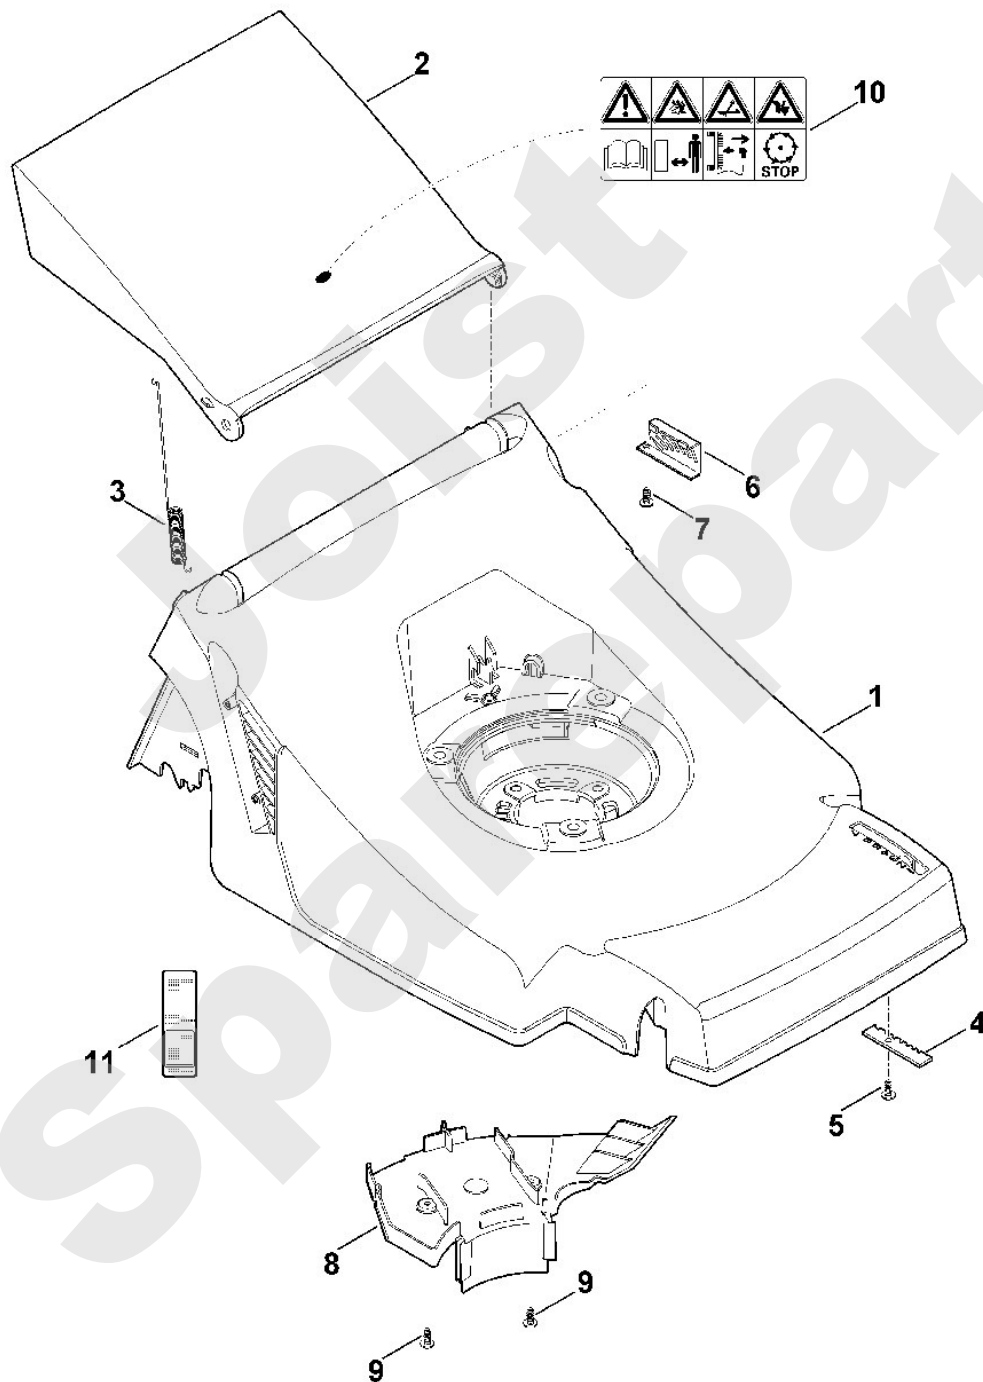

Viking

Rasenmäher / Benzin / MB 443.0 X
Stückliste (2/7): B - Gehäuse