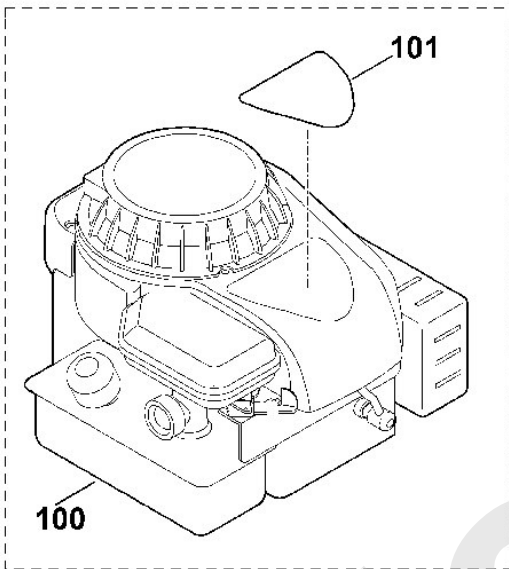

Viking

Rasenmäher / Benzin / MB 443.0 X Stückliste (4/7): D - Motor, Messer