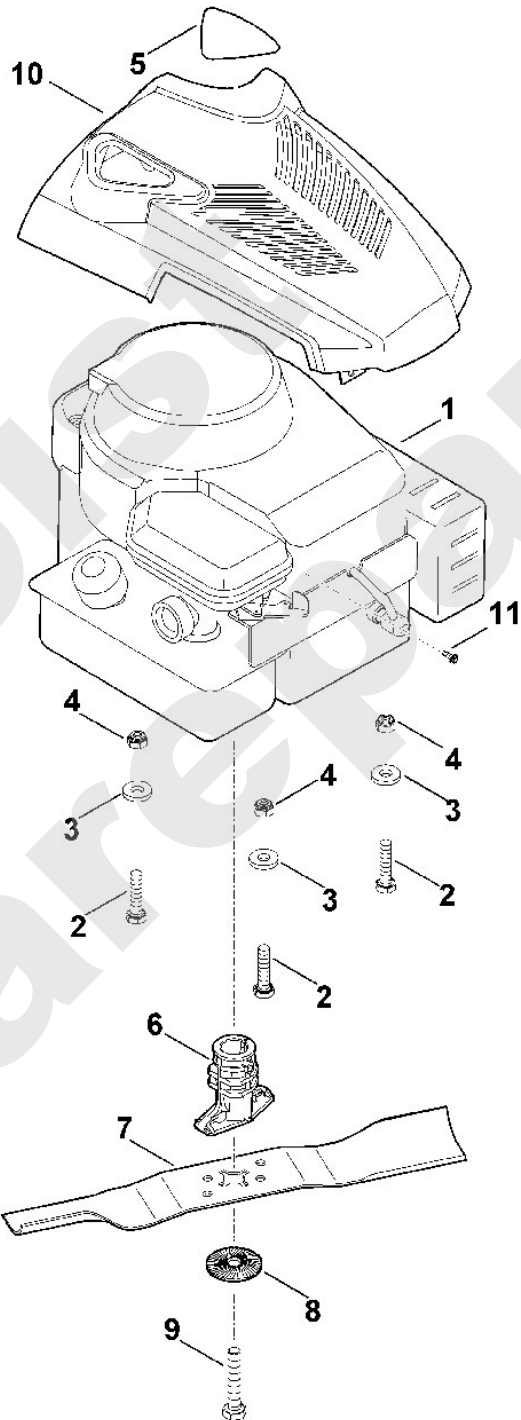

Viking

Rasenmäher / Benzin / MB 443.0 X Stückliste (4/7): D - Motor, Messer