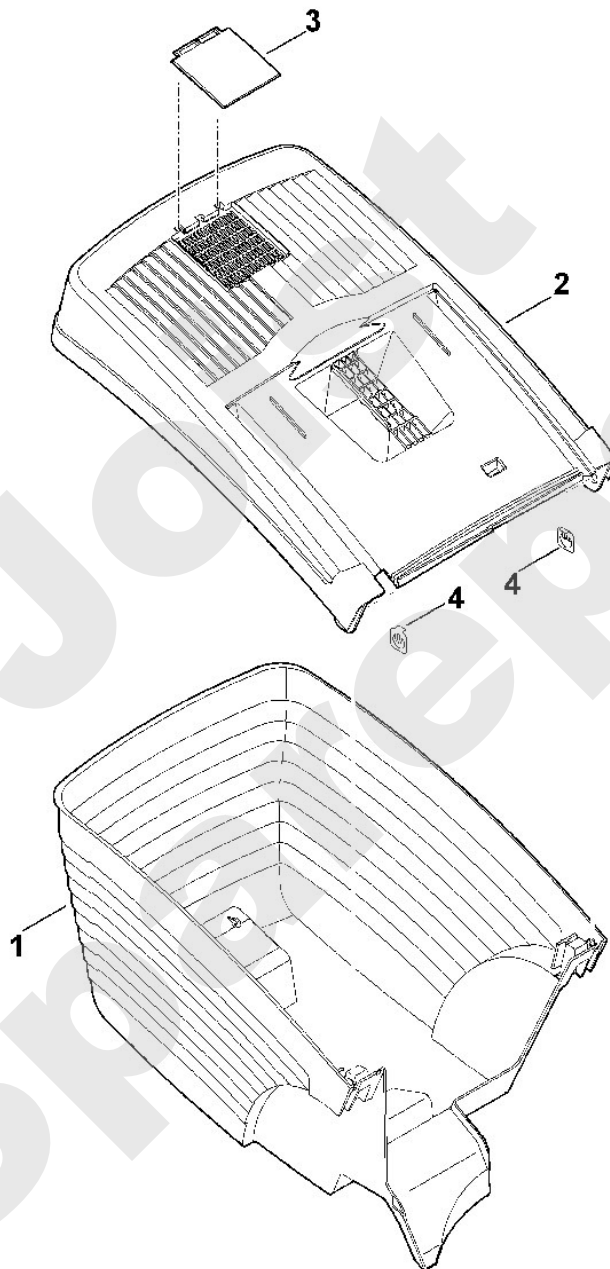

Viking

Rasenmäher / Benzin / MB 443.0 X
Stückliste (5/7): E - Grasfangkorb