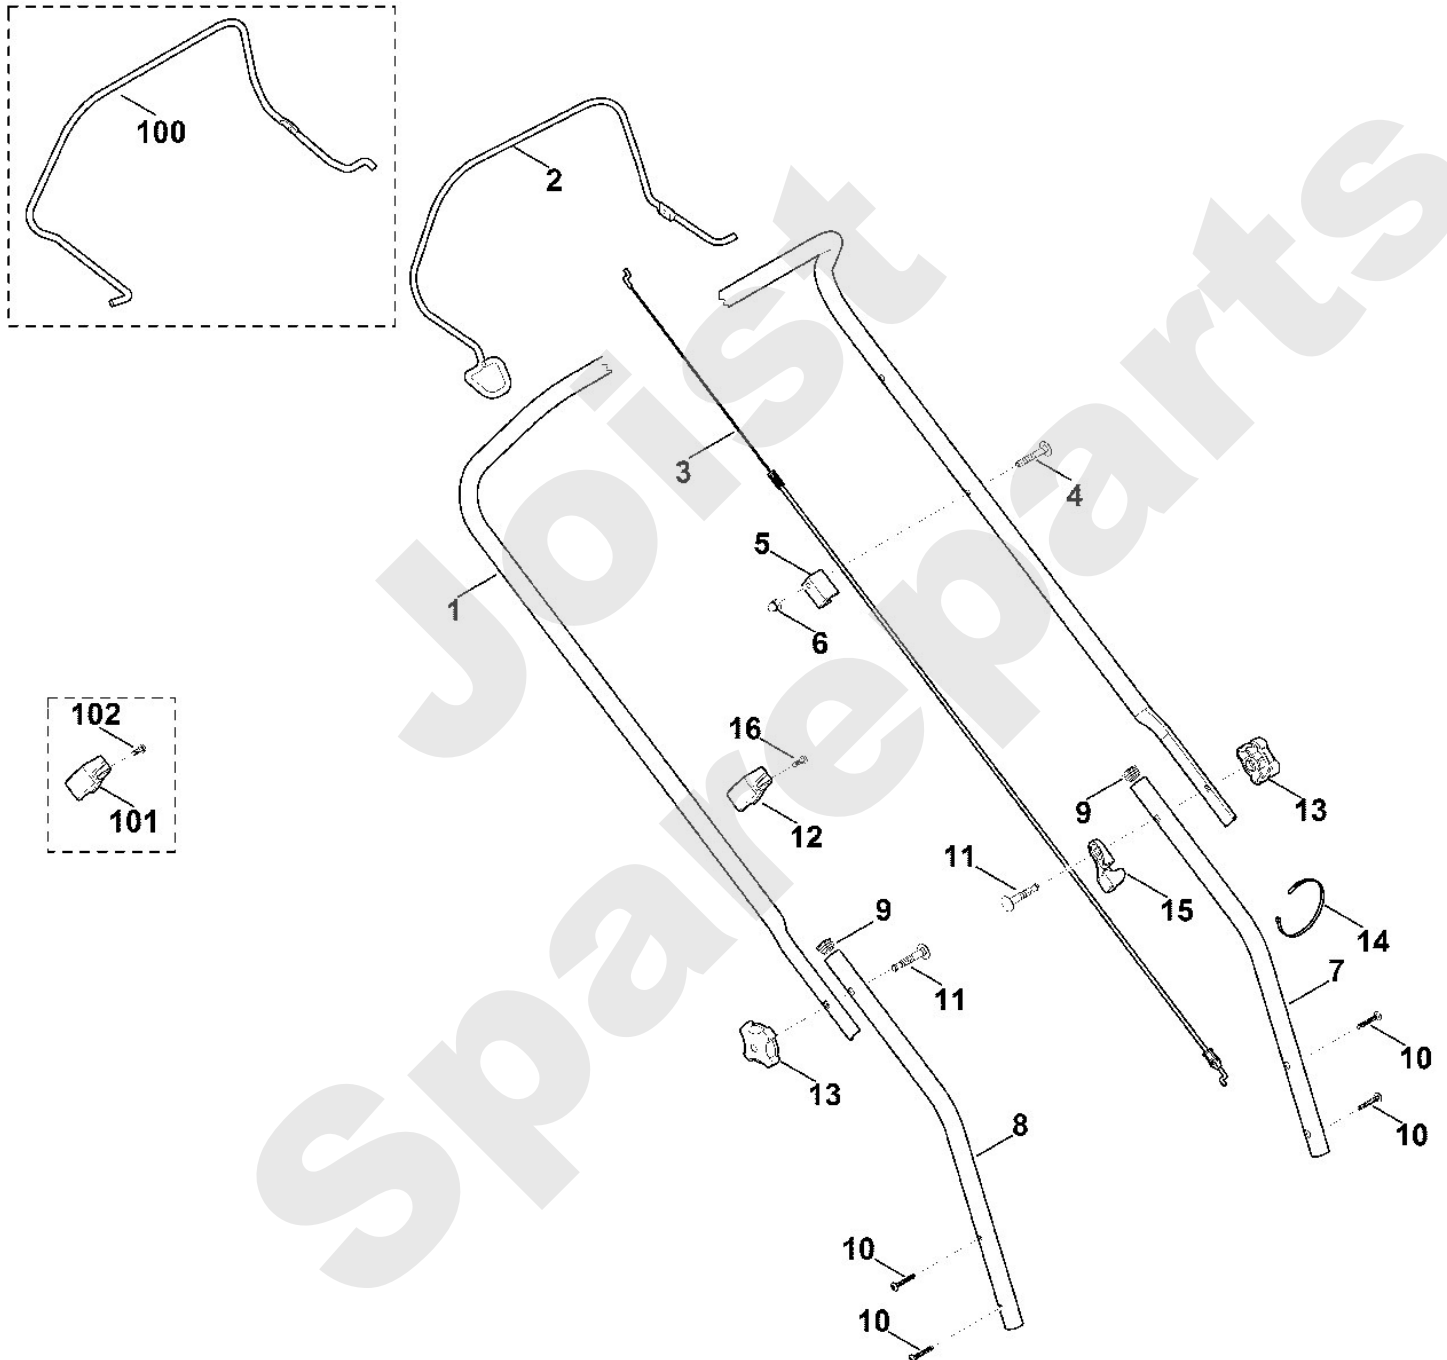

Viking

Rasenmäher / Benzin / MB 443.0 X

Stückliste (1/7): A - Lenker