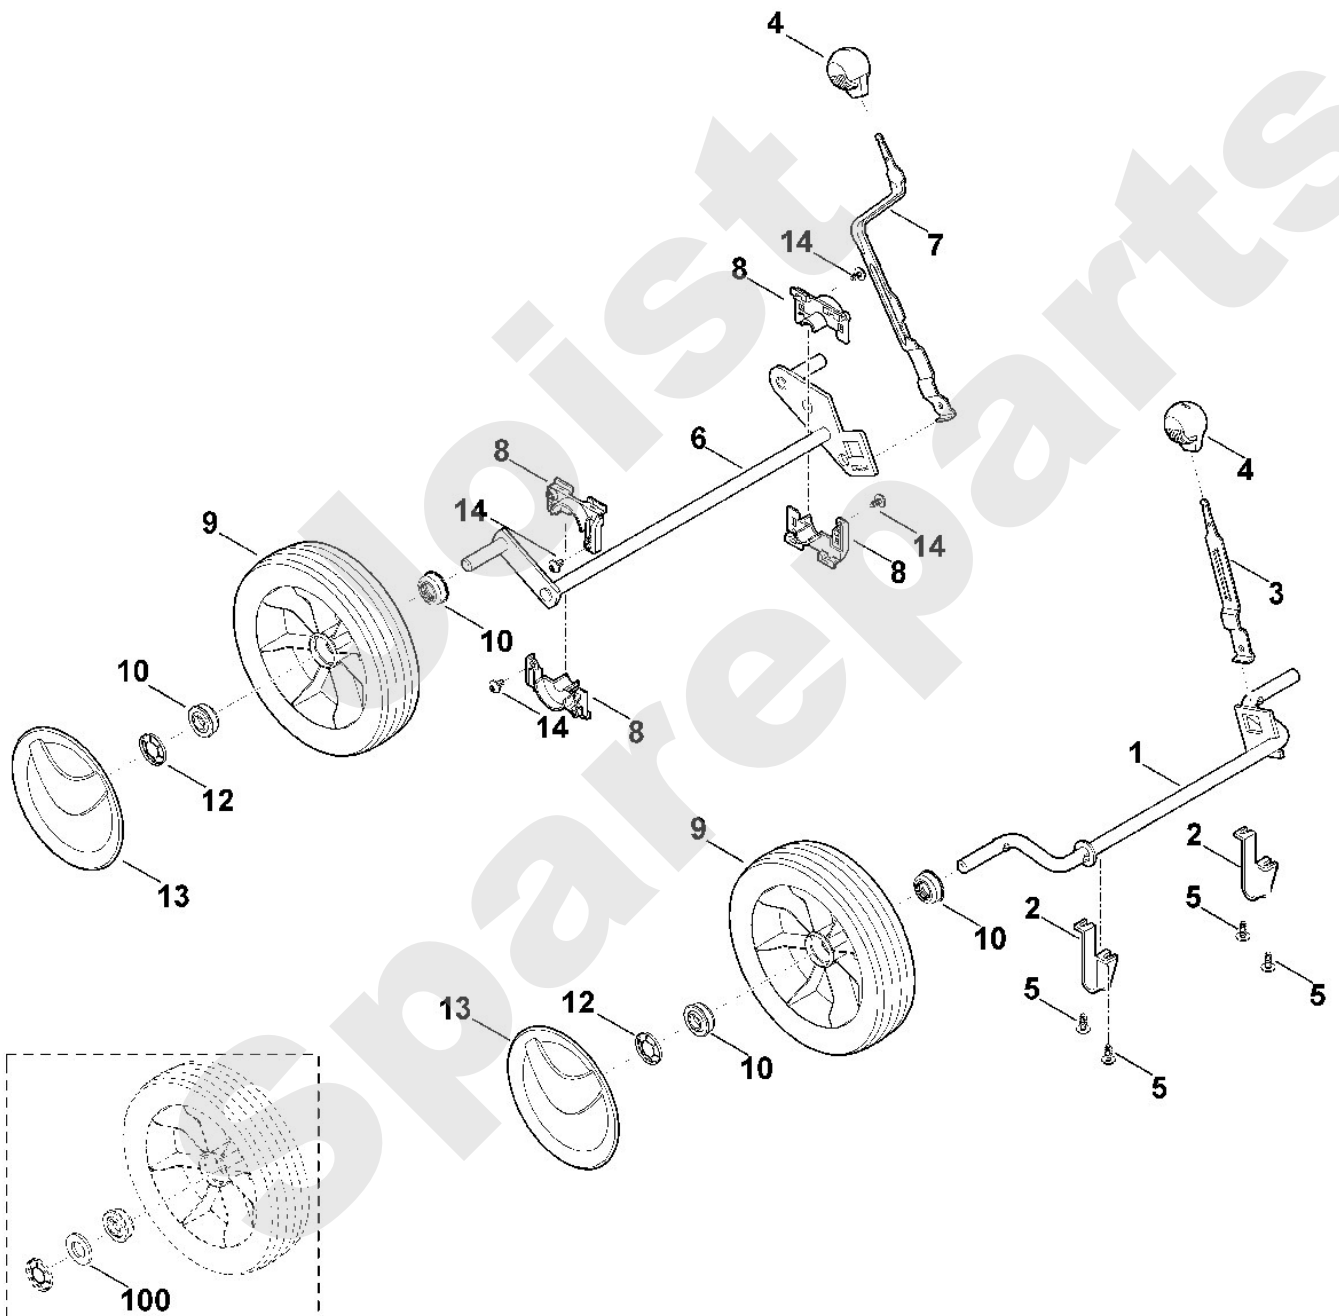

Rasenmäher / Benzin / MB 443.0 X
Stückliste (3/7): C - Fahrwerk