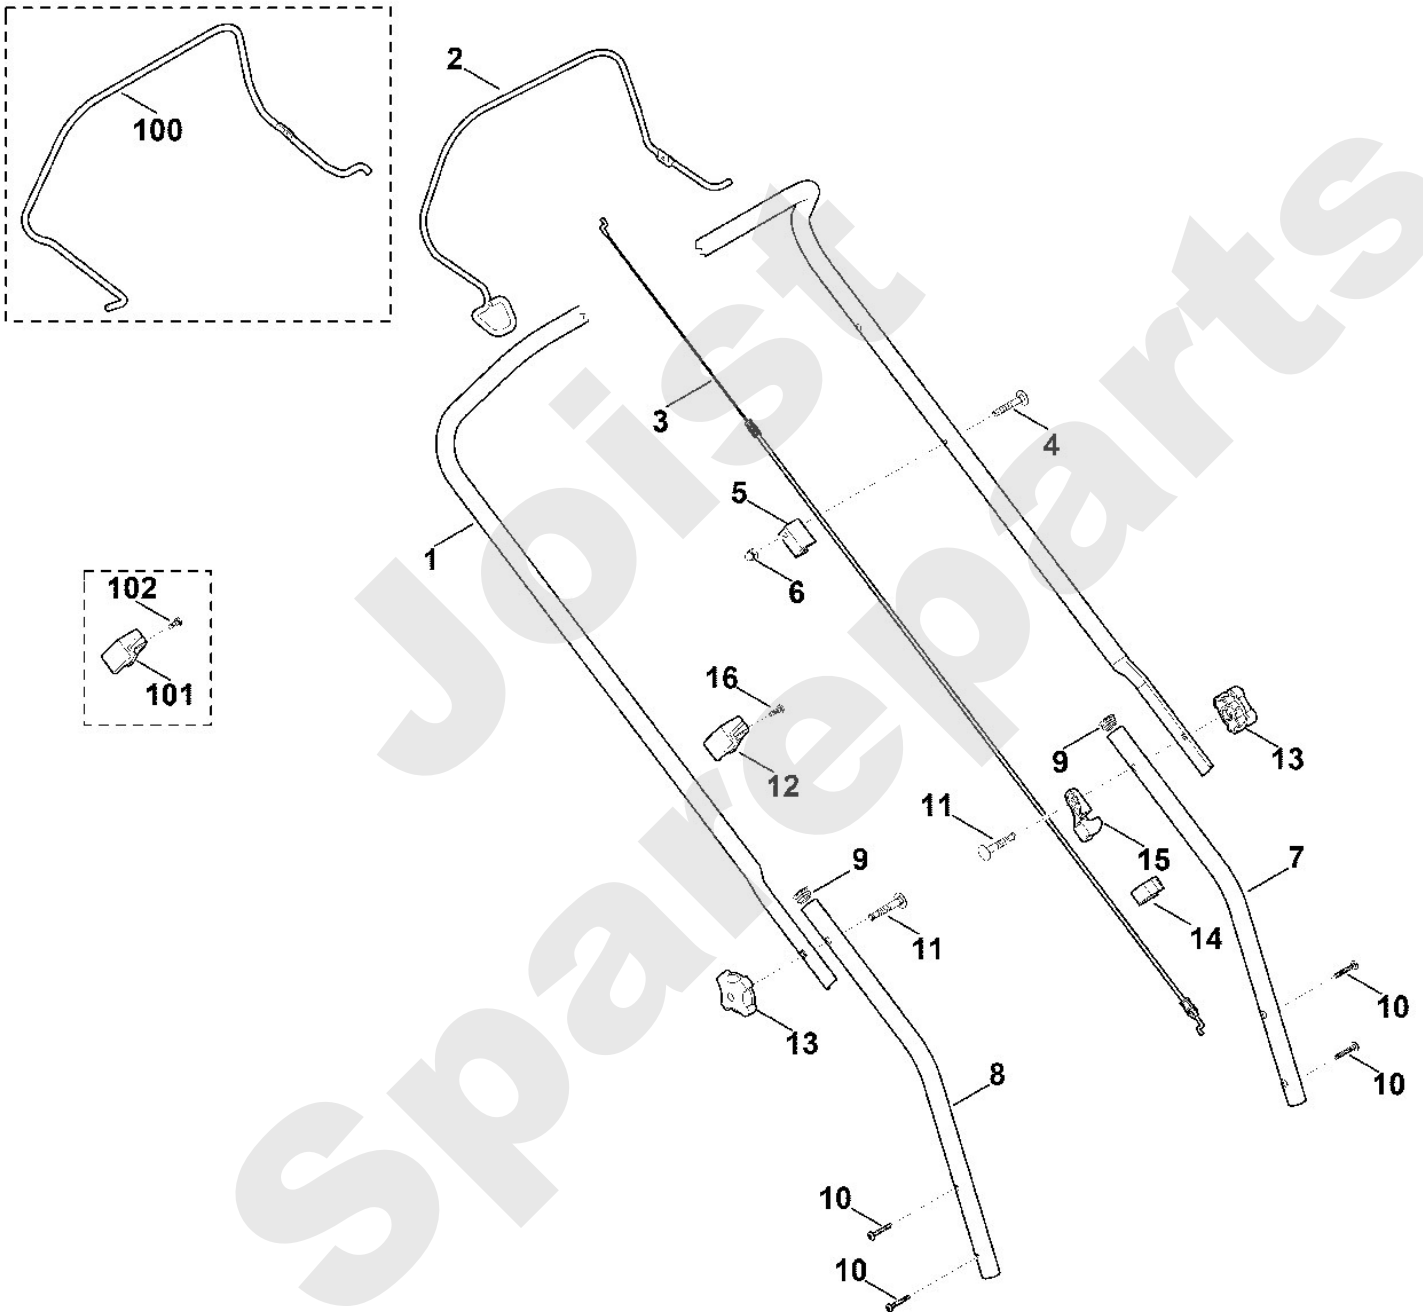

Rasenmäher / Benzin / MB 443.0 C
Stückliste (1/7): A - Lenker