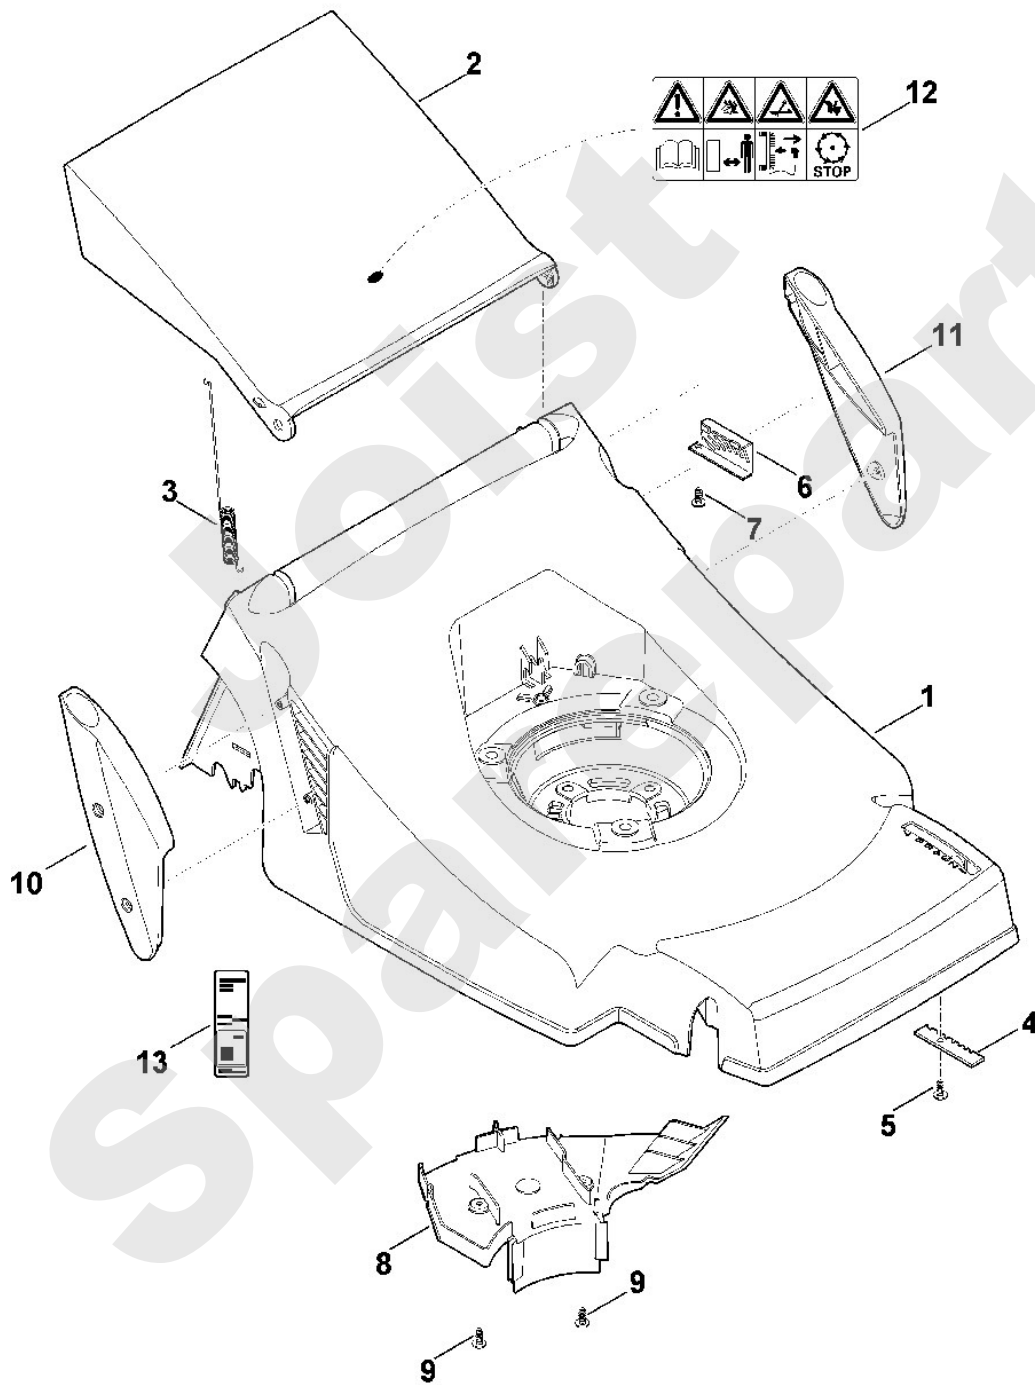

Viking

Rasenmäher / Benzin / MB 443.0 C
Stückliste (2/7): B - Gehäuse