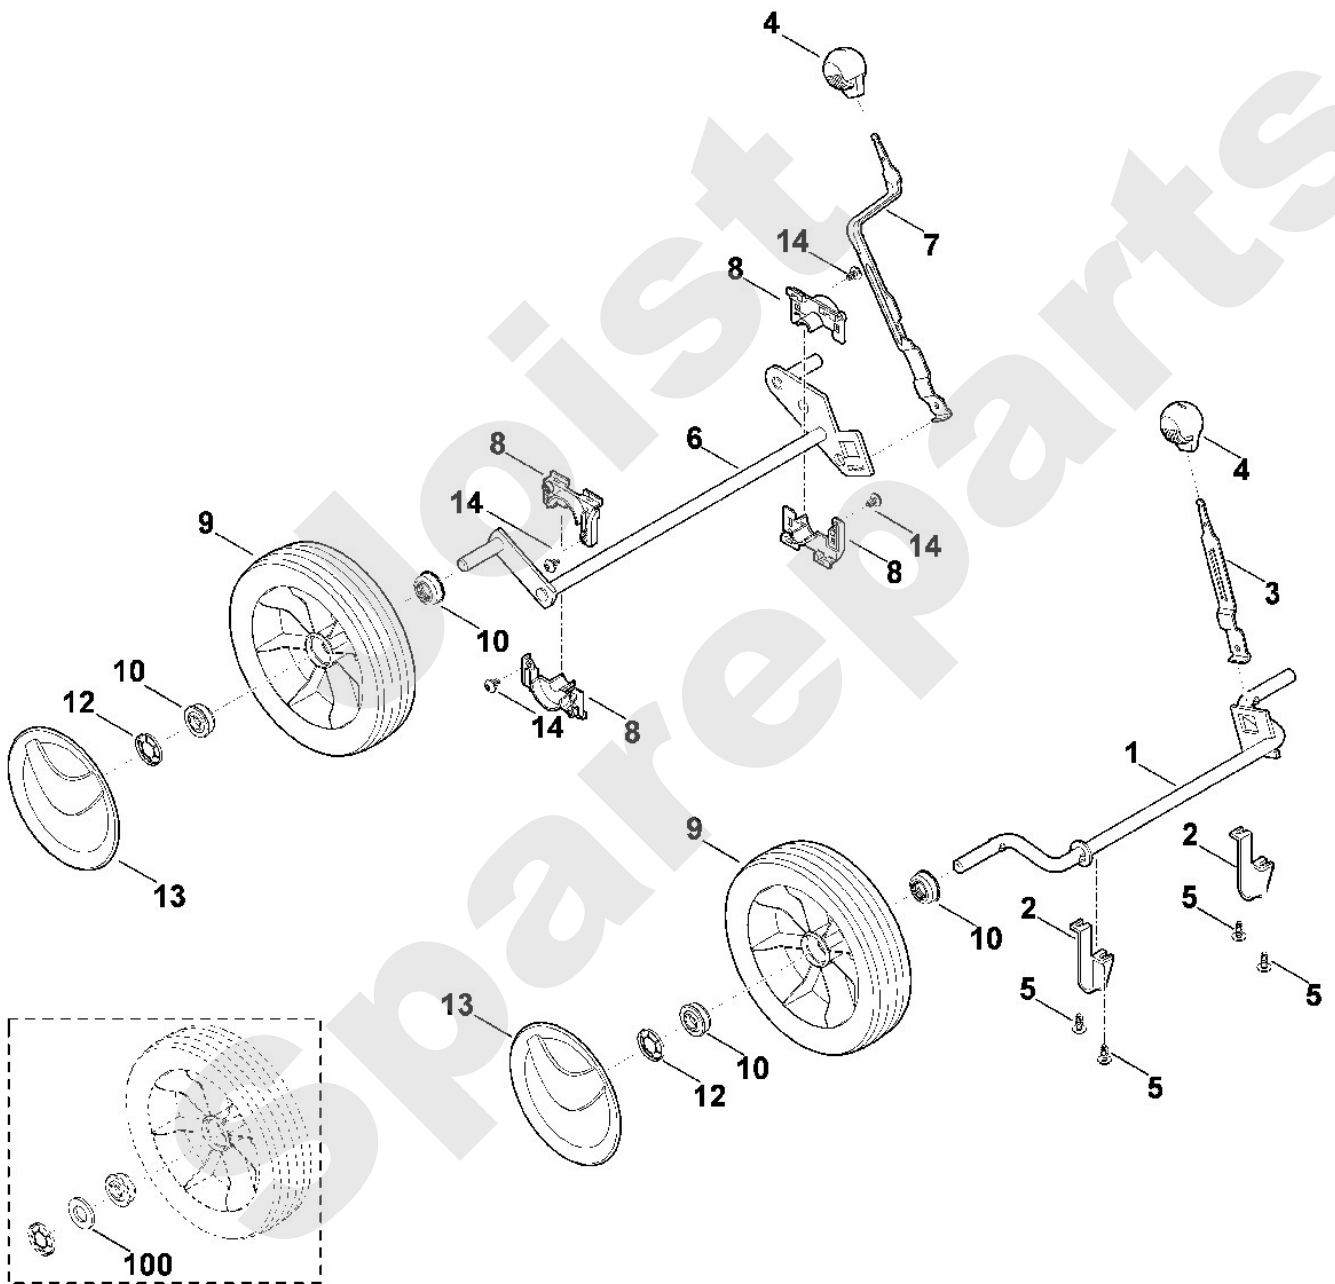

Rasenmäher / Benzin / MB 443.0 C
Stückliste (3/7): C - Fahrwerk