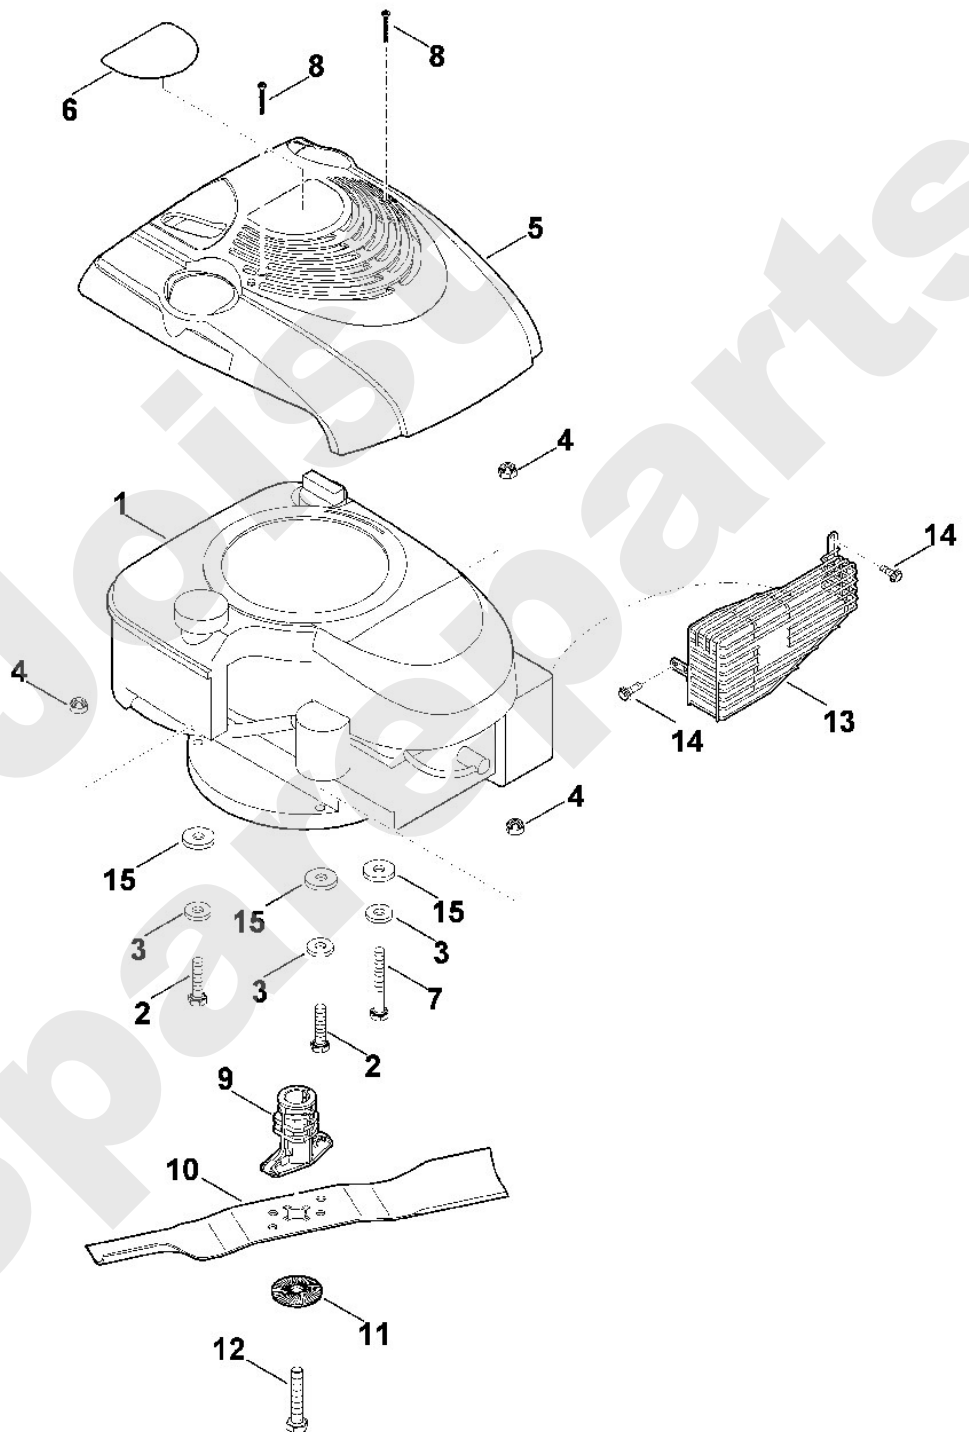

Rasenmäher / Benzin / MB 443.0 C
Stückliste (4/7): D - Motor, Messer