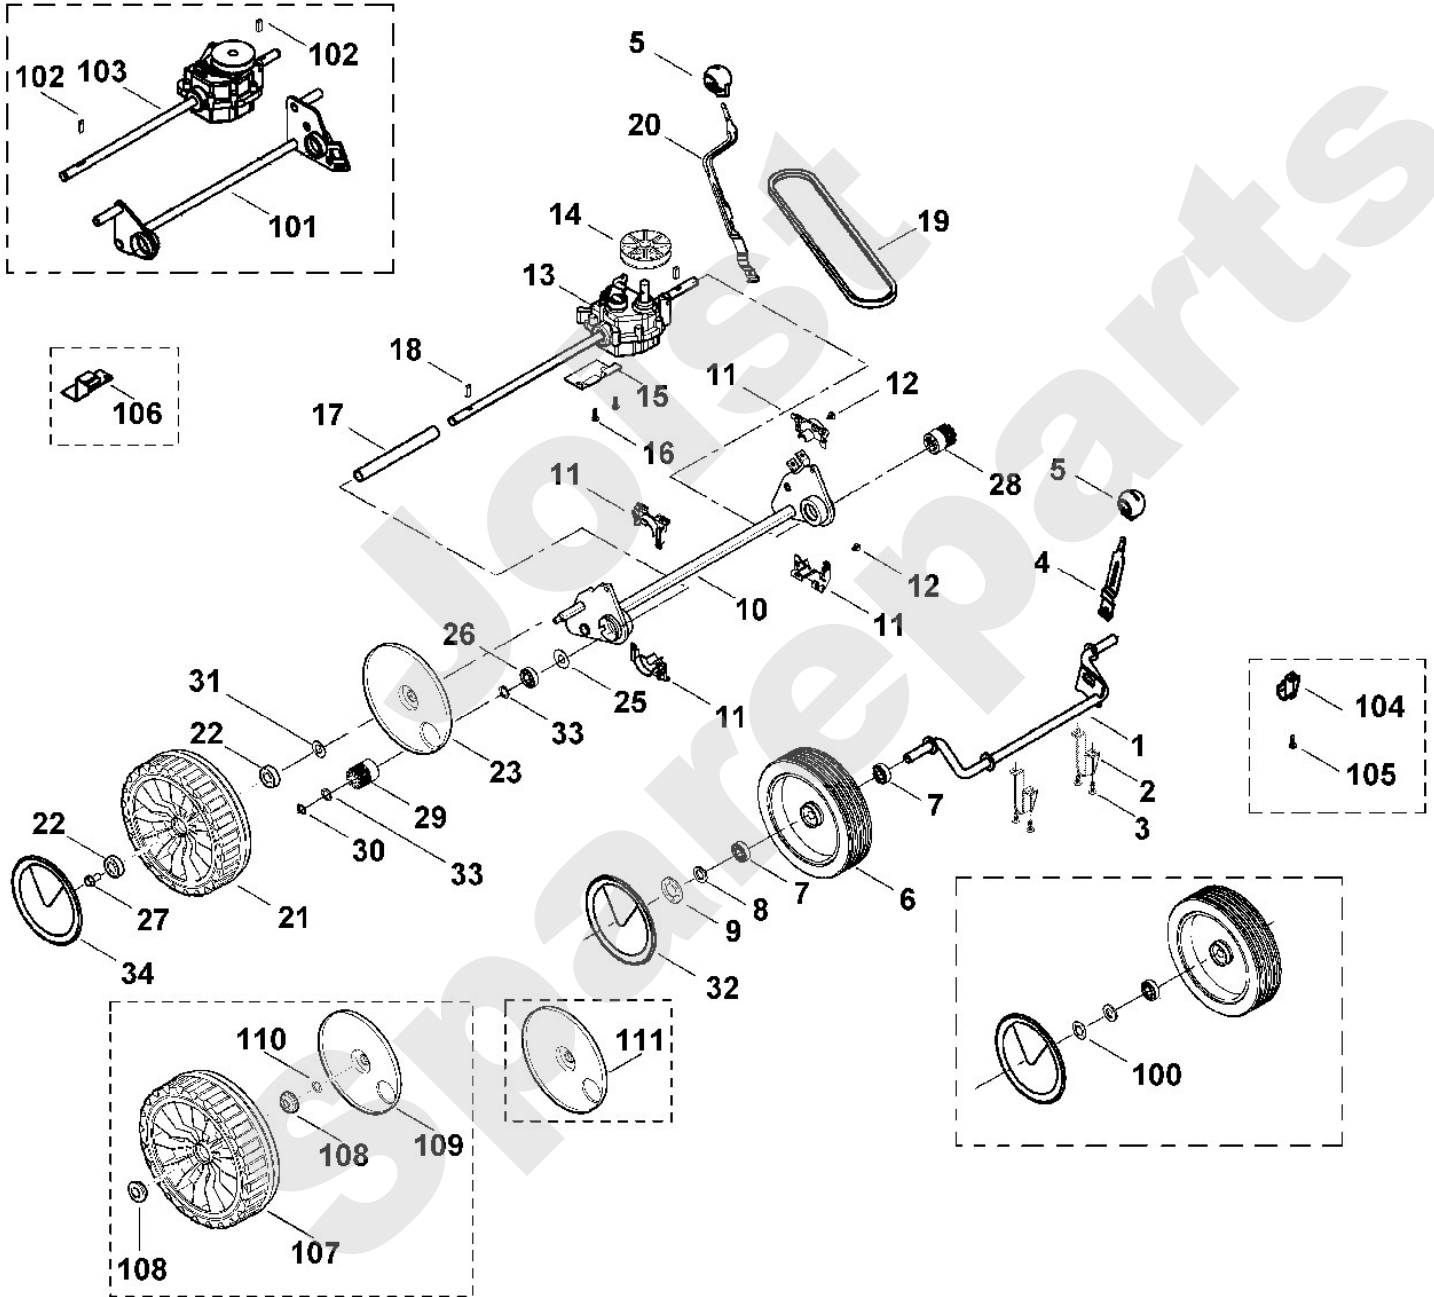

Rasenmäher / Benzin / MB 415, MB 465, MB 465 C
Stückliste (3/7): C - Fahrwerk