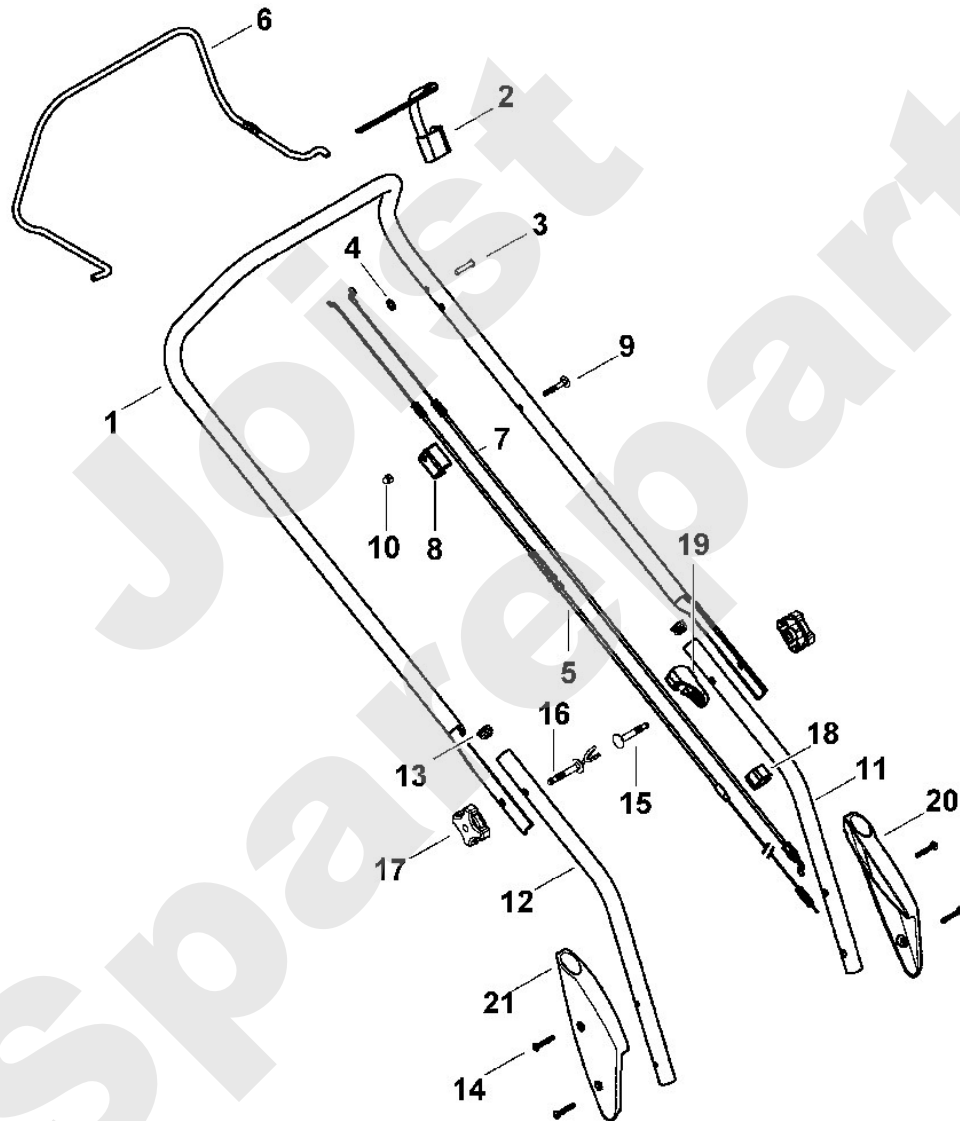

Viking

Rasenmäher / Benzin / MB 415, MB 465, MB 465 C Stückliste (1/7): A - Lenker