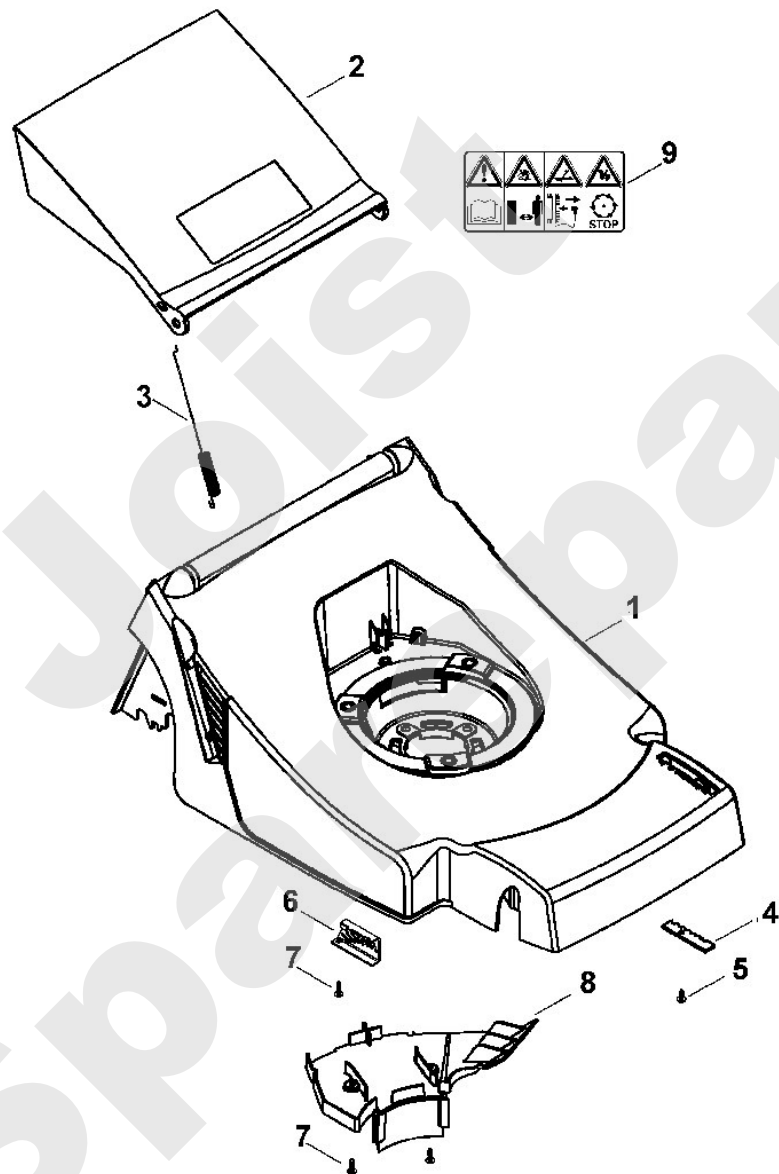

Viking

Rasenmäher / Benzin / MB 415, MB 465, MB 465 C
Stückliste (2/7): B - Gehäuse