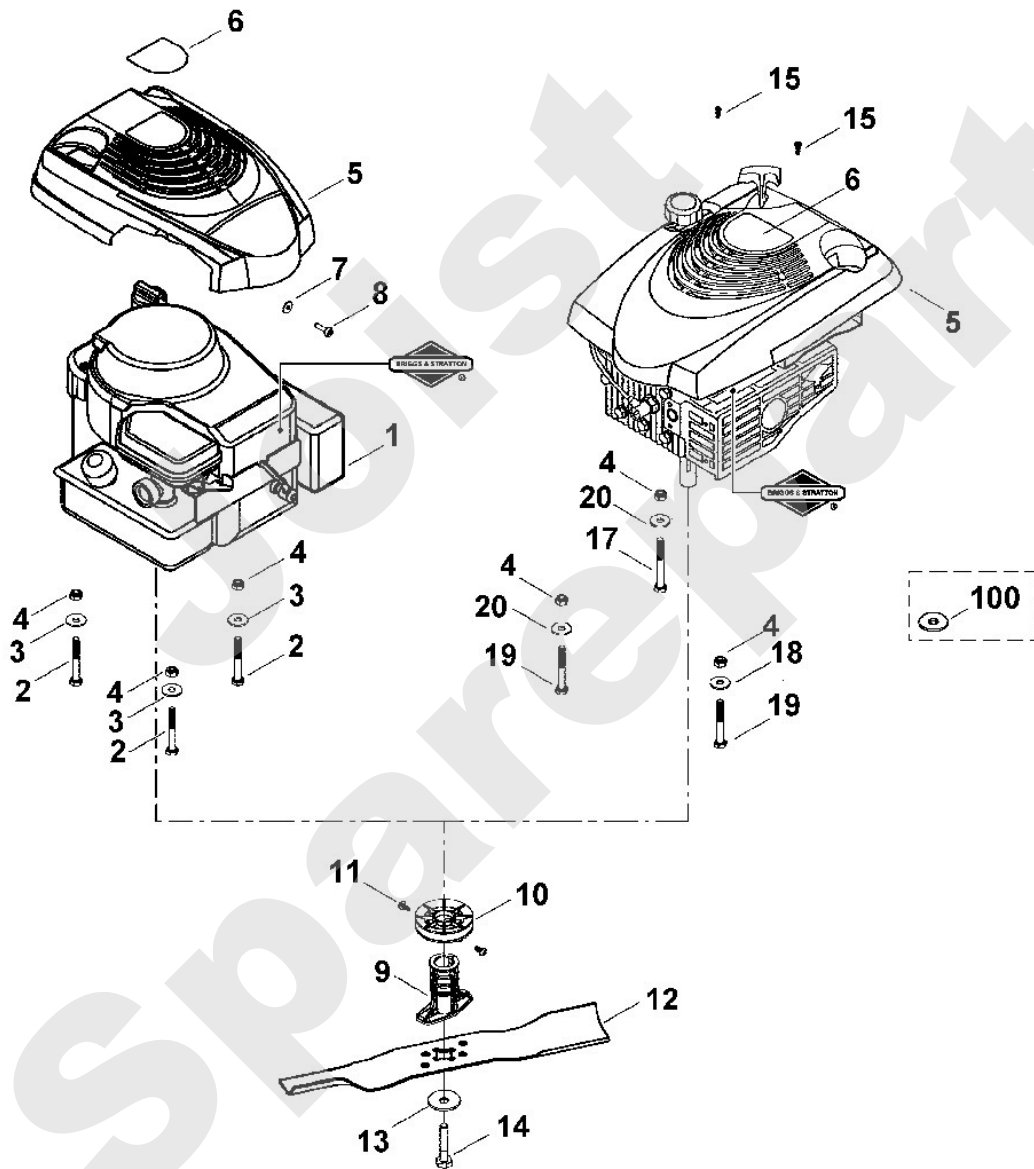

Rasenmäher / Benzin / MB 415, MB 465, MB 465 C
Stückliste (4/7): D - Motor, Messer