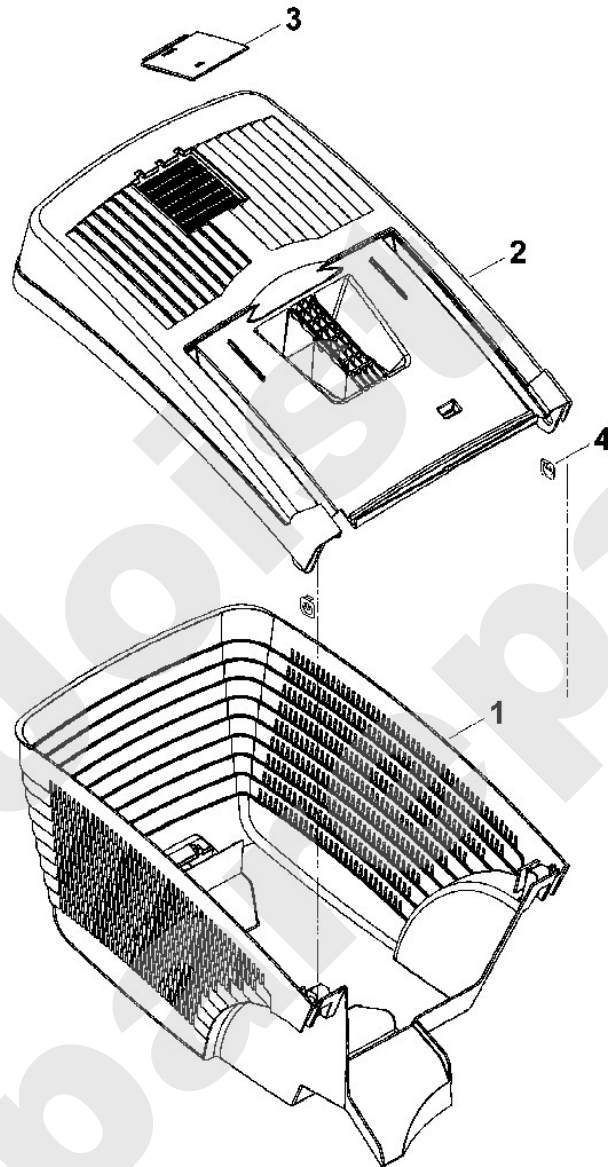

Viking

Rasenmäher / Benzin / MB 410, MB 460
Stückliste (5/7): E - Grasfangkorb

111_05ET_IMG_005