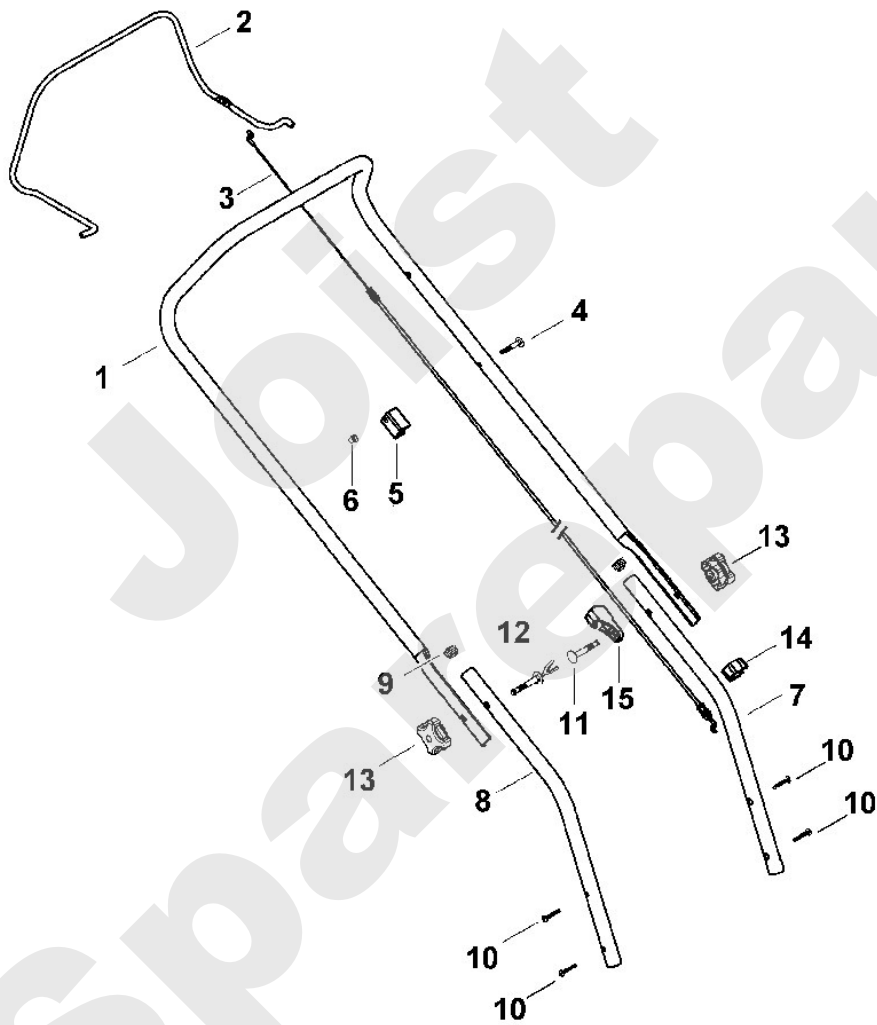

Viking

Rasenmäher / Benzin / MB 410, MB 460 Stückliste (1/7): A - Lenker

Art.Nr.	Artikel	Bild-Nr.	Stk-Zahl
6336 703 1210	Benennung: Lenkeroberteil	1	1
6336 702 6500	Benennung: Schalthebel	2	1
6336 700 7500	Benennung: Seilzug	3	1
9027 068 1400	Benennung: Flachrundschraube M6x40	4	1
6336 703 6900	Benennung: Halter	5	1
9240 216 0900	Benennung: Hutmutter M6	6	1
6336 703 1200	Benennung: Lenkerunterteil	7	1
6336 703 1205	Benennung: Lenkerunterteil	8	1
6101 703 2800	Benennung: Stopfen	9	2
9104 007 4294	Benennung: Schneidschraube P5x30	10	4
0000 703 3705	Benennung: Schraube M8x50	11	1
0000 703 3700	Benennung: * Schraube M8x50 TI: (89.2011)	11	1
6105 703 3710	Benennung: * Flachrundschraube M8x55 Bis. Masch. Nr.: 4 30 760 535 TI: (30.2005)	11	1
6105 760 3801	Benennung: Seilführung	12	1
0000 760 1800	Benennung: Drehgriff	13	2
6105 760 1810	Benennung: * Drehgriff Bis. Masch. Nr.: 4 30 600 712 TI: (21.2005)	13	2
6100 703 3100	Benennung: Kabelclip	14	1
6320 706 6610	Benennung: Führung	15	1
6336 706 6600	Benennung: * Führung TI: (58.2013)	15	1