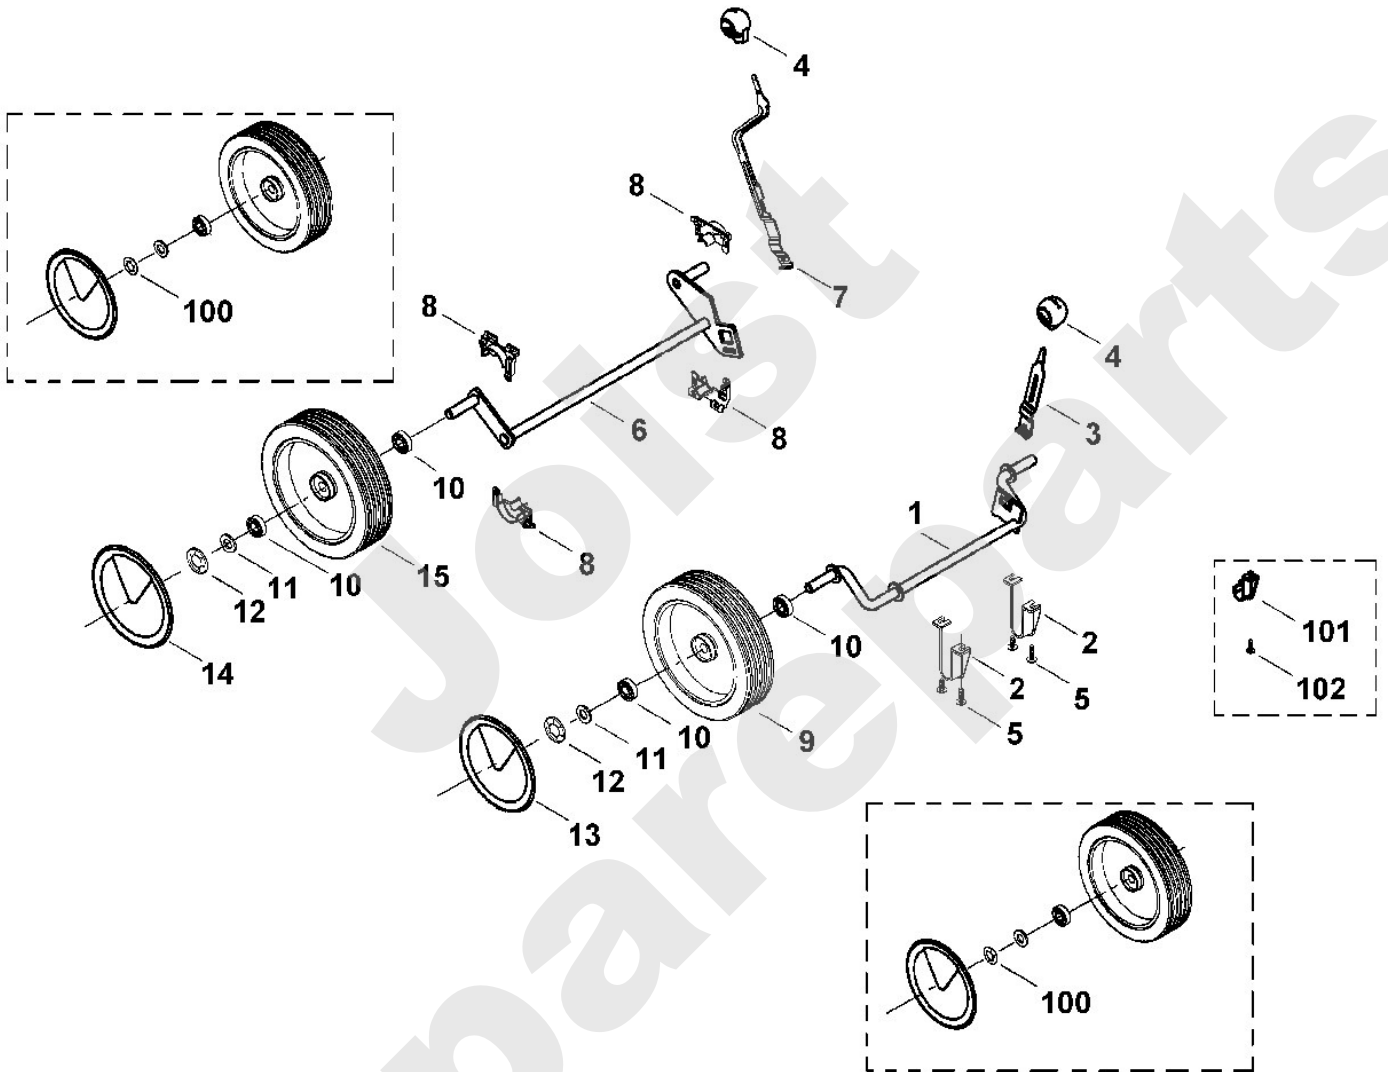

Viking

Rasenmäher / Benzin / MB 410, MB 460

Stückliste (3/7): C - Fahrwerk