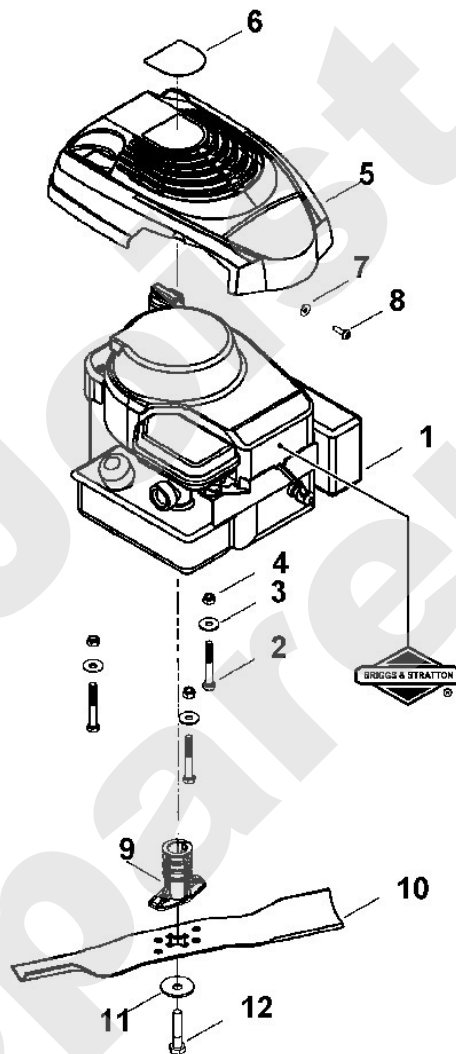

Viking

Rasenmäher / Benzin / MB 410, MB 460

Stückliste (4/7): D - Motor, Messer