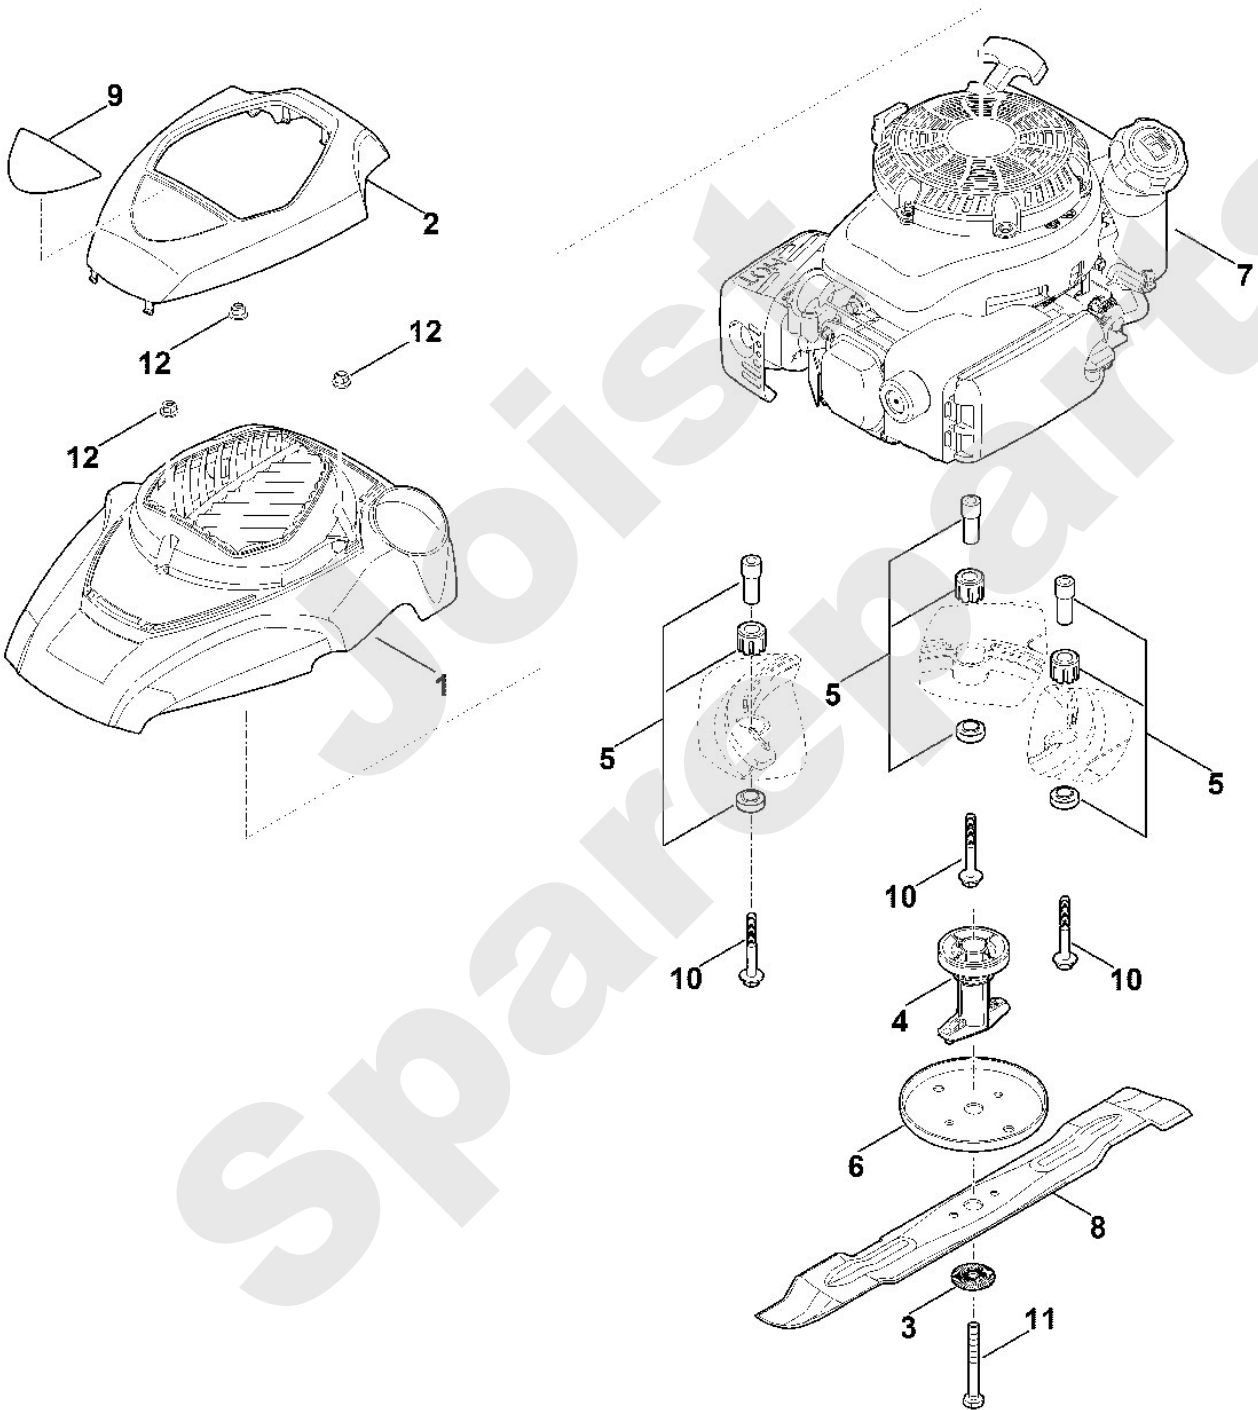

Viking

Rasenmäher / Benzin / MB 4.1 RTP
Stückliste (5/8): E - Motor, Messer