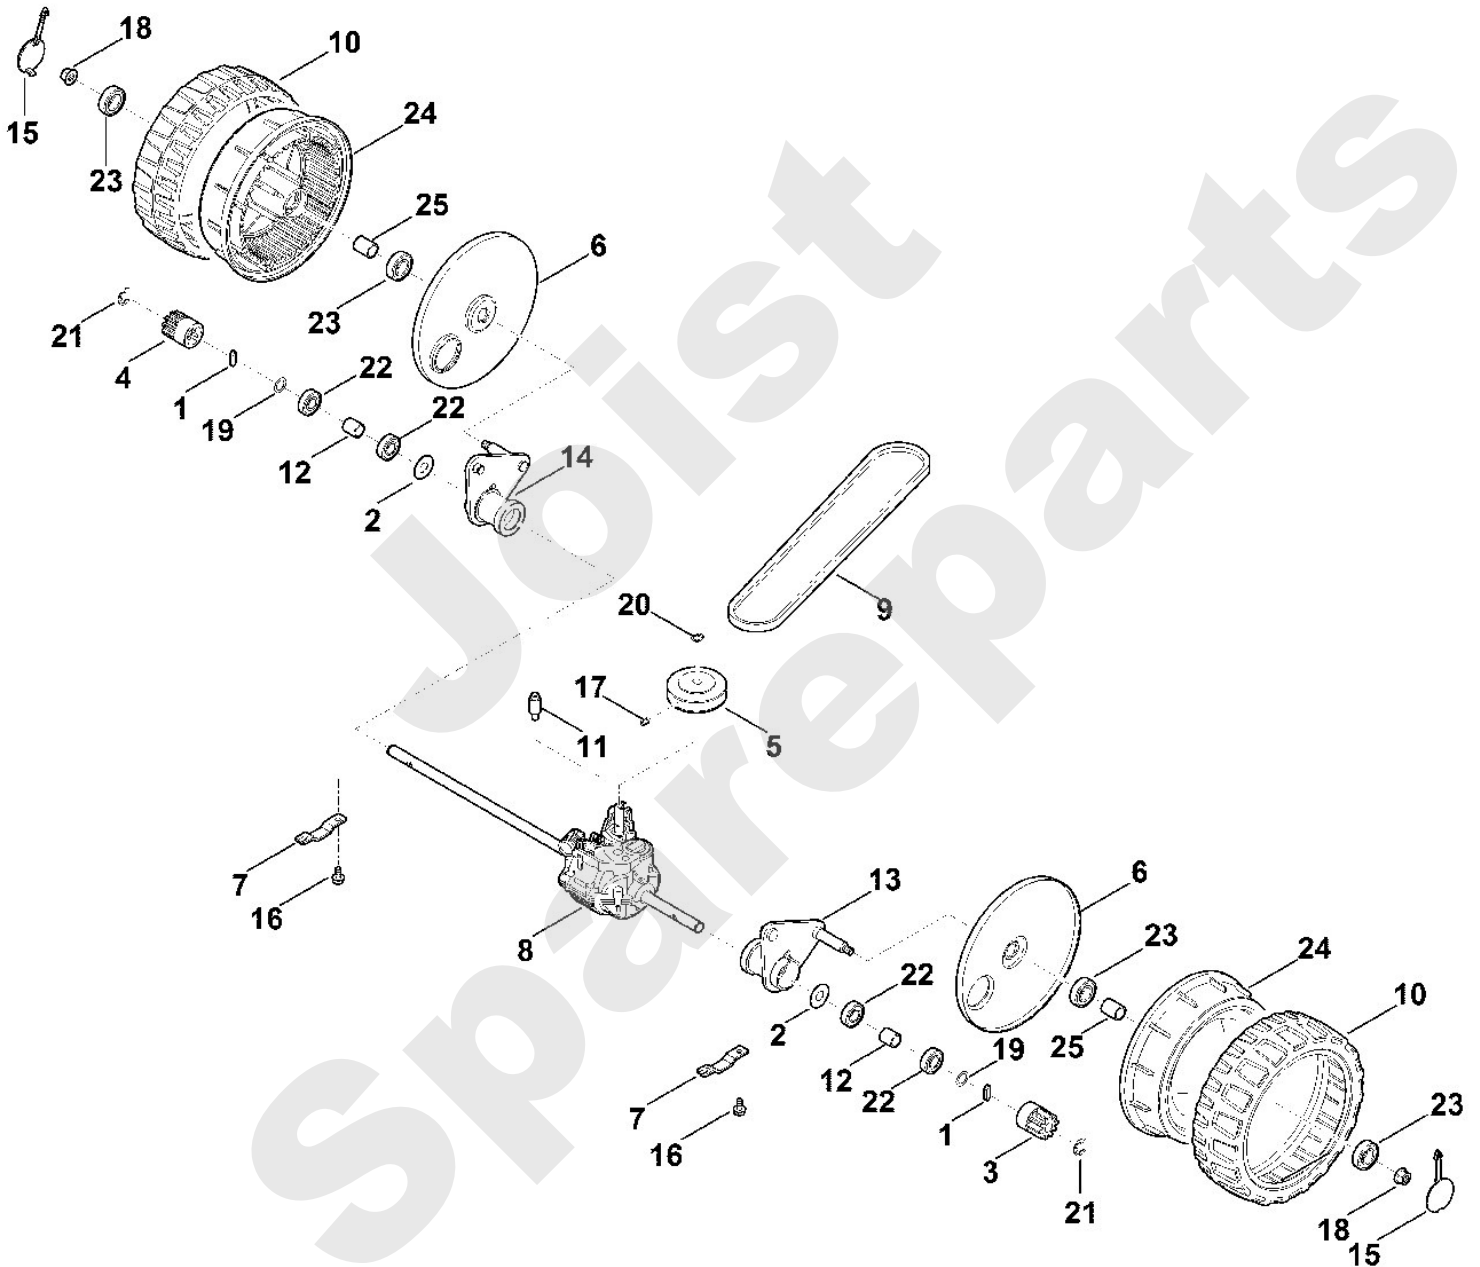

Rasenmäher / Benzin / MB 4.1 RTP
Stückliste (3/8): C - Vorderachse, Getriebe