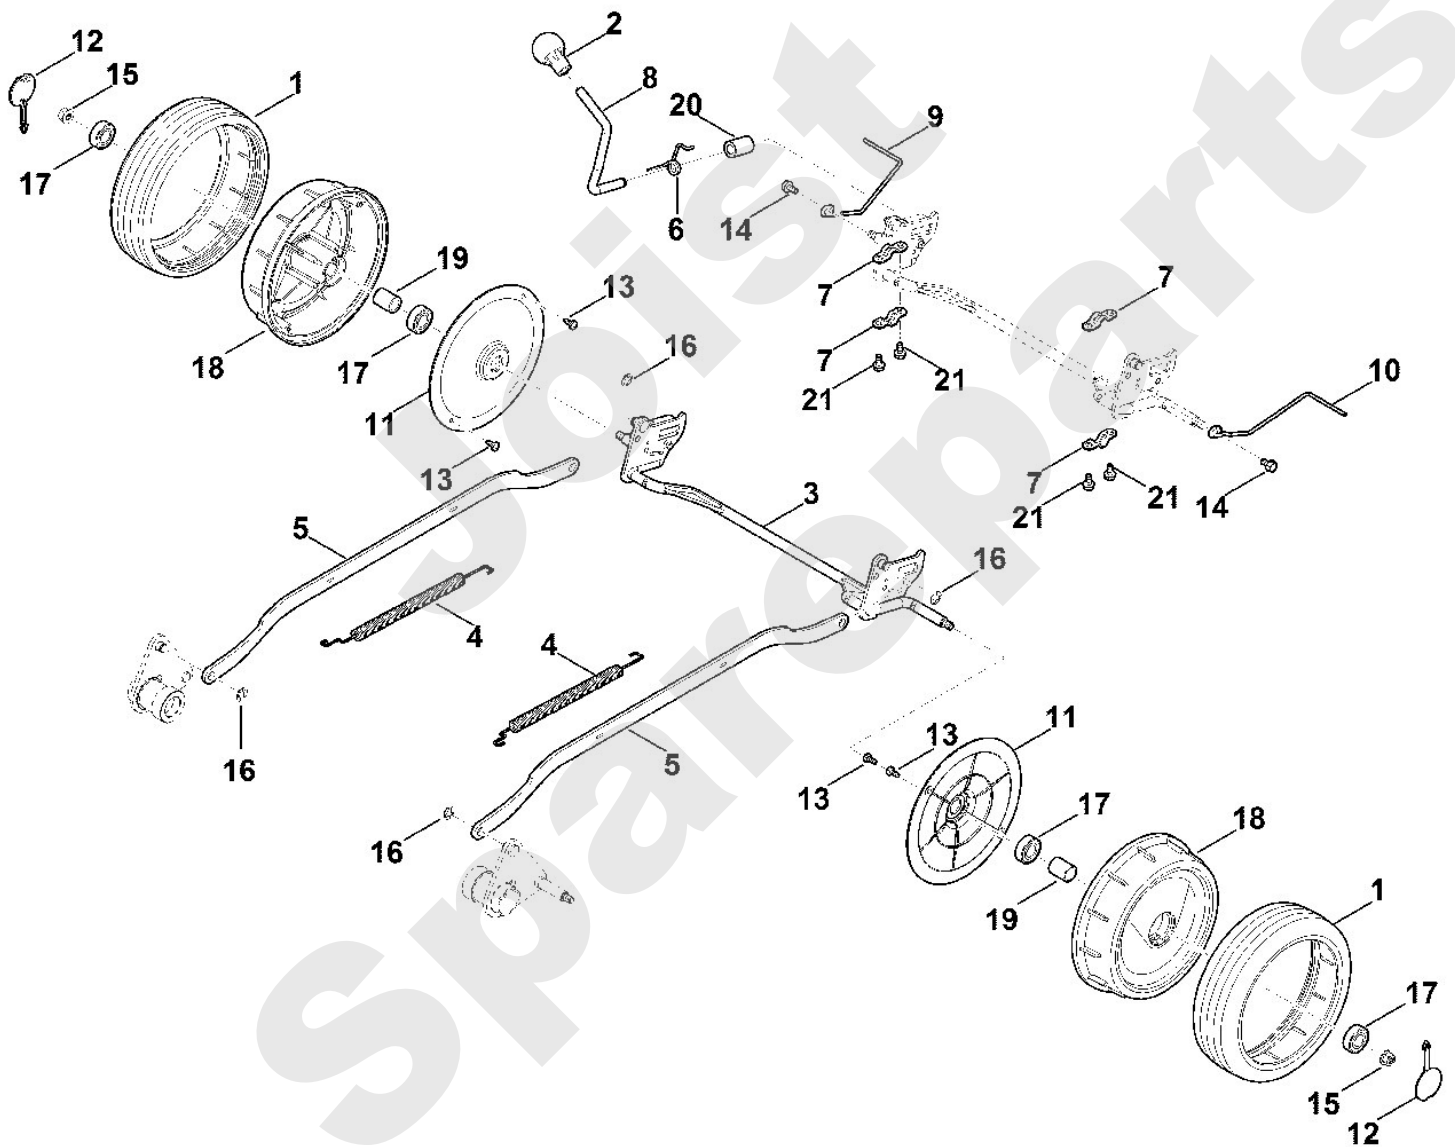

Rasenmäher / Benzin / MB 4.1 RTP
Stückliste (4/8): D - Hinterachse, Höhenverstellung