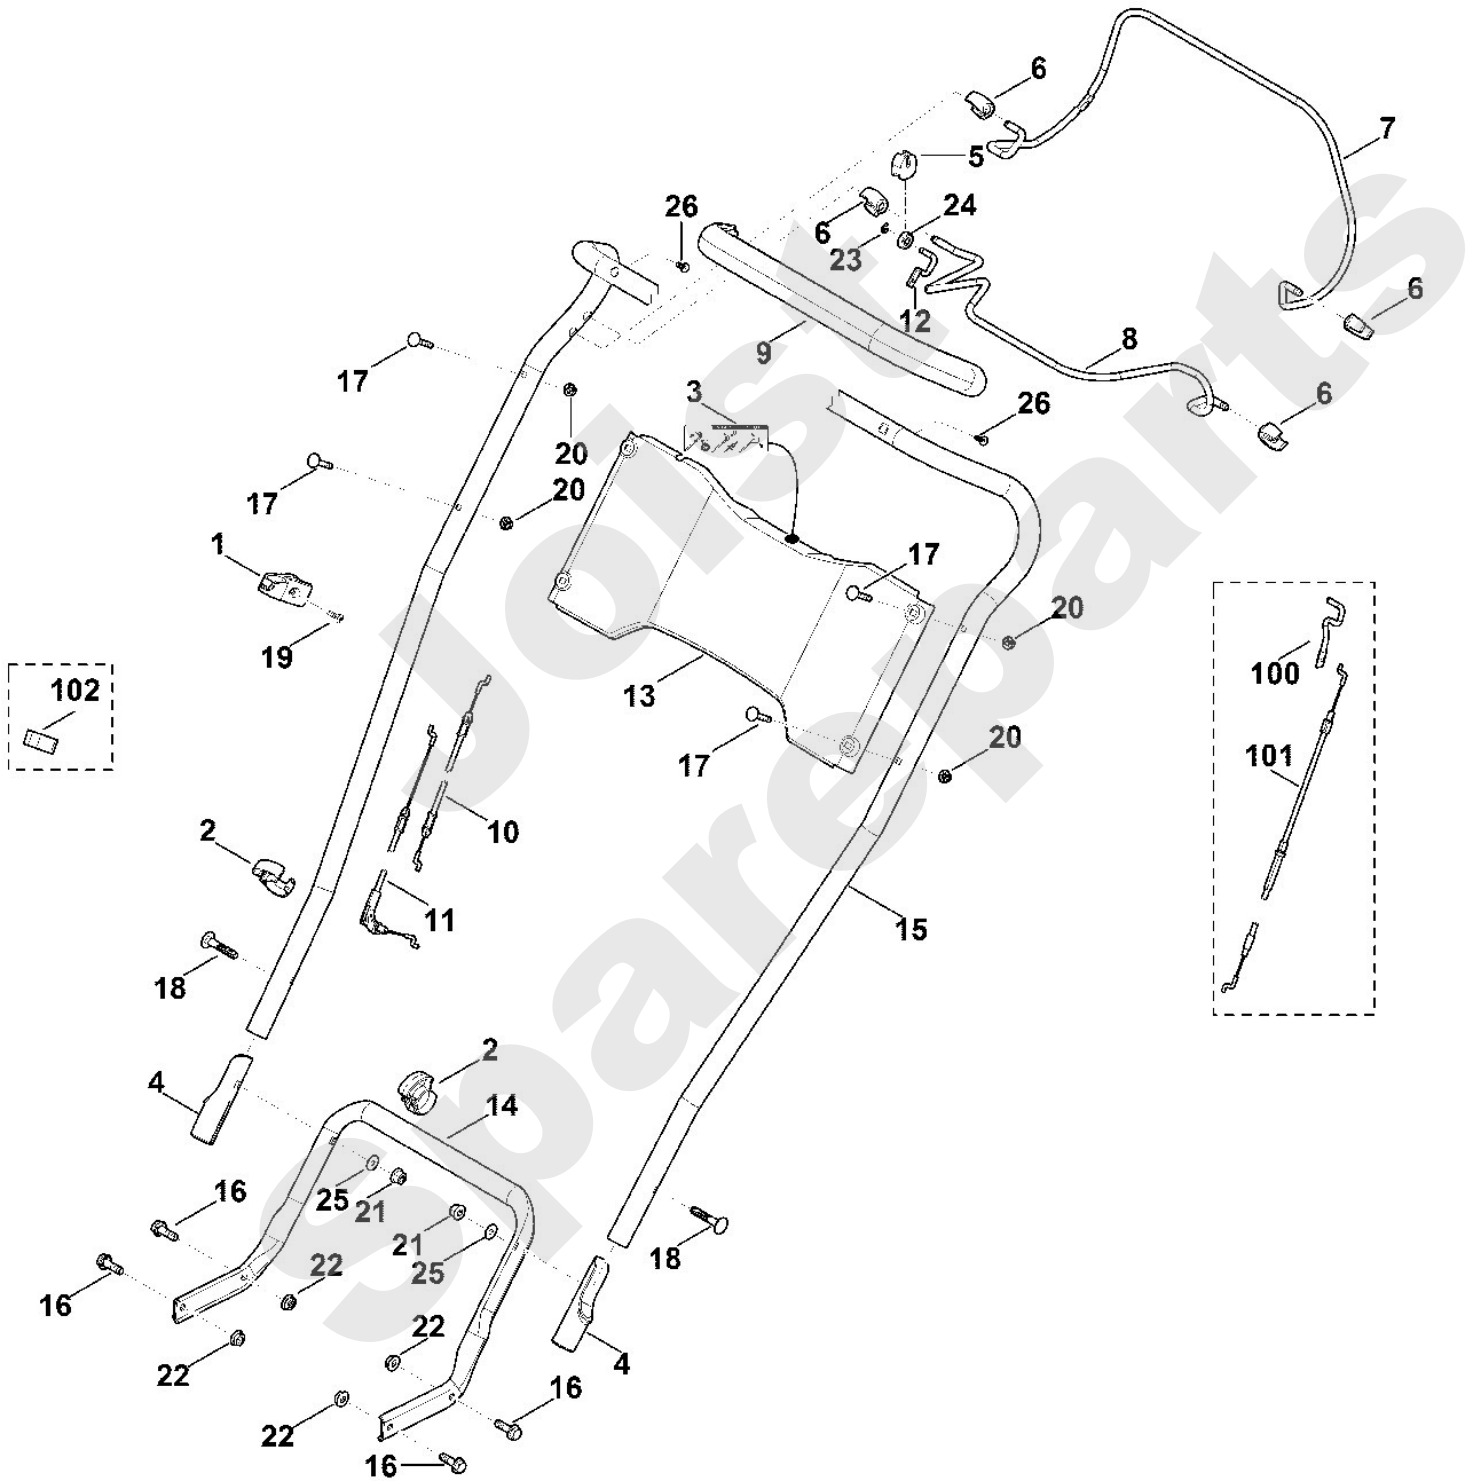

Rasenmäher / Benzin / MB 4.1 RTP
Stückliste (2/8): B - Gehäuse

Art.Nr.	Artikel	Bild-Nr.	Stk-Zahl
0000 967 1000	Benennung: Schild	1	1
0000 967 3679	Benennung: Warnhinweis	2	1
6375 701 4101	Benennung: Abstützung	3	1
6383 700 8505	Benennung: Gehäuse kpl.	4	1
6383 706 0700	Benennung: Abdeckung	5	1
6383 706 8100	Benennung: Schutz	6	1
6383 706 7310	Benennung: Schutzleiste	7	2
6383 708 6200	Benennung: Rastsegment	8	1
6383 763 5400	Benennung: Halteblech	9	3
6383 766 0200	Benennung: Stoßstange	10	1
6383 967 0121	Benennung: Typenschild MB 4.1 RTP	11	1
9008 318 1350	Benennung: Sechskantschraube M6x25	12	2
9039 488 0974	Benennung: Schneidschraube M5x12	13	6
9039 488 0994	Benennung: Schneidschraube M6x16	14	3
9039 488 1287	Benennung: Schneidschraube M6x22	15	2
9216 261 0901	Benennung: Sechskantmutter M6	16	2
6383 701 4300	Benennung: Einlage	17	2
6002 967 3400	Benennung: Aufkleber	19	1
9039 488 0996	Benennung: Schneidschraube M6x12	20	3