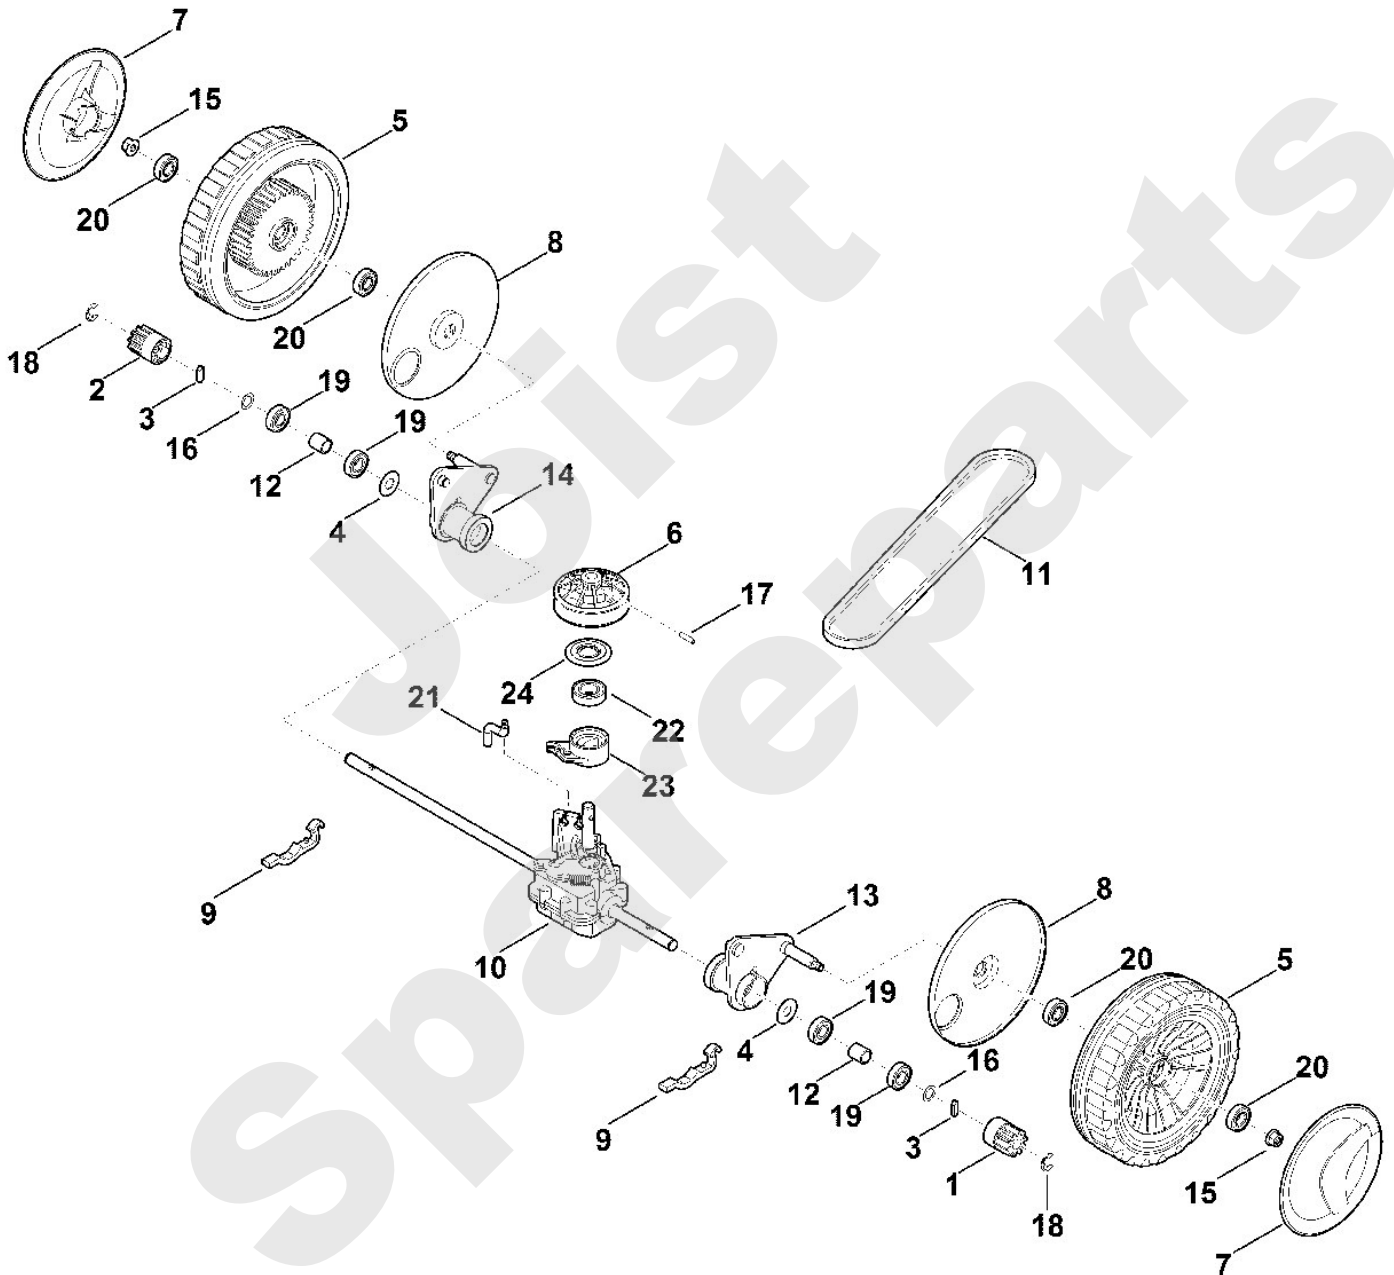

Rasenmäher / Benzin / MB 4.0 RV
Stückliste (3/8): C - Vorderachse, Getriebe