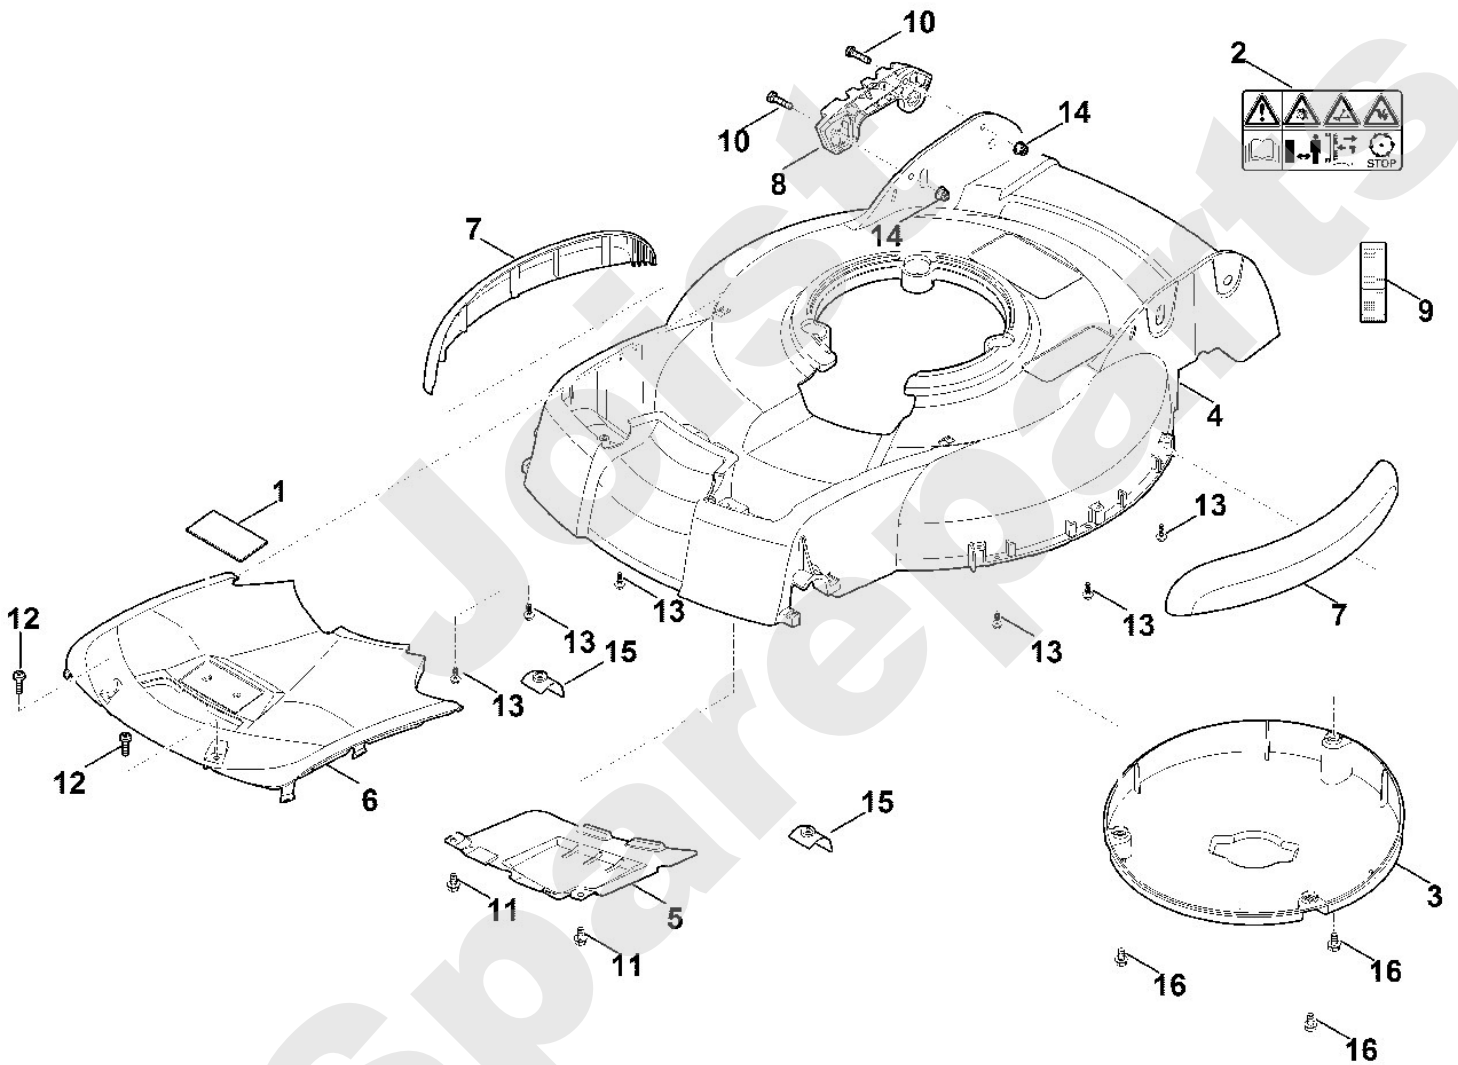

Rasenmäher / Benzin / MB 4.0 RV
Stückliste (2/8): B - Gehäuse