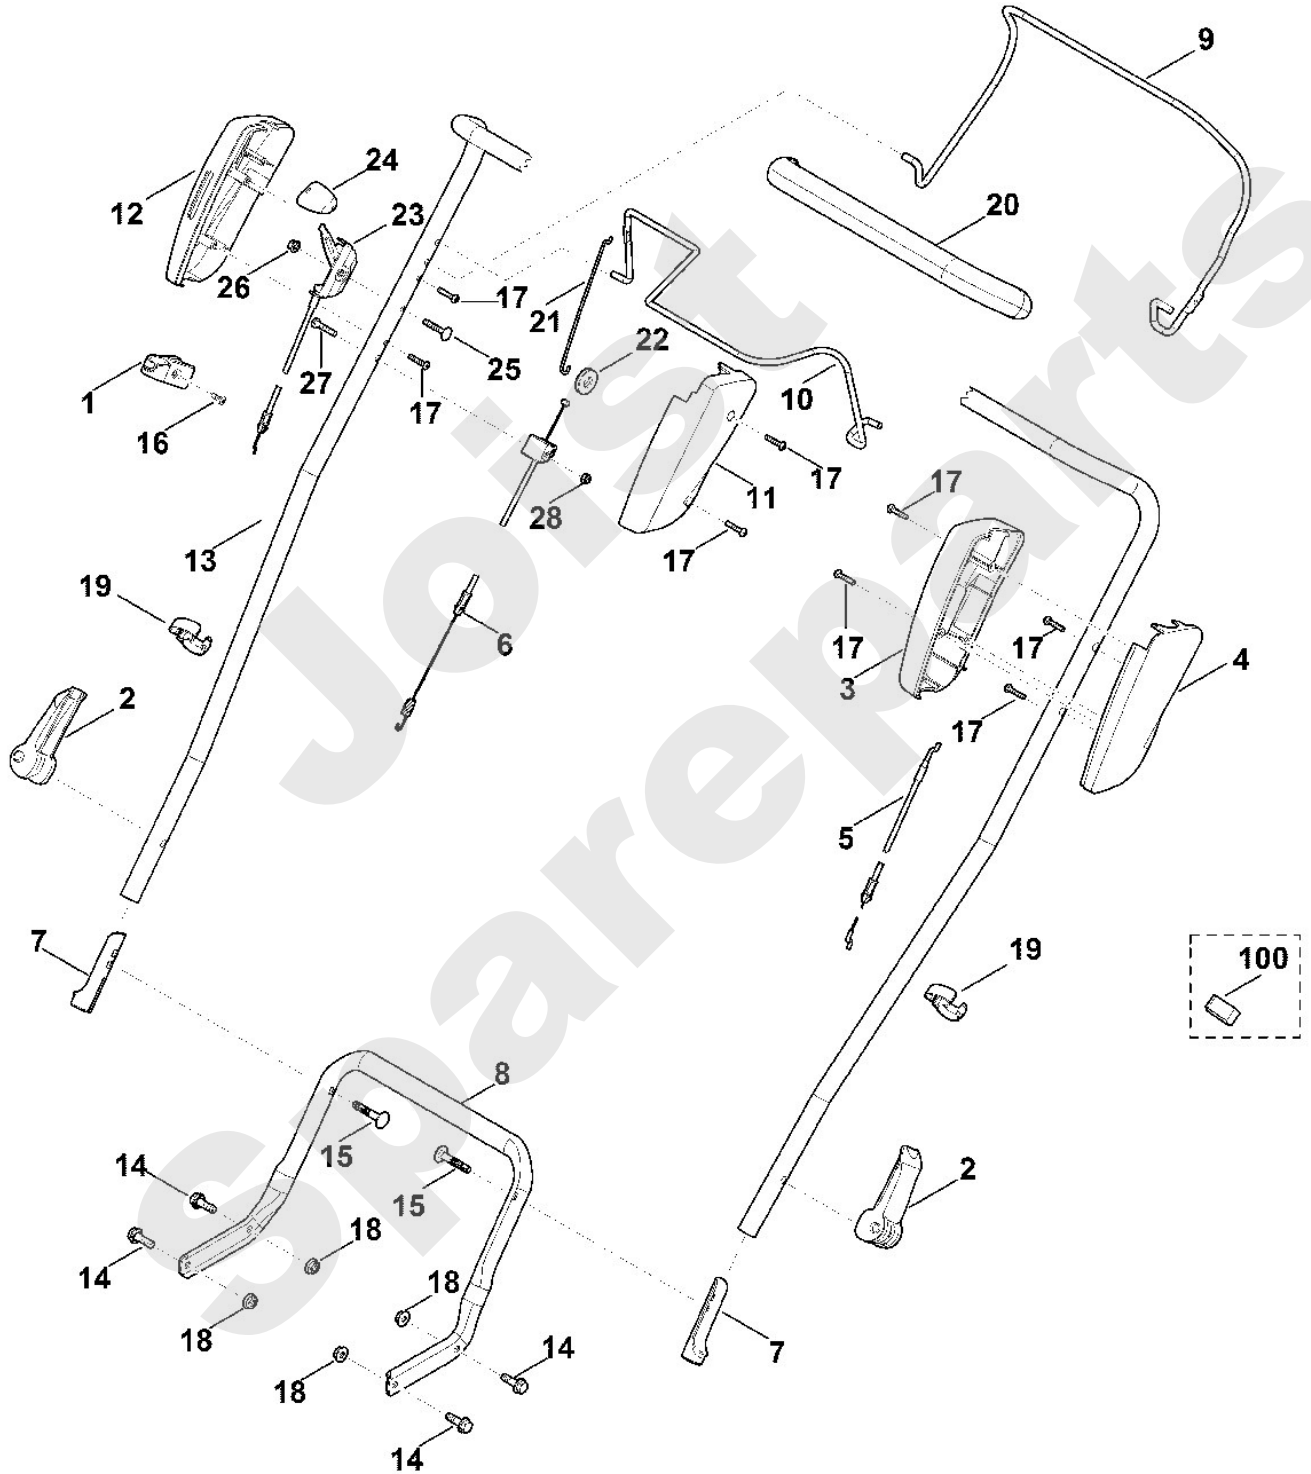

Rasenmäher / Benzin / MB 4.0 RV
Stückliste (1/8): A - Lenker

Art.Nr.	Artikel	Bild-Nr.	Stk-Zahl
0000 760 3811	Benennung: Seilführung	1	1
6338 780 0100	Benennung: Spannhebel	2	2
6383 182 1321	Benennung: Gehäusehälfte	3	1
6383 182 1311	Benennung: Gehäusehälfte	4	1
6383 700 7500	Benennung: Seilzug Motorstopp	5	1
6383 700 7511	Benennung: Seilzug Fahrtrieb	6	1
6383 703 3800	Benennung: Hülse	7	2
6383 763 4816	Benennung: Lenkerunterteil	8	1
6383 764 0201	Benennung: Schalthebel	9	1
6383 764 0212	Benennung: Schalthebel	10	1
6383 764 0630	Benennung: Gehäusehälfte	11	1
6383 764 0620	Benennung: Gehäusehälfte	12	1
6383 780 3001	Benennung: Lenkeroberteil	13	1
9025 313 5010	Benennung: Zylinderschraube M8x25	14	4
9027 068 1930	Benennung: Flachrundschrabe M8x45	15	2
9039 488 0984	Benennung: Schneidschraube M5x16	16	1
9104 007 4289	Benennung: Schneidschraube P5x20	17	8
9104 007 4293	Benennung: * Schneidschraube P5x25 Bis. Masch. Nr.: 4 35 825 150 TI: (20.2016)	17	8
9220 263 1100	Benennung: Sechskantmutter M8	18	4
0000 703 3100	Benennung: Kabelclip	19	2
6383 790 0500	Benennung: Handgriff	20	1
6383 764 3400	Benennung: Schaltstange	21	1
6101 704 4700	Benennung: Seilrolle	22	1
6383 700 7550	Benennung: Seilzug Geschwindigkeit	23	1
0000 989 8101	Benennung: Griffstück	24	1
9027 068 1400	Benennung: Flachrundschrabe M6x40	25	1
9216 261 0901	Benennung: Sechskantmutter M6	26	1
9045 318 1400	Benennung: Zylinderschraube M6x40	27	1
9212 260 0900	Benennung: Sechskantmutter M6	28	1
6100 703 3100	Benennung: * Kabelclip Bis. Masch. Nr.: 4 36 492 702 TI: (63.2016)	100	2