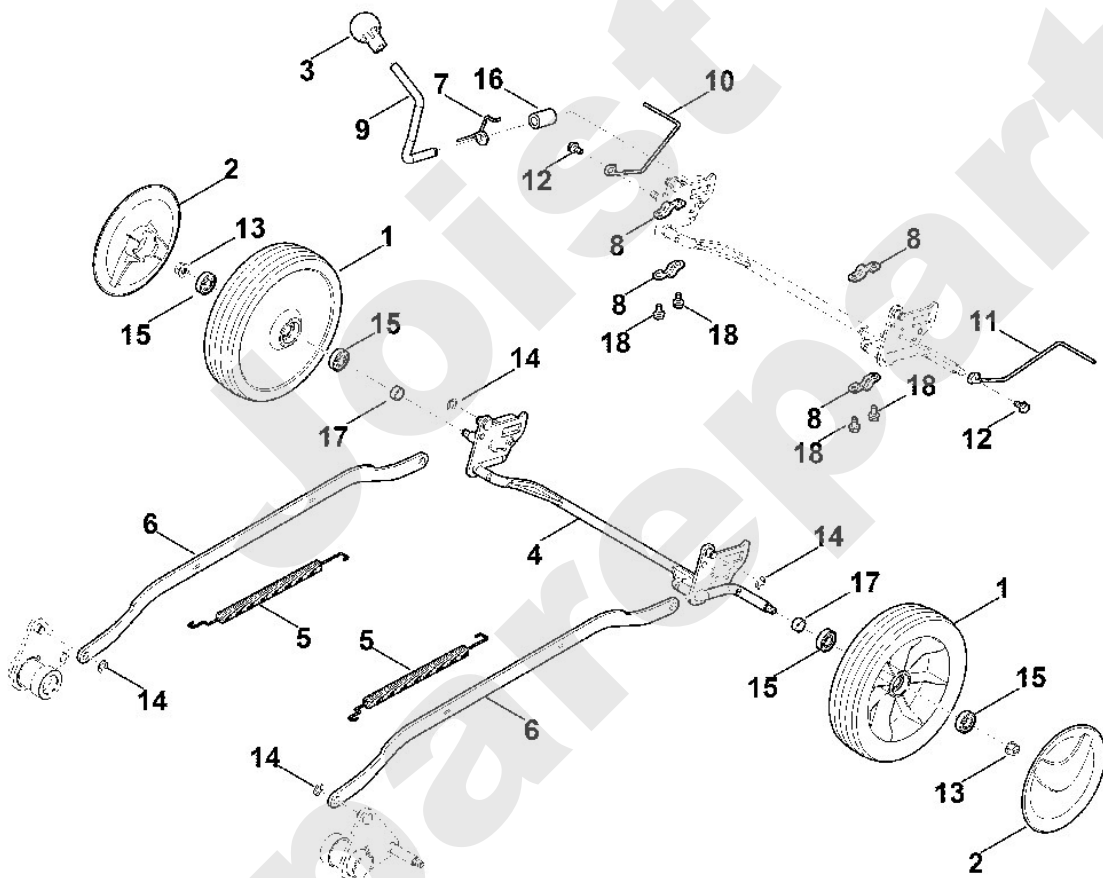

Rasenmäher / Benzin / MB 4.0 RV
Stückliste (4/8): D - Hinterachse, Höhenverstellung

Viking

Rasenmäher / Benzin / MB 4.0 RV Stückliste (5/8): E - Motor, Messer

Art.Nr.	Artikel	Bild-Nr.	Stk-Zahl
0000 082 0424	Benennung: Abdeckung Unterteil	1	1
0000 082 0419	Benennung: Abdeckung Oberteil	2	1
0000 702 6600	Benennung: Spannscheibe	3	1
6360 702 5001	Benennung: Messerbuchse	4	1
6375 007 1007	Benennung: Satz Dämpfer	5	1
6383 011 1811	Benennung: KOHLER, Vier-Takt-Motor XT-675 (XT 675-3098) Daten	6	1
6383 702 0100	Benennung: Messer	7	1
6383 967 3830	Benennung: Typenbezeichnung MB 4 RV	8	1
9039 488 9000	Benennung: Schneidschraube 3/8"x70	9	3
9008 319 9075	Benennung: Sechskantschraube 3/8"x85 Verklebt (LOCTITE 243),	10	1
9216 261 0901	Benennung: Sechskantmutter M6	11	3
6336 702 1800	Benennung: Scheibe 13x19,6x2	12	1
6360 764 2801	Benennung: Distanzhülse	13	1
6360 700 2501	Benennung: Keilriemenscheibe	14	1
9645 945 7692	Benennung: Runddichtring 22x3	15	1
6340 701 4000	Benennung: Zwischenring	16	1