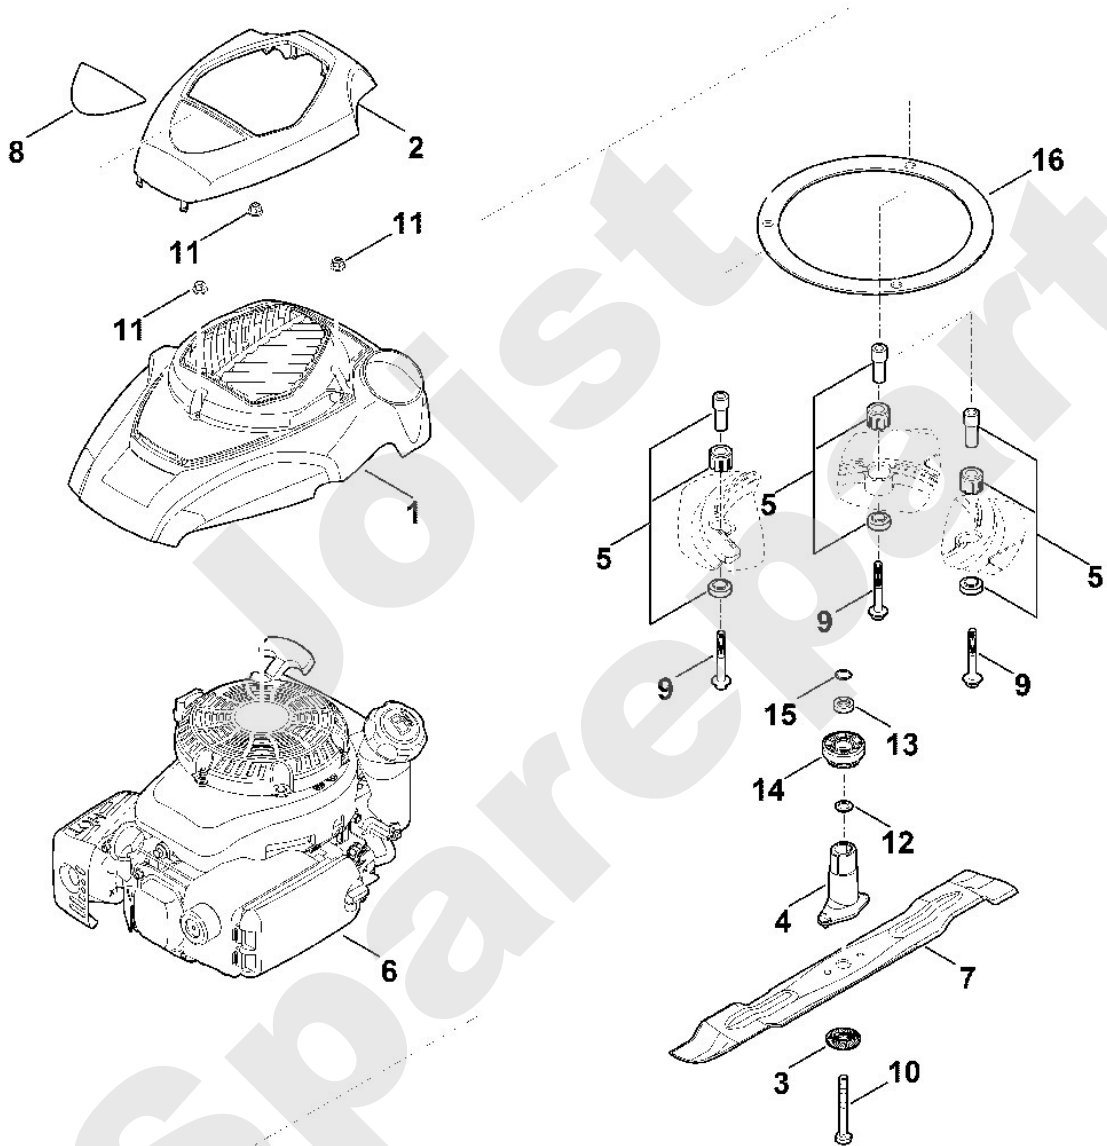

Rasenmäher / Benzin / MB 4.0 RV
Stückliste (5/8): E - Motor, Messer