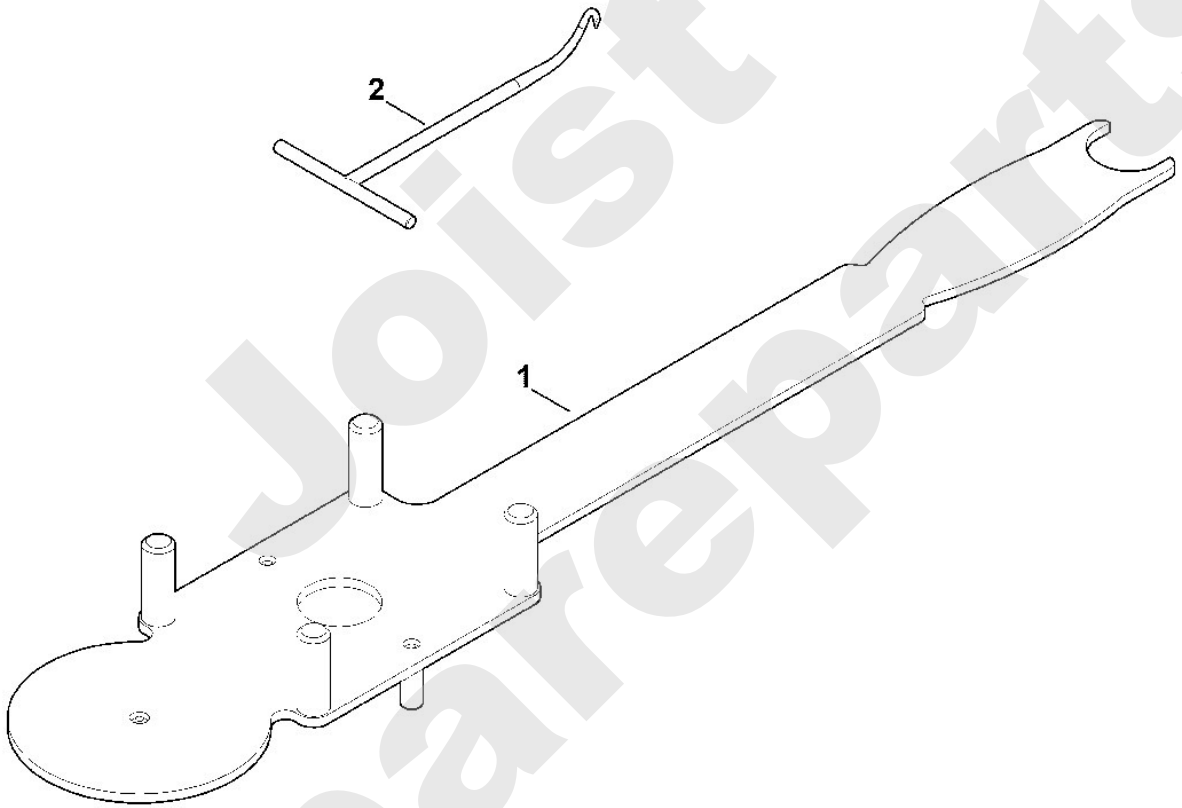

Viking

Rasenmäher / Benzin / MB 4.0 RV
Stückliste (7/8): G - Sonderwerkzeug