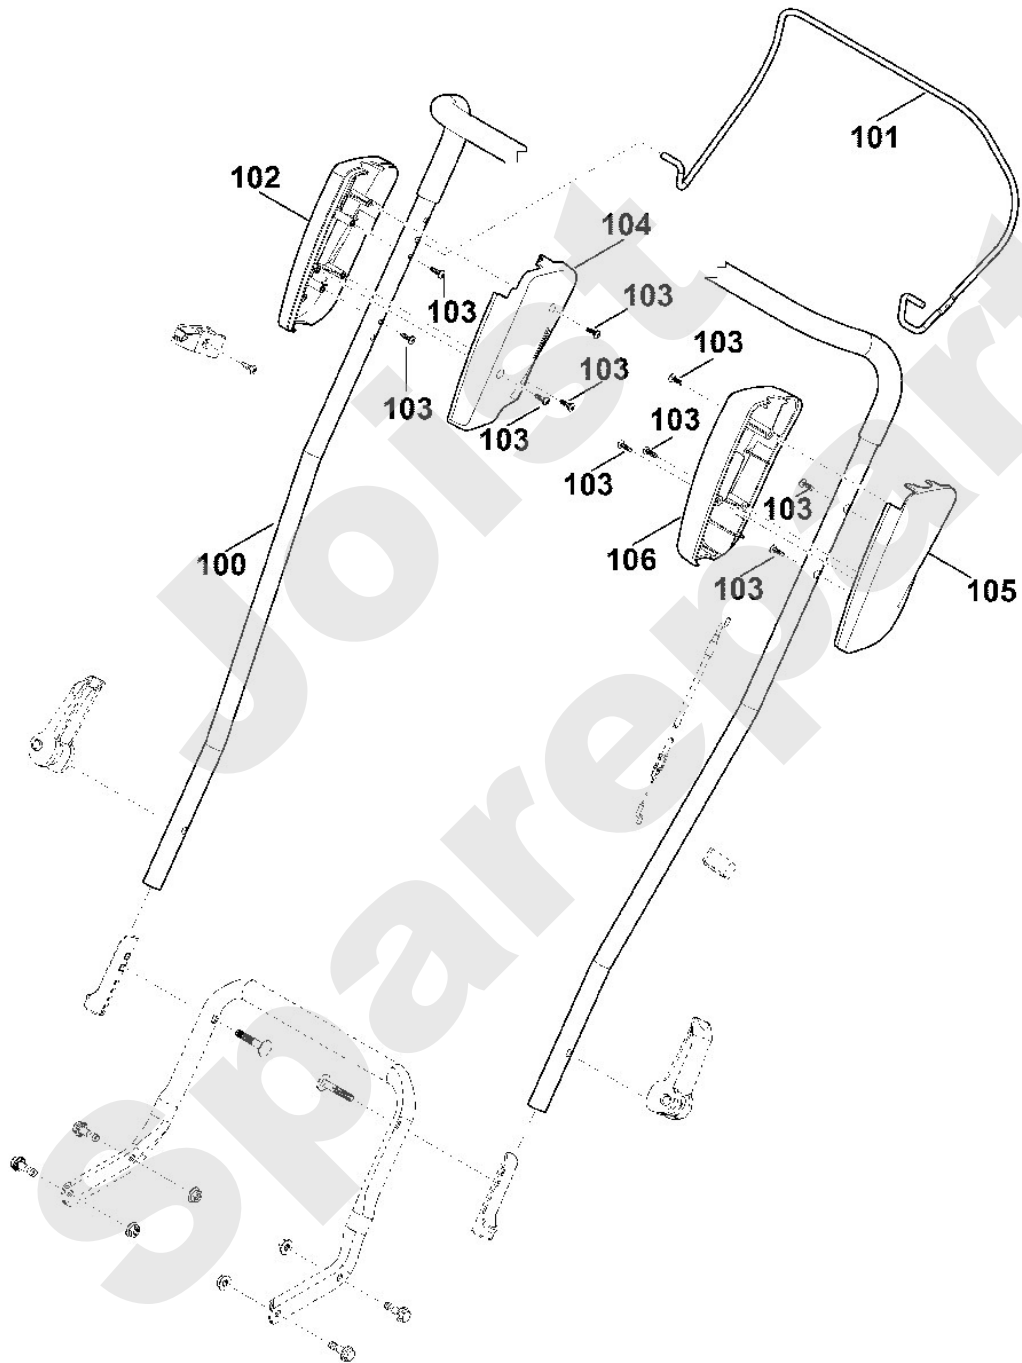

Viking

Rasenmäher / Benzin / MB 4.0 R
Stückliste (2/7): A1 - Lenker (f. ältere Bauart)