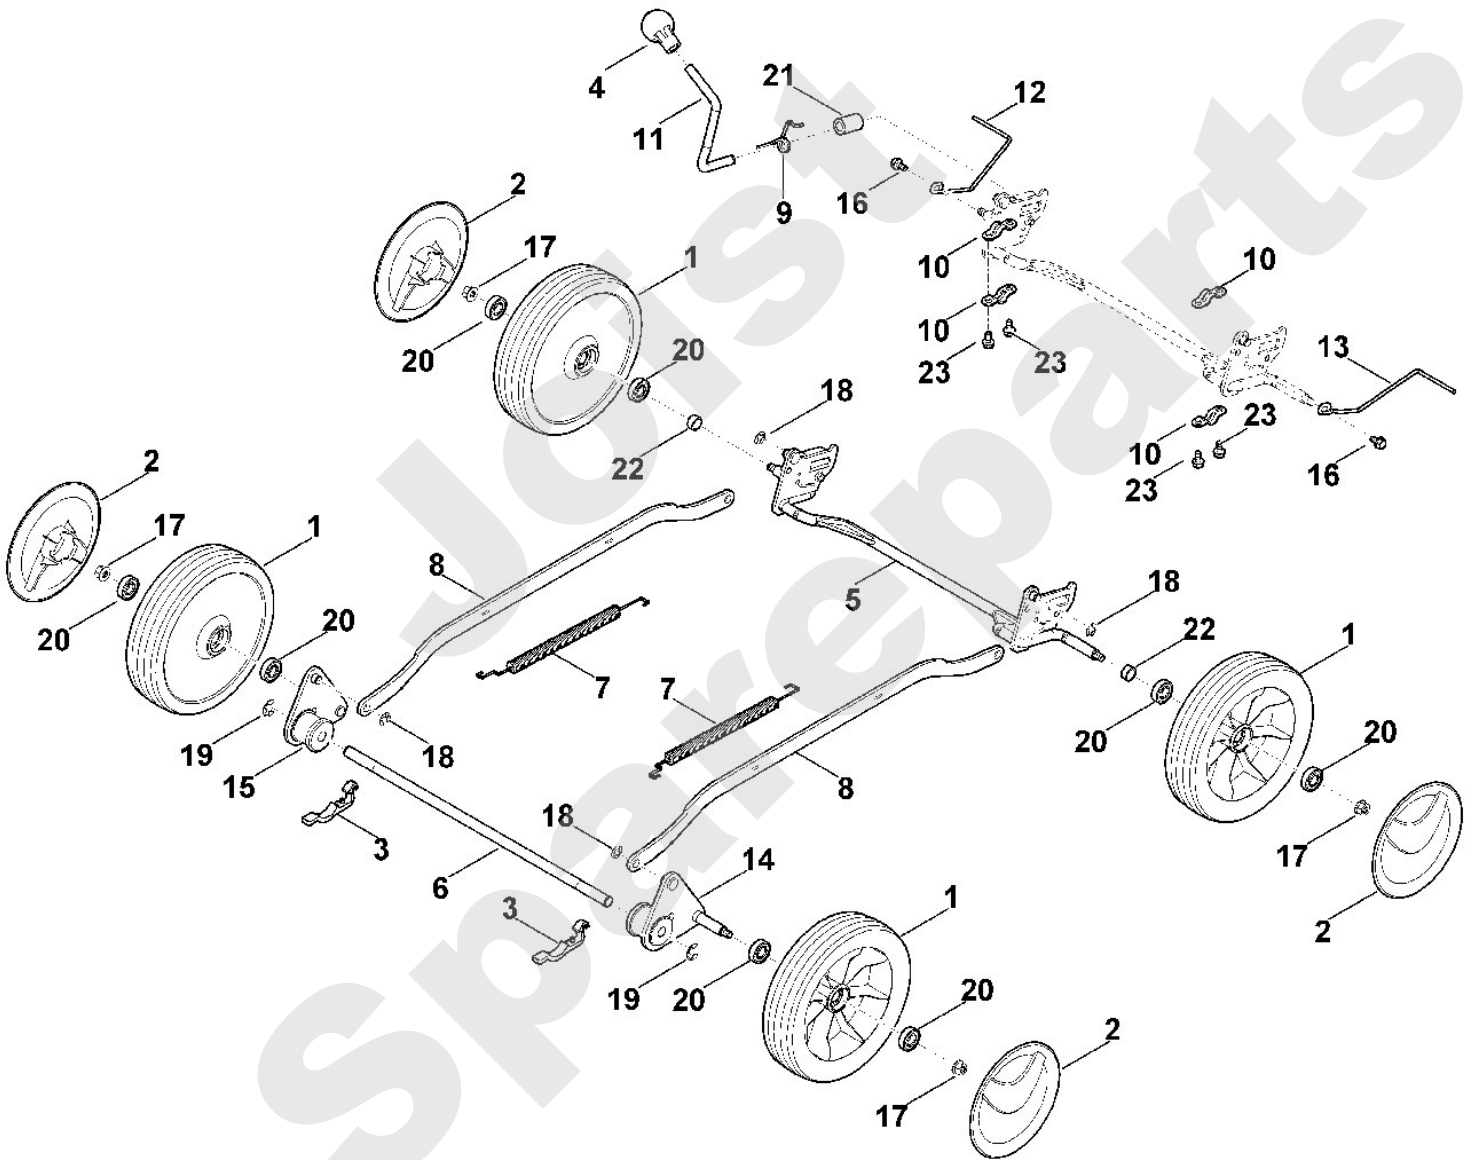

Rasenmäher / Benzin / MB 4.0 R
Stückliste (4/7): C - Fahrwerk, Höhenverstellung