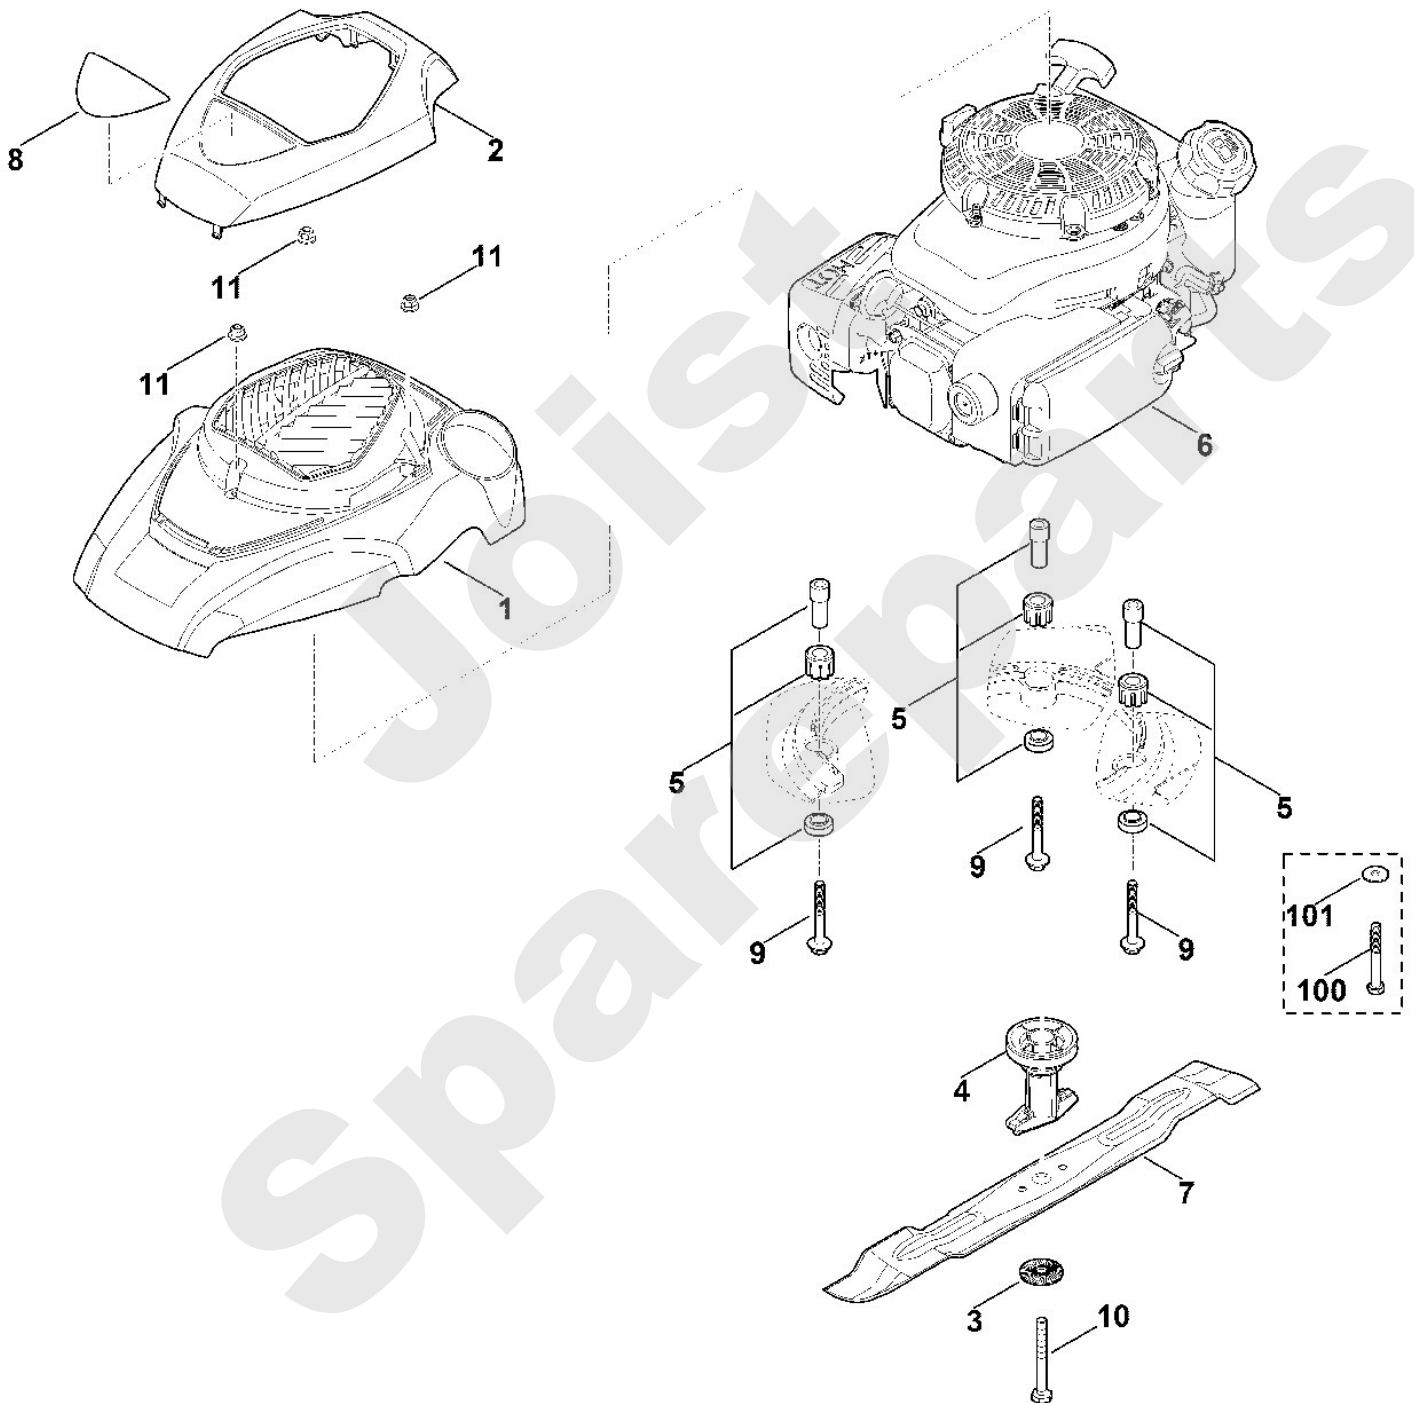

Viking

Rasenmäher / Benzin / MB 4.0 R
Stückliste (5/7): D - Motor, Messer