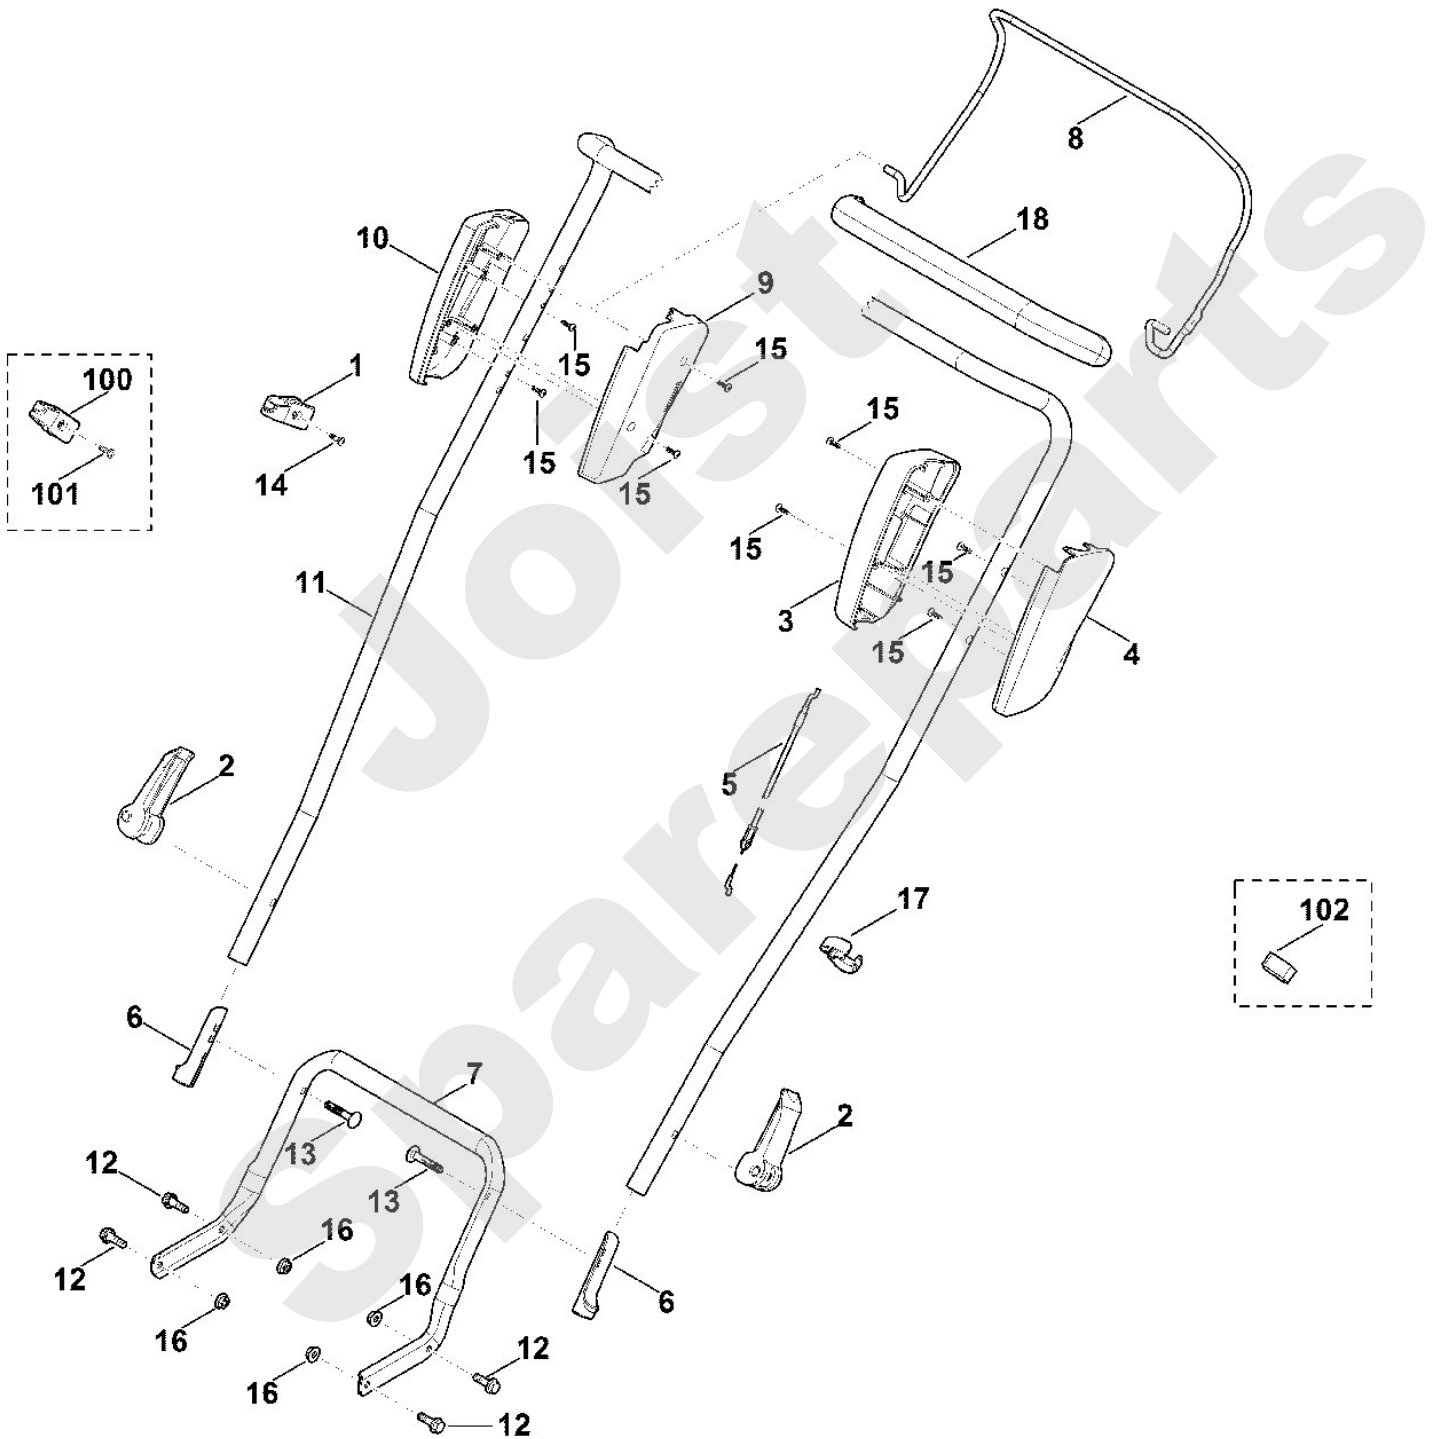

Rasenmäher / Benzin / MB 4.0 R  
Stückliste (1/7): A - Lenker

**Rasenmäher / Benzin / MB 4.0 R**  
**Stückliste (1/7): A - Lenker**

Art.Nr.	Artikel	Bild-Nr.	Stk-Zahl
0000 760 3811	Benennung: Seilführung	1	1
6338 780 0100	Benennung: Spannhebel	2	2
6383 182 1316	Benennung: Gehäusehälfte	3	1
6383 182 1311	Benennung: Gehäusehälfte	4	1
6383 700 7500	Benennung: Seilzug Motorstopp	5	1
6383 703 3800	Benennung: Hülse	6	2
6383 763 4816	Benennung: Lenkerunterteil	7	1
6383 763 4815	Benennung: * Lenkerunterteil TI: (38.2015)	7	1
6383 764 0201	Benennung: Schalthebel	8	1
6383 764 0601	Benennung: Gehäusehälfte	9	1
6383 764 0611	Benennung: Gehäusehälfte	10	1
6383 780 3001	Benennung: Lenkeroberteil	11	1
9025 313 5010	Benennung: Zylinderschraube M8x25	12	4
9018 318 1830	Benennung: * Schraube M8x25 Bis. Masch. Nr.: 4 33 814 883 TI: (27.2013)	12	4
9027 068 1930	Benennung: Flachrundschraube M8x45	13	2
9039 488 0984	Benennung: Schneidschraube M5x16	14	1
9104 007 4289	Benennung: Schneidschraube P5x20	15	8
9104 007 4293	Benennung: * Schneidschraube P5x25 Bis. Masch. Nr.: 4 35 825 150 TI: (20.2016)	15	8
9220 263 1100	Benennung: Sechskantmutter M8	16	4
0000 703 3100	Benennung: Kabelclip	17	1
6383 790 0500	Benennung: Handgriff	18	1
0000 760 3810	Benennung: * Seilführung Bis. Masch. Nr.: 4 35 667 270 TI: (03.2016)	100	1
9075 478 4117	Benennung: * Zylinderschraube IS D5x16 Bis. Masch. Nr.: 4 35 667 270 TI: (03.2016)	101	1
6100 703 3100	Benennung: * Kabelclip Bis. Masch. Nr.: 4 36 492 702 TI: (63.2016)	102	1