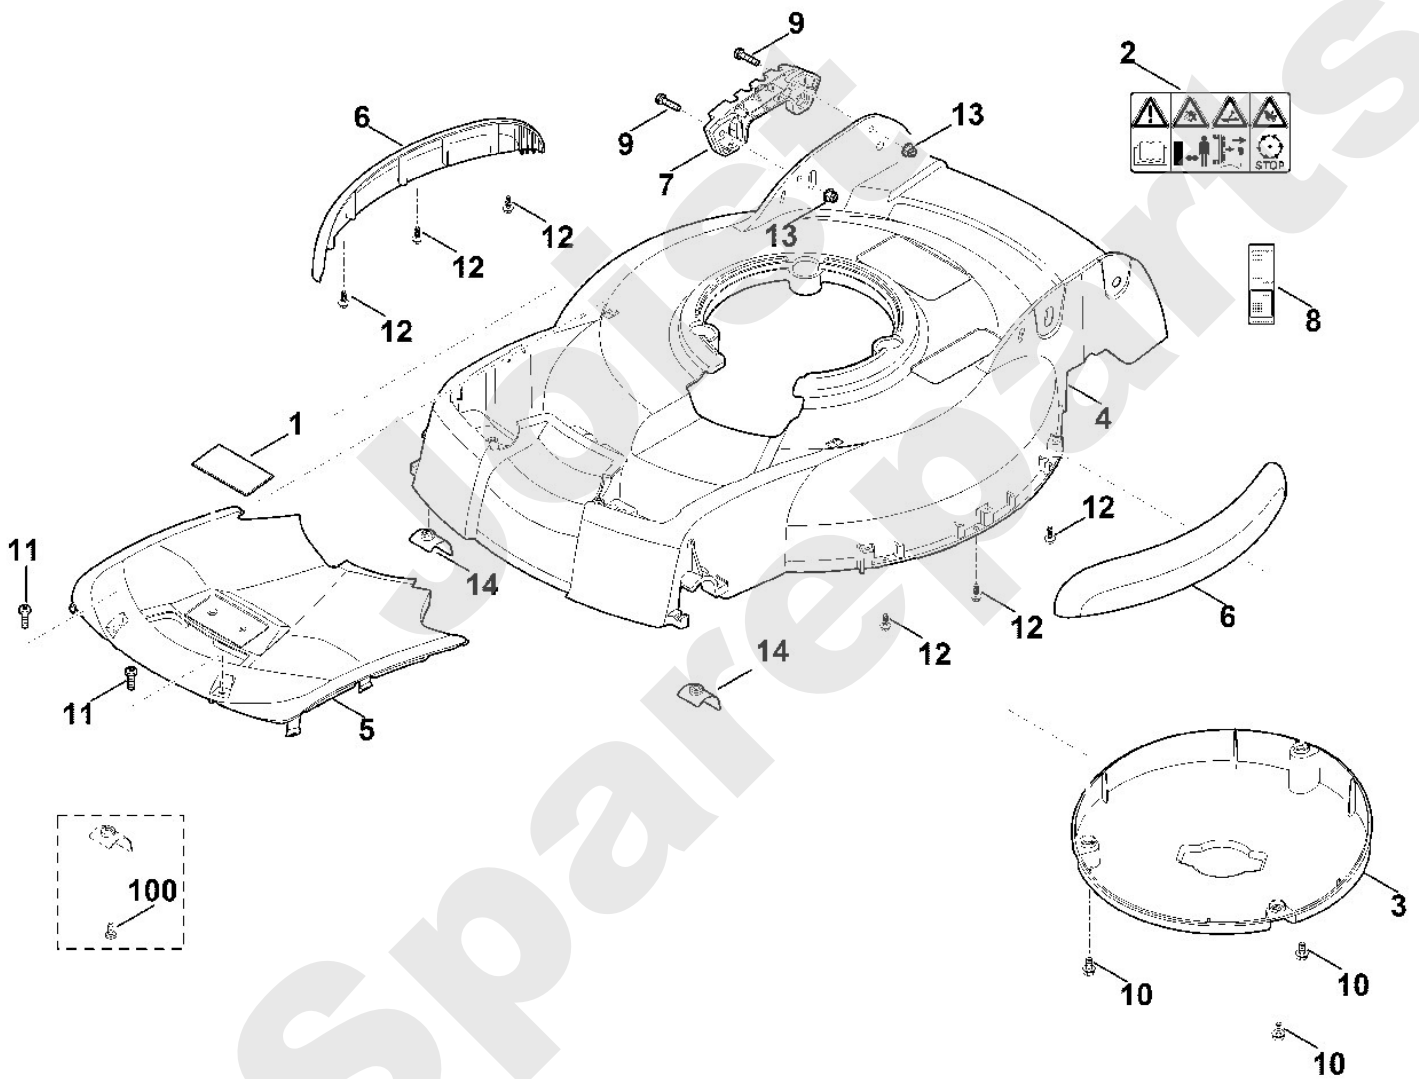

Viking

Rasenmäher / Benzin / MB 4.0 R Stückliste (3/7): B - Gehäuse