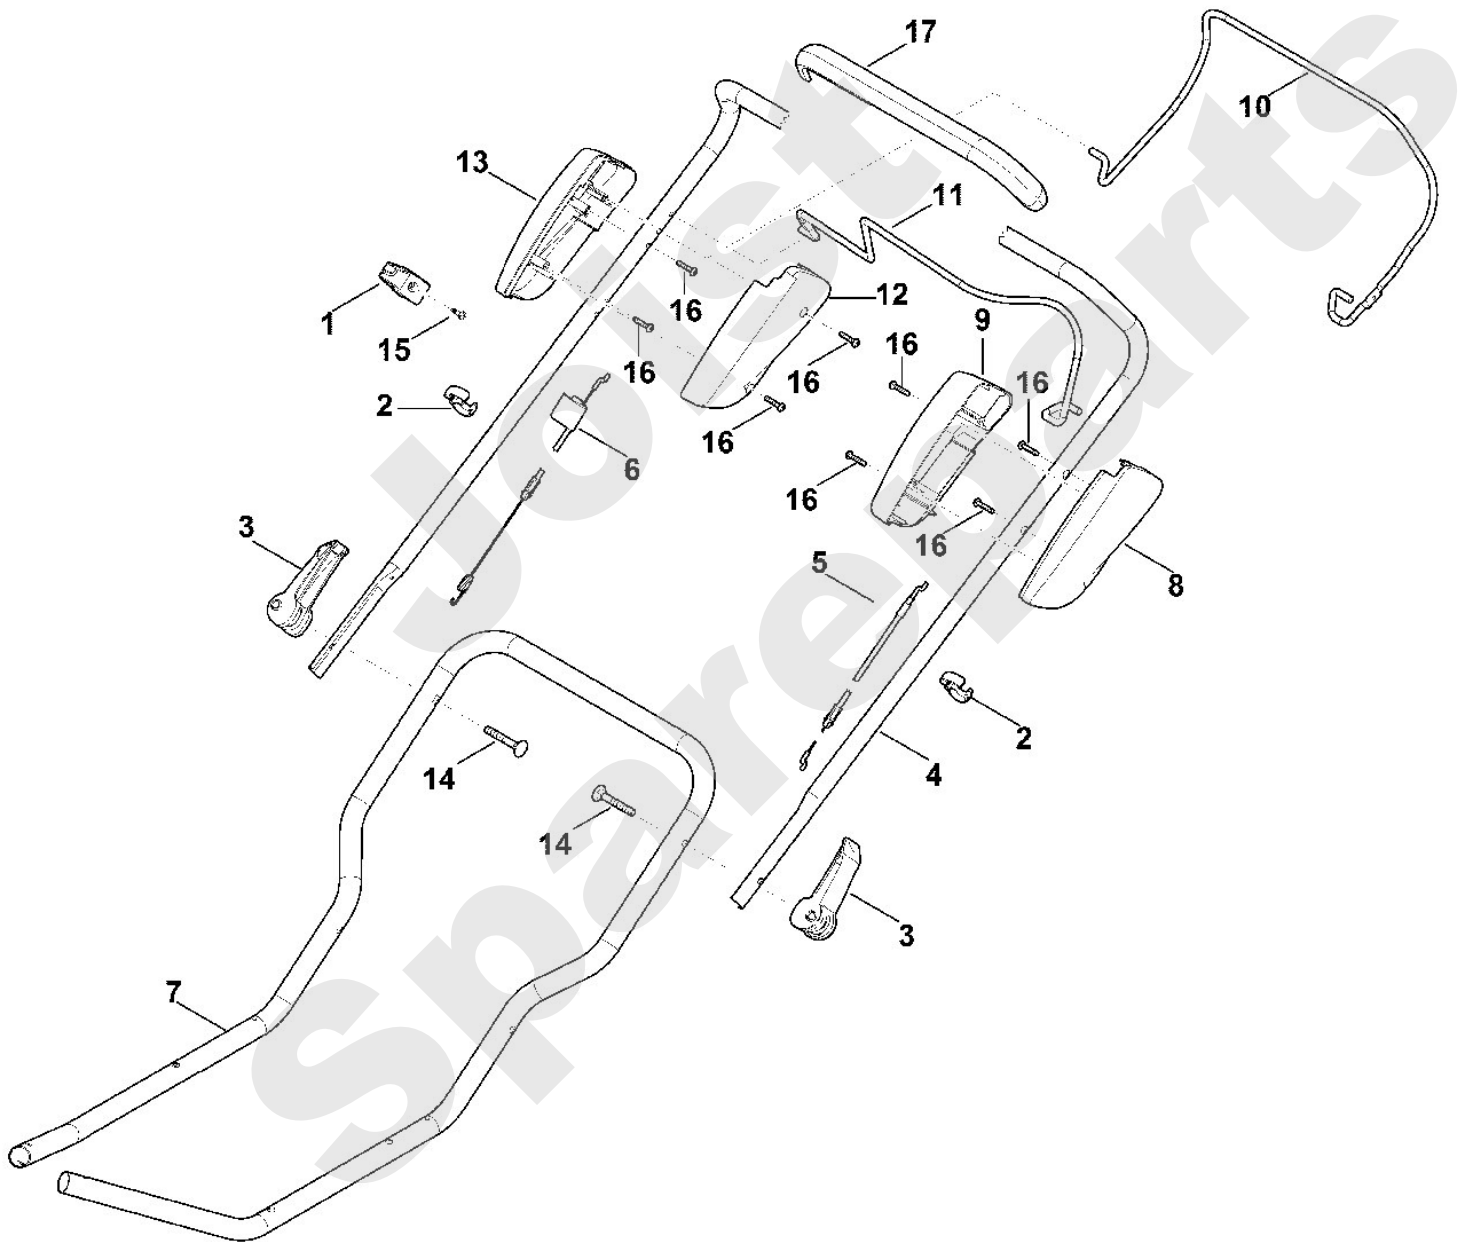

## Rasenmäher / Benzin / MB 3.2 RT Stückliste (1/7): A - Lenker

| Art.Nr.       | Artikel                            | Bild-Nr. | Stk-Zahl |
|---------------|------------------------------------|----------|----------|
| 0000 760 3811 | Benennung: Seilführung             | 1        | 1        |
| 0000 703 3100 | Benennung: Kabelclip               | 2        | 2        |
| 6338 780 0100 | Benennung: Spannhebel              | 3        | 2        |
| 6358 780 3006 | Benennung: Lenkeroberteil          | 4        | 1        |
| 6361 700 7513 | Benennung: Seilzug Motorstopp      | 5        | 1        |
| 6361 700 7502 | Benennung: Seilzug Fahrtrieb       | 6        | 1        |
| 6361 763 4810 | Benennung: Lenkerunterteil         | 7        | 1        |
| 6383 182 1311 | Benennung: Gehäusehälfte           | 8        | 1        |
| 6383 182 1321 | Benennung: Gehäusehälfte           | 9        | 1        |
| 6383 764 0201 | Benennung: Schalthebel             | 10       | 1        |
| 6383 764 0215 | Benennung: Schalthebel             | 11       | 1        |
| 6383 764 0601 | Benennung: Gehäusehälfte           | 12       | 1        |
| 6383 764 0611 | Benennung: Gehäusehälfte           | 13       | 1        |
| 9027 318 1965 | Benennung: Flachrundschraube M8x55 | 14       | 2        |
| 9039 488 0984 | Benennung: Schneidschraube M5x16   | 15       | 1        |
| 9104 007 4289 | Benennung: Schneidschraube P5x20   | 16       | 8        |
| 6383 790 0500 | Benennung: Handgriff               | 17       | 1        |

Rasenmäher / Benzin / MB 3.2 RT  
Stückliste (1/7): A - Lenker