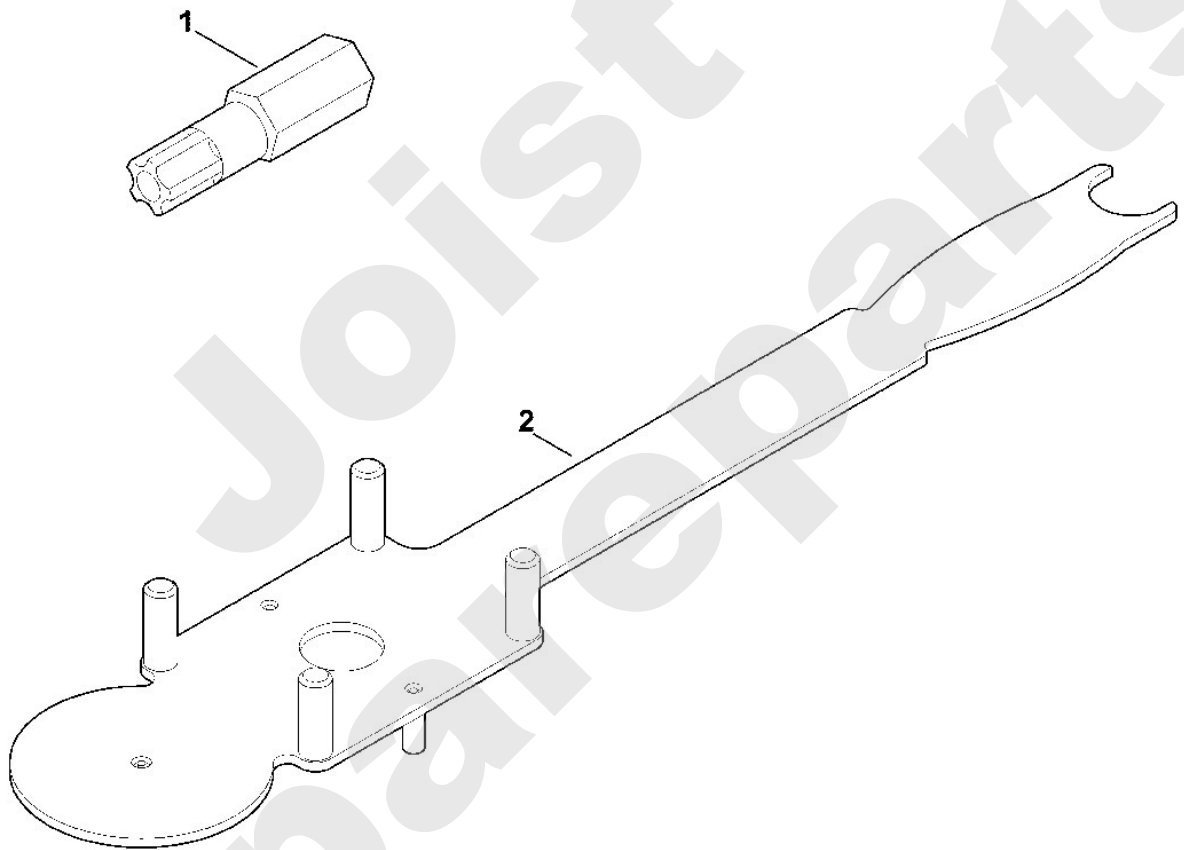

Viking

Rasenmäher / Benzin / MB 3.2 RT
Stückliste (6/7): F - Sonderwerkzeug