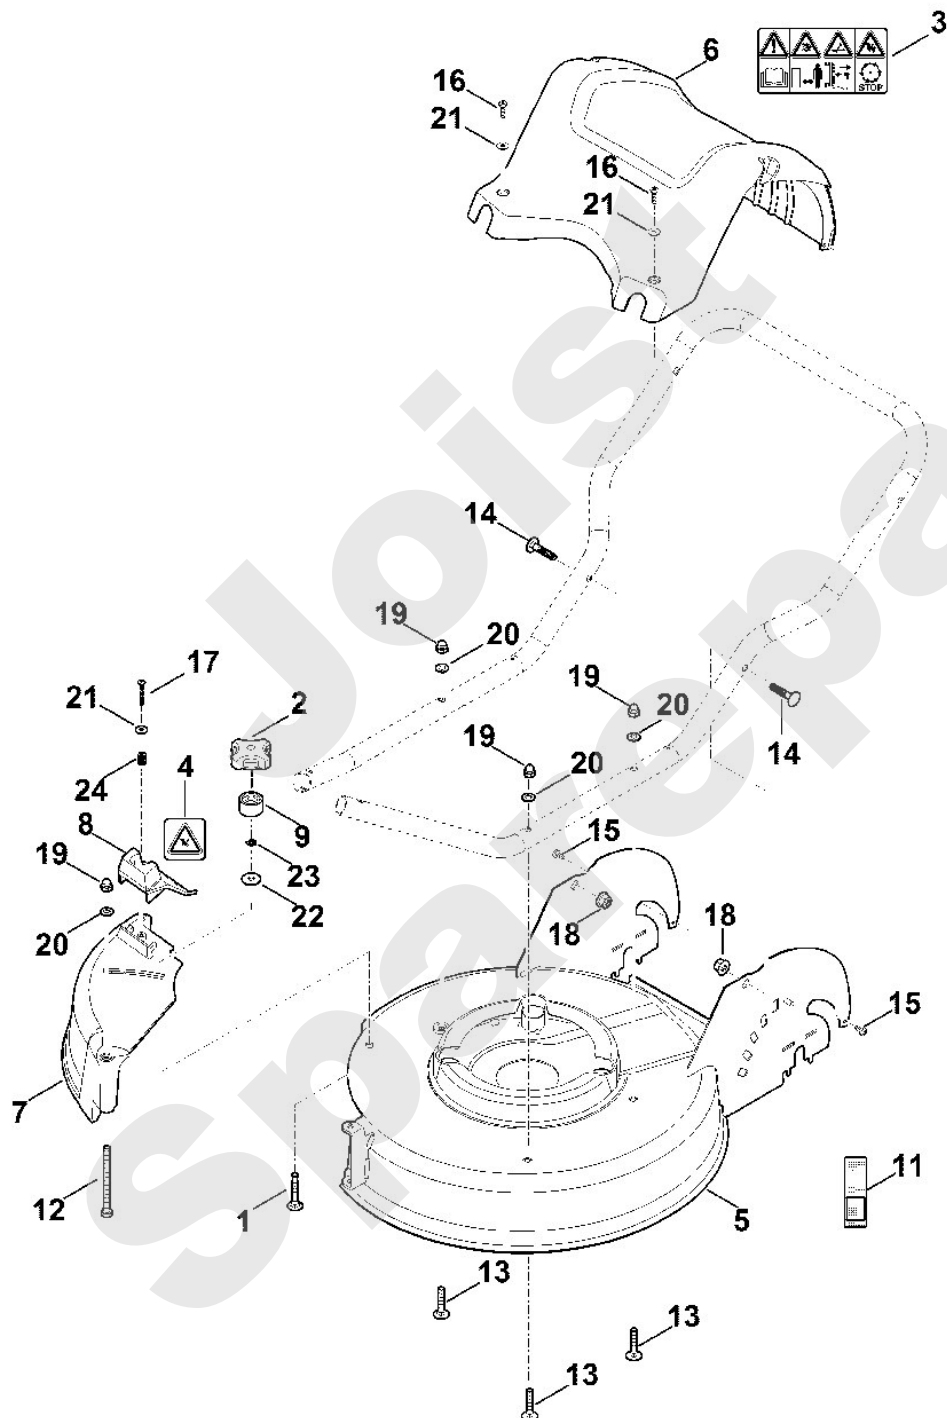

Rasenmäher / Benzin / MB 3.2 RT
Stückliste (2/7): B - Gehäuse