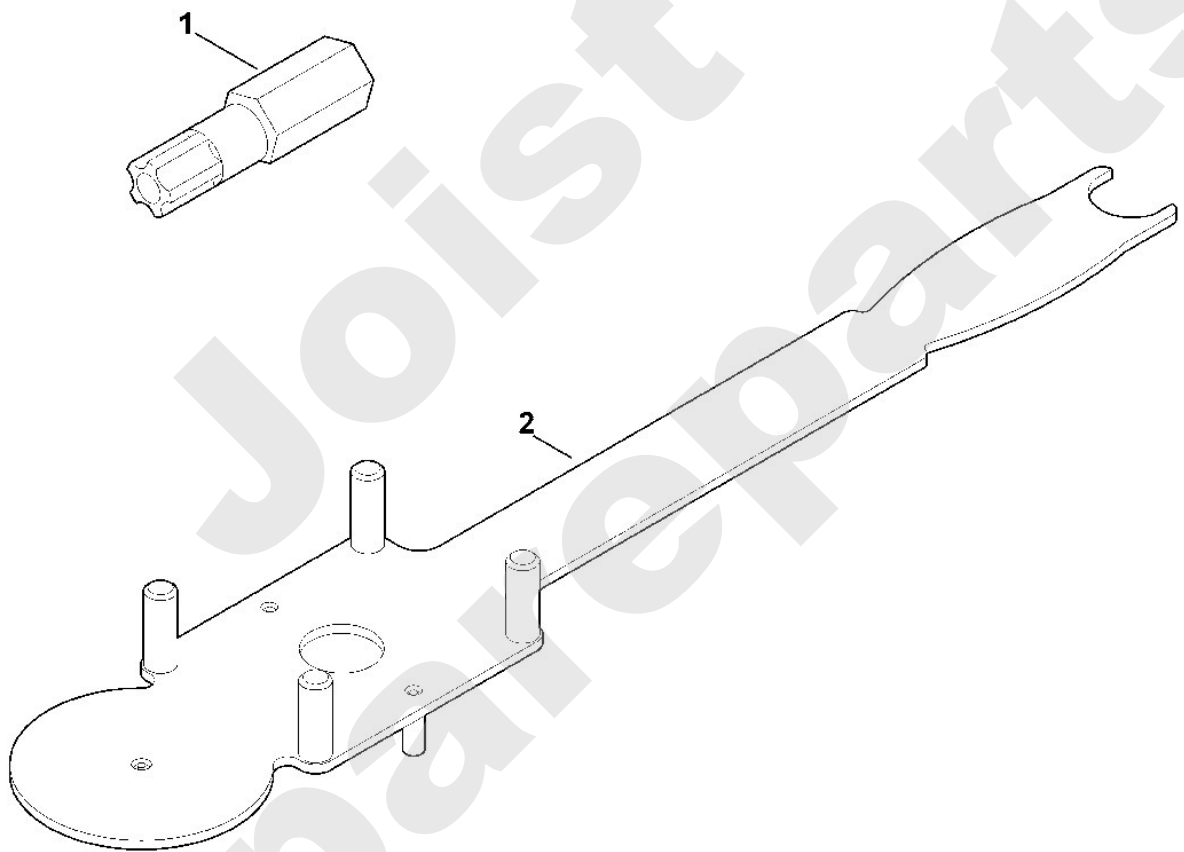

Viking

Rasenmäher / Benzin / MB 3.1 RT
Stückliste (7/8): F - Sonderwerkzeug