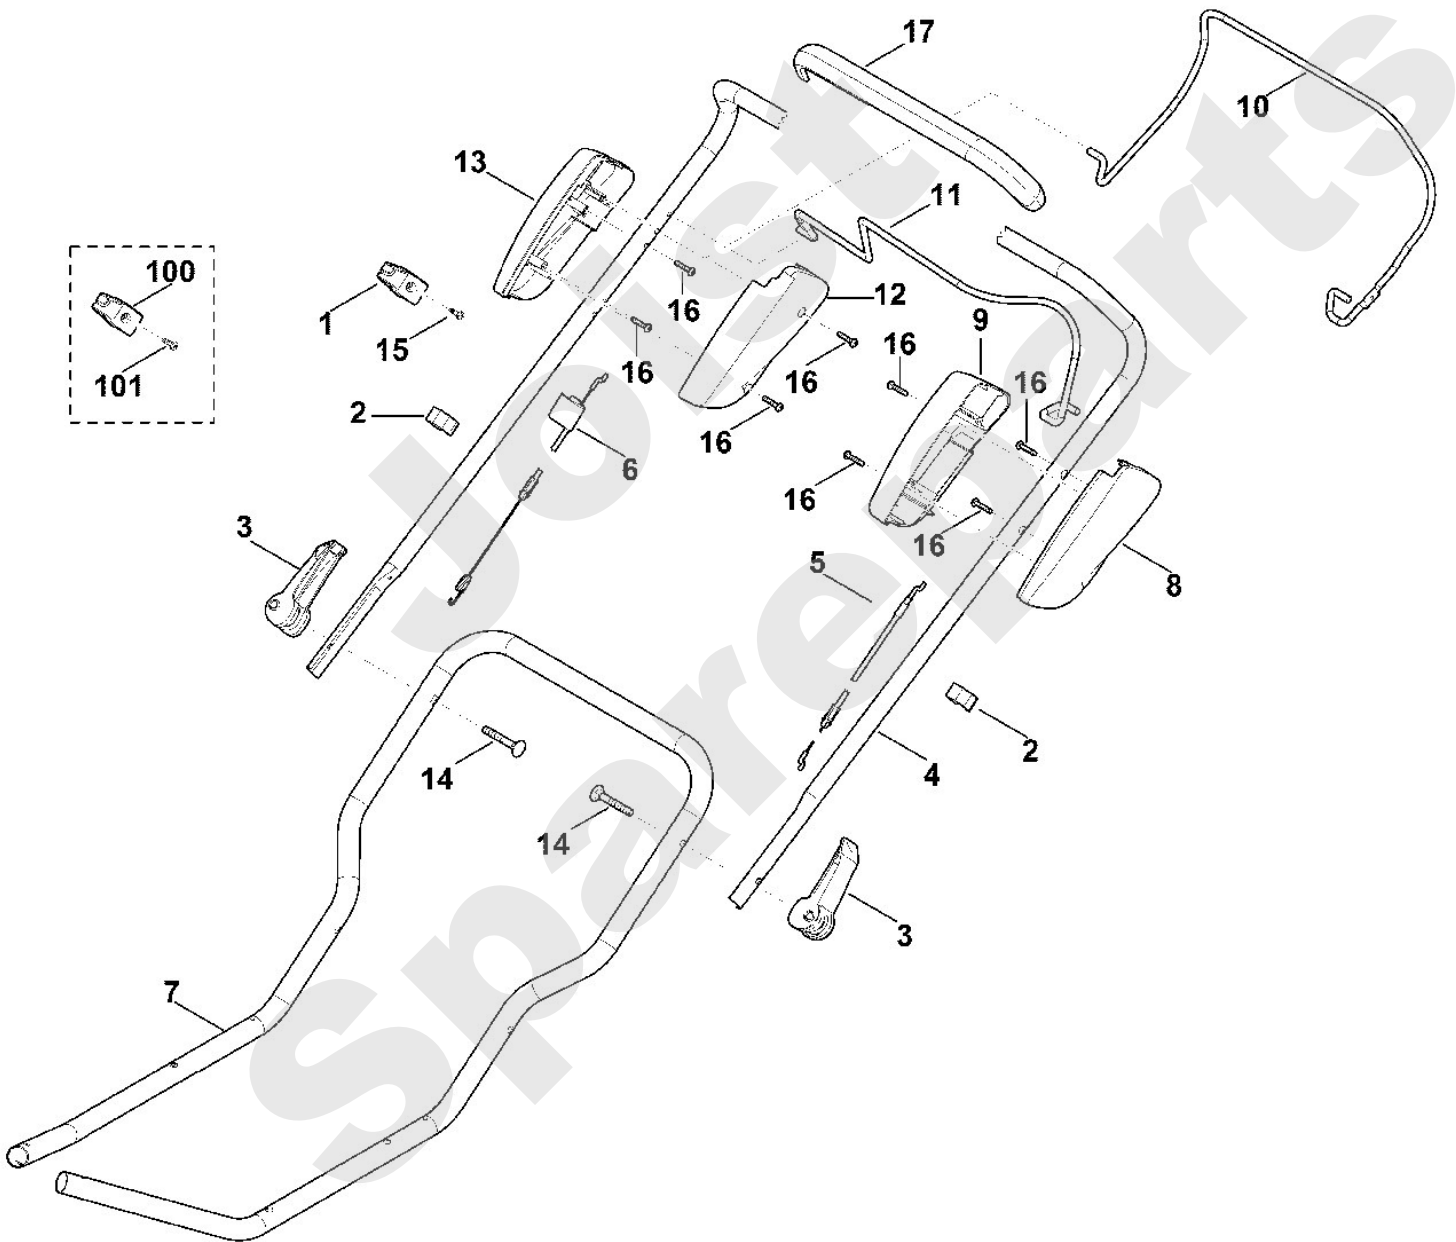

Rasenmäher / Benzin / MB 3.1 RT
Stückliste (1/8): A - Lenker