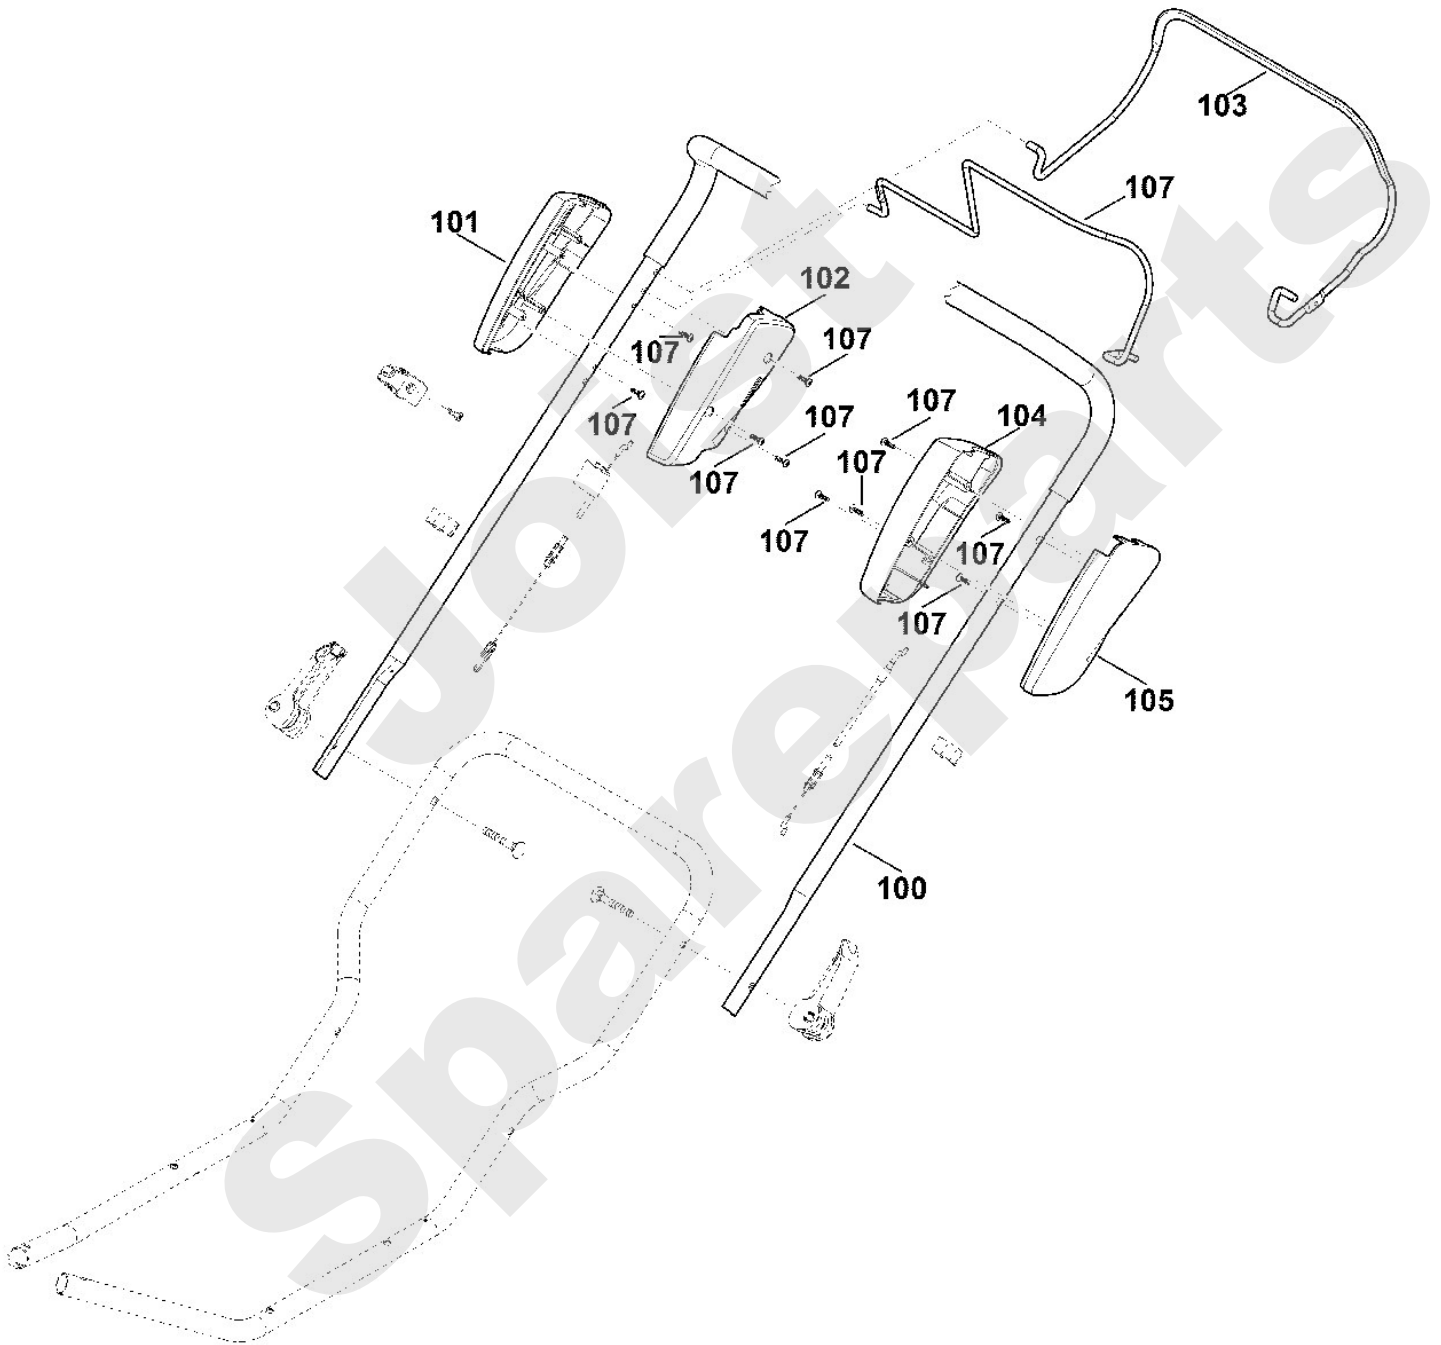

Viking

Rasenmäher / Benzin / MB 3.1 RT
Stückliste (2/8): A1 - Lenker (f. ältere Bauart)