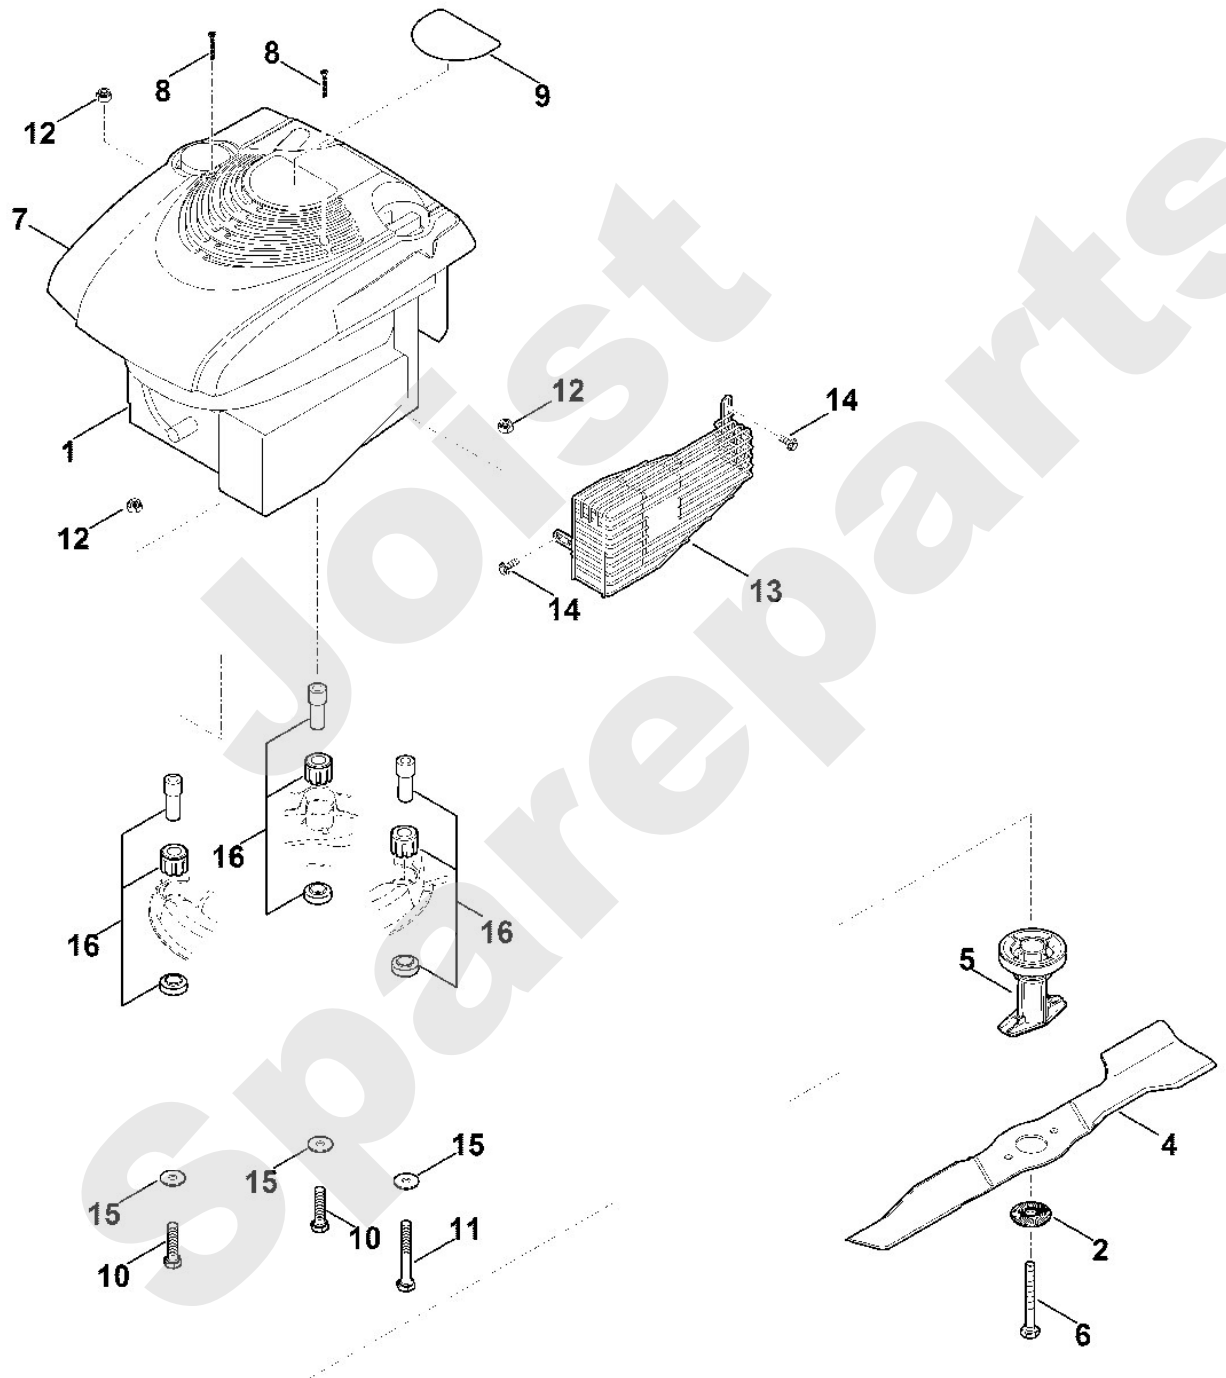

Rasenmäher / Benzin / MB 3.1 RT
Stückliste (5/8): D - Motor, Messer