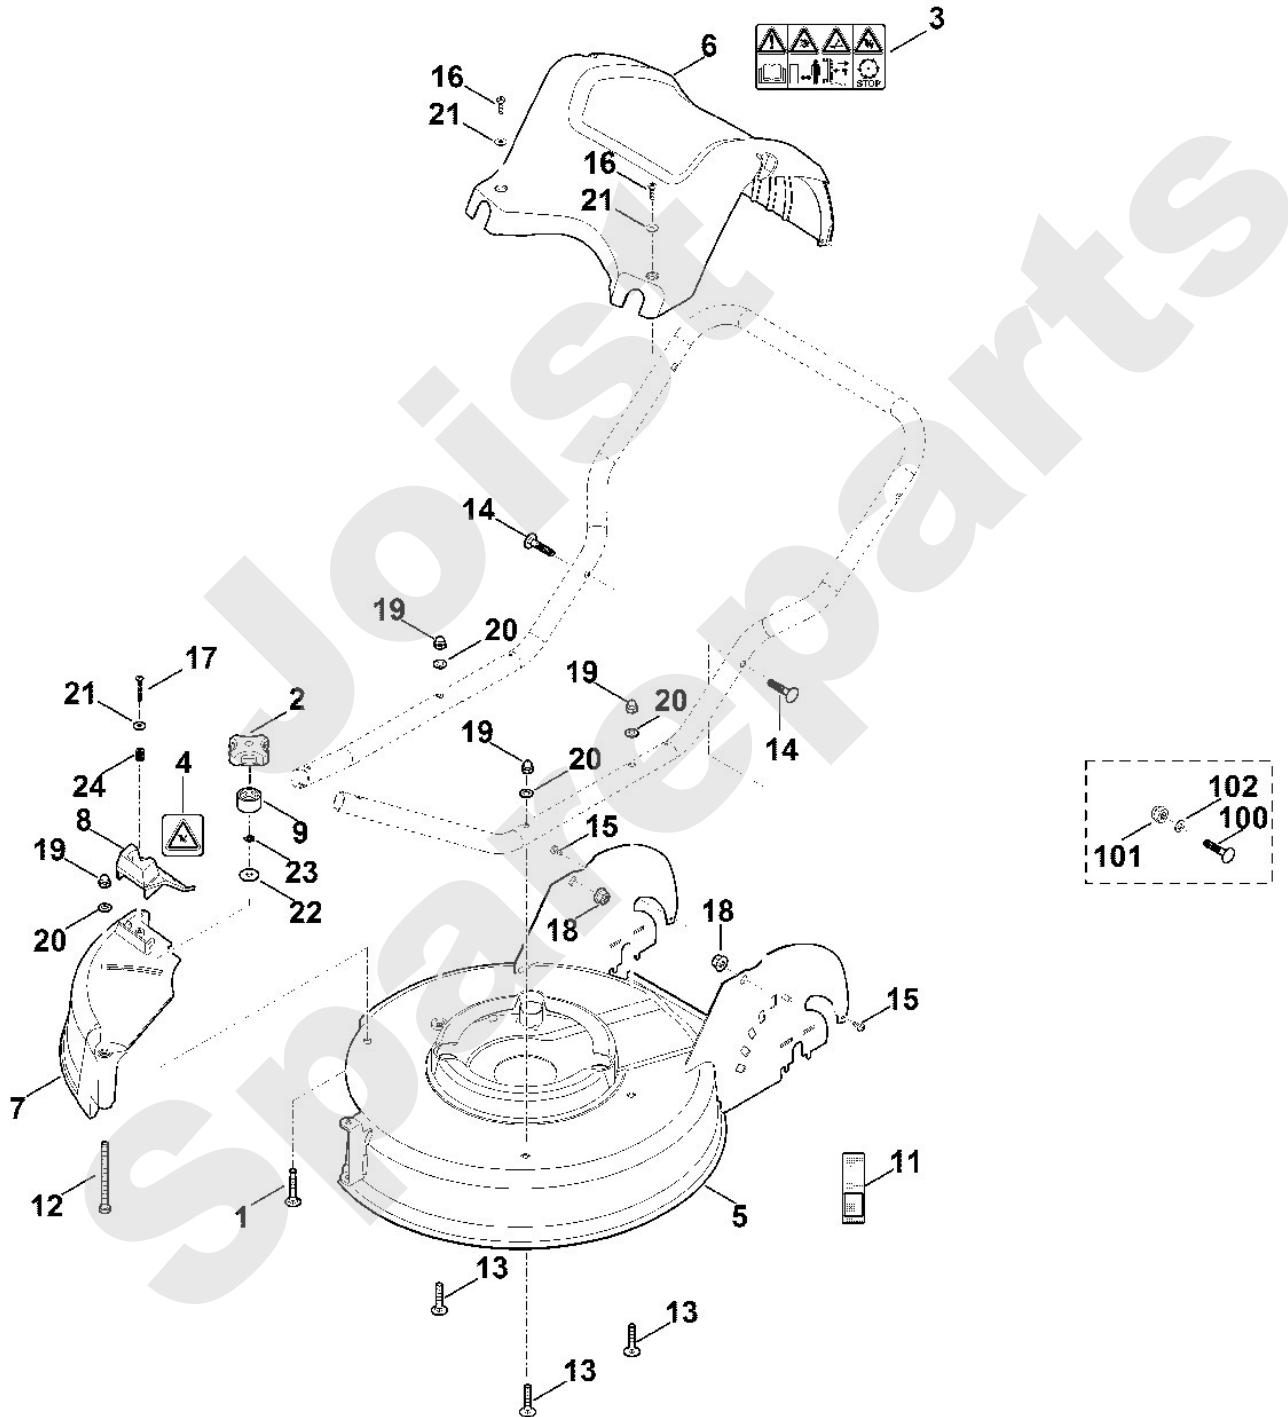

Rasenmäher / Benzin / MB 3.1 RT
Stückliste (3/8): B - Gehäuse