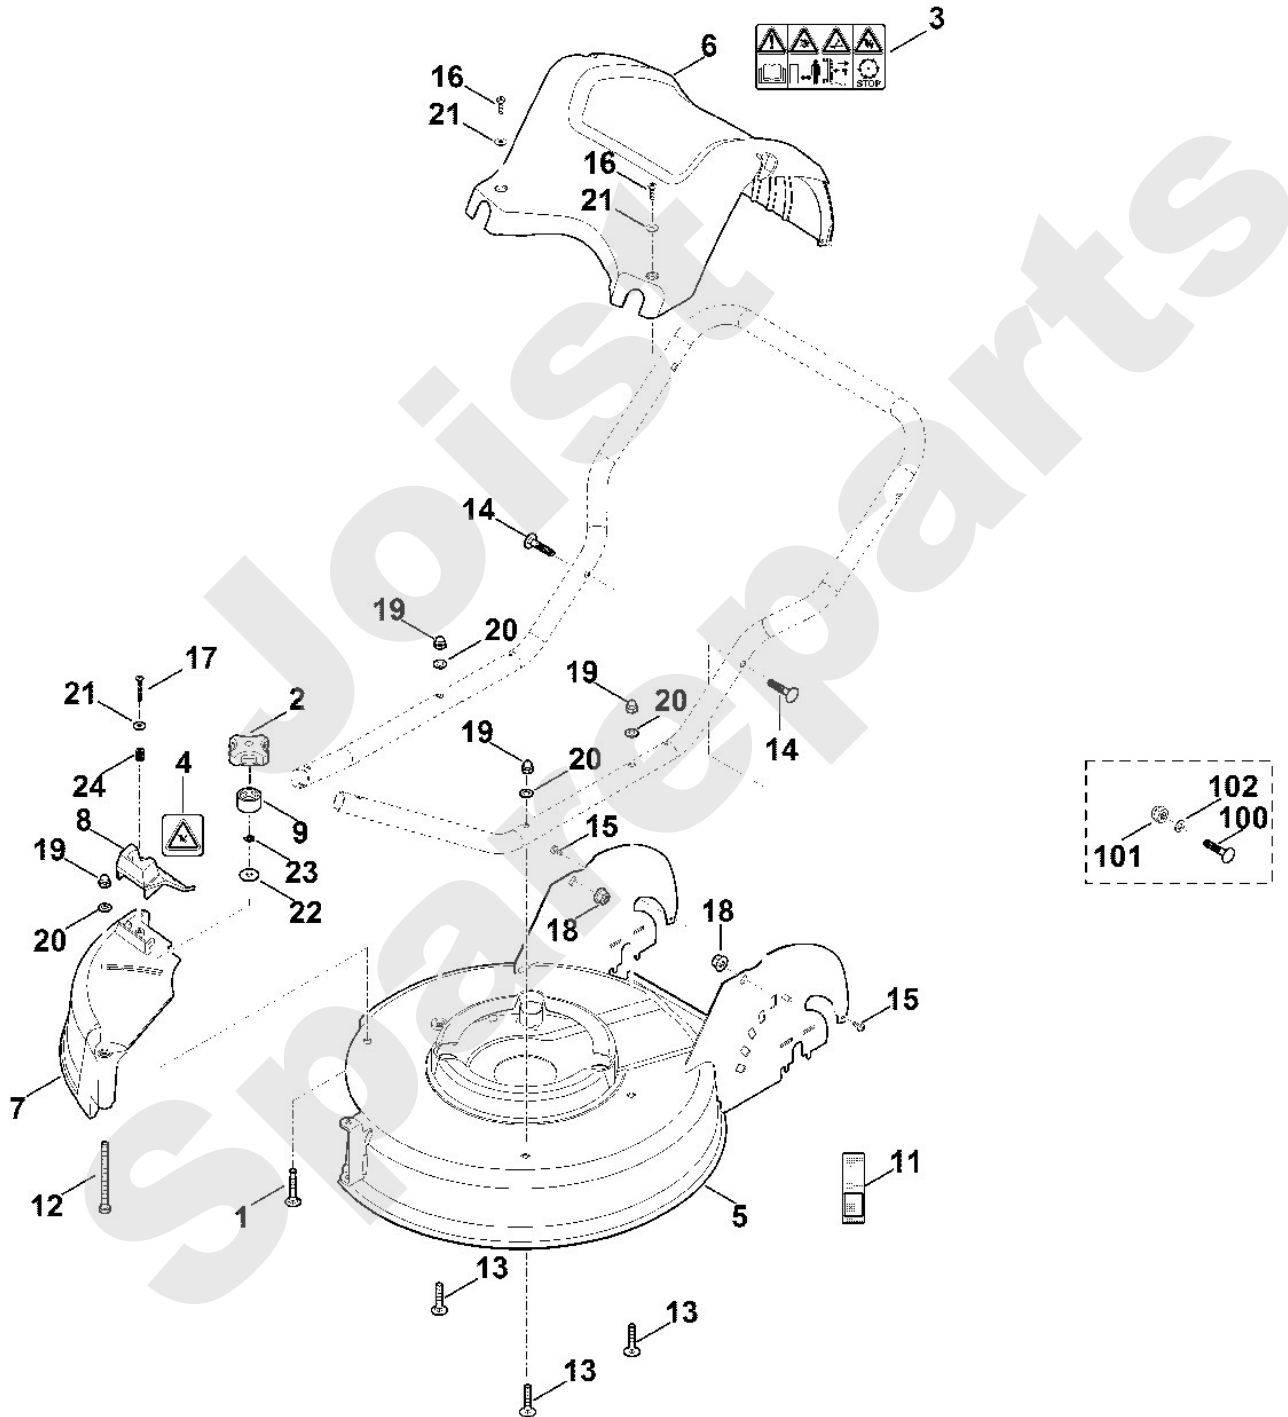

Rasenmäher / Benzin / MB 3.1 RC
Stückliste (3/7): B - Gehäuse