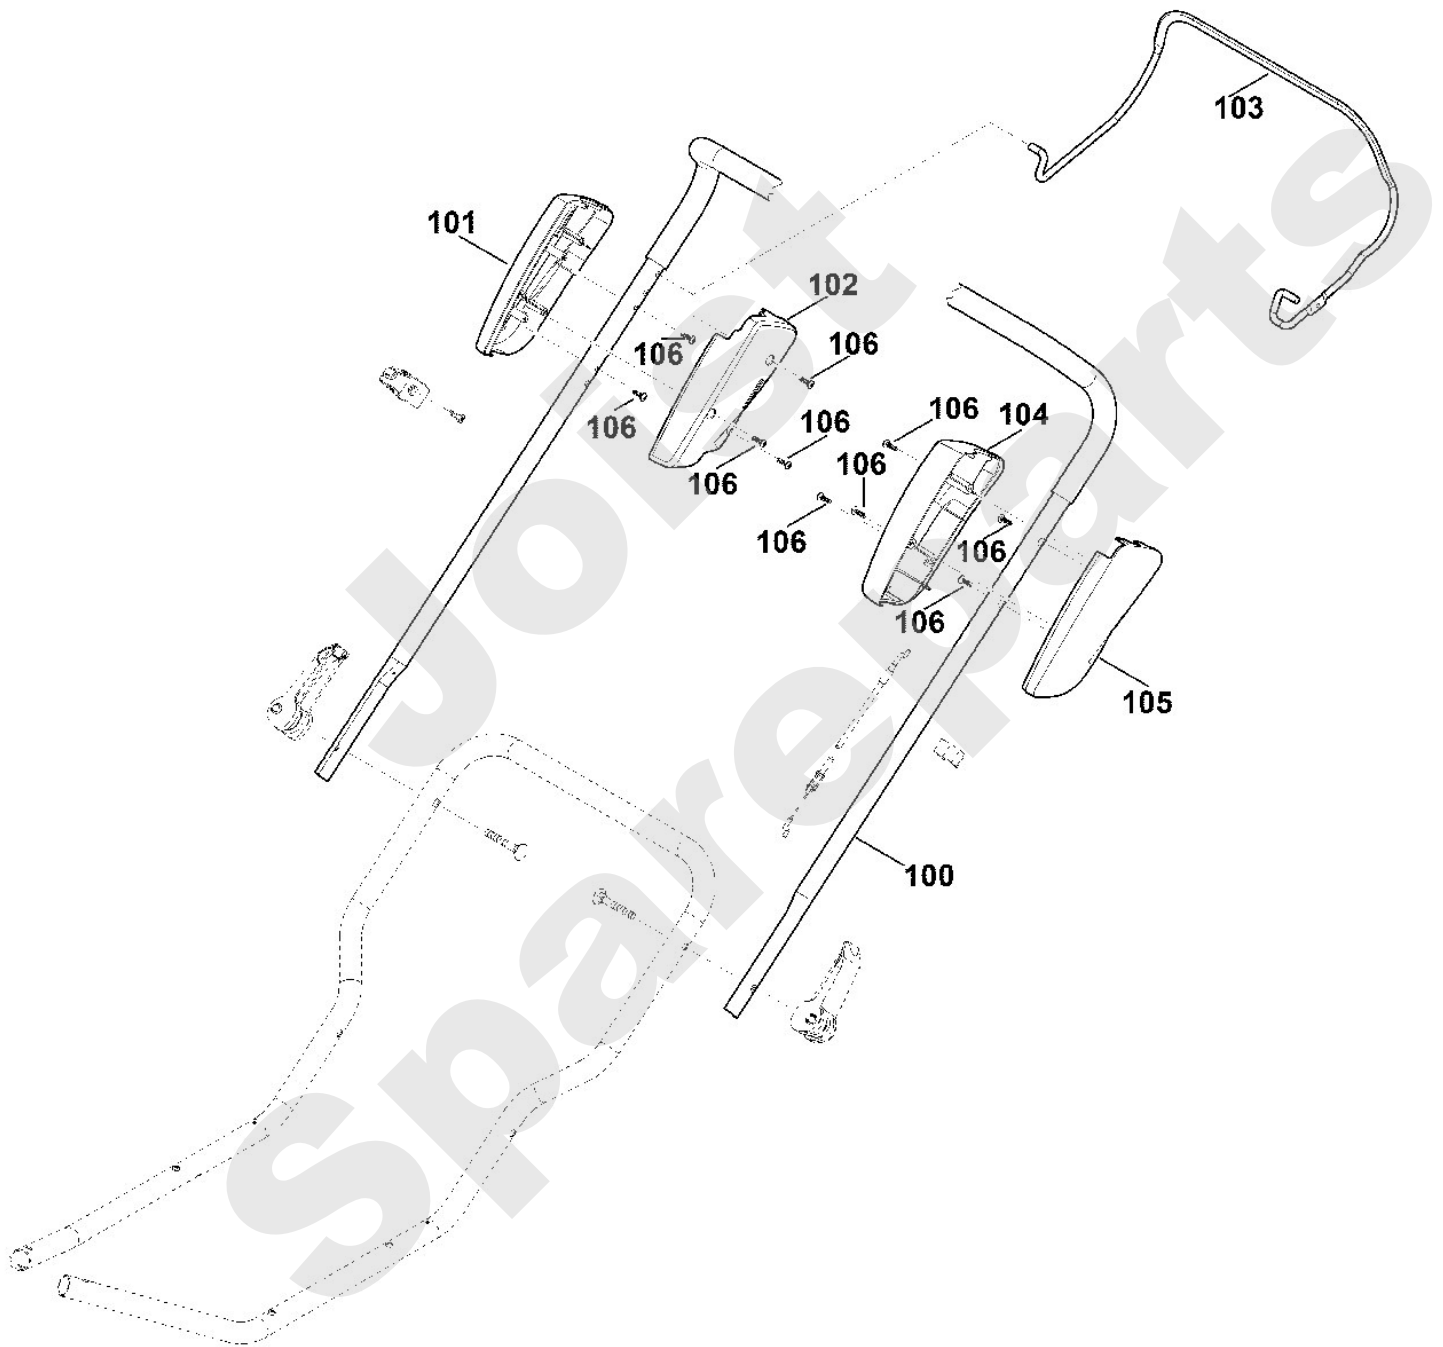

Viking

Rasenmäher / Benzin / MB 3.1 RC Stückliste (2/7): A1 - Lenker (f. ältere Bauart)