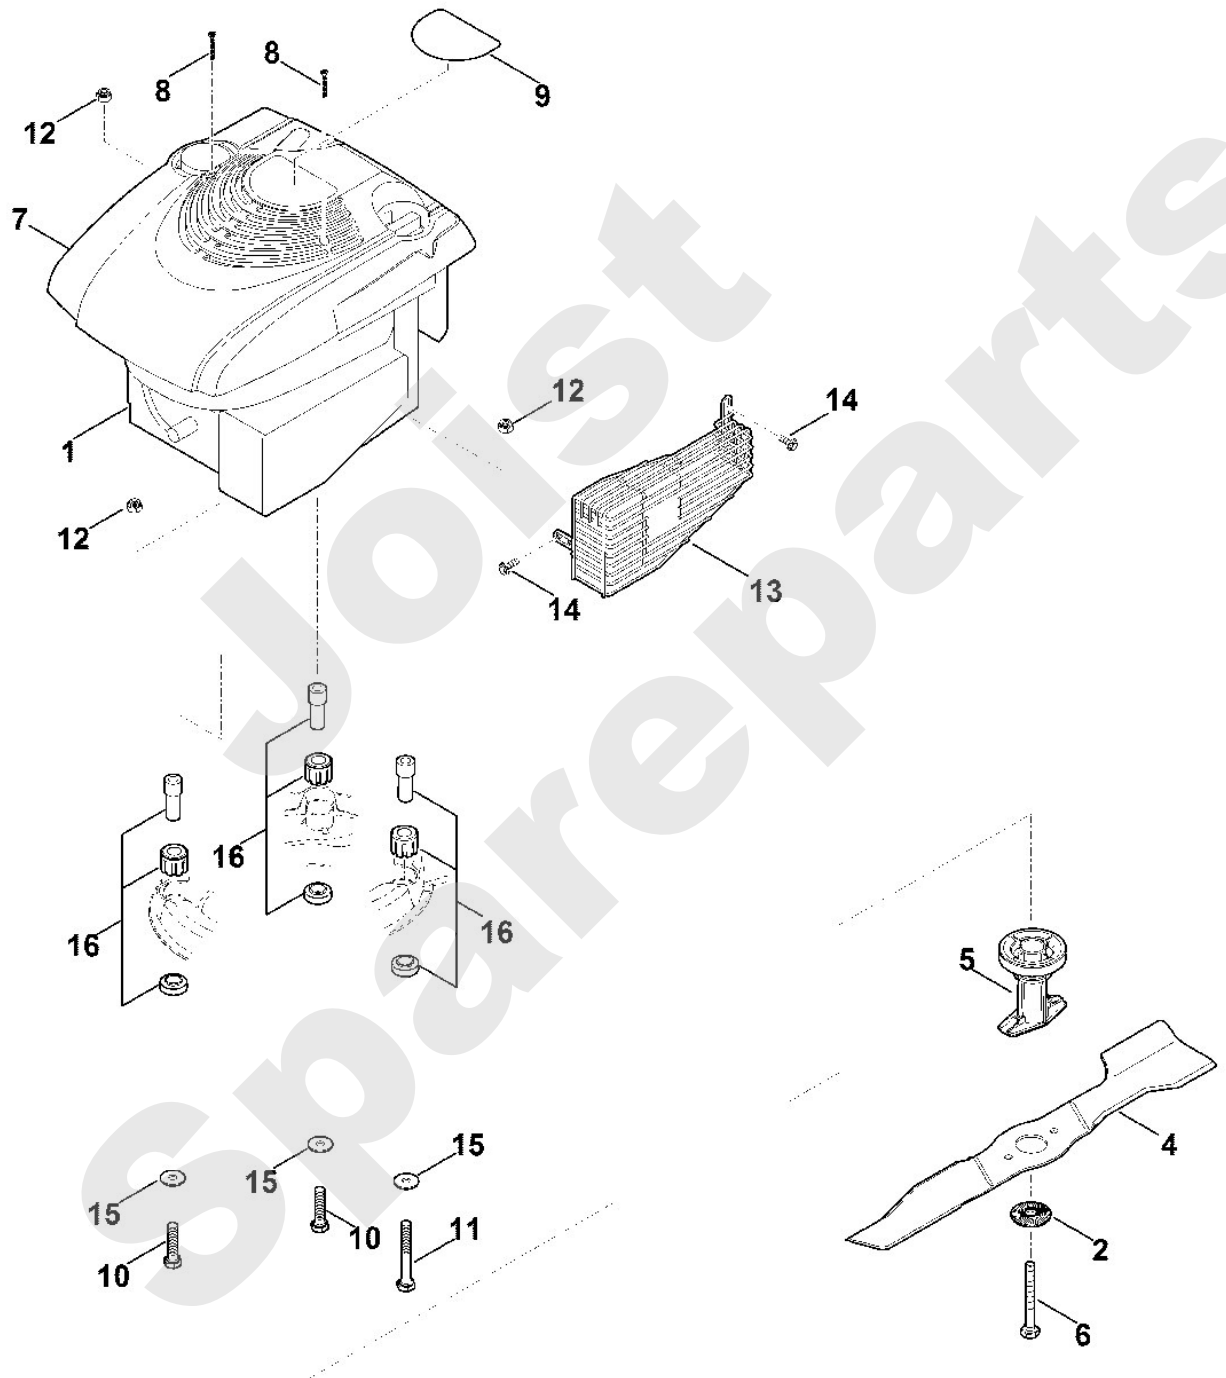

Rasenmäher / Benzin / MB 3.1 RC
Stückliste (5/7): D - Motor, Messer