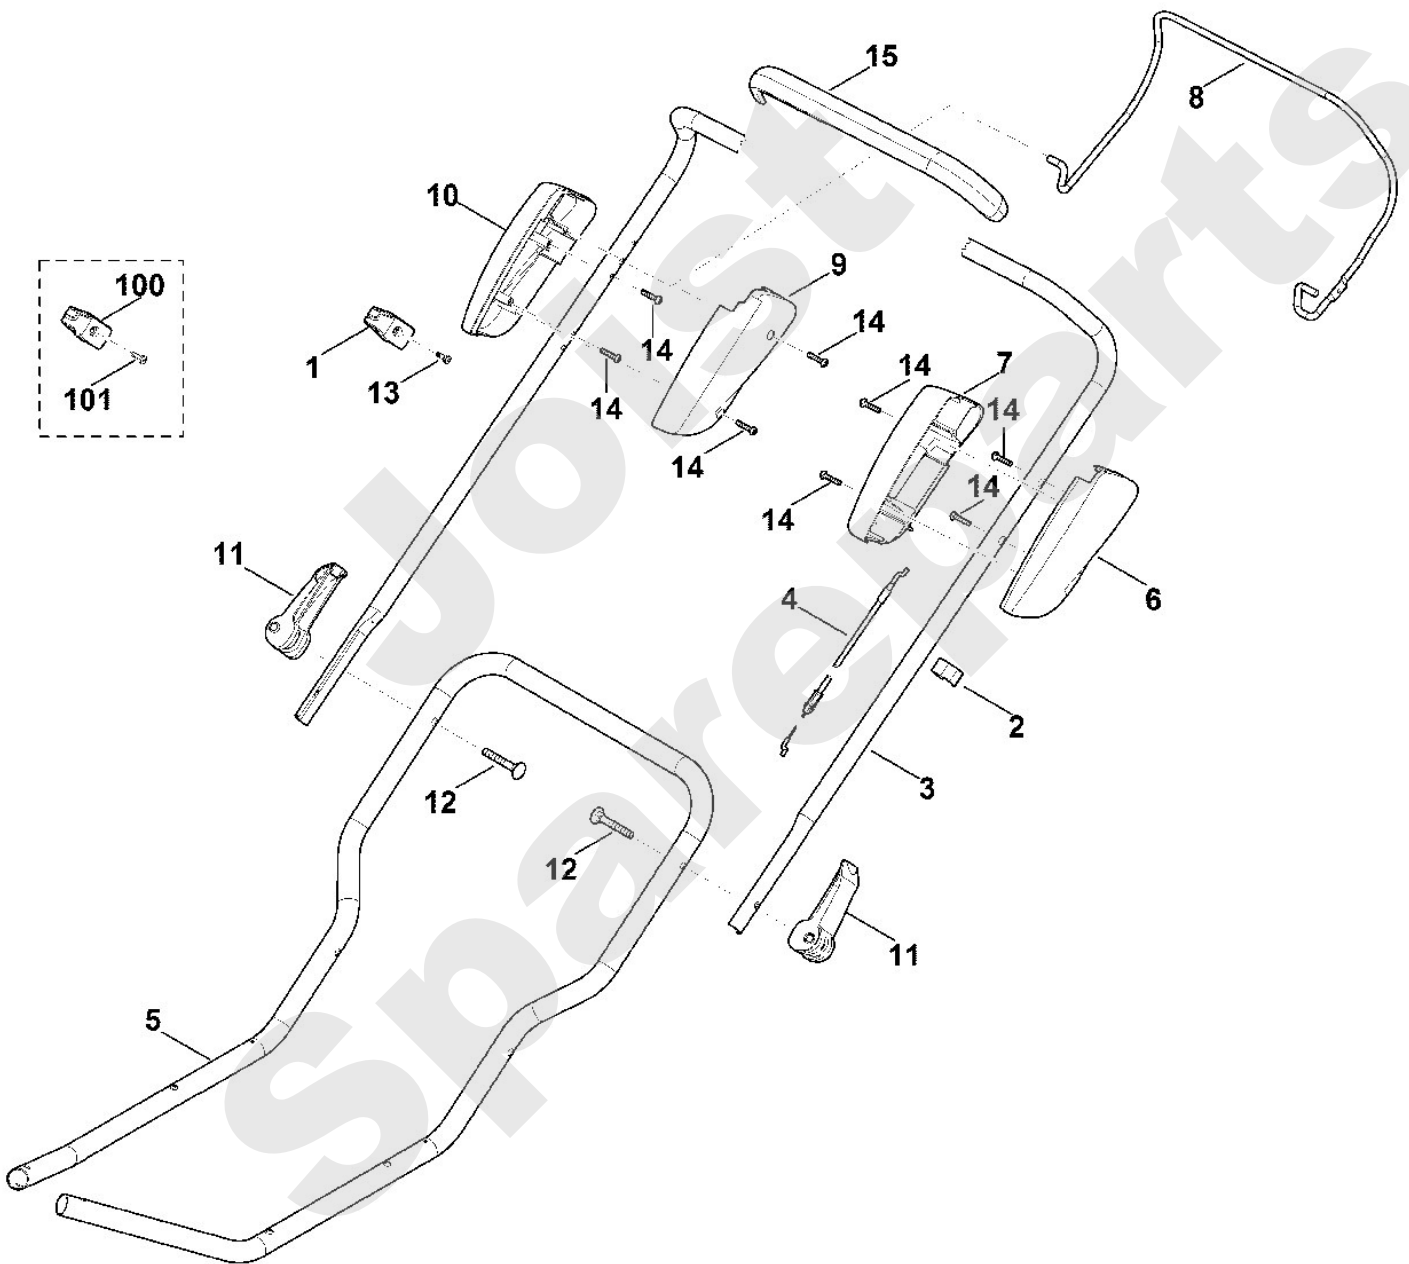

Rasenmäher / Benzin / MB 3.1 RC
Stückliste (1/7): A - Lenker

Art.Nr.	Artikel	Bild-Nr.	Stk-Zahl
0000 760 3811	Benennung: Seilführung	1	1
6100 703 3100	Benennung: Kabelclip	2	1
6358 780 3006	Benennung: Lenkeroberteil	3	1
6361 700 7512	Benennung: Seilzug Motorstopp	4	1
6361 763 4810	Benennung: Lenkerunterteil	5	1
6383 182 1311	Benennung: Gehäusehälfte	6	1
6383 182 1316	Benennung: Gehäusehälfte	7	1
6383 764 0201	Benennung: Schalthebel	8	1
6383 764 0601	Benennung: Gehäusehälfte	9	1
6383 764 0611	Benennung: Gehäusehälfte	10	1
6338 780 0100	Benennung: Spannhebel	11	2
9027 318 1965	Benennung: Flachrundschraube M8x55	12	2
9039 488 0984	Benennung: Schneidschraube M5x16	13	1
9104 007 4289	Benennung: Schneidschraube P5x20	14	8
9104 007 4293	Benennung: * Schneidschraube P5x25 Bis. Masch. Nr.: 4 35 825 150 TI: (20.2016)	14	8
6383 790 0500	Benennung: Handgriff	15	1
0000 760 3810	Benennung: * Seilführung Bis. Masch. Nr.: 4 35 667 270 TI: (03.2016)	100	1
9075 478 4117	Benennung: * Zylinderschraube IS D5x16 Bis. Masch. Nr.: 4 35 667 270 TI: (03.2016)	101	1

Viking

Rasenmäher / Benzin / MB 3.1 RC Stückliste (1/7): A - Lenker

Rasenmäher / Benzin / MB 3.1 RC
Stückliste (2/7): A1 - Lenker (f. ältere Bauart)

Art.Nr.	Artikel	Bild-Nr.	Stk-Zahl
6358 780 3005	Benennung: * Lenkeroberteil Bis. Masch. Nr.: 4 35 490 608 TI: (50.2015)	100	1
6383 764 0610	Benennung: * Gehäusehälfte Bis. Masch. Nr.: 4 35 490 608 TI: (50.2015)	101	1
6383 764 0600	Benennung: * Gehäusehälfte Bis. Masch. Nr.: 4 35 490 608 TI: (50.2015)	102	1
6383 764 0200	Benennung: * Schalthebel Bis. Masch. Nr.: 4 35 490 608 TI: (50.2015)	103	1
6383 182 1315	Benennung: * Gehäusehälfte Bis. Masch. Nr.: 4 35 490 608 TI: (50.2015)	104	1
6383 182 1310	Benennung: * Gehäusehälfte Bis. Masch. Nr.: 4 35 490 608 TI: (50.2015)	105	1
9104 007 4270	Benennung: * Schneidschraube P5x16 Bis. Masch. Nr.: 4 35 490 608 TI: (50.2015)	106	10