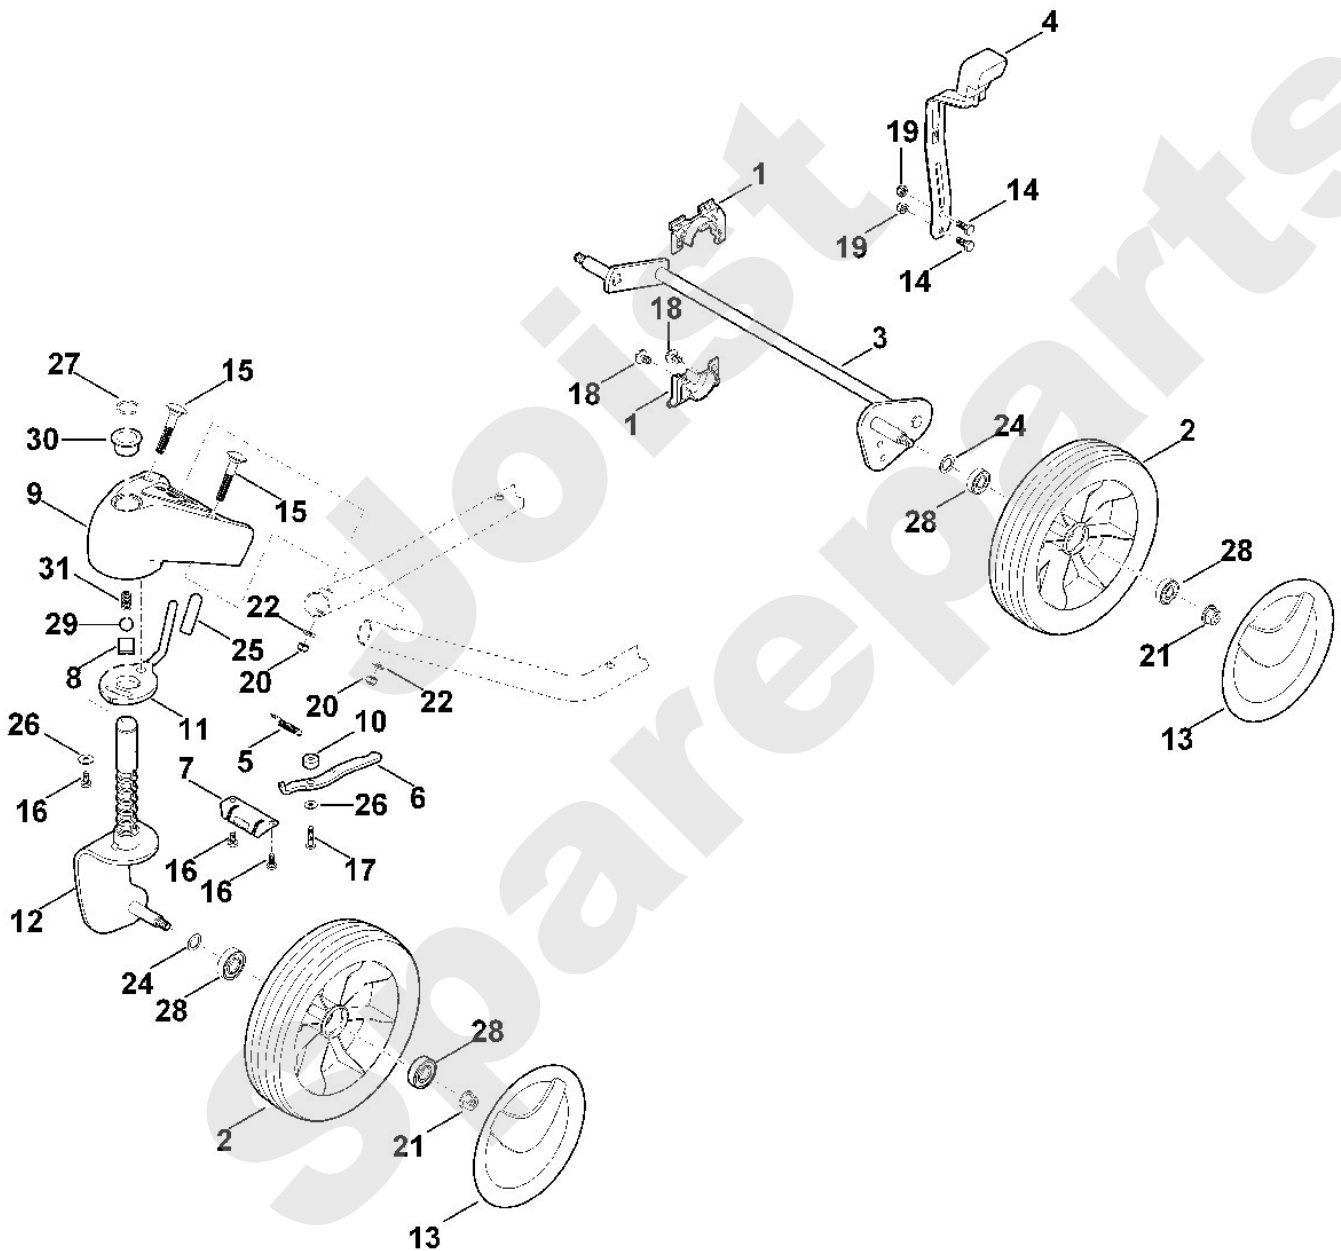

Rasenmäher / Benzin / MB 3.1 RC
Stückliste (4/7): C - Fahrwerk