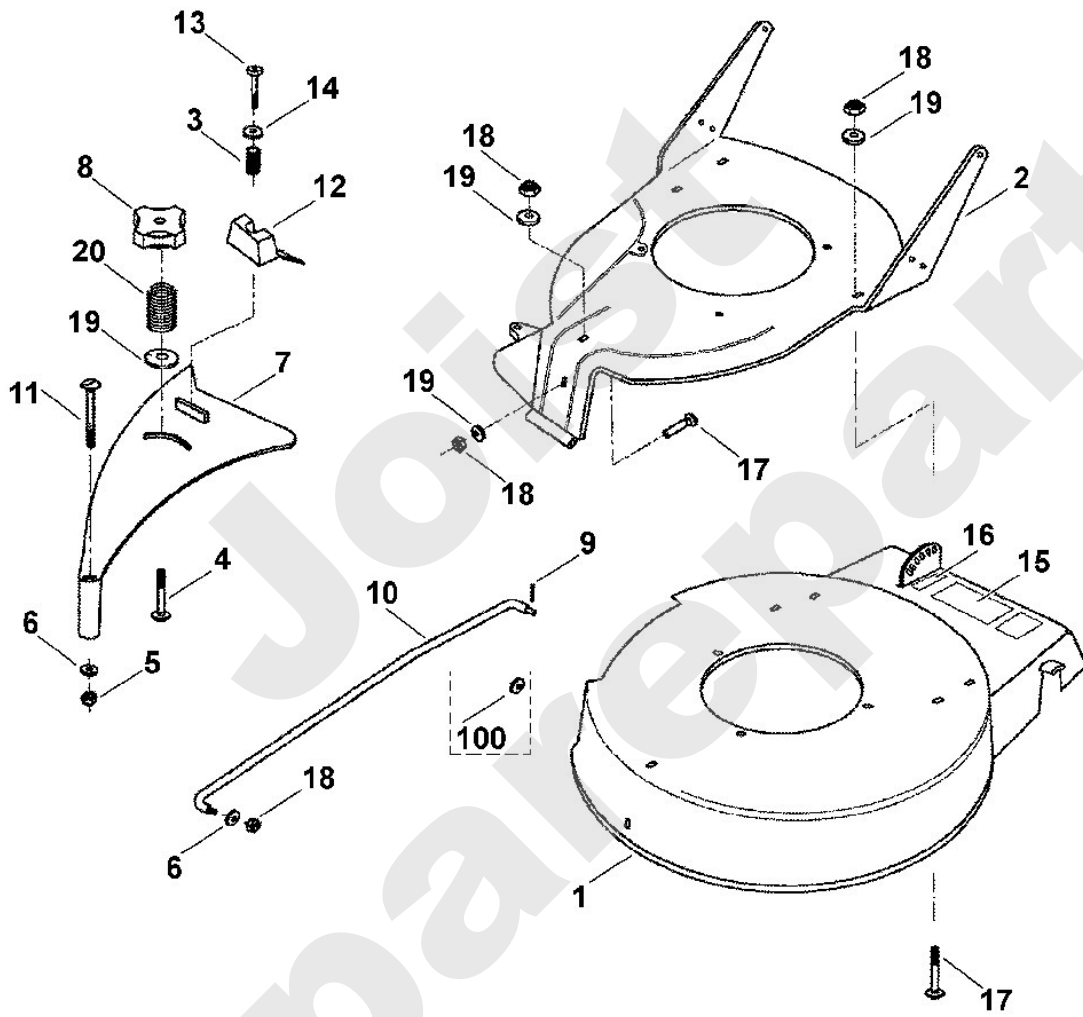

Rasenmäher / Benzin / MB 3 R
Stückliste (2/7): B - Gehäuse