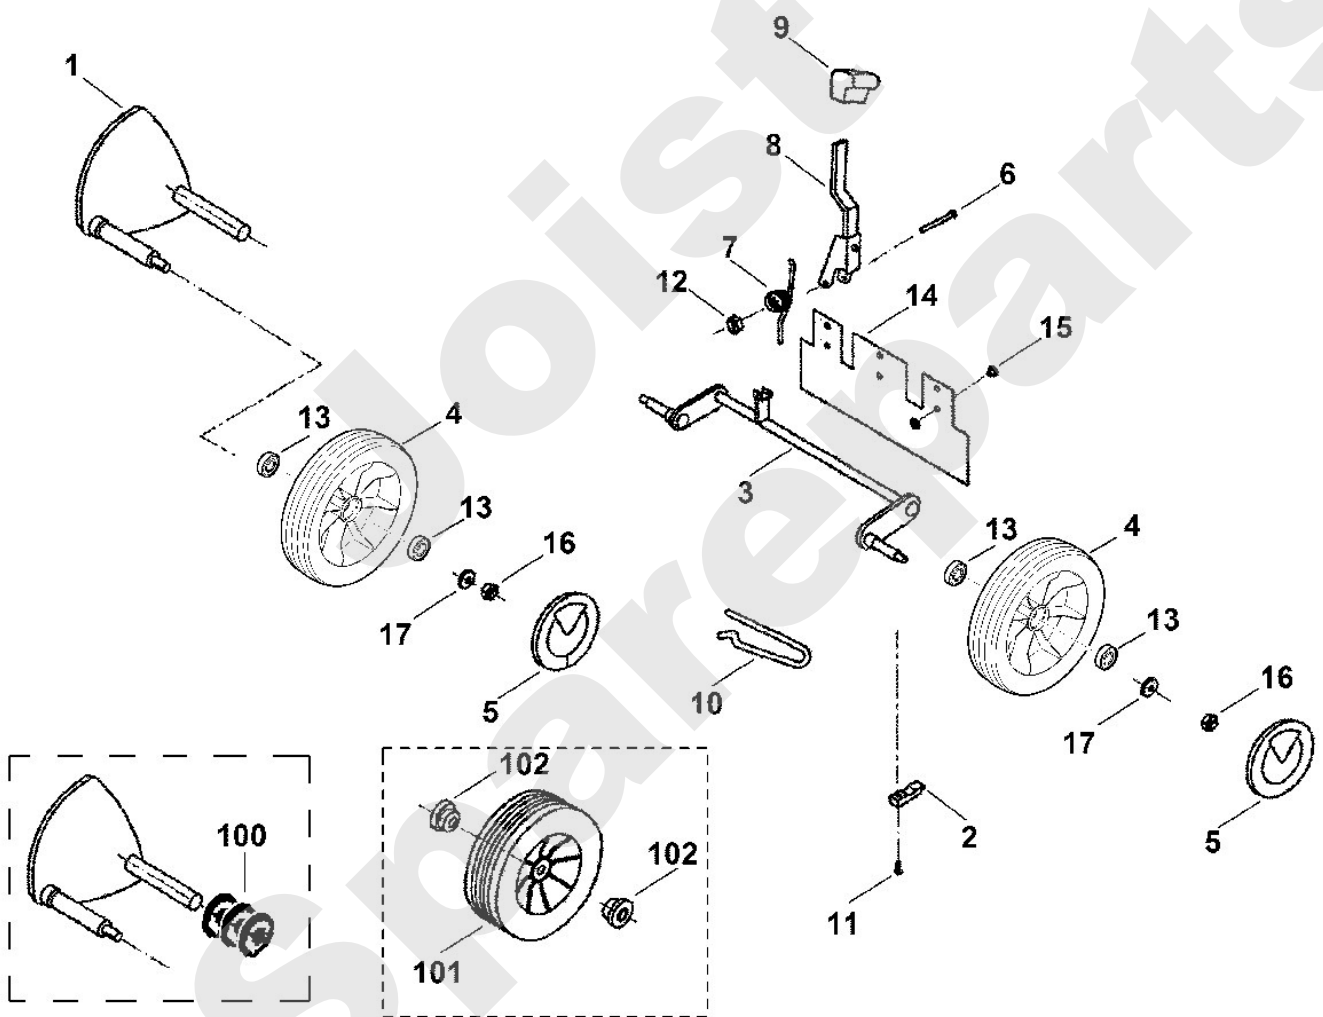

Rasenmäher / Benzin / MB 3 R
Stückliste (3/7): C - Fahrwerk