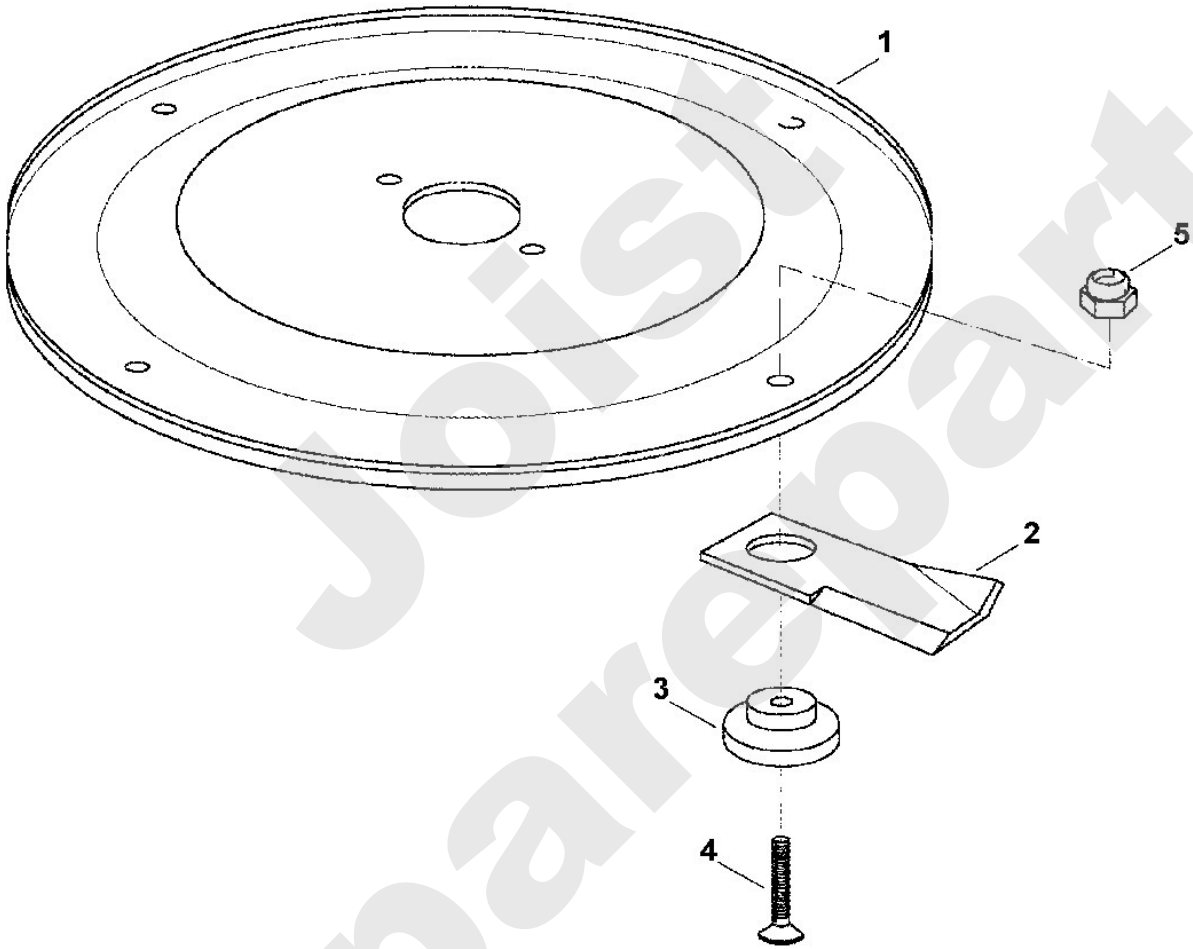

Viking

Rasenmäher / Benzin / MB 3 R
Stückliste (5/7): E - Disk Cut

111_04ET_IMG_005