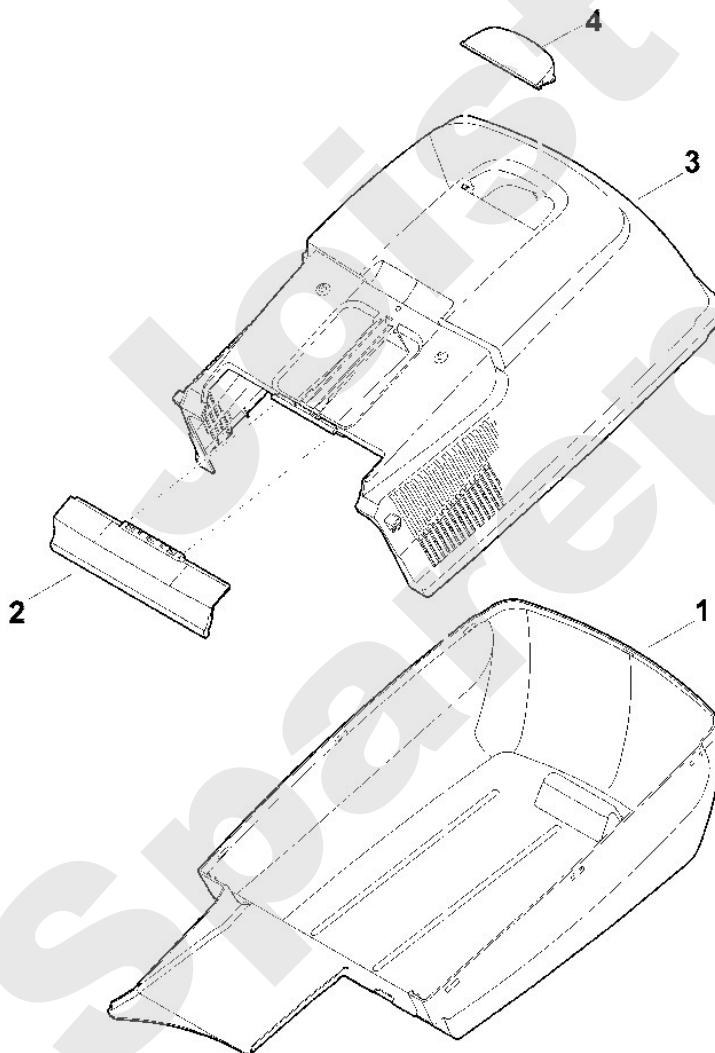

Viking

Rasenmäher / Benzin / MB 253.1
Stückliste (5/7): E - Grasfangkorb