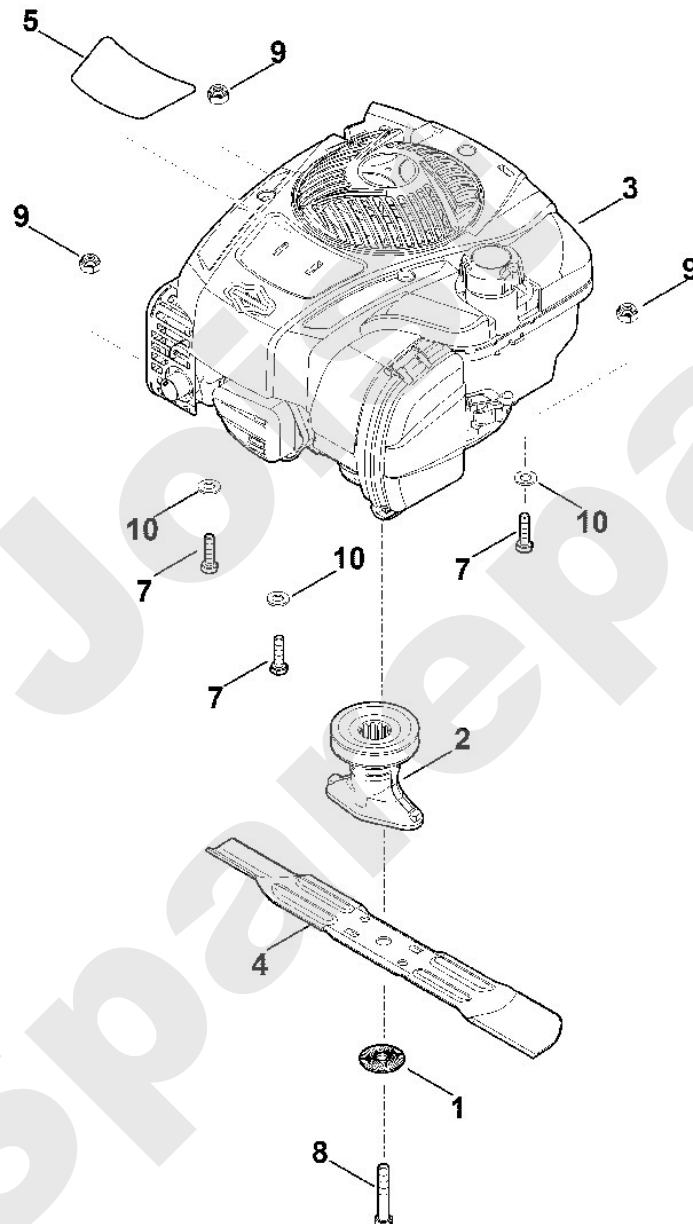

Viking

Rasenmäher / Benzin / MB 253.1 Stückliste (4/7): D - Motor, Messer