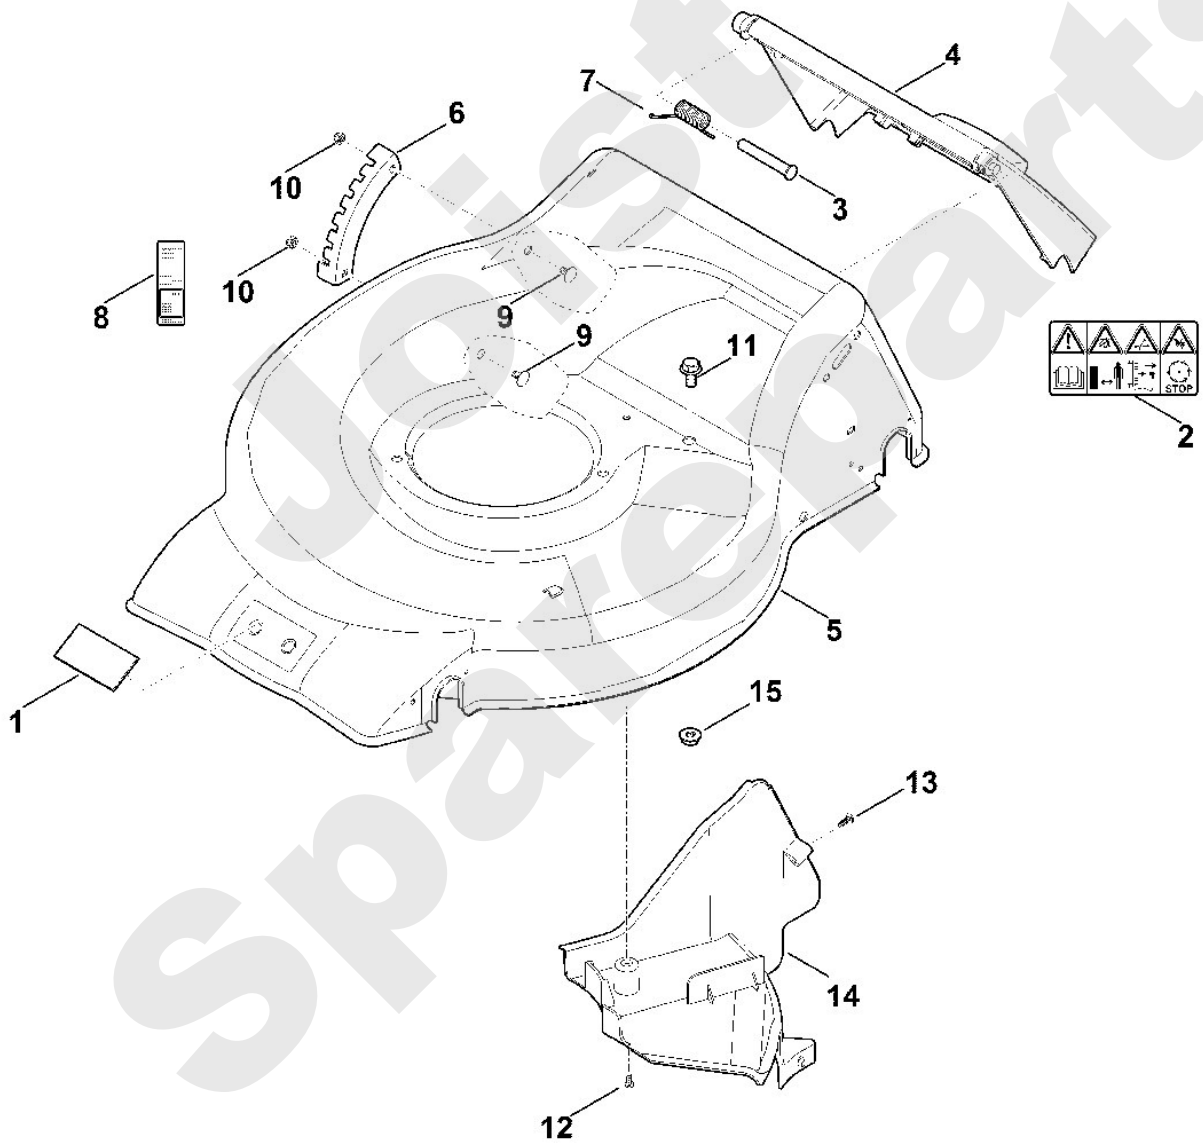

Rasenmäher / Benzin / MB 253.1
Stückliste (2/7): B - Gehäuse