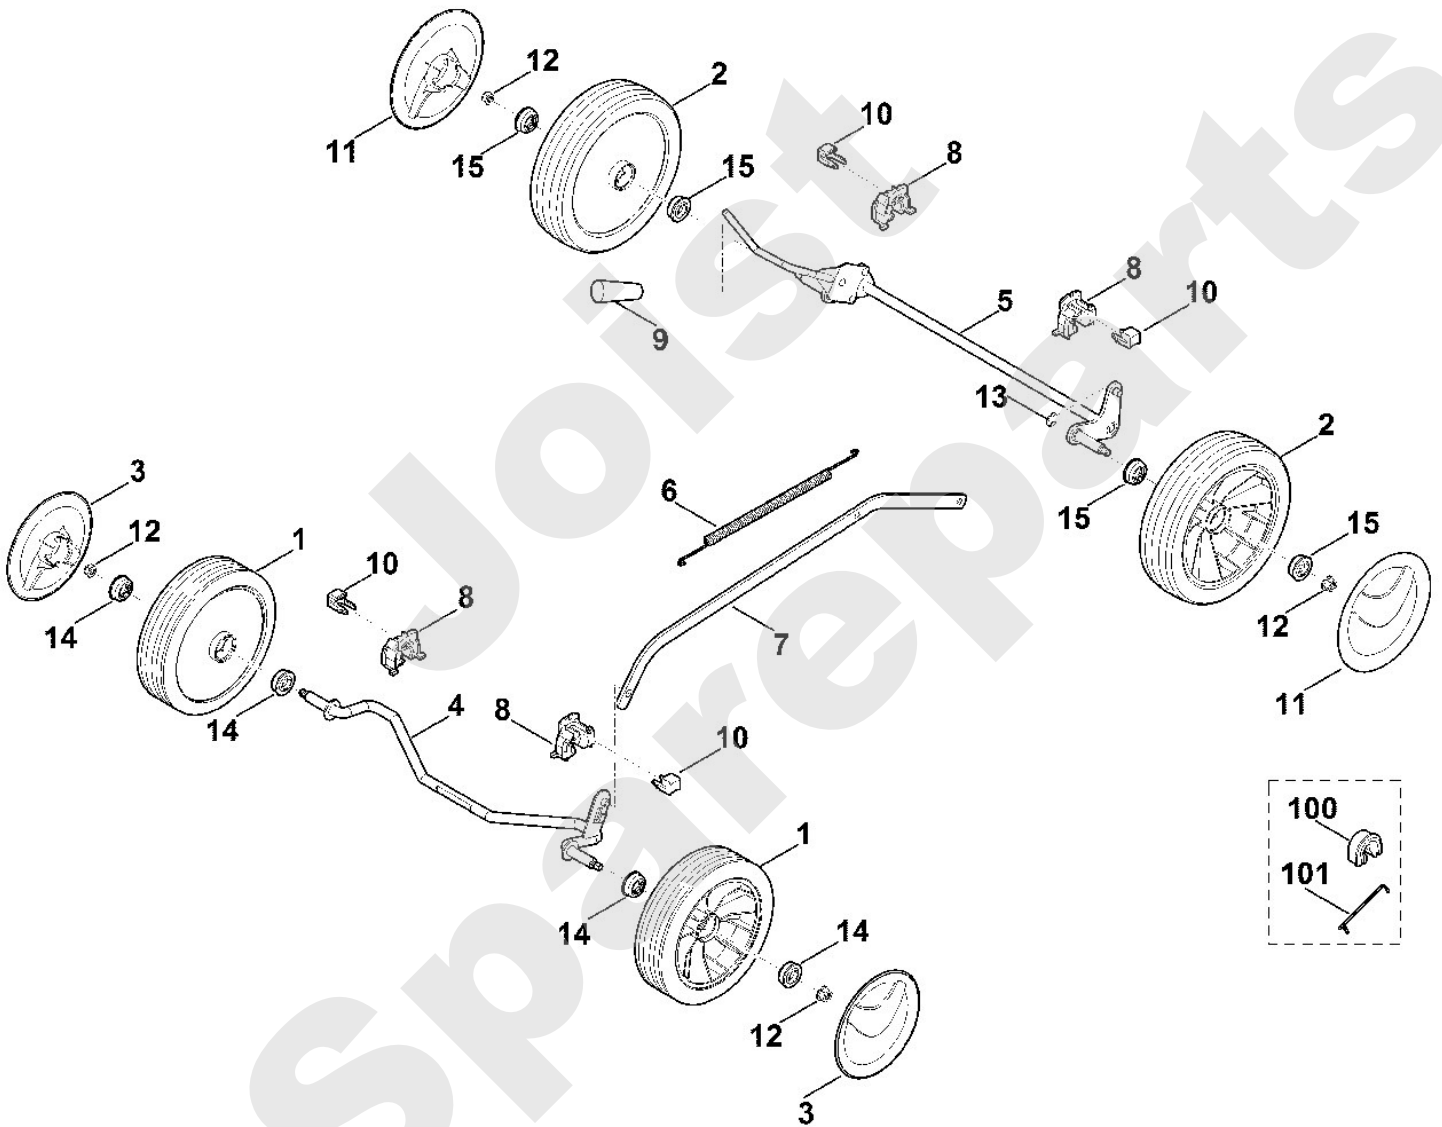

Joist
Spareparts

Rasenmäher / Benzin / MB 253.1
Stückliste (1/7): A - Lenker

Viking

Rasenmäher / Benzin / MB 253.1

Stückliste (2/7): B - Gehäuse

Art.Nr.	Artikel	Bild-Nr.	Stk-Zahl
0000 967 1000	Benennung: Schild	1	1
0000 967 3679	Benennung: Warnhinweis	2	1
6350 706 5900	Benennung: Bolzen	3	1
6350 700 2706	Benennung: Klappe	4	1
6371 700 8510	Benennung: Gehäuse	5	1
6371 703 9500	Benennung: Rastenblech	6	1
6350 708 4500	Benennung: Schenkelfeder	7	1
6371 967 0101	Benennung: Typenschild MB 253.1	8	1
9027 318 1280	Benennung: Flachrundschraube M6x16	9	2
9216 261 0901	Benennung: Sechskantmutter M6	10	2
9025 313 5003	Benennung: Schraube M8x16	11	1
9039 488 0958	Benennung: Schneidschraube M5x10	12	1
9104 007 4410	Benennung: Schneidschraube P6x16	13	1
6371 706 0700	Benennung: Abdeckung	14	1
9220 263 1100	Benennung: Sechskantmutter M8	15	1

Rasenmäher / Benzin / MB 253.1
Stückliste (3/7): C - Fahrwerk

Rasenmäher / Benzin / MB 253.1
Stückliste (4/7): D - Motor, Messer

Art.Nr.	Artikel	Bild-Nr.	Stk-Zahl
0000 702 6600	Benennung: Spannscheibe	1	1
0000 702 5000	Benennung: Messerbuchse	2	1
6371 011 1810	Benennung: B&S, Vier-Takt-Motor 093J02-0036-H1 Daten am Motor	3	1
6371 702 0102	Benennung: Messer	4	1
6371 967 3801	Benennung: Typenbezeichnung MB 253	5	1
9008 318 1900	Benennung: Sechskantschraube M8x40	7	3
9008 319 9028	Benennung: Sechskantschraube 3/8"x21/4" Verklebt (LOCTITE 243	8	1
9214 320 1105	Benennung: Sicher Mutter M8	9	3
9291 020 0180	Benennung: Scheibe 8,4	10	3
6350 702 5000	Benennung: * Messerbuchse Bis. Masch. Nr.: 4 36 478 821 TI: (65.2016)	100	1