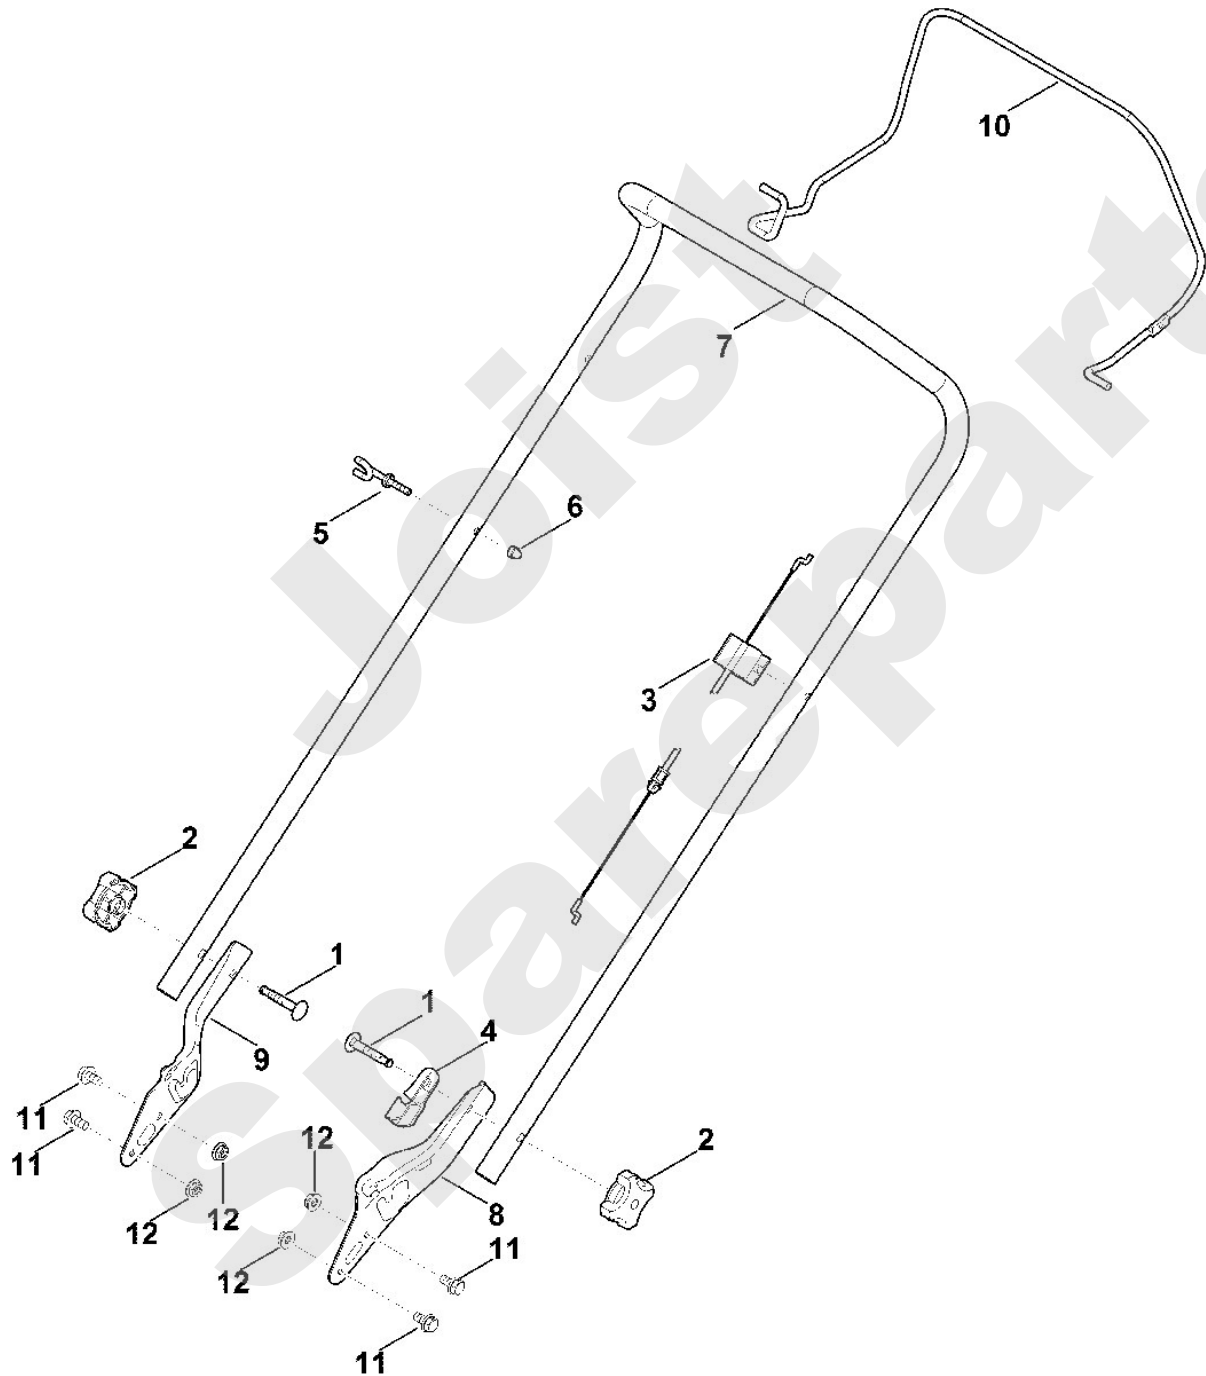

Rasenmäher / Benzin / MB 253.1
Stückliste (1/7): A - Lenker

Art.Nr.	Artikel	Bild-Nr.	Stk-Zahl
0000 703 3705	Benennung: Schraube M8x50	1	2
0000 760 1800	Benennung: Drehgriff	2	2
6350 700 7521	Benennung: Seilzug Motorstopp	3	1
6320 706 6610	Benennung: Führung	4	1
6350 760 3800	Benennung: Seilführung	5	1
9240 216 0900	Benennung: Hutmutter M6	6	1
6371 763 5000	Benennung: Lenkeroberteil	7	1
6371 763 4800	Benennung: Lenkerunterteil links	8	1
6371 763 4805	Benennung: Lenkerunterteil rechts	9	1
6350 764 0200	Benennung: Schalthebel	10	1
9025 313 5003	Benennung: Schraube M8x16	11	4
9220 263 1100	Benennung: Sechskantmutter M8	12	4

Joist
Spareparts

Rasenmäher / Benzin / MB 253.1
Stückliste (1/7): A - Lenker

Viking

Rasenmäher / Benzin / MB 253.1

Stückliste (2/7): B - Gehäuse

Art.Nr.	Artikel	Bild-Nr.	Stk-Zahl
0000 967 1000	Benennung: Schild	1	1
0000 967 3679	Benennung: Warnhinweis	2	1
6350 706 5900	Benennung: Bolzen	3	1
6350 700 2706	Benennung: Klappe	4	1
6371 700 8510	Benennung: Gehäuse	5	1
6371 703 9500	Benennung: Rastenblech	6	1
6350 708 4500	Benennung: Schenkelfeder	7	1
6371 967 0101	Benennung: Typenschild MB 253.1	8	1
9027 318 1280	Benennung: Flachrundschraube M6x16	9	2
9216 261 0901	Benennung: Sechskantmutter M6	10	2
9025 313 5003	Benennung: Schraube M8x16	11	1
9039 488 0958	Benennung: Schneidschraube M5x10	12	1
9104 007 4410	Benennung: Schneidschraube P6x16	13	1
6371 706 0700	Benennung: Abdeckung	14	1
9220 263 1100	Benennung: Sechskantmutter M8	15	1