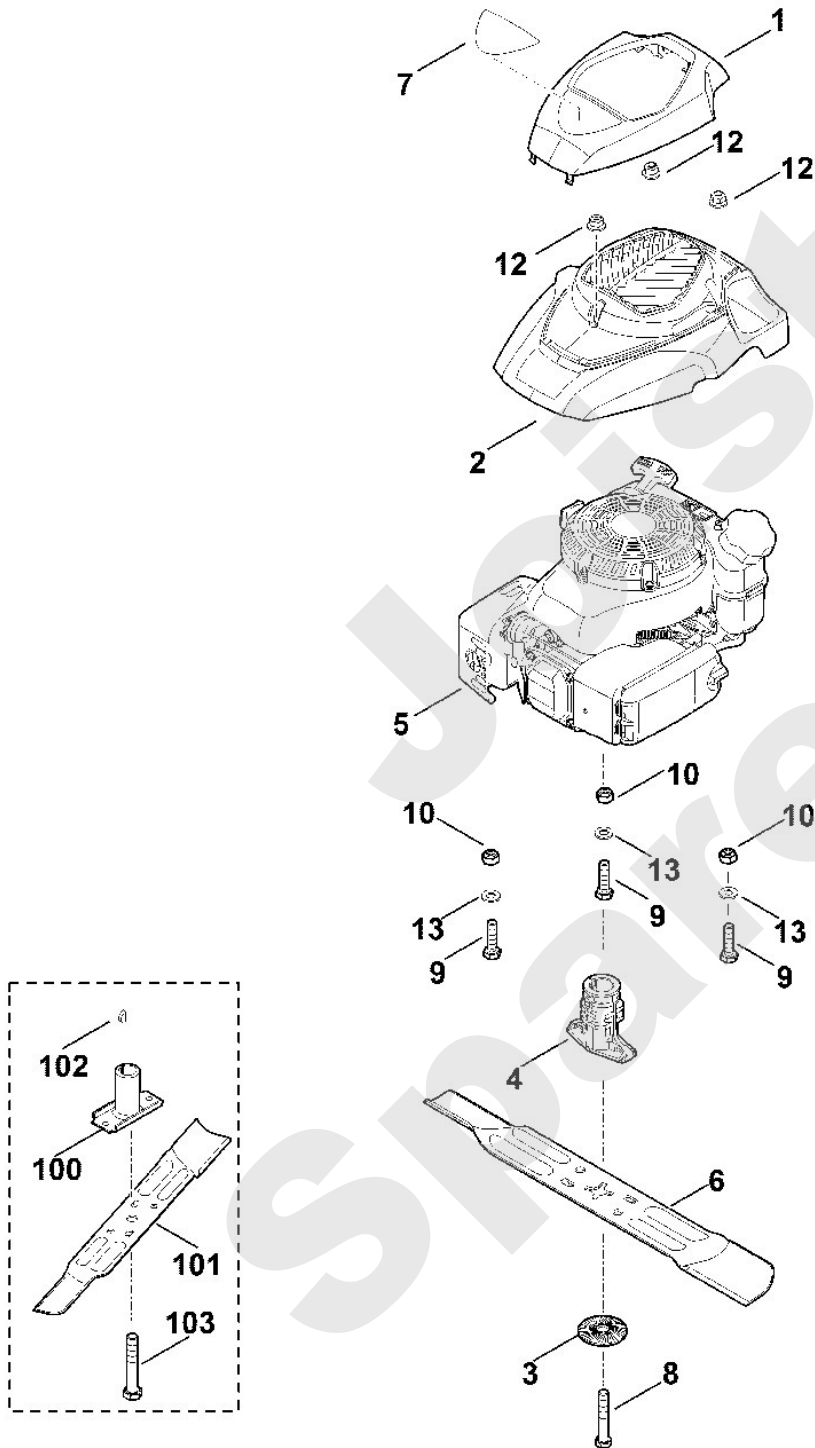

Rasenmäher / Benzin / MB 253.0
Stückliste (4/7): D - Motor, Messer