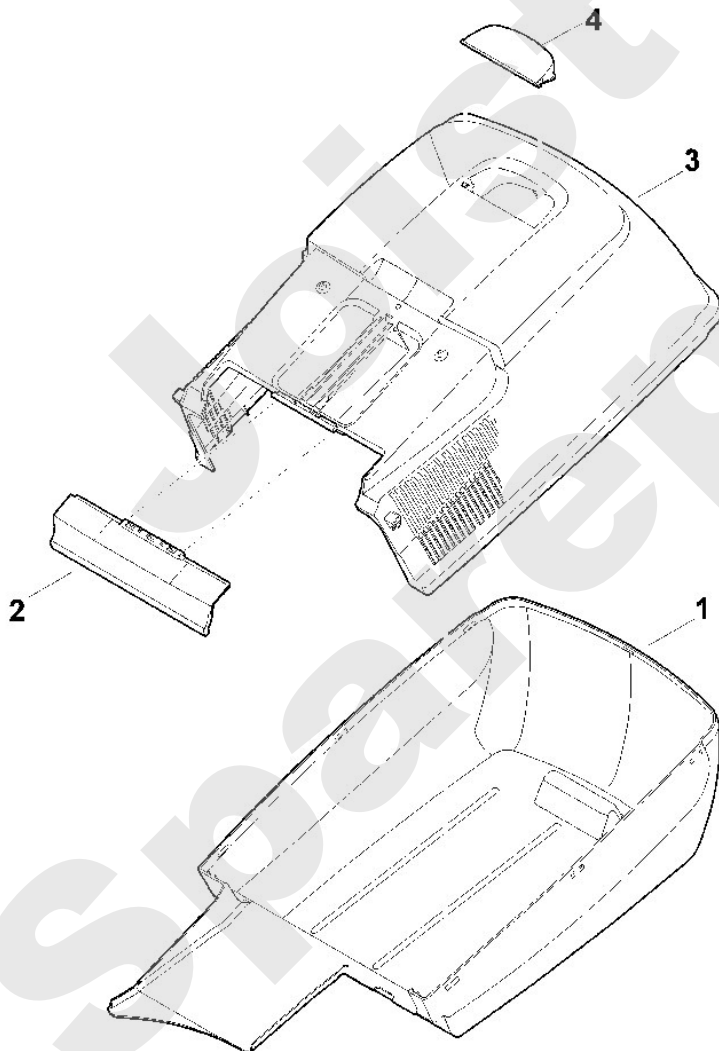

Viking

Rasenmäher / Benzin / MB 253.0
Stückliste (5/7): E - Grasfangkorb