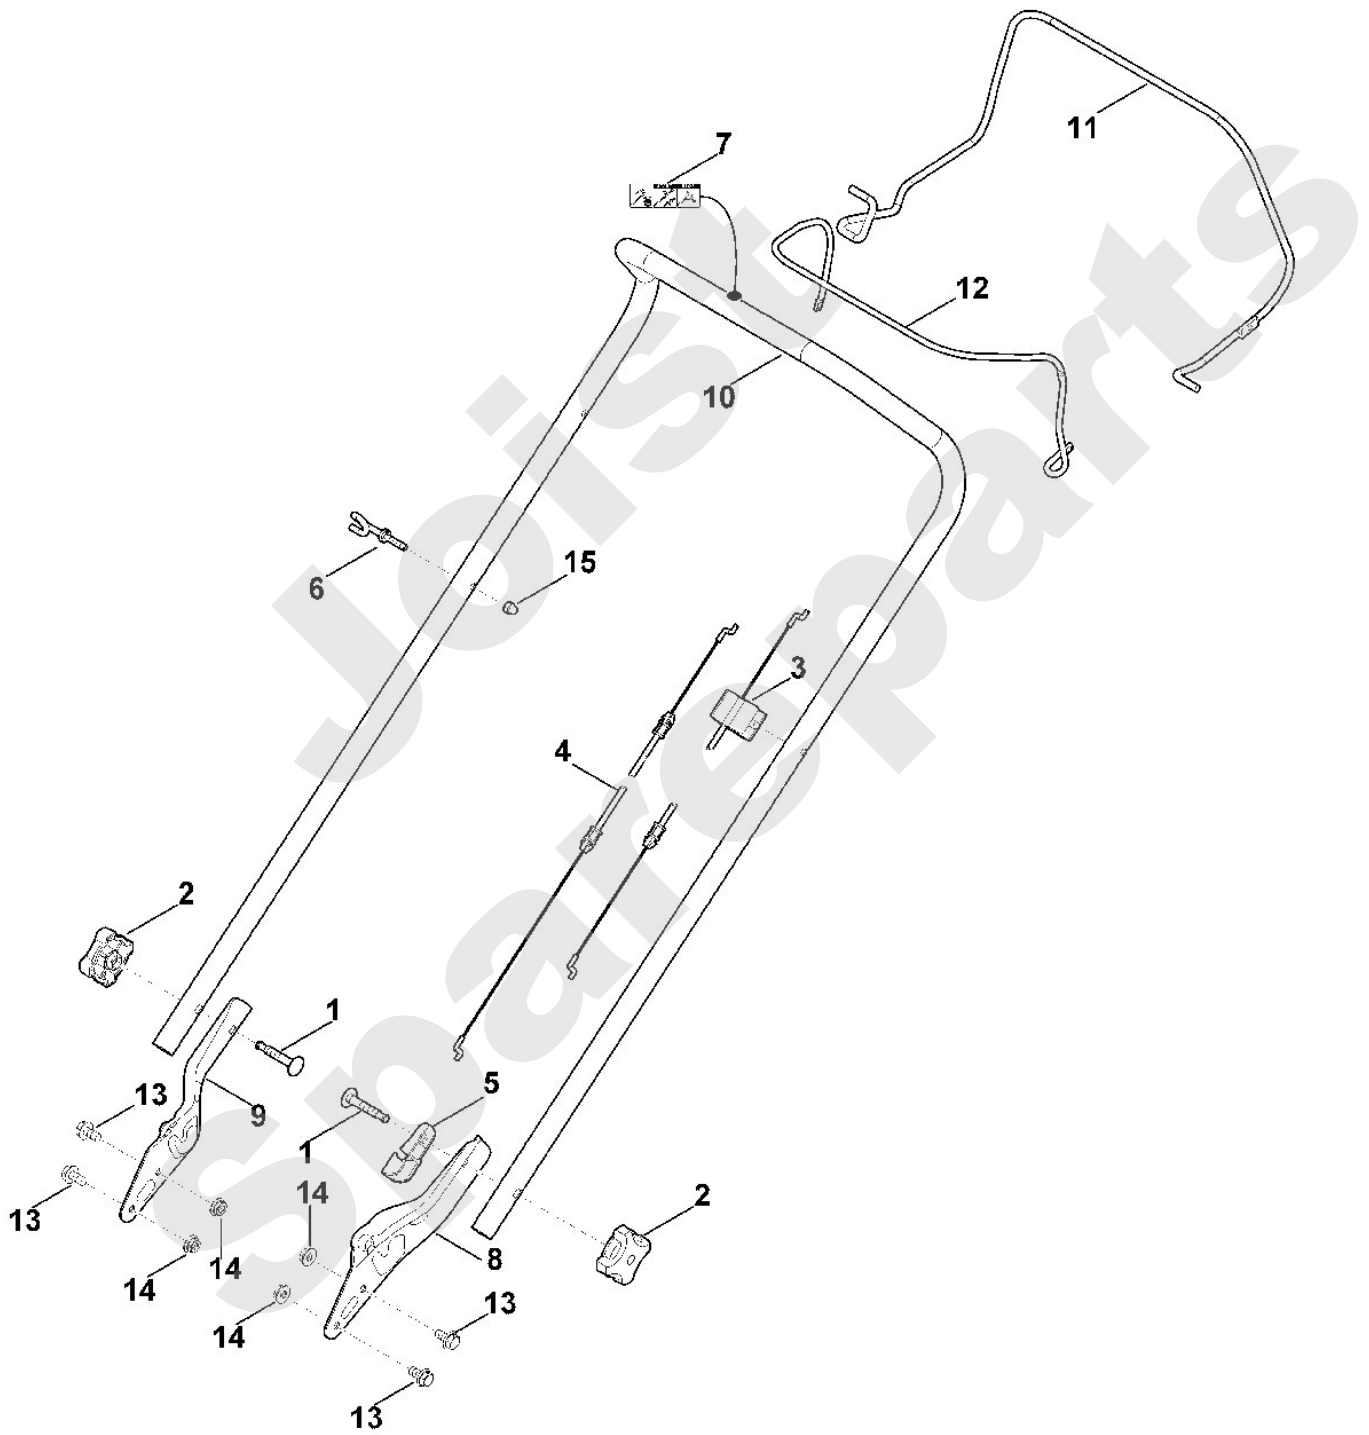

Rasenmäher / Benzin / MB 253.0 T
Stückliste (1/7): A - Lenker

Art.Nr.	Artikel	Bild-Nr.	Stk-Zahl
0000 703 3705	Benennung: Schraube M8x50	1	2
0000 760 1800	Benennung: Drehgriff	2	2
6371 700 7500	Benennung: Seilzug Motorstopp	3	1
6350 700 7527	Benennung: Seilzug Fahrtrieb	4	1
6350 700 7526	Benennung: * Seilzug Fahrtrieb Bis. Masch. Nr.: 4 34 914 759 TI: (67.2014)	4	1
6350 700 7525	Benennung: * Seilzug Fahrtrieb Bis. Masch. Nr.: 4 34 536 854 TI: (36.2014)	4	1
6320 706 6610	Benennung: Führung	5	1
6350 760 3800	Benennung: Seilführung	6	1
6336 967 4400	Benennung: Aufkleber	7	1
6371 763 4800	Benennung: Lenkerunterteil links	8	1
6371 763 4805	Benennung: Lenkerunterteil rechts	9	1
6371 763 5000	Benennung: Lenkeroberteil	10	1
6350 764 0200	Benennung: Schalthebel	11	1
6350 764 0205	Benennung: Schalthebel	12	1
9025 313 5003	Benennung: Schraube M8x16	13	4
9220 263 1100	Benennung: Sechskantmutter M8	14	4
9240 216 0900	Benennung: Hutmutter M6	15	1

Viking

Rasenmäher / Benzin / MB 253.0 T
Stückliste (1/7): A - Lenker

Rasenmäher / Benzin / MB 253.0 T
Stückliste (2/7): B - Gehäuse

Art.Nr.	Artikel	Bild-Nr.	Stk-Zahl
0000 967 1000	Benennung: Schild	1	1
0000 967 3679	Benennung: Warnhinweis	2	1
6350 706 5900	Benennung: Bolzen	3	1
6350 700 2706	Benennung: Klappe	4	1
6371 700 8510	Benennung: Gehäuse	5	1
6371 703 9500	Benennung: Rastenblech	6	1
6350 708 4500	Benennung: Schenkelfeder	7	1
6371 967 0110	Benennung: Typenschild MB 253.0 T	8	1
9027 318 1280	Benennung: Flachrundschraube M6x16	9	2
9216 261 0901	Benennung: Sechskantmutter M6	10	2
9039 488 0958	Benennung: Schneidschraube M5x10	11	1
9104 007 4410	Benennung: Schneidschraube P6x16	12	1
6371 706 0700	Benennung: Abdeckung	13	1