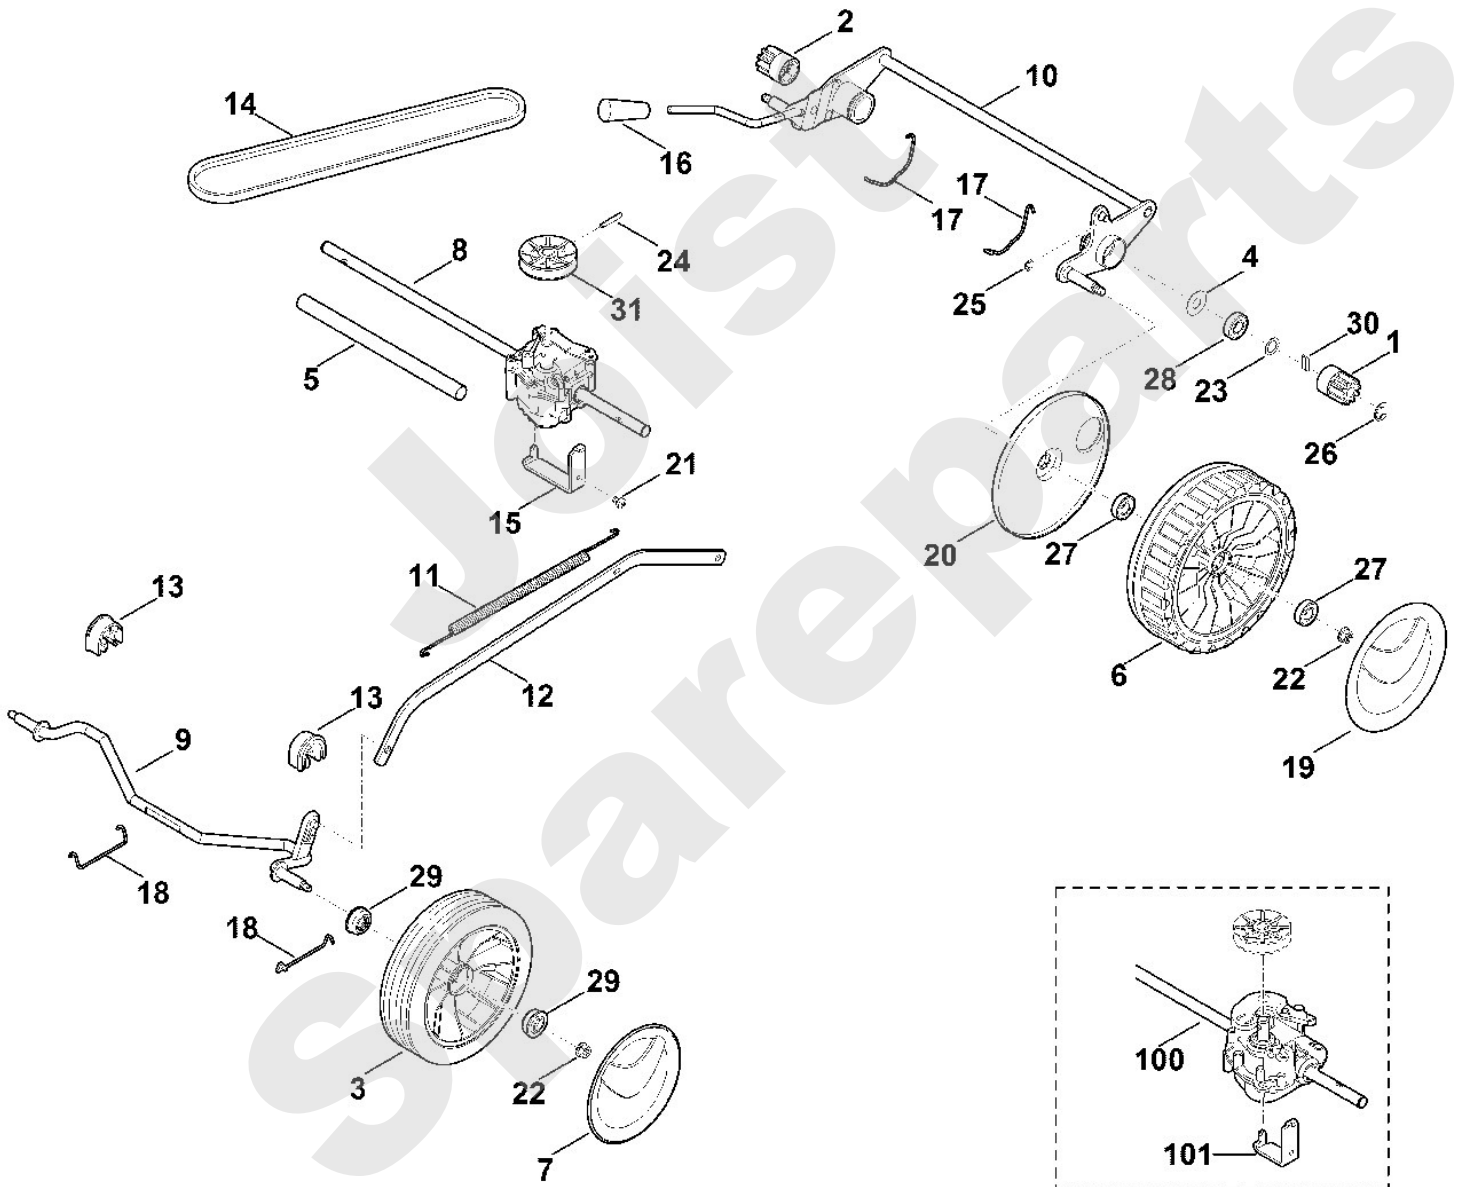

Rasenmäher / Benzin / MB 253.0 T
Stückliste (3/7): C - Fahrwerk, Getriebe

Rasenmäher / Benzin / MB 253.0 T
Stückliste (4/7): D - Motor, Messer

Art.Nr.	Artikel	Bild-Nr.	Stk-Zahl
0000 082 0419	Benennung: Abdeckung Oberteil	1	1
0000 082 0424	Benennung: Abdeckung Unterteil	2	1
0000 702 6600	Benennung: Spannscheibe	3	1
6105 702 5021	Benennung: Messerbuchse	4	1
6371 011 1801	Benennung: KOHLER, Vier-Takt-Motor XT-675 (XT 675-2047) Daten	5	1
6371 011 1800	Benennung: * KOHLER, Vier-Takt-Motor XT-675 (XT 675-2019) Dat Bis. Masch. Nr.: 4 33 827 942 TI: (34.2013)	5	1
6371 702 0101	Benennung: Messer	6	1
6371 967 3810	Benennung: Typenbezeichnung MB 253 T	7	1
9008 319 9028	Benennung: Sechskantschraube 3/8"x21/4" Verklebt (LOCTITE 243	8	1
9008 318 1900	Benennung: Sechskantschraube M8x40	9	3
9214 320 1105	Benennung: Sicher Mutter M8	10	3
6336 704 1000	Benennung: Keilriemenscheibe	11	1
9216 261 0901	Benennung: Sechskantmutter M6	12	3
9291 020 0180	Benennung: Scheibe 8,4	13	3
9104 007 4260	Benennung: Schneidschraube P5x12	14	2
6350 760 2016	Benennung: * Messerbuchse Bis. Masch. Nr.: 4 34 188 268 TI: (87.2013)	100	1
6371 702 0100	Benennung: * Messer Bis. Masch. Nr.: 4 34 188 268 TI: (87.2013)	101	1
9482 435 9920	Benennung: * Scheibenfeder 5/32"x5/8" Bis. Masch. Nr.: 4 34 188 268 TI: (87.2013)	102	1
9008 341 9076	Benennung: * Sechskantschraube 3/8"x2" Verklebt (LOCTITE 243) Bis. Masch. Nr.: 4 34 188 268 TI: (87.2013)	103	1