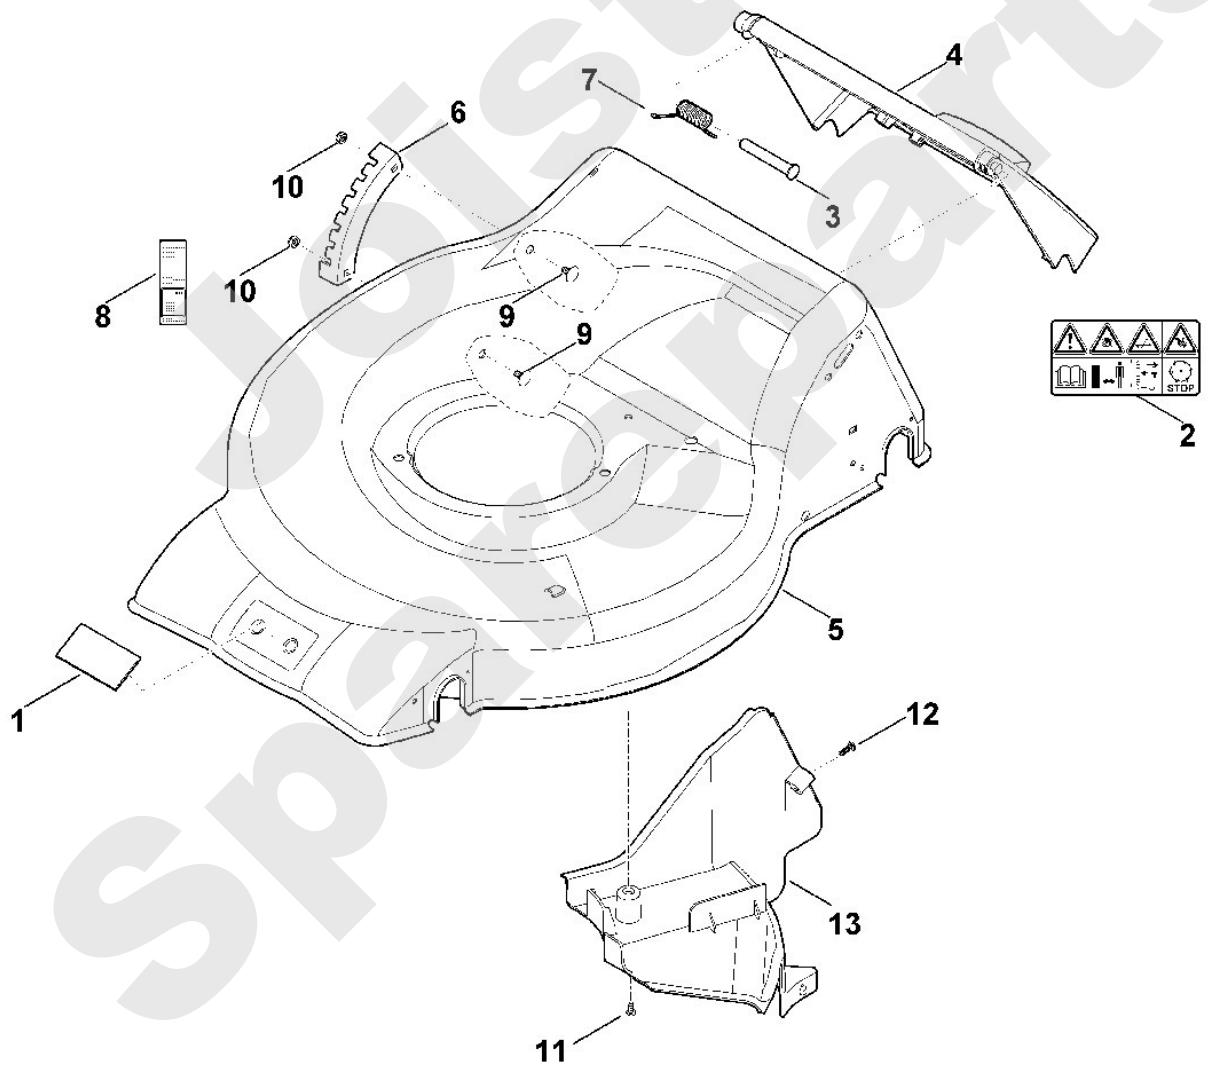

Viking

Rasenmäher / Benzin / MB 253.0 T

Stückliste (2/7): B - Gehäuse