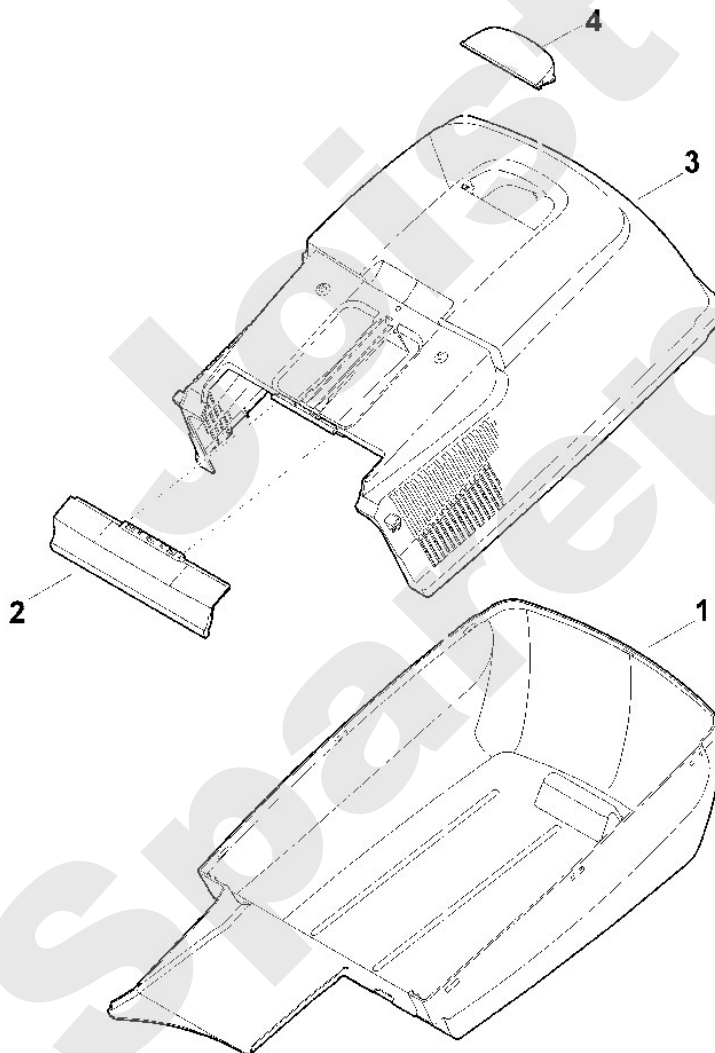

Viking

Rasenmäher / Benzin / MB 253.0 T
Stückliste (5/7): E - Grasfangkorb