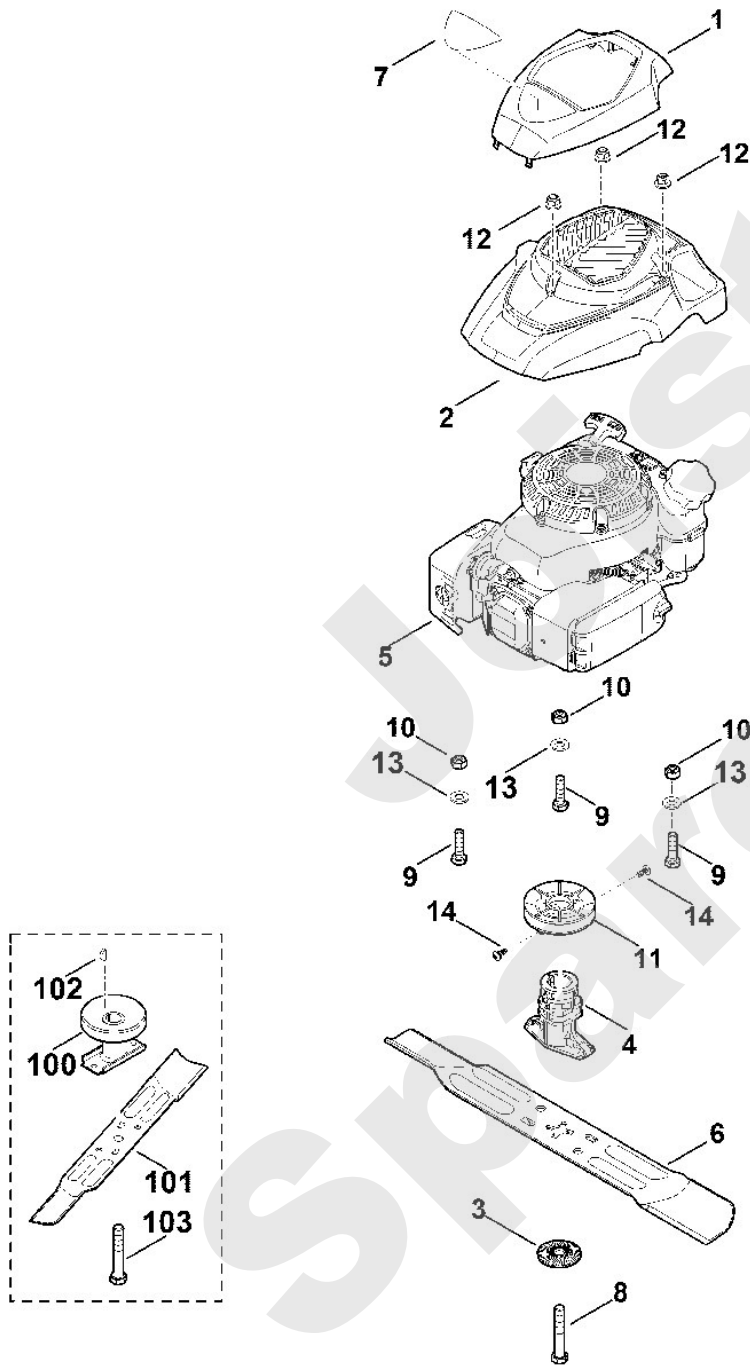

Rasenmäher / Benzin / MB 253.0 T
Stückliste (4/7): D - Motor, Messer