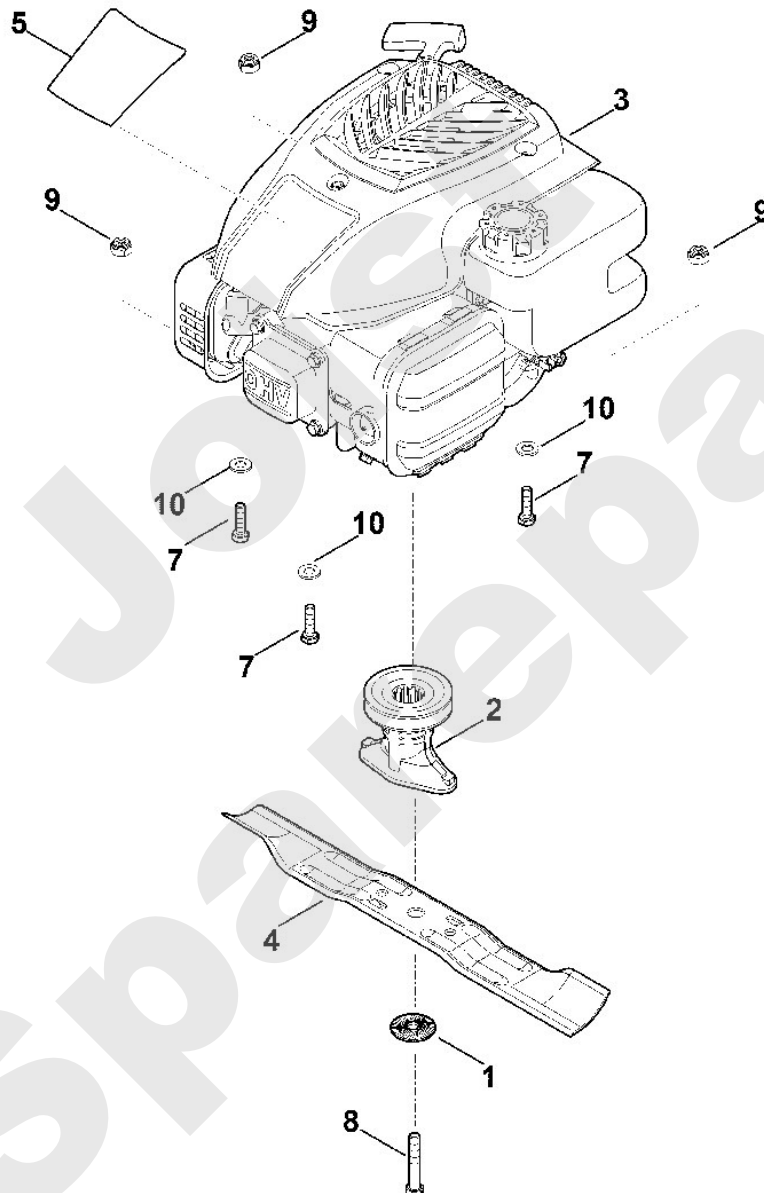

Viking

Rasenmäher / Benzin / MB 248.4
Stückliste (4/7): D - Motor, Messer