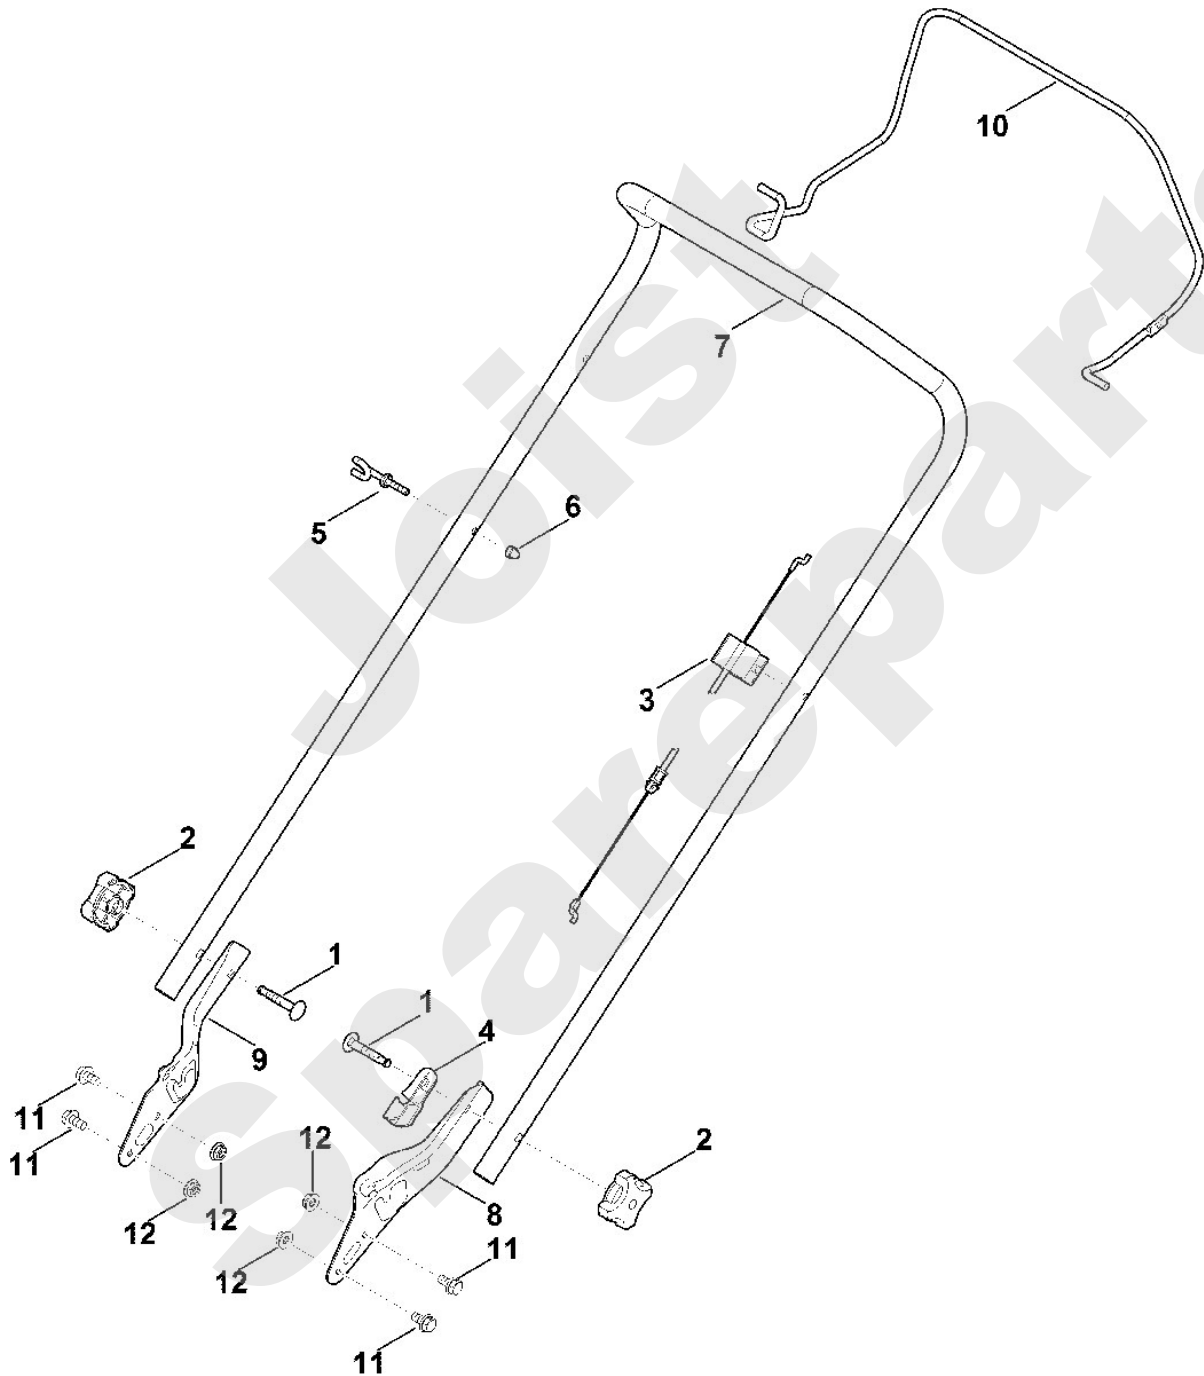

**Rasenmäher / Benzin / MB 248.4**  
**Stückliste (1/7): A - Lenker**

<b>Art.Nr.</b>	<b>Artikel</b>	<b>Bild-Nr.</b>	<b>Stk-Zahl</b>
0000 703 3705	Benennung: Schraube M8x50	1	2
0000 760 1800	Benennung: Drehgriff	2	2
6350 700 7522	Benennung: Seilzug Motorstopp	3	1
6320 706 6610	Benennung: Führung	4	1
6350 760 3800	Benennung: Seilführung	5	1
9240 216 0900	Benennung: Hutmutter M6	6	1
6371 763 5000	Benennung: Lenkeroberteil	7	1
6371 763 4800	Benennung: Lenkerunterteil links	8	1
6371 763 4805	Benennung: Lenkerunterteil rechts	9	1
6350 764 0200	Benennung: Schalthebel	10	1
9025 313 5003	Benennung: Schraube M8x16	11	4
9220 263 1100	Benennung: Sechskantmutter M8	12	4

Joist  
Spareparts

Rasenmäher / Benzin / MB 248.4  
Stückliste (1/7): A - Lenker

**Rasenmäher / Benzin / MB 248.4**  
**Stückliste (2/7): B - Gehäuse**

<b>Art.Nr.</b>	<b>Artikel</b>	<b>Bild-Nr.</b>	<b>Stk-Zahl</b>
0000 967 1000	Benennung: Schild	1	1
0000 967 3679	Benennung: Warnhinweis	2	1
6350 706 5900	Benennung: Bolzen	3	1
6350 700 2706	Benennung: Klappe	4	1
6350 700 8520	Benennung: Gehäuse	5	1
6371 703 9500	Benennung: Rastenblech	6	1
6350 708 4500	Benennung: Schenkelfeder	7	1
6350 967 0107	Benennung: Typenschild MB 248.4	8	1
9027 318 1280	Benennung: Flachrundschraube M6x16	9	2
9216 261 0901	Benennung: Sechskantmutter M6	10	2
9025 313 5003	Benennung: Schraube M8x16	11	1
9220 263 1100	Benennung: Sechskantmutter M8	12	1