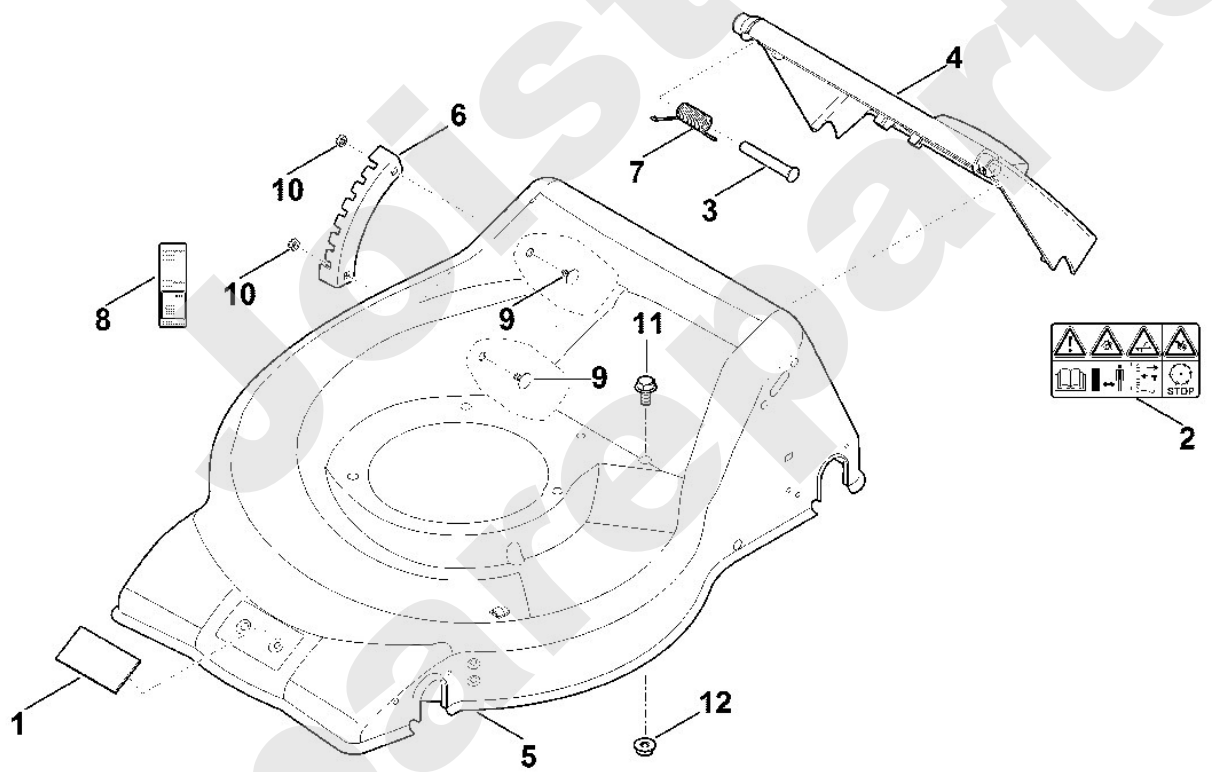

Viking

Rasenmäher / Benzin / MB 248.4

Stückliste (2/7): B - Gehäuse