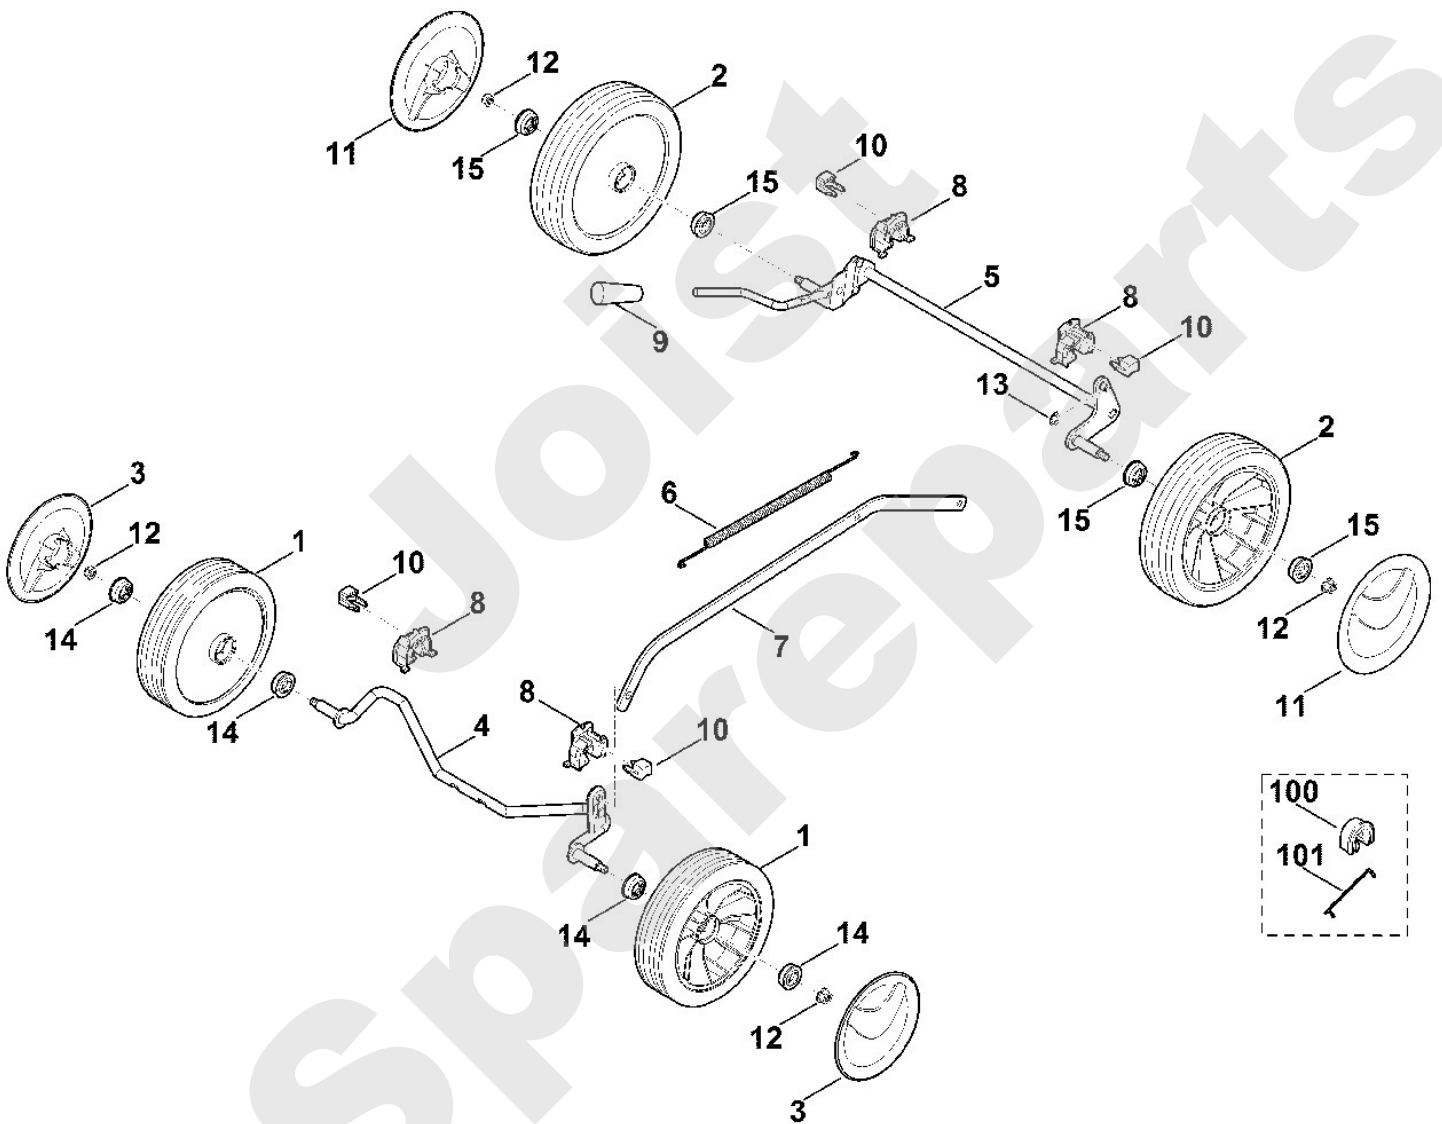

Rasenmäher / Benzin / MB 248.4
Stückliste (3/7): C - Fahrwerk