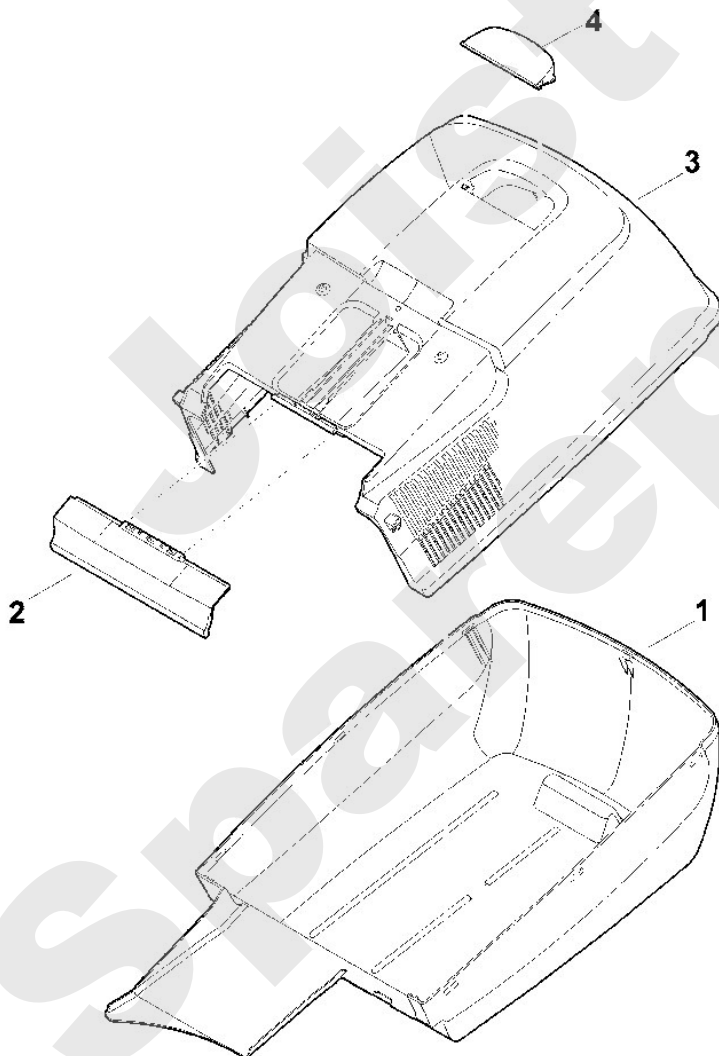

Viking

Rasenmäher / Benzin / MB 248.4
Stückliste (5/7): E - Grasfangkorb