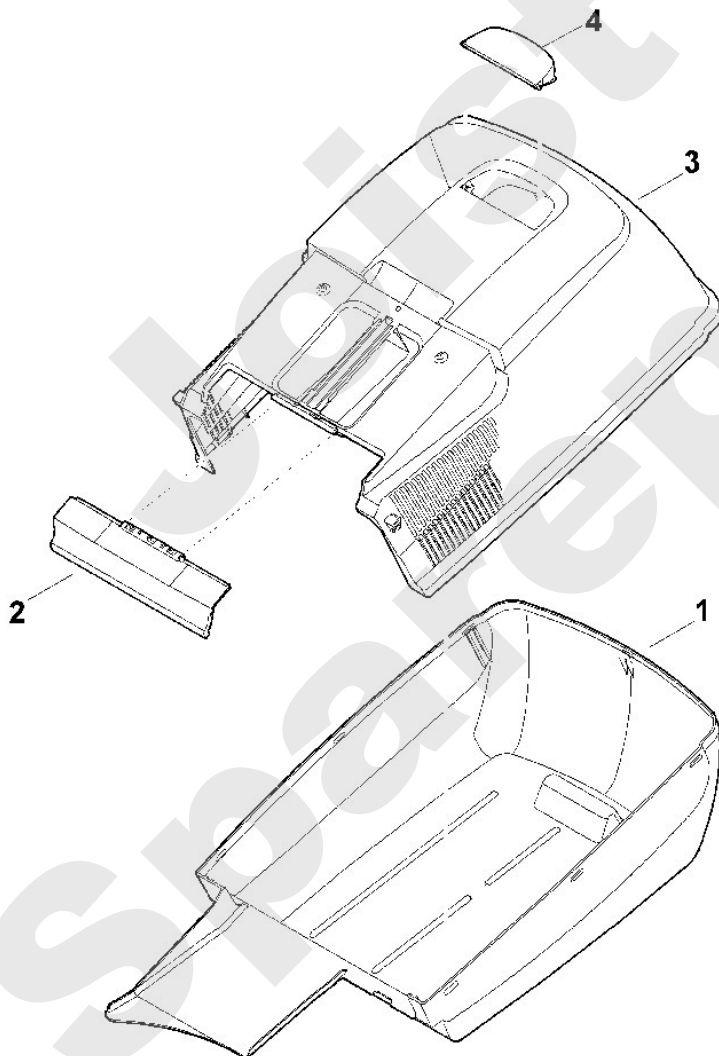

Viking

Rasenmäher / Benzin / MB 248.3
Stückliste (5/7): E - Grasfangkorb