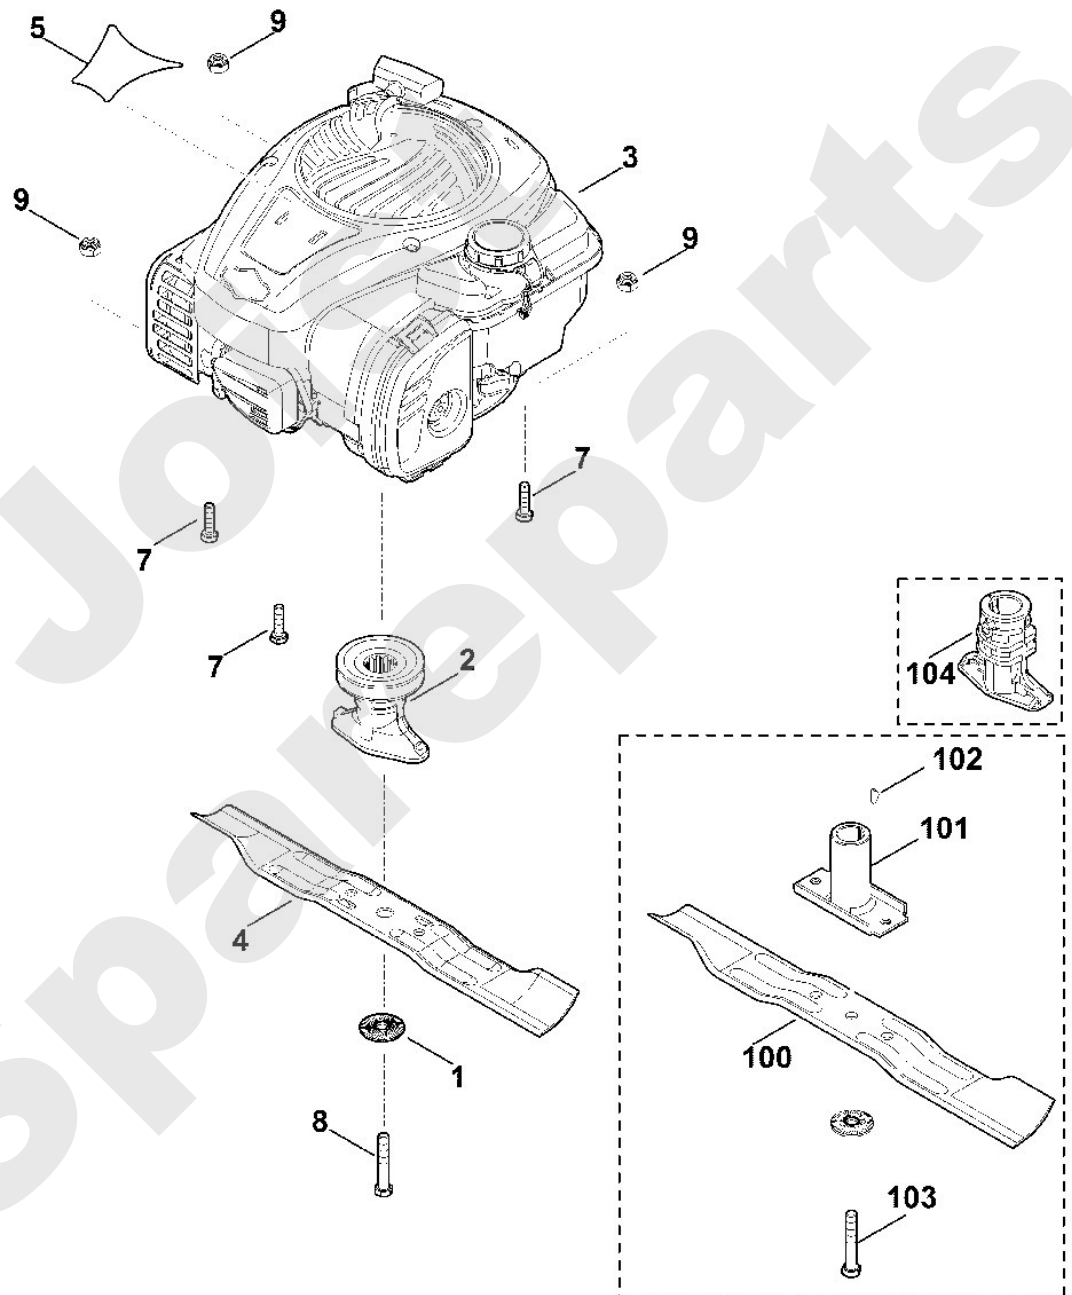

Viking

Rasenmäher / Benzin / MB 248.3 Stückliste (4/7): D - Motor, Messer