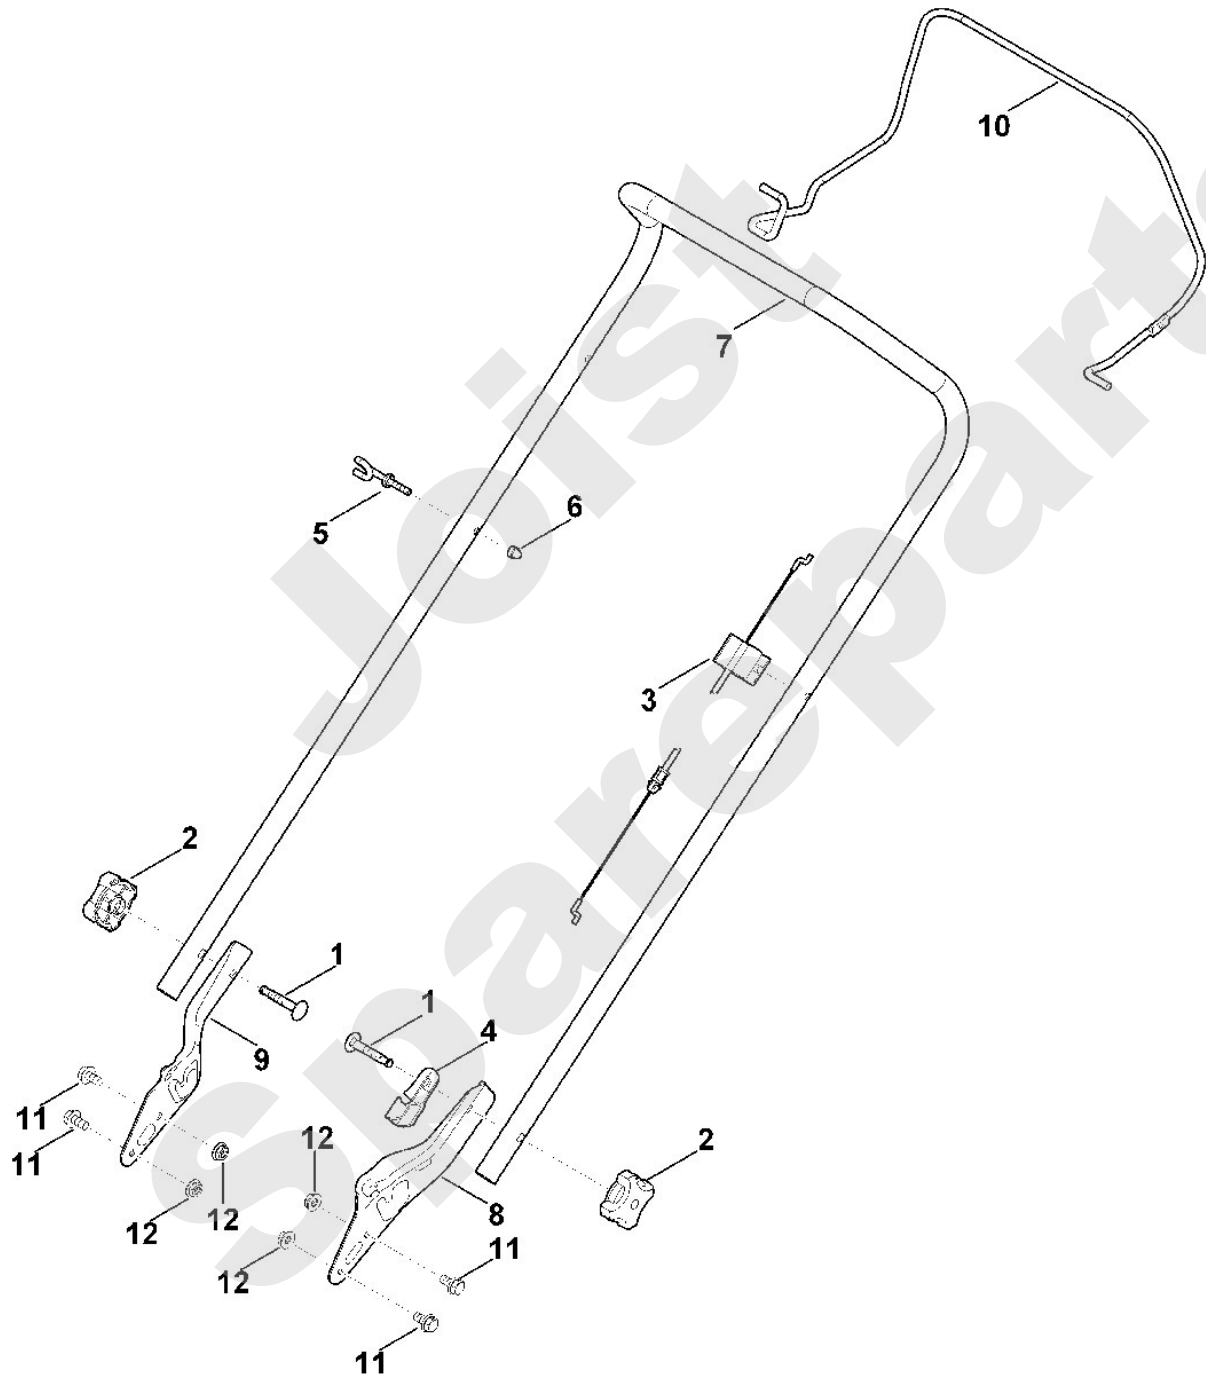

Rasenmäher / Benzin / MB 248.3
Stückliste (1/7): A - Lenker

Art.Nr.	Artikel	Bild-Nr.	Stk-Zahl
0000 703 3705	Benennung: Schraube M8x50	1	2
0000 760 1800	Benennung: Drehgriff	2	2
6350 700 7521	Benennung: Seilzug Motorstopp	3	1
6350 700 7520	Benennung: * Seilzug Motorstopp Bis. Masch. Nr.: 4 34 361 895 TI: (22.2014)	3	1
6320 706 6610	Benennung: Führung	4	1
6350 760 3800	Benennung: Seilführung	5	1
9240 216 0900	Benennung: Hutmutter M6	6	1
6371 763 5000	Benennung: Lenkeroberteil	7	1
6371 763 4800	Benennung: Lenkerunterteil links	8	1
6371 763 4805	Benennung: Lenkerunterteil rechts	9	1
6350 764 0200	Benennung: Schalthebel	10	1
9025 313 5003	Benennung: Schraube M8x16	11	4
9220 263 1100	Benennung: Sechskantmutter M8	12	4

Joist
Spareparts

Viking

Rasenmäher / Benzin / MB 248.3 Stückliste (2/7): B - Gehäuse

Art.Nr.	Artikel	Bild-Nr.	Stk-Zahl
0000 967 1000	Benennung: Schild	1	1
0000 967 3679	Benennung: Warnhinweis	2	1
6350 706 5900	Benennung: Bolzen	3	1
6350 700 2706	Benennung: Klappe	4	1
6350 700 8520	Benennung: Gehäuse	5	1
6371 703 9500	Benennung: Rastenblech	6	1
6350 708 4500	Benennung: Schenkelfeder	7	1
6350 967 0106	Benennung: Typenschild MB 248.3	8	1
9027 318 1280	Benennung: Flachrundschraube M6x16	9	2
9216 261 0901	Benennung: Sechskantmutter M6	10	2
9025 313 5003	Benennung: Schraube M8x16	11	1
9220 263 1100	Benennung: Sechskantmutter M8	12	1
1110 145 9001	Benennung: * Stopfen Bis. Masch. Nr.: 4 34 801 912 TI: (51.2014)	100	1