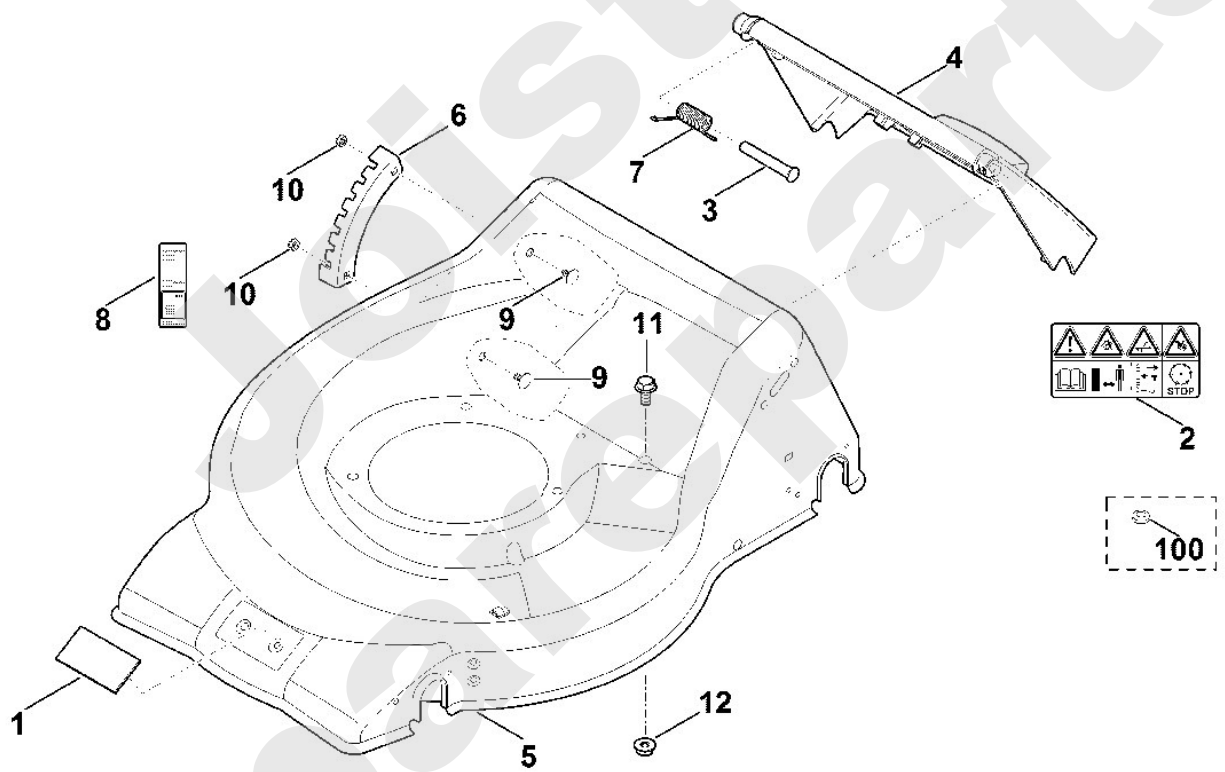

Rasenmäher / Benzin / MB 248.3
Stückliste (1/7): A - Lenker

Art.Nr.	Artikel	Bild-Nr.	Stk-Zahl
0000 703 3705	Benennung: Schraube M8x50	1	2
0000 760 1800	Benennung: Drehgriff	2	2
6350 700 7521	Benennung: Seilzug Motorstopp	3	1
6350 700 7520	Benennung: * Seilzug Motorstopp Bis. Masch. Nr.: 4 34 361 895 TI: (22.2014)	3	1
6320 706 6610	Benennung: Führung	4	1
6350 760 3800	Benennung: Seilführung	5	1
9240 216 0900	Benennung: Hutmutter M6	6	1
6371 763 5000	Benennung: Lenkeroberteil	7	1
6371 763 4800	Benennung: Lenkerunterteil links	8	1
6371 763 4805	Benennung: Lenkerunterteil rechts	9	1
6350 764 0200	Benennung: Schalthebel	10	1
9025 313 5003	Benennung: Schraube M8x16	11	4
9220 263 1100	Benennung: Sechskantmutter M8	12	4

Joist
Spareparts

Viking

Rasenmäher / Benzin / MB 248.3 Stückliste (2/7): B - Gehäuse

Art.Nr.	Artikel	Bild-Nr.	Stk-Zahl
0000 967 1000	Benennung: Schild	1	1
0000 967 3679	Benennung: Warnhinweis	2	1
6350 706 5900	Benennung: Bolzen	3	1
6350 700 2706	Benennung: Klappe	4	1
6350 700 8520	Benennung: Gehäuse	5	1
6371 703 9500	Benennung: Rastenblech	6	1
6350 708 4500	Benennung: Schenkelfeder	7	1
6350 967 0106	Benennung: Typenschild MB 248.3	8	1
9027 318 1280	Benennung: Flachrundschraube M6x16	9	2
9216 261 0901	Benennung: Sechskantmutter M6	10	2
9025 313 5003	Benennung: Schraube M8x16	11	1
9220 263 1100	Benennung: Sechskantmutter M8	12	1
1110 145 9001	Benennung: * Stopfen Bis. Masch. Nr.: 4 34 801 912 TI: (51.2014)	100	1