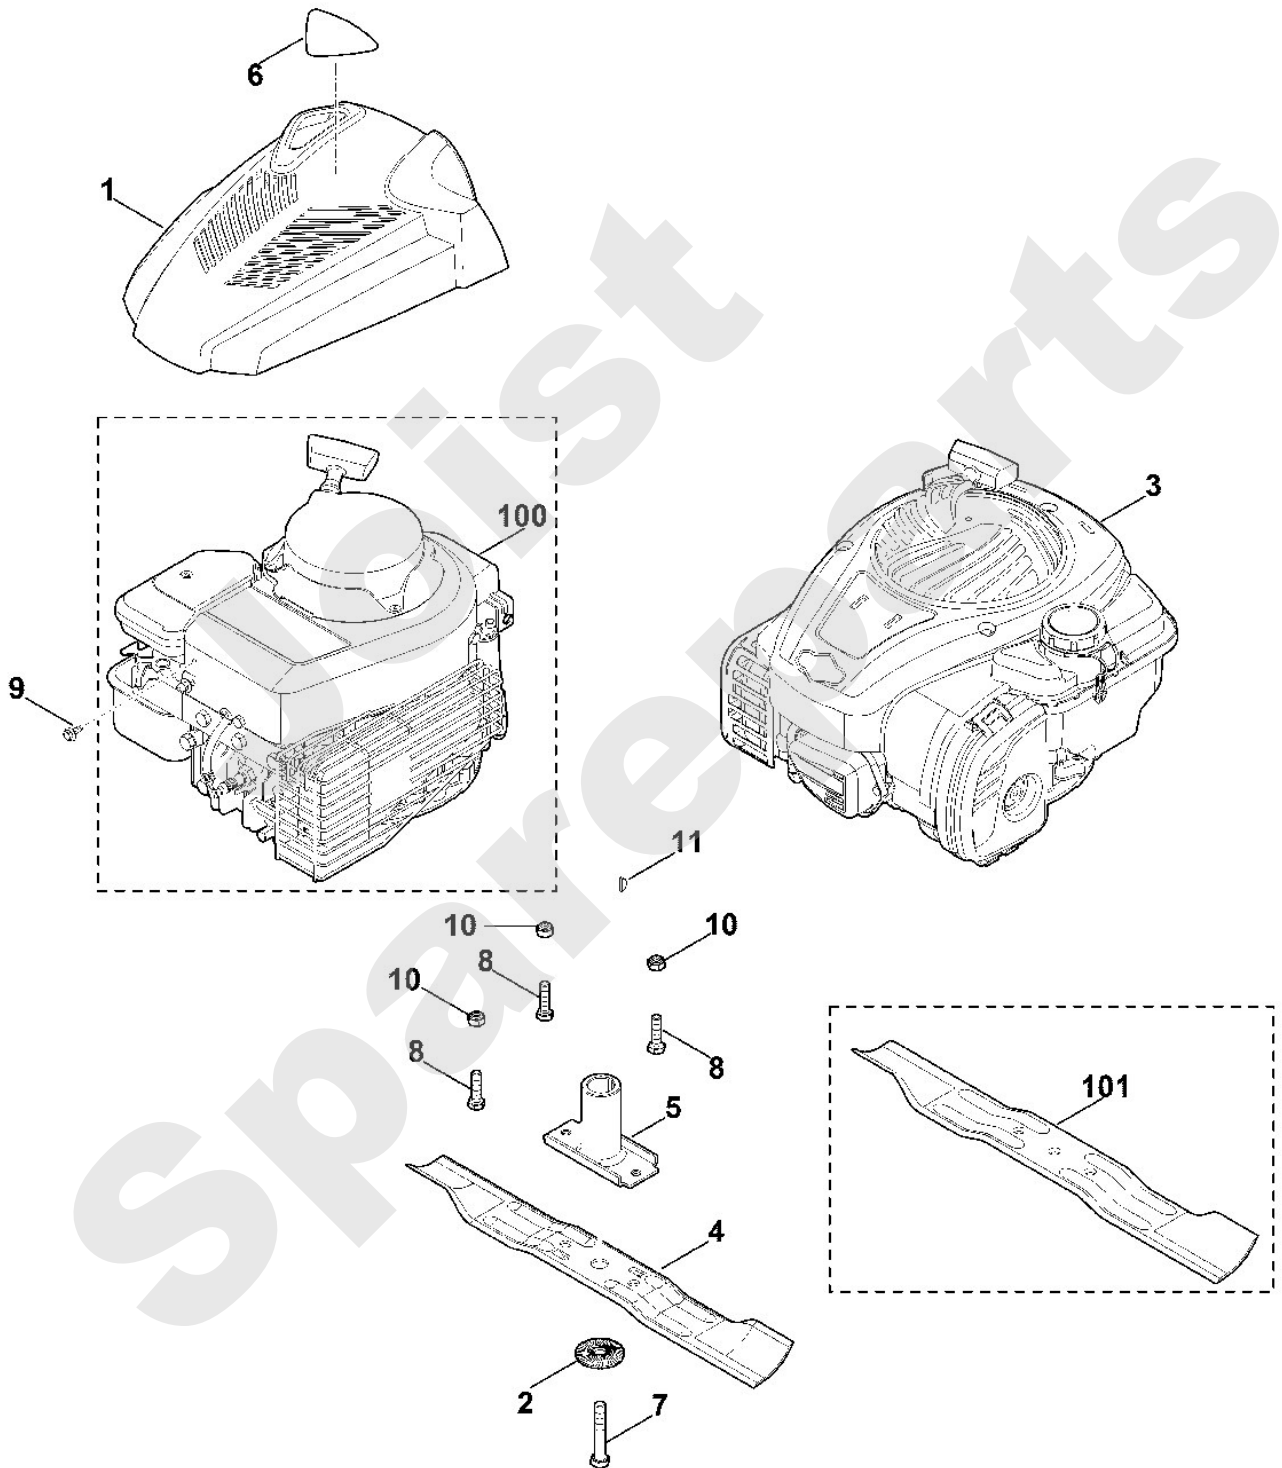

Rasenmäher / Benzin / MB 248.2
Stückliste (4/7): D - Motor, Messer