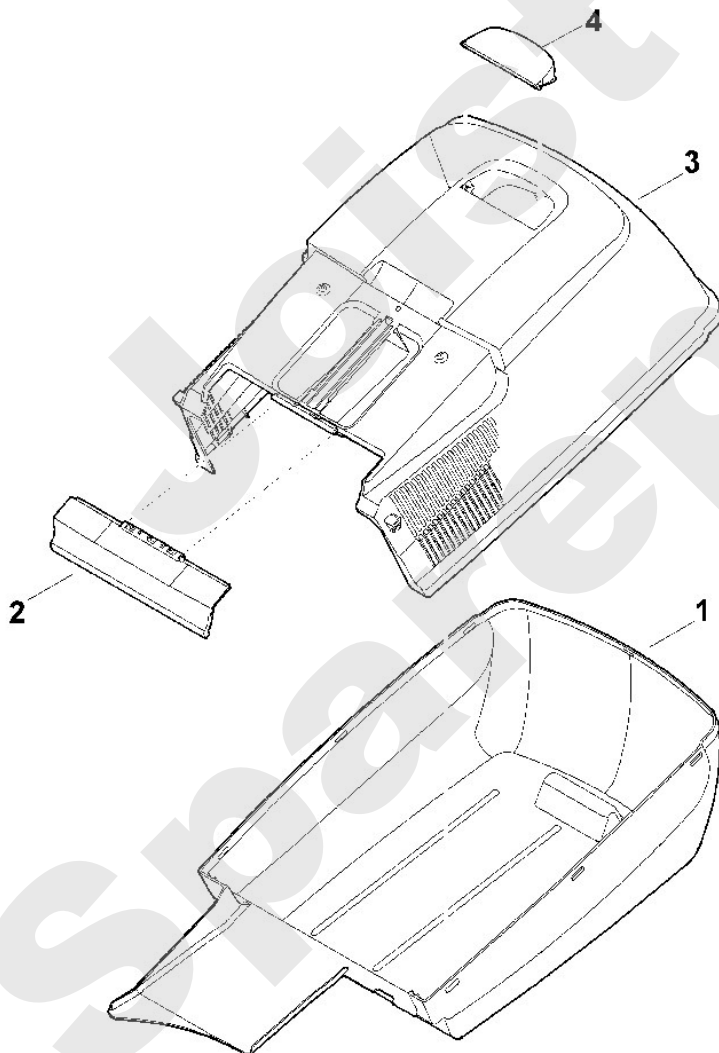

Viking

Rasenmäher / Benzin / MB 248.2
Stückliste (5/7): E - Grasfangkorb