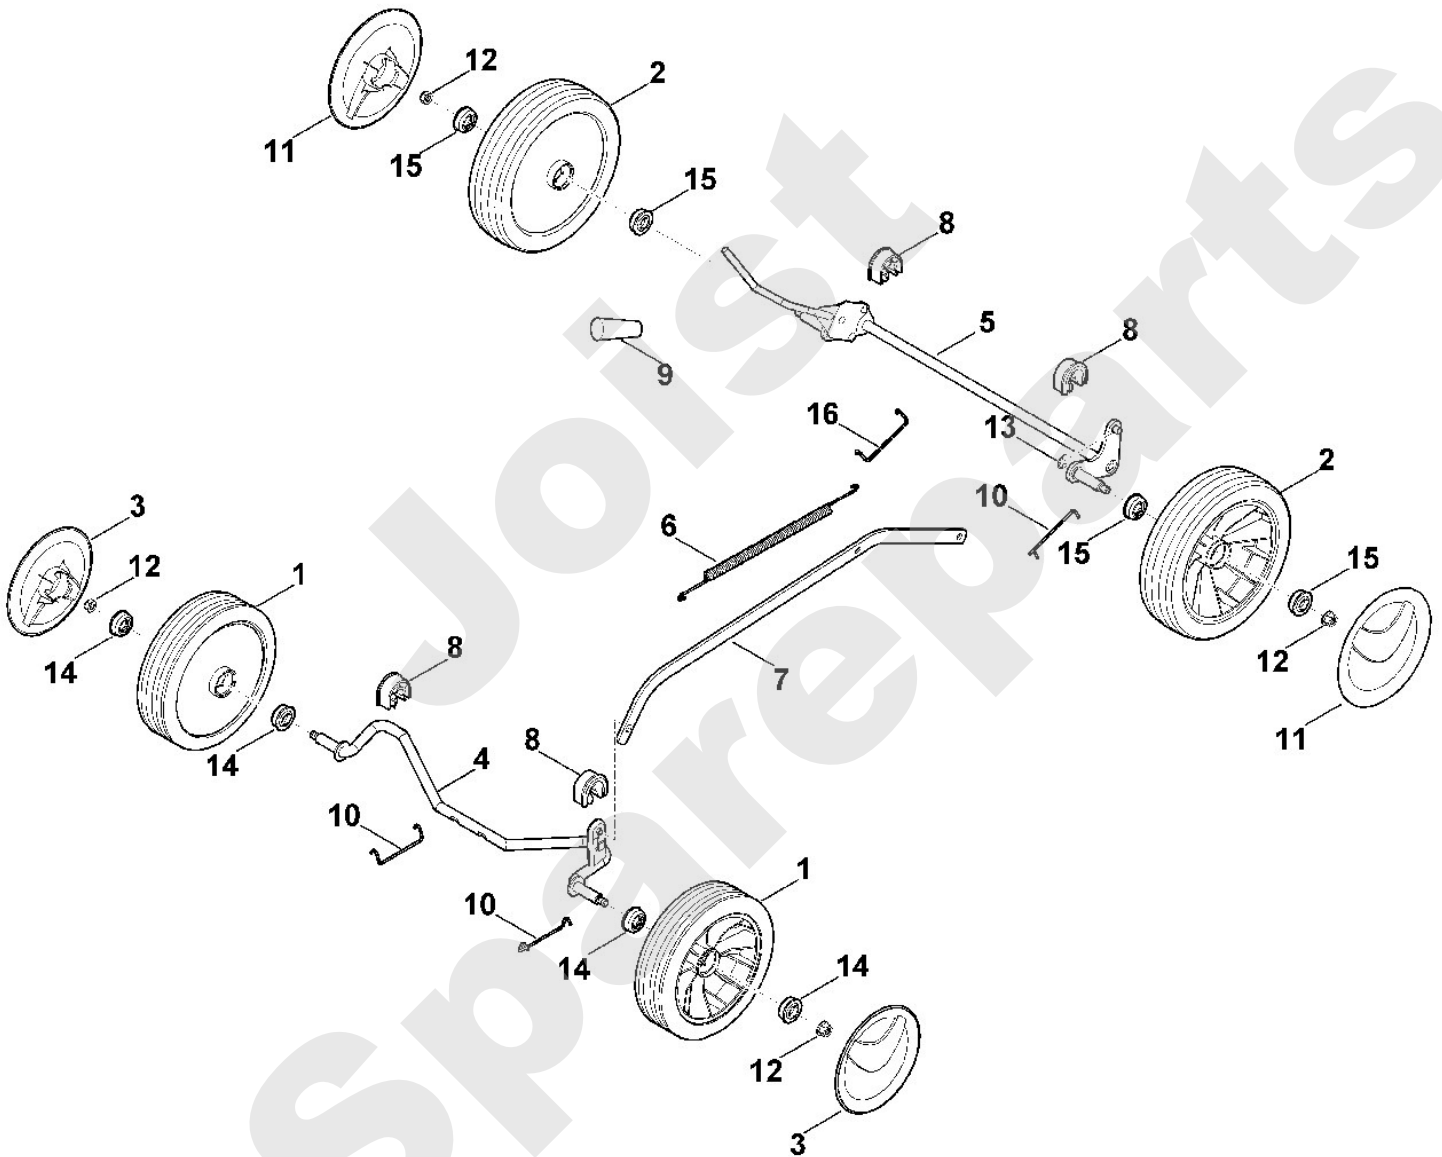

Rasenmäher / Benzin / MB 248.2
Stückliste (3/7): C - Fahrwerk