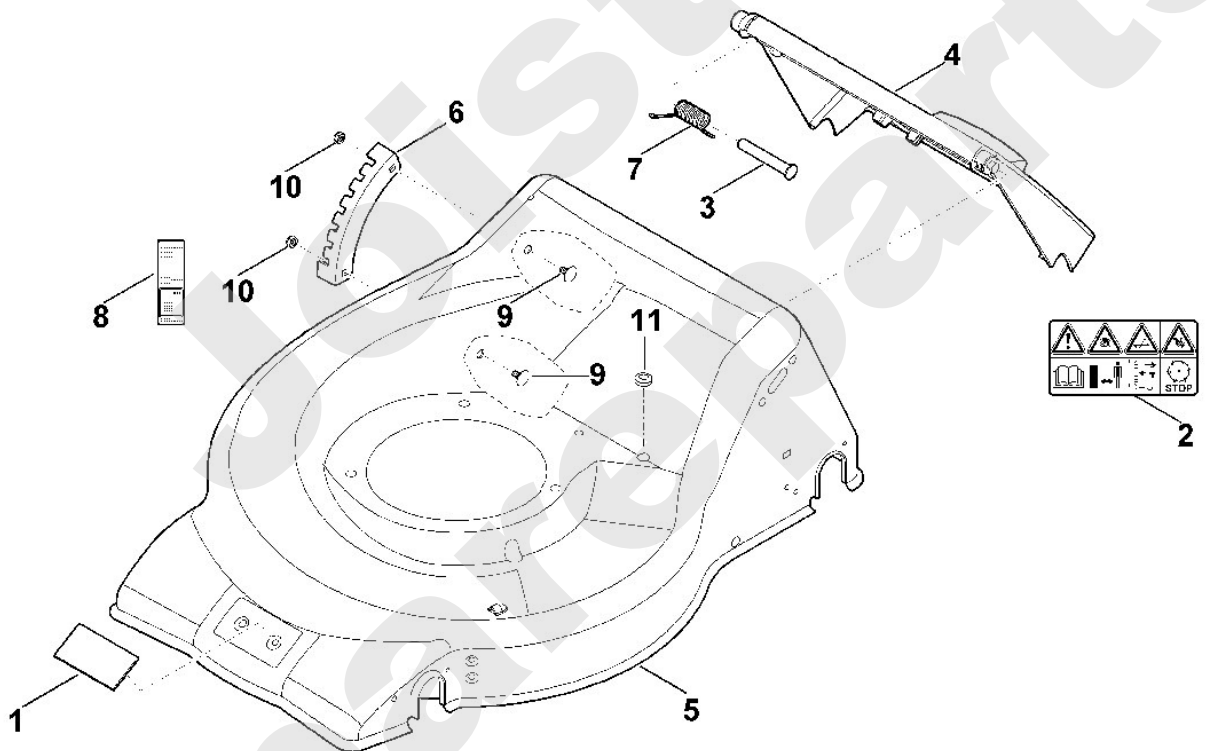

Viking

Rasenmäher / Benzin / MB 248.2

Stückliste (2/7): B - Gehäuse