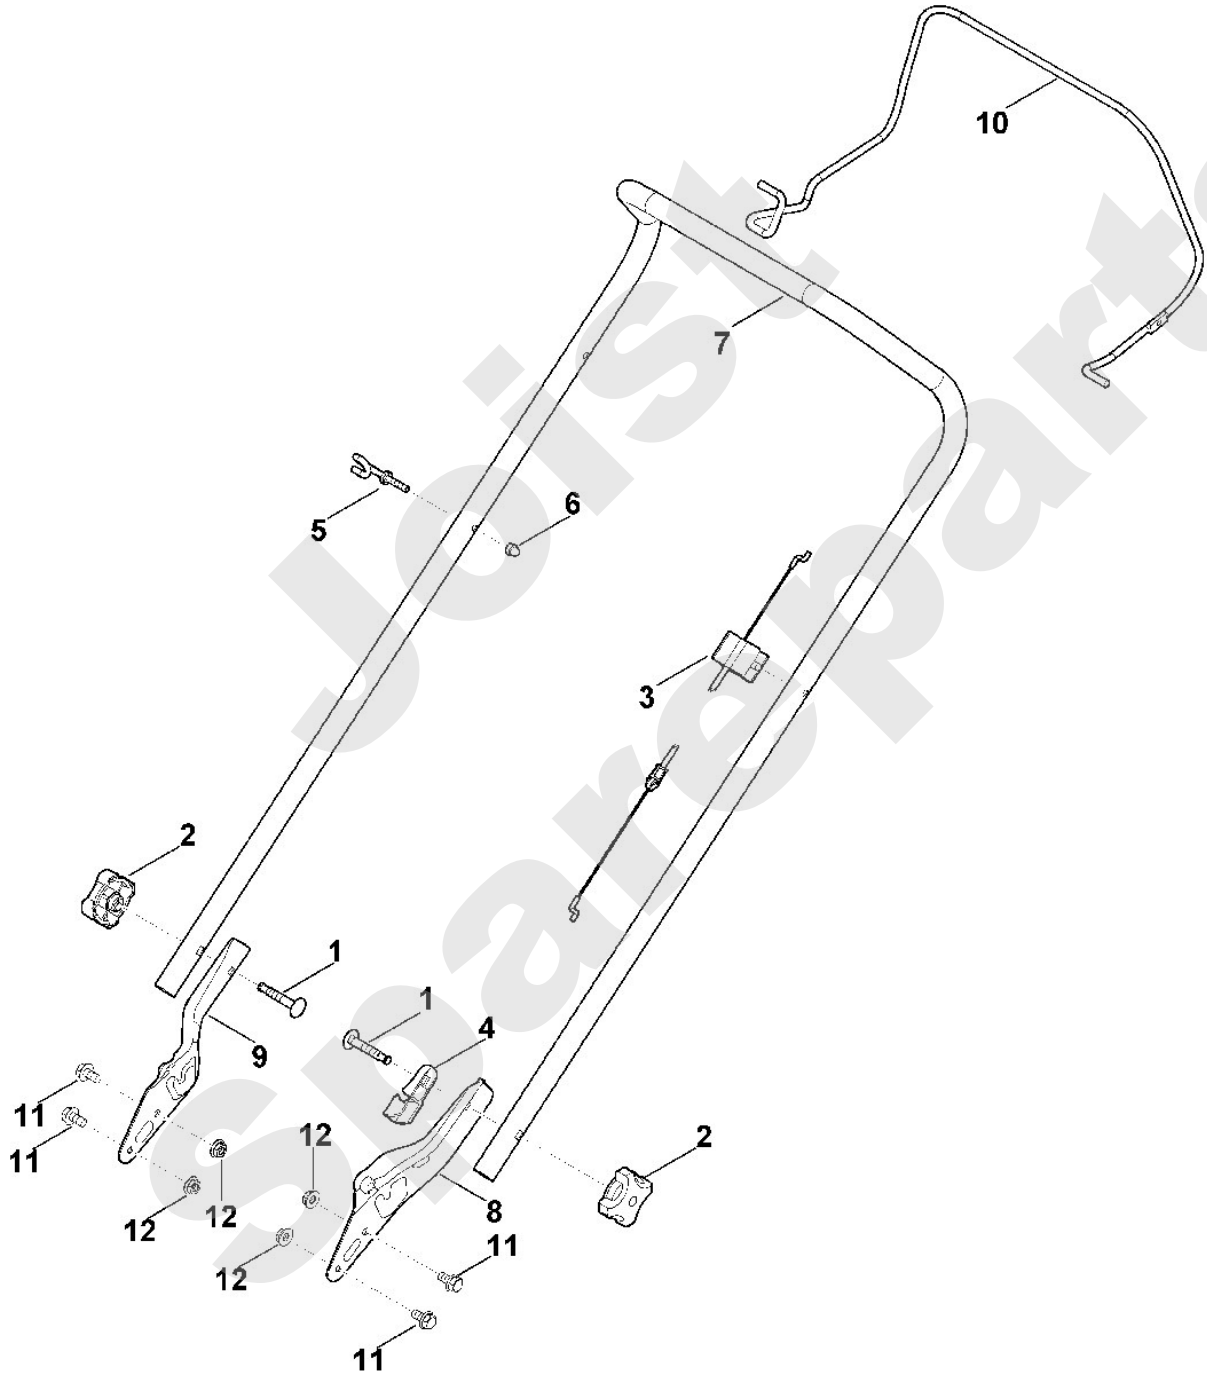

Rasenmäher / Benzin / MB 248.1
Stückliste (1/7): A - Lenker

Art.Nr.	Artikel	Bild-Nr.	Stk-Zahl
0000 703 3705	Benennung: Schraube M8x50	1	2
0000 760 1800	Benennung: Drehgriff	2	2
6350 700 7510	Benennung: Seilzug Motorstopp	3	1
6320 706 6610	Benennung: Führung	4	1
6350 706 6600	Benennung: * Führung Bis. Masch. Nr.: 4 33 609 567 TI: (61.2012)	4	1
6350 760 3800	Benennung: Seilführung	5	1
9240 216 0900	Benennung: Hutmutter M6	6	1
6350 763 5005	Benennung: Lenkeroberteil	7	1
6350 763 4811	Benennung: Lenkerunterteil	8	1
6350 763 4816	Benennung: Lenkerunterteil	9	1
6350 764 0200	Benennung: Schalthebel	10	1
9025 313 5003	Benennung: Schraube M8x16	11	4
9220 263 1100	Benennung: Sechskantmutter M8	12	4

Joist
Spareparts

Rasenmäher / Benzin / MB 248.1
Stückliste (2/7): B - Gehäuse

Art.Nr.	Artikel	Bild-Nr.	Stk-Zahl
0000 967 1000	Benennung: Schild	1	1
0000 967 3679	Benennung: Warnhinweis	2	1
6350 706 5900	Benennung: Bolzen	3	1
6340 706 5900	Benennung: * Bolzen Bis. Masch. Nr.: 4 33 565 936 TI: (53.2012)	3	1
6350 700 2705	Benennung: Klappe	4	1
6350 700 8520	Benennung: Gehäuse	5	1
6371 703 9500	Benennung: Rastenblech	6	1
6350 703 9505	Benennung: * Rastenblech TI: (61.2013)	6	1
6350 708 4500	Benennung: Schenkelfeder	7	1
6350 967 0110	Benennung: Typenschild MB 248.1	8	1
9027 068 1260	Benennung: Flachrundschraube M6x12	9	2
9212 260 0900	Benennung: Sechskantmutter M6	10	2
1110 145 9001	Benennung: Stopfen	11	1