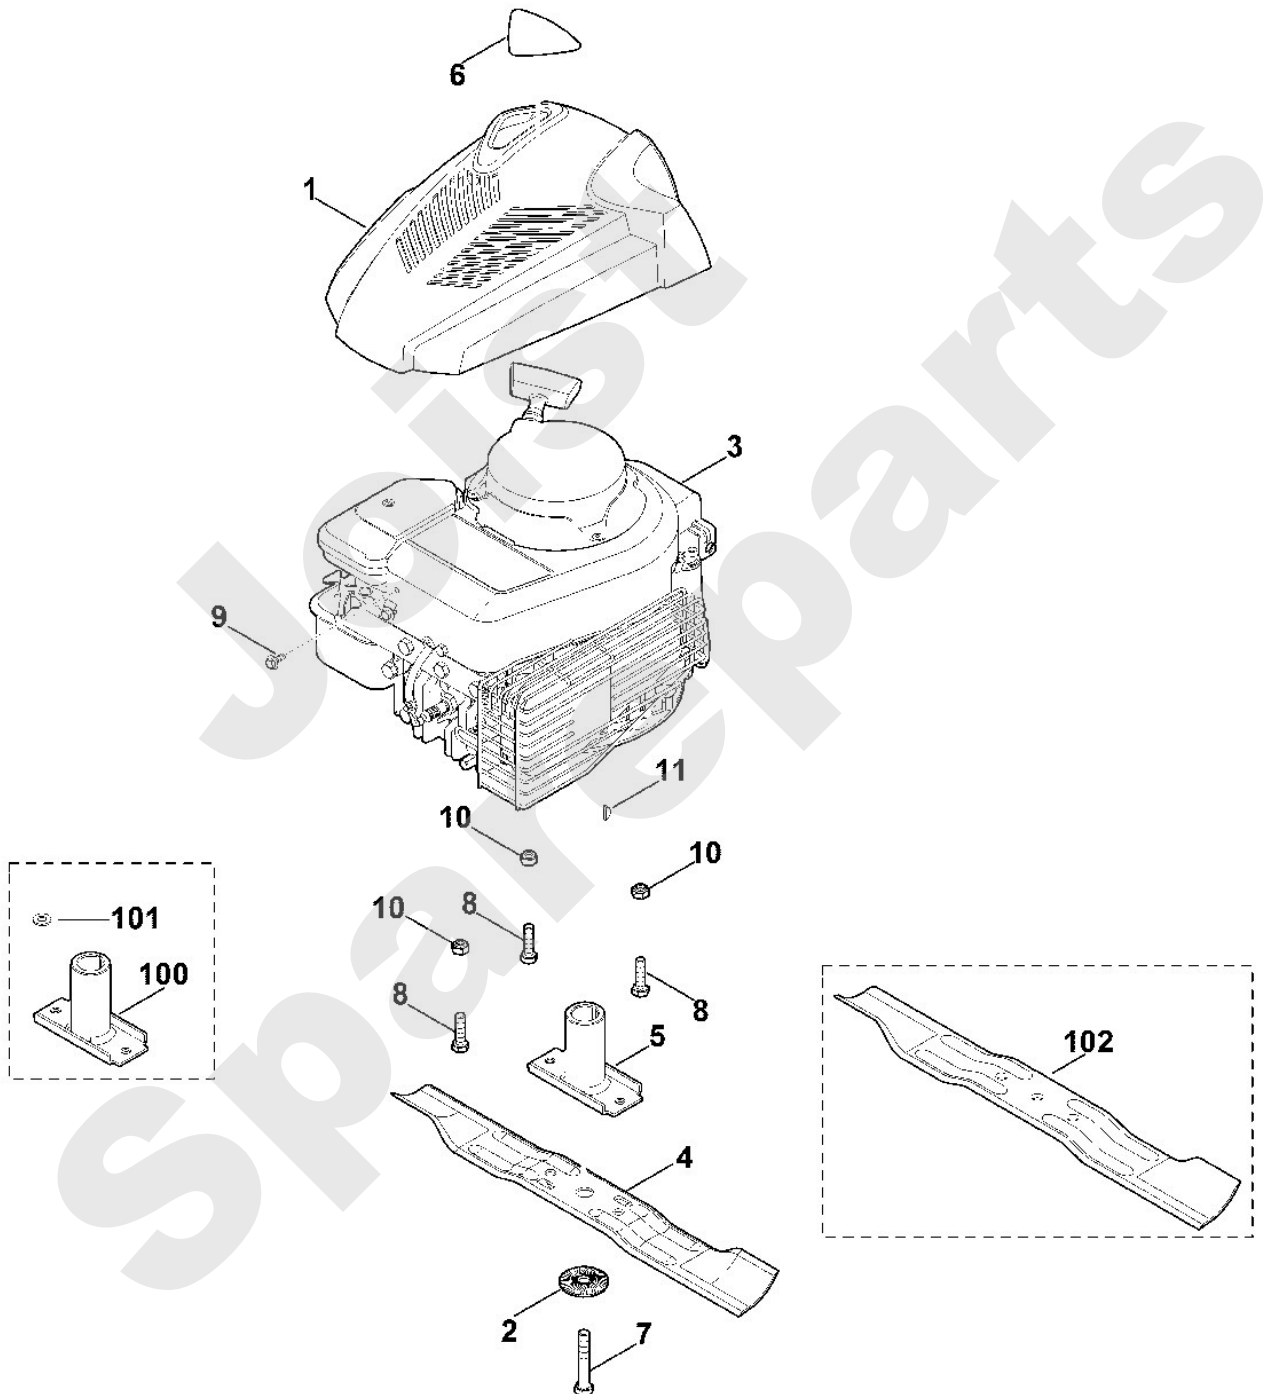

Viking

Rasenmäher / Benzin / MB 248.1
Stückliste (4/7): D - Motor, Messer