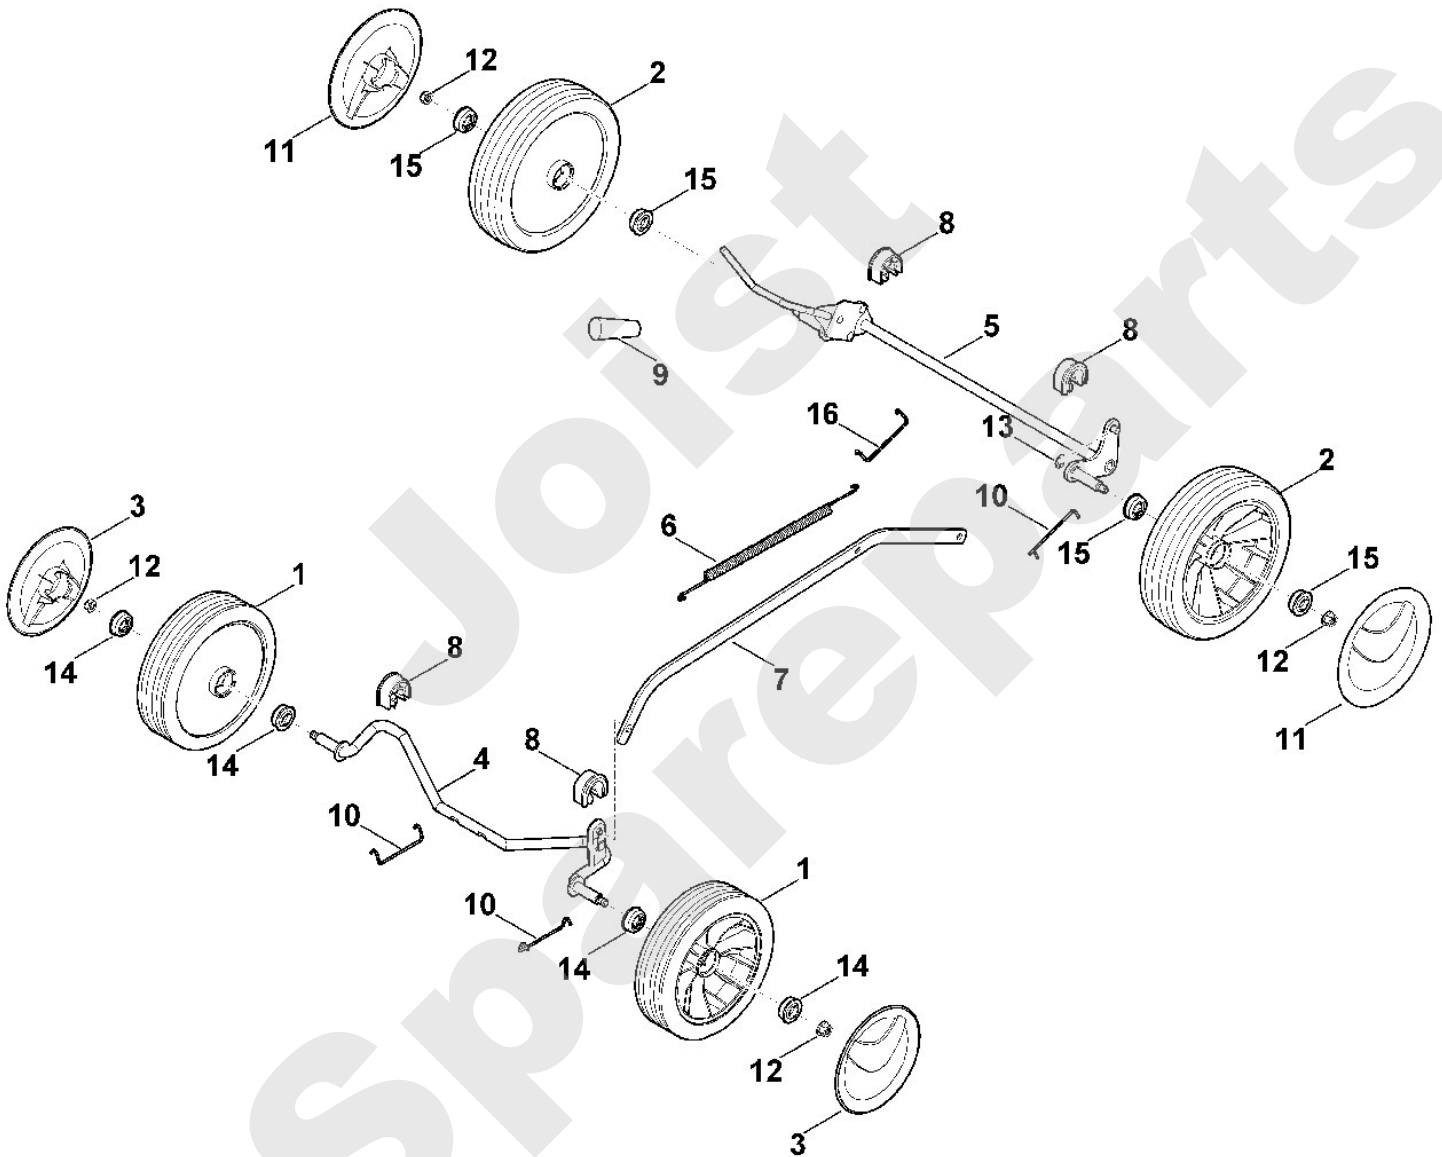

Rasenmäher / Benzin / MB 248.1
Stückliste (3/7): C - Fahrwerk