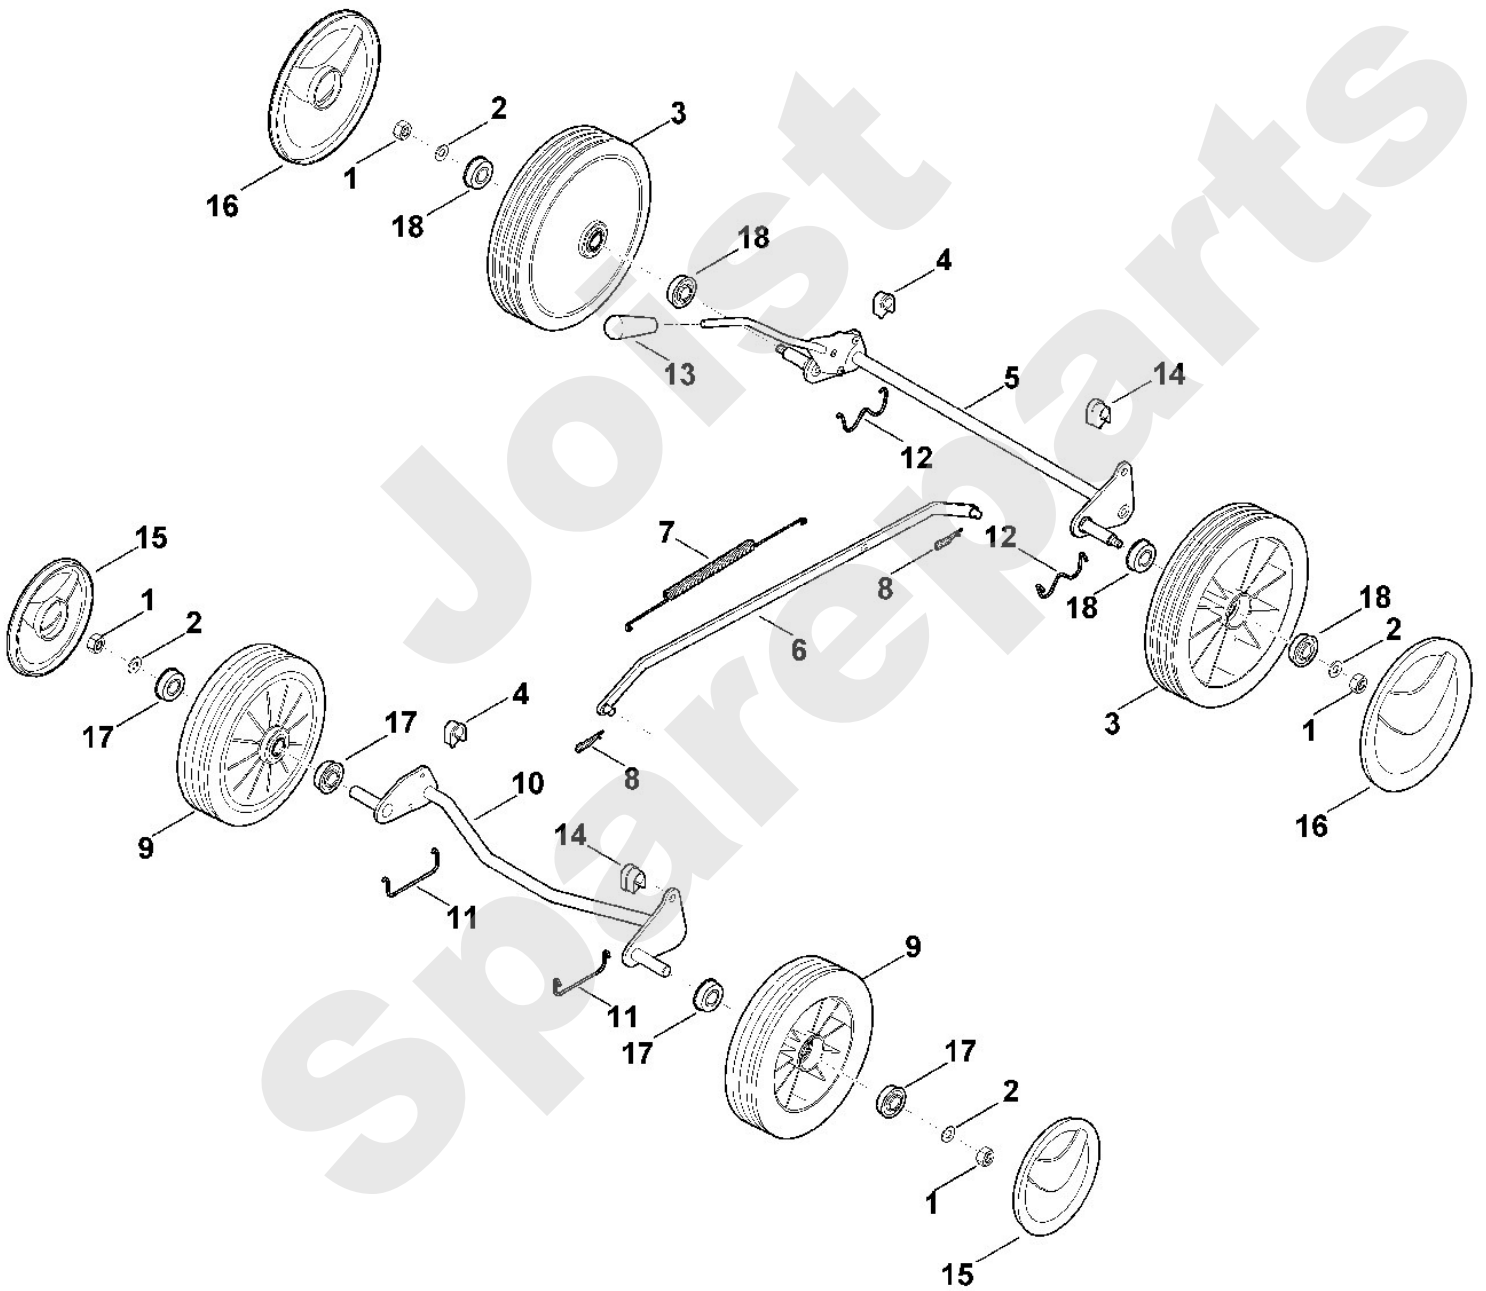

Rasenmäher / Benzin / MB 248.0
Stückliste (1/7): A - Lenker

Art.Nr.	Artikel	Bild-Nr.	Stk-Zahl
6350 763 5000	Benennung: Lenkeroberteil	1	1
6350 763 4800	Benennung: Lenkerunterteil	2	2
6350 760 1500	Benennung: Schalthebel	3	1
6350 700 7500	Benennung: Seilzug Motorstopp	4	1
6320 706 6610	Benennung: Führung	5	1
6350 706 6600	Benennung: * Führung Bis. Masch. Nr.: 4 33 609 567 TI: (61.2012)	5	1
6350 760 3800	Benennung: Seilführung	6	1
0000 760 1800	Benennung: Drehgriff	7	2
0000 703 3705	Benennung: Schraube M8x50	8	2
0000 703 3700	Benennung: * Schraube M8x50 TI: (89.2011)	8	2
9240 216 0900	Benennung: Hutmutter M6	9	1
6350 763 0900	Benennung: Scheibe	10	1

Rasenmäher / Benzin / MB 248.0
Stückliste (4/7): D - Motor, Messer

Art.Nr.	Artikel	Bild-Nr.	Stk-Zahl
0000 702 6600	Benennung: Spannscheibe	1	1
9007 313 9010	Benennung: Sechskantschraube 3/8"x11/2" Verklebt (LOCTITE 243	2	1
9482 435 9920	Benennung: Scheibenfeder 5/32"x5/8"	3	1
9008 318 1860	Benennung: Sechskantschraube M8x30	4	3
9212 260 1100	Benennung: Sechskantmutter M8	5	3
6350 967 3800	Benennung: Typenbezeichnung MB 248	6	1
6350 011 1800	Benennung: B&S, Vier-Takt-Motor 09T602-0126-B1 Daten am Motor	7	1
6350 760 2000	Benennung: Messerbuchse	8	1
6350 702 0102	Benennung: Messer	9	1
0000 082 0417	Benennung: Abdeckung	10	1
9039 488 9072	Benennung: Schraube 10-32x3/8"	11	1
9307 020 0120	Benennung: Scheibe 5,3	12	1
6350 702 0100	Benennung: * Messer TI: (20.2014)	100	1
6350 702 0101	Benennung: * Messer TI: (26.2014)	101	1