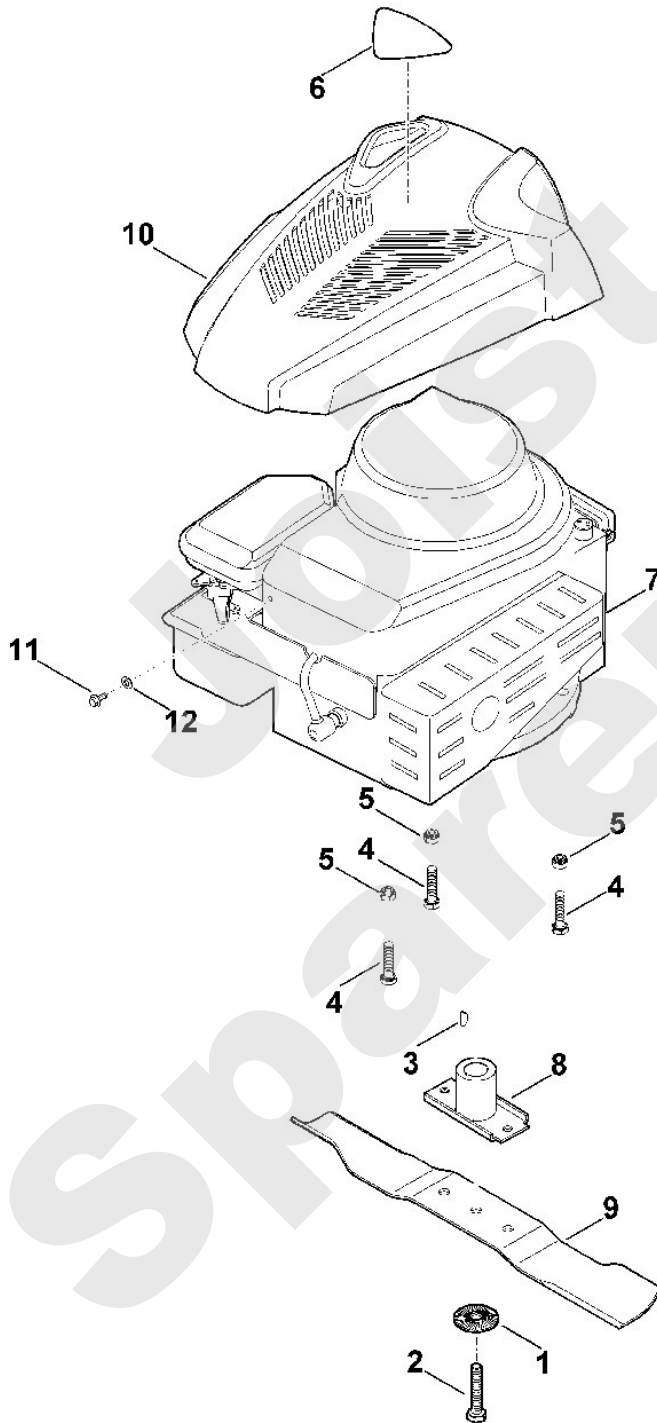

Viking

Rasenmäher / Benzin / MB 248.0
Stückliste (4/7): D - Motor, Messer