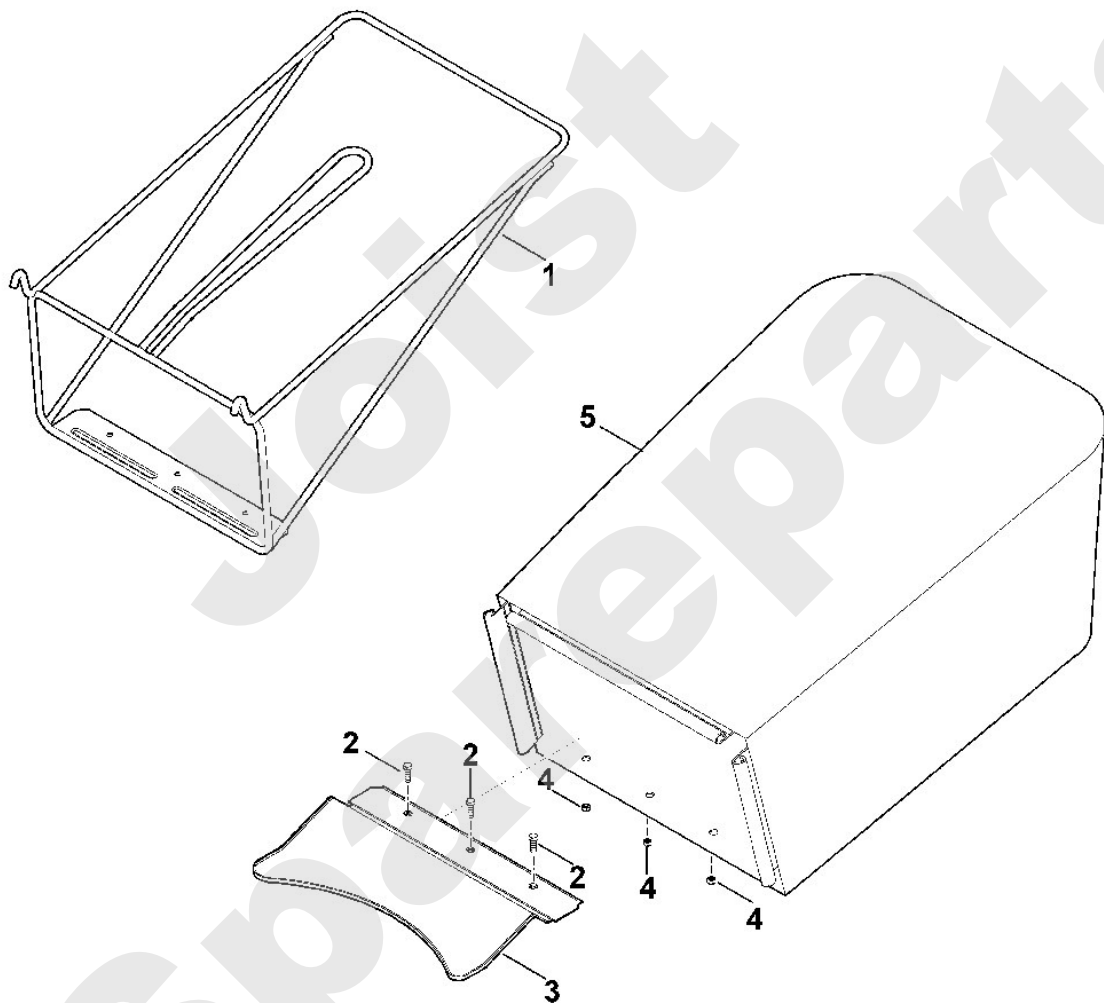

Viking

Rasenmäher / Benzin / MB 248.0
Stückliste (5/7): E - Grasfangkorb