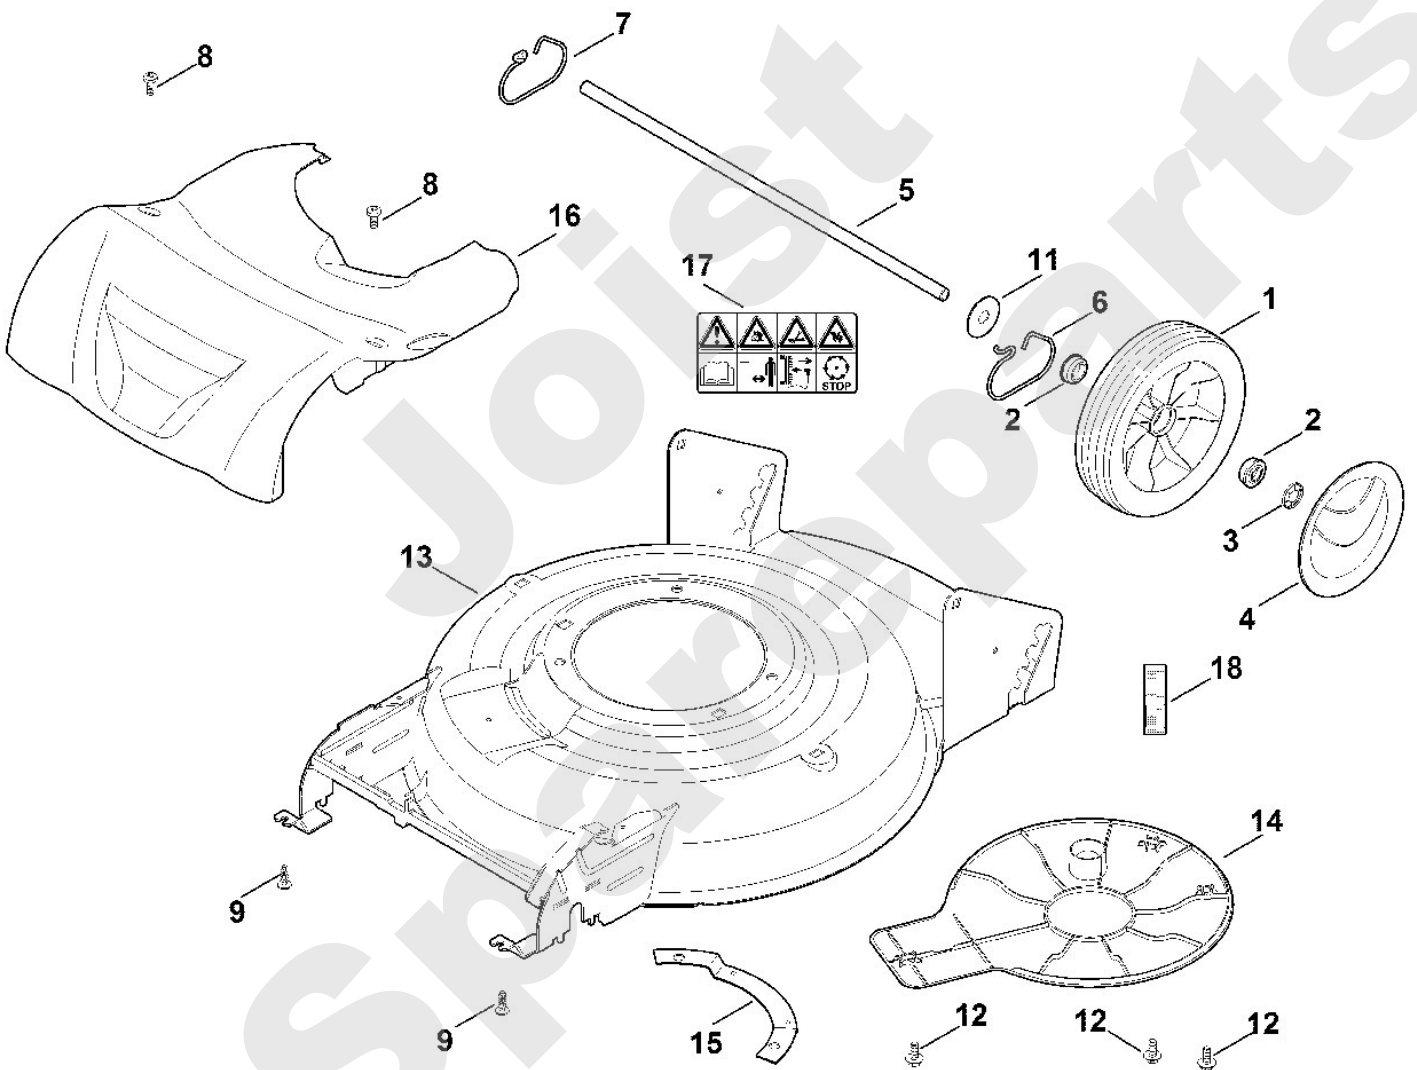

Rasenmäher / Benzin / MB 2.2 RT
Stückliste (4/9): C - Gehäuse, Hinterachse