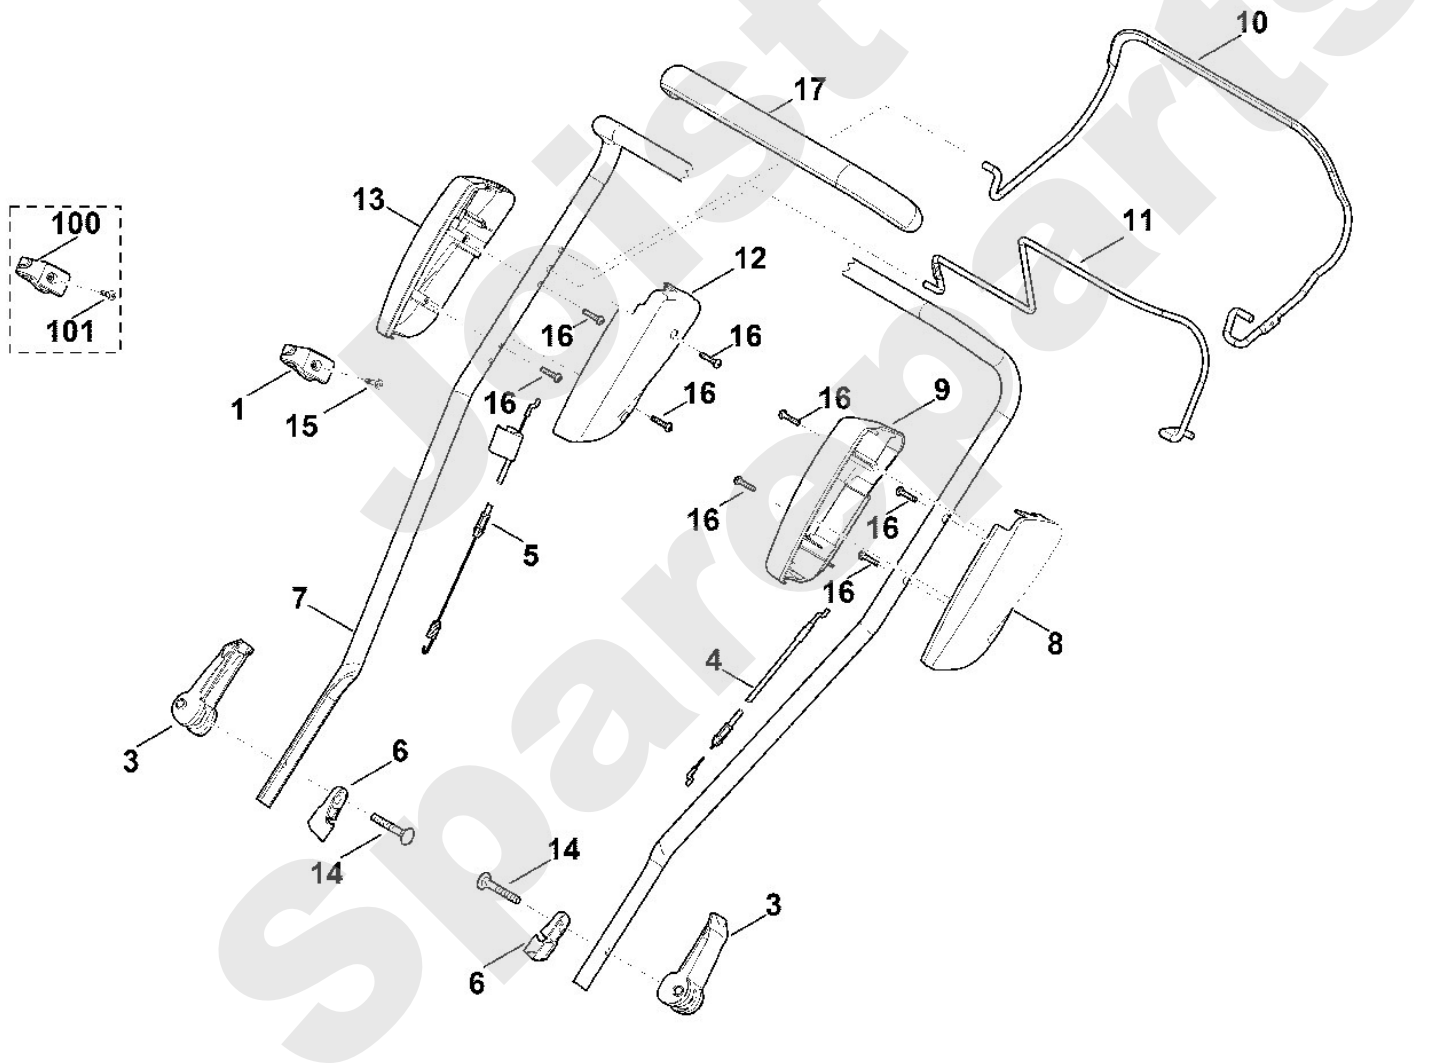

Rasenmäher / Benzin / MB 2.2 RT
Stückliste (1/9): A - Lenker Oberteil