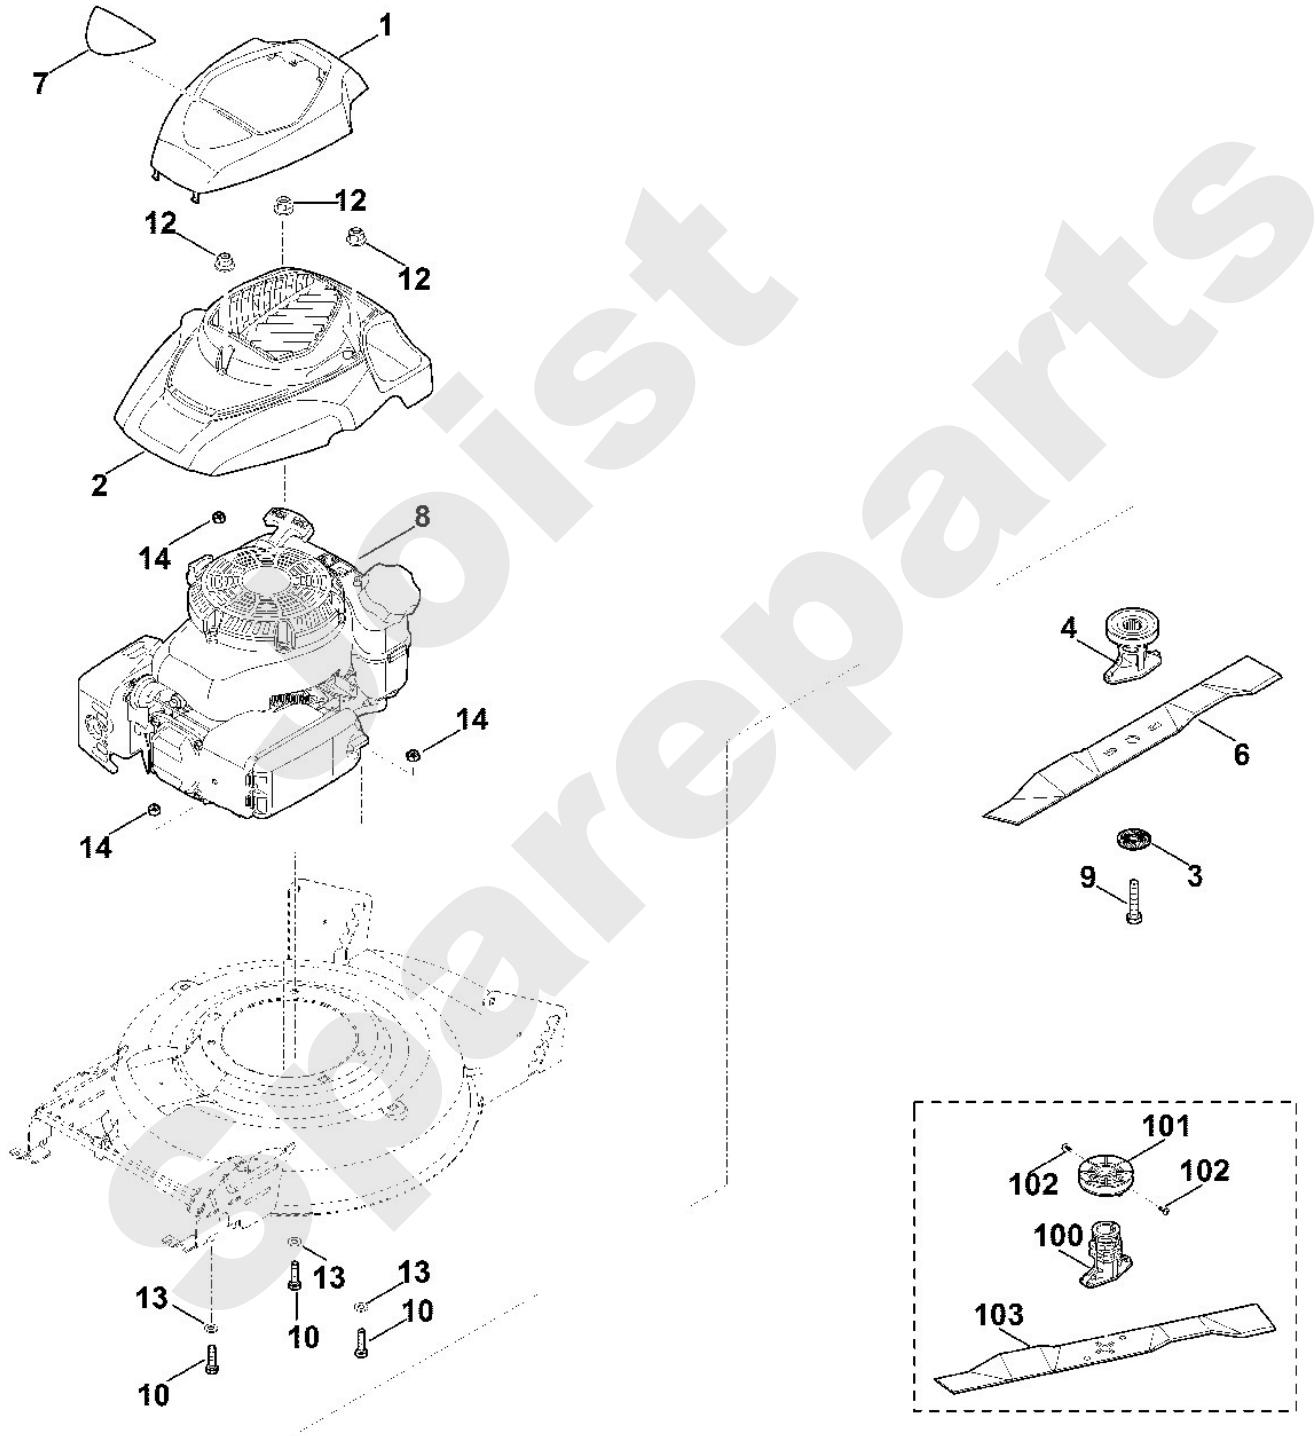

Rasenmäher / Benzin / MB 2.2 RT
Stückliste (6/9): E - Motor, Messer