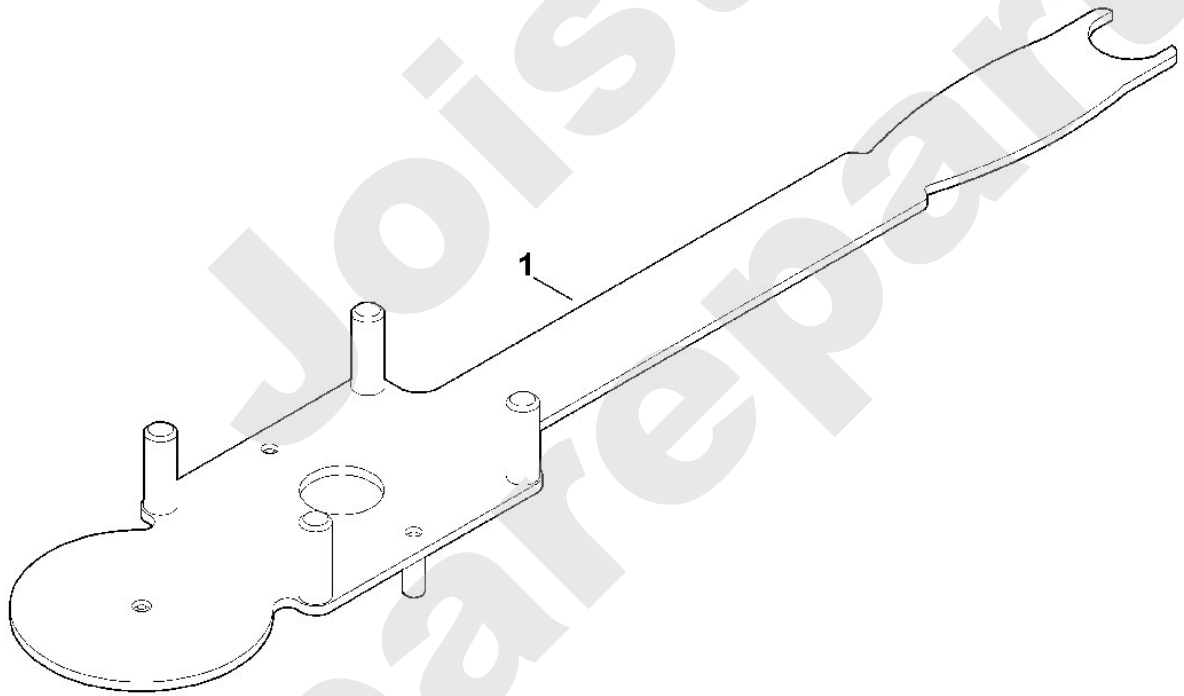

Viking

Rasenmäher / Benzin / MB 2.2 RT
Stückliste (8/9): G - Sonderwerkzeug