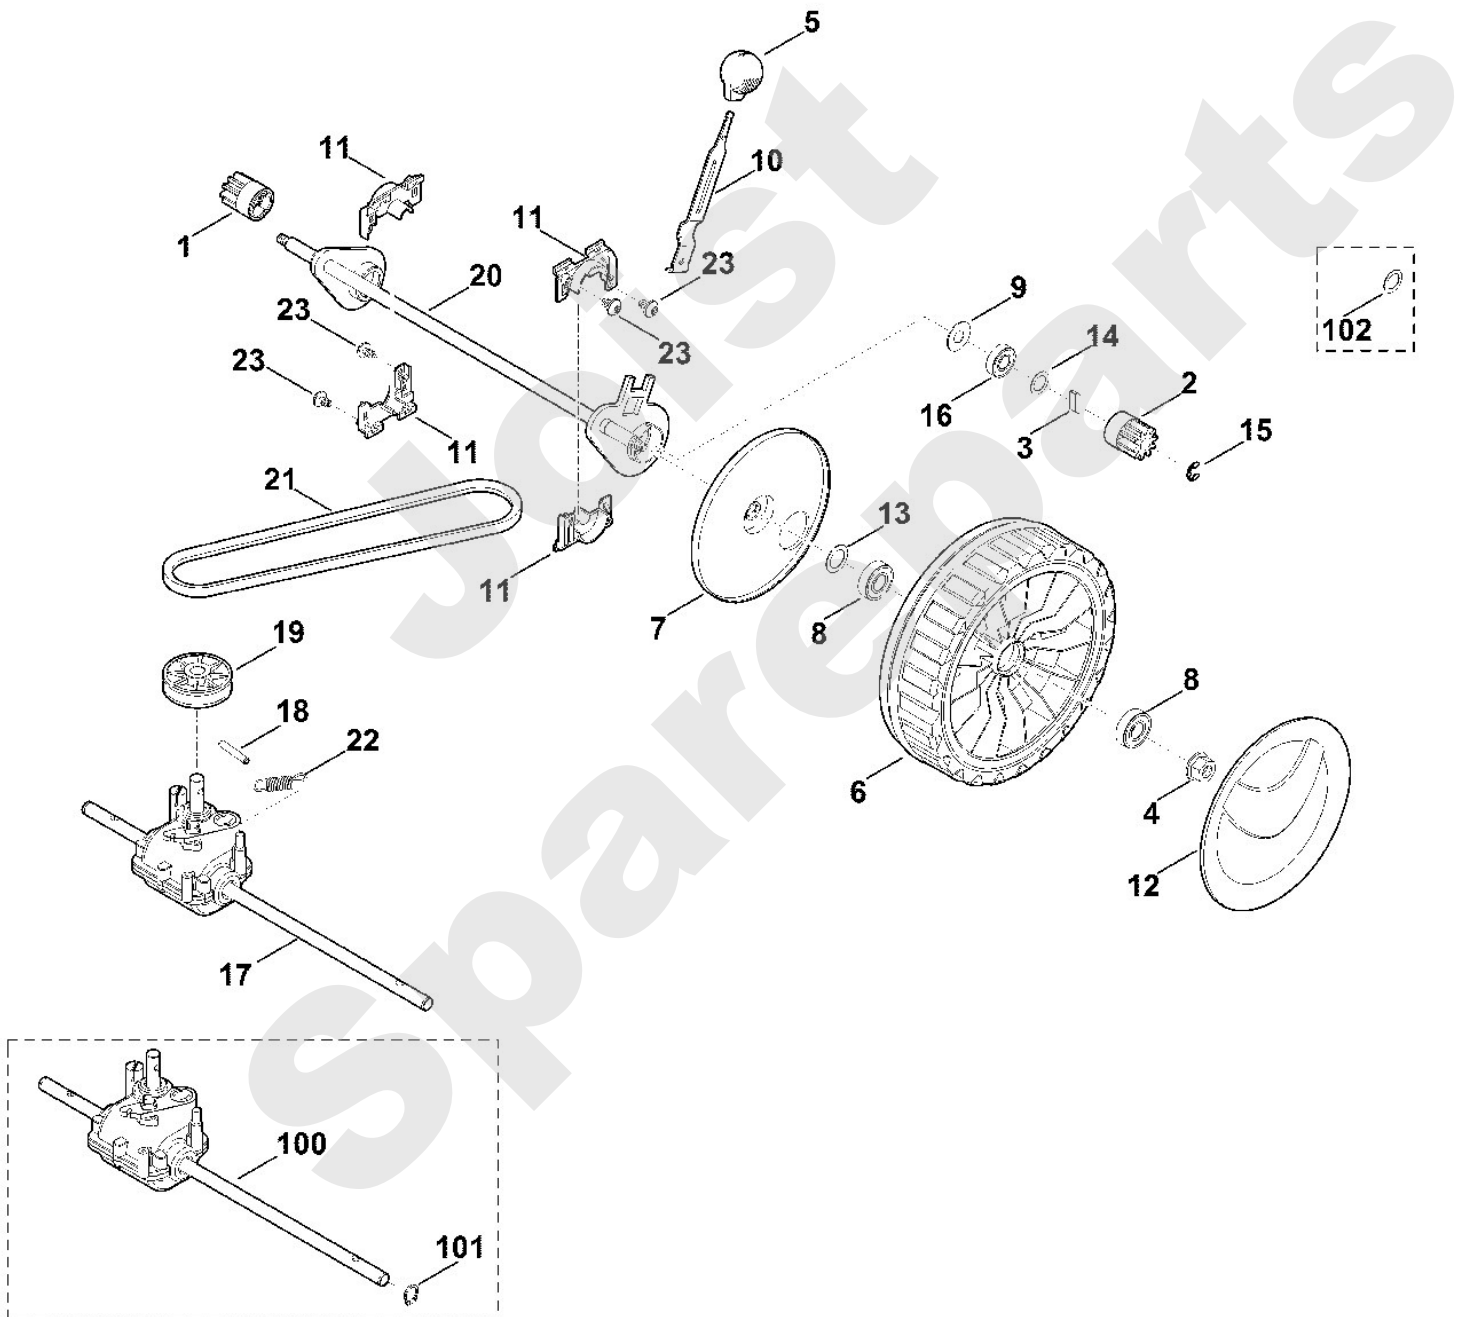

Rasenmäher / Benzin / MB 2.2 RT
Stückliste (5/9): D - Vorderachse, Getriebe