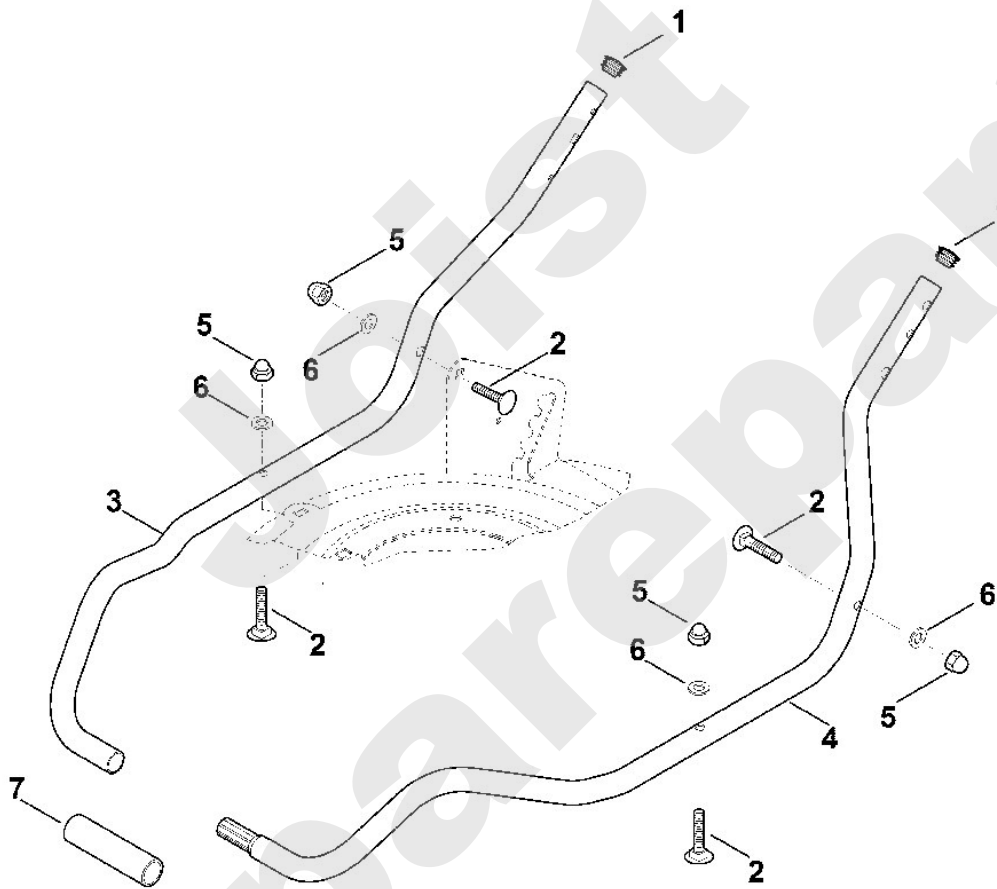

Rasenmäher / Benzin / MB 2.2 RT
Stückliste (3/9): B - Lenker Unterteil