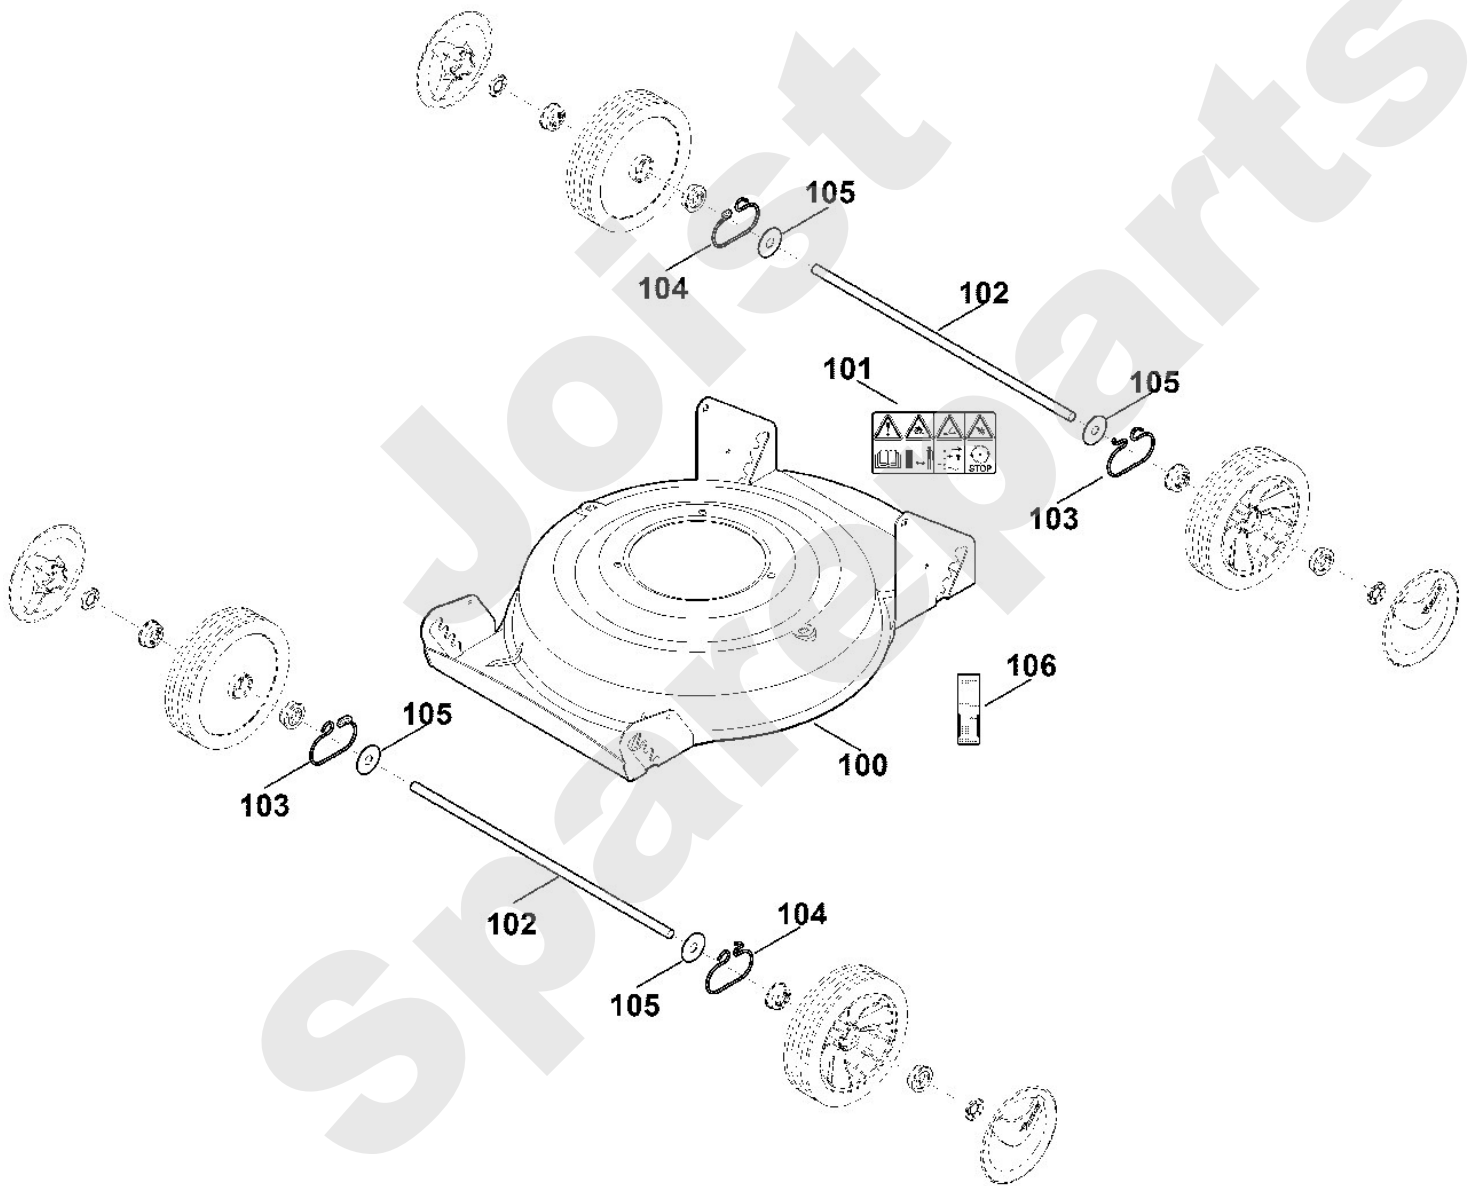

Viking

Rasenmäher / Benzin / MB 2.2 RC
Stückliste (4/7): B1 - Gehäuse, Fahrwerk (f. ältere Bauart)

Rasenmäher / Benzin / MB 2.2 RC
Stückliste (5/7): C - Motor, Messer

Art.Nr.	Artikel	Bild-Nr.	Stk-Zahl
6371 011 1801	Benennung: KOHLER, Vier-Takt-Motor XT-675 (XT 675-2047) Daten	1	1
6371 011 1800	Benennung: * KOHLER, Vier-Takt-Motor XT-675 (XT 675-2019) Dat Bis. Masch. Nr.: 4 33 827 942 TI: (34.2013)	1	1
0000 702 6600	Benennung: Spannscheibe	2	1
0000 702 5000	Benennung: Messerbuchse	3	1
6357 702 0102	Benennung: Messer	4	1
6357 967 3821	Benennung: Typenbezeichnung MB 2 RC	5	1
0000 082 0419	Benennung: Abdeckung Oberteil	6	1
0000 082 0424	Benennung: Abdeckung Unterteil	7	1
9008 318 1900	Benennung: Sechskantschraube M8x40	8	3
9291 020 0180	Benennung: Scheibe 8,4	9	3
9008 319 9028	Benennung: Sechskantschraube 3/8"x21/4" Verklebt (LOCTITE 243	10	1
9216 261 0901	Benennung: Sechskantmutter M6	11	3
9214 320 1105	Benennung: Sicher Mutter M8	12	3
9309 021 0200	Benennung: * Scheibe 10,5 Bis. Masch. Nr.: 4 34 376 229 TI: (21.2014)	100	3
9007 319 9027	Benennung: * Sechskantschraube 3/8"x2 1/4" Verklebt (LOCTITE Bis. Masch. Nr.: 4 34 376 229 TI: (21.2014)	101	1
6105 702 5021	Benennung: * Messerbuchse Bis. Masch. Nr.: 4 36 224 782 TI: (58.2016)	102	1
6357 702 0101	Benennung: * Messer Bis. Masch. Nr.: 4 36 224 782 TI: (58.2016)	103	1