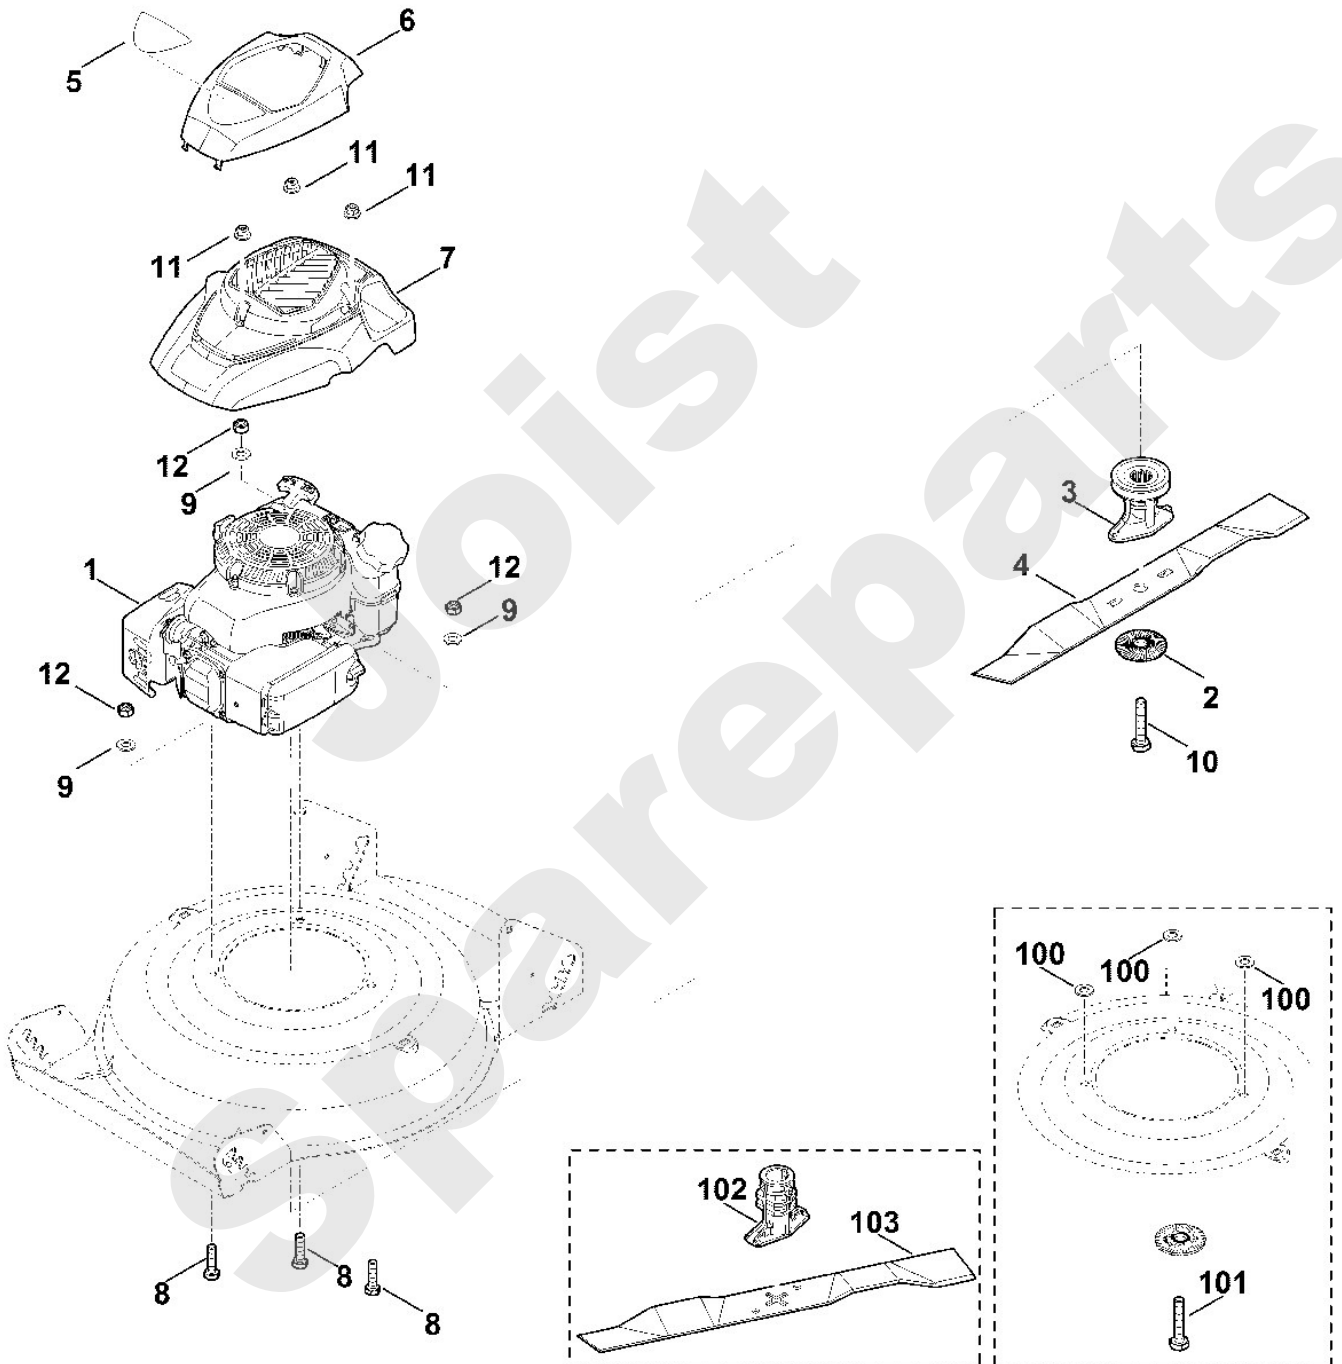

Rasenmäher / Benzin / MB 2.2 RC
Stückliste (5/7): C - Motor, Messer