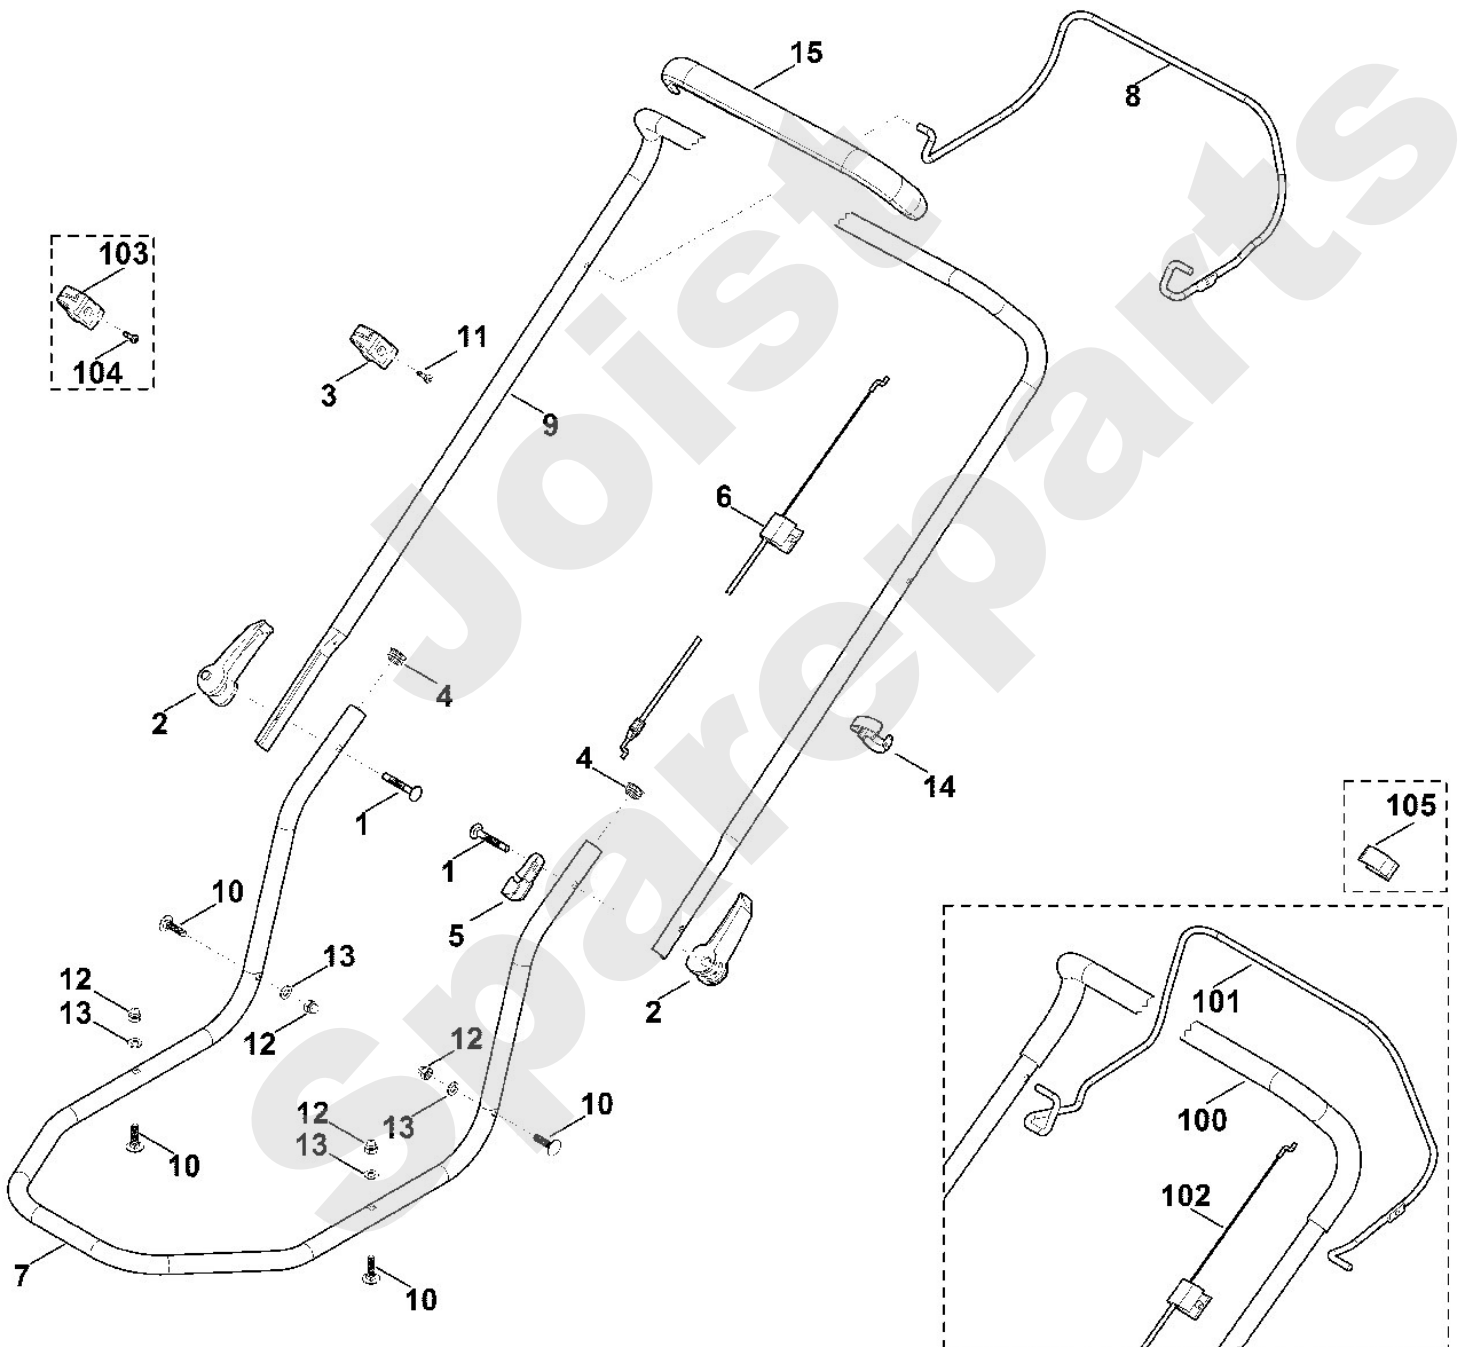

Rasenmäher / Benzin / MB 2.2 RC
Stückliste (1/7): A - Lenker

Art.Nr.	Artikel	Bild-Nr.	Stk-Zahl
9027 318 1965	Benennung: Flachrundschraube M8x55	1	2
6338 780 0100	Benennung: Spannhebel	2	2
0000 760 3811	Benennung: Seilführung	3	1
6101 703 2800	Benennung: Stopfen	4	2
6320 706 6610	Benennung: Führung	5	1
6357 700 7523	Benennung: Seilzug Motorstopp	6	1
6357 700 7522	Benennung: * Seilzug Motorstopp Bis. Masch. Nr.: 4 35 710 501 TI: (24.2016)	6	1
6357 763 4820	Benennung: Lenkerunterteil	7	1
6383 764 0201	Benennung: Schalthebel	8	1
6357 780 3031	Benennung: Lenkeroberteil	9	1
9027 068 1860	Benennung: Flachrundschraube M8x30	10	4
9039 488 0984	Benennung: Schneidschraube M5x16	11	1
9240 216 1100	Benennung: Hutmutter M8	12	4
9291 020 0180	Benennung: Scheibe 8,4	13	4
0000 703 3100	Benennung: Kabelclip	14	1
6383 790 0500	Benennung: Handgriff	15	1
6357 780 3030	Benennung: * Lenkeroberteil Bis. Masch. Nr.: 4 35 472 961 TI: (36.2015)	100	1
6350 764 0200	Benennung: * Schalthebel Bis. Masch. Nr.: 4 35 472 961 TI: (36.2015)	101	1
6357 700 7521	Benennung: * Seilzug Motorstopp Bis. Masch. Nr.: 4 35 472 961 TI: (36.2015)	102	1
0000 760 3810	Benennung: * Seilführung Bis. Masch. Nr.: 4 35 667 270 TI: (03.2016)	103	1
9039 488 0984	Benennung: * Schneidschraube M5x16 Bis. Masch. Nr.: 4 35 667 270 TI: (03.2016)	104	1
6100 703 3100	Benennung: * Kabelclip Bis. Masch. Nr.: 4 36 224 782 TI: (58.2016)	105	1

Rasenmäher / Benzin / MB 2.2 RC
Stückliste (1/7): A - Lenker

Rasenmäher / Benzin / MB 2.2 RC
Stückliste (2/7): A1 - Lenker (f. ältere Bauart)

Art.Nr.	Artikel	Bild-Nr.	Stk-Zahl
6357 780 3010	Benennung: * Lenkeroberteil Bis. Masch. Nr.: 4 34 244 020 TI: (10.2014)	100	1
6357 764 0200	Benennung: * Schalthebel Bis. Masch. Nr.: 4 34 244 020 TI: (10.2014)	101	1
6357 700 7520	Benennung: * Seilzug Bis. Masch. Nr.: 4 34 244 020 TI: (10.2014)	102	1
6357 703 1210	Benennung: * Lenkerunterteil Bis. Masch. Nr.: 4 34 244 020 TI: (10.2014)	103	1