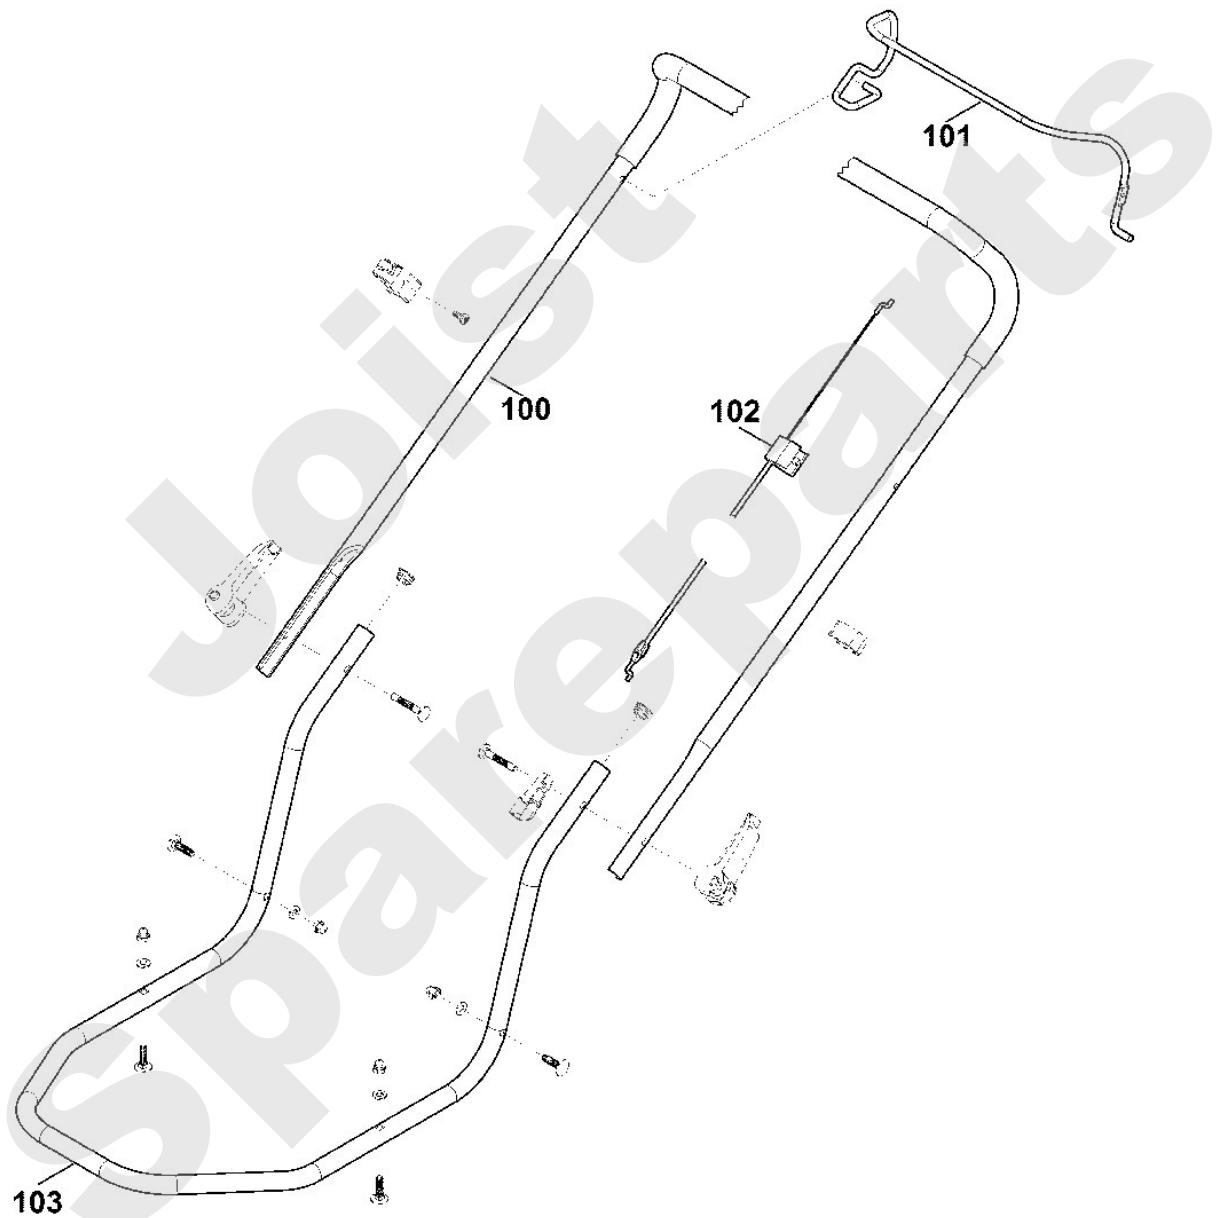

Viking

Rasenmäher / Benzin / MB 2.2 RC
Stückliste (2/7): A1 - Lenker (f. ältere Bauart)