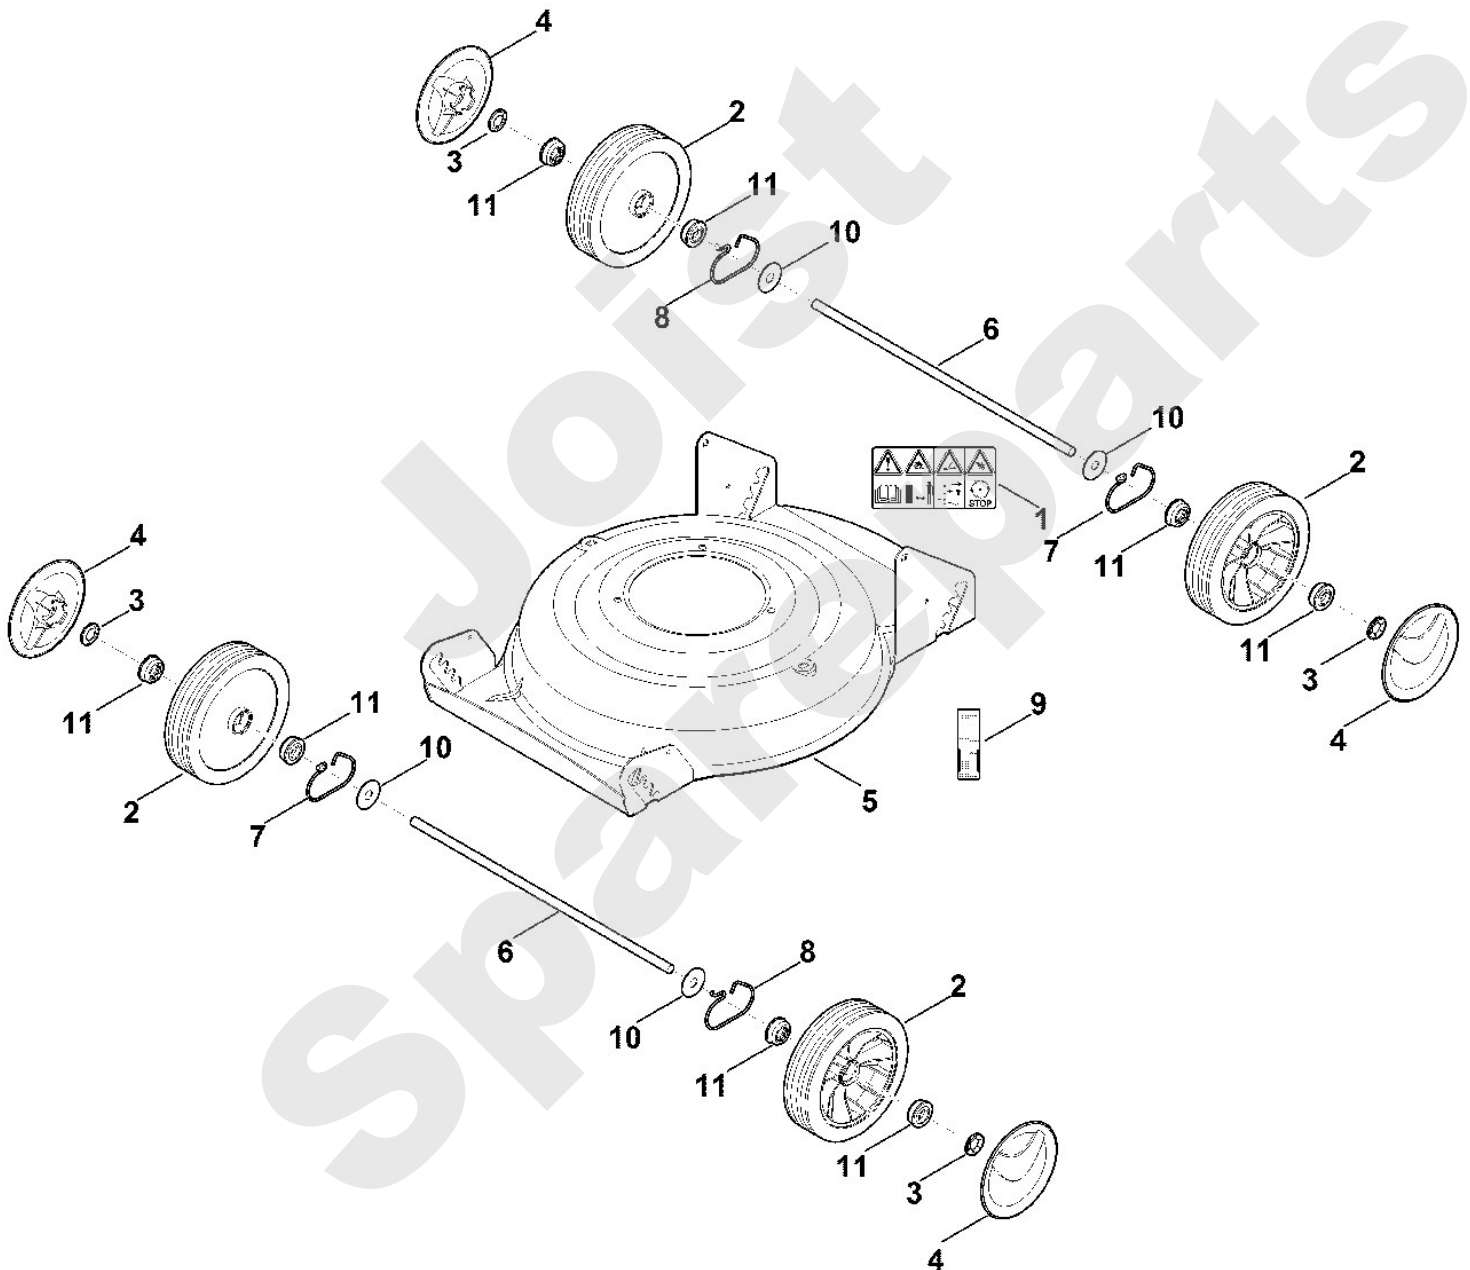

Rasenmäher / Benzin / MB 2.2 RC
Stückliste (3/7): B - Gehäuse, Fahrwerk