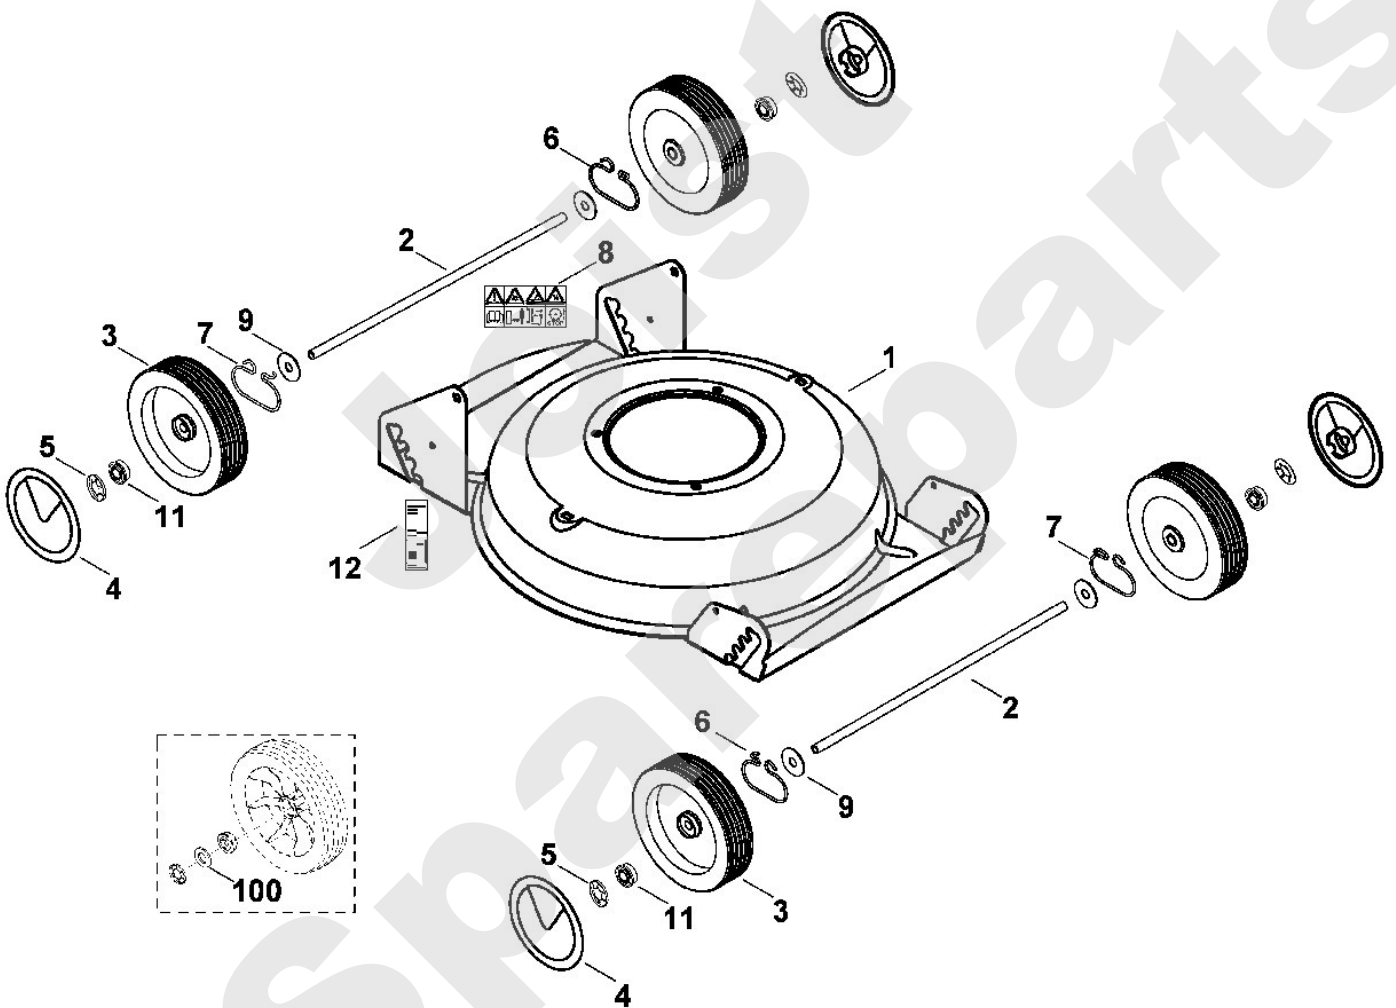

Rasenmäher / Benzin / MB 2.1 R
Stückliste (2/5): B - Gehäuse, Fahrwerk