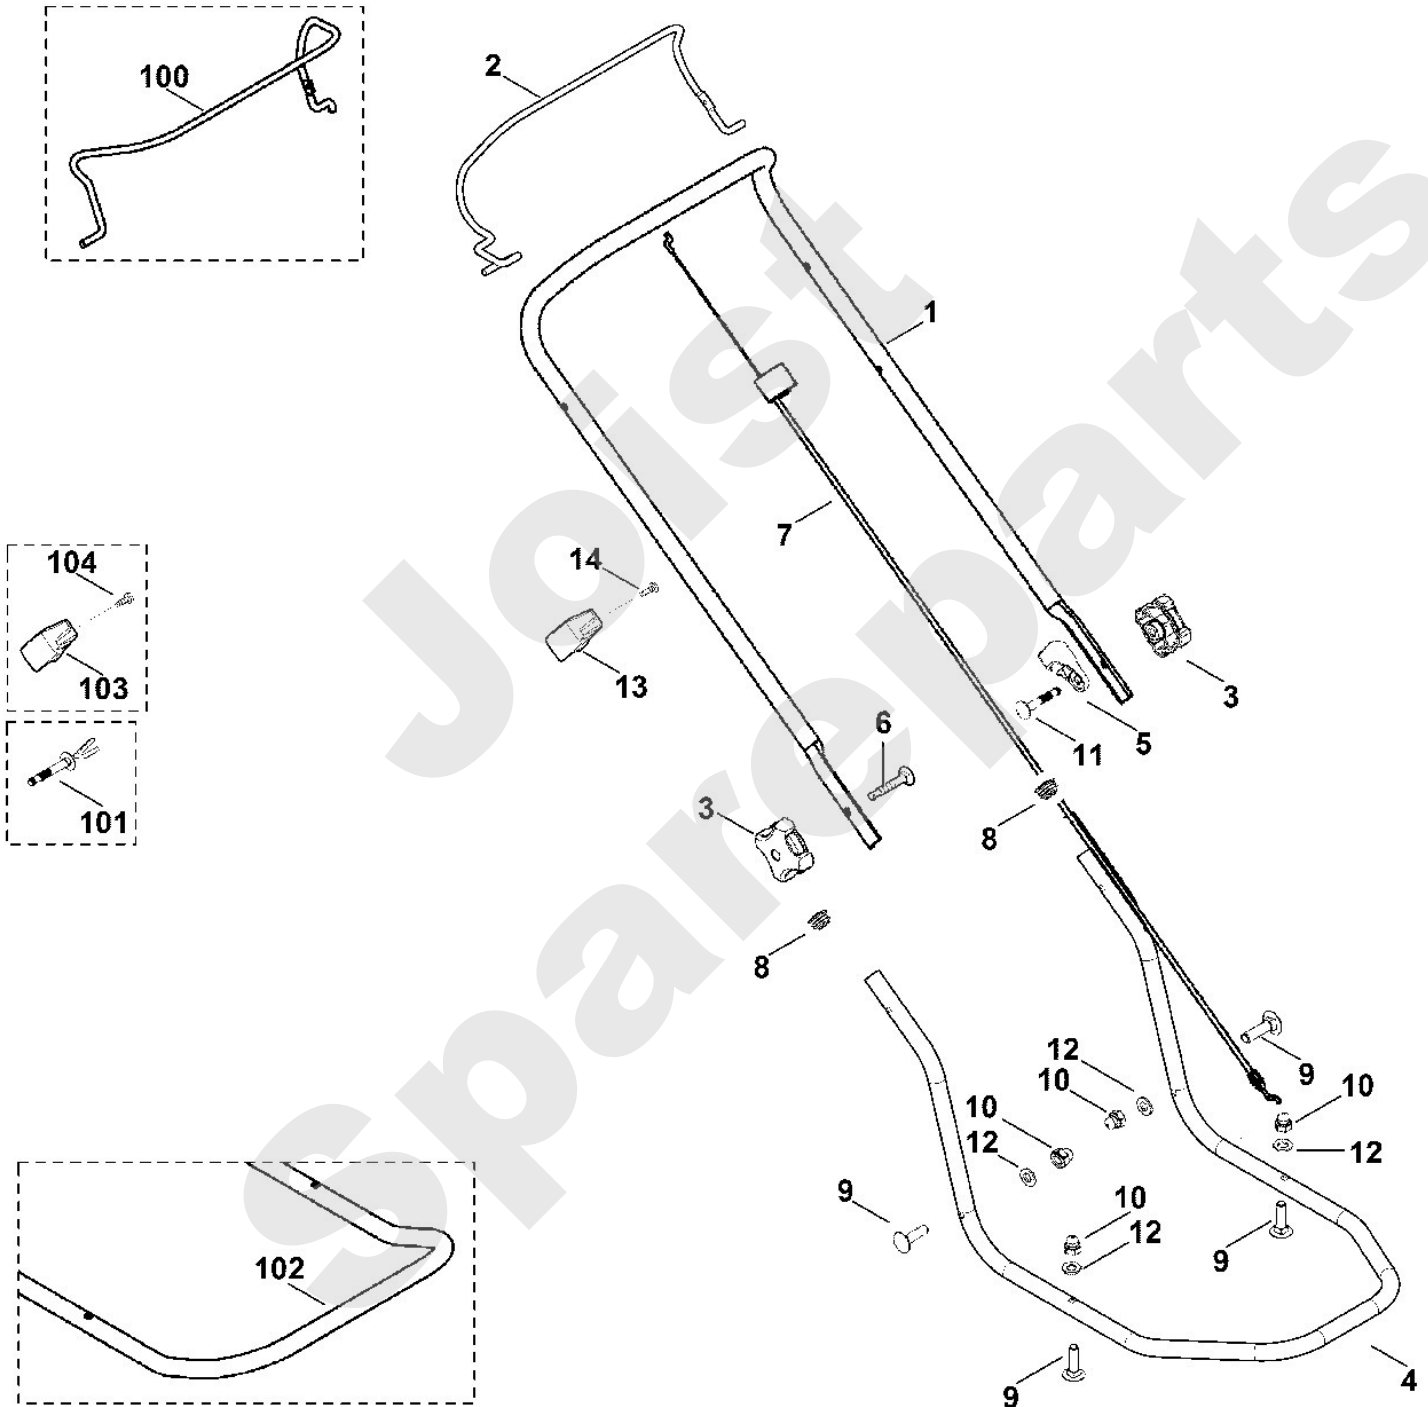

Rasenmäher / Benzin / MB 2.1 R
Stückliste (1/5): A - Lenker