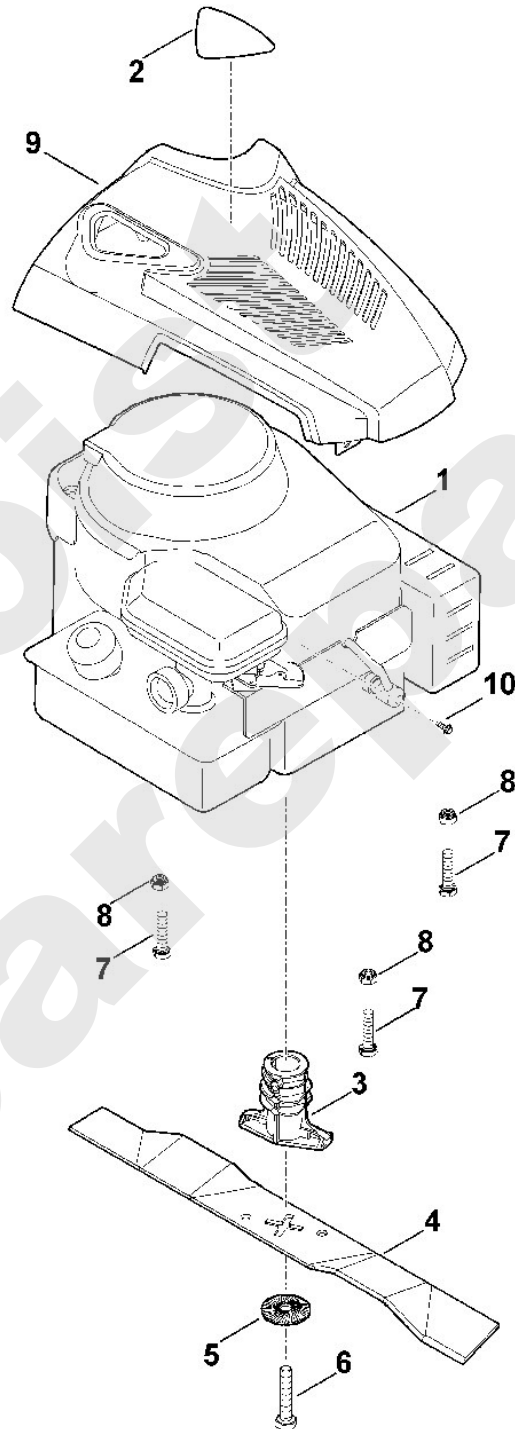

Rasenmäher / Benzin / MB 2.1 R
Stückliste (3/5): C - Motor, Messer