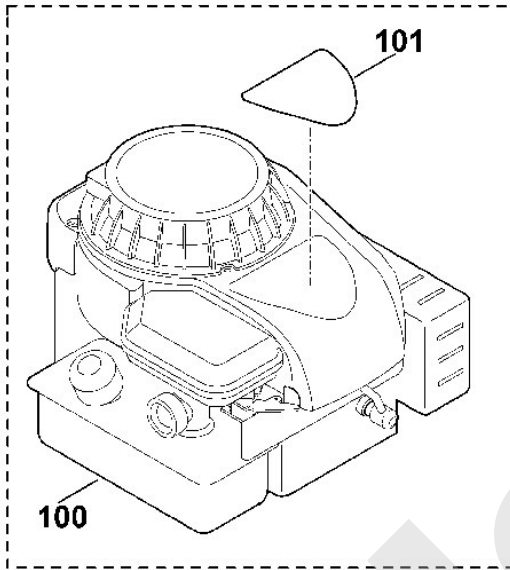

Rasenmäher / Benzin / MB 2.1 R
Stückliste (3/5): C - Motor, Messer