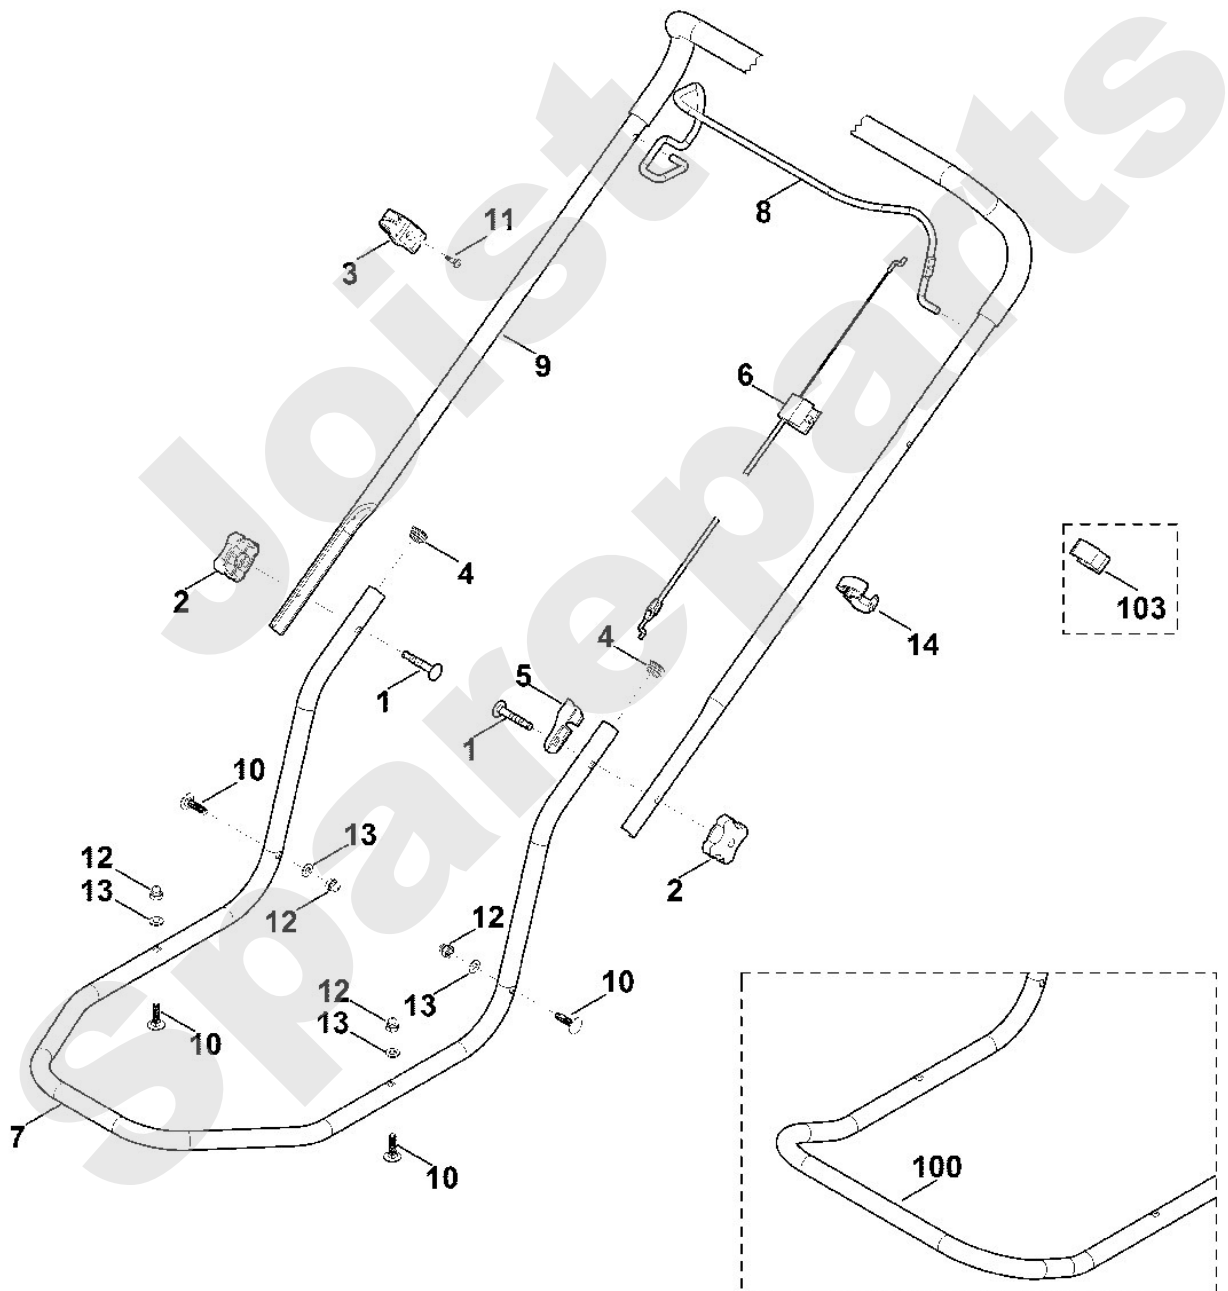

Rasenmäher / Benzin / MB 2 RC
Stückliste (1/5): A - Lenker

Art.Nr.	Artikel	Bild-Nr.	Stk-Zahl
0000 703 3705	Benennung: Schraube M8x50	1	2
0000 703 3700	Benennung: * Schraube M8x50 Bis. Masch. Nr.: 4 33 063 460 TI: (82.2011)	1	2
0000 760 1800	Benennung: Drehgriff	2	2
0000 760 3811	Benennung: Seilführung	3	1
6101 703 2800	Benennung: Stopfen	4	2
6350 706 6600	Benennung: Führung	5	1
6357 700 7520	Benennung: Seilzug	6	1
6357 763 4820	Benennung: Lenkerunterteil	7	1
6357 703 1210	Benennung: * Lenkerunterteil TI: (10.2014)	7	1
6357 764 0200	Benennung: Schalthebel	8	1
6357 780 3010	Benennung: Lenkeroberteil	9	1
9027 068 1860	Benennung: Flachrundschrabe M8x30	10	4
9039 488 0984	Benennung: Schneidschraube M5x16	11	1
9240 216 1100	Benennung: Hutmutter M8	12	4
9291 020 0180	Benennung: Scheibe 8,4	13	4
0000 703 3100	Benennung: Kabelclip	14	1
6357 703 1200	Benennung: * Lenkerunterteil Bis. Masch. Nr.: 4 33 865 128 TI: (40.2013)	100	1
0000 760 3810	Benennung: * Seilführung TI: (03.2016)	101	1
9075 478 4117	Benennung: * Zylinderschraube IS D5x16 TI: (03.2016)	102	1
6100 703 3100	Benennung: * Kabelclip TI: (58.2016)	103	1

Rasenmäher / Benzin / MB 2 RC
Stückliste (1/5): A - Lenker

Viking

Rasenmäher / Benzin / MB 2 RC Stückliste (2/5): B - Gehäuse, Fahrwerk

Art.Nr.	Artikel	Bild-Nr.	Stk-Zahl
0000 967 3679	Benennung: Warnhinweis	1	1
6100 700 0401	Benennung: Rad	2	4
6106 704 5110	Benennung: Starlockring	3	4
6340 704 0300	Benennung: Radkappe	4	4
6357 700 8520	Benennung: Gehäuse	5	1
6357 701 1005	Benennung: * Gehäuse Bis. Masch. Nr.: 4 34 244 020 TI: (21.2014)	5	1
6357 703 0900	Benennung: Achse	6	2
6357 708 0800	Benennung: Feder	7	2
6357 708 0805	Benennung: Feder	8	2
6357 967 0120	Benennung: Typenschild MB 2.0 RC	9	1
9298 021 3901	Benennung: Scheibe 13x40x1,25	10	4
9503 003 9011	Benennung: Kugellager 27M-3,6x12	11	8