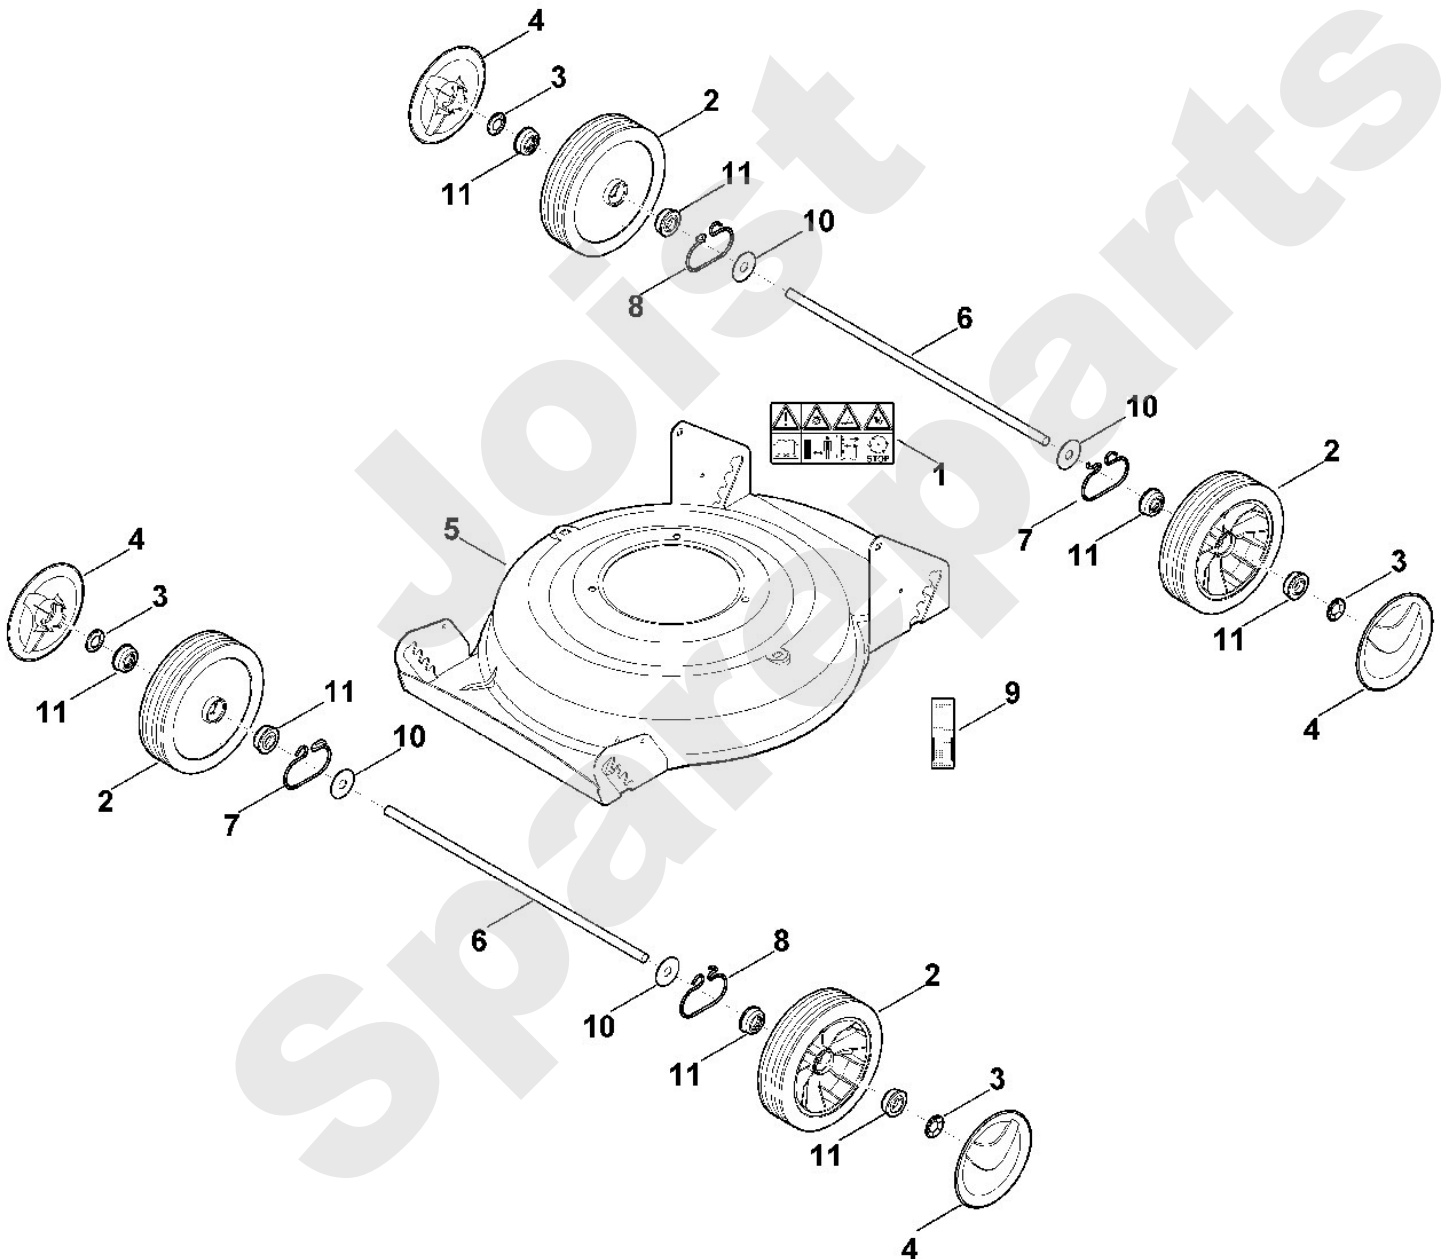

Rasenmäher / Benzin / MB 2 RC
Stückliste (2/5): B - Gehäuse, Fahrwerk