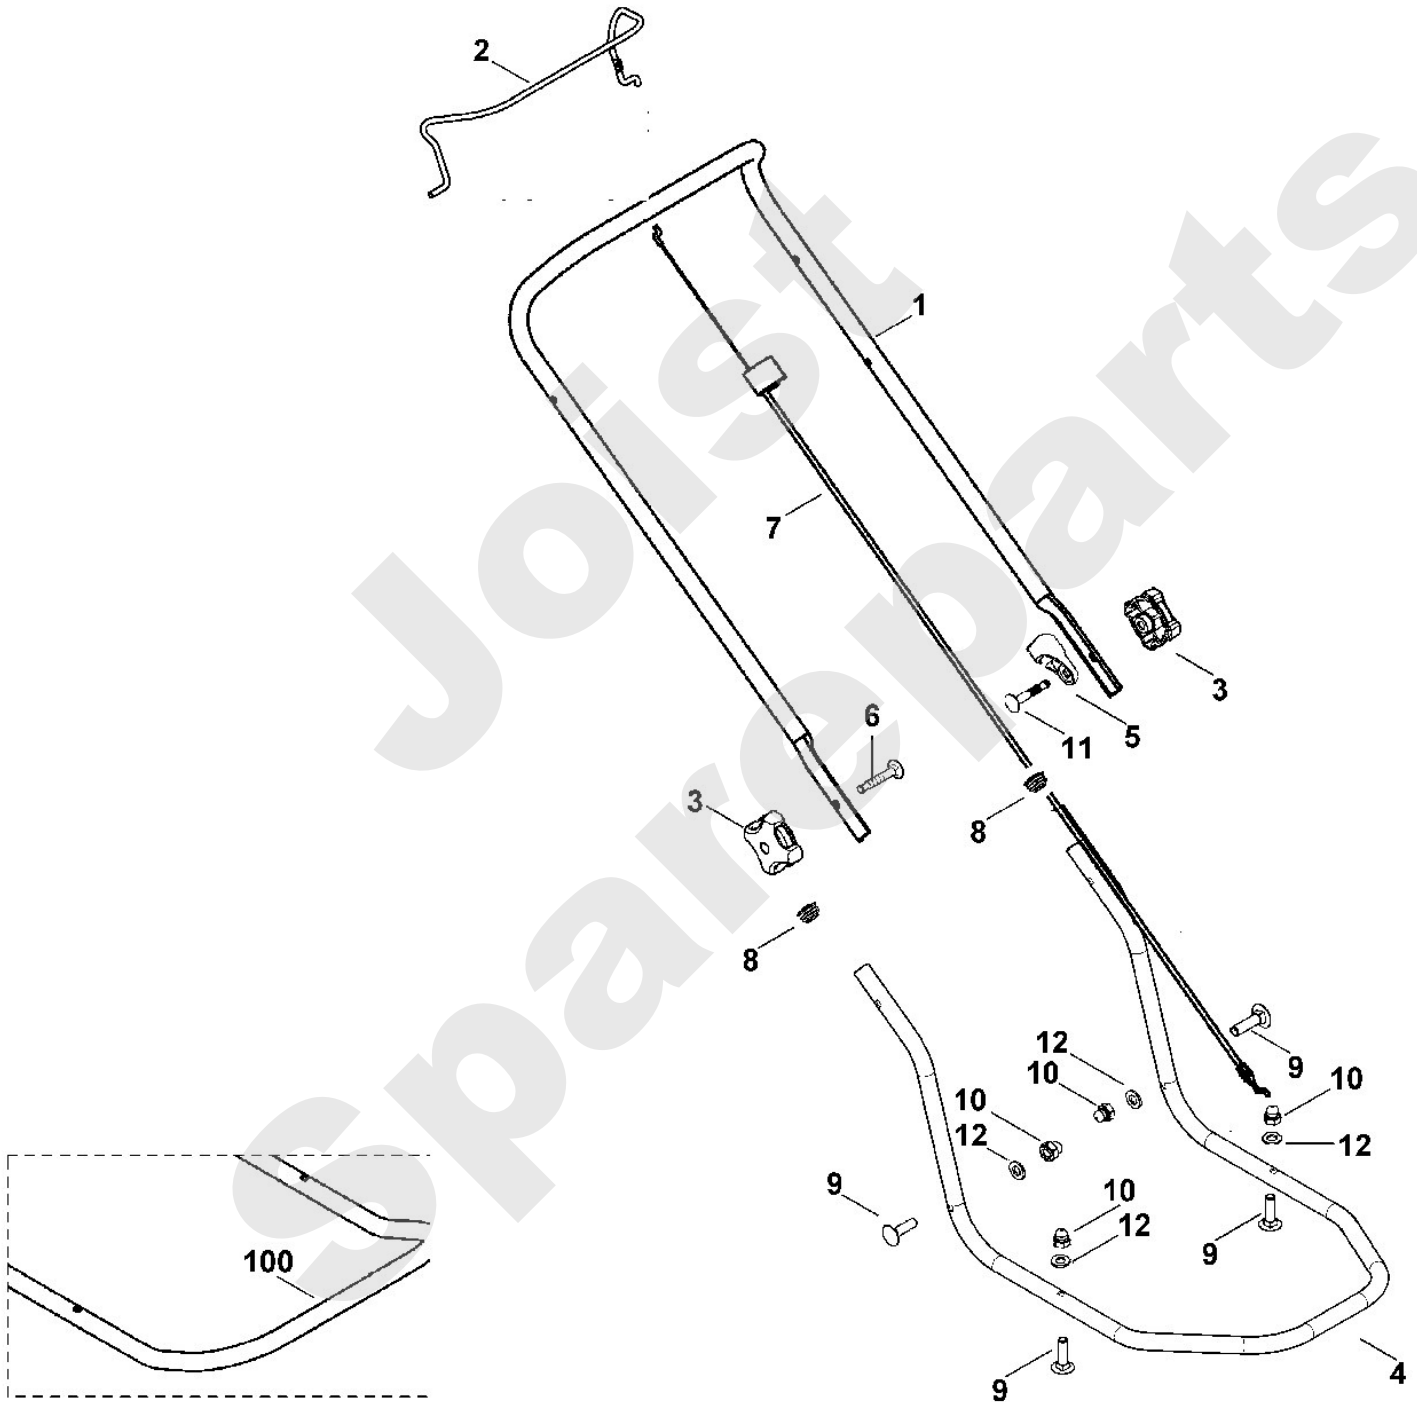

Rasenmäher / Benzin / MB 2 R
Stückliste (1/5): A - Lenker

Art.Nr.	Artikel	Bild-Nr.	Stk-Zahl
6103 703 1251	Benennung: Lenkeroberteil	1	1
6103 760 1520	Benennung: Schalthebel	2	1
0000 760 1800	Benennung: Drehgriff	3	2
6105 760 1810	Benennung: * Drehgriff Bis. Masch. Nr.: 4 30 600 712 TI: (21.2005)	3	2
6357 763 4820	Benennung: Lenkerunterteil	4	1
6357 703 1210	Benennung: * Lenkerunterteil TI: (10.2014)	4	1
6320 706 6610	Benennung: Führung	5	1
6336 706 6600	Benennung: * Führung TI: (58.2013)	5	1
6105 760 3801	Benennung: Seilführung	6	1
6118 700 7520	Benennung: Seilzug Motorstopp	7	1
6101 703 2800	Benennung: Stopfen	8	2
9027 068 1860	Benennung: Flachrundschaube M8x30	9	4
9240 216 1100	Benennung: Hutmutter M8	10	4
0000 703 3705	Benennung: Schraube M8x50	11	1
0000 703 3700	Benennung: * Schraube M8x50 TI: (82.2011)	11	1
6105 703 3710	Benennung: * Flachrundschaube M8x55 Bis. Masch. Nr.: 4 30 766 465 TI: (32.2005)	11	1
9291 020 0180	Benennung: Scheibe 8,4	12	4
6357 703 1200	Benennung: * Lenkerunterteil TI: (40.2013)	100	1

Viking

Rasenmäher / Benzin / MB 2 R Stückliste (1/5): A - Lenker

Rasenmäher / Benzin / MB 2 R
Stückliste (2/5): B - Gehäuse, Fahrwerk

Art.Nr.	Artikel	Bild-Nr.	Stk-Zahl
6357 700 8520	Benennung: Gehäuse	1	1
6357 701 1005	Benennung: * Gehäuse TI: (21.2014)	1	1
6357 703 0900	Benennung: Achse	2	2
6100 700 0401	Benennung: Rad	3	4
6340 704 0300	Benennung: Radkappe	4	4
6100 704 0301	Benennung: * Radkappe Bis. Masch. Nr.: 4 30 909 779 TI: (22.2006)	4	4
6106 704 5110	Benennung: Starlockring	5	4
6357 708 0800	Benennung: Feder	6	2
6357 708 0805	Benennung: Feder	7	2
0000 967 3679	Benennung: Warnhinweis	8	1
9298 021 3901	Benennung: Scheibe 13x40x1,25	9	4
9291 020 0220	Benennung: Scheibe 13	10	4
9503 003 9011	Benennung: Kugellager 27M-3,6x12	11	8
6357 967 0100	Benennung: Typenschild MB 2 R	12	1
9991 003 1120	Benennung: * Schnellbefestigung Bis. Masch. Nr.: 53 292 289 TI: (07.2002)	100	4