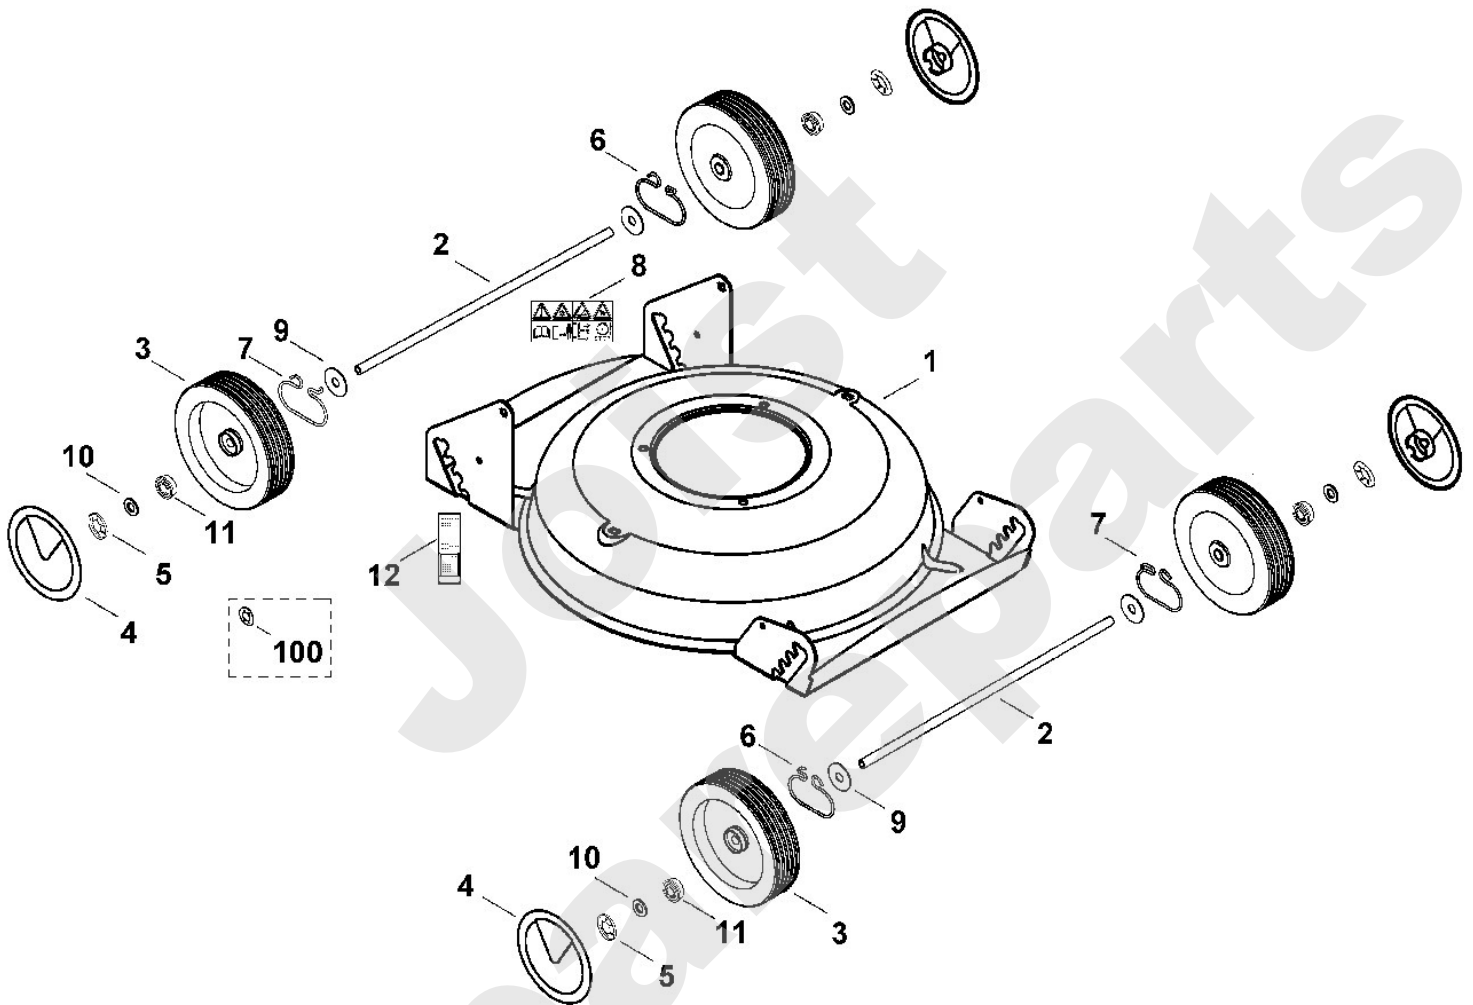

Viking

Rasenmäher / Benzin / MB 2 R Stückliste (2/5): B - Gehäuse, Fahrwerk