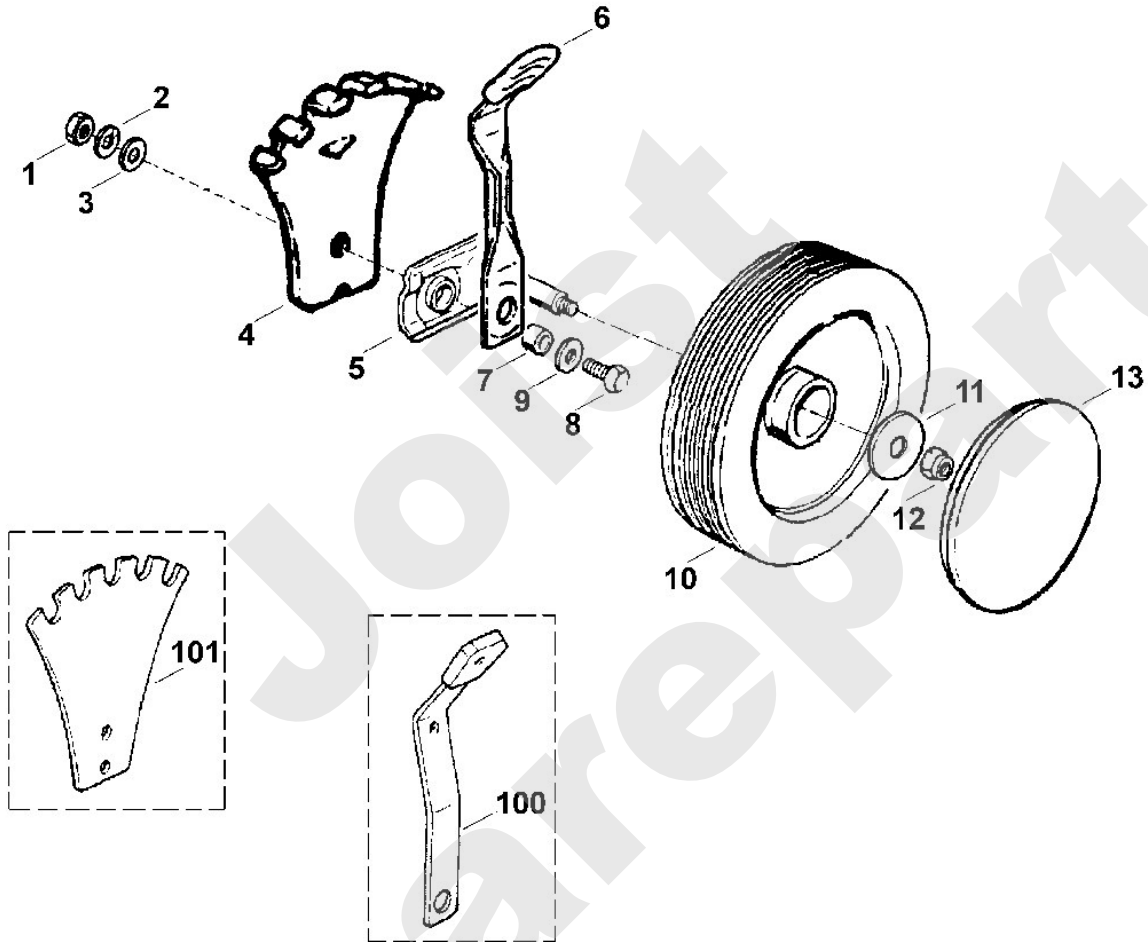

Rasenmäher / Benzin / MB 140, MB 160
Stückliste (2/5): B - Fahrwerk