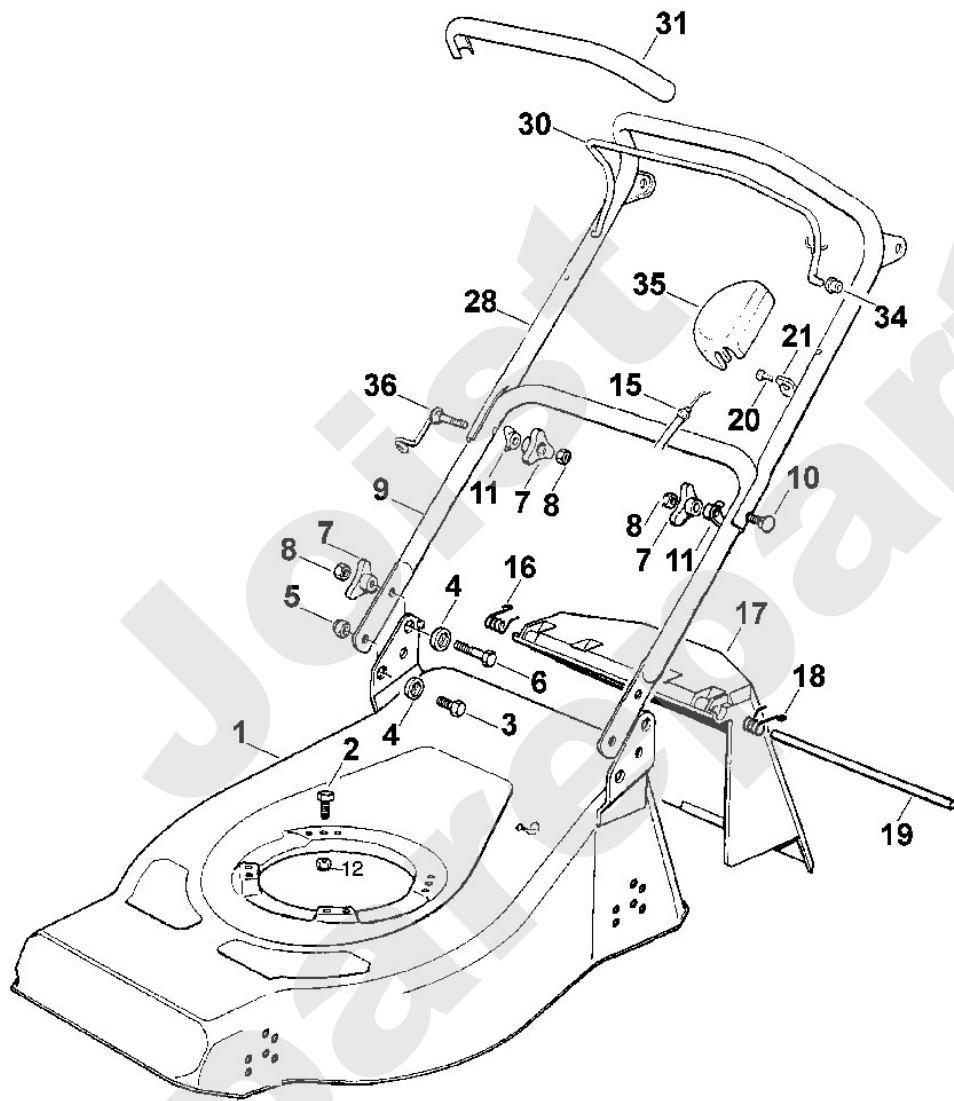

Rasenmäher / Benzin / MB 140, MB 160
Stückliste (1/5): A - Lenker

111_03ET_IMG_006