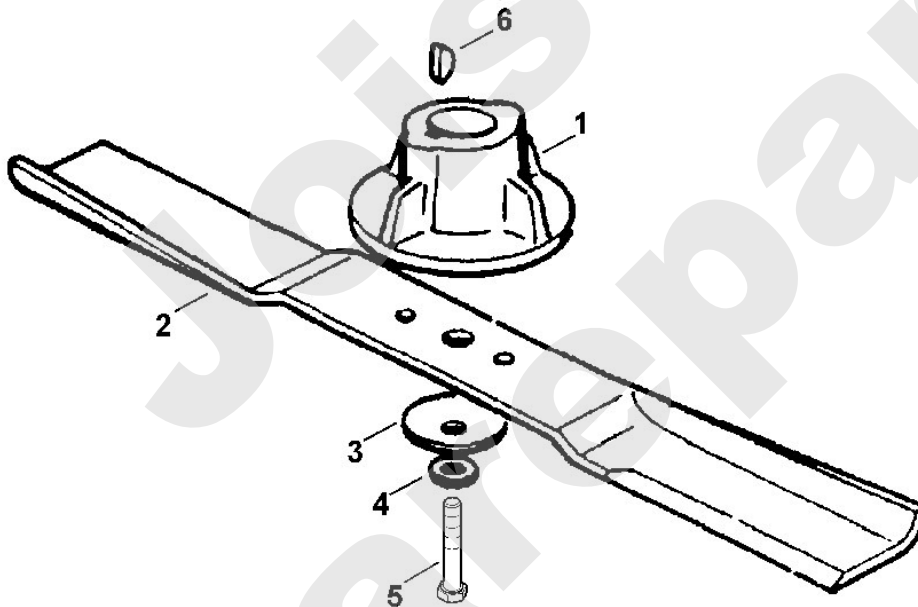

Viking

Rasenmäher / Benzin / MB 140, MB 160

Stückliste (3/5): C - Motor, Messer