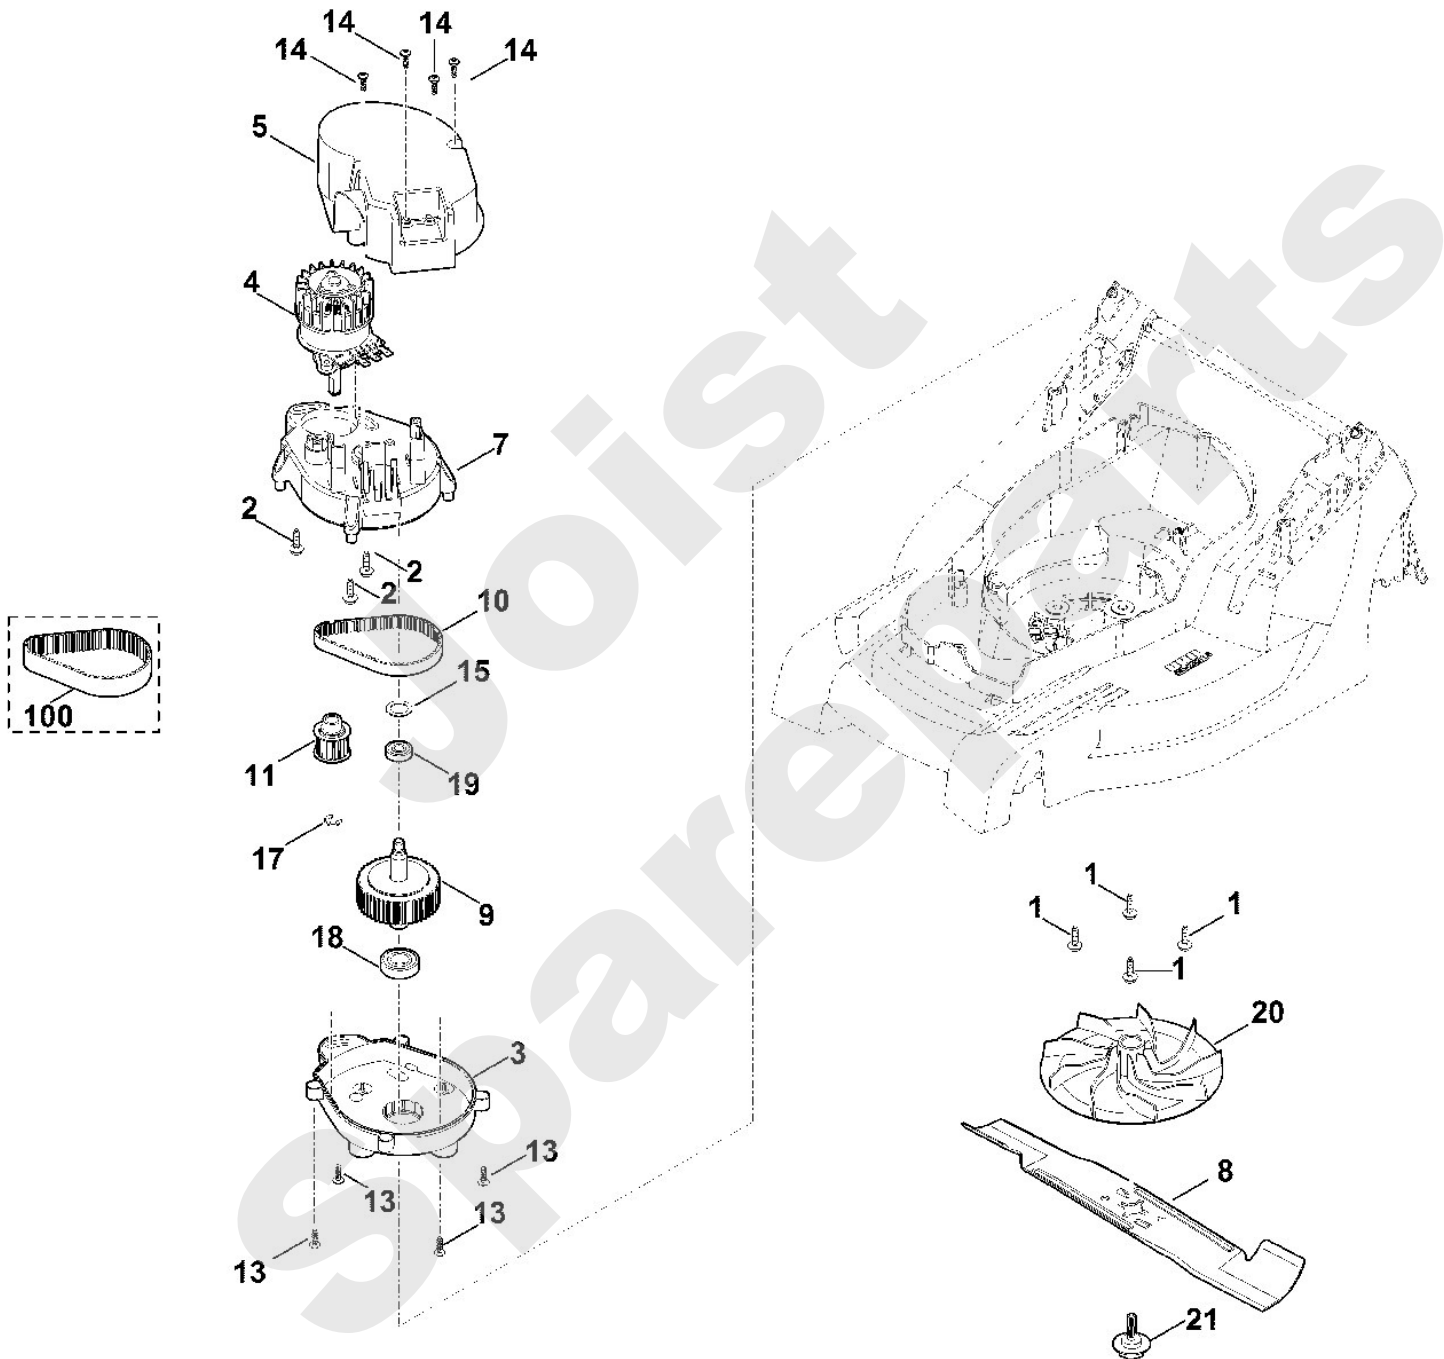

Rasenmäher / Akku / MA 443.1
Stückliste (5/10): D - Motor, Messer