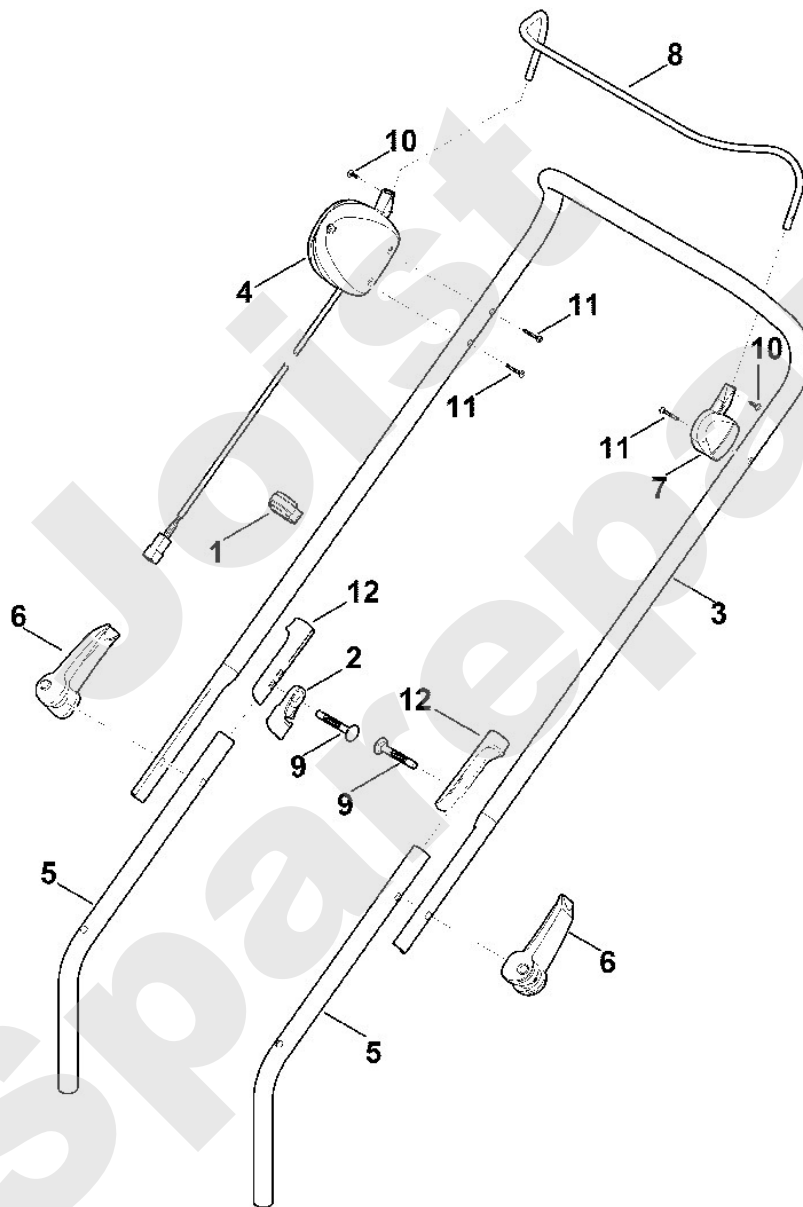

Rasenmäher / Akku / MA 443.1
Stückliste (1/10): A - Lenker

Art.Nr.	Artikel	Bild-Nr.	Stk-Zahl
0000 703 3100	Benennung: Kabelclip	1	1
6320 706 6610	Benennung: Führung	2	1
6338 763 5005	Benennung: Lenkeroberteil	3	1
6338 430 0430	Benennung: Totmannschalter EUR	4	1
6338 763 4800	Benennung: Lenkerunterteil	5	2
6338 780 0100	Benennung: Spannhebel	6	2
6340 760 5200	Benennung: Lagerung	7	1
6340 764 0220	Benennung: Schalthebel	8	1
9027 318 1965	Benennung: Flachrundschraube M8x55	9	2
9104 003 8731	Benennung: Schneidschraube P4x12	10	2
9104 003 8745	Benennung: Schneidschraube P4x25	11	3
6383 703 3800	Benennung: Hülse	12	2

Joist
Spareparts

Viking

Rasenmäher / Akku / MA 443.1

Stückliste (1/10): A - Lenker

Rasenmäher / Akku / MA 443.1
Stückliste (2/10): A1 - Lenker (f. ältere Bauart)

Art.Nr.	Artikel	Bild-Nr.	Stk-Zahl
6336 780 3000	Benennung: * Lenkeroberteil Bis. Masch. Nr.: 4 35 611 464 TI: (01.2016)	100	1
6100 703 3100	Benennung: * Kabelclip Bis. Masch. Nr.: 4 35 611 464 TI: (01.2016)	101	1
9302 929 1338	Benennung: * Stopfen Bis. Masch. Nr.: 4 35 611 464 TI: (01.2016)	102	2
6338 706 8100	Benennung: * Lenkerschutz Ab. Masch. Nr.: 4 34 948 806 Bis. Masch. Nr.: 4 35 611 464 TI: (01.2016)	103	2