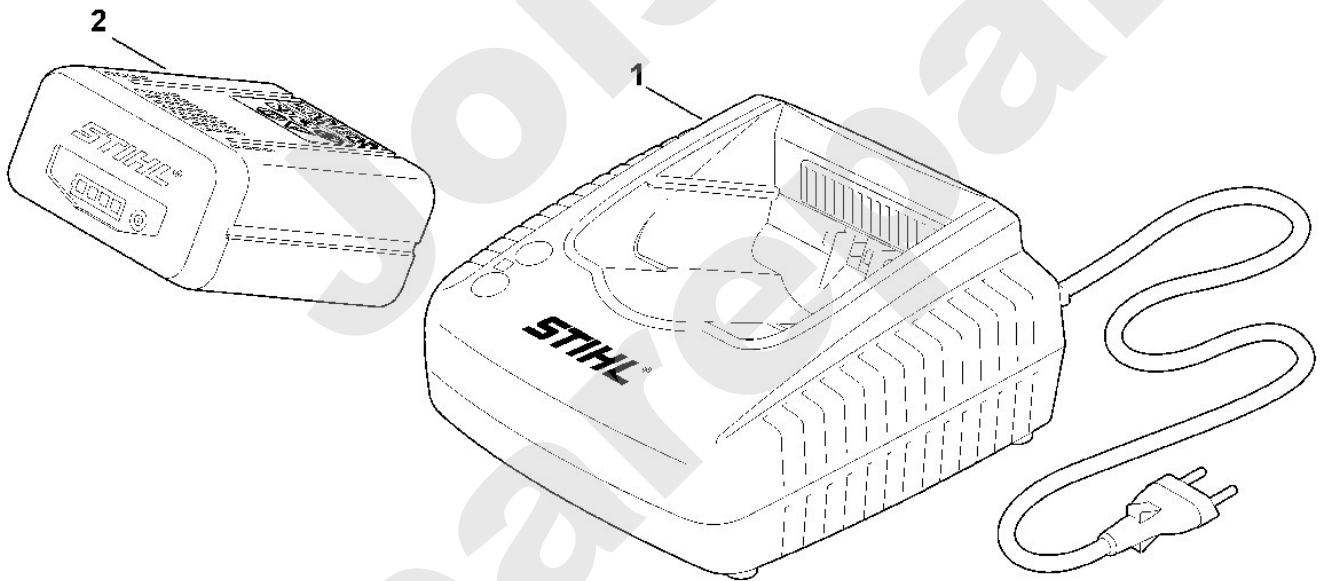

Viking

Rasenmäher / Akku / MA 443.1 Stückliste (8/10): G - Akkumulator, Ladegerät