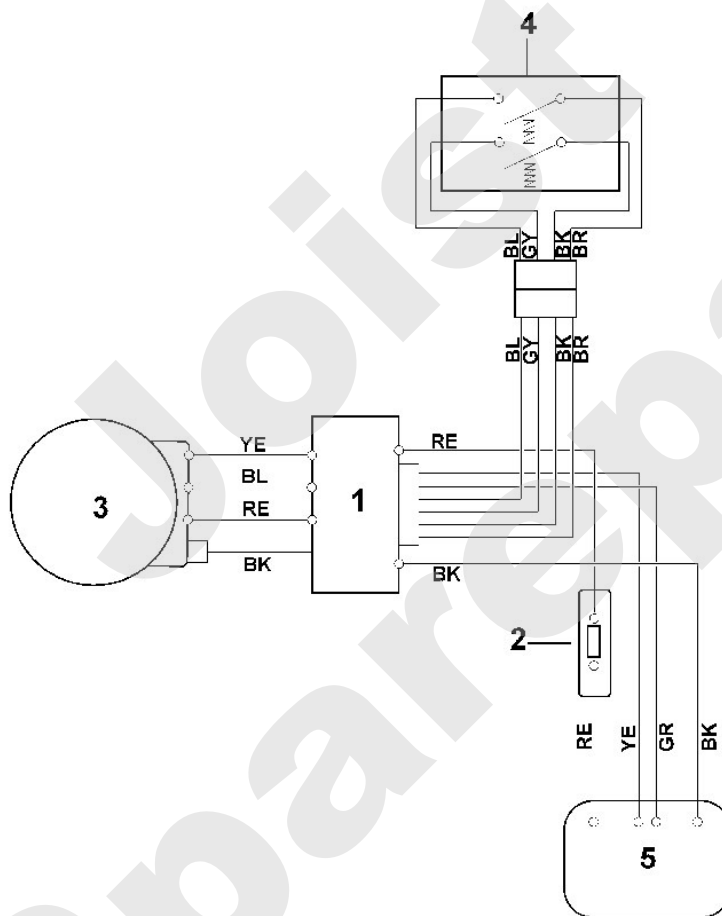

Joist
Spareparts

Viking

Rasenmäher / Akku / MA 443.1 Stückliste (8/10): G - Akkumulator, Ladegerät

Rasenmäher / Akku / MA 443.1
Stückliste (9/10): H - Schaltplan MA 443.1

Art.Nr.	Artikel	Bild-Nr.	Stk-Zahl
	Benennung: RE = rot		1
	Benennung: BK = schwarz		1
	Benennung: GR = grün		1
	Benennung: GY = grau		1
	Benennung: YE = gelb		1
	Benennung: BR = braun		1
	Benennung: BL = blau		1
	Benennung: Elektronik Modul	1	1
	Benennung: Sicherheitsstecker	2	1
	Benennung: Motor	3	1
	Benennung: Schalter	4	1
	Benennung: Batteriehalter	5	1

Joist
Spareparts

Viking

Rasenmäher / Akku / MA 443.1 Stückliste (9/10): H - Schaltplan MA 443.1

Rasenmäher / Akku / MA 443.1
Stückliste (10/10): I - Sonderwerkzeug

Art.Nr.	Artikel	Bild-Nr.	Stk-Zahl
0000 850 7000	Benennung: Prüfgerät Riemenspannung	1	1
0000 890 2800	Benennung: Montagehaken	2	1
	Benennung: STIHL Diagnosegerät ADG 2 --> siehe Technische Dok TI: (45.2011)	3	1
	Benennung: STIHL Akku-Diagnosegerät ADG 1 --> siehe Technisch TI: (45.2011)	4	1