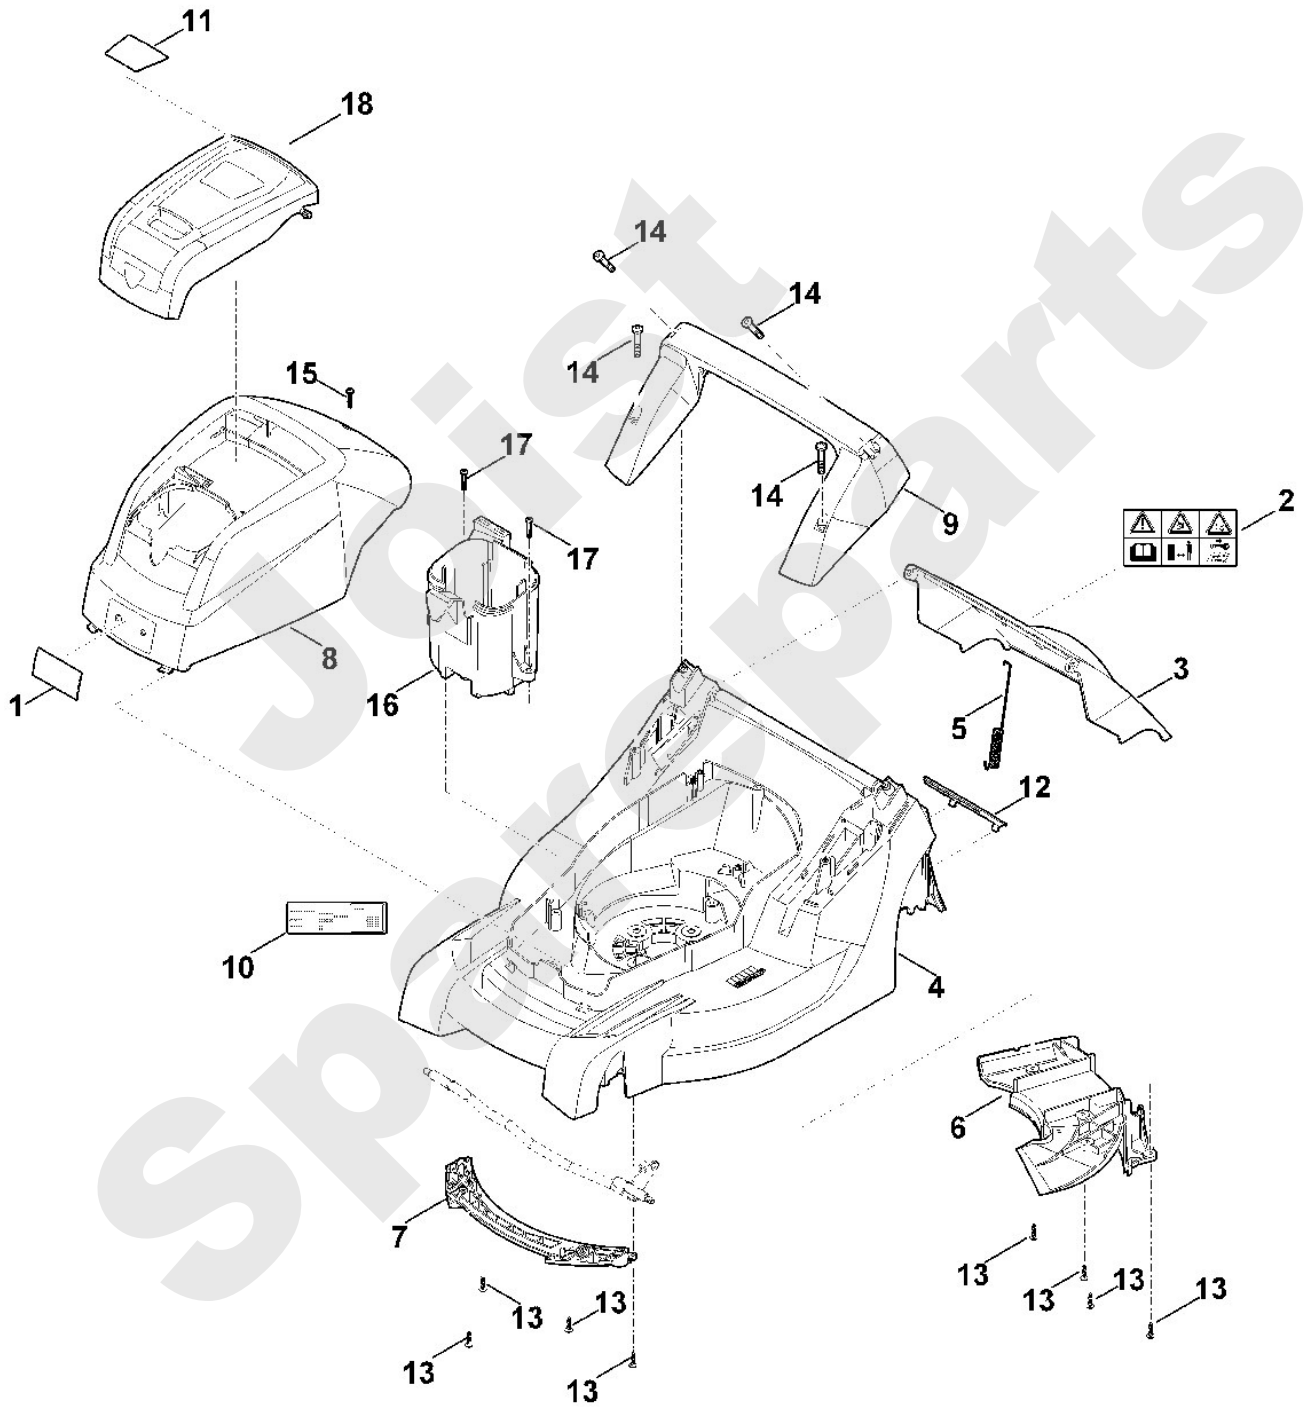

Rasenmäher / Akku / MA 443.1
Stückliste (3/10): B - Gehäuse