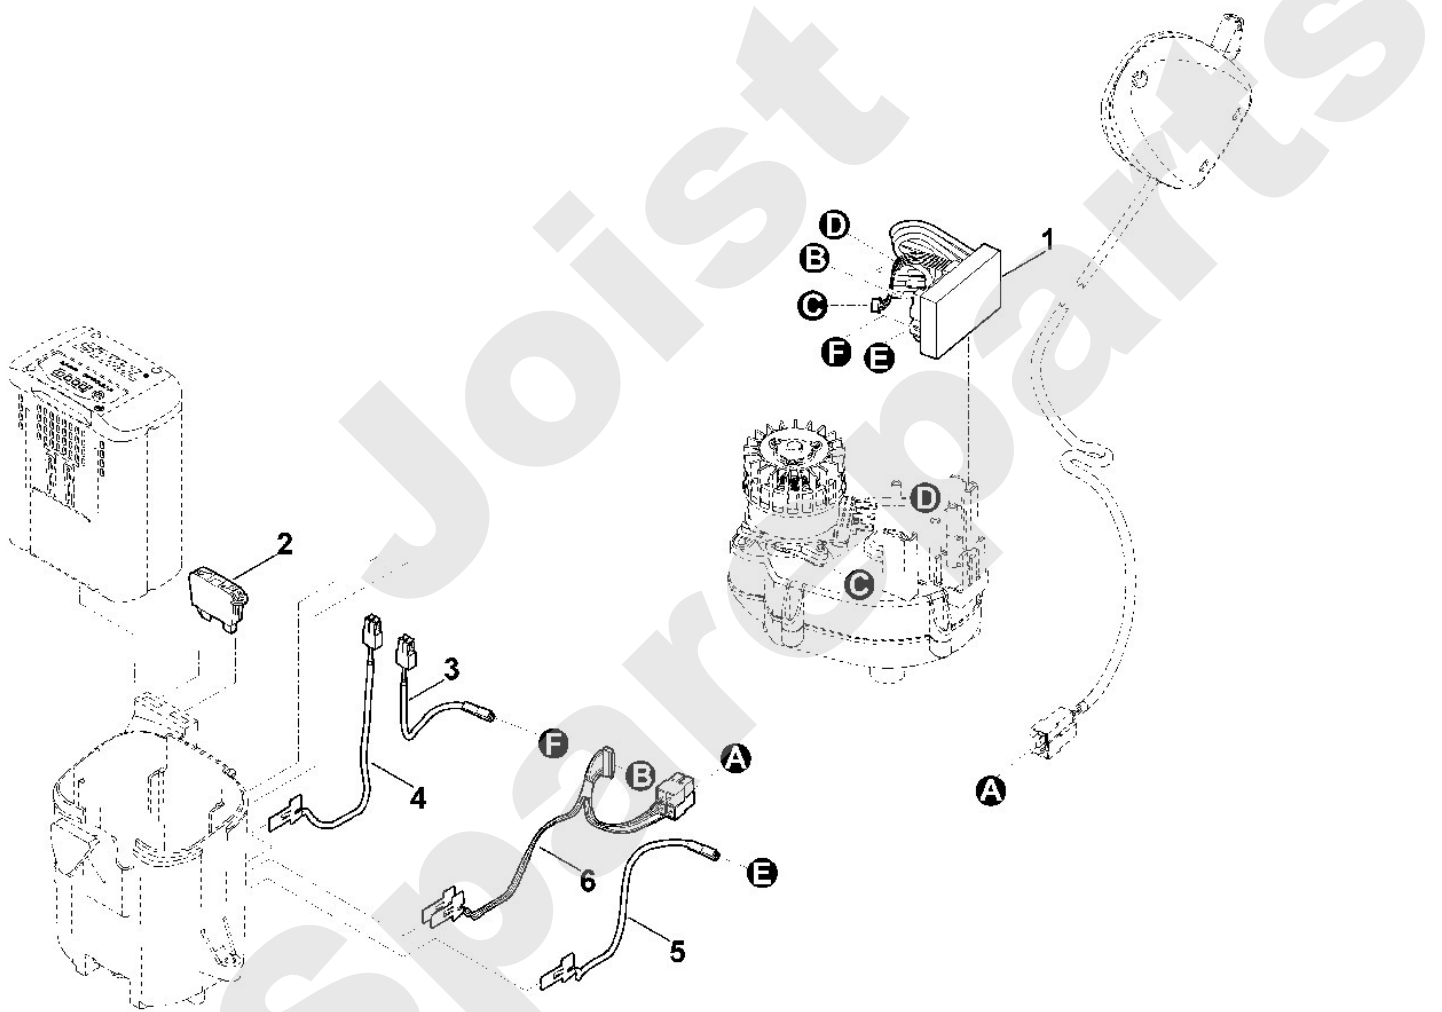

Rasenmäher / Akku / MA 443.1
Stückliste (5/10): D - Motor, Messer

Rasenmäher / Akku / MA 443.1
Stückliste (6/10): E - Elektrische Bauteile

Art.Nr.	Artikel	Bild-Nr.	Stk-Zahl
6338 430 1400	Benennung: Elektronik Modul	1	1
6320 430 3800	Benennung: Sicherheitsstecker	2	1
6320 440 1920	Benennung: Leitung (rot) Sicherung <-> Elektronik Modul	3	1
6320 440 1910	Benennung: Leitung (rot) Akkumulator <-> Sicherung	4	1
6320 440 1900	Benennung: Leitung (schwarz) Akkumulator <-> Elektronik Modul	5	1
6320 440 3001	Benennung: Kabelbaum	6	1

Joist
Spareparts

Rasenmäher / Akku / MA 443.1
Stückliste (6/10): E - Elektrische Bauteile

Rasenmäher / Akku / MA 443.1
Stückliste (7/10): F - Grasfangkorb

Art.Nr.	Artikel	Bild-Nr.	Stk-Zahl
6338 703 9604	Benennung: Grasfangkorbunterteil	1	1
6338 703 9605	Benennung: * Grasfangkorbunterteil Bis. Masch. Nr.: 4 37 875 511 TI: (38.2017)	1	1
6338 760 2100	Benennung: Grasfangkorboberteil	2	1
6375 703 9010	Benennung: Bolzen	3	2
6375 708 8000	Benennung: Klappe	4	1