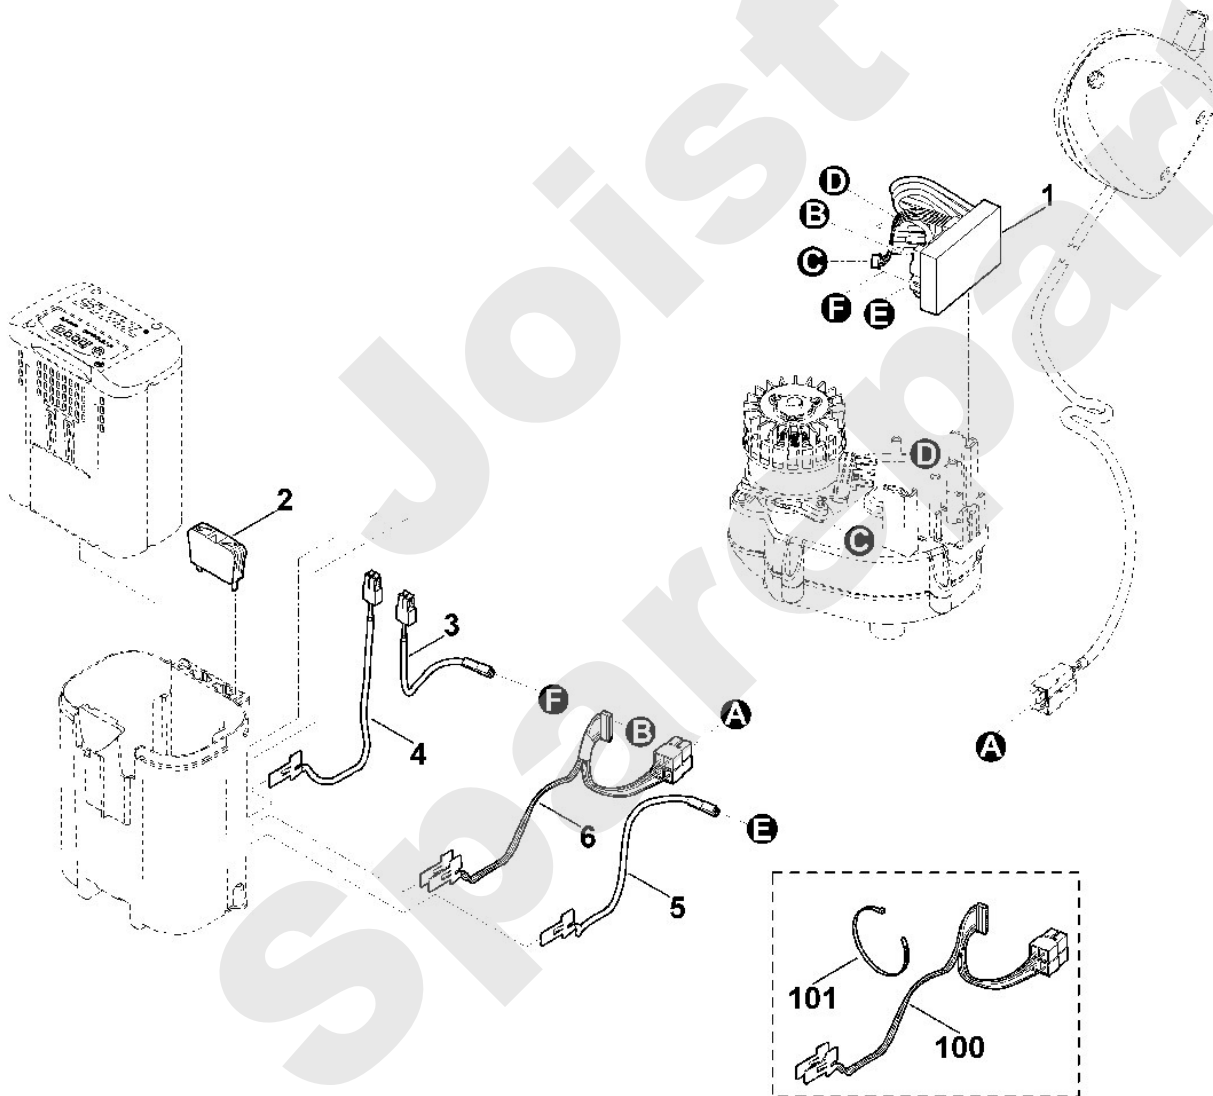

Rasenmäher / Akku / MA 339.0
Stückliste (5/9): E - Elektrische Bauteile