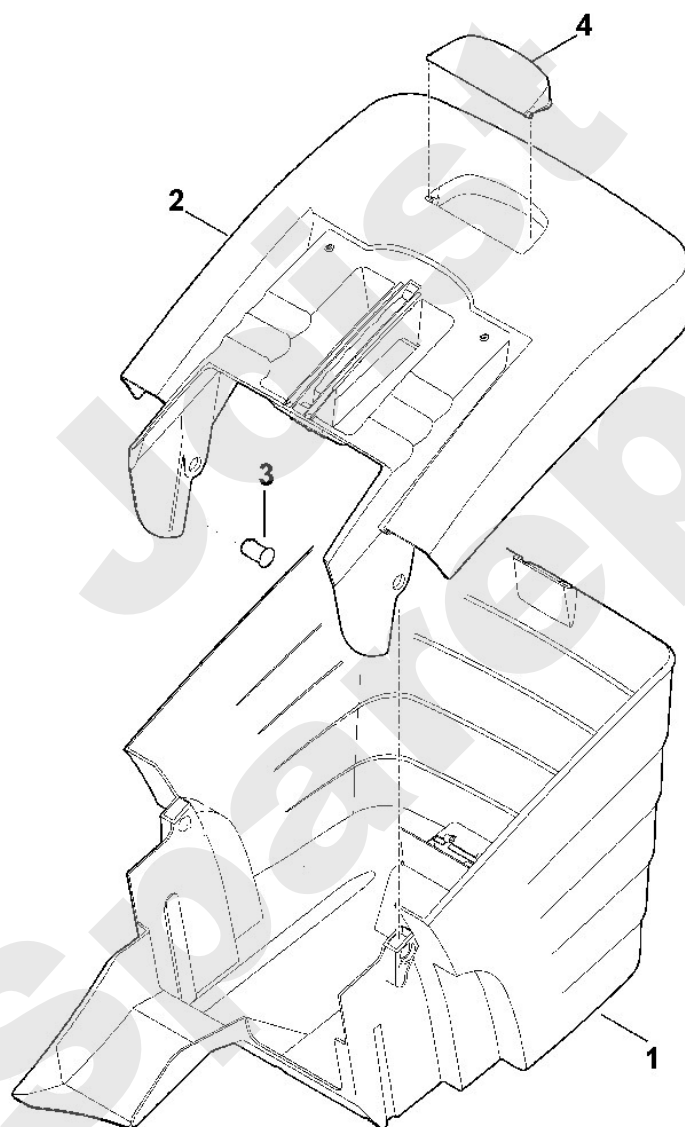

Viking

Rasenmäher / Akku / MA 339.0
Stückliste (6/9): F - Grasfangkorb