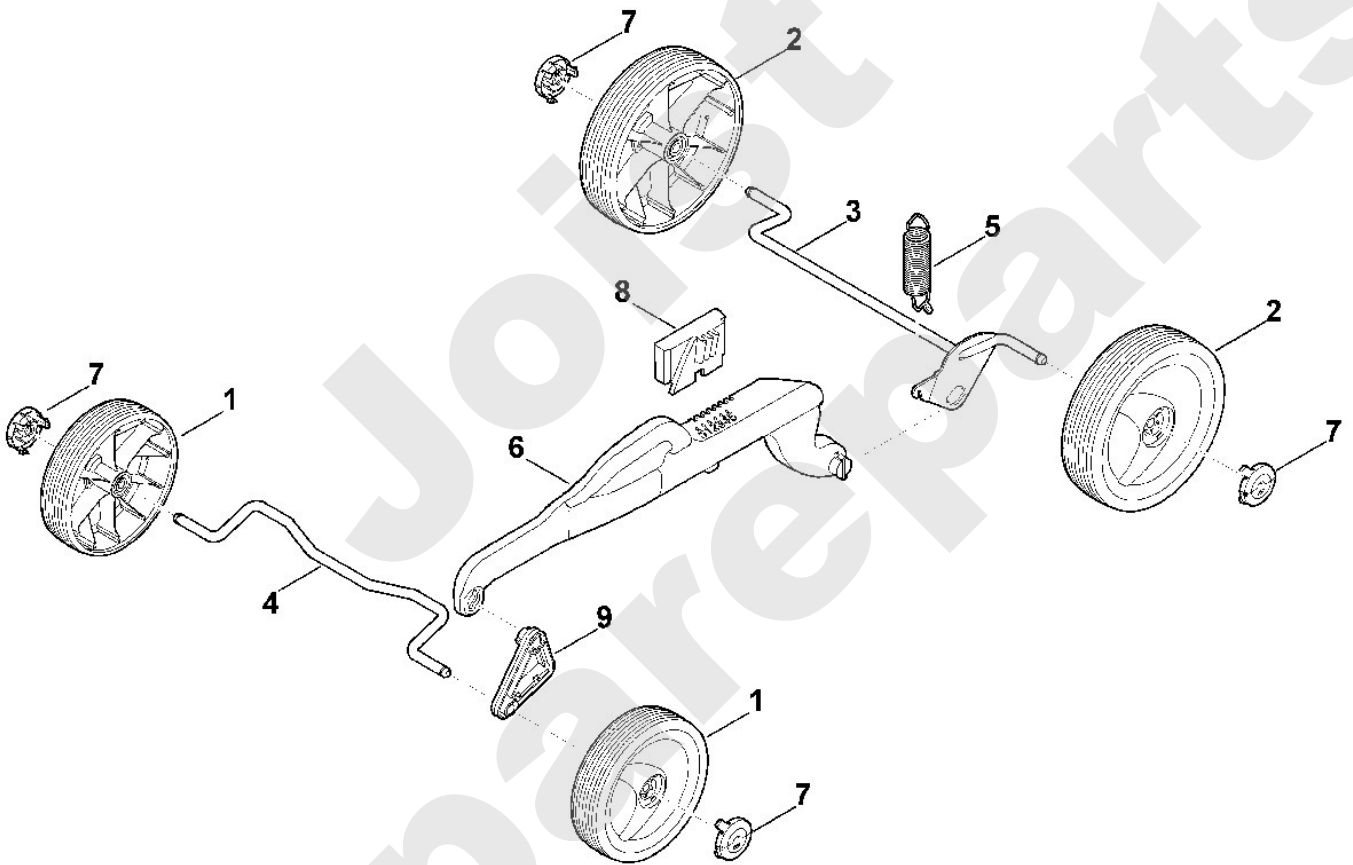

Viking

Rasenmäher / Akku / MA 339.0

Stückliste (2/9): B - Gehäuse

---

**Rasenmäher / Akku / MA 339.0**  
**Stückliste (3/9): C - Fahrwerk, Höhenverstellung**

<b>Art.Nr.</b>	<b>Artikel</b>	<b>Bild-Nr.</b>	<b>Stk-Zahl</b>
6320 700 0406	Benennung: Rad kpl. 150	1	2
6320 700 0405	Benennung: * Rad kpl. 150 Bis. Masch. Nr.: 4 37 924 561 TI: (44.2017)	1	2
6320 700 0416	Benennung: Rad kpl. 180	2	2
6320 700 0415	Benennung: * Rad kpl. 180 Bis. Masch. Nr.: 4 37 924 561 TI: (44.2017)	2	2
6320 700 2400	Benennung: Achse	3	1
6320 703 0900	Benennung: Achse	4	1
6320 703 5120	Benennung: Zugfeder	5	1
6320 703 8800	Benennung: Translationshebel	6	1
6320 703 8810	Benennung: Translationshebel GB	6	1
6320 704 0300	Benennung: Radkappe	7	4
6320 708 6200	Benennung: Rastsegment	8	1
6320 763 2505	Benennung: Schwenkplatte	9	1

Viking

Rasenmäher / Akku / MA 339.0

Stückliste (3/9): C - Fahrwerk, Höhenverstellung

**Rasenmäher / Akku / MA 339.0**  
**Stückliste (4/9): D - Motor, Messer**

Art.Nr.	Artikel	Bild-Nr.	Stk-Zahl
6320 600 0220	Benennung: Elektromotor mit Getriebe		1
0000 951 1100	Benennung: Schraube	1	4
0000 951 1100	Benennung: Schraube	2	3
6320 641 0310	Benennung: Getriebegehäuse	3	1
1250 600 0200	Benennung: Elektromotor	4	1
6320 606 0100	Benennung: Lüfterhaube	5	1
6320 641 0300	Benennung: Getriebegehäuse	7	1
6320 702 0130	Benennung: Messer	8	1
6320 700 3500	Benennung: Messerwelle kpl.	9	1
6320 764 0900	Benennung: Zahnriemen	10	1
6320 760 7500	Benennung: Zahnriemenscheibe	11	1
9074 477 4130	Benennung: Schraube IS P5x16	13	4
9104 003 8734	Benennung: Schneidschraube P4x16	14	4
9298 021 3935	Benennung: Federscheibe 24	15	1
9460 624 0801	Benennung: Sicherscheibe 8x1,3	17	1
9503 003 5330	Benennung: Kugellager 6003-2RS	18	1
9503 003 9860	Benennung: Rillenkugellager 609-2RS	19	1
6310 702 5000	Benennung: Messerbuchse	20	1
6310 760 2800	Benennung: Schraube Verklebt (LOCTITE 243), (10 - 15 Nm)	21	1
6320 702 0110	Benennung: * Messer Bis. Masch. Nr.: 4 33 747 576 TI: (16.2013)	100	1