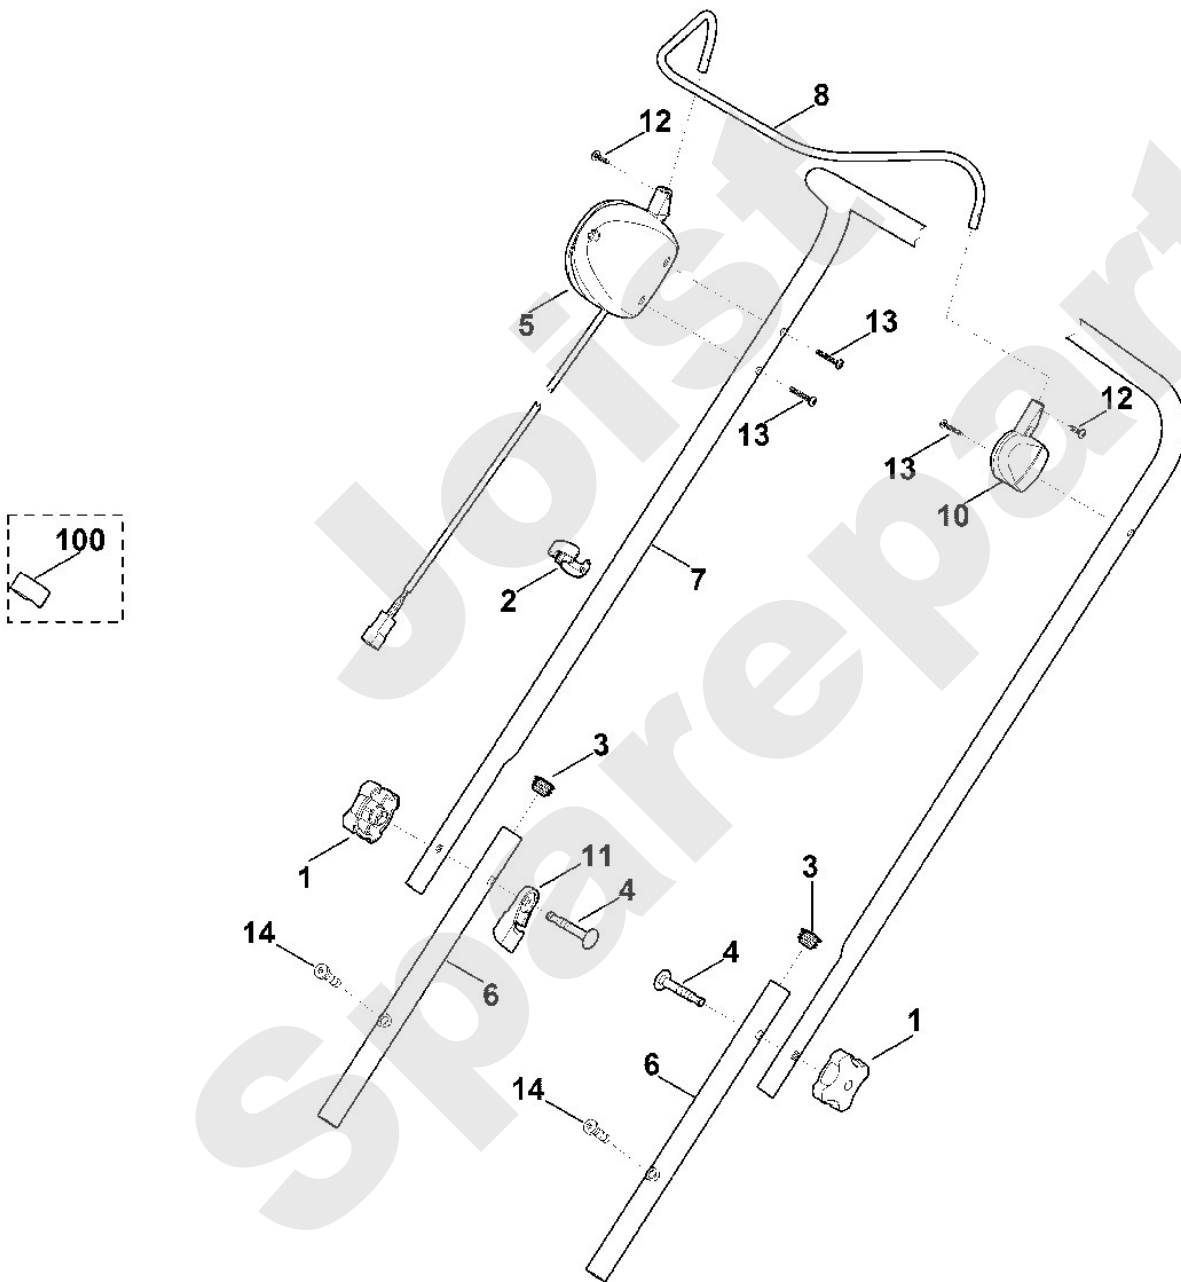

Viking

Rasenmäher / Akku / MA 339.0

Stückliste (1/9): A - Lenker