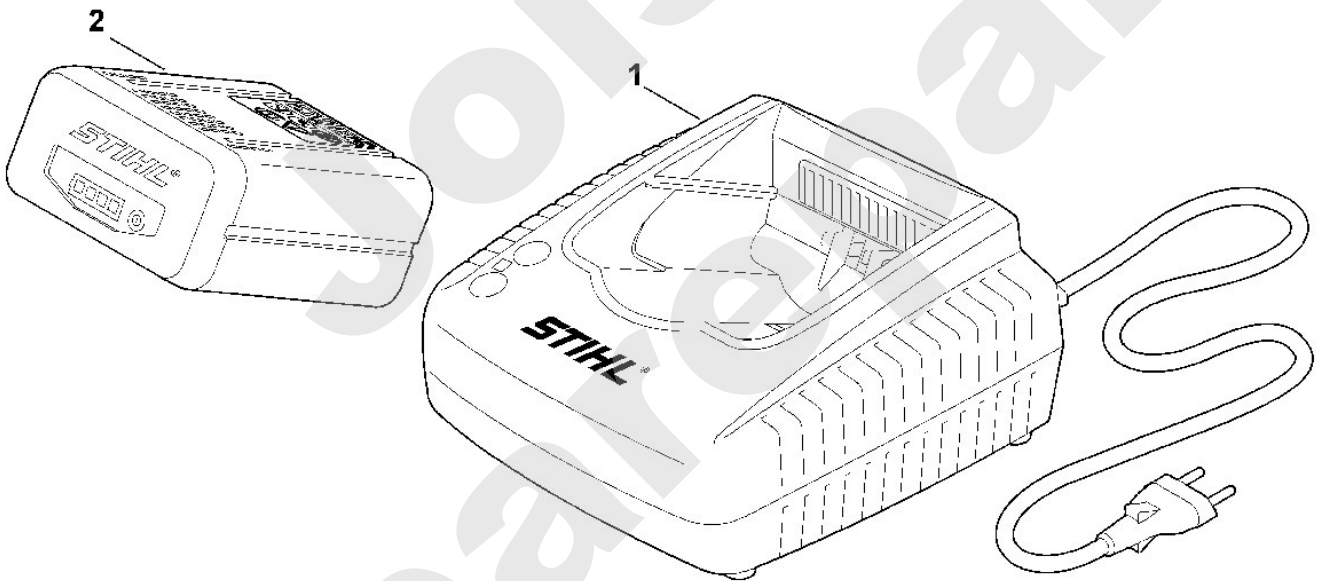

Viking

Rasenmäher / Akku / MA 339.0 Stückliste (7/9): G - Akkumulator, Ladegerät