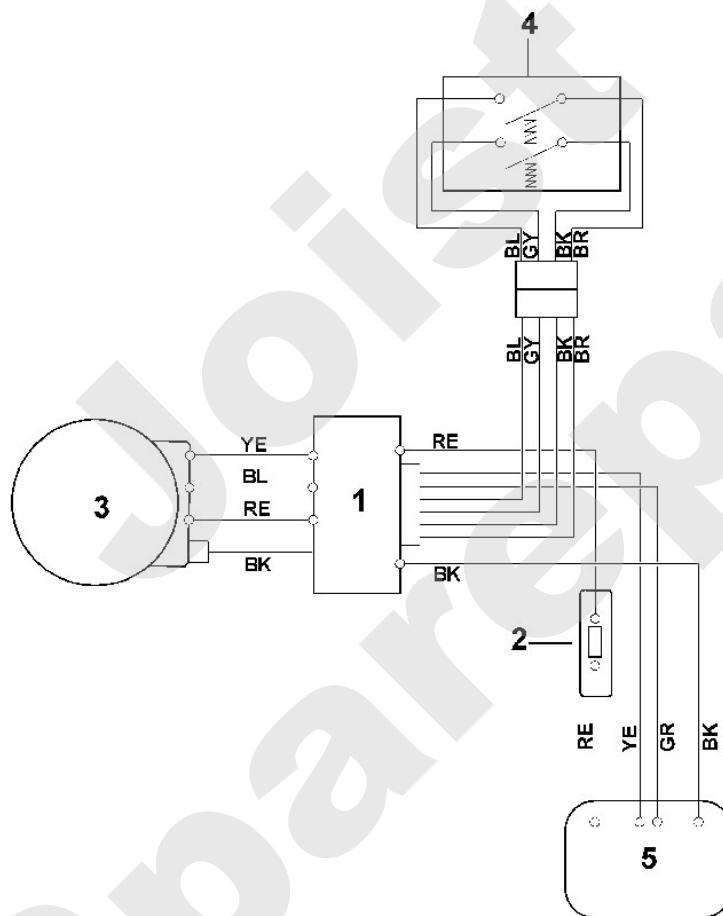

Rasenmäher / Akku / MA 339.0
Stückliste (8/9): H - Schaltplan MA 339.0