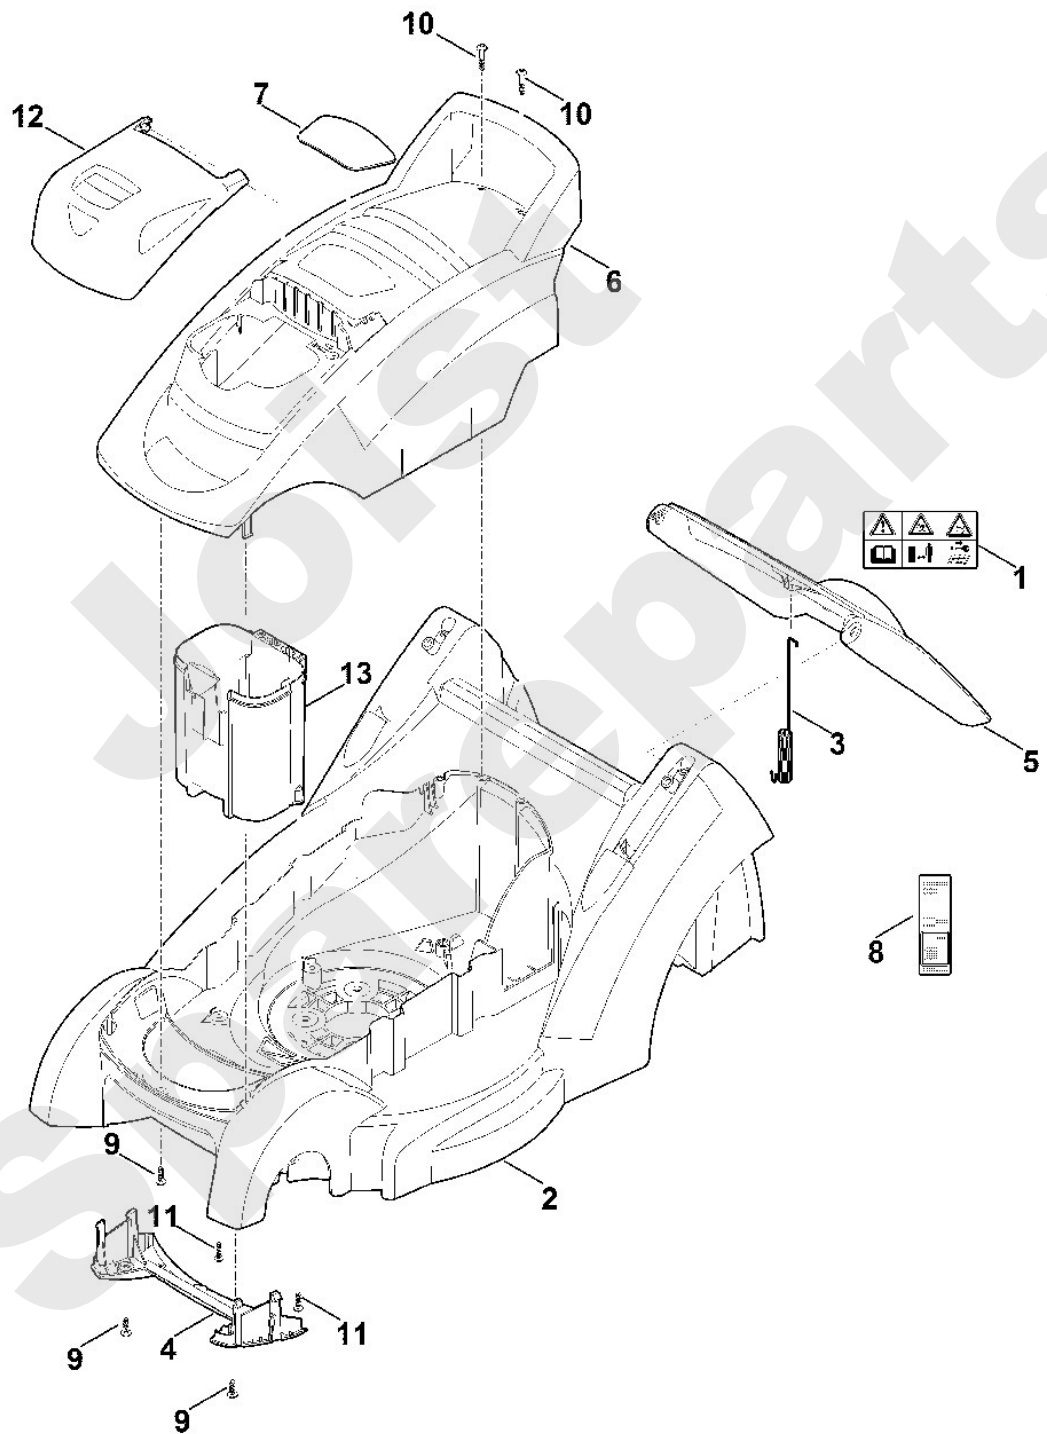

Viking

Rasenmäher / Akku / MA 339.0

Stückliste (1/9): A - Lenker

**Rasenmäher / Akku / MA 339.0**  
**Stückliste (2/9): B - Gehäuse**

Art.Nr.	Artikel	Bild-Nr.	Stk-Zahl
0000 967 4441	Benennung: Warnhinweis	1	1
6320 700 8515	Benennung: Gehäuse	2	1
6320 703 5110	Benennung: Zugfeder	3	1
6320 706 0710	Benennung: Abdeckung	4	1
6320 706 2412	Benennung: Klappe	5	1
6320 706 2410	Benennung: * Klappe Bis. Masch. Nr.: 4 33 650 063 TI: (68.2012)	5	1
6320 706 5610	Benennung: Motorhaube	6	1
6320 967 3820	Benennung: Typenbezeichnung MA 339	7	1
6320 967 0120	Benennung: Typenschild MA 339.0	8	1
9104 007 4270	Benennung: Schneidschraube P5x16	9	3
9104 017 4293	Benennung: Schneidschraube P5x25	10	2
9104 007 4289	Benennung: Schneidschraube P5x20	11	2
6320 706 3400	Benennung: Deckel	12	1
6320 403 0400	Benennung: Batteriehalter	13	1
6320 700 8510	Benennung: * Gehäuse Bis. Masch. Nr.: 4 37 464 179 TI: (26.2017)	100	1
6320 701 1000	Benennung: * Gehäuse TI: (90.2013)	100	1

Viking

Rasenmäher / Akku / MA 339.0

Stückliste (2/9): B - Gehäuse

---

**Rasenmäher / Akku / MA 339.0**  
**Stückliste (3/9): C - Fahrwerk, Höhenverstellung**

<b>Art.Nr.</b>	<b>Artikel</b>	<b>Bild-Nr.</b>	<b>Stk-Zahl</b>
6320 700 0406	Benennung: Rad kpl. 150	1	2
6320 700 0405	Benennung: * Rad kpl. 150 Bis. Masch. Nr.: 4 37 924 561 TI: (44.2017)	1	2
6320 700 0416	Benennung: Rad kpl. 180	2	2
6320 700 0415	Benennung: * Rad kpl. 180 Bis. Masch. Nr.: 4 37 924 561 TI: (44.2017)	2	2
6320 700 2400	Benennung: Achse	3	1
6320 703 0900	Benennung: Achse	4	1
6320 703 5120	Benennung: Zugfeder	5	1
6320 703 8800	Benennung: Translationshebel	6	1
6320 703 8810	Benennung: Translationshebel GB	6	1
6320 704 0300	Benennung: Radkappe	7	4
6320 708 6200	Benennung: Rastsegment	8	1
6320 763 2505	Benennung: Schwenkplatte	9	1