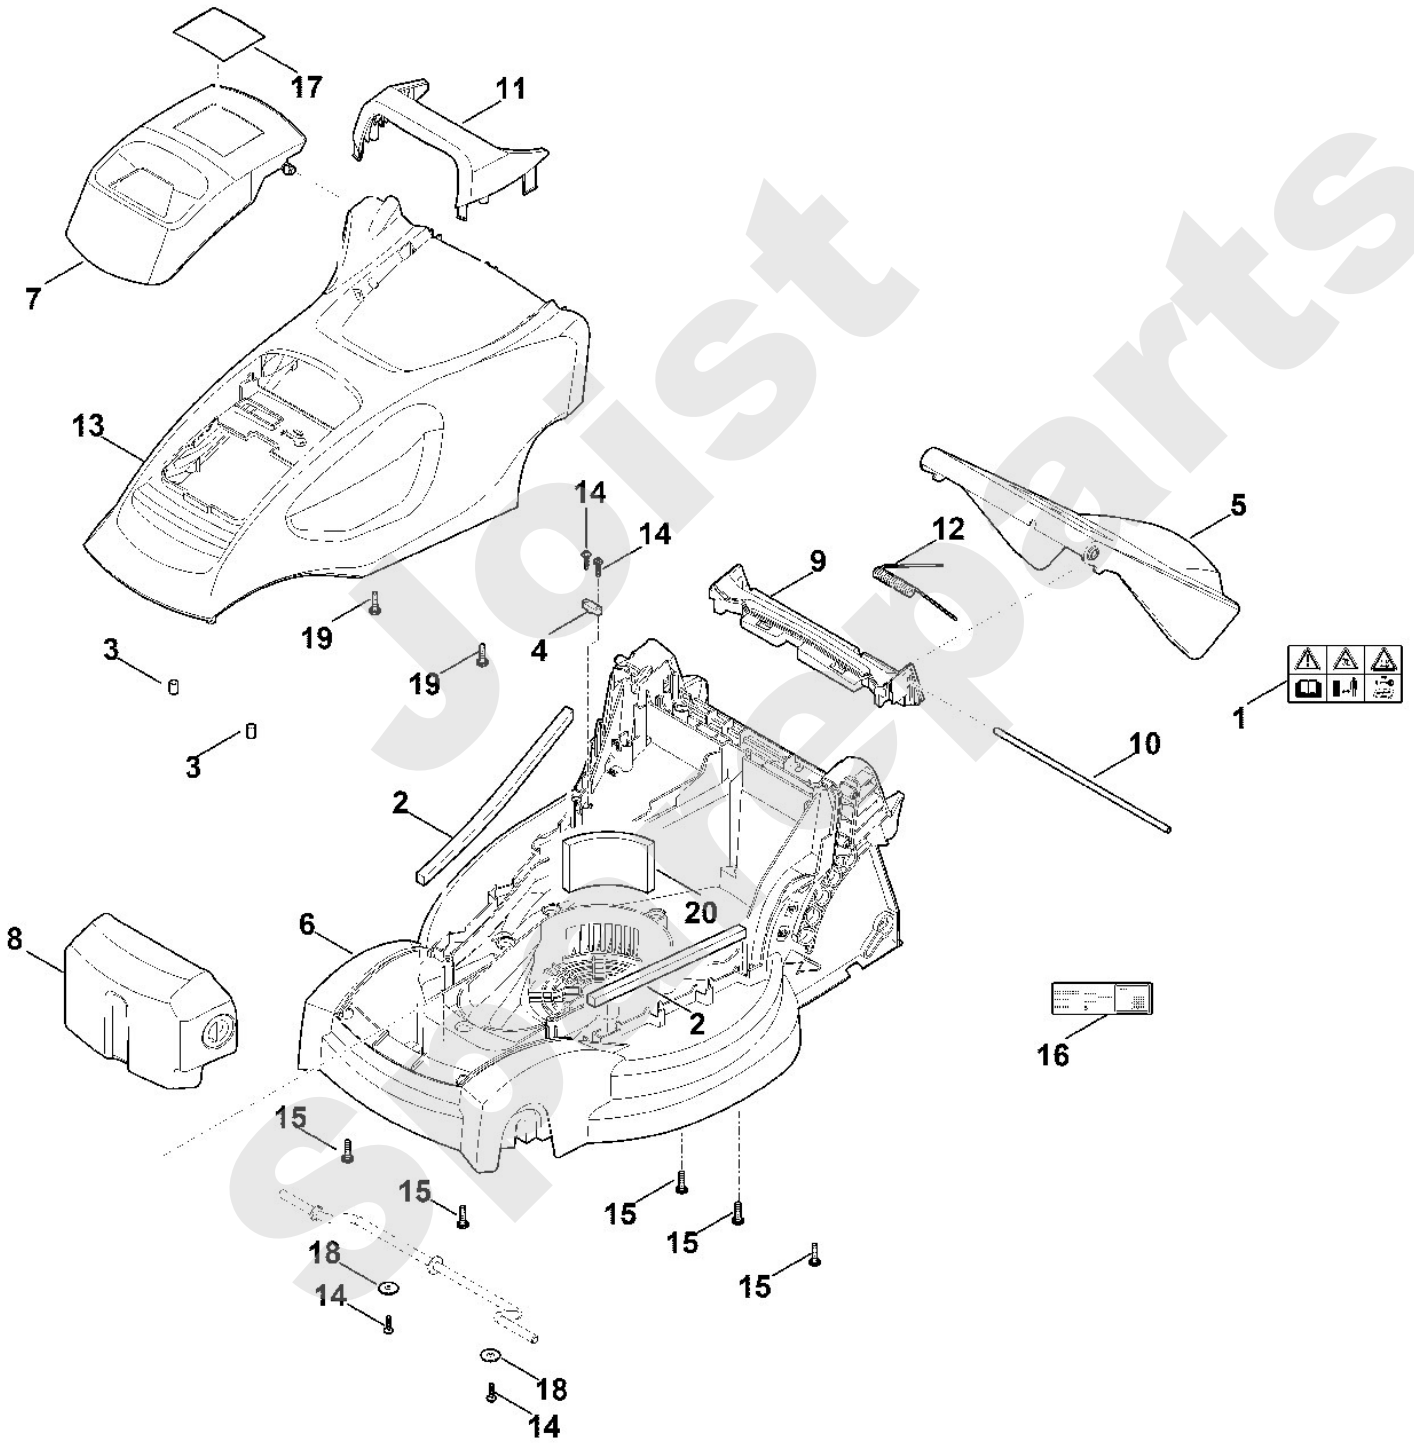

Viking

Rasenmäher / Akku / MA 235.0

Stückliste (1/9): A - Lenker

Rasenmäher / Akku / MA 235.0
Stückliste (2/9): B - Gehäuse

Art.Nr.	Artikel	Bild-Nr.	Stk-Zahl
0000 967 7359	Benennung: Warnhinweis	1	1
6311 007 1090	Benennung: Satz Filter	2	1
6311 405 0700	Benennung: Magnet	3	2
6311 430 0800	Benennung: Zugentlastung	4	1
6311 700 2710	Benennung: Klappe	5	1
6311 700 8592	Benennung: Gehäuse	6	1
6311 700 8900	Benennung: Deckel	7	1
6311 701 9910	Benennung: Zusatzgewicht	8	1
6311 706 0700	Benennung: Abdeckung	9	1
6311 703 0900	Benennung: Achse	10	1
6311 706 2200	Benennung: Griff	11	1
6311 708 0805	Benennung: Feder	12	1
6311 760 2295	Benennung: Motorhaube kpl.	13	1
6311 951 3505	Benennung: Schraube 4x16	14	4
6311 951 3515	Benennung: Schraube 5x20	15	5
6311 967 0110	Benennung: Typenschild MA 235.0	16	1
6311 967 3810	Benennung: Typenbezeichnung MA 235	17	1
9307 021 0140	Benennung: Scheibe 6,4	18	2
6311 951 3515	Benennung: Schraube 5x20	19	2
6311 703 5910	Benennung: Filter	20	1

Rasenmäher / Akku / MA 235.0
Stückliste (3/9): C - Fahrwerk, Höhenverstellung

Art.Nr.	Artikel	Bild-Nr.	Stk-Zahl
6311 700 0490	Benennung: Rad	1	2
6311 700 0495	Benennung: Rad	2	2
6311 700 2400	Benennung: Achse kpl.	3	1
6311 700 2405	Benennung: Achse kpl.	4	1
6311 703 5100	Benennung: Zugfeder	5	1
6311 703 6700	Benennung: Hebel	6	1
6311 703 8800	Benennung: Translationshebel	7	1
6311 708 0800	Benennung: Feder	8	1
6311 763 2500	Benennung: Schwenkplatte	9	1
6311 951 3501	Benennung: Schraube 4x12	10	2
6311 708 9300	Benennung: Scheibe	11	4
9991 003 0648	Benennung: Klemmring 8	12	2
9991 003 0648	Benennung: Klemmring 8	13	2
6311 764 2400	Benennung: Druckfeder	14	4