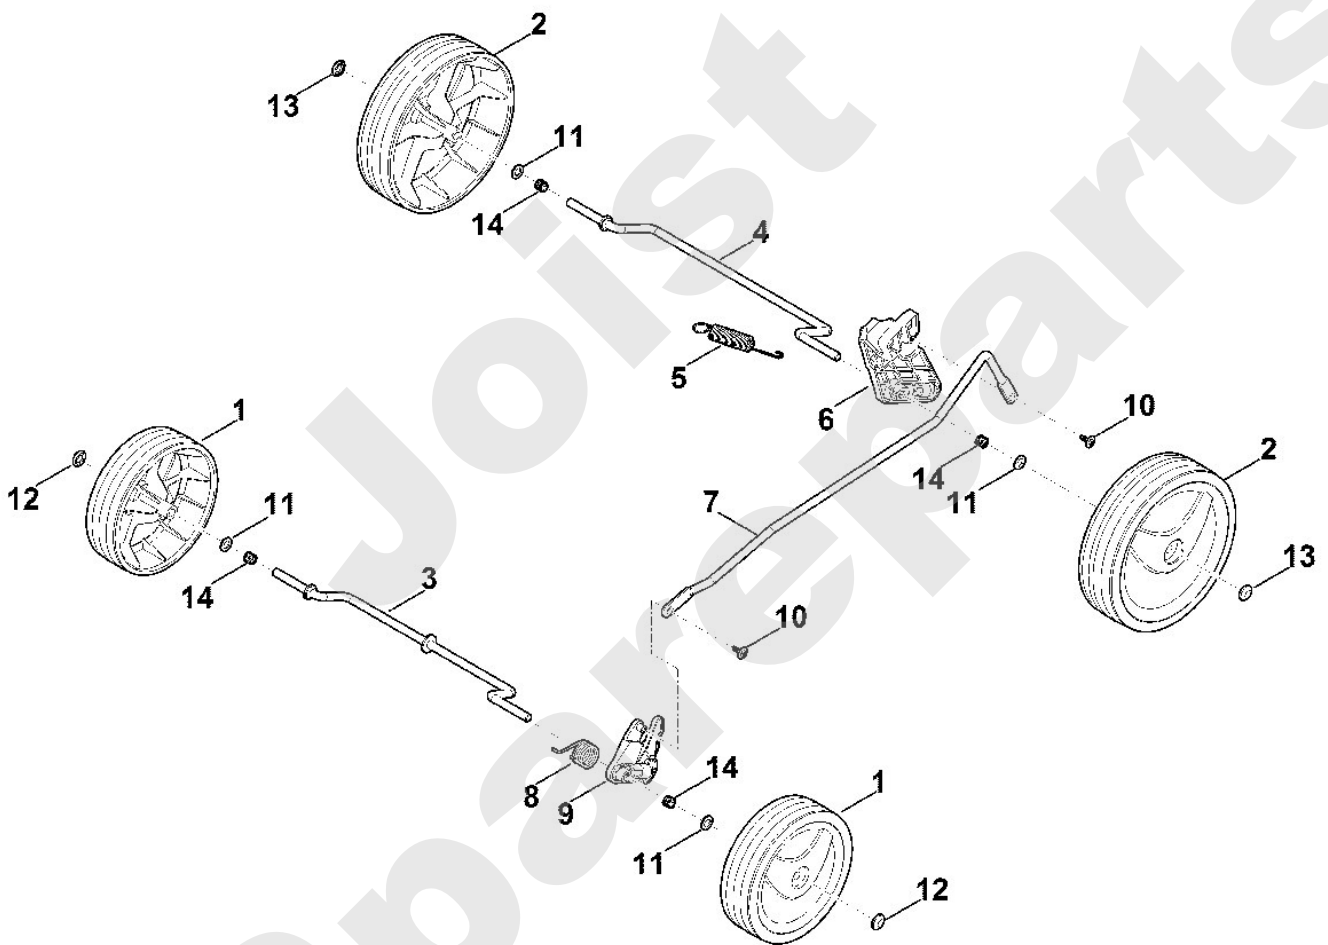

Rasenmäher / Akku / MA 235.0
Stückliste (3/9): C - Fahrwerk, Höhenverstellung

Art.Nr.	Artikel	Bild-Nr.	Stk-Zahl
6311 700 0490	Benennung: Rad	1	2
6311 700 0495	Benennung: Rad	2	2
6311 700 2400	Benennung: Achse kpl.	3	1
6311 700 2405	Benennung: Achse kpl.	4	1
6311 703 5100	Benennung: Zugfeder	5	1
6311 703 6700	Benennung: Hebel	6	1
6311 703 8800	Benennung: Translationshebel	7	1
6311 708 0800	Benennung: Feder	8	1
6311 763 2500	Benennung: Schwenkplatte	9	1
6311 951 3501	Benennung: Schraube 4x12	10	2
6311 708 9300	Benennung: Scheibe	11	4
9991 003 0648	Benennung: Klemmring 8	12	2
9991 003 0648	Benennung: Klemmring 8	13	2
6311 764 2400	Benennung: Druckfeder	14	4

Joist
Spareparts

Viking

Rasenmäher / Akku / MA 235.0

Stückliste (3/9): C - Fahrwerk, Höhenverstellung

Rasenmäher / Akku / MA 235.0
Stückliste (4/9): D - Motor, Messer

Art.Nr.	Artikel	Bild-Nr.	Stk-Zahl
6311 608 3800	Benennung: Hülse	1	1
6311 600 0210	Benennung: Elektromotor	2	1
6311 701 2000	Benennung: Flansch (Motoraufnahme)	3	1
6311 702 0110	Benennung: Messer	4	1
6311 702 0600	Benennung: Mitnehmer	5	1
6311 706 0705	Benennung: Abdeckung	6	1
6311 951 3515	Benennung: Schraube 5x20	7	5
6311 951 3525	Benennung: Schraube M8x14	8	4
9018 321 1800	Benennung: Sechskantschraube M8x20 Verklebt (LOCTITE 243), (1	9	1