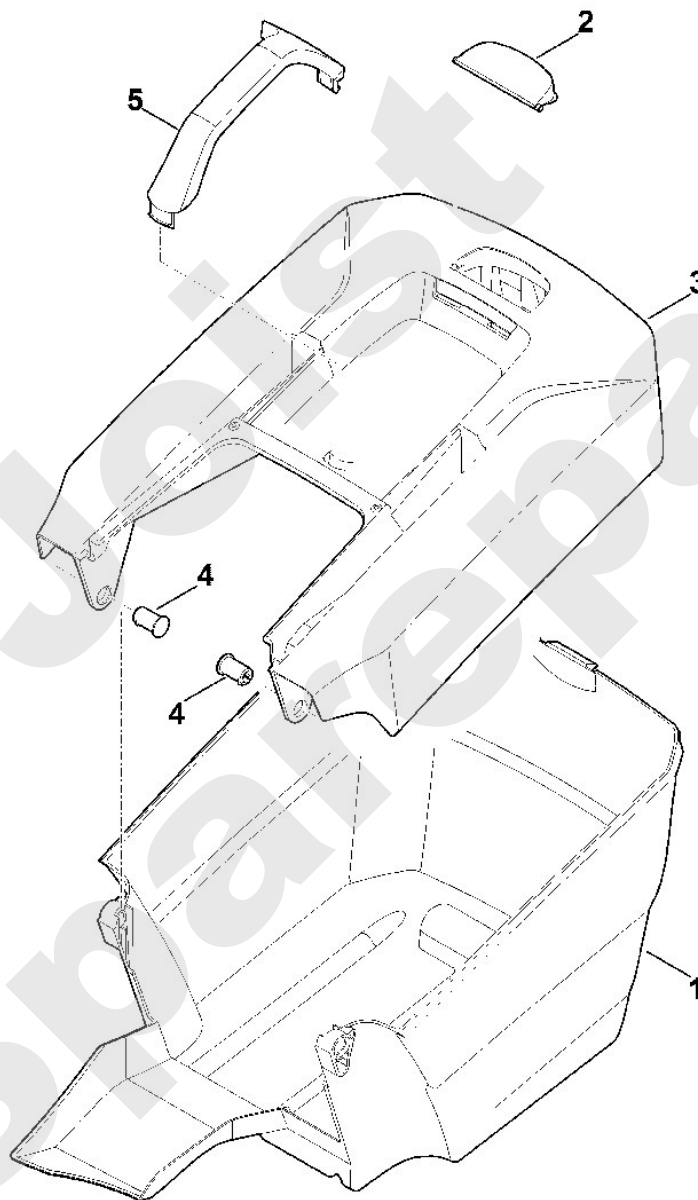

Viking

Rasenmäher / Akku / MA 235.0
Stückliste (6/9): F - Grasfangkorb