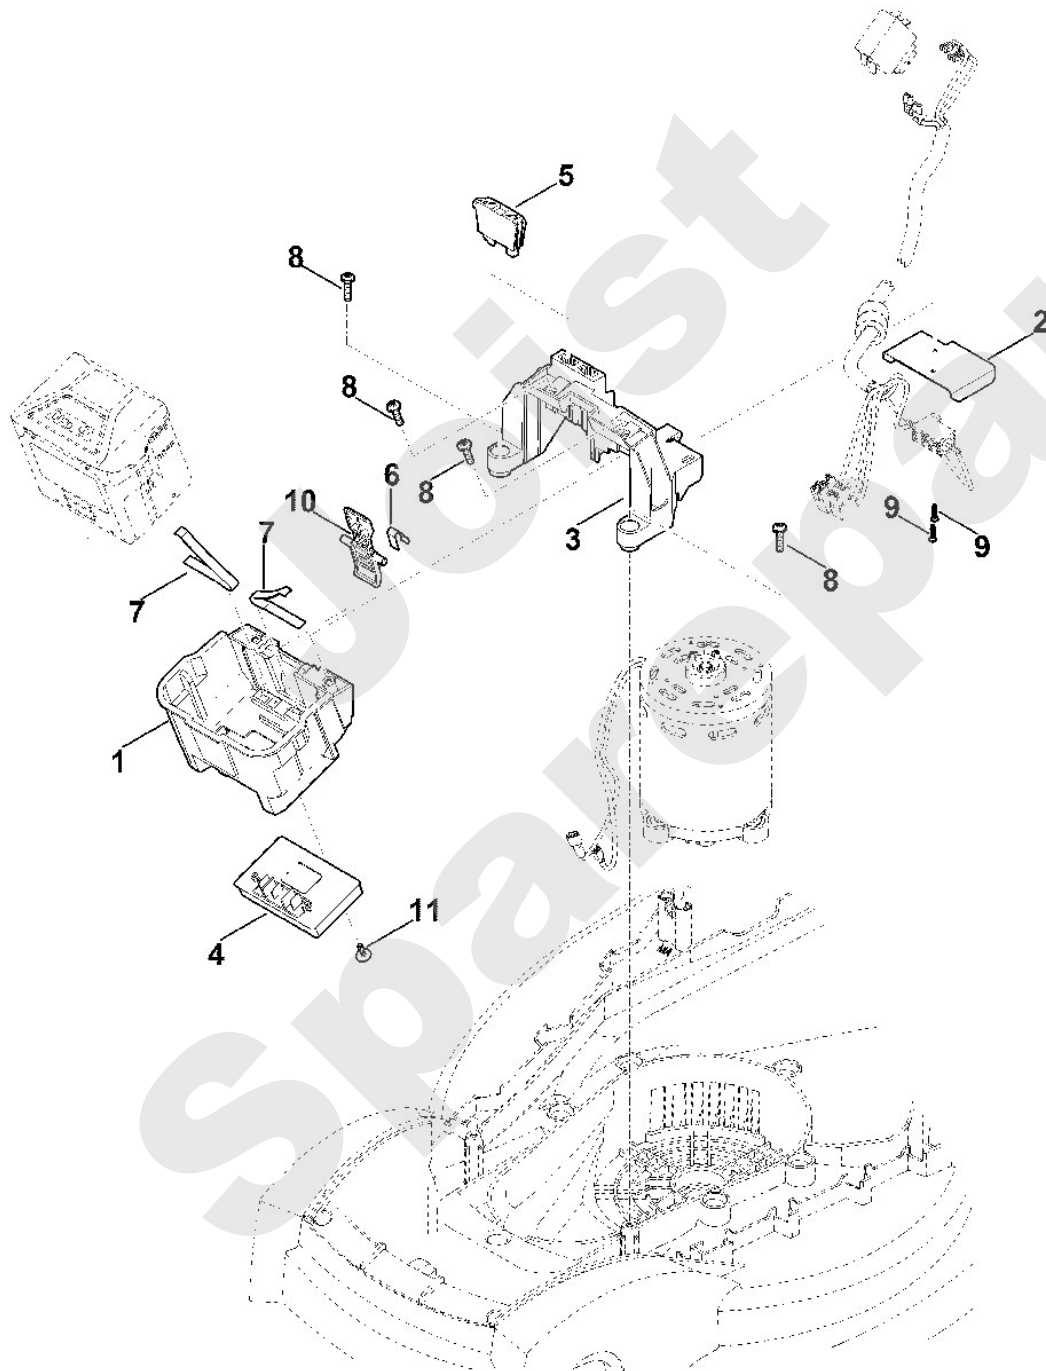

Rasenmäher / Akku / MA 235.0
Stückliste (5/9): E - Elektrische Bauteile