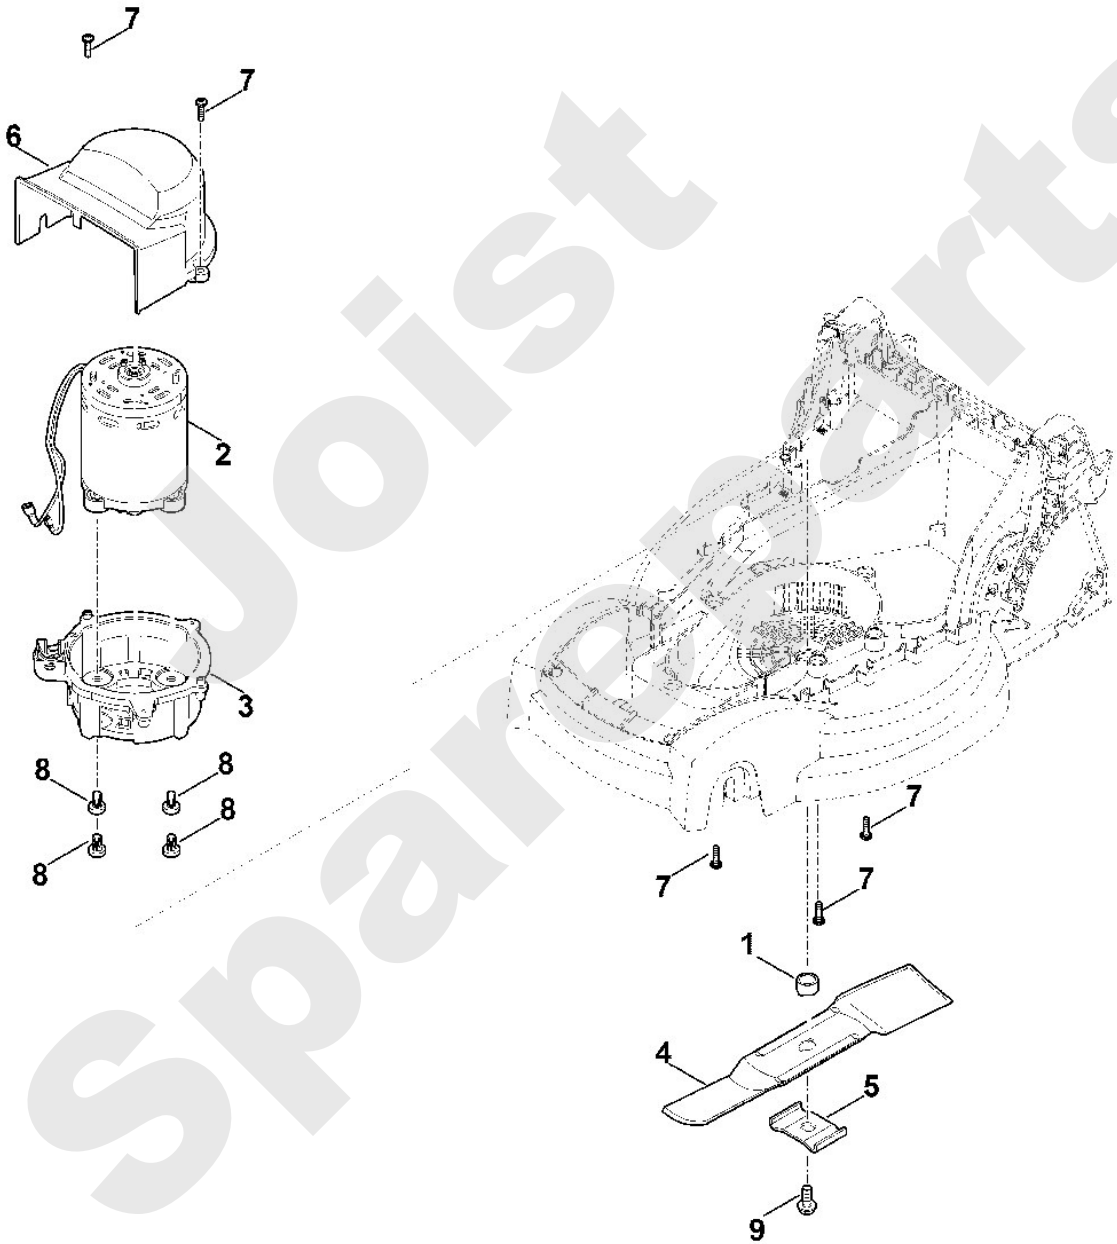

Rasenmäher / Akku / MA 235.0
Stückliste (4/9): D - Motor, Messer