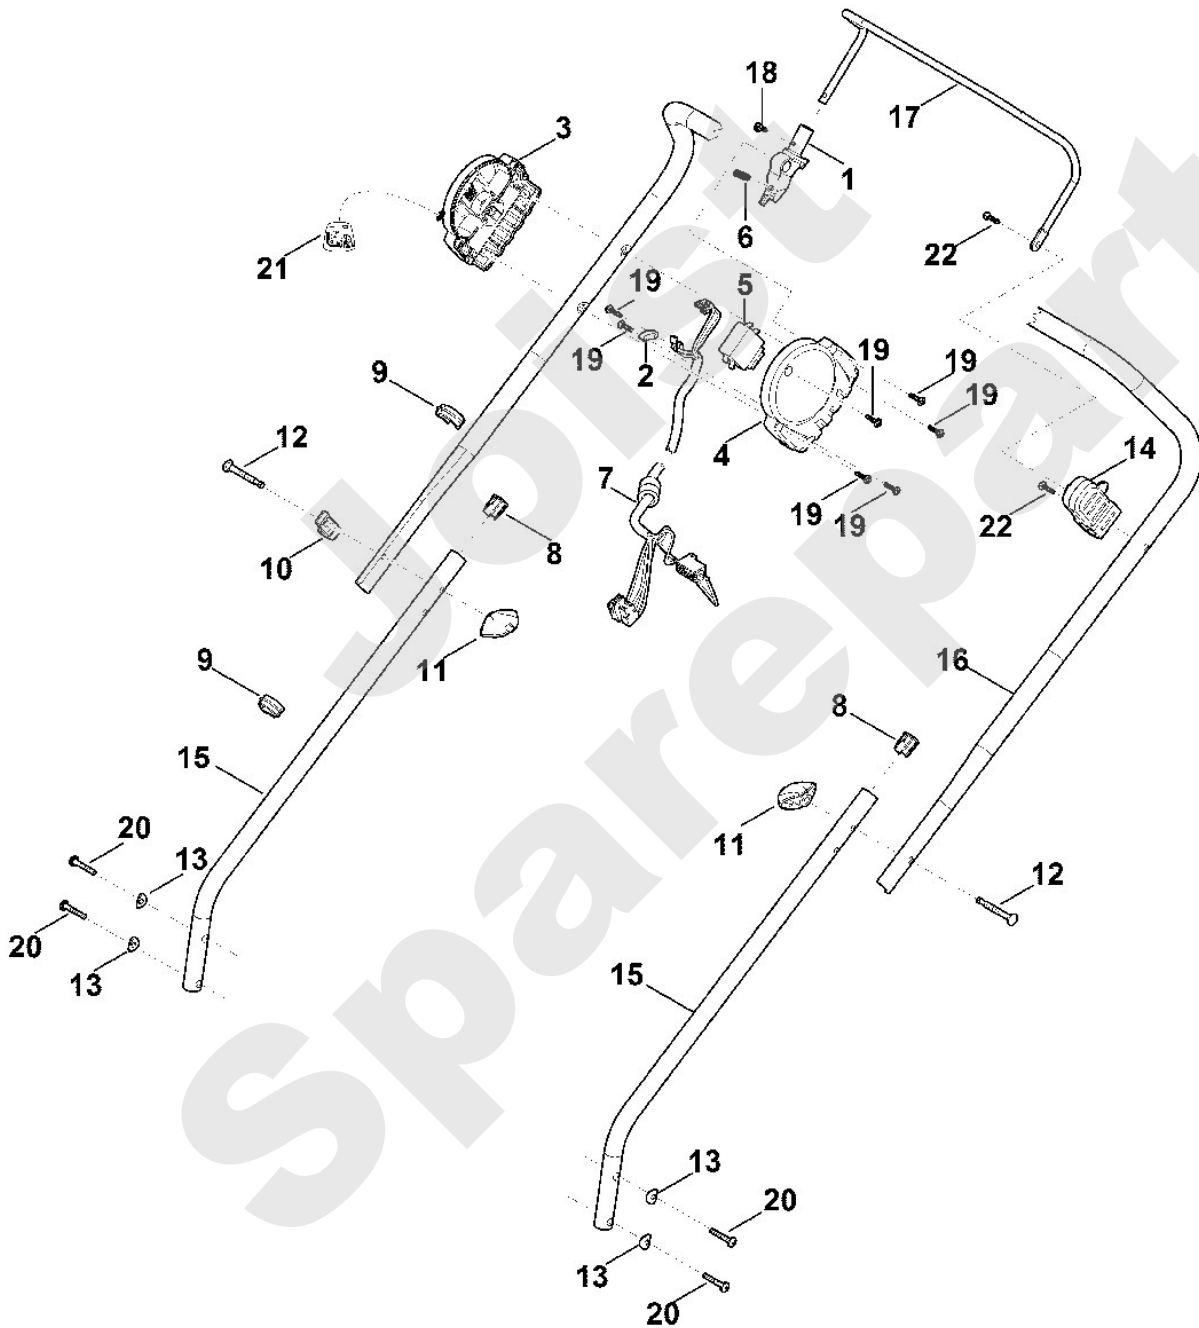

Viking

Rasenmäher / Akku / MA 235.0

Stückliste (1/9): A - Lenker