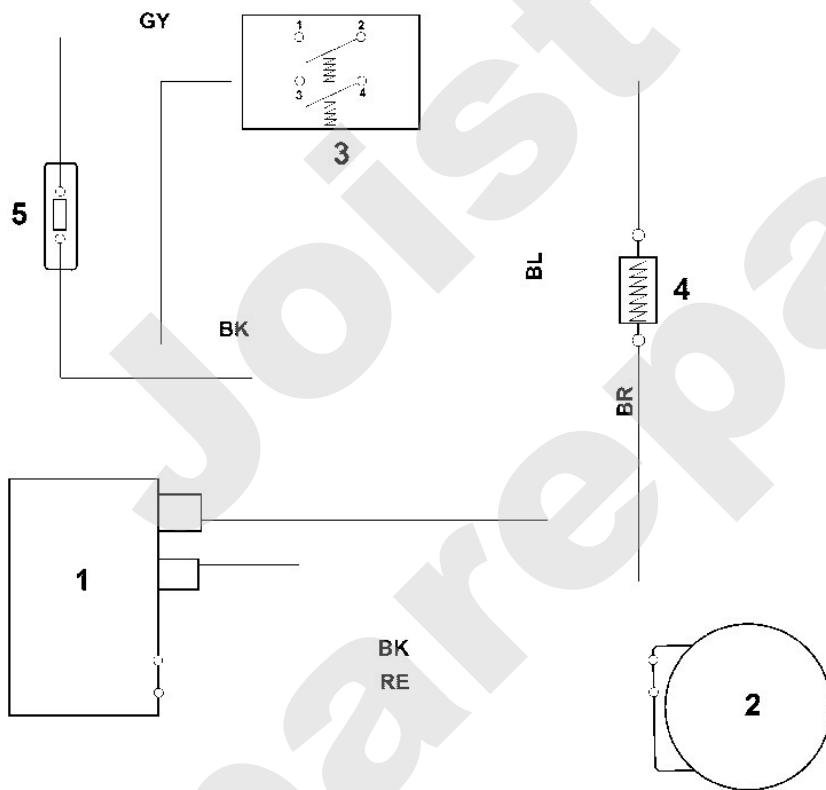

Rasenmäher / Akku / MA 235.0
Stückliste (8/9): H - Schaltplan MA 235.0