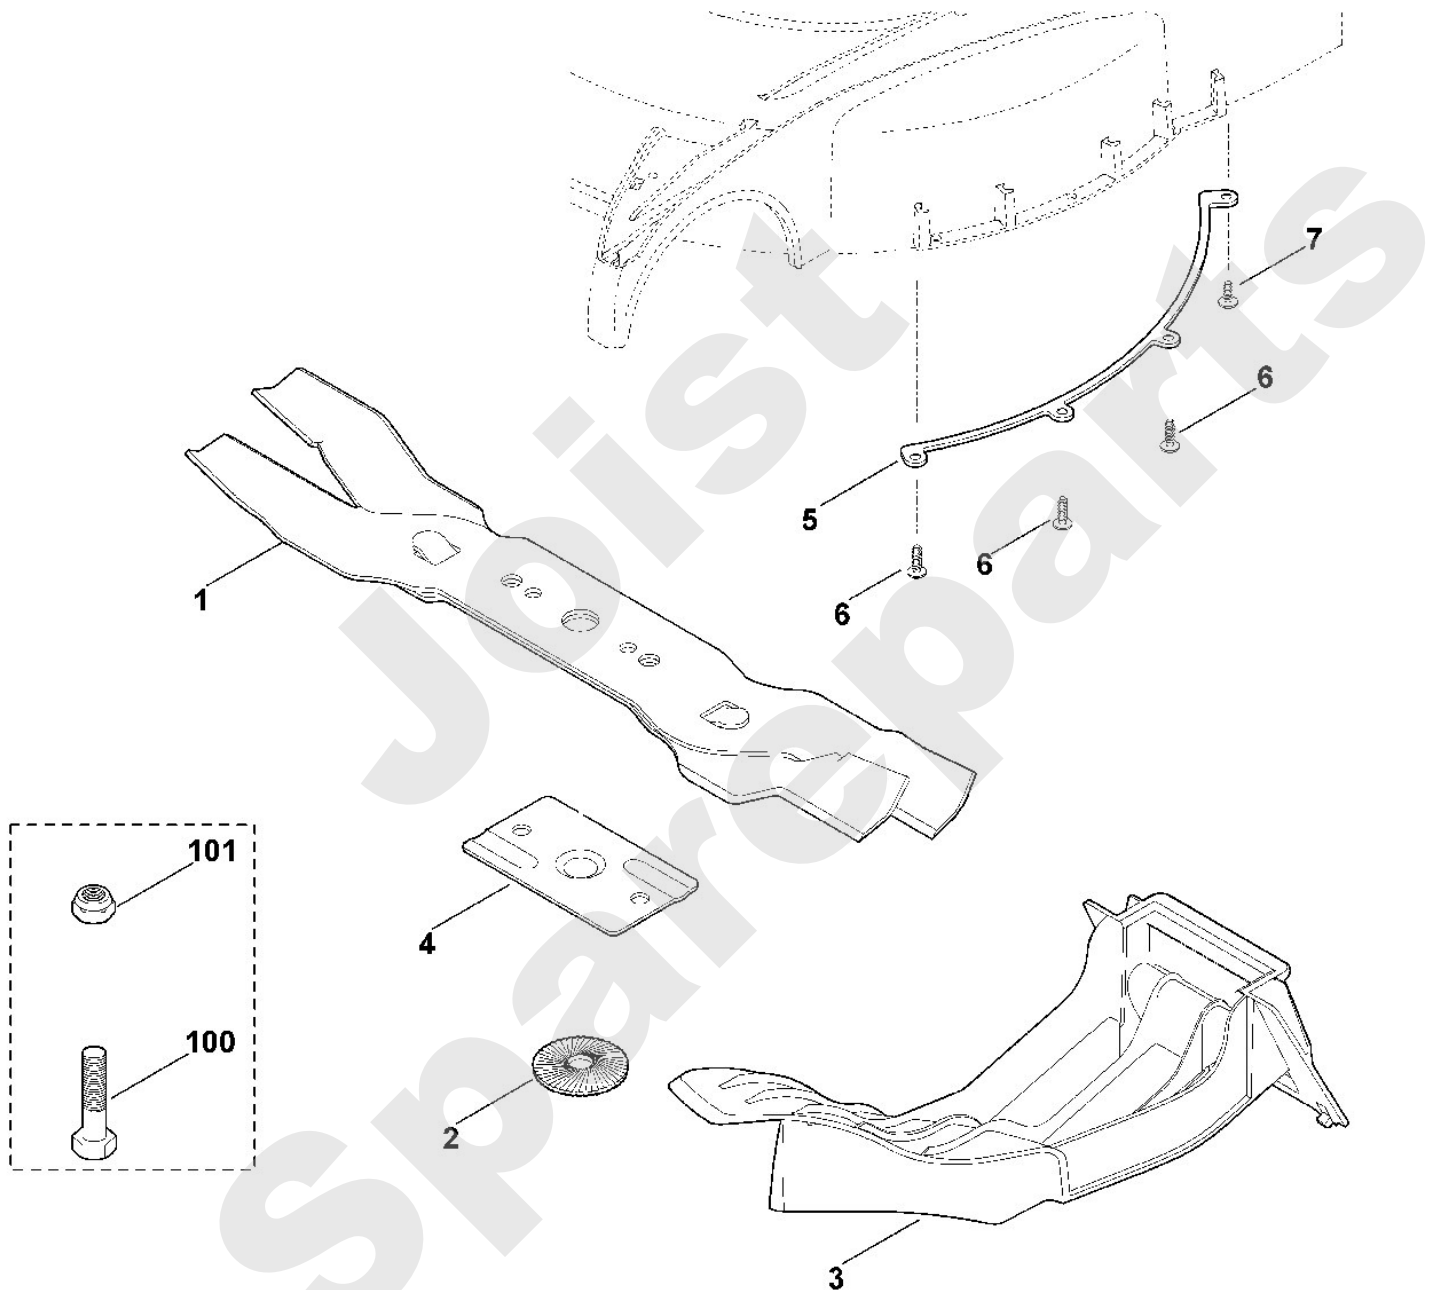

Viking

Rasenmäher / Zubehör Rasenmäher / Kit 655

Stückliste (1/2): A - Mulch Kit