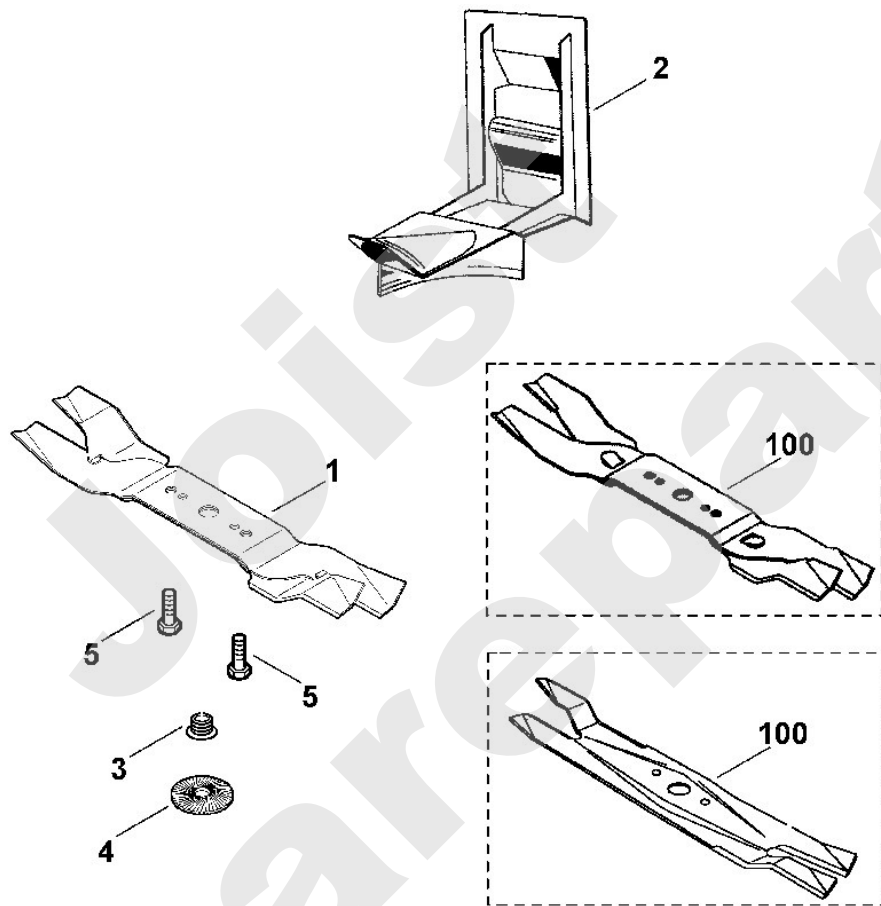

Viking

Rasenmäher / Zubehör Rasenmäher / Kit 45 MS Mulchkit Stückliste (1/2): A - Mulch Kit

Art.Nr.	Artikel	Bild-Nr.	Stk-Zahl
6340 760 9900	Benennung: Multi-Messer kpl.	1	1
6909 701 1600	Benennung: Mulcheinsatz	2	1
6101 703 2800	Benennung: Stopfen ME 450, ME 455, ME 455 M	3	1
0000 702 6600	Benennung: Spannscheibe	4	1
6105 702 1830	Benennung: * Spannscheibe 11x40x2,5 TI: (29.2005)	4	1
9008 318 1800	Benennung: Sechskantschraube M8x20 (45 - 55 Nm)	5	2
9008 318 1780	Benennung: * Sechskantschraube M8x16 Bis. Masch. Nr.: 4 30 568 003 TI: (06.2005)	5	2
6103 760 9900	Benennung: Multi-Messer kpl. TI: (31.2006)	100	1
6103 702 0111	Benennung: * Messer Bis. Masch. Nr.: 4 30 568 003 TI: (06.2005)	100	1

Viking

Rasenmäher / Zubehör Rasenmäher / Kit 45 MS Mulchkit Stückliste (1/2): A - Mulch Kit

Viking

Rasenmäher / Zubehör Rasenmäher / Kit 45 MS Mulchkit Stückliste (2/2): A - Mulch Kit

Art.Nr.	Artikel	Bild-Nr.	Stk-Zahl
6340 760 9900	Benennung: Multi-Messer kpl.	1	1
6909 701 1600	Benennung: Mulcheinsatz	2	1
6101 703 2800	Benennung: Stopfen ME 450, ME 455, ME 455 M	3	1
0000 702 6600	Benennung: Spannscheibe	4	1
6105 702 1830	Benennung: * Spannscheibe 11x40x2,5 TI: (29.2005)	4	1
9008 318 1800	Benennung: Sechskantschraube M8x20 (45 - 55 Nm)	5	2
9008 318 1780	Benennung: * Sechskantschraube M8x16 Bis. Masch. Nr.: 4 30 568 003 TI: (06.2005)	5	2
6103 760 9900	Benennung: Multi-Messer kpl. TI: (31.2006)	100	1
6103 702 0111	Benennung: * Messer Bis. Masch. Nr.: 4 30 568 003 TI: (06.2005)	100	1