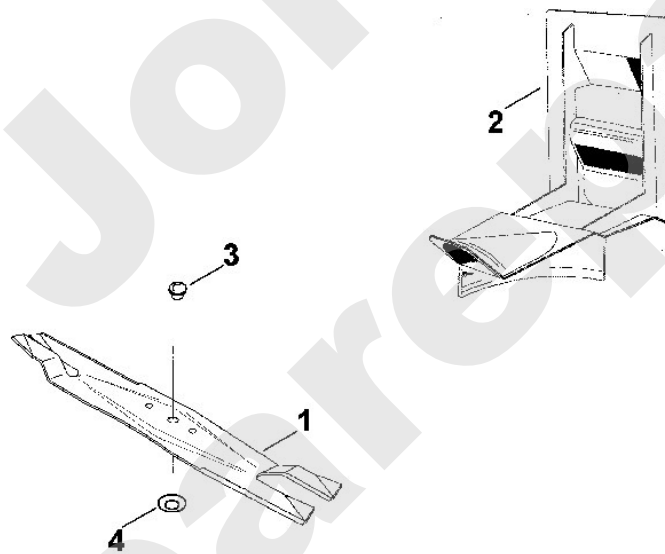

Viking

Rasenmäher / Zubehör Rasenmäher / Kit 45 M Mulchkit Stückliste (1/2): A - Mulch Kit