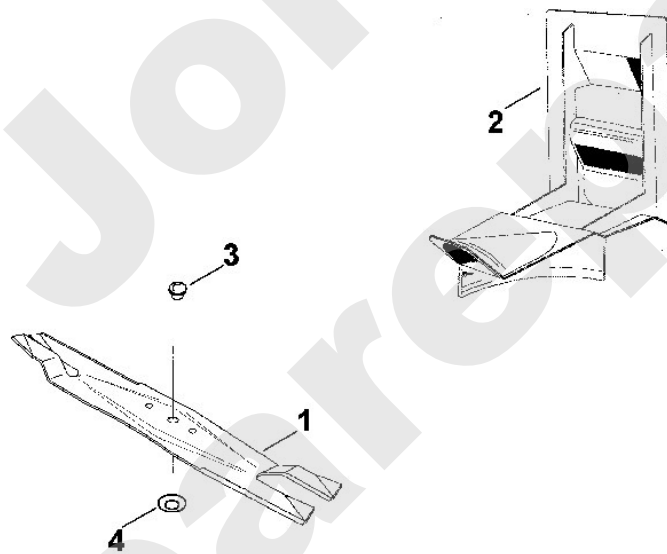

Viking

Rasenmäher / Zubehör Rasenmäher / Kit 40 M Mulchkit Stückliste (1/2): A - Mulch Kit