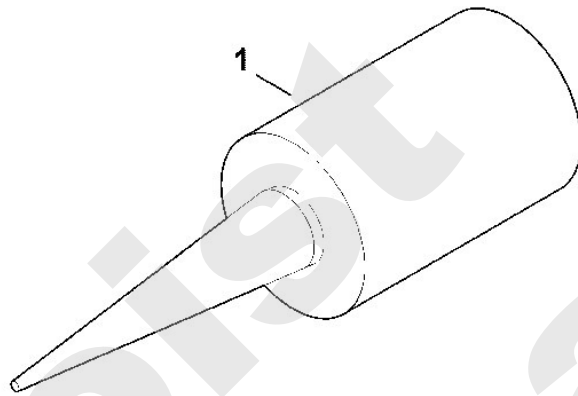

Viking

Motorgartengeräte / Motorhacken / HB 685.1
Stückliste (7/9): G - Dichtmasse, Schmierstoff