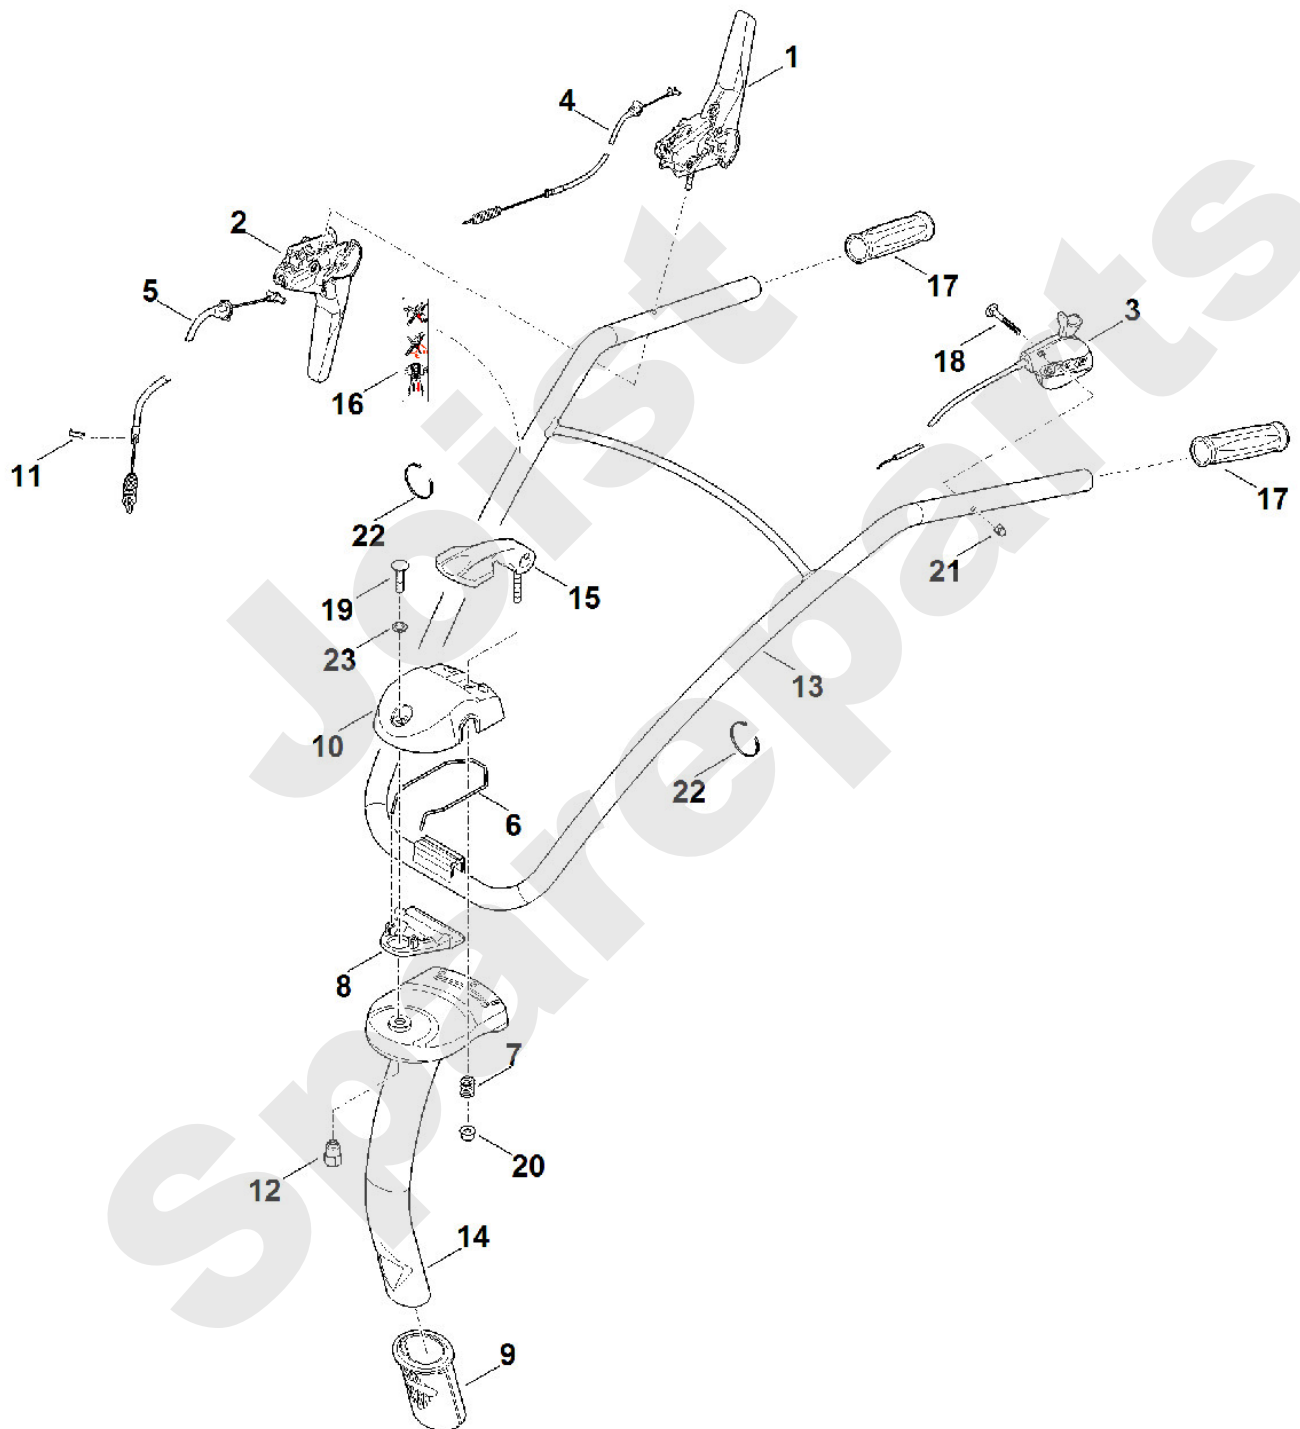

**Motorgartengeräte / Motorhacken / HB 685.1  
Stückliste (1/9): A - Lenker**

<b>Art.Nr.</b>	<b>Artikel</b>	<b>Bild-Nr.</b>	<b>Stk-Zahl</b>
6241 160 5701	Benennung: Kupplungshebel	1	1
6241 160 5710	Benennung: Kupplungshebel	2	1
6241 180 1105	Benennung: Gaszug	3	1
6241 710 9902	Benennung: Seilzug Vorwärts	4	1
6241 710 9925	Benennung: Seilzug Rückwärts	5	1
6241 711 9105	Benennung: Feder	6	1
6241 716 2400	Benennung: Druckfeder	7	1
6241 716 3420	Benennung: Platte	8	1
6241 716 4605	Benennung: Gummipuffer	9	1
6241 716 5800	Benennung: Verstellelement	10	1
6241 716 6500	Benennung: Klemmstück	11	1
6241 716 6505	Benennung: Klemmstück	12	1
6241 740 5205	Benennung: Lenker	13	1
6241 740 6100	Benennung: Lenkholm	14	1
6241 820 1200	Benennung: Griff	15	1
6241 967 4415	Benennung: Aufkleber	16	1
6375 703 6620	Benennung: Griff	17	2
9027 068 1430	Benennung: Flachrundschraube M6x50	18	1
9110 391 1880	Benennung: Flachkopfschraube M8x35	19	1
9216 261 1100	Benennung: Sechskantmutter M8 (14 - 16 Nm)	20	1
9240 216 0900	Benennung: Hutmutter M6	21	1
0000 988 9206	Benennung: Kabelbinder	22	2
9488 630 0200	Benennung: Keilsicherungsfederscheibe NLX10	23	1