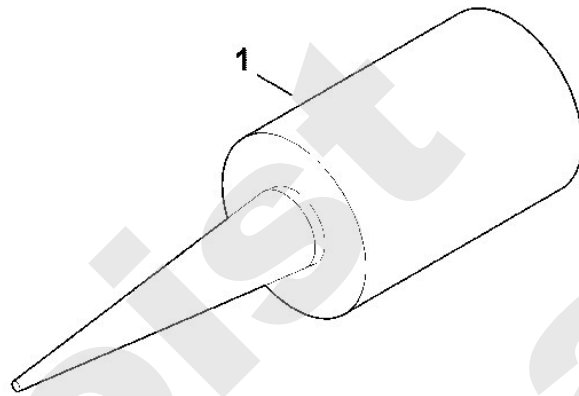

Viking

Motorgartengeräte / Motorhacken / HB 560.1
Stückliste (7/9): G - Dichtmasse, Schmierstoff