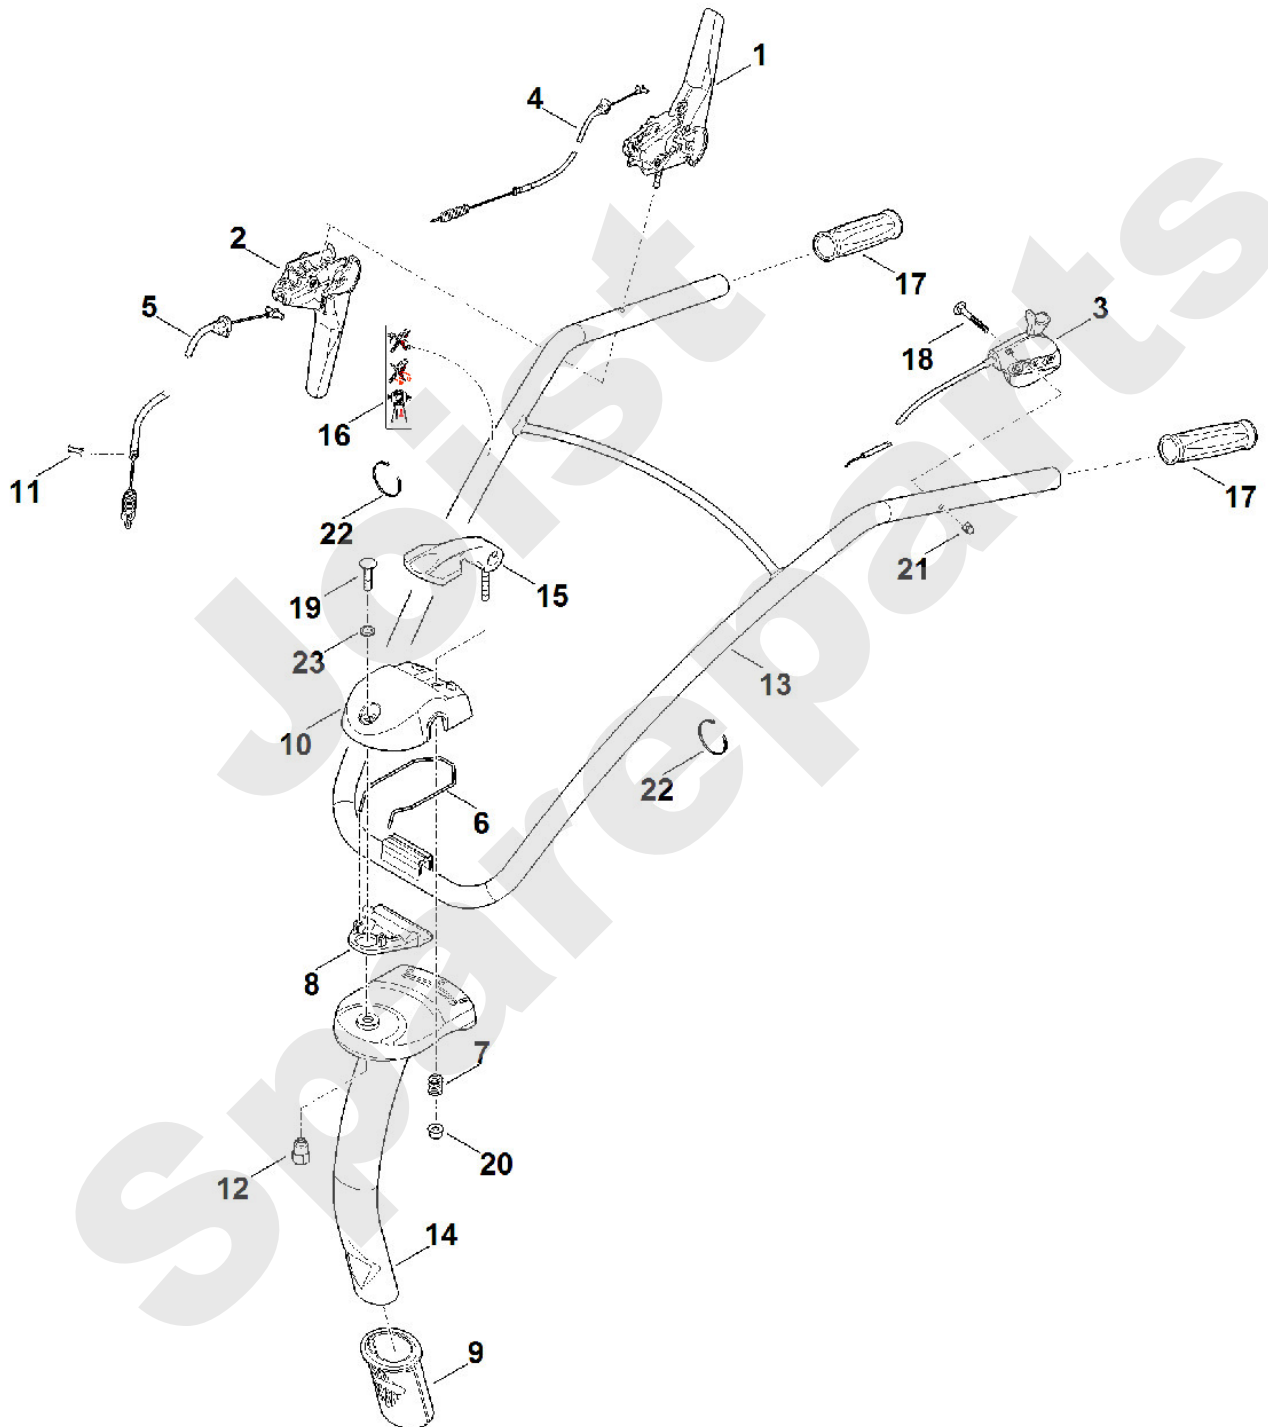

**Motorgartengeräte / Motorhacken / HB 560.1  
Stückliste (1/9): A - Lenker**

<b>Art.Nr.</b>	<b>Artikel</b>	<b>Bild-Nr.</b>	<b>Stk-Zahl</b>
6241 160 5701	Benennung: Kupplungshebel	1	1
6241 160 5710	Benennung: Kupplungshebel	2	1
6241 180 1105	Benennung: Gaszug	3	1
6241 710 9902	Benennung: Seilzug Vorwärts	4	1
6241 710 9925	Benennung: Seilzug Rückwärts	5	1
6241 711 9105	Benennung: Feder	6	1
6241 716 2400	Benennung: Druckfeder	7	1
6241 716 3420	Benennung: Platte	8	1
6241 716 4605	Benennung: Gummipuffer	9	1
6241 716 5800	Benennung: Verstellelement	10	1
6241 716 6500	Benennung: Klemmstück	11	1
6241 716 6505	Benennung: Klemmstück	12	1
6241 740 5205	Benennung: Lenker	13	1
6241 740 6100	Benennung: Lenkholm	14	1
6241 820 1200	Benennung: Griff	15	1
6241 967 4415	Benennung: Aufkleber	16	1
6375 703 6620	Benennung: Griff	17	2
9027 068 1430	Benennung: Flachrundschraube M6x50	18	1
9110 391 1880	Benennung: Flachkopfschraube M8x35	19	1
9216 261 1100	Benennung: Sechskantmutter M8 (14 - 16 Nm)	20	1
9240 216 0900	Benennung: Hutmutter M6	21	1
0000 988 9206	Benennung: Kabelbinder	22	2
9488 630 0200	Benennung: Keilsicherungsfederscheibe NLX10	23	1