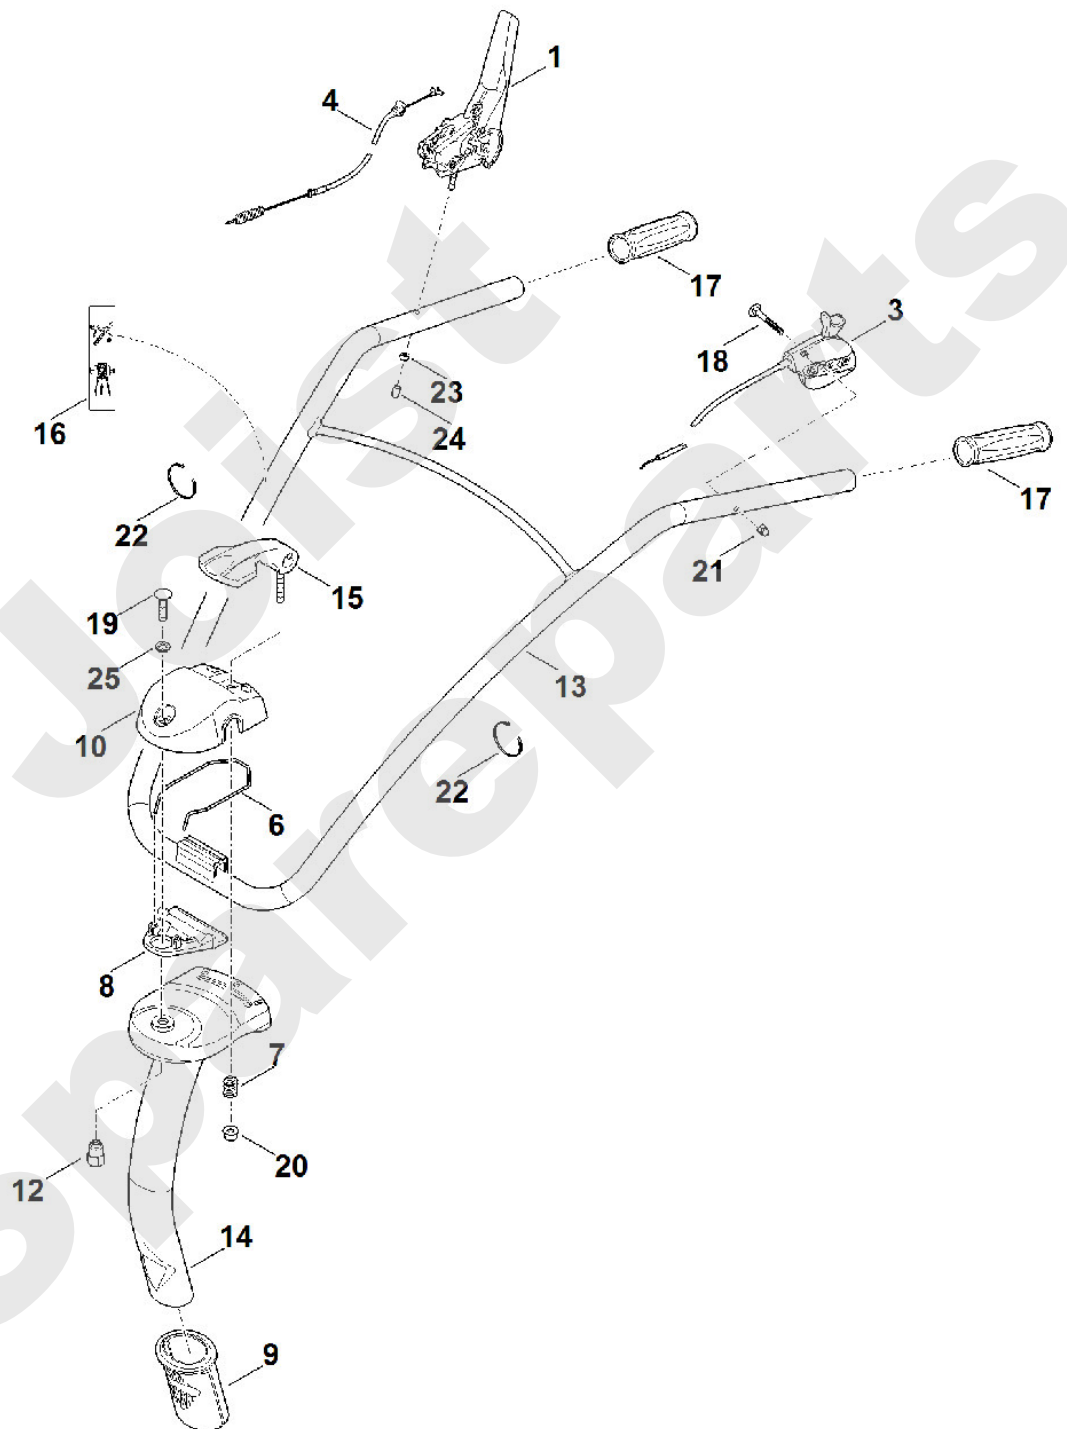

Motorgartengeräte / Motorhacken / HB 445.2
Stückliste (1/9): A - Lenker

Art.Nr.	Artikel	Bild-Nr.	Stk-Zahl
6241 160 5701	Benennung: Kupplungshebel	1	1
6241 180 1105	Benennung: Gaszug	3	1
6241 710 9902	Benennung: Seilzug Vorwärts	4	1
6241 711 9105	Benennung: Feder	6	1
6241 716 2400	Benennung: Druckfeder	7	1
6241 716 3420	Benennung: Platte	8	1
6241 716 4605	Benennung: Gummipuffer	9	1
6241 716 5800	Benennung: Verstellelement	10	1
6241 716 6505	Benennung: Klemmstück	12	1
6241 740 5205	Benennung: Lenker	13	1
6241 740 6100	Benennung: Lenkholm	14	1
6241 820 1200	Benennung: Griff	15	1
6241 967 4405	Benennung: Aufkleber	16	1
6375 703 6620	Benennung: Griff	17	2
9027 068 1430	Benennung: Flachrundschraube M6x50	18	1
9110 391 1880	Benennung: Flachkopfschraube M8x35	19	1
9216 261 1100	Benennung: Sechskantmutter M8 (14 - 16 Nm)	20	1
9240 216 0900	Benennung: Hutmutter M6	21	1
0000 988 9206	Benennung: Kabelbinder	22	2
9212 260 0900	Benennung: Sechskantmutter M6	23	1
9302 929 4500	Benennung: Kappe	24	1
9302 929 4505	Benennung: * Kappe Bis. Masch. Nr.: 4 35 647 637 TI: (14.2016)	24	1
9488 630 0200	Benennung: Keilsicherungsfederscheibe NLX10	25	1