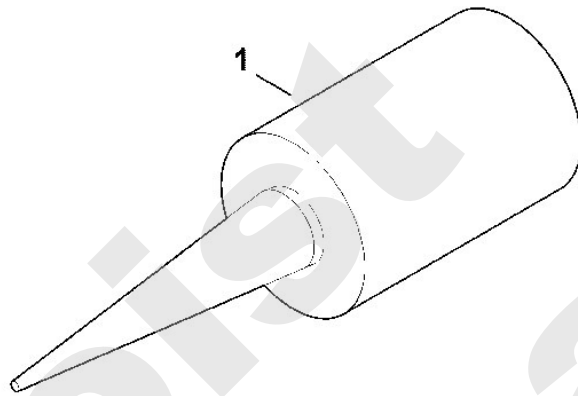

Viking

Motorgartengeräte / Motorhacken / HB 445.2 Stückliste (7/9): G - Dichtmasse, Schmierstoff