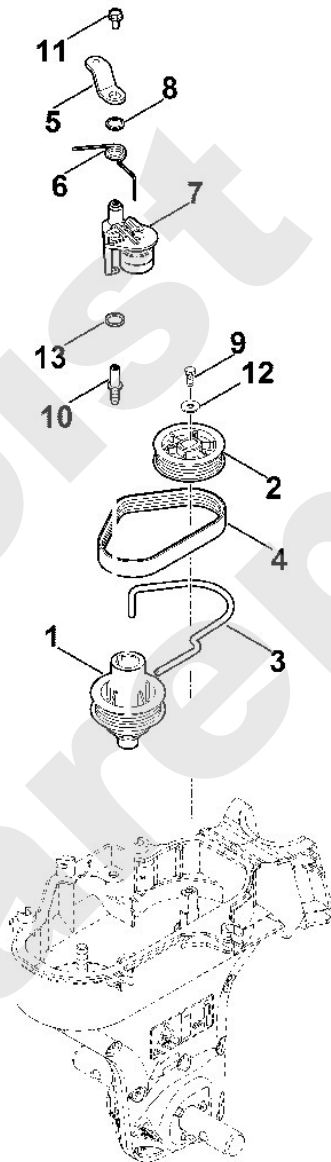

Viking

Motorgartengeräte / Motorhacken / HB 445.2

Stückliste (4/9): D - Antrieb