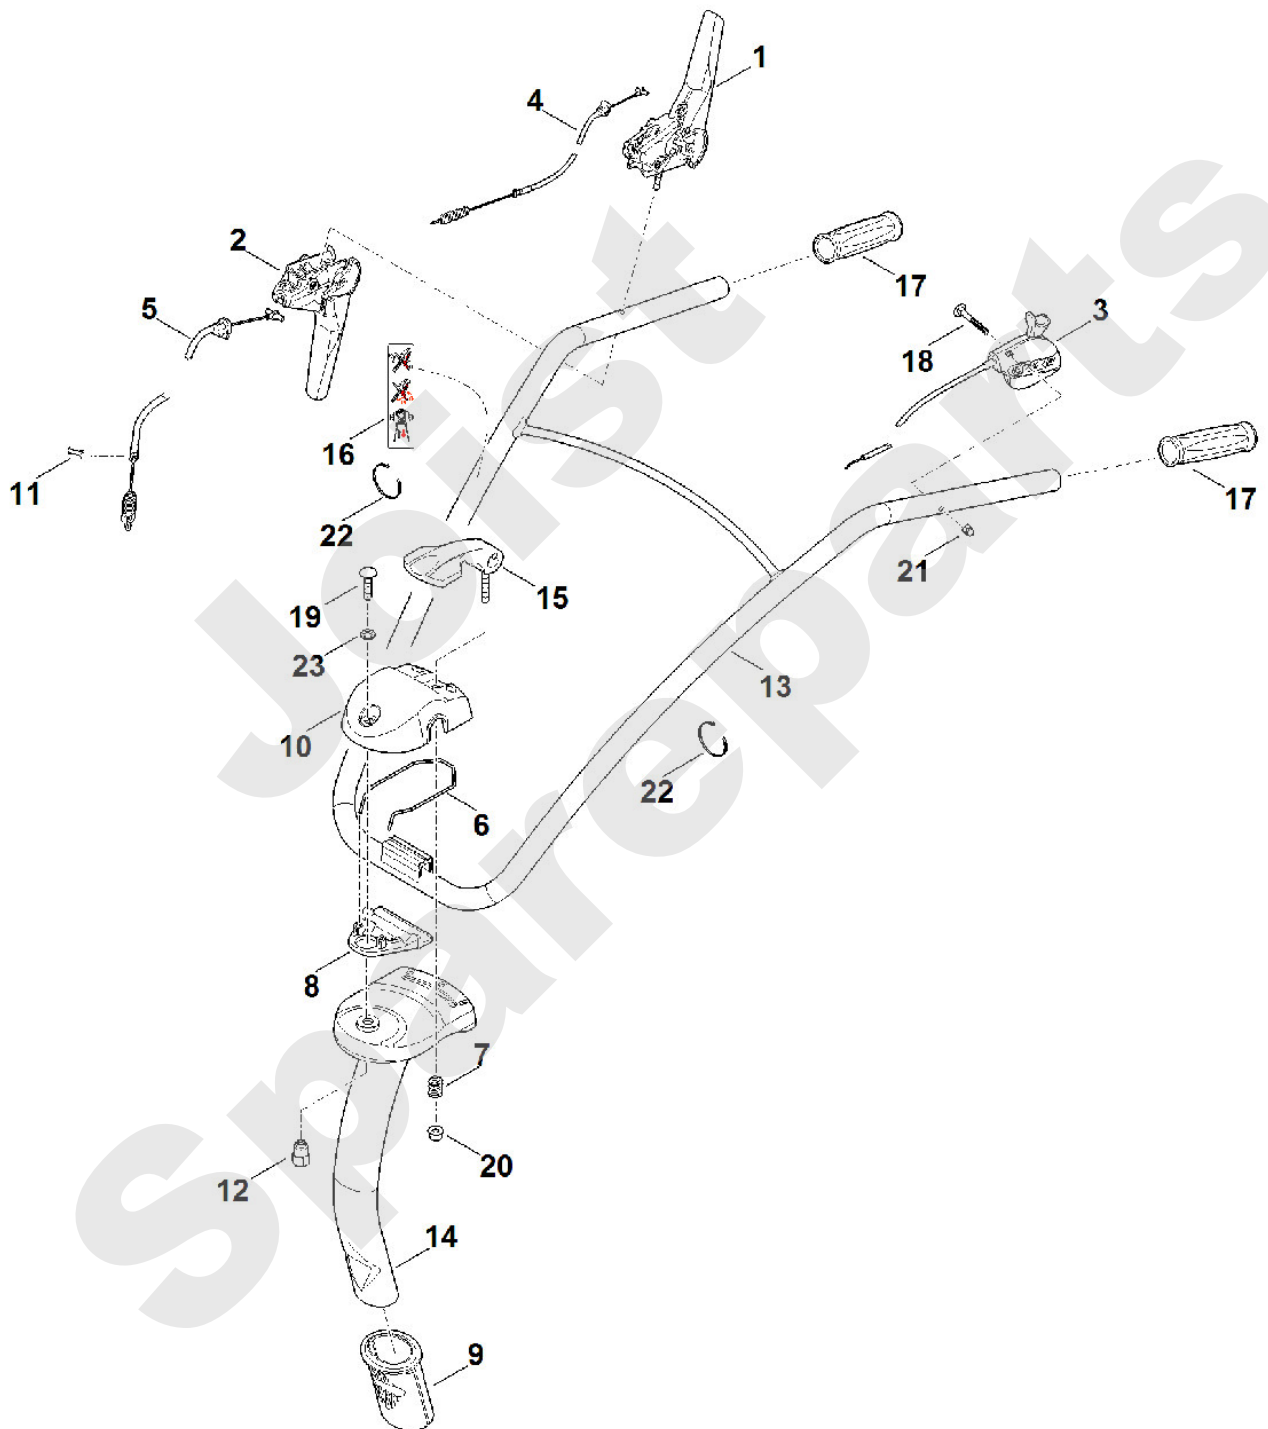

**Motorgartengeräte / Motorhacken / HB 445.2 R
Stückliste (1/9): A - Lenker**

Art.Nr.	Artikel	Bild-Nr.	Stk-Zahl
6241 160 5701	Benennung: Kupplungshebel	1	1
6241 160 5710	Benennung: Kupplungshebel	2	1
6241 180 1105	Benennung: Gaszug	3	1
6241 710 9902	Benennung: Seilzug Vorwärts	4	1
6241 710 9925	Benennung: Seilzug Rückwärts	5	1
6241 711 9105	Benennung: Feder	6	1
6241 716 2400	Benennung: Druckfeder	7	1
6241 716 3420	Benennung: Platte	8	1
6241 716 4605	Benennung: Gummipuffer	9	1
6241 716 5800	Benennung: Verstellelement	10	1
6241 716 6500	Benennung: Klemmstück	11	1
6241 716 6505	Benennung: Klemmstück	12	1
6241 740 5205	Benennung: Lenker	13	1
6241 740 6100	Benennung: Lenkholm	14	1
6241 820 1200	Benennung: Griff	15	1
6241 967 4415	Benennung: Aufkleber	16	1
6375 703 6620	Benennung: Griff	17	2
9027 068 1430	Benennung: Flachrundschraube M6x50	18	1
9110 391 1880	Benennung: Flachkopfschraube M8x35	19	1
9216 261 1100	Benennung: Sechskantmutter M8 (14 - 16 Nm)	20	1
9240 216 0900	Benennung: Hutmutter M6	21	1
0000 988 9206	Benennung: Kabelbinder	22	2
9488 630 0200	Benennung: Keilsicherungsfederscheibe NLX10	23	1