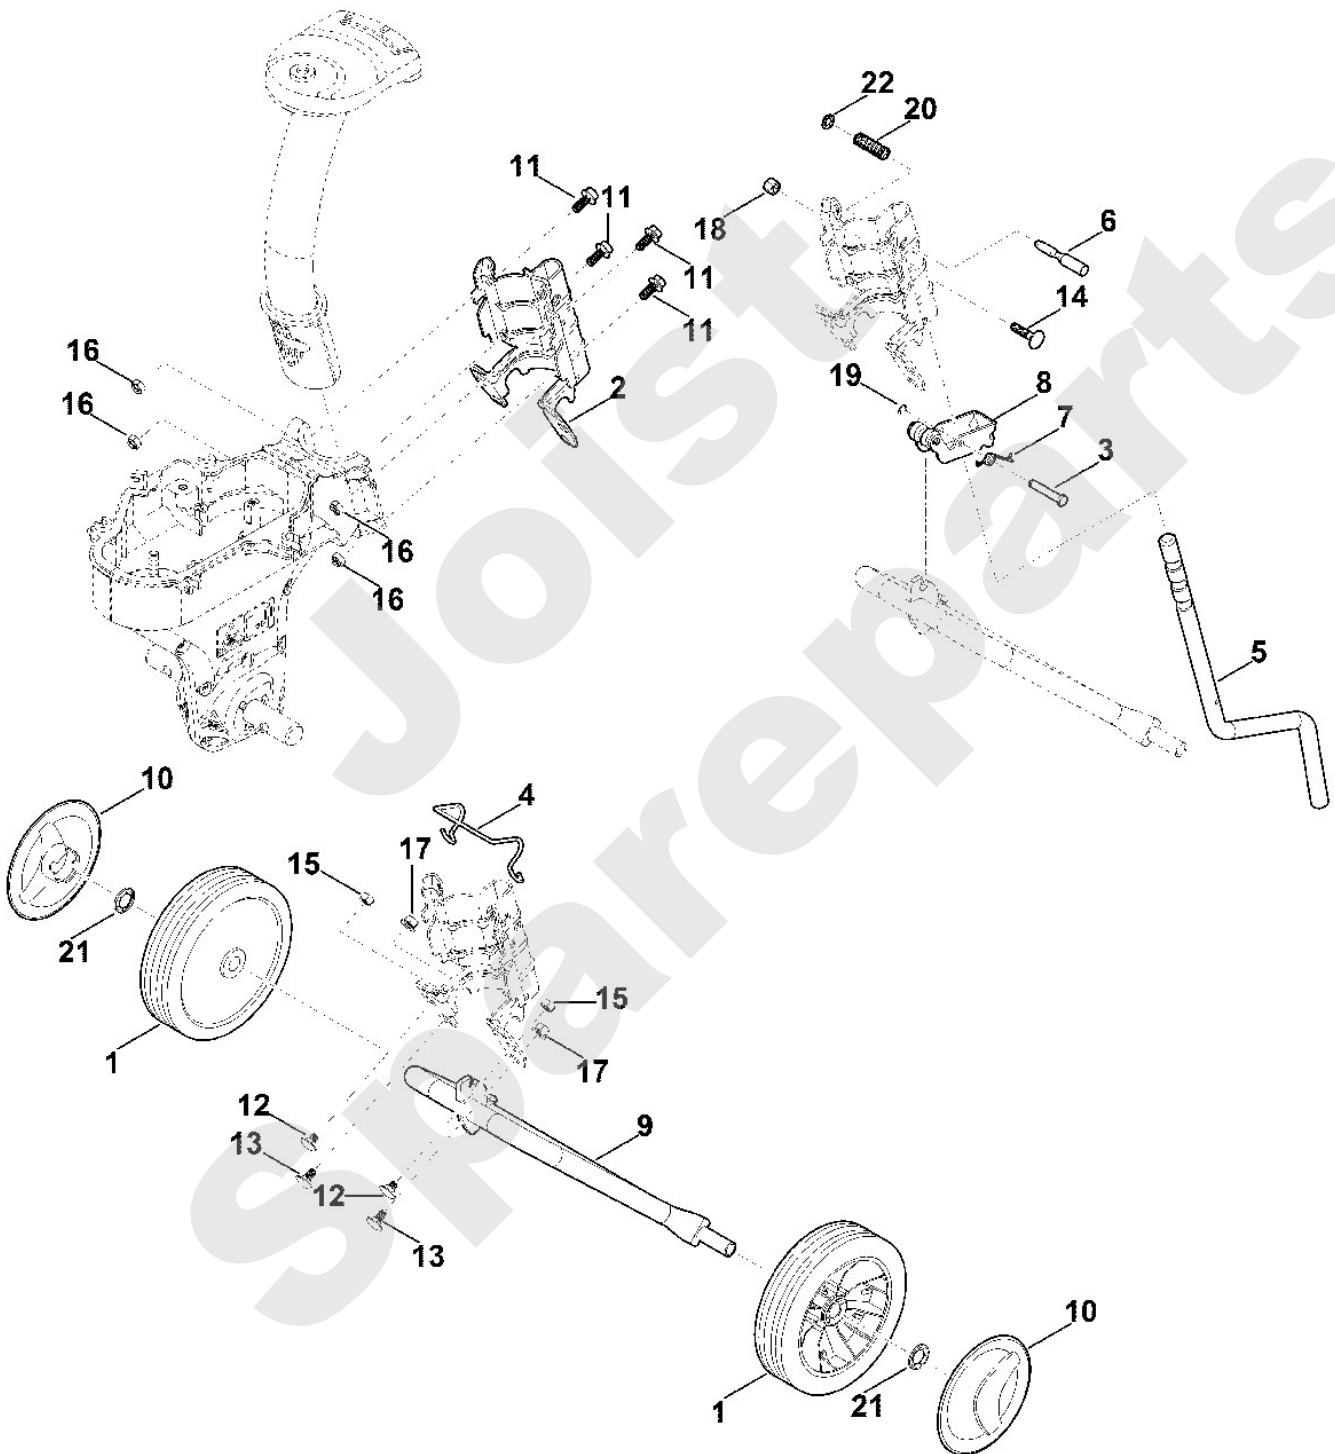

Motorgartengeräte / Motorhacken / HB 445.2 R
Stückliste (2/9): B - Fahrwerk