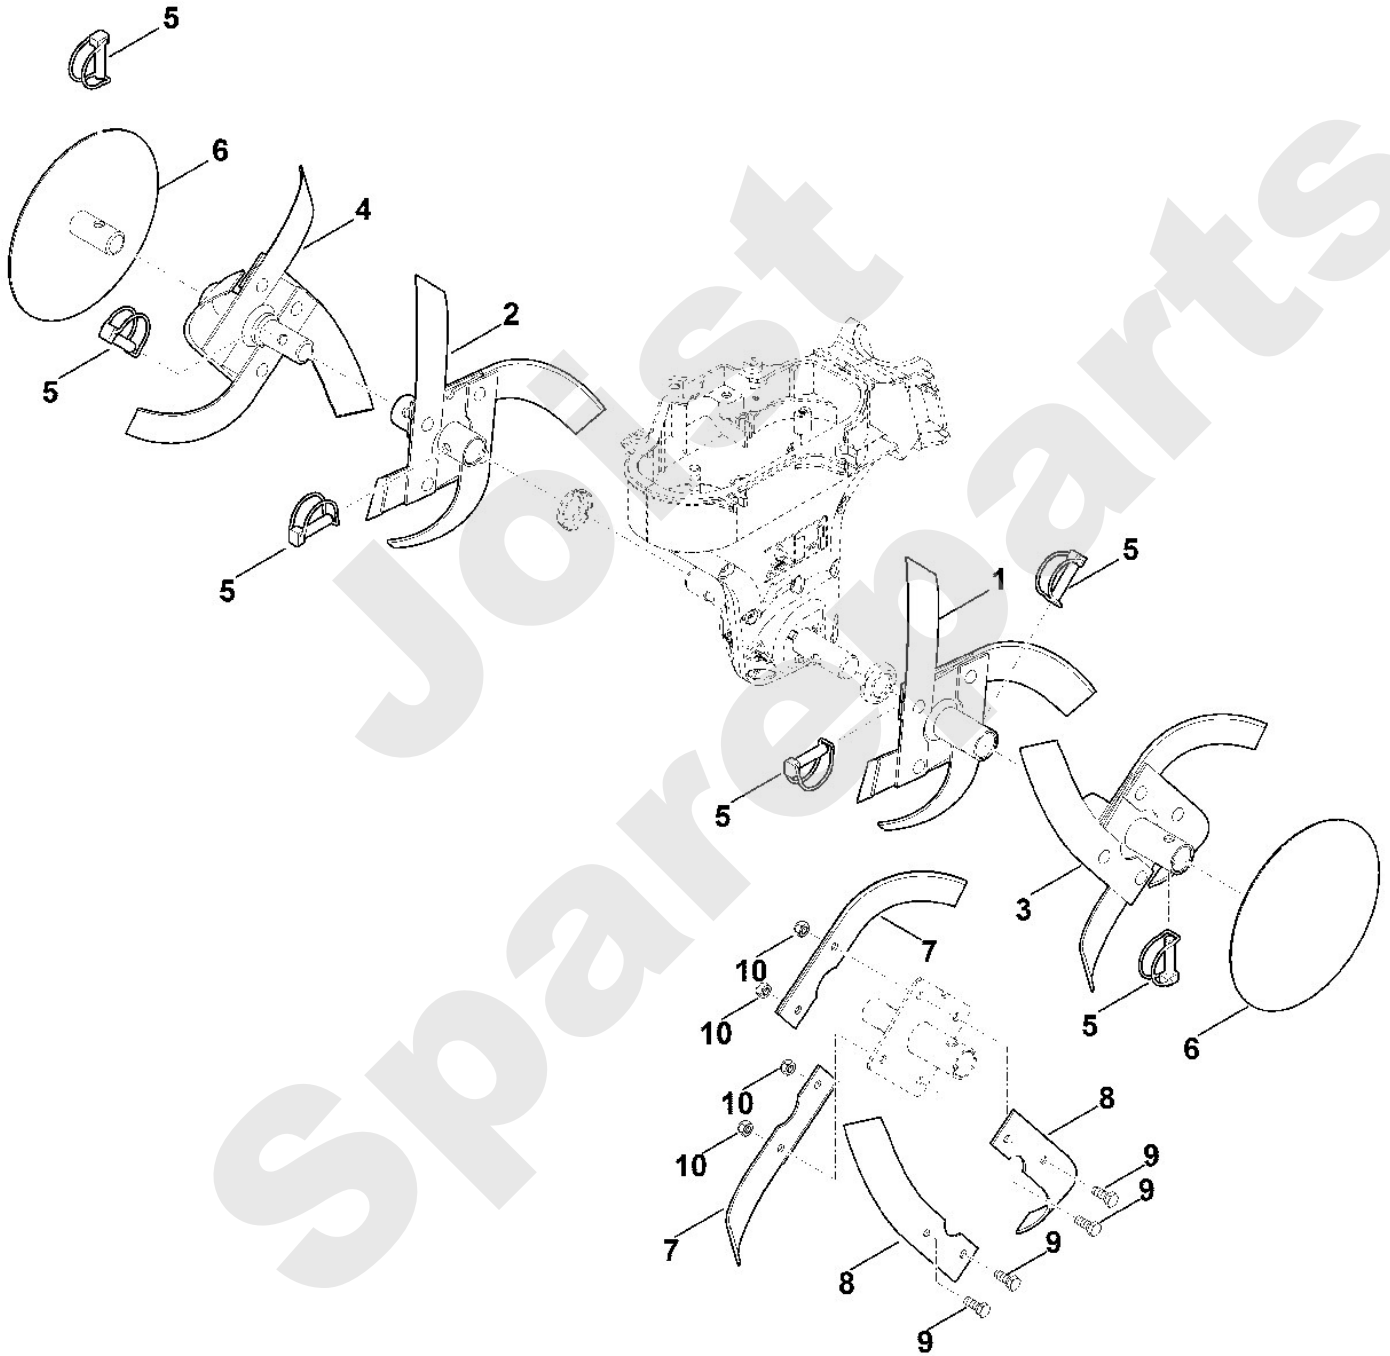

Motorgartengeräte / Motorhacken / HB 445.2 R
Stückliste (6/9): F - Hacksatz