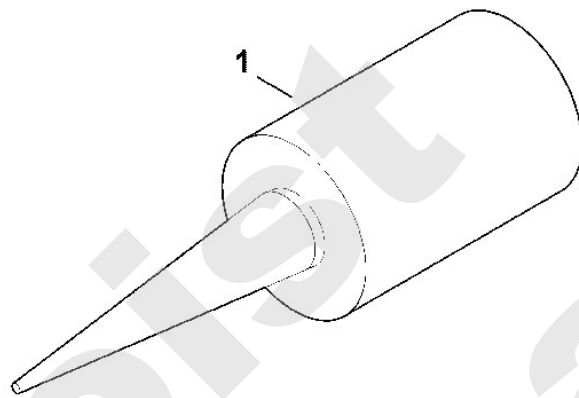

Viking

Motorgartengeräte / Motorhacken / HB 445.2 R
Stückliste (7/9): G - Dichtmasse, Schmierstoff