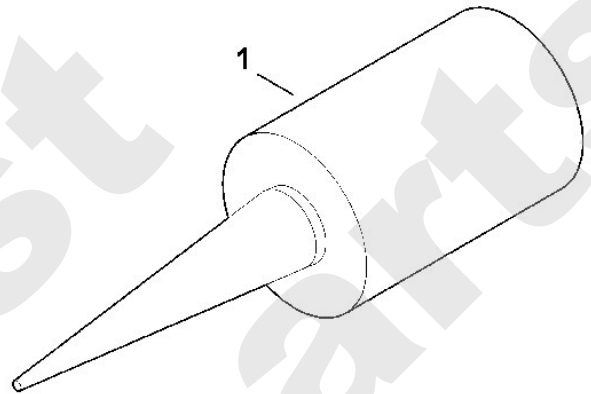

Viking

Motorgartengeräte / Motorhacken / HB 445.1 Stückliste (7/9): G - Dichtmasse, Schmierstoff