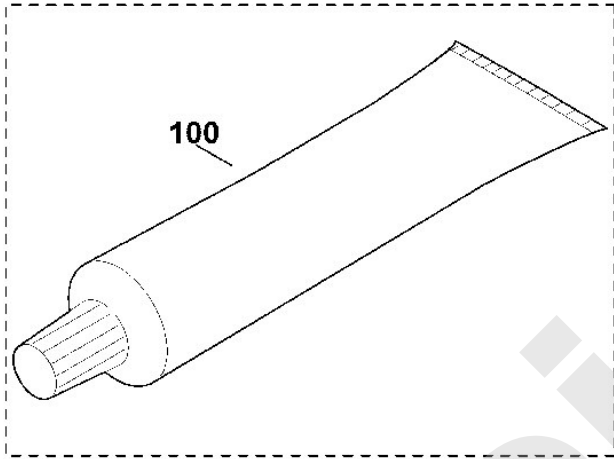

Viking

Motorgartengeräte / Motorhacken / HB 445.1 Stückliste (7/9): G - Dichtmasse, Schmierstoff