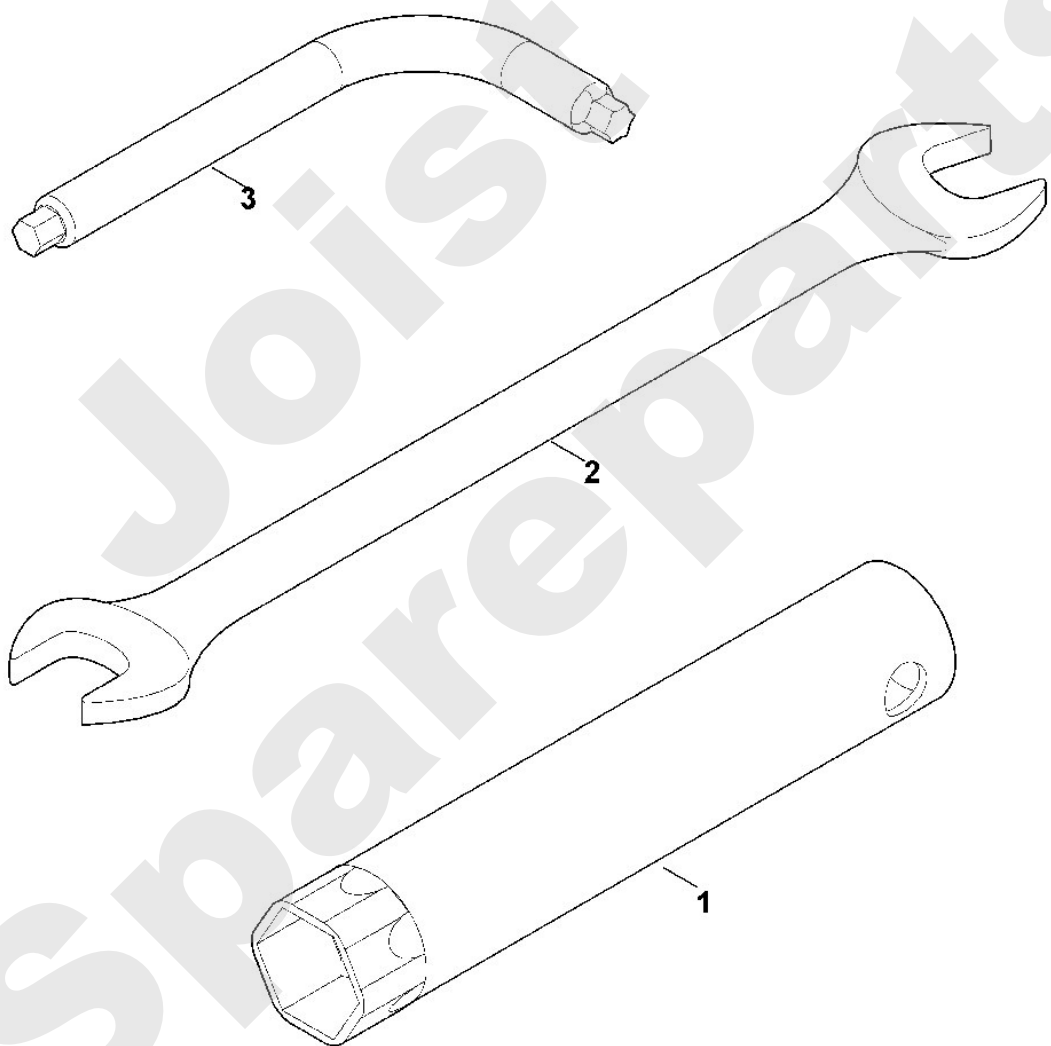

Viking

Motorgartengeräte / Motorhacken / HB 445.1

Stückliste (8/9): H - Werkzeuge