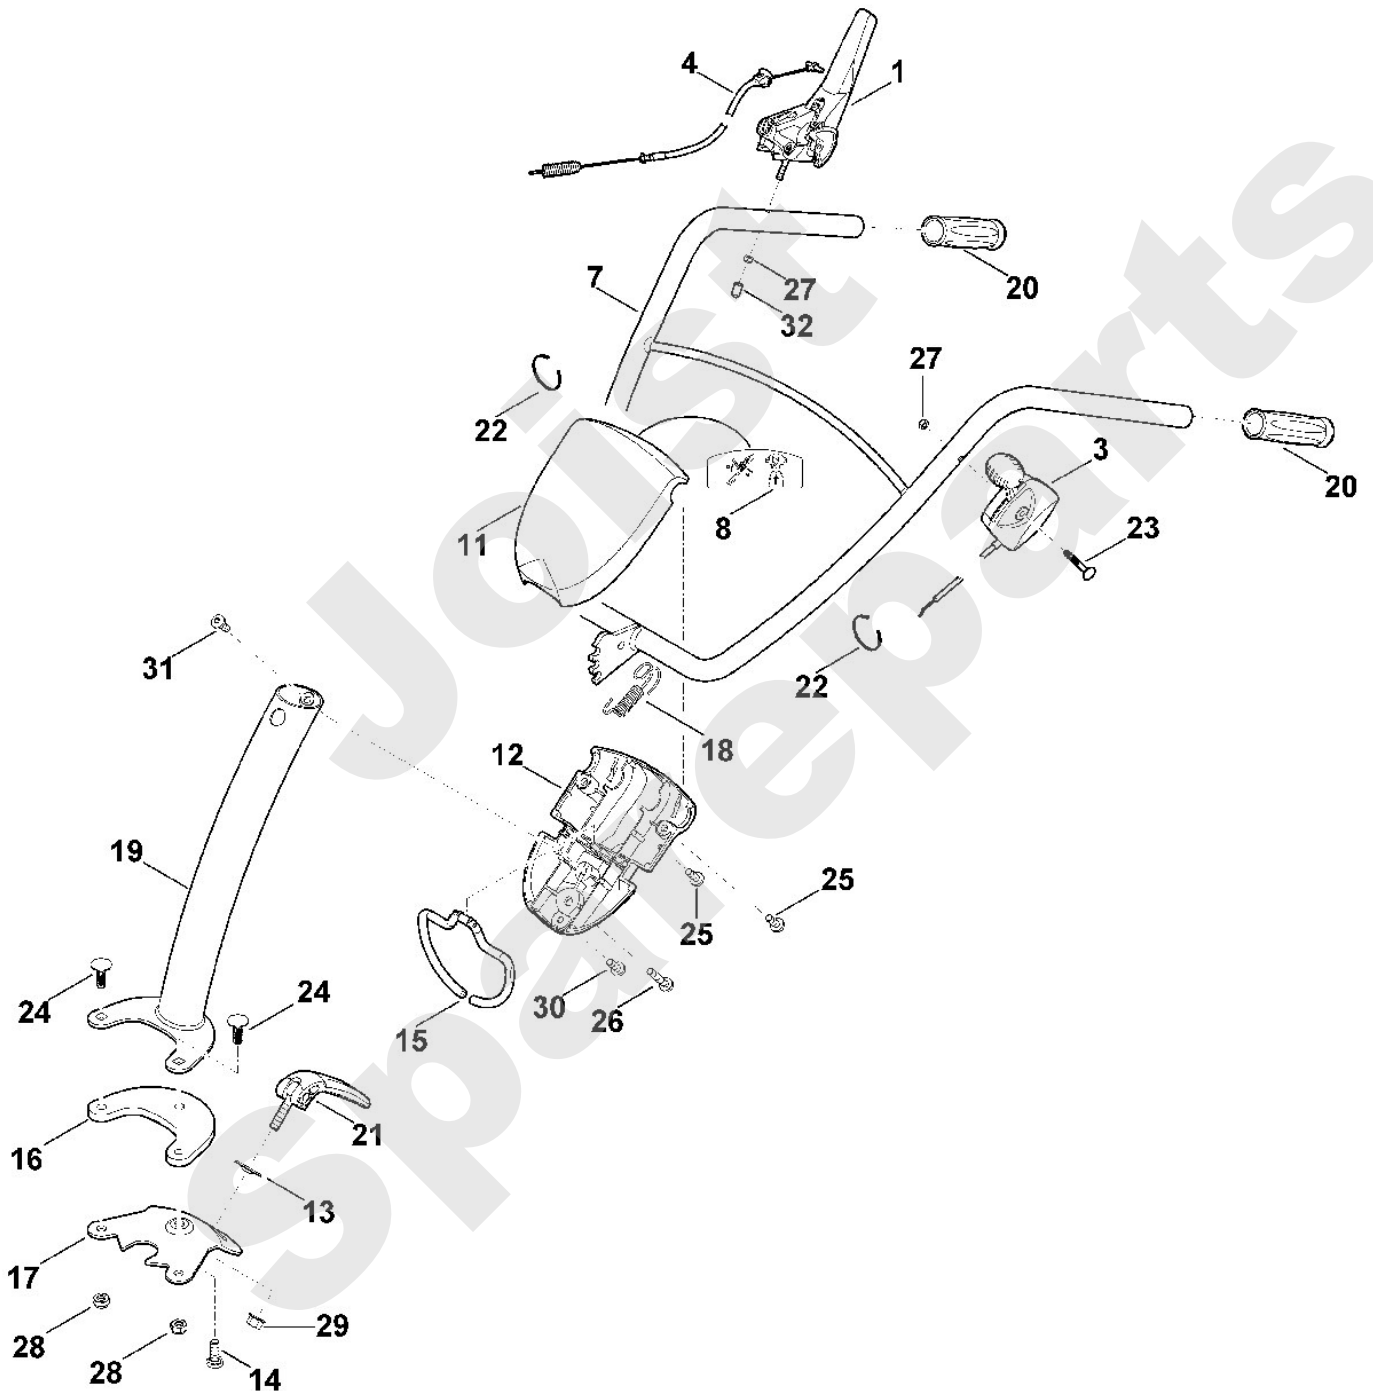

Motorgartengeräte / Motorhacken / HB 445.1
Stückliste (2/9): B - Fahrwerk

Art.Nr.	Artikel	Bild-Nr.	Stk-Zahl
6005 704 0801	Benennung: Rad	1	2
9991 003 0556	Benennung: Klemmring 16	2	2
6241 710 7601	Benennung: Adapter	3	1
6241 716 5130	Benennung: Strebe	4	1
6242 716 1400	Benennung: Bremssporn	5	1
6242 716 6500	Benennung: Haltebügel	6	1
6170 763 1000	Benennung: Federstecker 2,8	7	1
6242 007 1000	Benennung: Steckbolzen	8	1
6242 740 7400	Benennung: Achse	9	1
6340 704 0300	Benennung: Radkappe	10	2
9027 068 1820	Benennung: Flachrundschraube M8x20	11	2
9045 318 2540	Benennung: Zylinderschraube M10x90 (30 - 40 Nm)	12	2
9212 260 1300	Benennung: Sechskantmutter M10	13	2
9216 261 1100	Benennung: Sechskantmutter M8	14	2
9396 021 3800	Benennung: Klappsplint 8x50	15	1