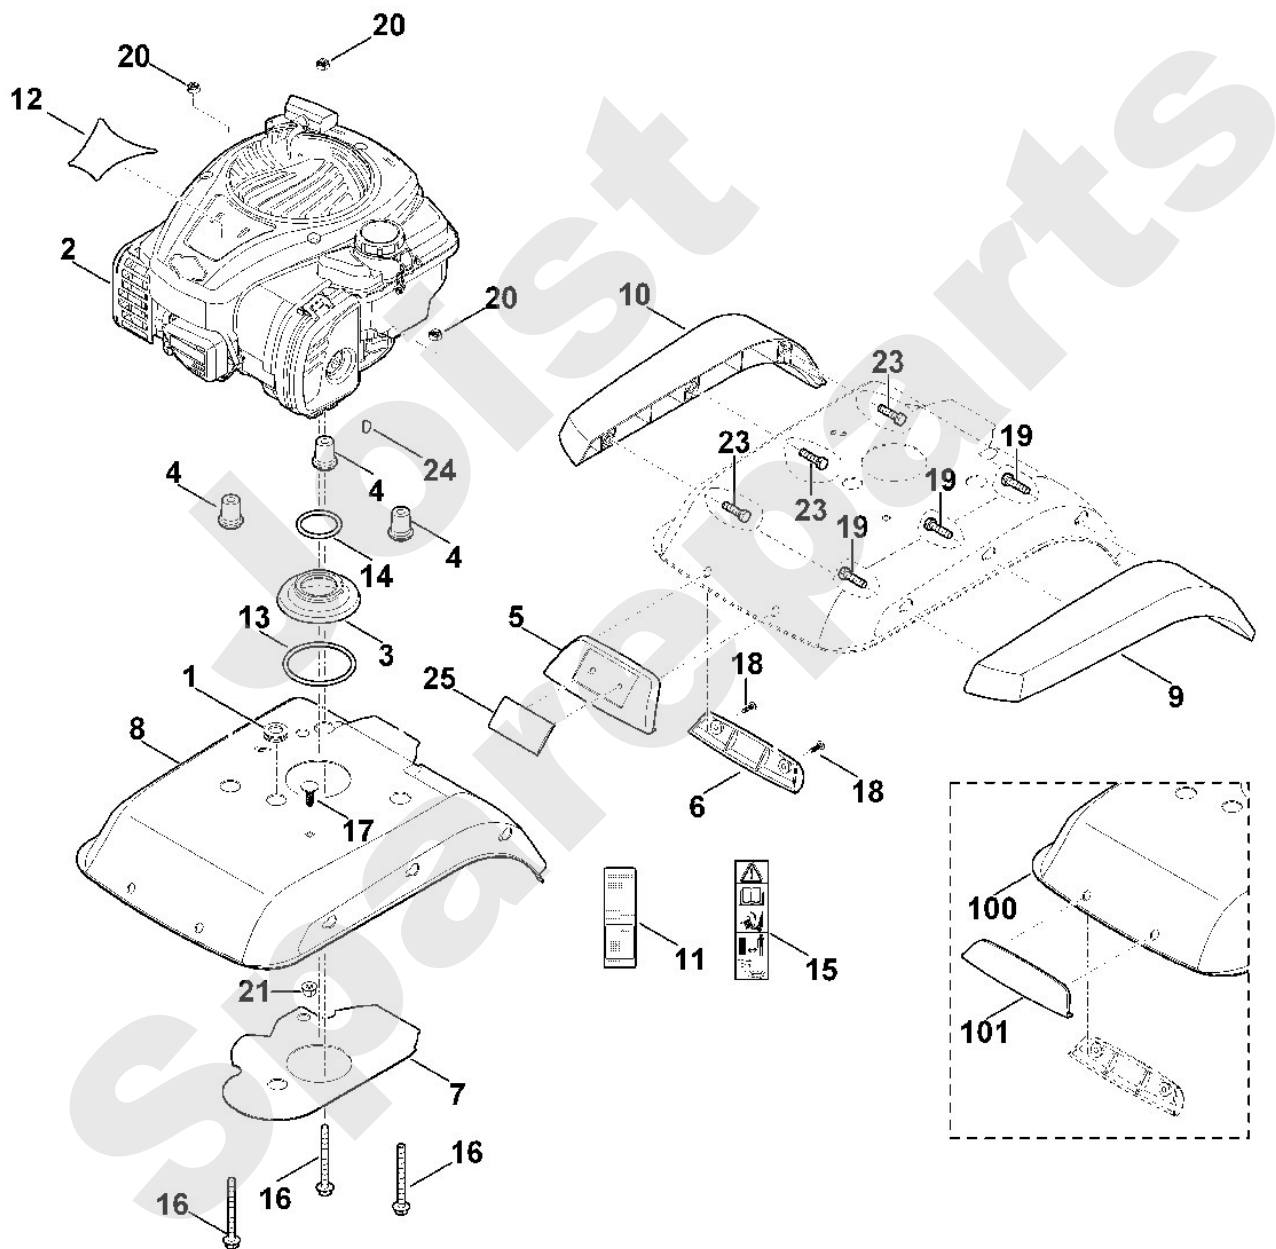

Motorgartengeräte / Motorhacken / HB 445.1
Stückliste (3/9): C - Abdeckung, Motor