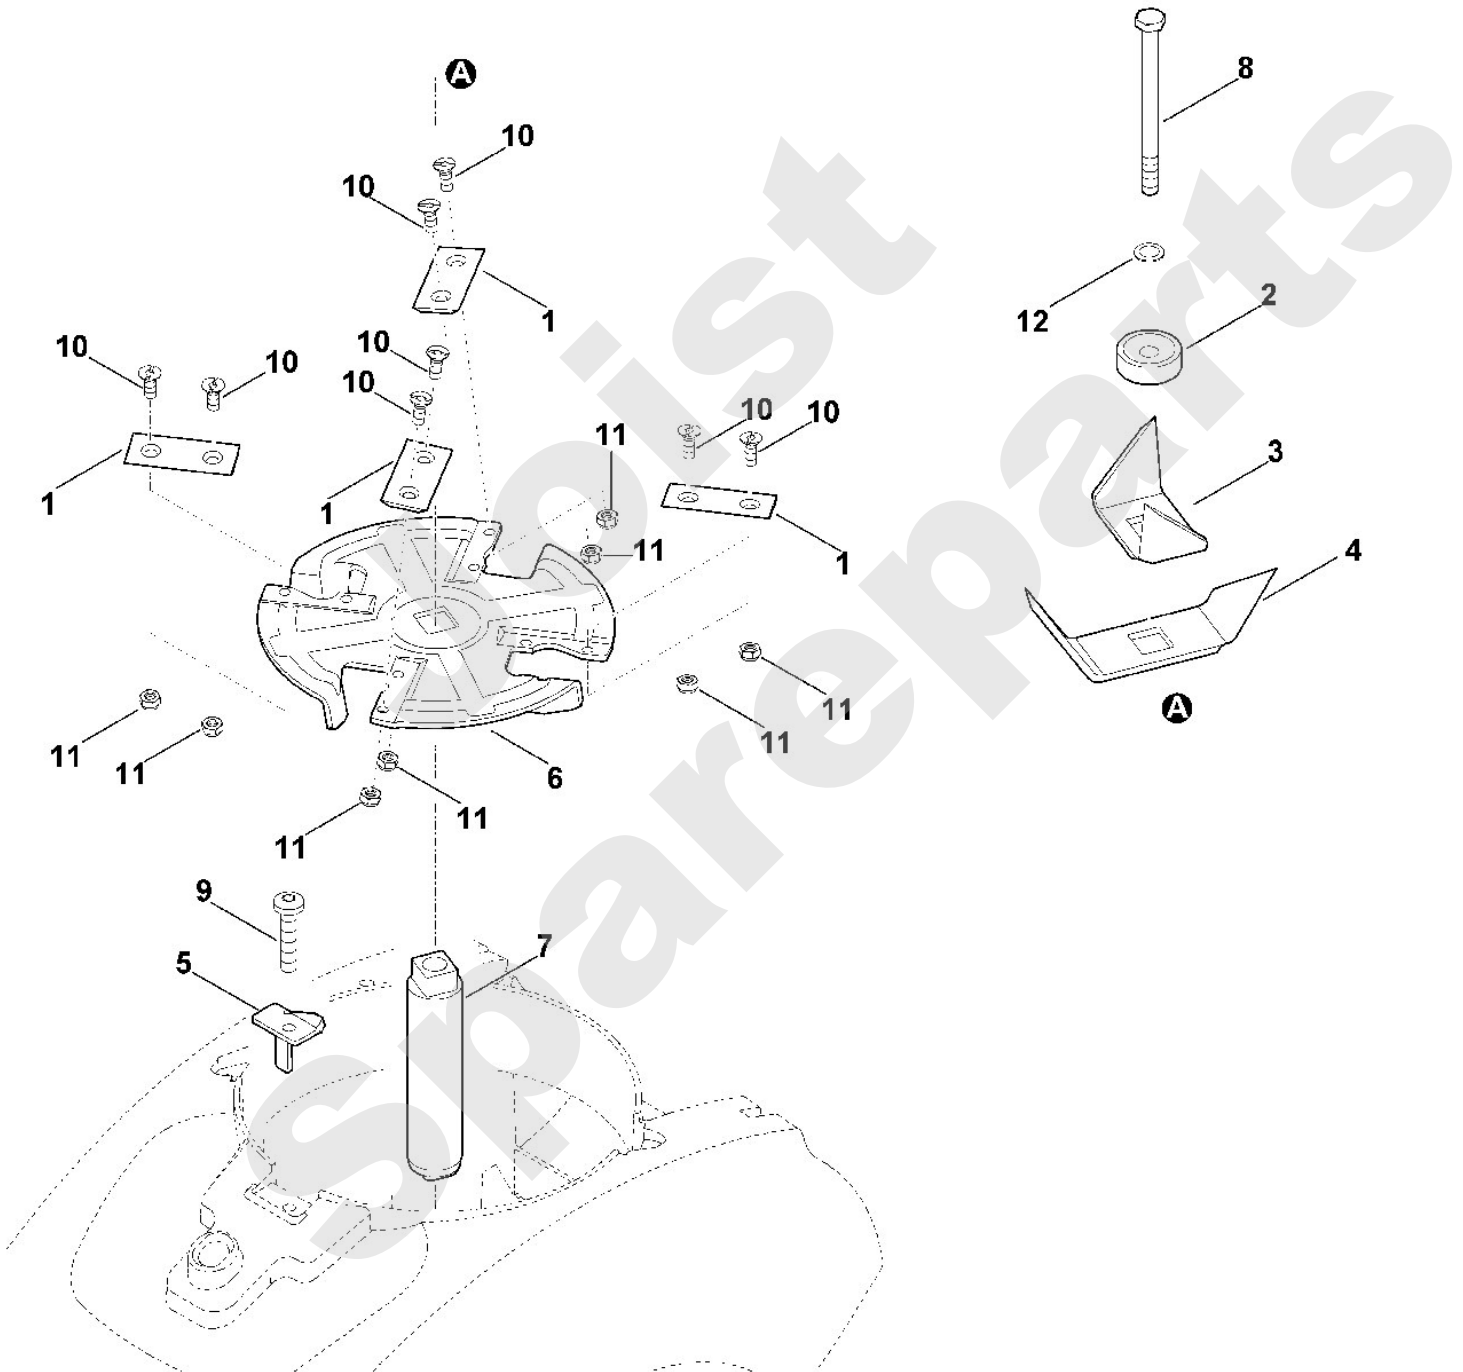

Häcksler / Elektro / GE 450
Stückliste (5/9): E - Messersatz (Häckseln)