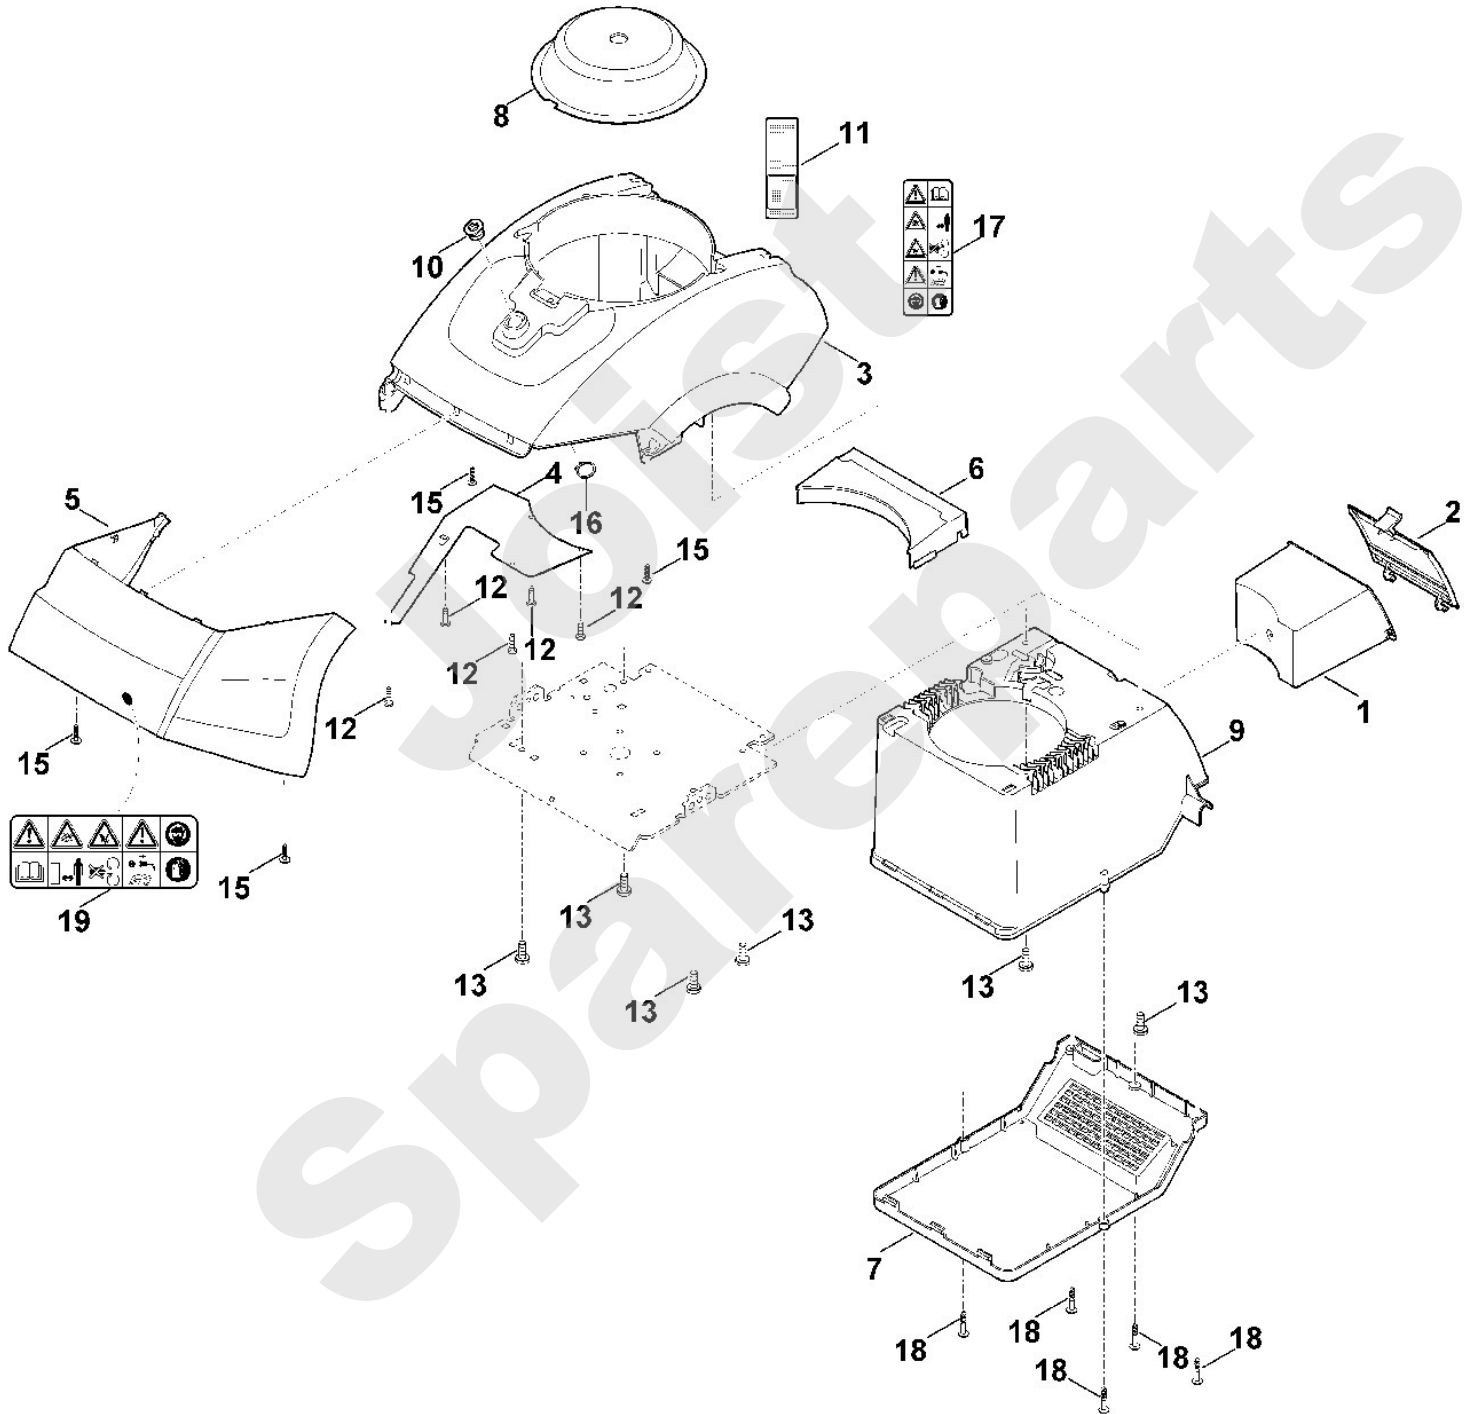

Häcksler / Elektro / GE 450
Stückliste (2/9): B - Gehäuse