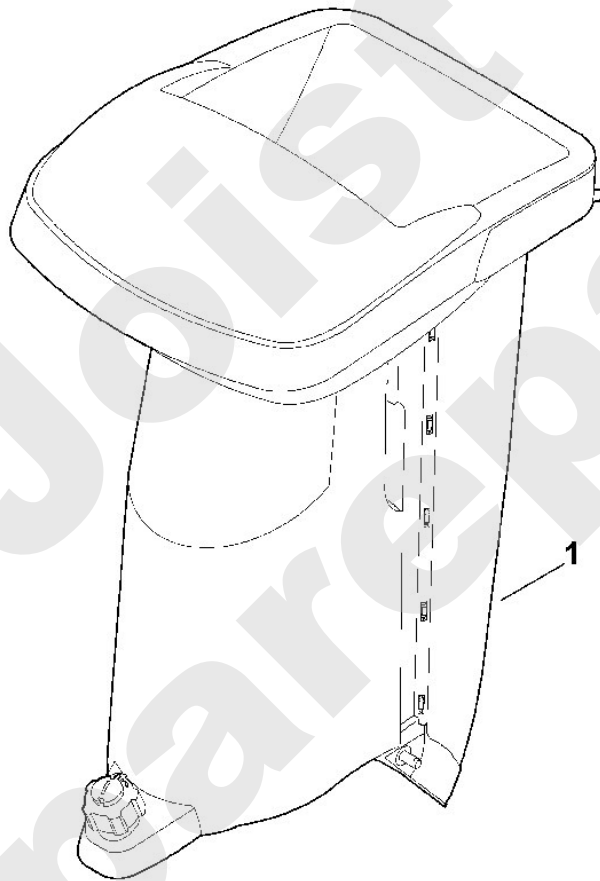

Viking

Häcksler / Elektro / GE 450
Stückliste (1/9): A - Trichter

Art.Nr.	Artikel	Bild-Nr.	Stk-Zahl
	Benennung: Ersatzteile --> ATO 400	1	1

Joist
Spareparts

Viking

Häcksler / Elektro / GE 450

Stückliste (1/9): A - Trichter

**Häcksler / Elektro / GE 450
Stückliste (2/9): B - Gehäuse**

Art.Nr.	Artikel	Bild-Nr.	Stk-Zahl
6012 701 0800	Benennung: Behälter	1	1
6012 701 0900	Benennung: Deckel	2	1
6012 700 8510	Benennung: Gehäuse	3	1
6012 701 3600	Benennung: Abdeckung	4	1
6012 780 6100	Benennung: Auswurfverlängerung	5	1
6012 701 9000	Benennung: Führung	6	1
6012 780 2000	Benennung: Abdeckung	7	1
6012 706 0801	Benennung: Schutzhaube	8	1
6012 706 0800	Benennung: * Schutzhaube TI: (31.2017)	8	1
6012 706 5600	Benennung: Motorhaube	9	1
6012 708 3800	Benennung: Gewindebuchse	10	1
6012 967 0110	Benennung: Typenschild GE 450	11	1
9039 488 0974	Benennung: Schneidschraube M5x12 (4 - 6 Nm)	12	5
9039 488 1801	Benennung: Schneidschraube M8x20 (12 - 16 Nm)	13	6
9074 478 4138	Benennung: Schraube IS P5x20 (1 - 2 Nm)	15	4
9455 621 2150	Benennung: Sicherring 20x1,2	16	1
0000 967 7214	Benennung: Warnhinweis	17	1
9104 017 4293	Benennung: Schneidschraube P5x25 (1 - 2 Nm)	18	5
0000 967 7210	Benennung: Warnhinweis	19	1