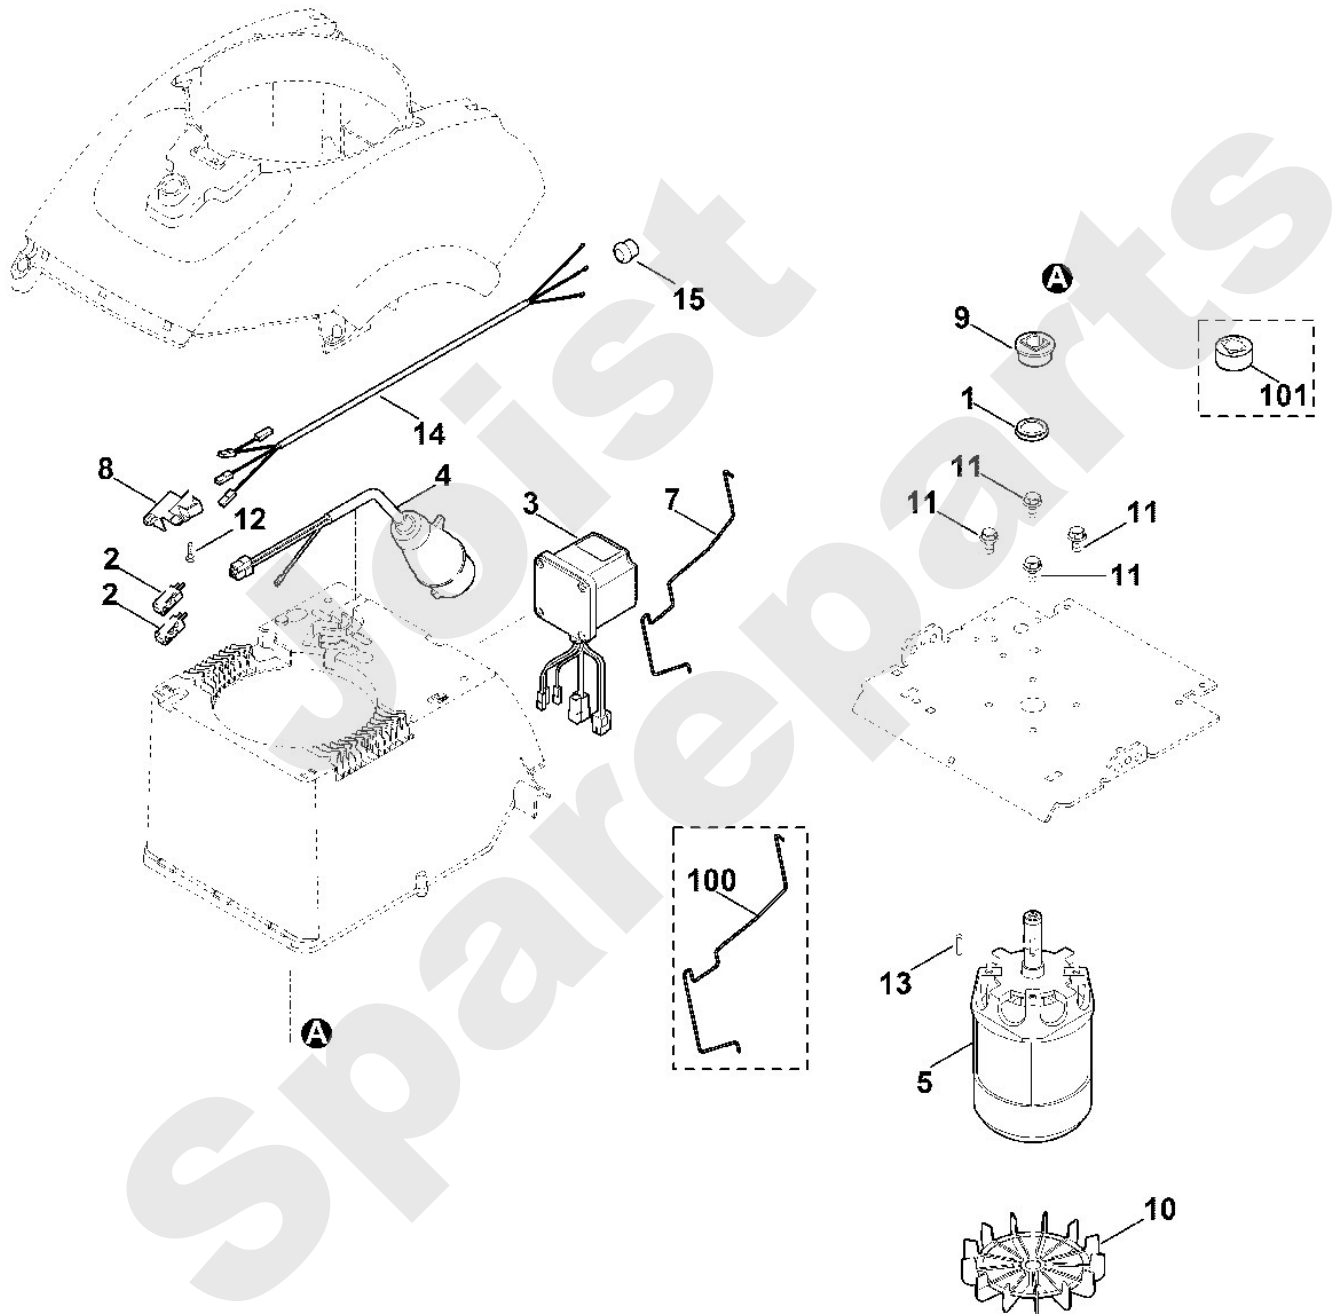

Häcksler / Elektro / GE 450
Stückliste (2/9): B - Gehäuse

Häcksler / Elektro / GE 450
Stückliste (3/9): C - Elektrische Bauteile

Art.Nr.	Artikel	Bild-Nr.	Stk-Zahl
6000 709 2000	Benennung: Dichtring	1	1
6005 435 0410	Benennung: Endschalter	2	2
6012 430 0310	Benennung: Schaltereinsatz	3	1
6012 440 2010	Benennung: Anschlussleitung	4	1
6012 600 0210	Benennung: Elektromotor 400V (3,8kW)	5	1
6012 701 4605	Benennung: Bügel	7	1
6012 708 7510	Benennung: Einsatz	8	1
6012 708 9811	Benennung: Distanzstück	9	1
6100 607 3010	Benennung: Lüfterrad ATB	10	1
9025 313 5003	Benennung: Schraube M8x16 (25 - 30 Nm)	11	4
9039 488 0974	Benennung: Schneidschraube M5x12 (4 - 6 Nm)	12	1
9470 435 2350	Benennung: Passfeder 6x6x40	13	1
6012 440 1900	Benennung: Leitung	14	1
6012 405 0800	Benennung: Tülle	15	1
6012 701 4600	Benennung: * Bügel TI: (31.2013)	100	1
6012 708 9810	Benennung: * Distanzstück TI: (07.2015)	101	1

Viking

Häcksler / Elektro / GE 450
Stückliste (3/9): C - Elektrische Bauteile

Viking

Häcksler / Elektro / GE 450 Stückliste (4/9): D - Fahrwerk

Art.Nr.	Artikel	Bild-Nr.	Stk-Zahl
9460 624 1500	Benennung: Sickerscheibe 15	1	2
6000 700 0400	Benennung: Rad	2	2
6012 701 4501	Benennung: Leitblech	3	1
6012 703 2300	Benennung: Rohrfuß links	4	1
6012 703 2305	Benennung: Rohrfuß rechts	5	1
6012 703 8900	Benennung: Platte	6	1
6012 706 0610	Benennung: Feder	7	1
6012 706 2800	Benennung: Bügel	8	1
6012 007 1000	Benennung: Satz Kappe	9	1
6012 763 2700	Benennung: Radachse	10	1
6375 704 0310	Benennung: Radkappe	11	2
9027 318 1280	Benennung: Flachrundschraube M6x16	12	1
9039 488 1850	Benennung: Schneidschraube M8x40 (8 - 10 Nm)	13	2
9212 260 0900	Benennung: Sechskantmutter M6 (7 - 9 Nm)	14	1
9302 929 0900	Benennung: Stopfen 50x25	15	2
6012 701 4500	Benennung: * Leitblech Bis. Masch. Nr.: 4 32 952 624 TI: (64.2011)	100	1