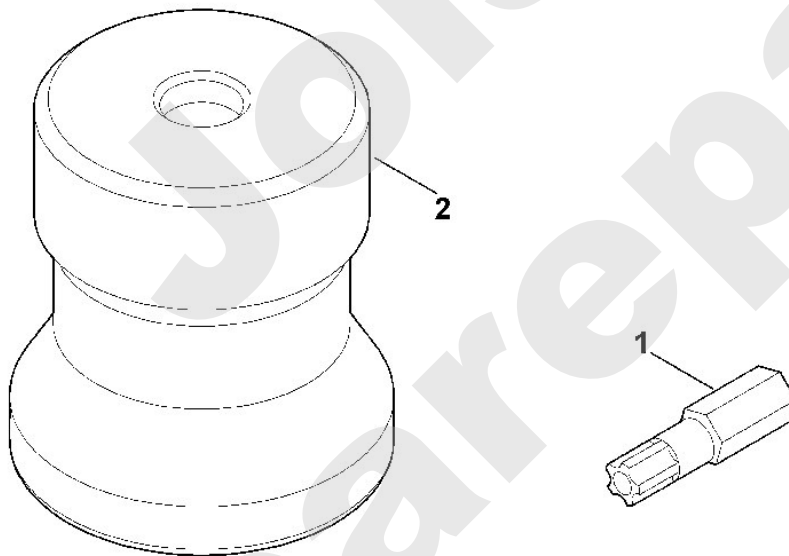

Viking

Häcksler / Elektro / GE 450
Stückliste (8/9): H - Sonderwerkzeug