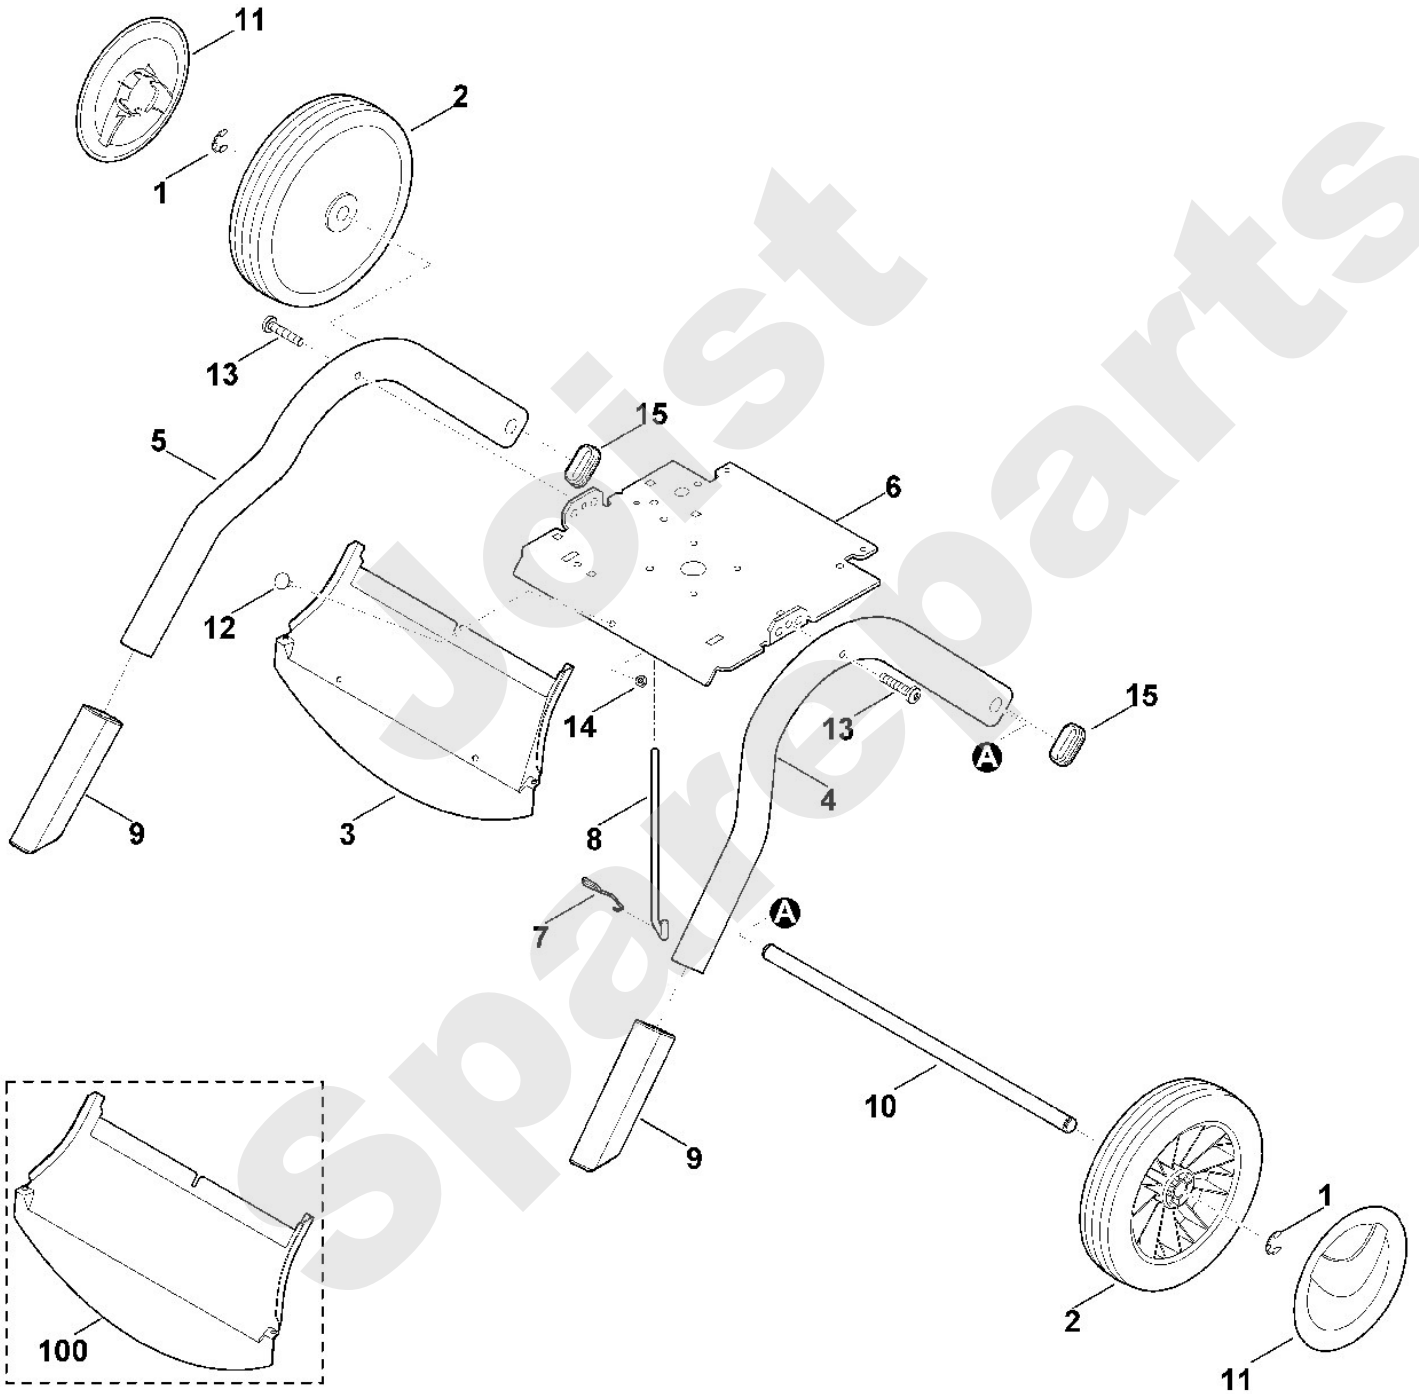

Viking

Häcksler / Elektro / GE 450
Stückliste (3/9): C - Elektrische Bauteile

Viking

Häcksler / Elektro / GE 450 Stückliste (4/9): D - Fahrwerk

Art.Nr.	Artikel	Bild-Nr.	Stk-Zahl
9460 624 1500	Benennung: Sickerscheibe 15	1	2
6000 700 0400	Benennung: Rad	2	2
6012 701 4501	Benennung: Leitblech	3	1
6012 703 2300	Benennung: Rohrfuß links	4	1
6012 703 2305	Benennung: Rohrfuß rechts	5	1
6012 703 8900	Benennung: Platte	6	1
6012 706 0610	Benennung: Feder	7	1
6012 706 2800	Benennung: Bügel	8	1
6012 007 1000	Benennung: Satz Kappe	9	1
6012 763 2700	Benennung: Radachse	10	1
6375 704 0310	Benennung: Radkappe	11	2
9027 318 1280	Benennung: Flachrundschraube M6x16	12	1
9039 488 1850	Benennung: Schneidschraube M8x40 (8 - 10 Nm)	13	2
9212 260 0900	Benennung: Sechskantmutter M6 (7 - 9 Nm)	14	1
9302 929 0900	Benennung: Stopfen 50x25	15	2
6012 701 4500	Benennung: * Leitblech Bis. Masch. Nr.: 4 32 952 624 TI: (64.2011)	100	1

Viking

Häcksler / Elektro / GE 450 Stückliste (4/9): D - Fahrwerk

Häcksler / Elektro / GE 450
Stückliste (5/9): E - Messersatz (Häckseln)

Art.Nr.	Artikel	Bild-Nr.	Stk-Zahl
6012 700 5110	Benennung: Messerscheibe kpl.		1
6012 700 5110	Benennung: * Messerscheibe kpl. TI: (66.2014)		1
6008 702 0121	Benennung: Messer	1	4
6008 702 0120	Benennung: * Messer TI: (66.2014)	1	4
6011 702 6700	Benennung: Klemmscheibe	2	1
6012 702 0300	Benennung: Flügelmesser	3	1
6012 702 0310	Benennung: Flügelmesser	4	1
6012 702 0500	Benennung: Gegenmesser	5	1
6012 702 1100	Benennung: Messerscheibe	6	1
6012 702 3800	Benennung: Messerhalter	7	1
9007 319 2600	Benennung: Sechskantschraube M10x130 (36 - 44 Nm)	8	1
9039 488 1850	Benennung: Schneidschraube M8x40 (28 - 32 Nm)	9	1
9062 319 1285	Benennung: Senkschraube M6x16	10	8
9212 260 0900	Benennung: Sechskantmutter M6 (8 - 10 Nm)	11	8
9460 624 4031	Benennung: Sicherungsscheibe 10,5	12	1