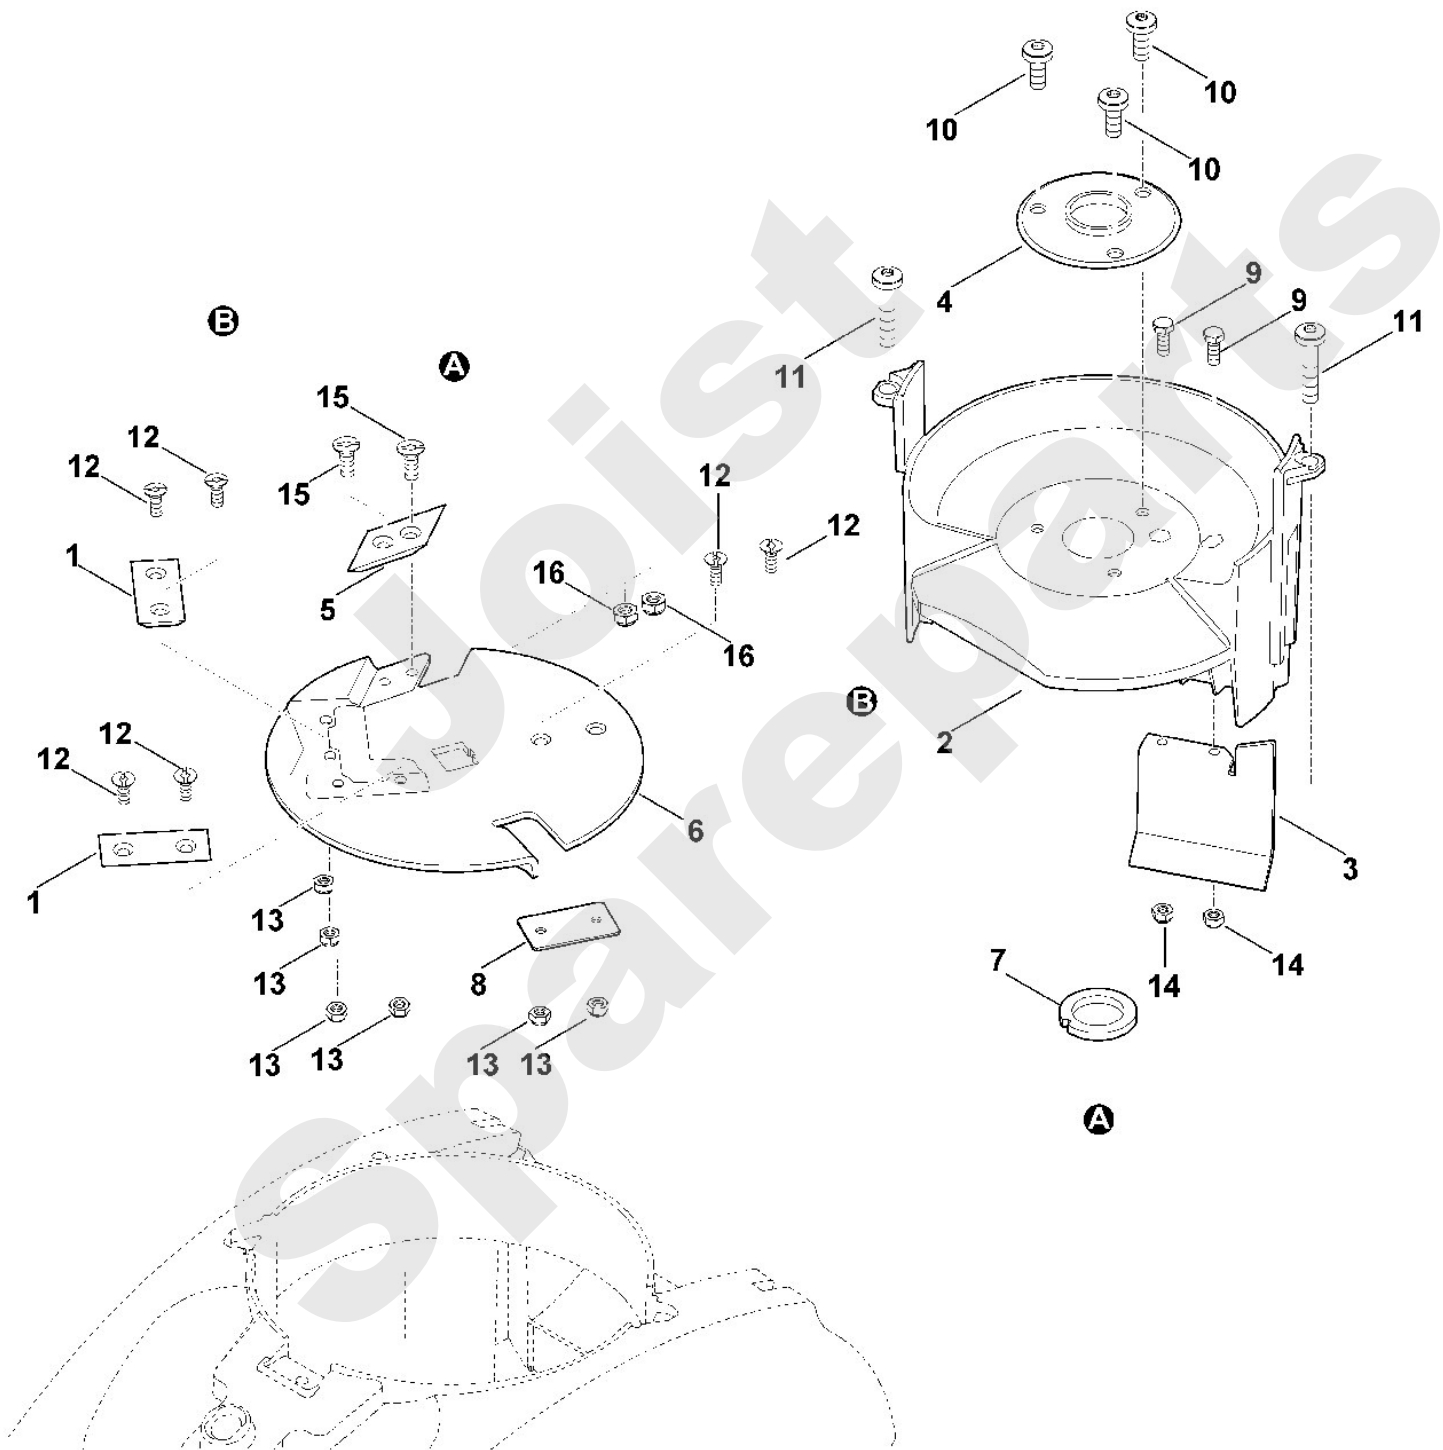

Häcksler / Elektro / GE 450
Stückliste (6/9): F - Messersatz (Schnitzeln)