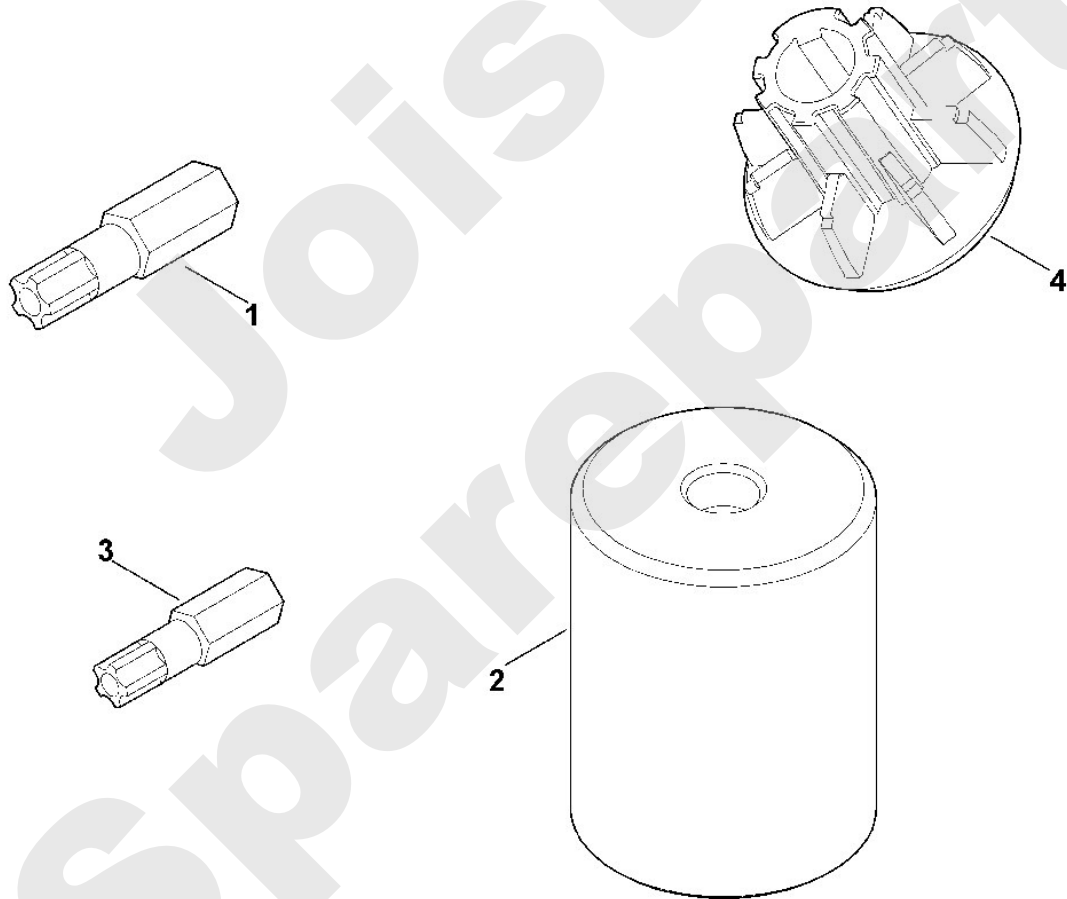

Viking

Häcksler / Elektro / GE 375.1
Stückliste (7/8): G - Sonderwerkzeug