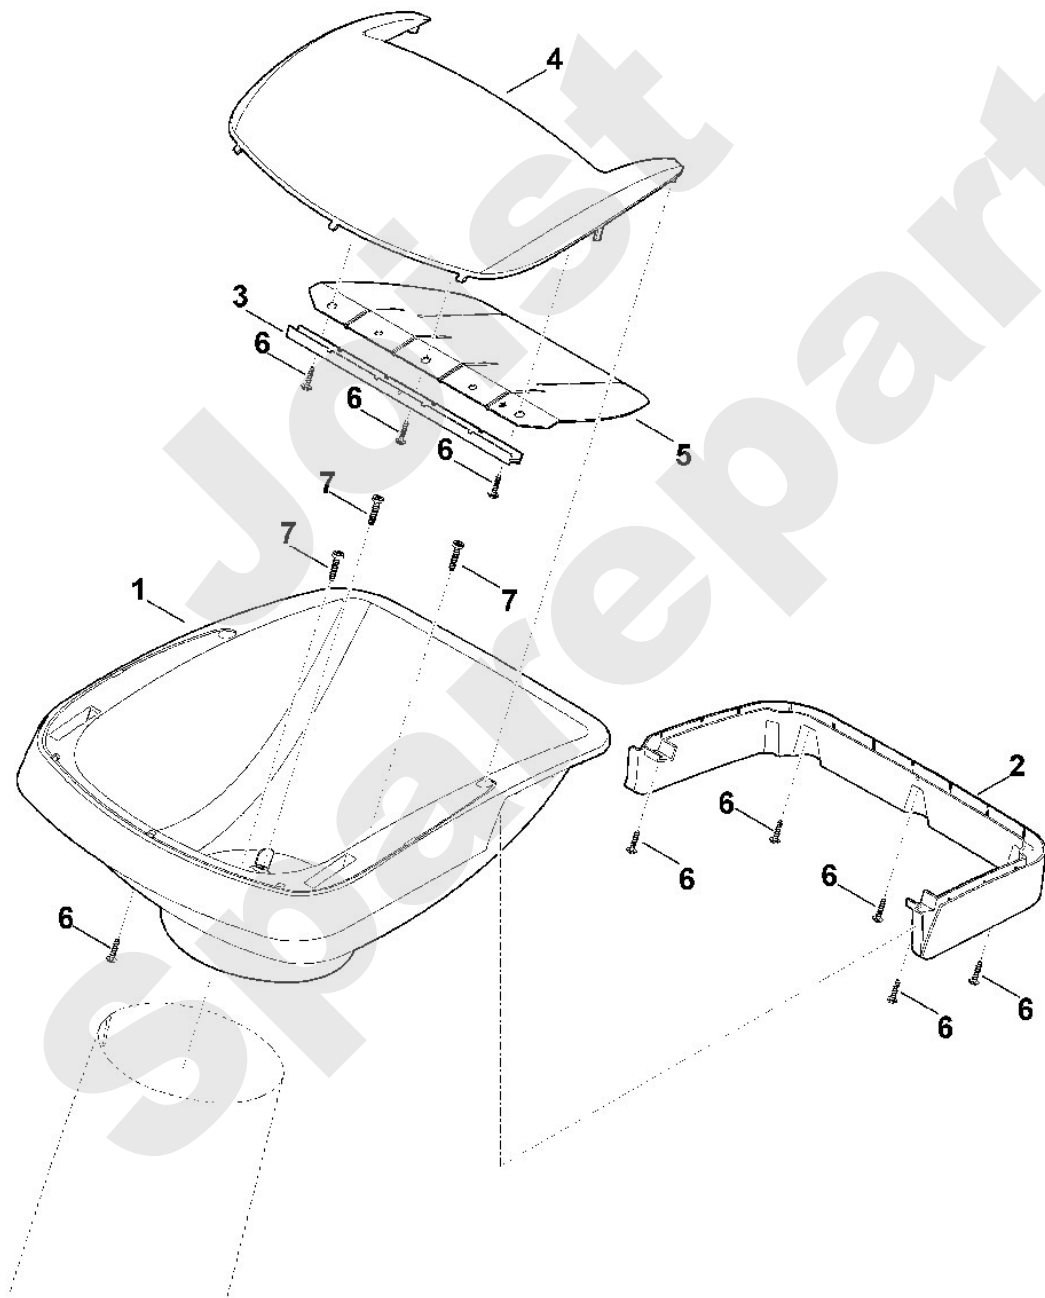

Häcksler / Elektro / GE 375.1
Stückliste (1/8): A - Trichter Oberteil

Art.Nr.	Artikel	Bild-Nr.	Stk-Zahl
6011 703 0311	Benennung: Trichter Oberteil	1	1
6012 706 2201	Benennung: Griff	2	1
6012 706 3900	Benennung: Klemmleiste	3	1
6012 706 0701	Benennung: Abdeckung	4	1
6012 706 8401	Benennung: Spritzgummi	5	1
9074 478 4138	Benennung: Schraube IS P5x20 (1 - 2 Nm)	6	9
9104 007 4436	Benennung: Schraube P6x25	7	3

Joist
Spareparts

Viking

Häcksler / Elektro / GE 375.1
Stückliste (1/8): A - Trichter Oberteil

Häcksler / Elektro / GE 375.1
Stückliste (2/8): B - Trichter Unterteil

Art.Nr.	Artikel	Bild-Nr.	Stk-Zahl
6008 700 2301	Benennung: Verschlusschraube	1	2
6011 701 7910	Benennung: Trichter Unterteil	2	1
6011 701 7910	Benennung: * Trichter Unterteil Bis. Masch. Nr.: 4 34 336 500 TI: (15.2014)	2	1
6011 701 1600	Benennung: Einsatz	3	1
6011 703 0300	Benennung: Trichter Mittelstück	4	1
6011 706 3100	Benennung: Dämmrohr	5	1
9104 007 4289	Benennung: Schneidschraube P5x20 (1 - 2 Nm)	6	4
6011 706 8400	Benennung: Spritzgummi Ab. Masch. Nr.: 4 34 232 413 TI: (94.2013)	7	1
0000 967 7210	Benennung: Warnhinweis Ab. Masch. Nr.: 4 34 336 500 TI: (15.2014)	8	1