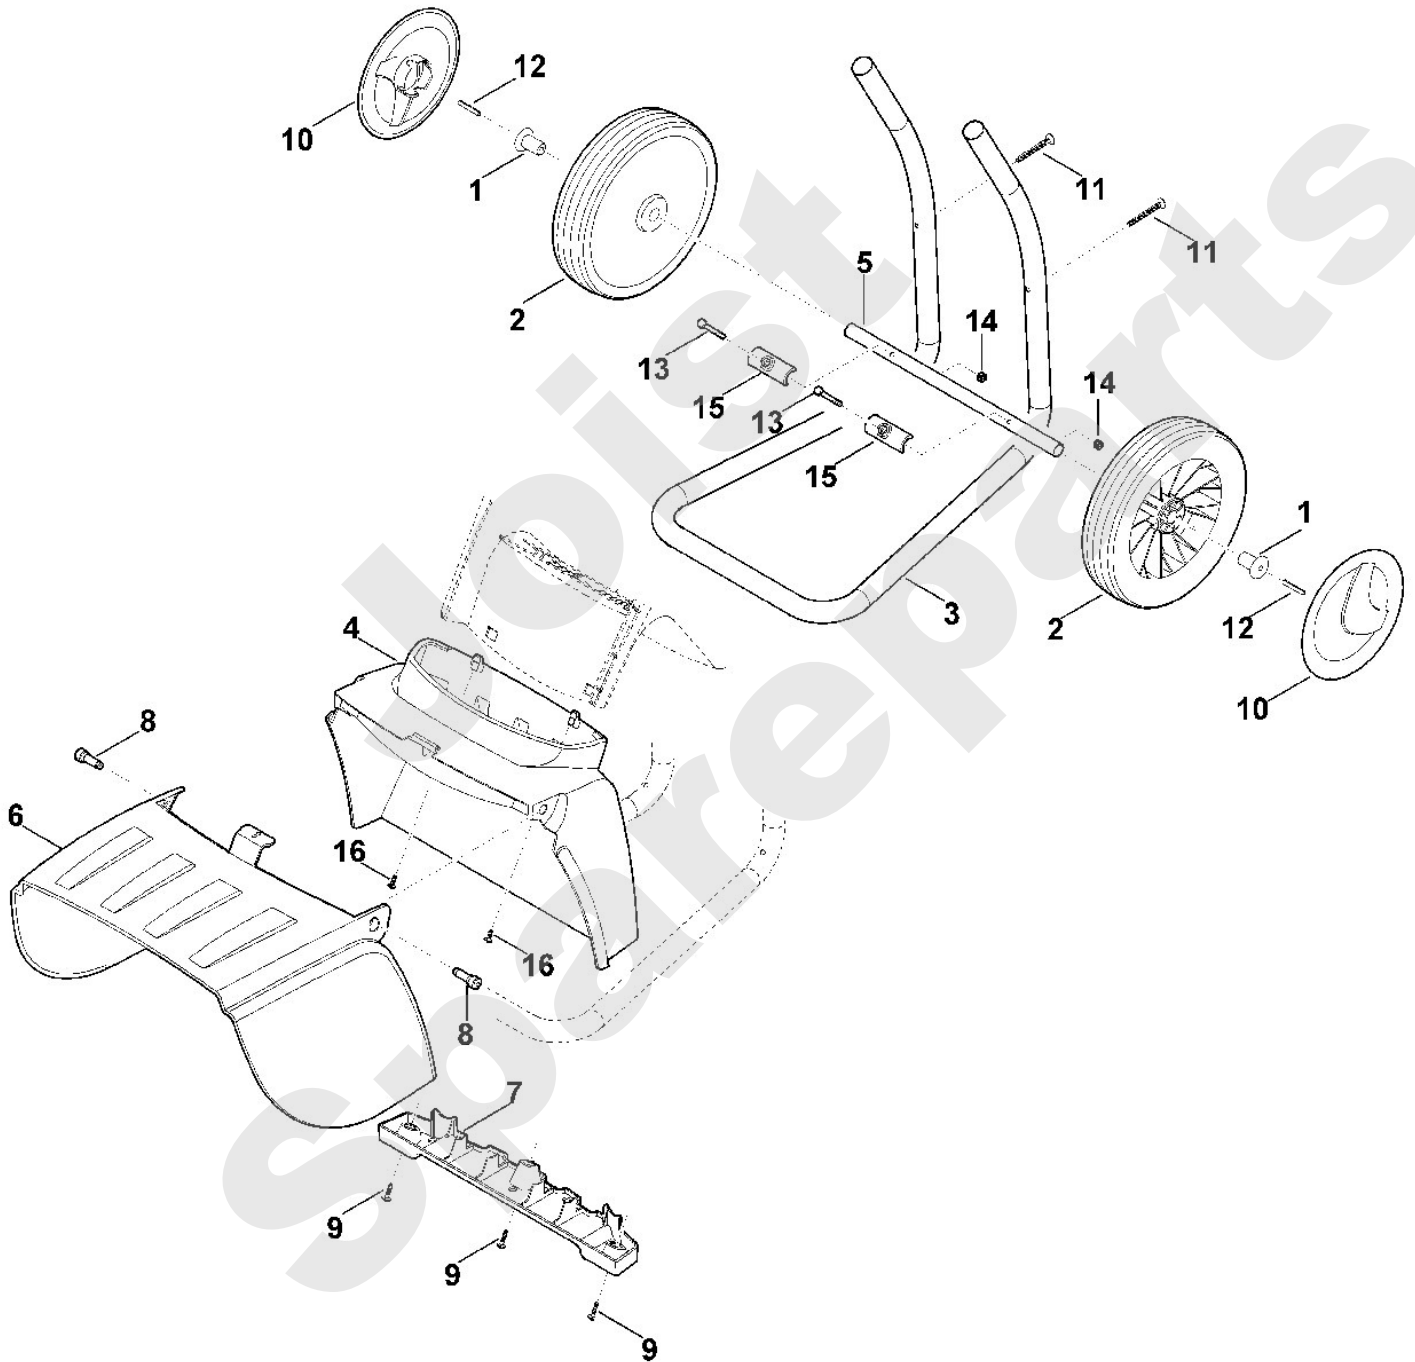

Häcksler / Elektro / GE 375.1
Stückliste (4/8): D - Radfuß