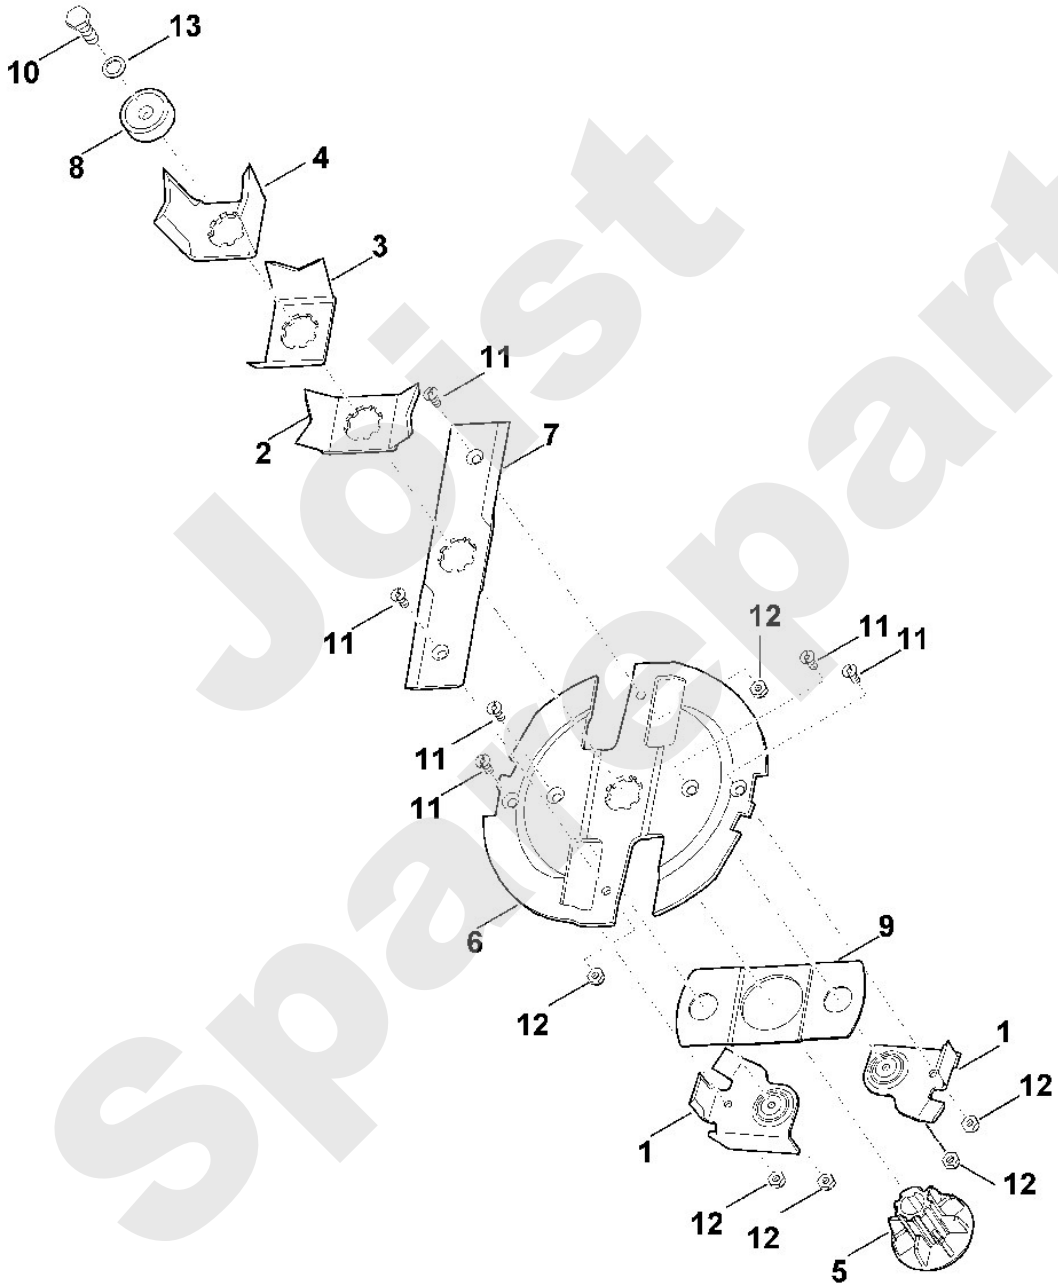

Häcksler / Elektro / GE 375.1
Stückliste (4/8): D - Radfuß

Viking

Häcksler / Elektro / GE 375.1 Stückliste (5/8): E - Messersatz

Art.Nr.	Artikel	Bild-Nr.	Stk-Zahl
6011 700 5100	Benennung: Messerscheibe kpl.		1
6011 007 1000	Benennung: Satz Reißmesser	1	1
6011 702 0300	Benennung: Flügelmesser	2	1
6011 702 0310	Benennung: Flügelmesser	3	1
6011 702 0320	Benennung: Flügelmesser	4	1
6011 702 0600	Benennung: Mitnehmer	5	1
6011 702 1100	Benennung: Messerscheibe	6	1
6011 702 5100	Benennung: Kombimesser	7	1
6011 702 6700	Benennung: Klemmscheibe	8	1
6011 706 1500	Benennung: Dämmplatte	9	1
9008 318 2410	Benennung: Sechskantschraube M10x30 (45 - 50 Nm)	10	1
9062 319 1285	Benennung: Senkschraube M6x16	11	6
9212 260 0900	Benennung: Sechskantmutter M6 (8 - 10 Nm)	12	6
9460 624 4031	Benennung: Sicherungsscheibe 10,5	13	1

Häcksler / Elektro / GE 375.1
Stückliste (5/8): E - Messersatz

Häcksler / Elektro / GE 375.1
Stückliste (6/8): F - Werkzeuge

Art.Nr.	Artikel	Bild-Nr.	Stk-Zahl
0000 890 3401	Benennung: Kombischlüssel	1	1
0812 370 1003	Benennung: Schraubendreher T25x90x70	2	1