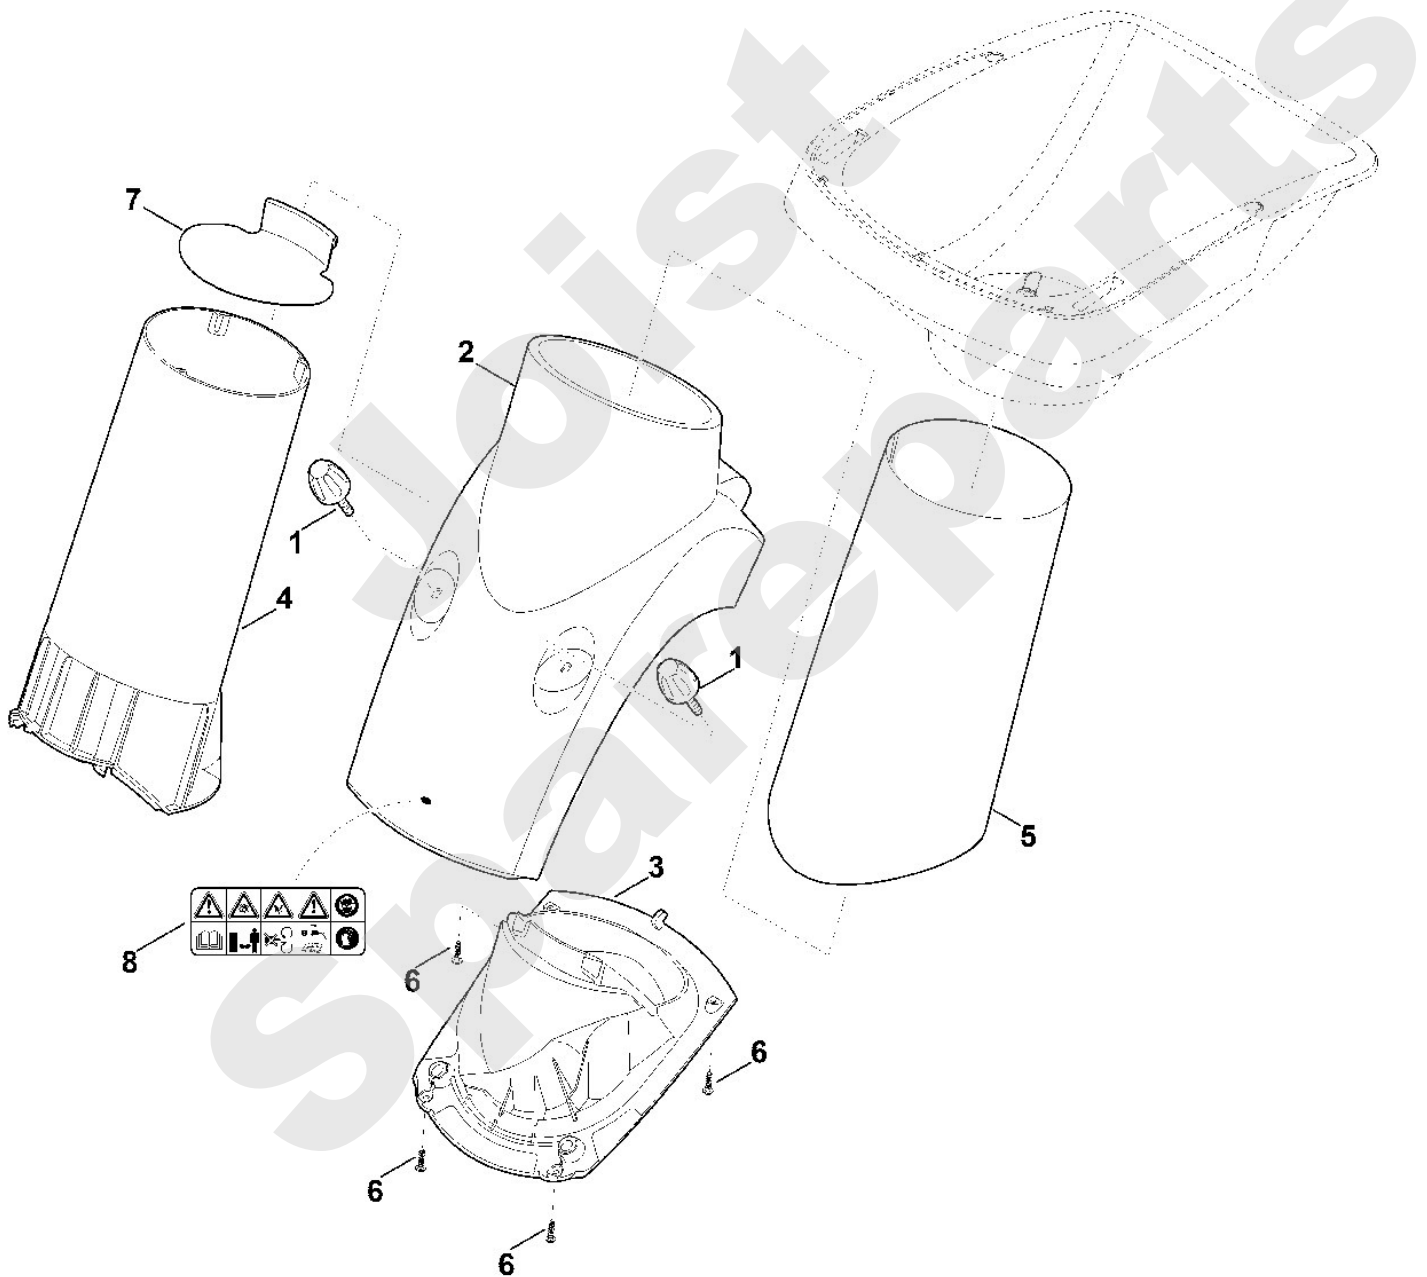

Häcksler / Elektro / GE 375.1
Stückliste (2/8): B - Trichter Unterteil