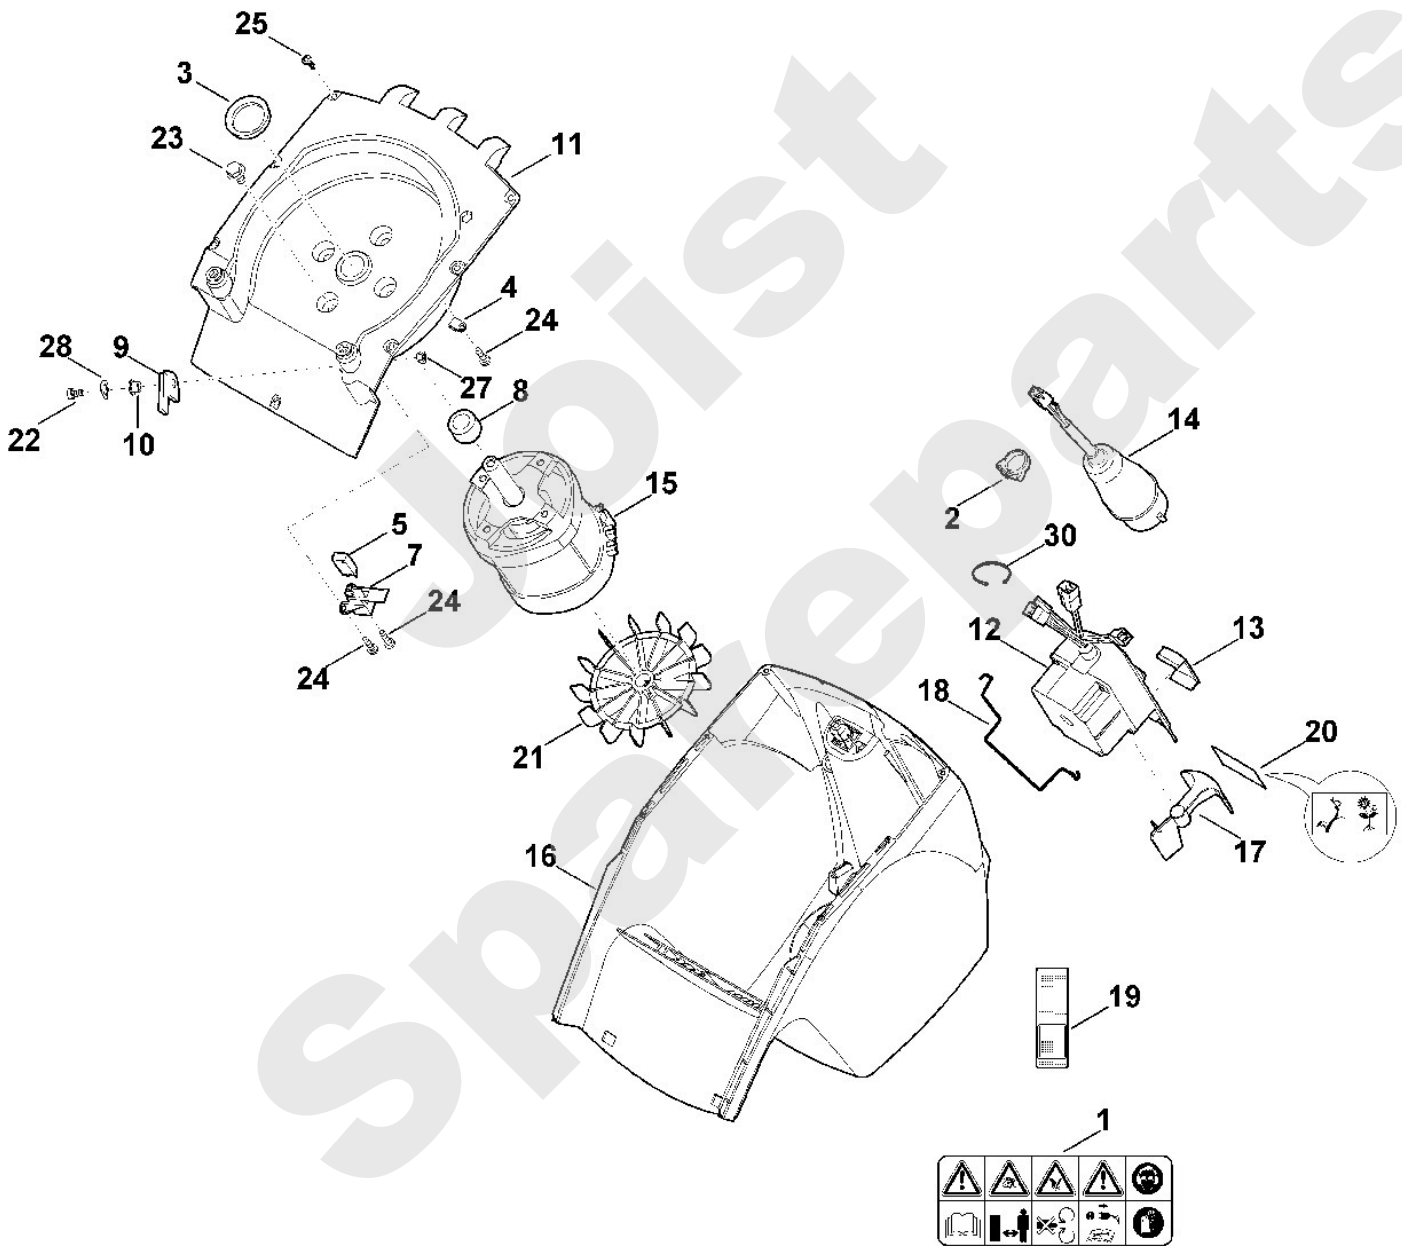

Häcksler / Elektro / GE 375.1
Stückliste (3/8): C - Gehäuse, Elektromotor