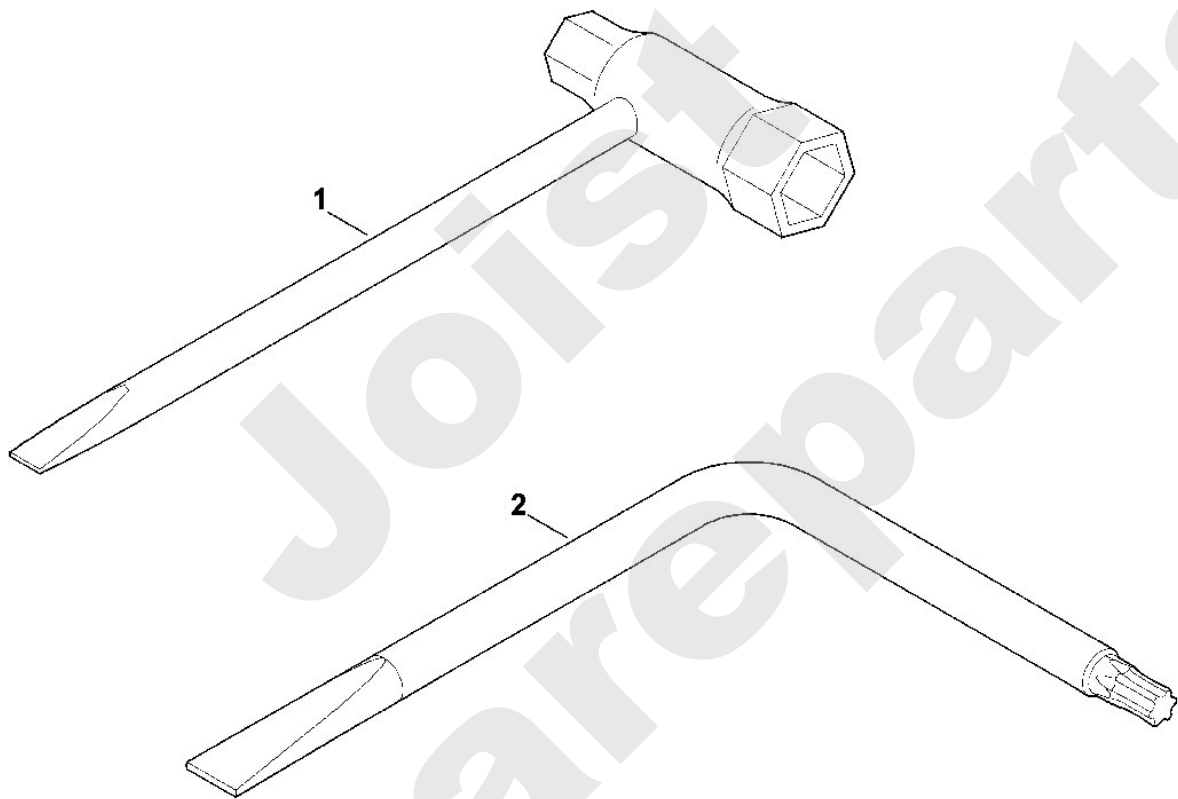

Viking

Häcksler / Elektro / GE 375.1
Stückliste (6/8): F - Werkzeuge