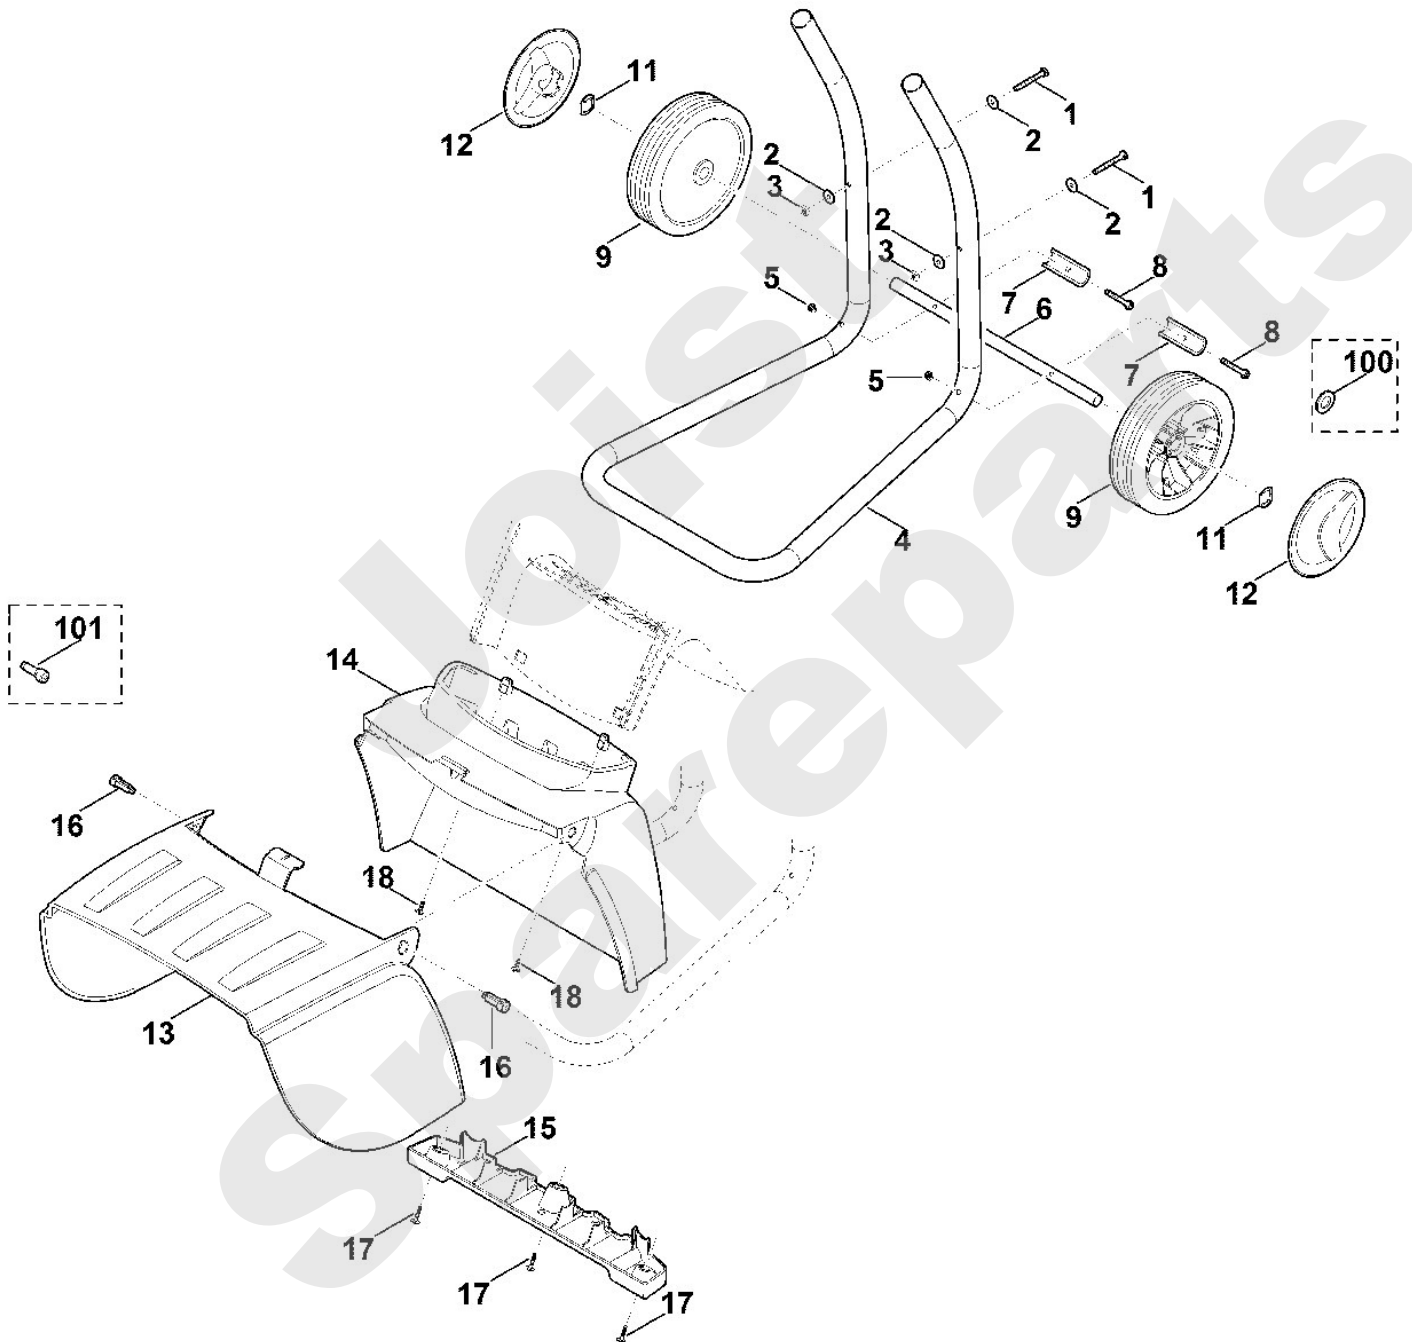

Häcksler / Elektro / GE 250.1
Stückliste (3/7): C - Radfuß