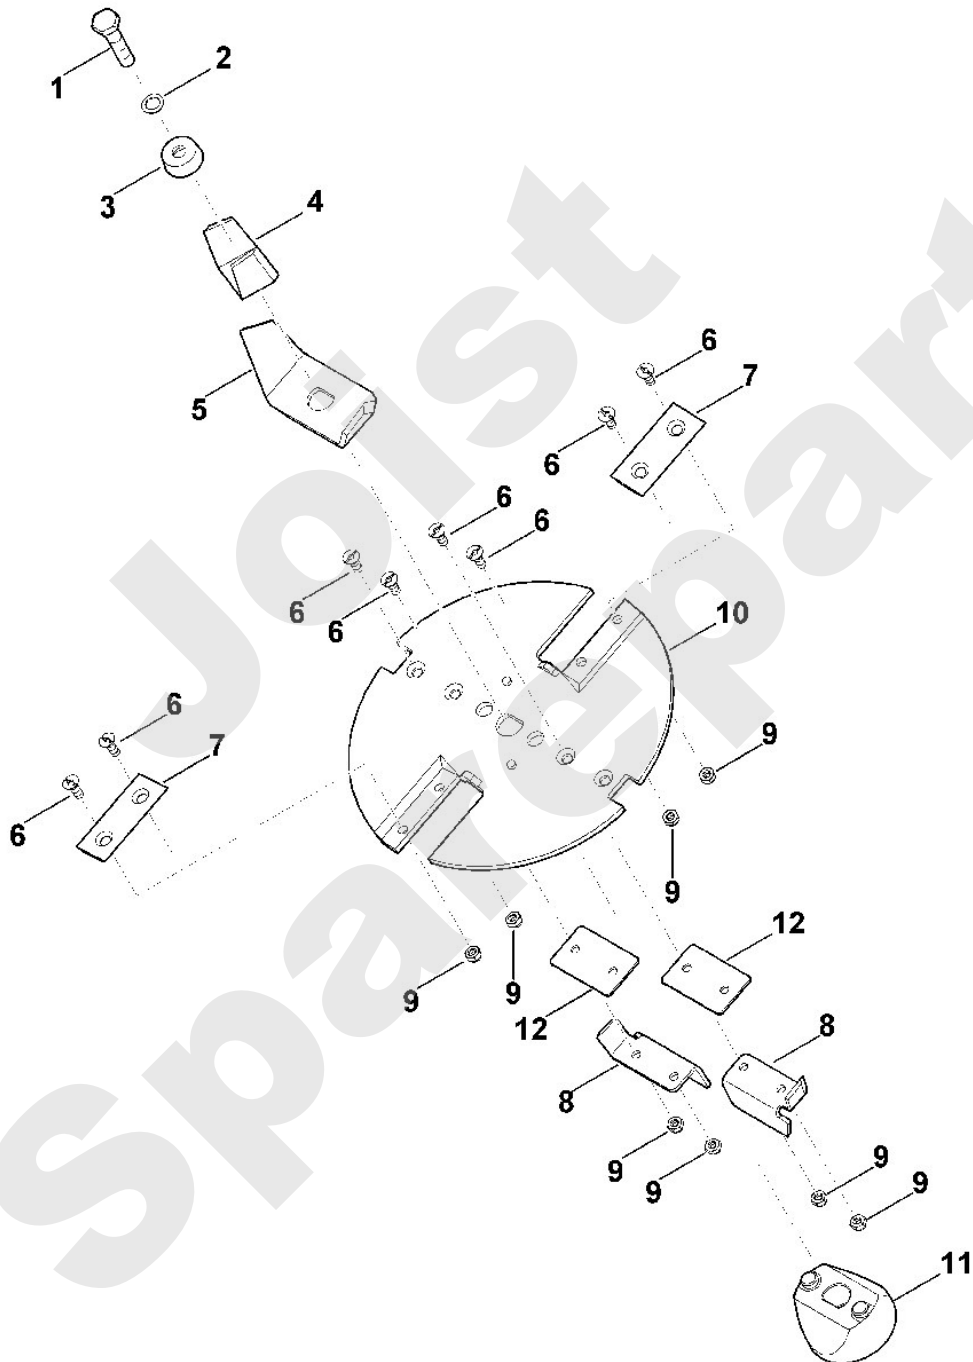

Häcksler / Elektro / GE 250.1
Stückliste (4/7): D - Messersatz