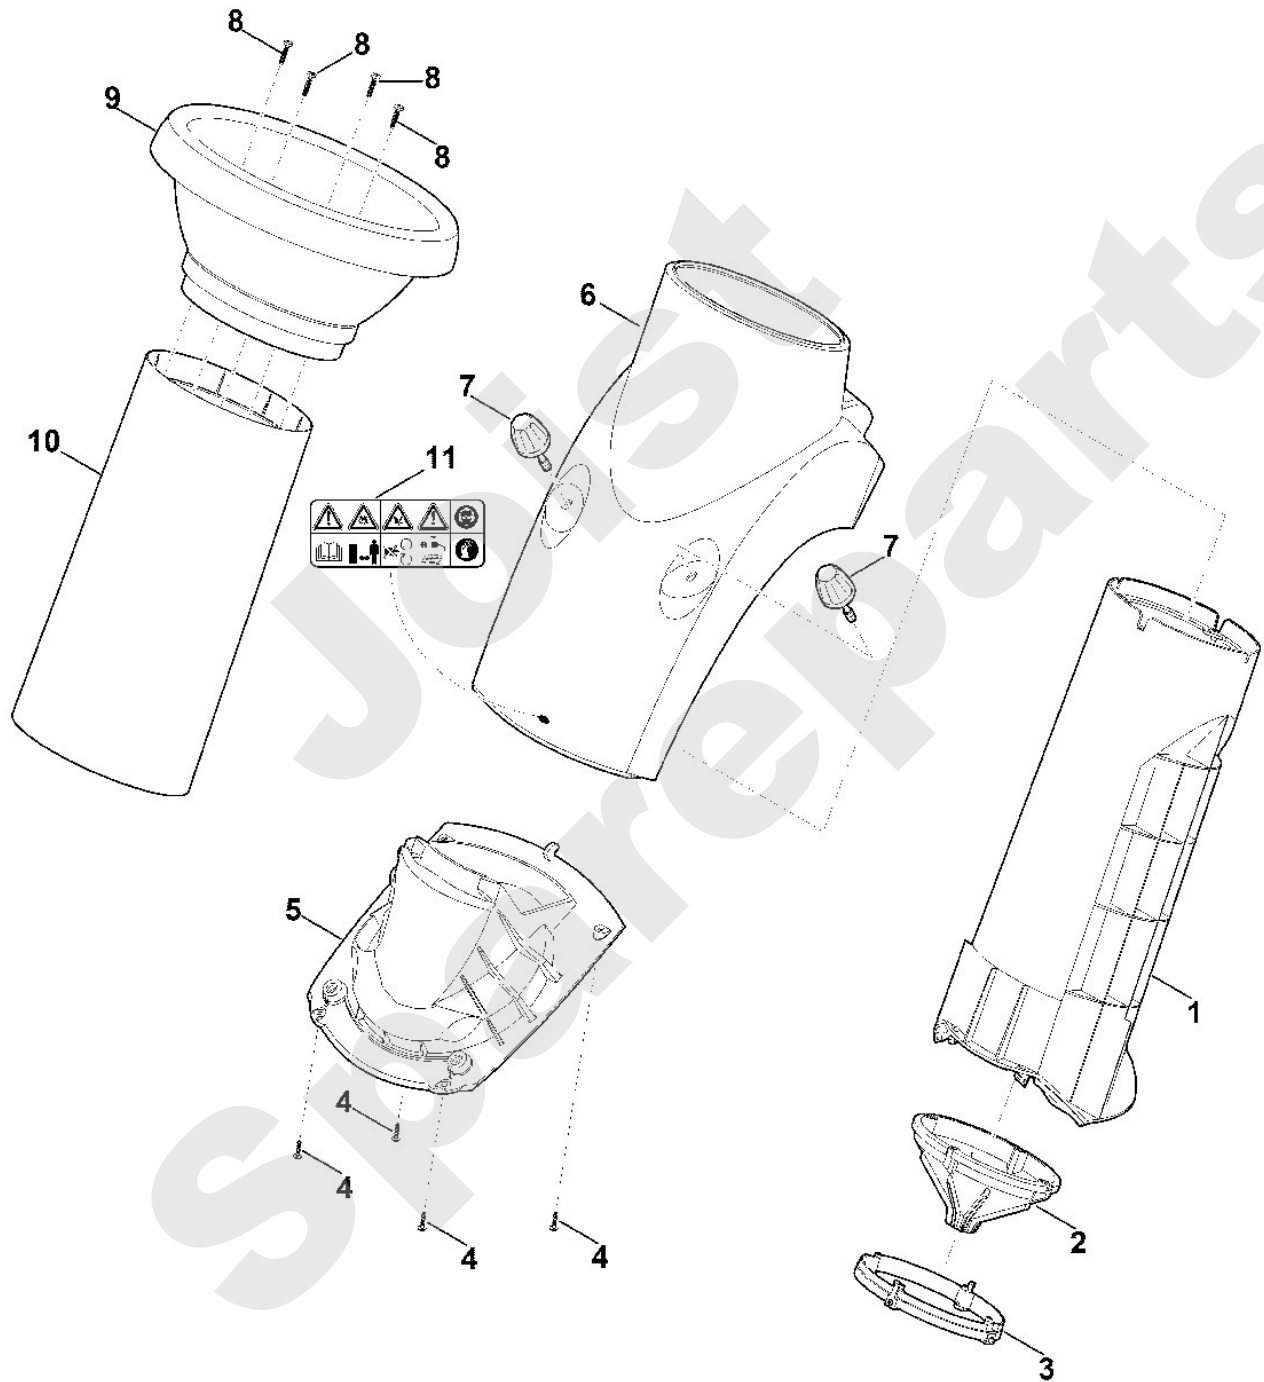

Häcksler / Elektro / GE 250.1
Stückliste (1/7): A - Trichter