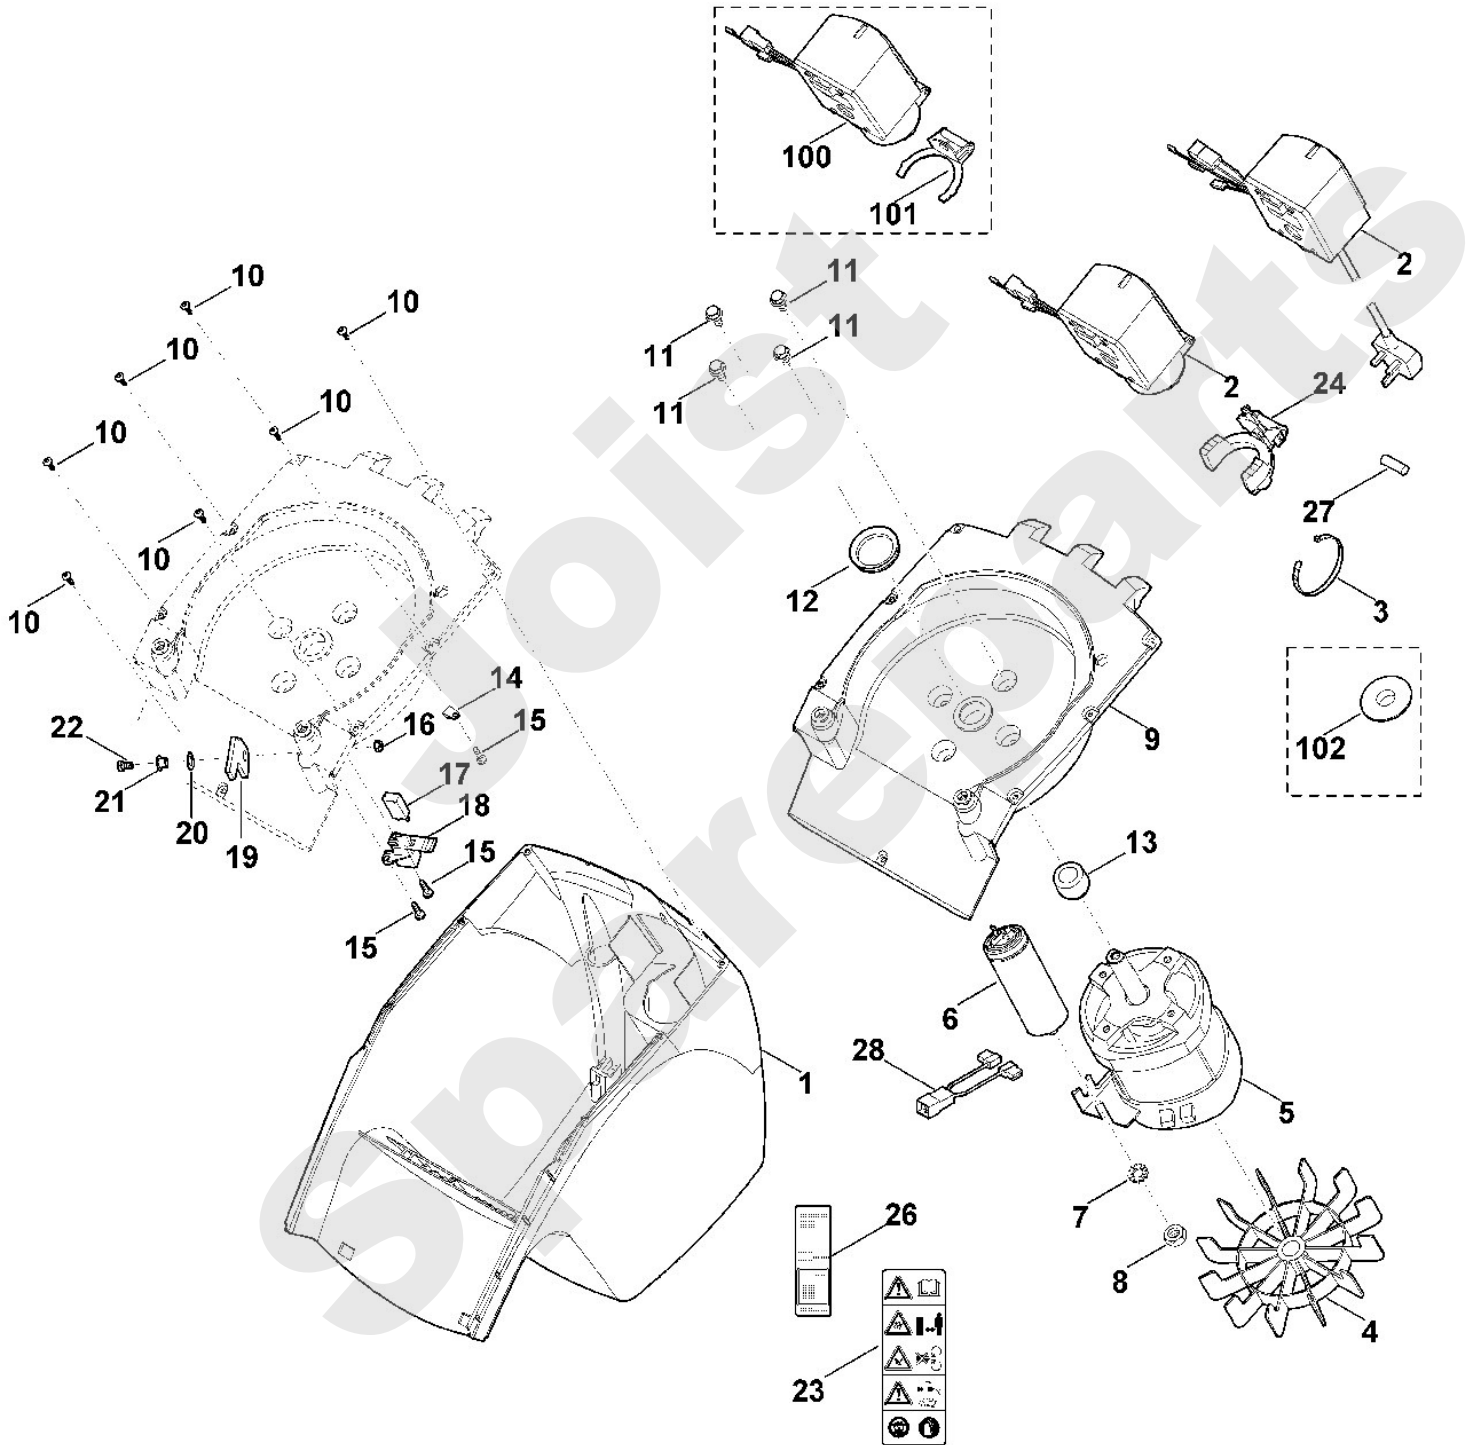

Häcksler / Elektro / GE 250.1 S
Stückliste (2/7): B - Gehäuse, Elektromotor