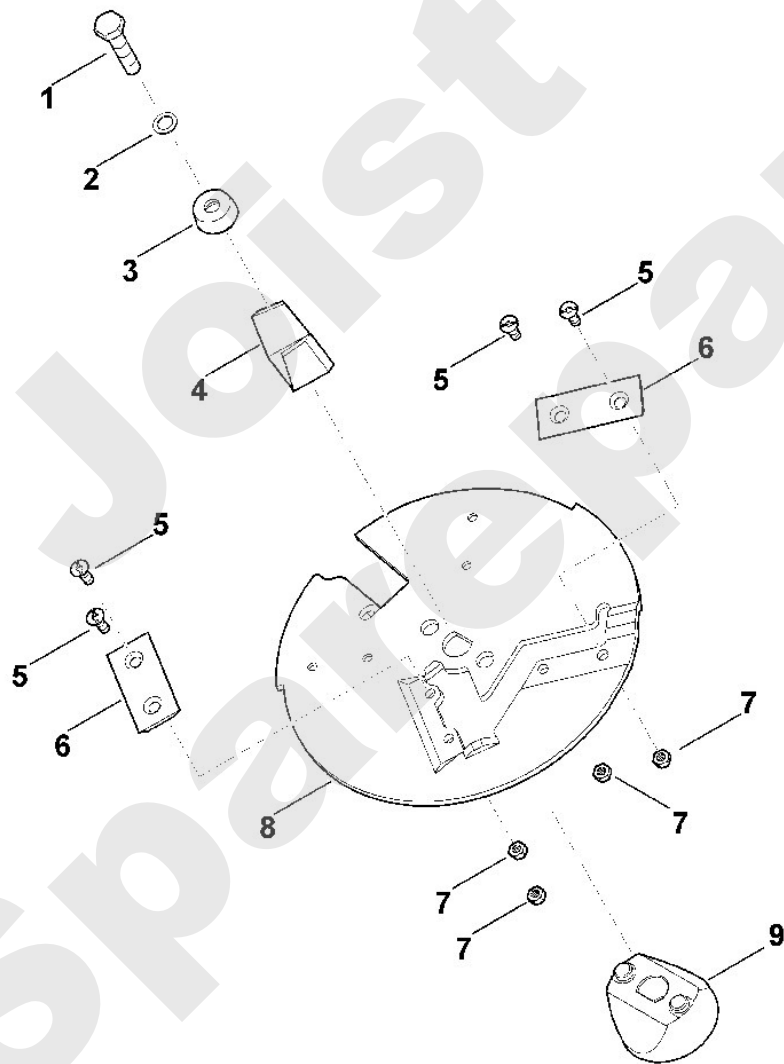

Häcksler / Elektro / GE 250.1 S
Stückliste (4/7): D - Messersatz