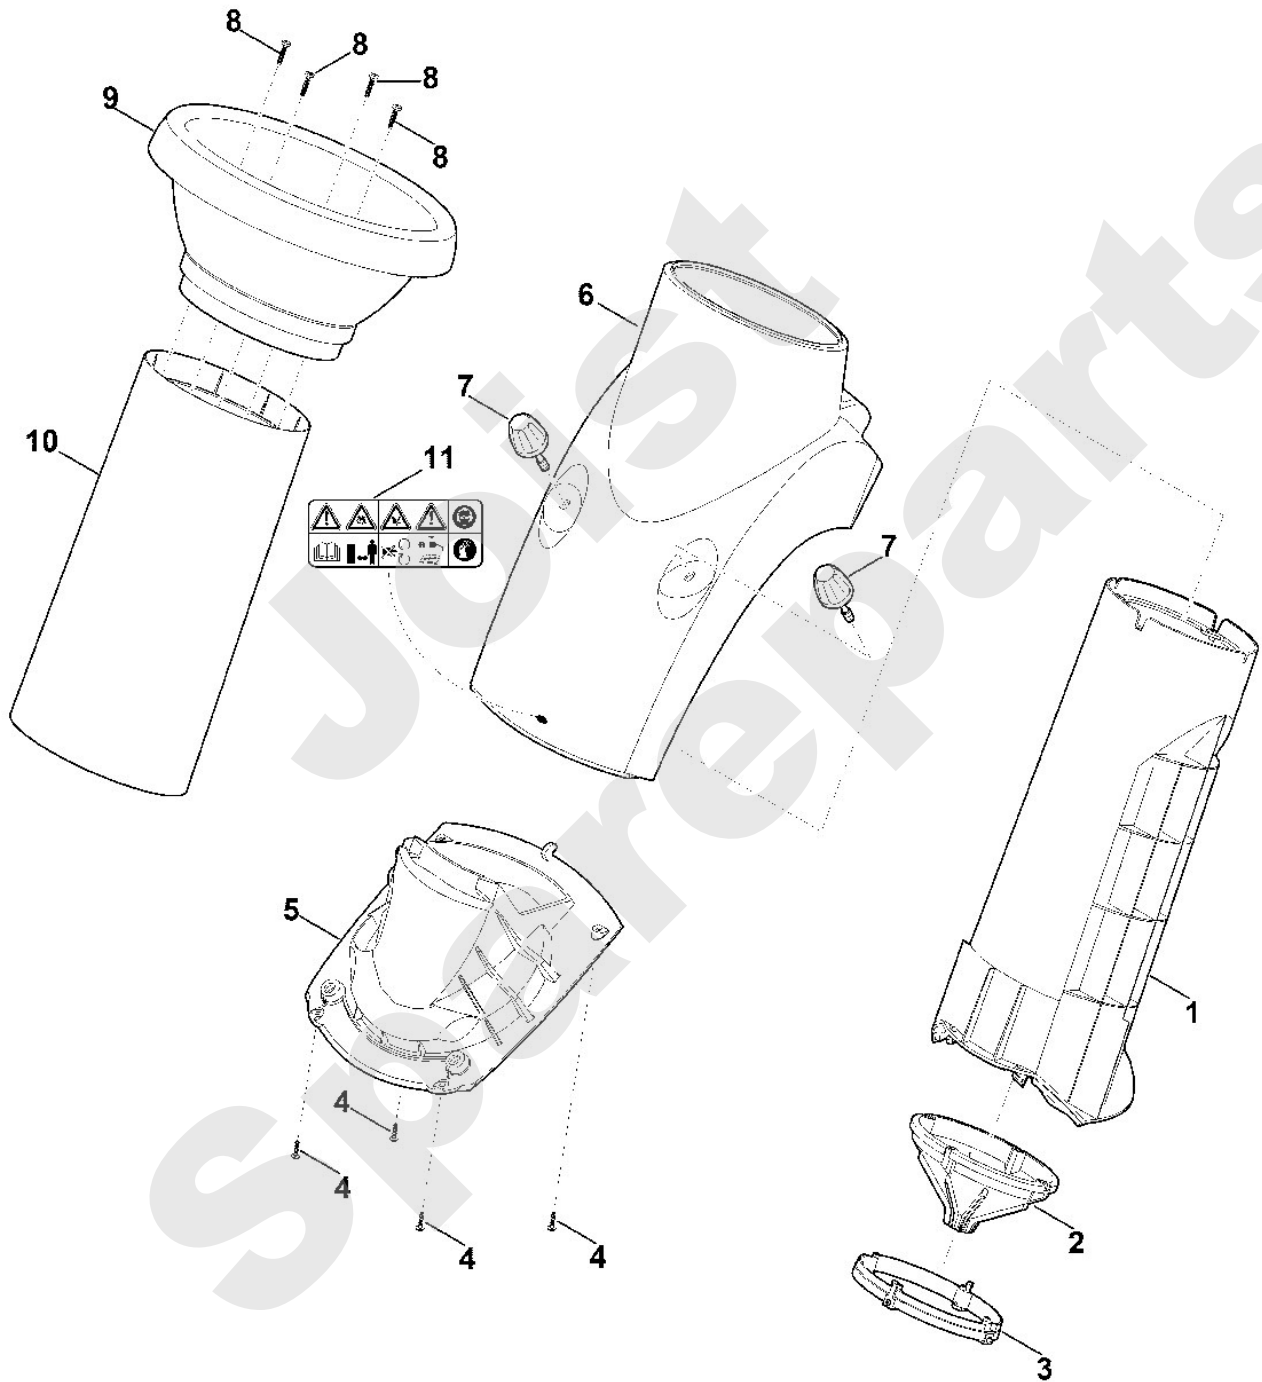

Häcksler / Elektro / GE 250.1 S
Stückliste (1/7): A - Trichter