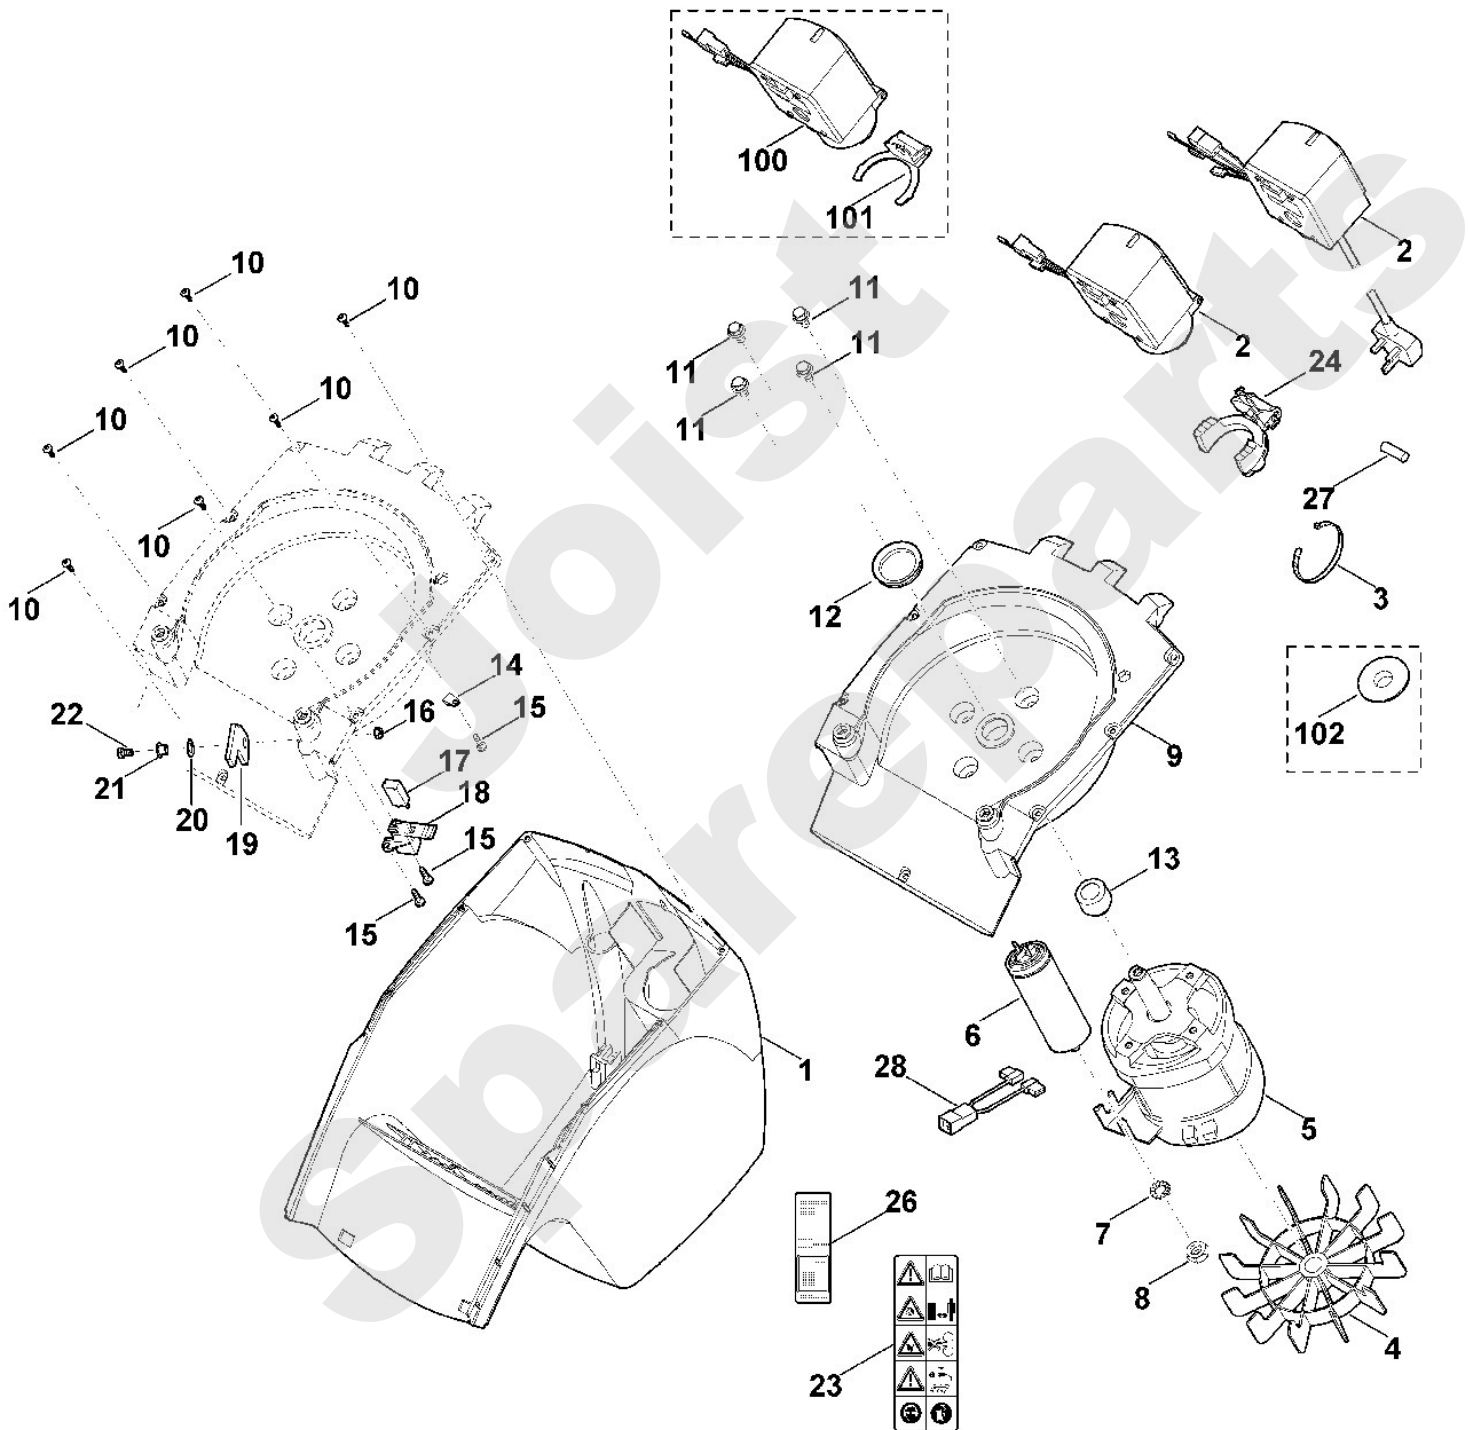

Häcksler / Elektro / GE 150.1
Stückliste (2/7): B - Gehäuse, Elektromotor