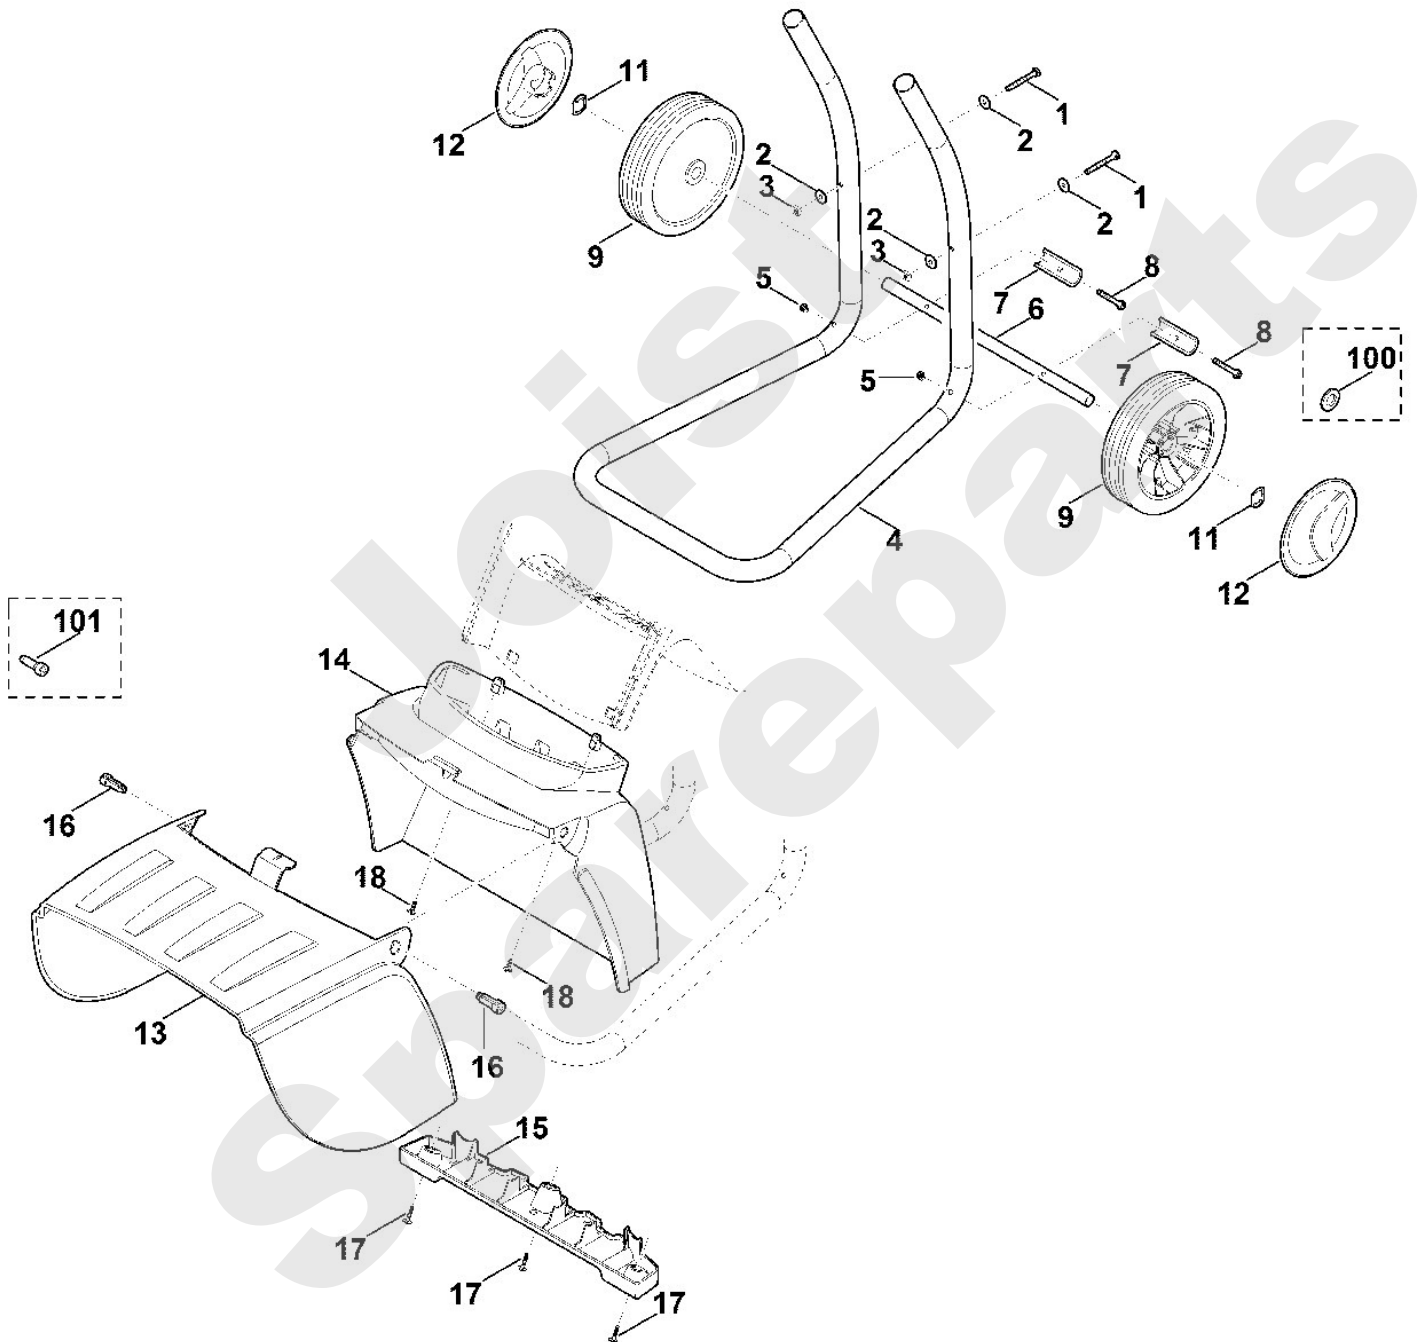

Häcksler / Elektro / GE 150.1
Stückliste (3/7): C - Radfuß