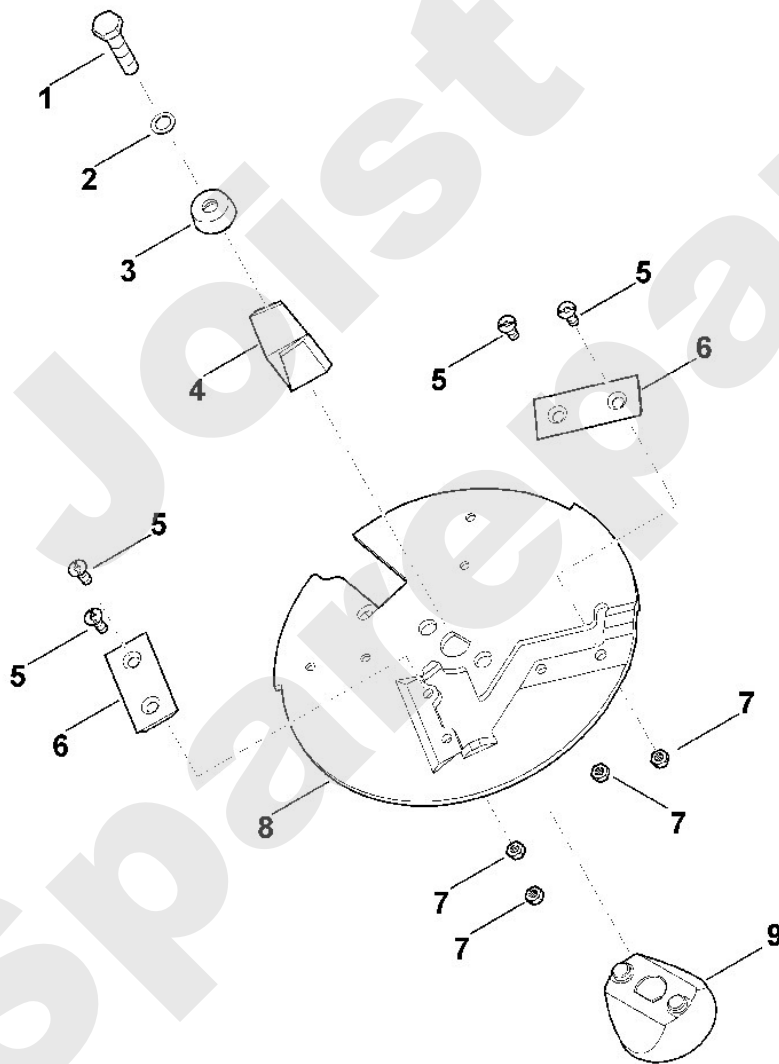

Häcksler / Elektro / GE 150.1
Stückliste (4/7): D - Messersatz