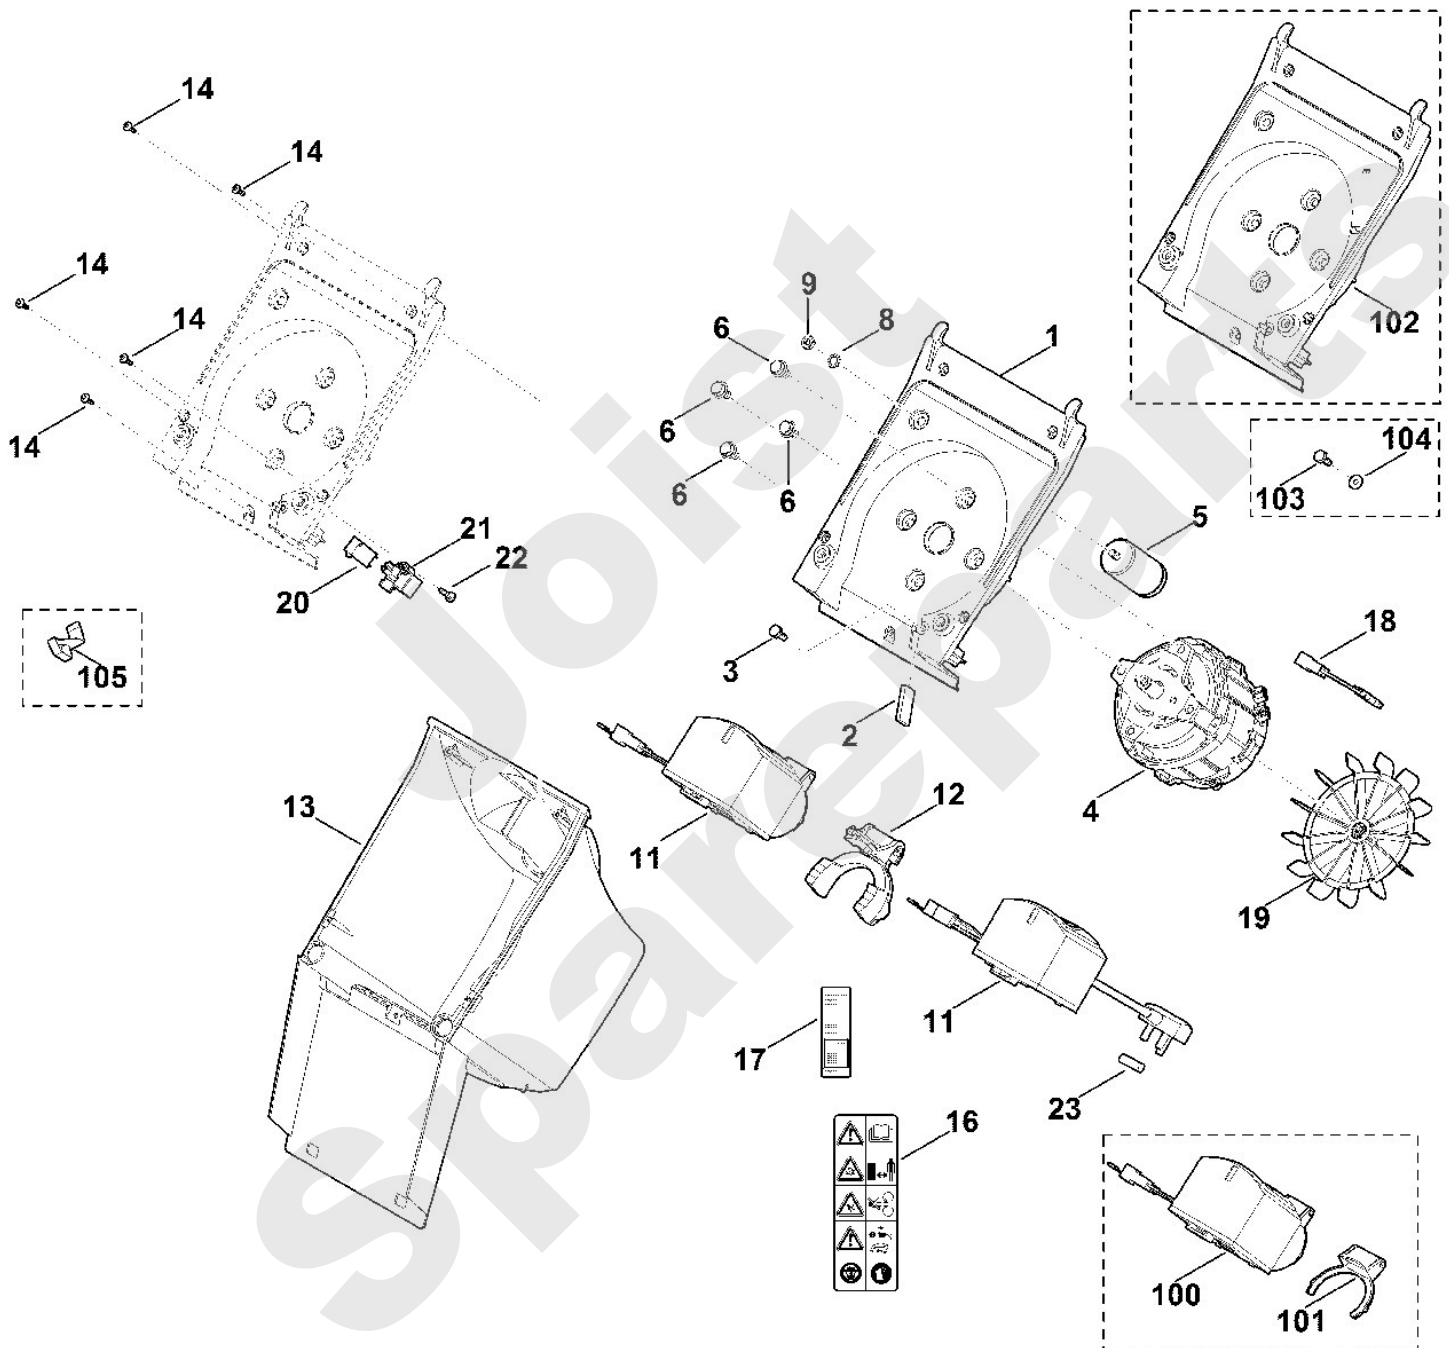

Häcksler / Elektro / GE 105.1
Stückliste (1/7): A - Trichter

Art.Nr.	Artikel	Bild-Nr.	Stk-Zahl
6007 701 7936	Benennung: Trichter Unterteil	1	1
6007 701 1610	Benennung: Einsatz	2	1
9104 007 4270	Benennung: Schneidschraube P5x16	3	4
6007 706 8400	Benennung: Spritzschutz	4	1
6007 700 0301	Benennung: Trichter Oberteil	5	1
9074 478 4138	Benennung: Schraube IS P5x20	6	2
6007 700 2300	Benennung: Verschlusschraube	7	2
0000 967 7210	Benennung: Warnhinweis	8	1

Häcksler / Elektro / GE 105.1
Stückliste (2/7): B - Gehäuse, Elektromotor

Viking

Häcksler / Elektro / GE 105.1 Stückliste (3/7): C - Radfuß

Art.Nr.	Artikel	Bild-Nr.	Stk-Zahl
6007 703 2340	Benennung: Rohrfuß	1	1
9104 003 4297	Benennung: Schneidschraube P5x40	2	2
6007 704 0801	Benennung: Rad	3	2
6100 704 0300	Benennung: Radkappe	4	2
6007 704 0900	Benennung: Radachse	5	1
9210 259 0700	Benennung: Sechskantmutter M5	6	2
9007 319 1090	Benennung: Sechskantschraube M5x40	7	2
9291 020 0220	Benennung: Scheibe 13	8	2
9991 003 1120	Benennung: Schnellbefestigung	9	2
0000 706 2400	Benennung: Klappe	10	1
6007 706 0300	Benennung: Auswurfverlängerung	11	1
0000 703 6300	Benennung: Leiste	12	1
0000 706 5901	Benennung: Bolzen	13	2
9104 007 4289	Benennung: Schneidschraube P5x20 (1 - 2 Nm)	14	3
9104 007 4260	Benennung: Schneidschraube P5x12	15	2
0000 706 5900	Benennung: * Bolzen Bis. Masch. Nr.: 4 34 232 211 TI: (95.2013)	100	2