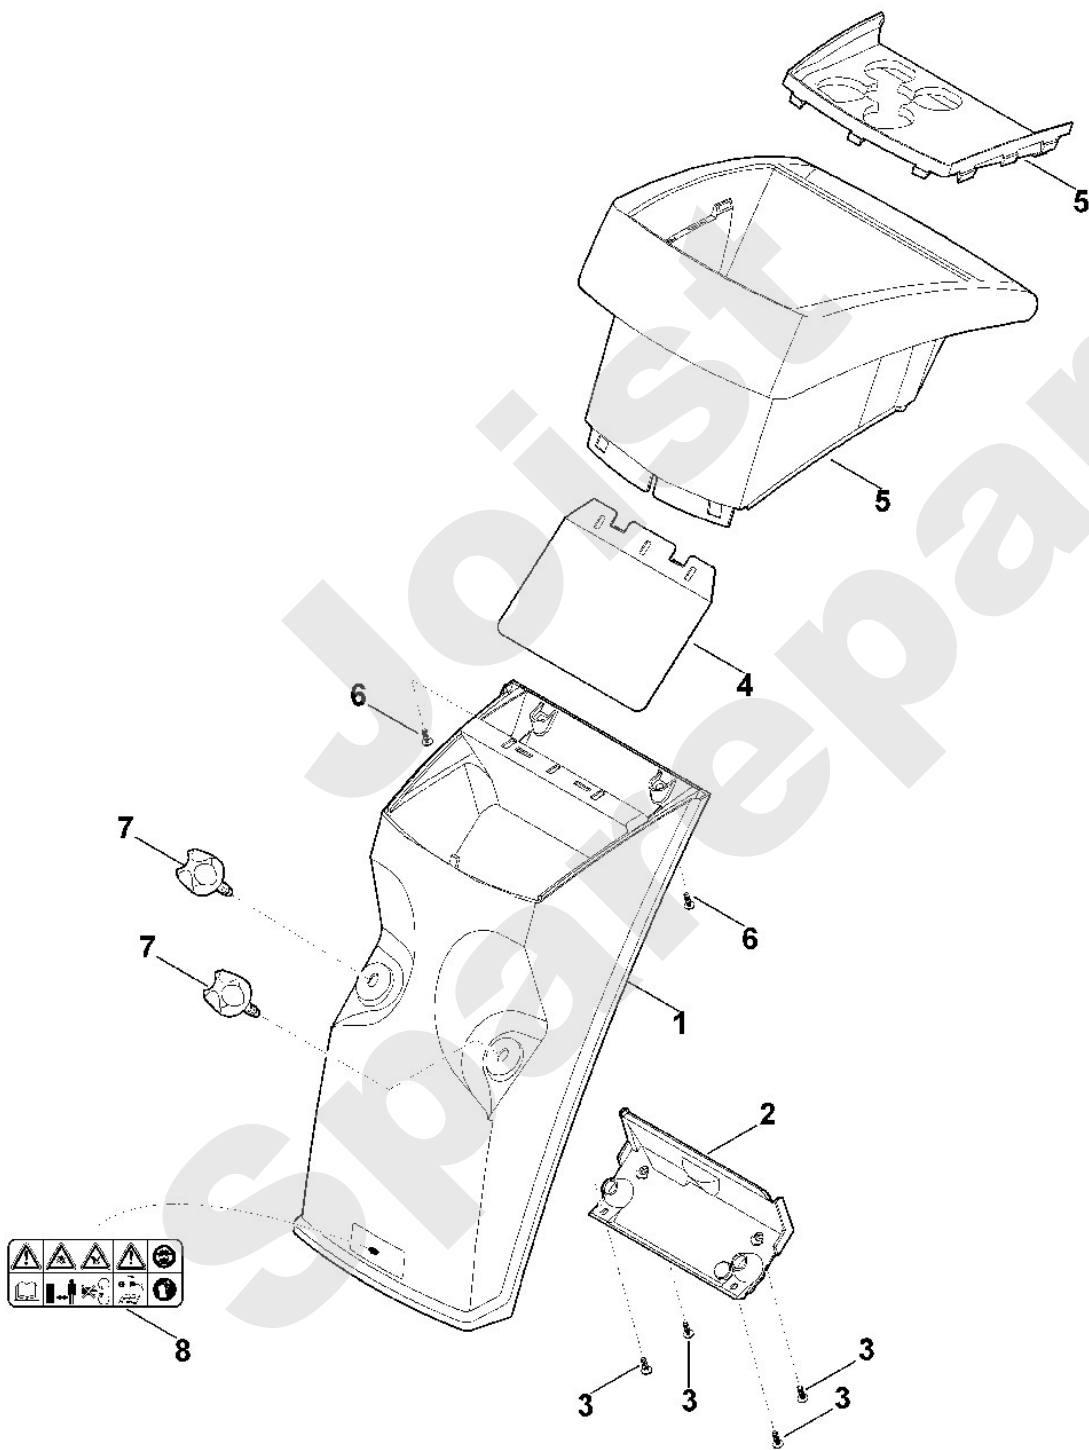

Häcksler / Elektro / GE 105.1
Stückliste (1/7): A - Trichter