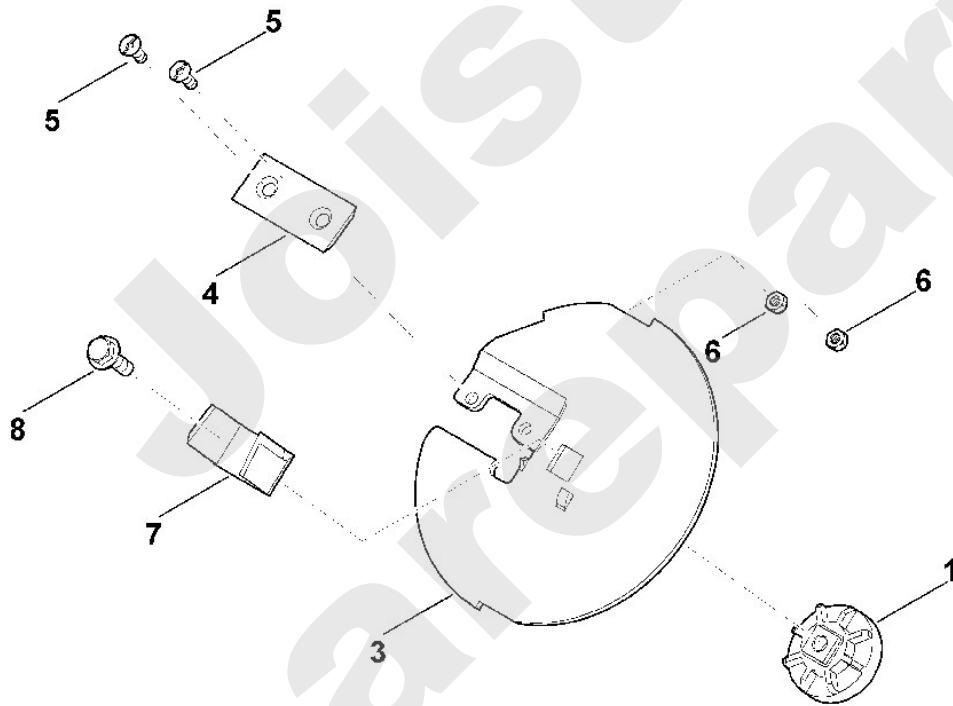

Häcksler / Elektro / GE 105.1
Stückliste (4/7): D - Messersatz